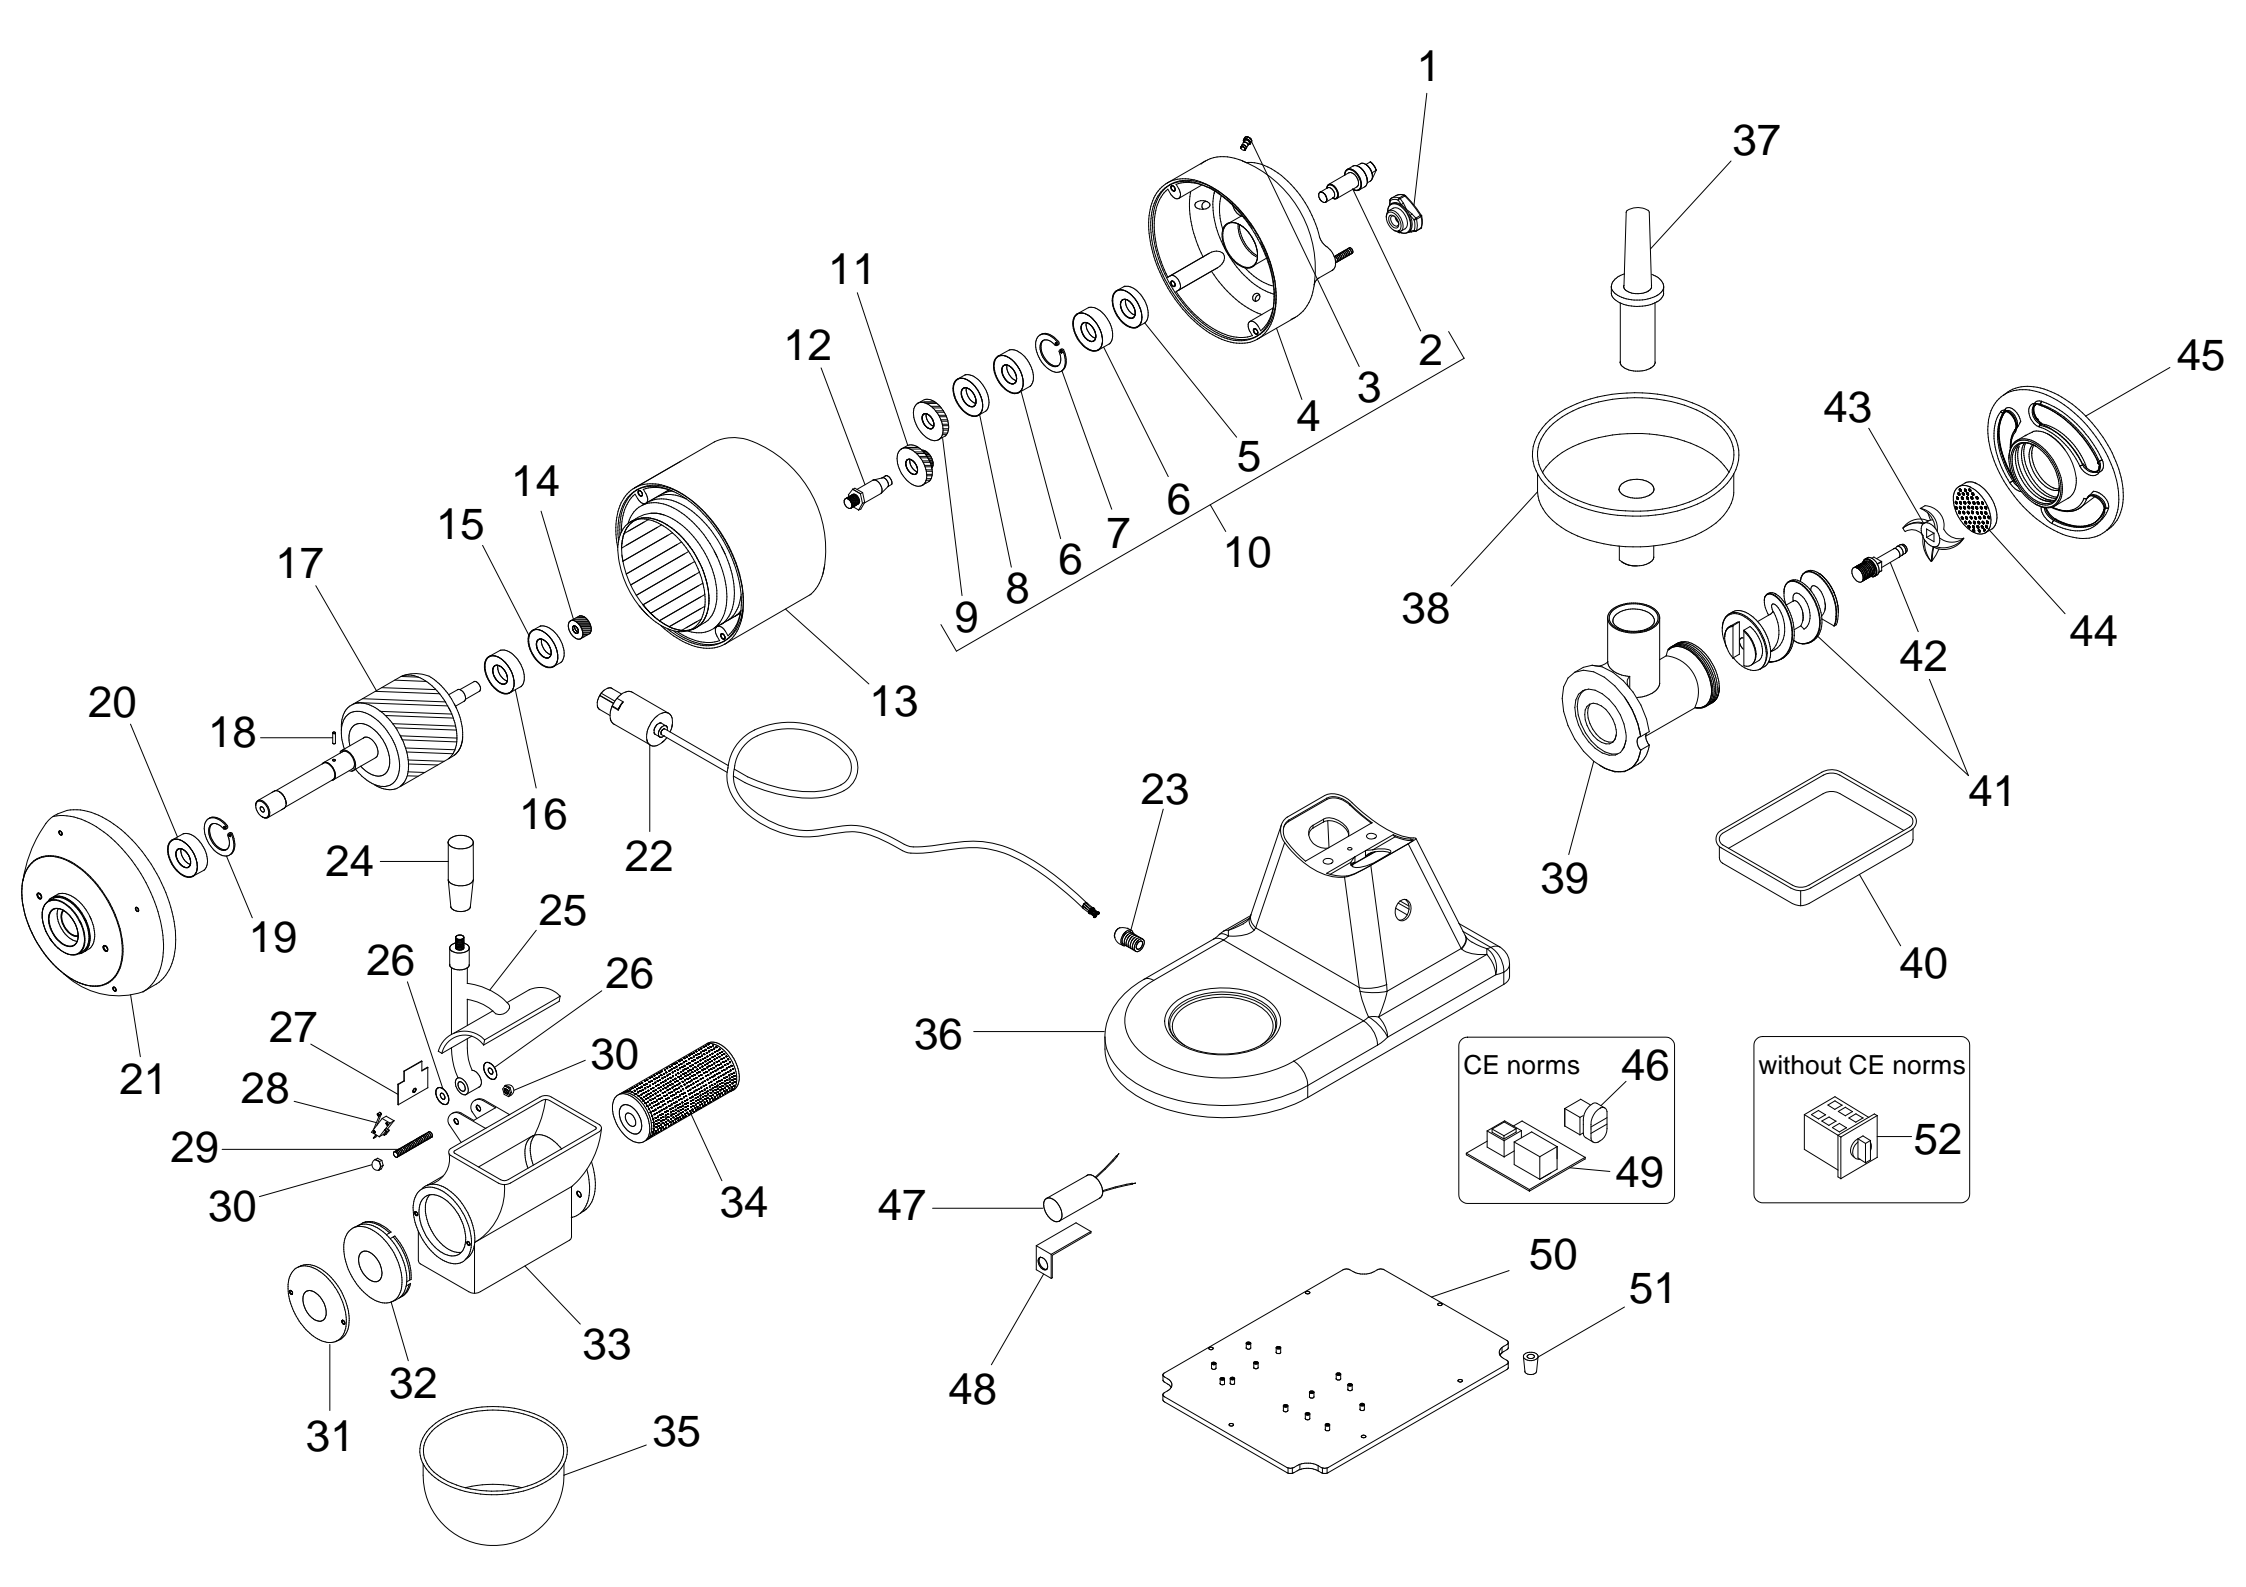

**Vorbereitung
Fleischwölfe / Käsereiben**

Artikel-Nr. 433004 (AB22/AE)

Explosionszeichnung / Ersatzteile

Bitte bei Ersatzteilbestellung immer Seriennummer mit angeben!

AB22AE

Pos. Ref.	Codice Code		Caratteristiche Features		Descrizione Description
1	SL2924	●		Pomello	Knob
2	SL2528			Albero	Shaft
3	SL2917	●		Tappo	Tap
4	SL2526			Calotta	Calotte
5	SL2591		∅25x∅47x7	Paraolio	Oil seal
6	SL2592		6204 2RS	Cuscinetto	Bearing
7	SL0082		∅47	Seeger	Seeger
8	SL2593		∅20x∅47x7	Paraolio	Oil seal
9	SL0130			Ingranaggio	Gear
10	SA2500		Assembly	Calotta	Calotte
11	SL0125			Ingranaggio	Gear
12	SL2589			Albero	Shaft
13	SA1016		400V/3Ph/50Hz	Statore	Stator
13	SA1017		230V/1Ph/50Hz	Statore	Stator
14	SL0128			Ingranaggio	Gear
15	SL0127		∅17x∅40x7	Paraolio	Oil seal
16	SL0131		6203 2RS	Cuscinetto	Bearing
17	SL2598		400V/3Ph/50Hz	Rotore	Rotor
17	SL2599		230V/1Ph/50Hz	Rotore	Rotor
18	SL0121		∅5x10	Spina	Pin
19	SL0119		∅52	Seeger	Seeger
20	SL0118		6205 ZZ	Cuscinetto	Bearing
21	SL0117			Calotta	Calotte
22	SL1841		3Ph+Gnd	Cavo elettrico	Electric cable
22	SL1671		1Ph+N+Gnd	Cavo elettrico	Electric cable
23	SL1668		PG11	Pressacavo	Cable clamp
24	SL0106	●		Impugnatura	Grip
25	SA1113			Pressore	Lever press
26	SL3140			Rosetta	Washer
27	SL3138			Copertura	Covering
28	SL0885	●		Microinterruttore	Microswitch
29	SL0258			Prigioniero	Stud
30	SL0108			Dado	Nut
31	SL2833			Coperchio	Cover
32	SL2573			Tappo	Tap
33	SA1012		Assembly	Bocca	Casing
34	SA2800			Rullo	Roller
35	SL0174			Recipiente	Container
36	SL2988			Base	Base
37	SL0134	●		Pestello	Pusher
38	SL0136			Tramoggia	Hopper
39	SL2417		Stainless-steel	Bocchettone	Sleeve
39	SL2523R0		Food stuff treated cast-iron	Bocchettone	Sleeve
39	SL2544		Unger	Bocchettone	Sleeve
40	SL0180			Recipiente	Container
41	SA5500	●	Stainless-steel	Elica	Screw shaft
41	SA5400		Food stuff treated cast-iron	Elica	Screw shaft
41	SA5700		Unger	Elica	Screw shaft
42	SL0823			Perno	Pivot
42	SL0824		Unger	Perno	Pivot
43	//////	●		Coltello	Cutter
44	//////	●		Piastra	Plate
45	SL0197		Stainless-steel	Volantino	Handwheel
45	SL3328R0		Aluminium	Volantino	Handwheel
46	SL0891	●	Start-stop	Pulsante	Push button
47	SL0177		16µF	Condensatore	Condenser
48	SL0176			Staffa	Bracket
49	SL0883	●		Scheda elettronica	Electronic card
50	SL2651			Fondo	Bottom
51	SL0235			Piedino	Foot
52	SL0054			Interruttore	Switch