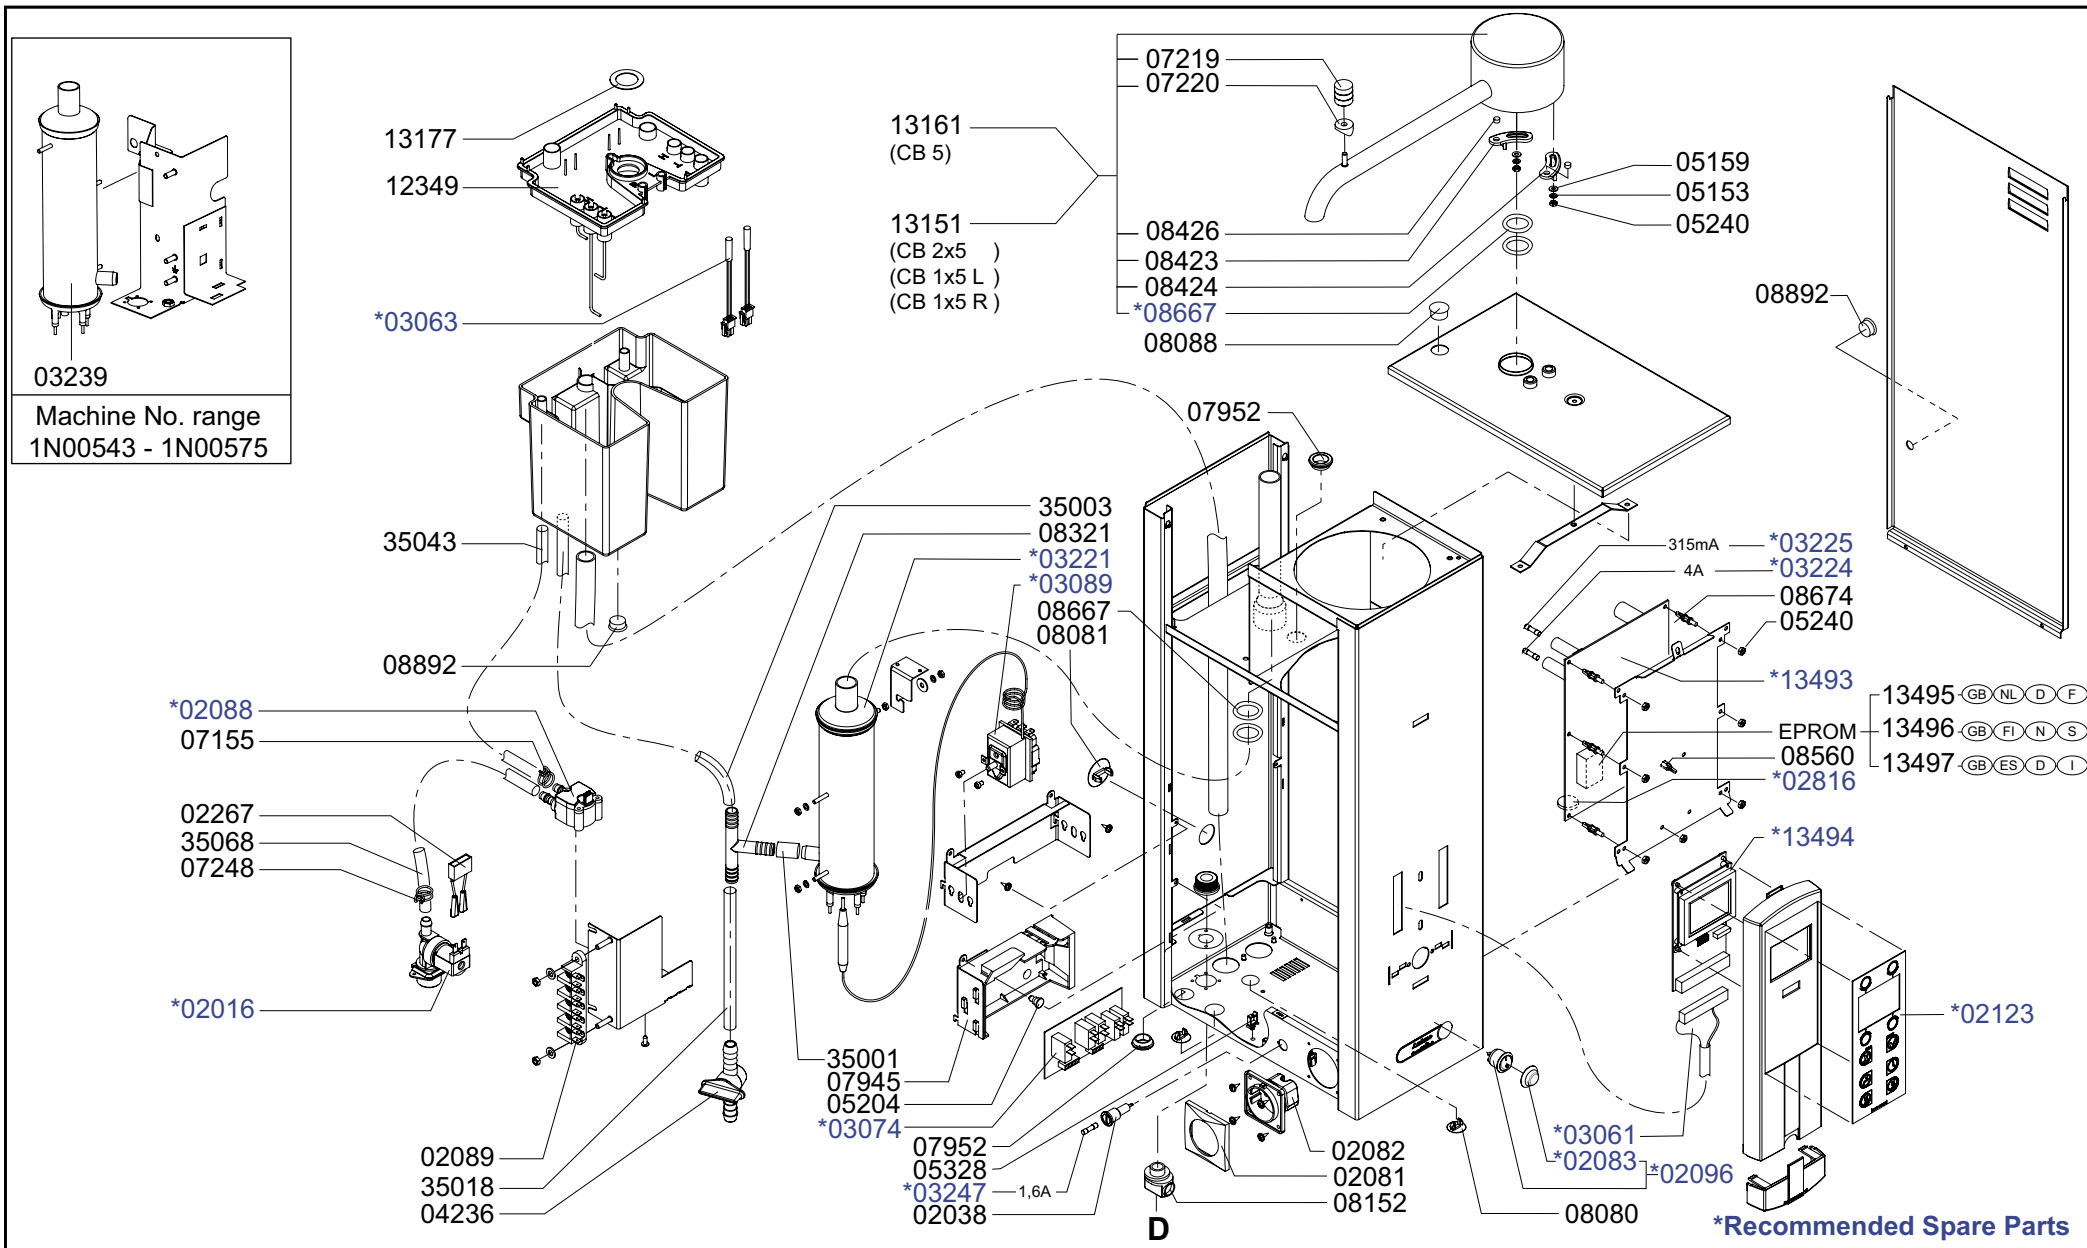

\*Recommended Spare Parts

Type : CB 2x5, CB 1x5 L/R, CB 5 Artikel : 10600, 10605/10610, 10630	From mach.nr. : 4M23917 Date : 10/03	Page : 1-3 Rev. : 1	Drawer : A.V. Date : 05-04-06
Rated voltage : 1N~ 220-240V 50-60HZ 3200W	<b>Spare Parts Info</b>	***** <b>Animo</b> ***** <b>Assen - Holland</b>	

CB 2x5

CB 1x5 R (right)  
CB 1x5 L (left)

CB 5

\*Recommended Spare Parts

Type : CB 2x5, CB 1x5 L/R, CB 5  
 Artikel : 10600, 10605/10610, 10630

From mach.nr. : 4M23917  
 Date : 10/03

Page : 2-3  
 Rev. : 1

Drawer : A.V.  
 Date : 05-04-06

Rated voltage : 1N~ 220-240V 50-60HZ 3200W

**Spare Parts Info**

\*\*\*\*\* **Animo** \*\*\*\*\*  
**Assen - Holland**

Type : CB 2x5, CB 1x5 L/R, CB 5	From mach.nr. : 4M23917	Page : 3-3	Drawer : A.V.
Artikel : 10600, 10605/10610, 10630	Date : 10/03	Rev. : 1	Date : 05-04-06
Rated voltage : 1N~ 220-240V 50-60HZ 3200W	<b>Spare Parts Info</b>	***** <b>Animo</b> ***** <b>Assen - Holland</b>	