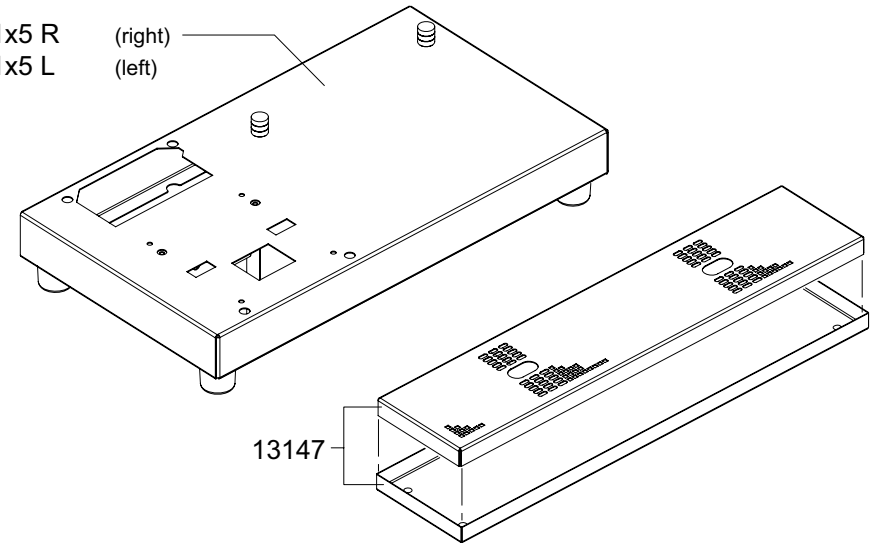

\*Recommended Spare Parts

Type : CB 2x5, CB 1x5 L/R, CB 5 Artikel : 10600, 10605/10610, 10630	From mach.nr. : 4M23917 Date : 10/03	Page : 1-3 Rev. : 1	Drawer : A.V. Date : 05-04-06
Rated voltage : 1N~ 220-240V 50-60HZ 3200W	<b>Spare Parts Info</b>	***** <b>Animo</b> ***** <b>Assen - Holland</b>	

CB 2x5

CB 1x5 R (right)  
CB 1x5 L (left)

CB 5

\*Recommended Spare Parts

Type : CB 2x5, CB 1x5 L/R, CB 5  
 Artikel : 10600, 10605/10610, 10630

From mach.nr. : 4M23917  
 Date : 10/03

Page : 2-3  
 Rev. : 1

Drawer : A.V.  
 Date : 05-04-06

Rated voltage : 1N~ 220-240V 50-60HZ 3200W

**Spare Parts Info**

\*\*\*\*\* **Animo** \*\*\*\*\*  
**Assen - Holland**

Type : CB 2x5, CB 1x5 L/R, CB 5	From mach.nr. : 4M23917	Page : 3-3	Drawer : A.V.
Artikel : 10600, 10605/10610, 10630	Date : 10/03	Rev. : 1	Date : 05-04-06
Rated voltage : 1N~ 220-240V 50-60HZ 3200W	<b>Spare Parts Info</b>	***** <b>Animo</b> ***** <b>Assen - Holland</b>	