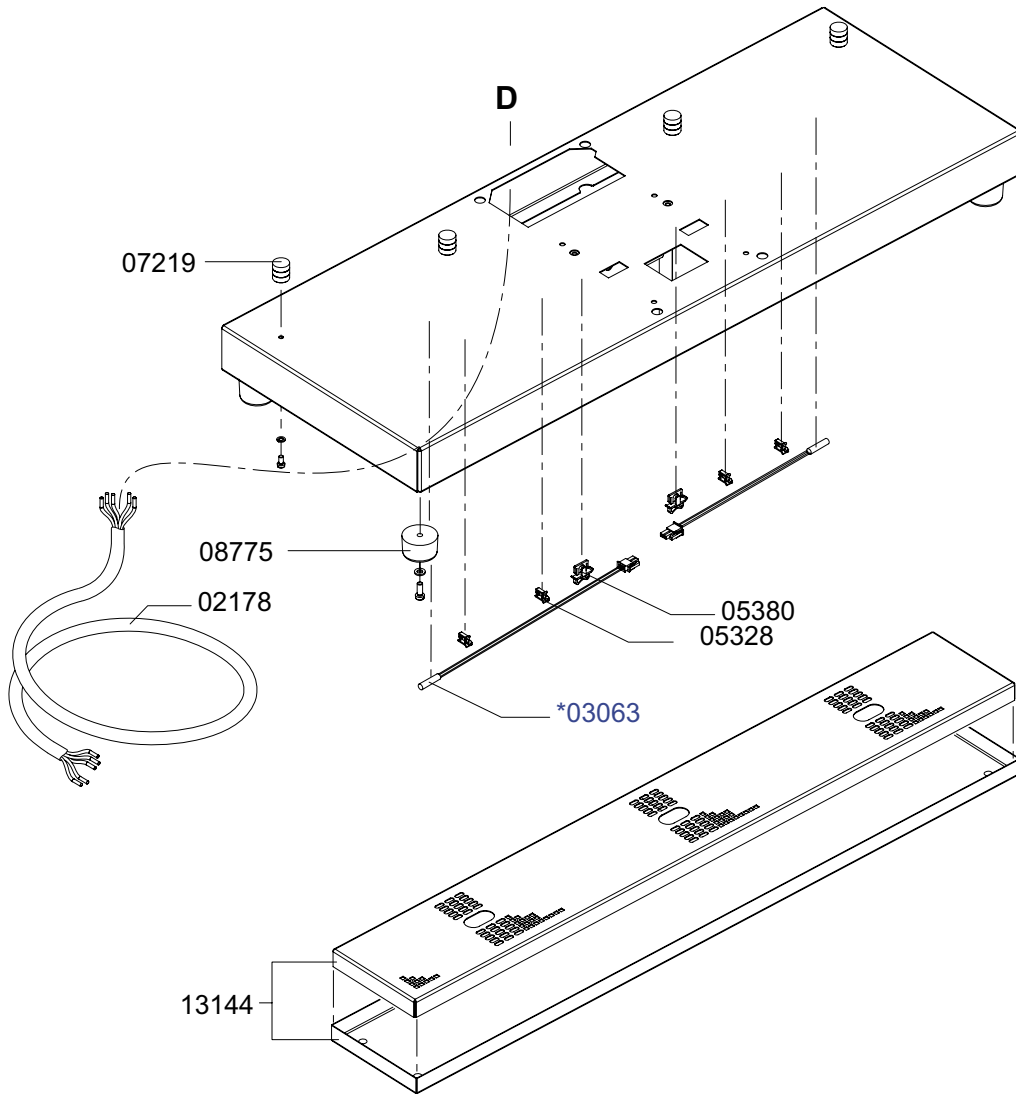

\*Recommended Spare Parts

Type : CB 2x5, CB 1x5 L/R, CB 5 Artikel : 10600, 10605/10610, 10630	From mach.nr. : 4M23917 Date : 10/03	Page : 1-3 Rev. : 1	Drawer : A.V. Date : 05-04-06
Rated voltage : 1N~ 220-240V 50-60HZ 3200W	<b>Spare Parts Info</b>	***** <b>Animo</b> ***** <b>Assen - Holland</b>	

CB 2x5

CB 1x5 R (right)  
CB 1x5 L (left)

CB 5

\*Recommended Spare Parts

Type : CB 2x5, CB 1x5 L/R, CB 5  
 Artikel : 10600, 10605/10610, 10630

From mach.nr. : 4M23917  
 Date : 10/03

Page : 2-3  
 Rev. : 1

Drawer : A.V.  
 Date : 05-04-06

Rated voltage : 1N~ 220-240V 50-60HZ 3200W

**Spare Parts Info**

\*\*\*\*\* **Animo** \*\*\*\*\*  
**Assen - Holland**

Type : CB 2x5, CB 1x5 L/R, CB 5	From mach.nr. : 4M23917	Page : 3-3	Drawer : A.V.
Artikel : 10600, 10605/10610, 10630	Date : 10/03	Rev. : 1	Date : 05-04-06
Rated voltage : 1N~ 220-240V 50-60HZ 3200W	<b>Spare Parts Info</b>	***** <b>Animo</b> ***** <b>Assen - Holland</b>	