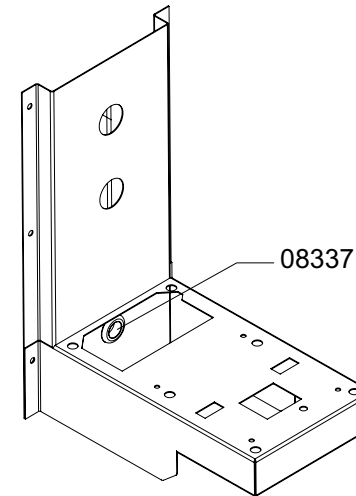

\*Recommended Spare Parts

Type : CB 2x5, CB 1x5 L/R, CB 5 Artikel : 10600, 10605/10610, 10630	From mach.nr. : 4M23917 Date : 10/03	Page : 1-3 Rev. : 1	Drawer : A.V. Date : 05-04-06
Rated voltage : 1N~ 220-240V 50-60HZ 3200W	<b>Spare Parts Info</b>	***** <b>Animo</b> ***** <b>Assen - Holland</b>	

CB 2x5

CB 1x5 R (right)  
CB 1x5 L (left)

CB 5

\*Recommended Spare Parts

Type : CB 2x5, CB 1x5 L/R, CB 5  
 Artikel : 10600, 10605/10610, 10630

From mach.nr. : 4M23917  
 Date : 10/03

Page : 2-3  
 Rev. : 1

Drawer : A.V.  
 Date : 05-04-06

Rated voltage : 1N~ 220-240V 50-60HZ 3200W

**Spare Parts Info**

\*\*\*\*\* **Animo** \*\*\*\*\*  
**Assen - Holland**

Type : CB 2x5, CB 1x5 L/R, CB 5	From mach.nr. : 4M23917	Page : 3-3	Drawer : A.V.
Artikel : 10600, 10605/10610, 10630	Date : 10/03	Rev. : 1	Date : 05-04-06
Rated voltage : 1N~ 220-240V 50-60HZ 3200W	<b>Spare Parts Info</b>	***** <b>Animo</b> ***** <b>Assen - Holland</b>	