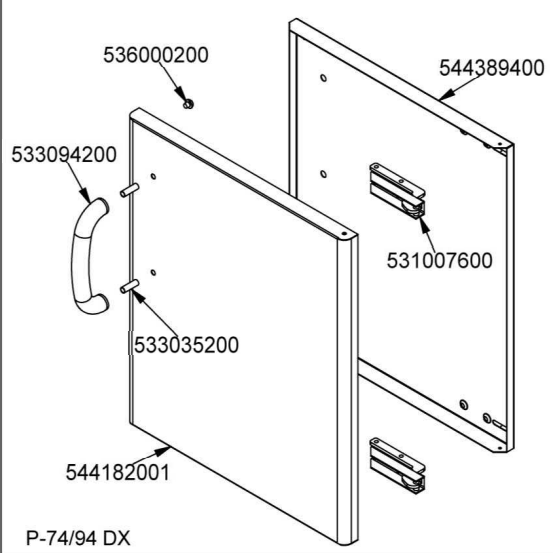

560098200M00P00

536005200

Page	Pos	Code	Description
001		536005200	INOX LEG 2" 120-180 M10
002		544389300	CONTROP.73 SX APP. LT
002		531007600	DOOR HINGE
002		544182501	LEFT DOOR 73
002		533094200	S/S HANDLE FOR 70/90 SERIES
002		533035200	HANDLE SPACER
002		536000200	D.12 H.4 BUMPER
002		544389200	CONTROP.73 DX APP. LT
002		544182401	RIGHT DOOR 73
002		544182101	LEFT DOOR 74
002		544389500	INNER-DOOR OF LHD 74
002		544389400	CONTROP.74 DX APP. LT
002		544182001	RIGHT DOOR 74
002		544497000	PORTA 72 SX
002		544497100	CONTROP.72 SX APP. LT
002		544185101	RIGHT DOOR 74 CF
002		533107100	HANDLE SPACER OF CF-70
002		544185500	UPPER DOOR HINGE FOR COMPARTME CF70
002		531000900	MAGNET §22 KG.3 WITH DISK
002		544185201	INNER DOOR * 74DX
002		544185400	LOWER DOOR HINGE FOR COMPARTME CF70
002		544663900	LHD 74 DOOR FOR PCI
002		544663800	74 LHD OVEN INNER DOOR FOUR PCI
002		544662700	DOOR 74 DX PCI
002		544662600	CONTROP.74 DX APP. LT PCI