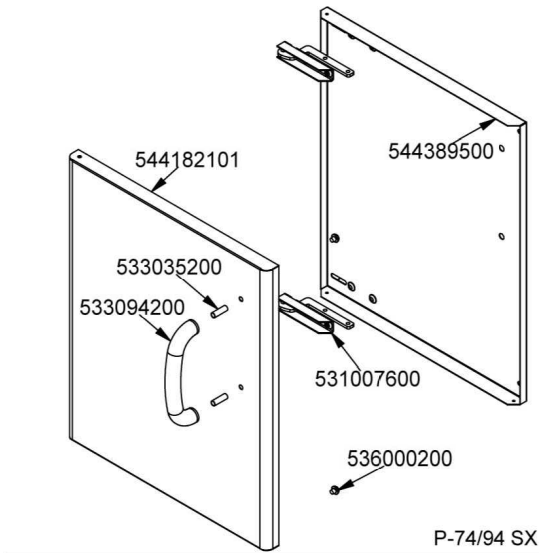

560098200M00P00

536005200

Page	Pos	Code	Description
001		536005200	INOX LEG 2" 120-180 M10
002		544389300	CONTROP.73 SX APP. LT
002		531007600	DOOR HINGE
002		544182501	LEFT DOOR 73
002		533094200	S/S HANDLE FOR 70/90 SERIES
002		533035200	HANDLE SPACER
002		536000200	D.12 H.4 BUMPER
002		544389200	CONTROP.73 DX APP. LT
002		544182401	RIGHT DOOR 73
002		544182101	LEFT DOOR 74
002		544389500	INNER-DOOR OF LHD 74
002		544389400	CONTROP.74 DX APP. LT
002		544182001	RIGHT DOOR 74
002		544497000	PORTA 72 SX
002		544497100	CONTROP.72 SX APP. LT
002		544185101	RIGHT DOOR 74 CF
002		533107100	HANDLE SPACER OF CF-70
002		544185500	UPPER DOOR HINGE FOR COMPARTME CF70
002		531000900	MAGNET §22 KG.3 WITH DISK
002		544185201	INNER DOOR * 74DX
002		544185400	LOWER DOOR HINGE FOR COMPARTME CF70
002		544663900	LHD 74 DOOR FOR PCI
002		544663800	74 LHD OVEN INNER DOOR FOUR PCI
002		544662700	DOOR 74 DX PCI
002		544662600	CONTROP.74 DX APP. LT PCI