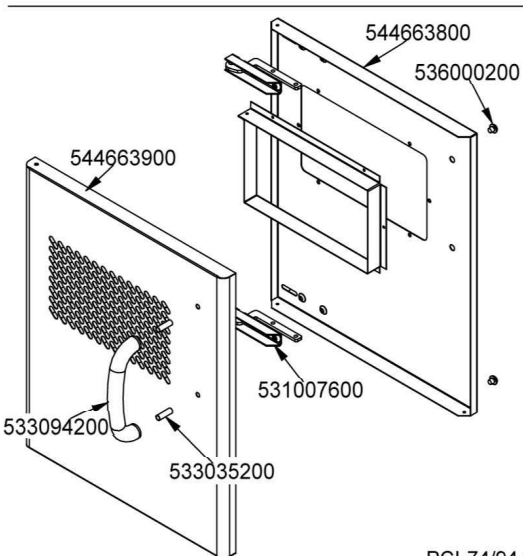

560098200M00P00

536005200

Page	Pos	Code	Description
001		536005200	INOX LEG 2" 120-180 M10
002		544389300	CONTROP.73 SX APP. LT
002		531007600	DOOR HINGE
002		544182501	LEFT DOOR 73
002		533094200	S/S HANDLE FOR 70/90 SERIES
002		533035200	HANDLE SPACER
002		536000200	D.12 H.4 BUMPER
002		544389200	CONTROP.73 DX APP. LT
002		544182401	RIGHT DOOR 73
002		544182101	LEFT DOOR 74
002		544389500	INNER-DOOR OF LHD 74
002		544389400	CONTROP.74 DX APP. LT
002		544182001	RIGHT DOOR 74
002		544497000	PORTA 72 SX
002		544497100	CONTROP.72 SX APP. LT
002		544185101	RIGHT DOOR 74 CF
002		533107100	HANDLE SPACER OF CF-70
002		544185500	UPPER DOOR HINGE FOR COMPARTME CF70
002		531000900	MAGNET §22 KG.3 WITH DISK
002		544185201	INNER DOOR * 74DX
002		544185400	LOWER DOOR HINGE FOR COMPARTME CF70
002		544663900	LHD 74 DOOR FOR PCI
002		544663800	74 LHD OVEN INNER DOOR FOUR PCI
002		544662700	DOOR 74 DX PCI
002		544662600	CONTROP.74 DX APP. LT PCI