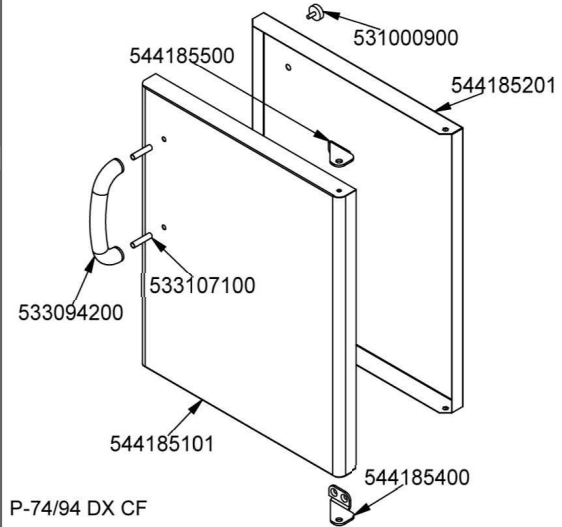

560098200M00P00

536005200

Page	Pos	Code	Description
001		536005200	INOX LEG 2" 120-180 M10
002		544389300	CONTROP.73 SX APP. LT
002		531007600	DOOR HINGE
002		544182501	LEFT DOOR 73
002		533094200	S/S HANDLE FOR 70/90 SERIES
002		533035200	HANDLE SPACER
002		536000200	D.12 H.4 BUMPER
002		544389200	CONTROP.73 DX APP. LT
002		544182401	RIGHT DOOR 73
002		544182101	LEFT DOOR 74
002		544389500	INNER-DOOR OF LHD 74
002		544389400	CONTROP.74 DX APP. LT
002		544182001	RIGHT DOOR 74
002		544497000	PORTA 72 SX
002		544497100	CONTROP.72 SX APP. LT
002		544185101	RIGHT DOOR 74 CF
002		533107100	HANDLE SPACER OF CF-70
002		544185500	UPPER DOOR HINGE FOR COMPARTME CF70
002		531000900	MAGNET §22 KG.3 WITH DISK
002		544185201	INNER DOOR * 74DX
002		544185400	LOWER DOOR HINGE FOR COMPARTME CF70
002		544663900	LHD 74 DOOR FOR PCI
002		544663800	74 LHD OVEN INNER DOOR FOUR PCI
002		544662700	DOOR 74 DX PCI
002		544662600	CONTROP.74 DX APP. LT PCI