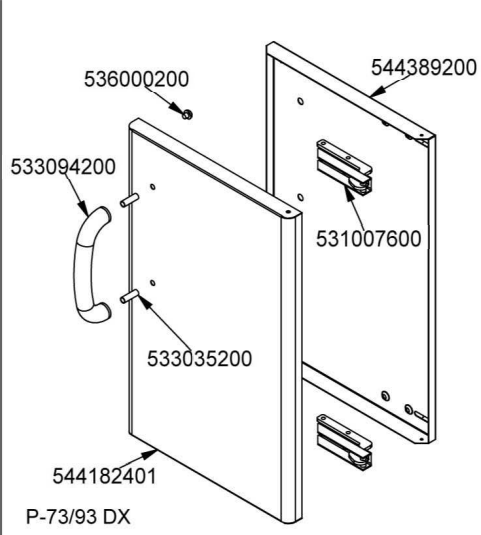

560098200M00P00

536005200

Page	Pos	Code	Description
001		536005200	INOX LEG 2" 120-180 M10
002		544389300	CONTROP.73 SX APP. LT
002		531007600	DOOR HINGE
002		544182501	LEFT DOOR 73
002		533094200	S/S HANDLE FOR 70/90 SERIES
002		533035200	HANDLE SPACER
002		536000200	D.12 H.4 BUMPER
002		544389200	CONTROP.73 DX APP. LT
002		544182401	RIGHT DOOR 73
002		544182101	LEFT DOOR 74
002		544389500	INNER-DOOR OF LHD 74
002		544389400	CONTROP.74 DX APP. LT
002		544182001	RIGHT DOOR 74
002		544497000	PORTA 72 SX
002		544497100	CONTROP.72 SX APP. LT
002		544185101	RIGHT DOOR 74 CF
002		533107100	HANDLE SPACER OF CF-70
002		544185500	UPPER DOOR HINGE FOR COMPARTME CF70
002		531000900	MAGNET §22 KG.3 WITH DISK
002		544185201	INNER DOOR * 74DX
002		544185400	LOWER DOOR HINGE FOR COMPARTME CF70
002		544663900	LHD 74 DOOR FOR PCI
002		544663800	74 LHD OVEN INNER DOOR FOUR PCI
002		544662700	DOOR 74 DX PCI
002		544662600	CONTROP.74 DX APP. LT PCI