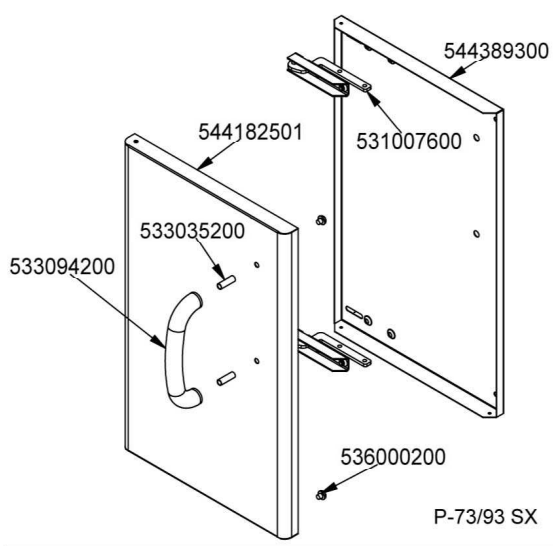

560098200M00P00

536005200

Page	Pos	Code	Description
001		536005200	INOX LEG 2" 120-180 M10
002		544389300	CONTROP.73 SX APP. LT
002		531007600	DOOR HINGE
002		544182501	LEFT DOOR 73
002		533094200	S/S HANDLE FOR 70/90 SERIES
002		533035200	HANDLE SPACER
002		536000200	D.12 H.4 BUMPER
002		544389200	CONTROP.73 DX APP. LT
002		544182401	RIGHT DOOR 73
002		544182101	LEFT DOOR 74
002		544389500	INNER-DOOR OF LHD 74
002		544389400	CONTROP.74 DX APP. LT
002		544182001	RIGHT DOOR 74
002		544497000	PORTA 72 SX
002		544497100	CONTROP.72 SX APP. LT
002		544185101	RIGHT DOOR 74 CF
002		533107100	HANDLE SPACER OF CF-70
002		544185500	UPPER DOOR HINGE FOR COMPARTME CF70
002		531000900	MAGNET §22 KG.3 WITH DISK
002		544185201	INNER DOOR * 74DX
002		544185400	LOWER DOOR HINGE FOR COMPARTME CF70
002		544663900	LHD 74 DOOR FOR PCI
002		544663800	74 LHD OVEN INNER DOOR FOUR PCI
002		544662700	DOOR 74 DX PCI
002		544662600	CONTROP.74 DX APP. LT PCI