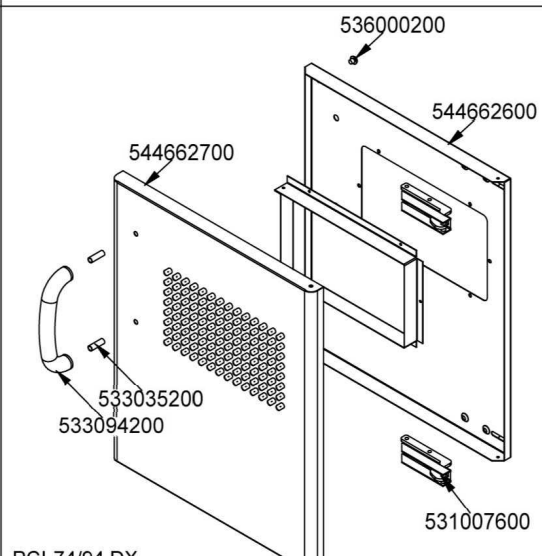

560098200M00P00

536005200

Page	Pos	Code	Description
001		536005200	INOX LEG 2" 120-180 M10
002		544389300	CONTROP.73 SX APP. LT
002		531007600	DOOR HINGE
002		544182501	LEFT DOOR 73
002		533094200	S/S HANDLE FOR 70/90 SERIES
002		533035200	HANDLE SPACER
002		536000200	D.12 H.4 BUMPER
002		544389200	CONTROP.73 DX APP. LT
002		544182401	RIGHT DOOR 73
002		544182101	LEFT DOOR 74
002		544389500	INNER-DOOR OF LHD 74
002		544389400	CONTROP.74 DX APP. LT
002		544182001	RIGHT DOOR 74
002		544497000	PORTA 72 SX
002		544497100	CONTROP.72 SX APP. LT
002		544185101	RIGHT DOOR 74 CF
002		533107100	HANDLE SPACER OF CF-70
002		544185500	UPPER DOOR HINGE FOR COMPARTME CF70
002		531000900	MAGNET §22 KG.3 WITH DISK
002		544185201	INNER DOOR * 74DX
002		544185400	LOWER DOOR HINGE FOR COMPARTME CF70
002		544663900	LHD 74 DOOR FOR PCI
002		544663800	74 LHD OVEN INNER DOOR FOUR PCI
002		544662700	DOOR 74 DX PCI
002		544662600	CONTROP.74 DX APP. LT PCI