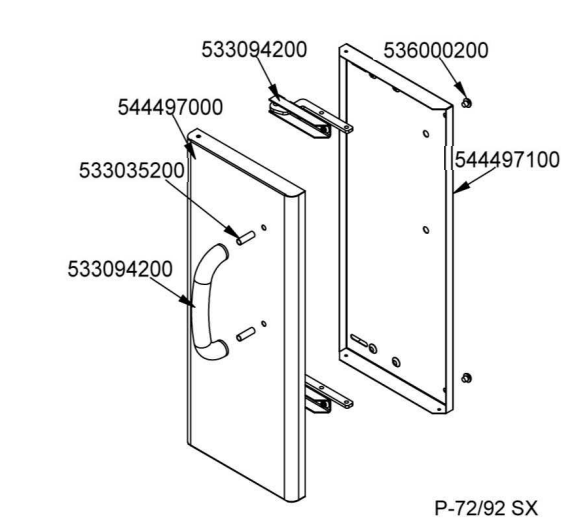

560098200M00P00

536005200

Page	Pos	Code	Description
001		536005200	INOX LEG 2" 120-180 M10
002		544389300	CONTROP.73 SX APP. LT
002		531007600	DOOR HINGE
002		544182501	LEFT DOOR 73
002		533094200	S/S HANDLE FOR 70/90 SERIES
002		533035200	HANDLE SPACER
002		536000200	D.12 H.4 BUMPER
002		544389200	CONTROP.73 DX APP. LT
002		544182401	RIGHT DOOR 73
002		544182101	LEFT DOOR 74
002		544389500	INNER-DOOR OF LHD 74
002		544389400	CONTROP.74 DX APP. LT
002		544182001	RIGHT DOOR 74
002		544497000	PORTA 72 SX
002		544497100	CONTROP.72 SX APP. LT
002		544185101	RIGHT DOOR 74 CF
002		533107100	HANDLE SPACER OF CF-70
002		544185500	UPPER DOOR HINGE FOR COMPARTME CF70
002		531000900	MAGNET §22 KG.3 WITH DISK
002		544185201	INNER DOOR * 74DX
002		544185400	LOWER DOOR HINGE FOR COMPARTME CF70
002		544663900	LHD 74 DOOR FOR PCI
002		544663800	74 LHD OVEN INNER DOOR FOUR PCI
002		544662700	DOOR 74 DX PCI
002		544662600	CONTROP.74 DX APP. LT PCI