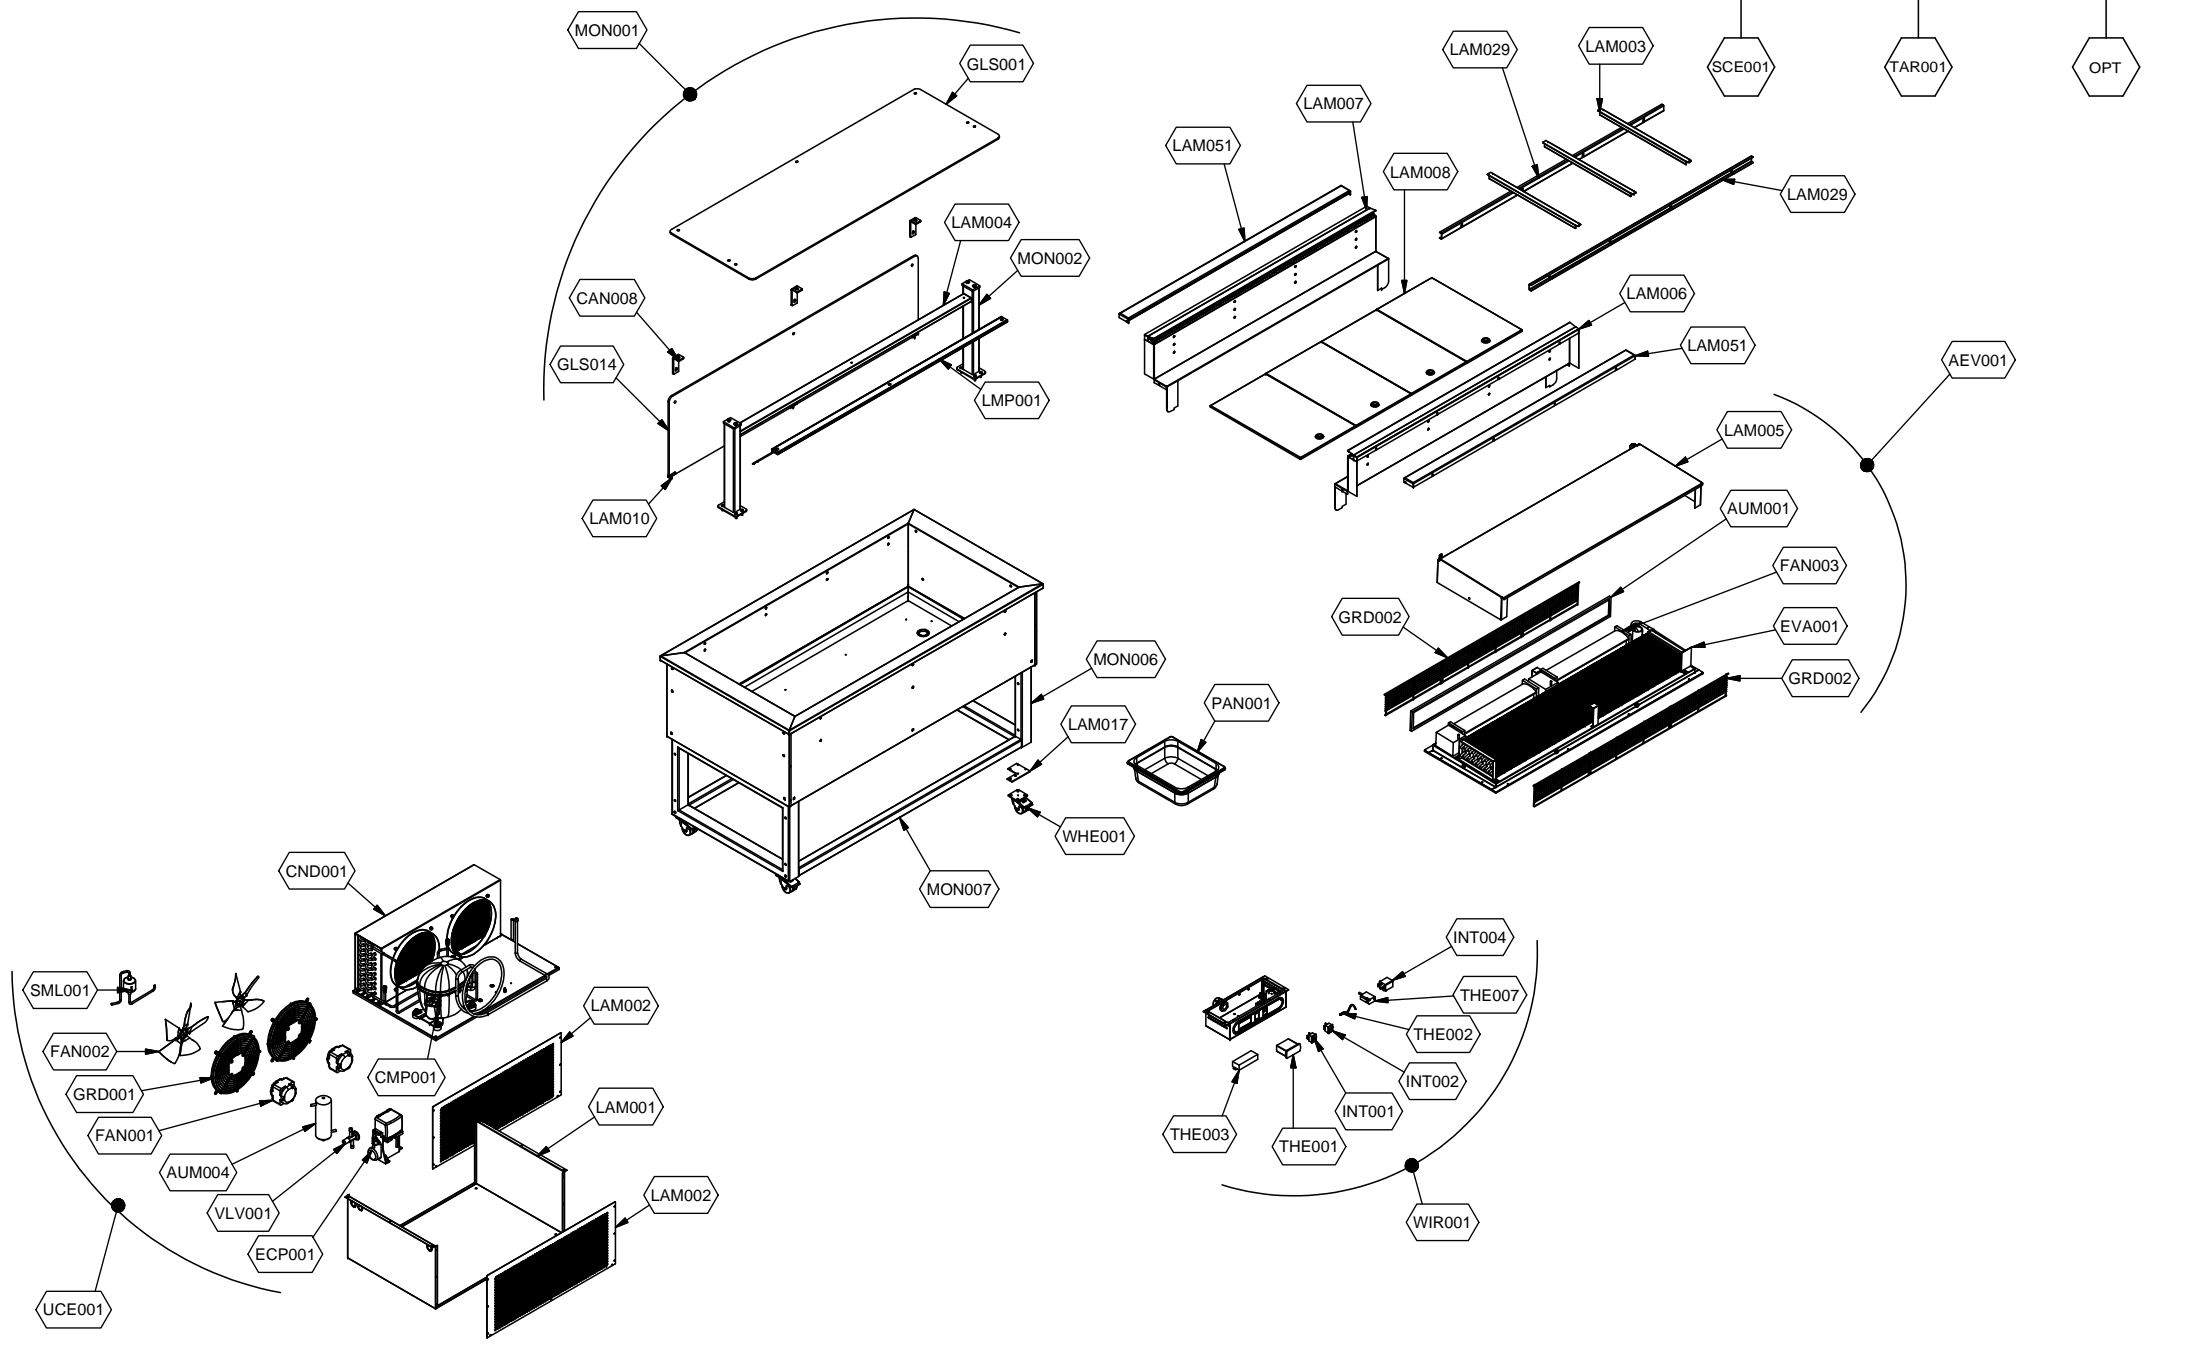

PARAM.	OPTIONAL
⚡		
	TAR001	OPT