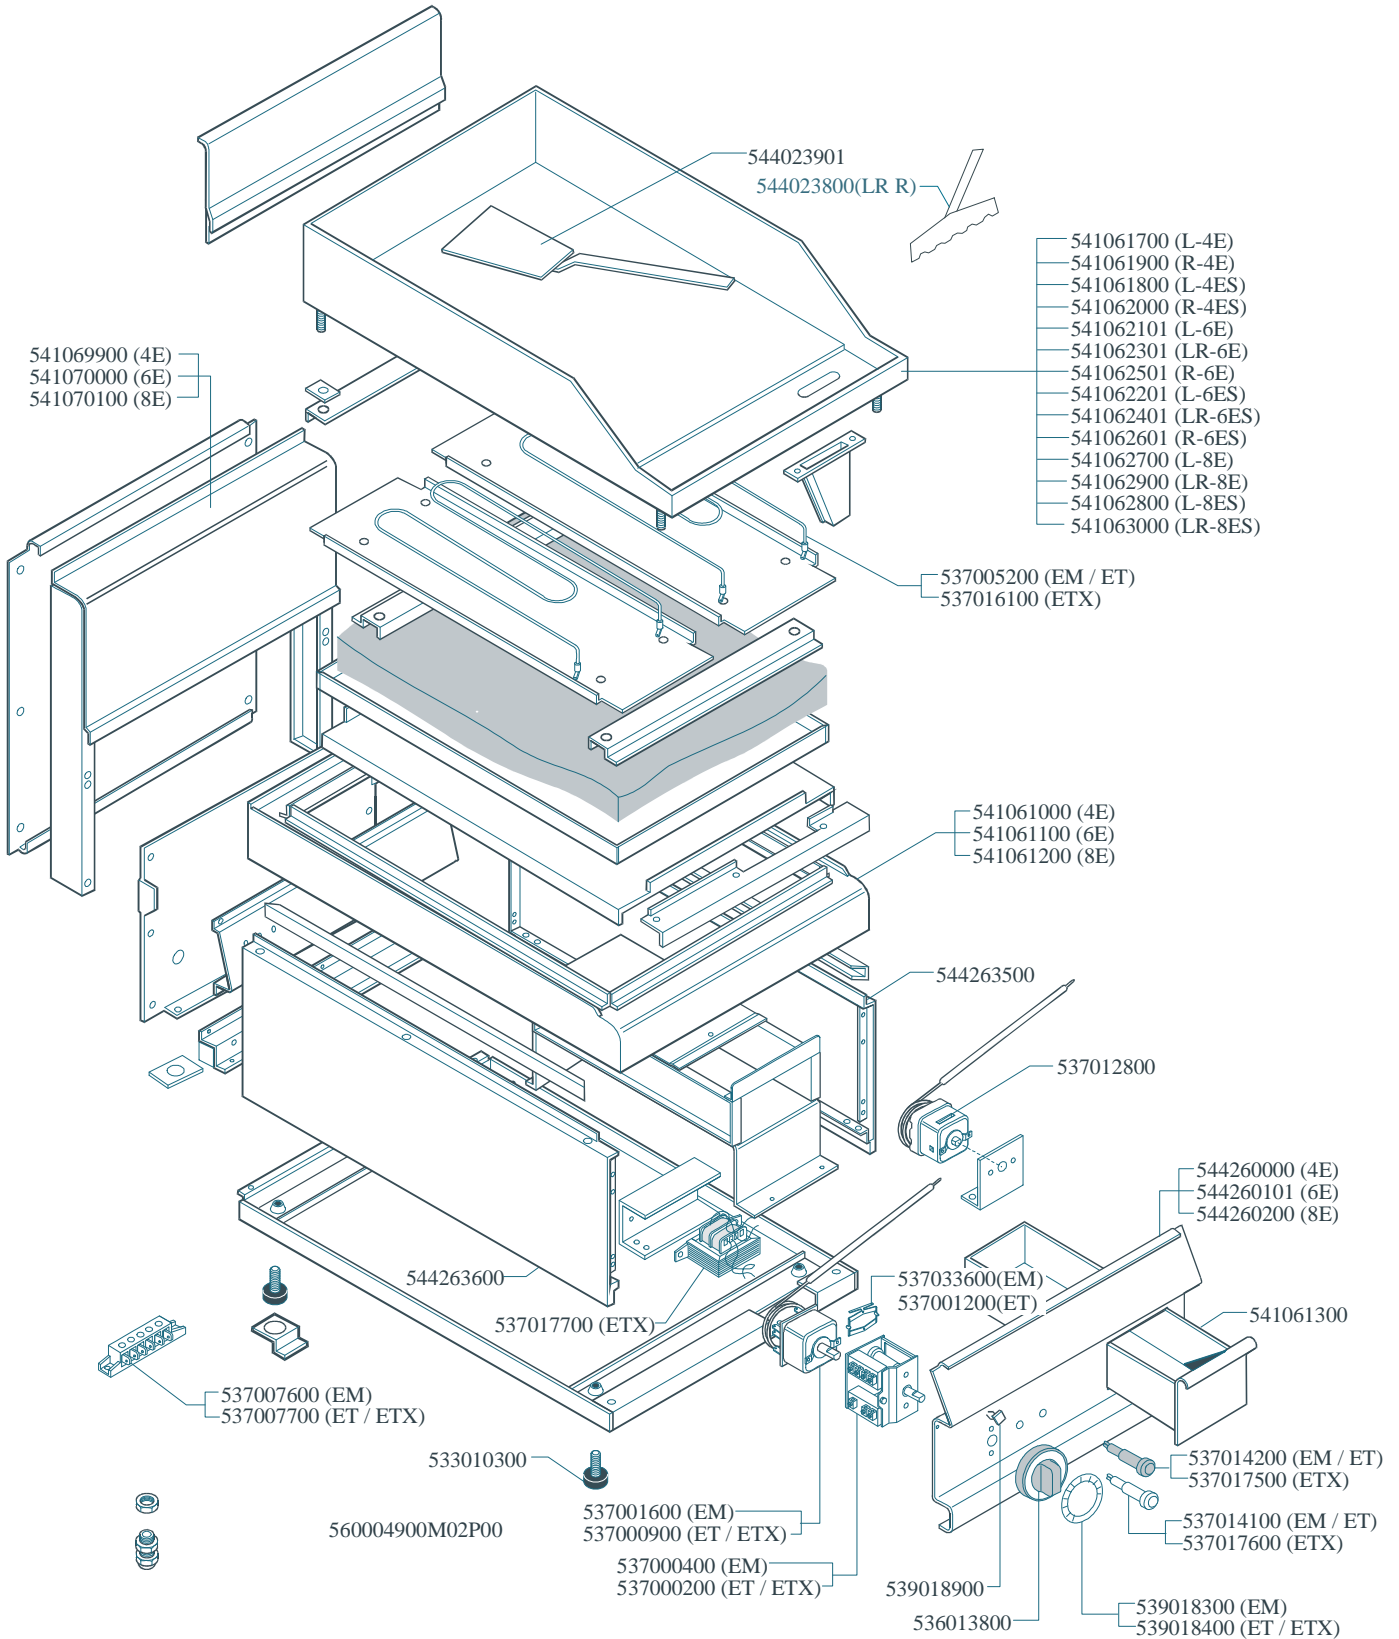

MAGIC PROF 65

ELETTRICO / ELECTRIC / ELEKTRO / ELECTRIQUE

FT...-4E... FT...-6E... FT...-8E... FT...-4ETX FT...-6ETX FT...-8ETX

Page	Pos	Code	Description
001		544023901	SPATTLE FOR FRY-TOP
001		544023800	
001		541063000	CHROME PLATE FOR FTLR-8ES
001		541070100	NEUTRAL SPACER 8
001		537005200	HEATING ELEMENT W1500 V230 FT65
001		541061200	UPPER PLATE FT-8
001		544263500	RIGHT SIDE S.65
001		537012800	SAFETY THERMOSTAT 420°C THREEPHASE
001		544260200	CONTROL PANEL FT/C-8E
001		541061300	DRIP TRAY FOR FT 65
001		537014200	GREEN WARNING LIGHT 250V
001		537014100	WHITE WARNING LIGHT 250V
001		539018400	ADHESIVE GRADUATED DISC FOR KNOB
001		537001200	FIXING BRACKET FOR THERMOSTAT/COMM.
001		539018900	INDEX FOR KNOB
001		536013800	KNOB D.70 BLACK 6*5 WITH SPRING
001		537000900	THERMOSTAT 50-320°C THREEPHASE
001		537000200	COMMUTATOR 1 POS. 3PHASE S.49 16A
001		544263600	LEFT SIDE S.65
001		533010300	ADJUSTABLE FOOT M10*20 D.23
001		537007700	TERMINAL BLOCK THREEPHASE 40A