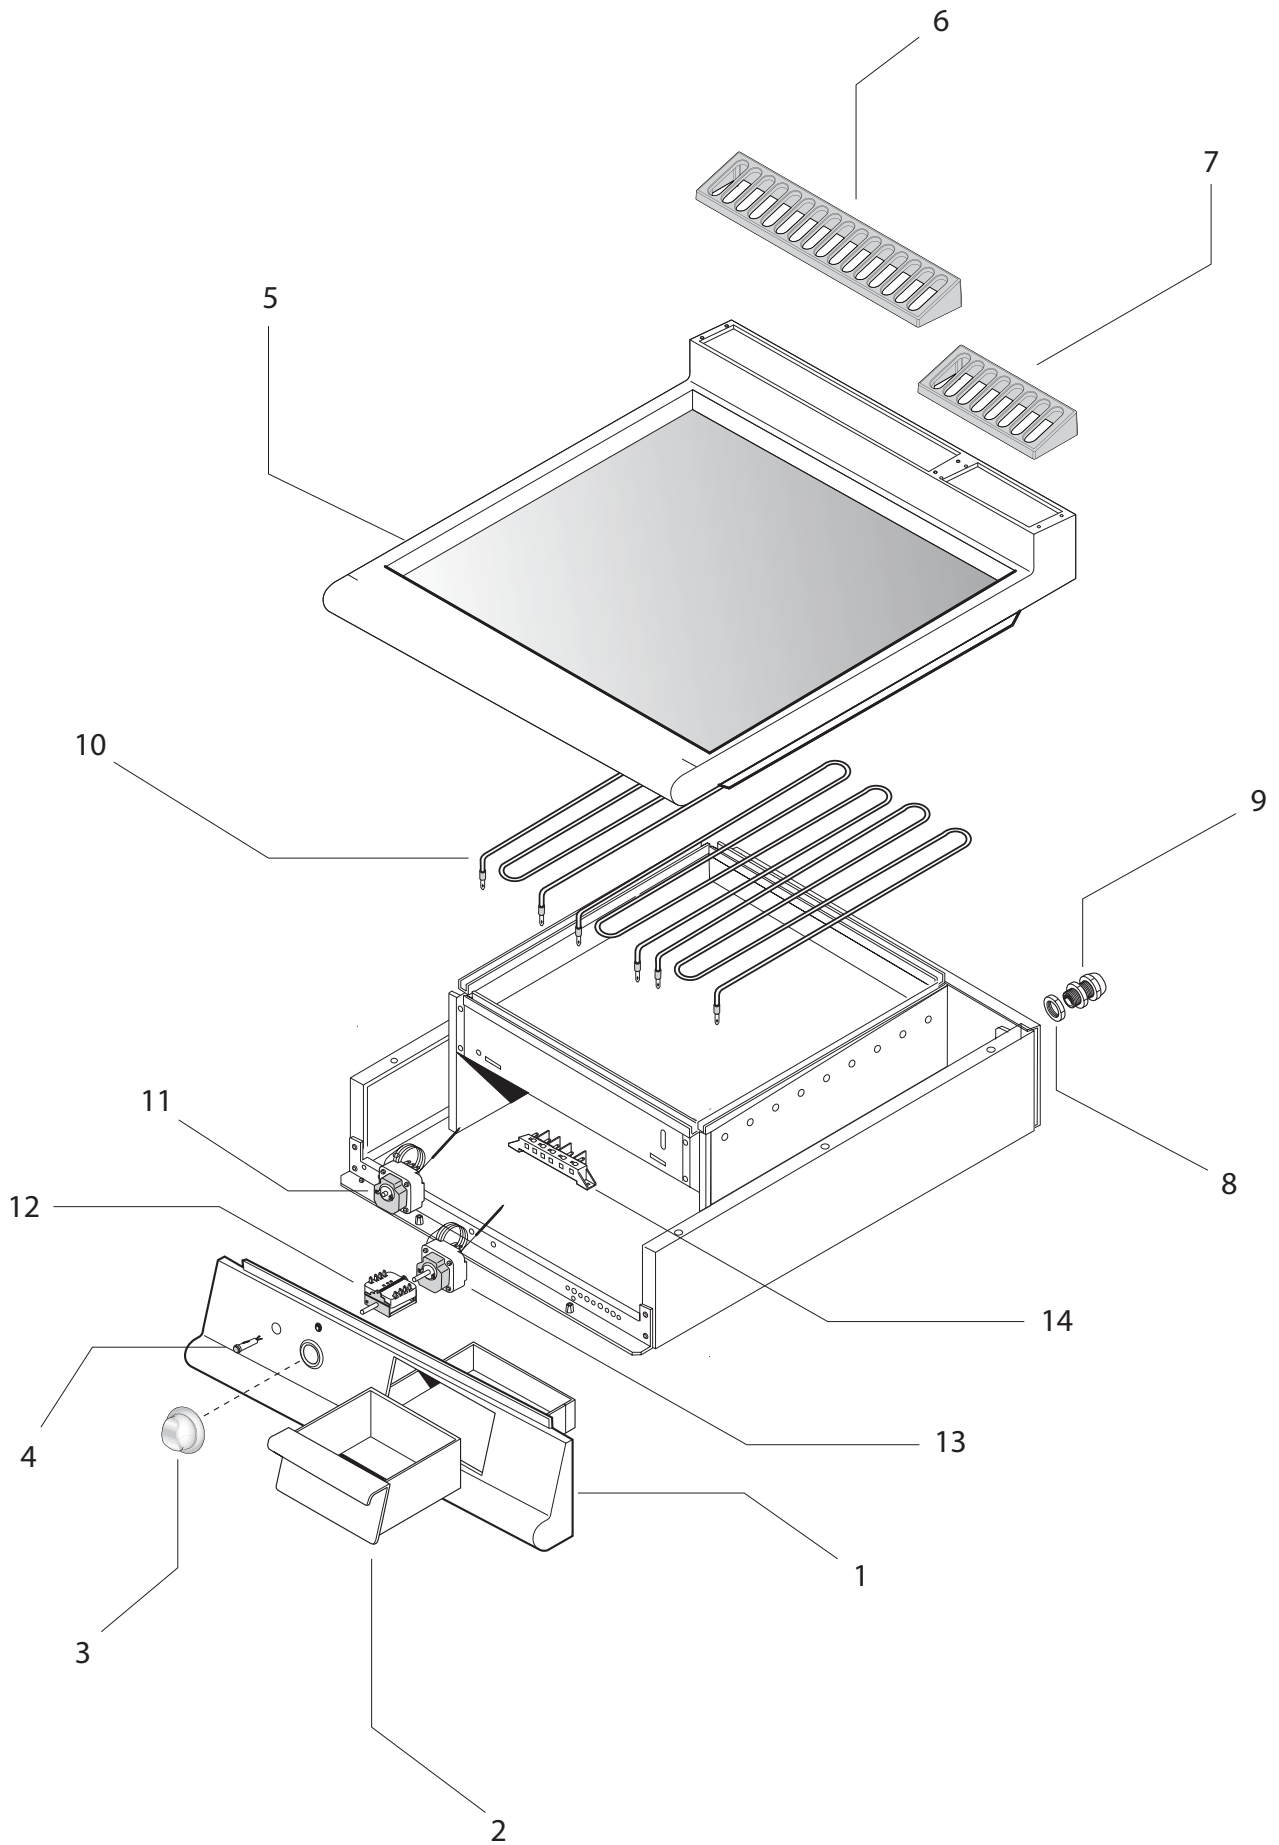

Thermische Geräte Serie 900
Elektro-Grillplatte
Artikel-Nr. 143025 (90FTVP/E620)

Explosionszeichnung / Ersatzteile

Bitte bei Ersatzteilbestellung immer Artikelnummer und Seriennummer mit angeben!

90FT/E600

Series 900
Electric Griddle plate 90FT/E600

Table_A

POS.	CODE	PIECES	DESCRIPTION	DATA	C
1	CR0905290	1	CONTROL PANEL		
2	CR0905070	1	DRAWER		
3	CR0902060	1	KNOB		C
4	CR0587500	1	ORANGE LIGHT		C
5	CR0903750	1	SMOOTH HOT PLATE		
5	CR0903780	1	CHROME HOT PLATE		
5	CR0903770	1	RIBBED HOT PLATE		
5	CR0903760	1	MIXED HOT PLATE		
6	CR0901240	1	EXHAUSTING GRID 40M		
7	CR0901250	1	EXHAUSTING GRID 20M		
8	MA1037114500	1	LOCK NUT		
9	BN6A025550	1	CABLE RETAINER		
10	CR0685730	3	HEATER		C
11	MA1878500	1	SAFETY THERMOSTATE		C
12	CR0686310	1	SWITCH		C
13	CR0582770	1	THERMOSTATE		C
14	CR0588170	1	TERMINAL BOARD		