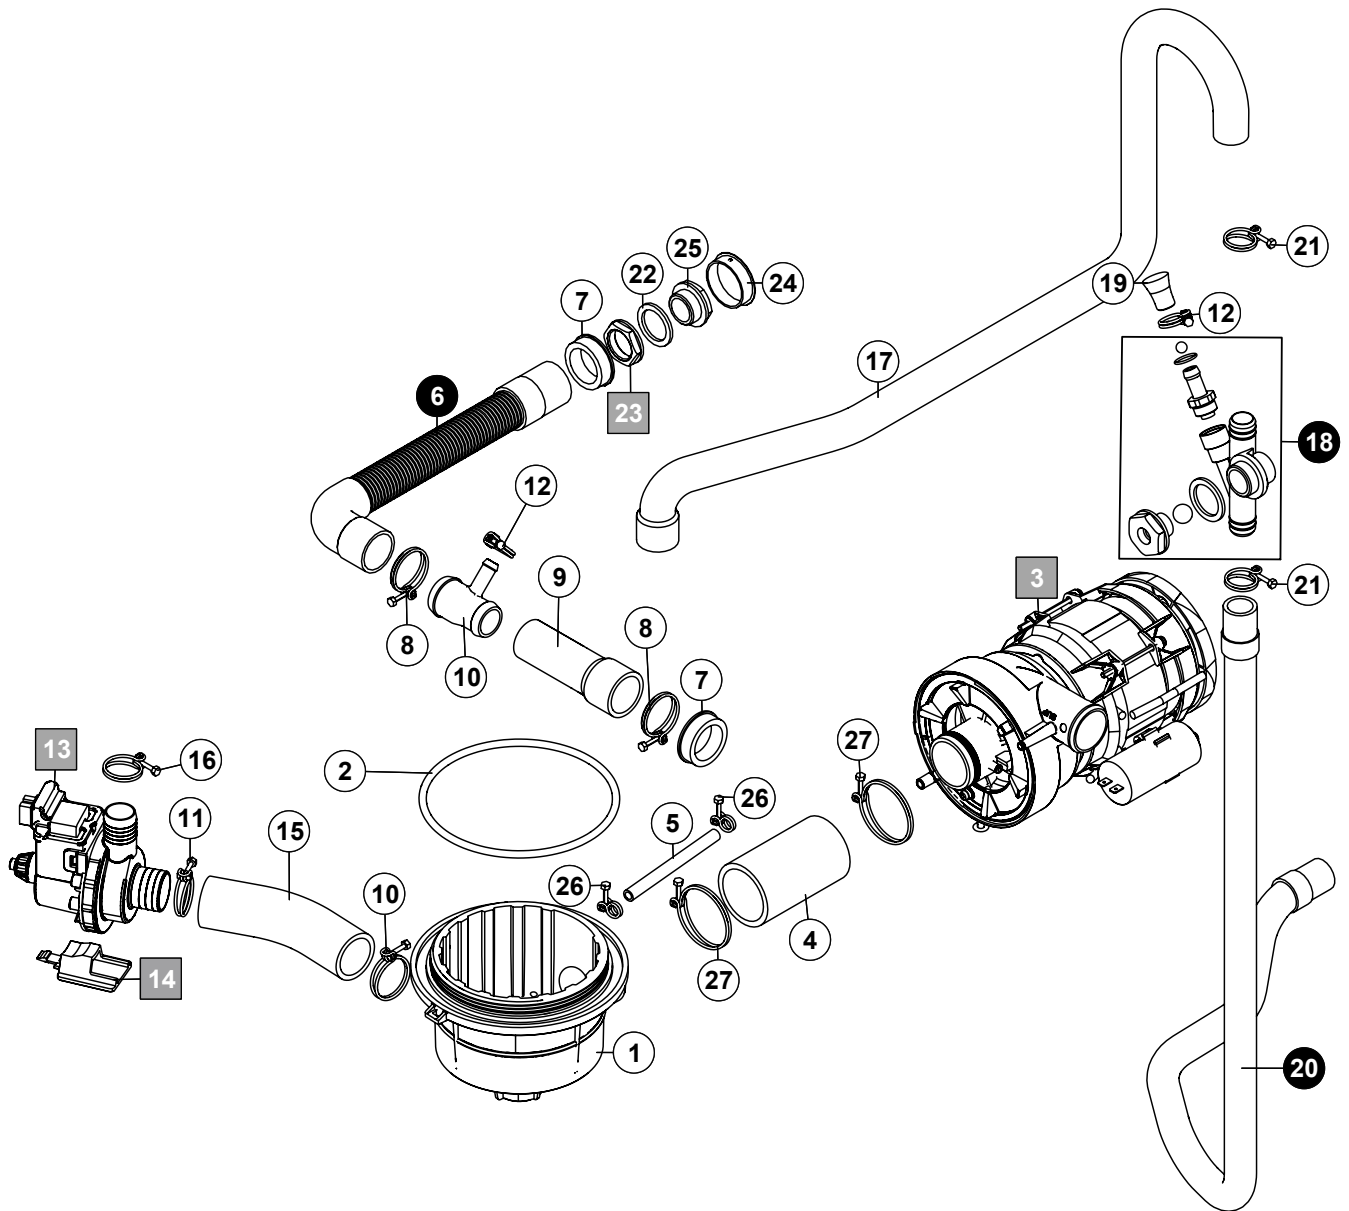

6. Wasch- und Ablaufpumpe

Pos.-Nr.	Teilenummer	Teilebenennung	Bemerkungen
1	04-005303-001	Tankflansch	
2	00-276903-075	O-Ring	
3	04-005300-001	Waschpumpe, kpl.	
	04-005300-002	Waschpumpe, kpl. 60 Hz	F504-32B
4	04-005347-001	Schlauch	
5	04-005249-001	Schlauch	
6	01-539652-001	Ablaufschlauch	nur bei Ablauf ohne Pumpe
7	00-886756-003	Isolierdurchführung	
8	00-323945-037	Schlauchklemme	
9	01-515970-001	Schlauch	nur bei Ablauf ohne Pumpe mit Softener
10	01-240788-001	T-Stück	
11	00-323945-033	Schlauchklemme	
12	00-323945-018	Schlauchklemme	
13	04-005077-001	Ablaufpumpe	Nur bei Ablauf mit Pumpe
14	04-005092-001	Halter Ablaufpumpe	
15	04-005100-001	Schlauch	
16	00-323945-031	Schlauchklemme	
17	04-005165-001	Schlauch	
18	01-240142-001	Belüftungsventil, kpl.	
19	00-775531-001	Blindstopfen	
20	00-324045-000	Ablaufschlauch	
21	00-324510-140	Schlauchklemme	
22	00-775305-001	Dichtung	
23	00-324384-000	Mutter	
24	00-895609-003	Abdeckung	
25	01-297500-001	Abdeckung	
26	00-323945-015	Schlauchklemme	
27	00-323945-053	Schlauchklemme