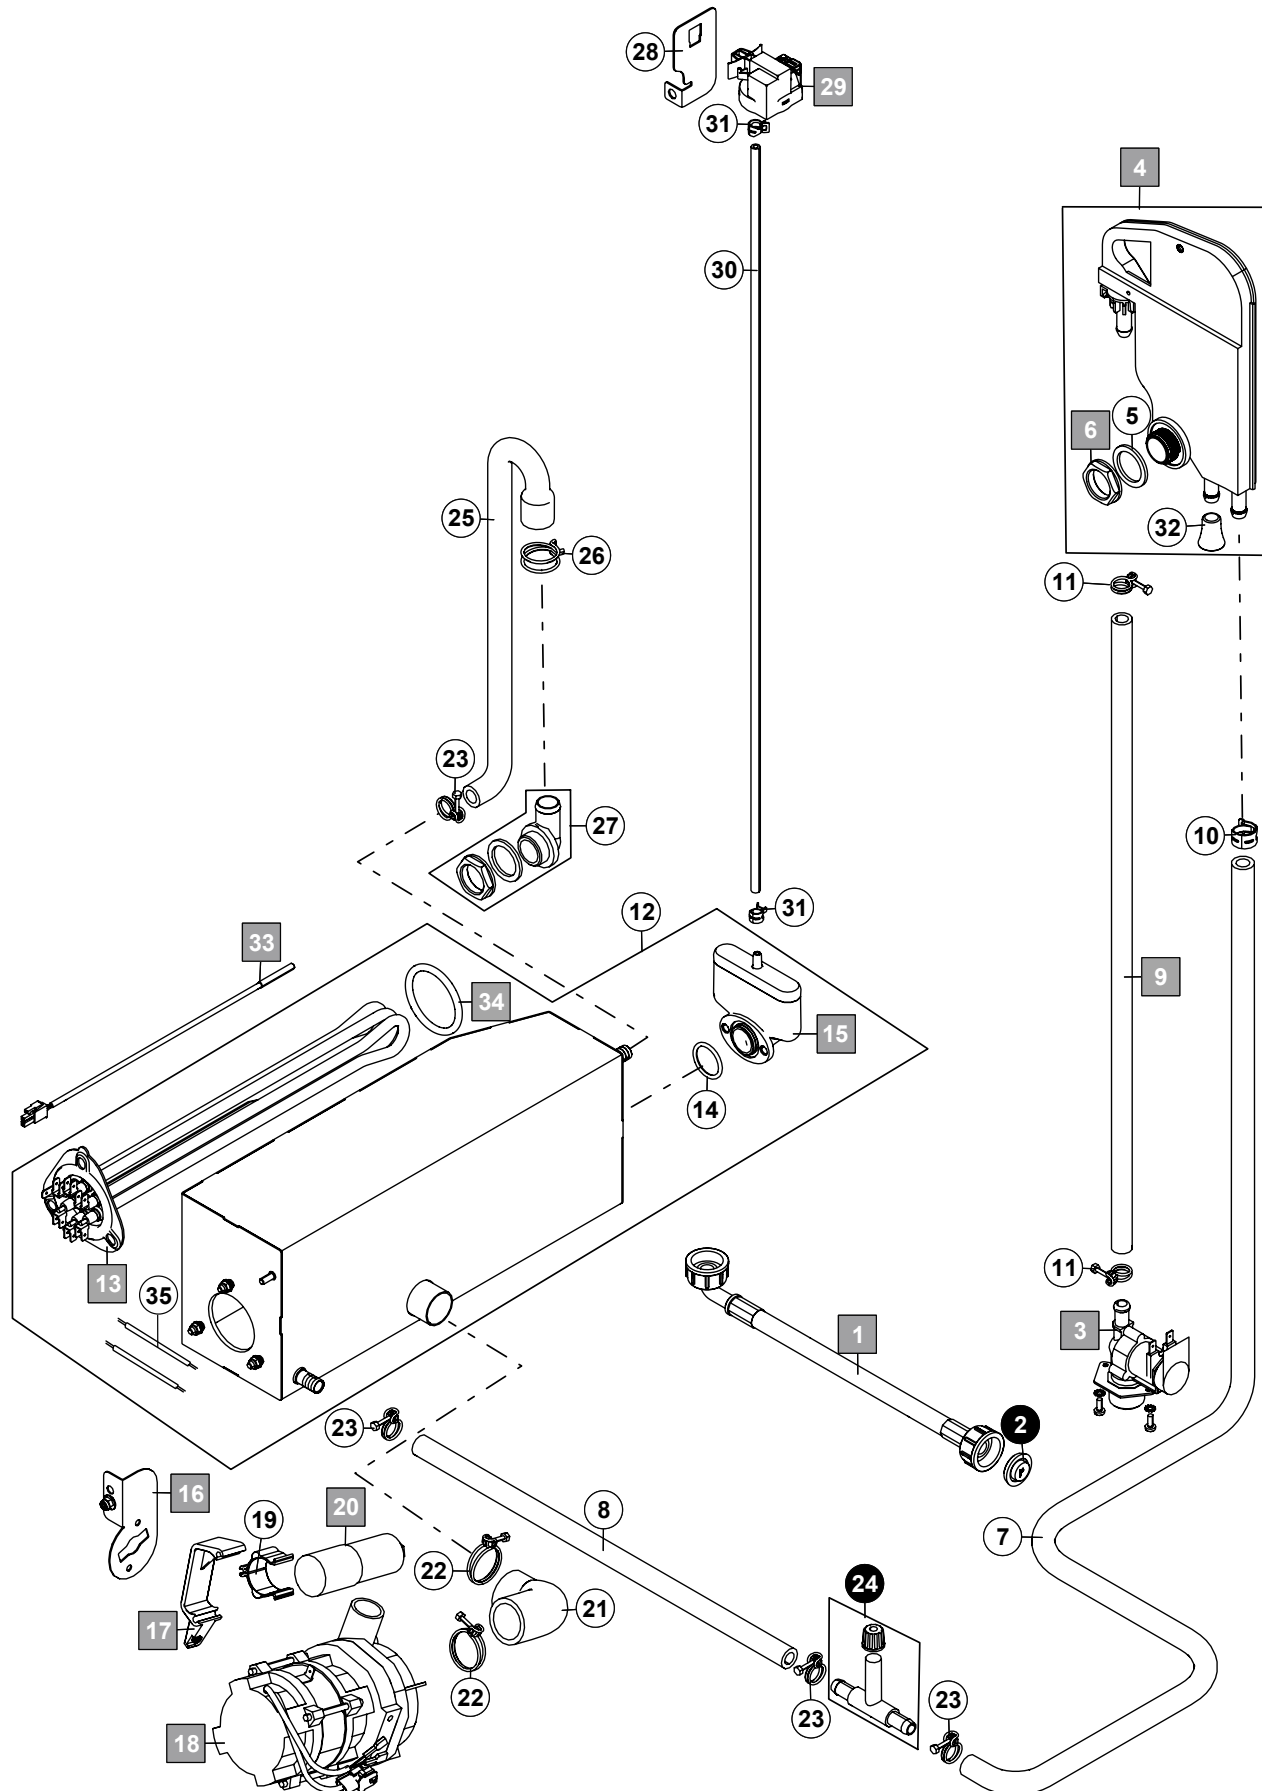

3. Füllung, Boiler drucklos ohne Enthärter

Pos.-Nr.	Teilenummer	Teilebenennung	Bemerkungen
1	04-005356-001	Zulaufschlauch	
	01-510262-002	Zulaufschlauch	Australien
2	00-378525-001	Dichtung mit Sieb	
3	00-883658-001	Füllventil	Druckloser Boiler
	00-883658-002	Füllventil	Druckboiler
	01-531690-002	Füllventil	F504-91B; Druckloser Boiler
	01-531690-003	Füllventil	F504-90B; Druckboiler
4	01-515331-001	Waterbreak Ersatzteil-Kit	Druckloser Boiler; inkl. Pos. 5 + 6 + 33
5	00-775305-001	Dichtung	
6	00-324384-000	Mutter	
7	04-005183-001	Schlauch	
8	01-297802-003	Schlauch	Druckloser Boiler
9	01-246371-005	Schlauch	Druckloser Boiler, mit WRAS-Abnahme
10	01-246214-002	Federbandschelle	Druckloser Boiler
11	00-323945-016	Schlauchklemme	
12	04-005083-001	Boiler kpl.	
13	01-240761-001	Boilerheizung	
14	00-276903-056	O-Ring	
15	01-240076-002	Luftkammer	Druckloser Boiler
16	04-005172-001	Haltewinkel	
17	01-515154-001	Halter	
18	01-515260-001	Spülpumpe	
19	01-539645-001	Halter	
20	00-226568-002	Kondensator	
21	04-005089-001	Schlauch	
22	00-323945-035	Schlauchklemme	
23	00-323945-018	Schlauchklemme	
24	01-297816-001	T-Stück Kit	
25	04-005097-001	Schlauch	
26	00-324510-242	Schlauchklemme	
27	00-883281-001	Füllstück	
28	04-005155-001	Haltewinkel	
29	00-775866-202	Drucktransmitter	
30	00-324402-016	Schlauch	
31	01-246214-003	Federbandschelle	
32	00-775531-001	Blindstopfen	
33	00-775612-001	Temperaturfühler	
34	01-240135-011	O-Ring	
35	00-227073-095	Brücke