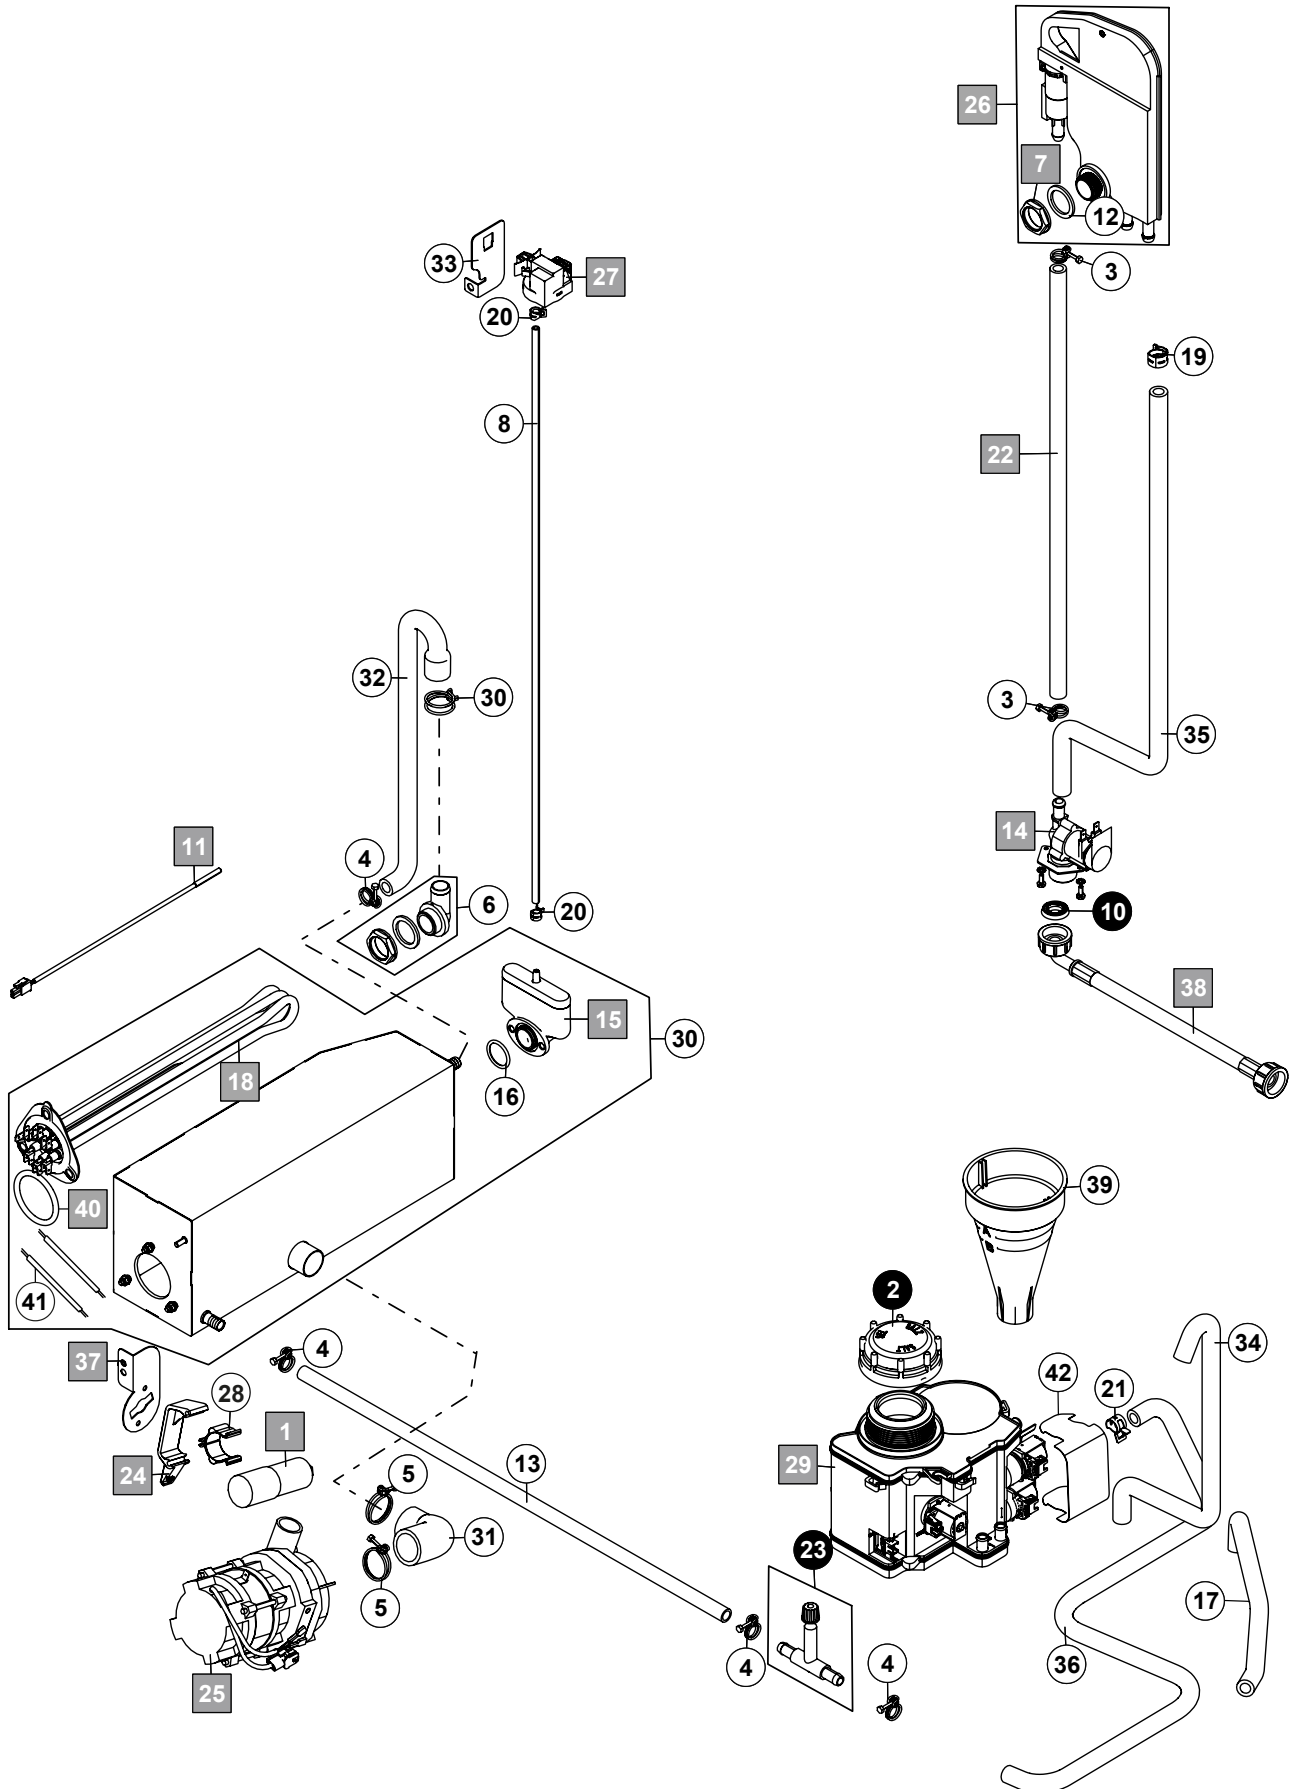

Füllung, Boiler mit Enthärter

5. Füllung, Boiler mit Enthärter

Pos.-Nr.	Teilenummer	Teilebenennung	Bemerkungen
1	00-226568-002	Kondensator	
2	04-005030-050	Ersatzteilkpaket (Deckel-Kit)	
3	00-323945-016	Schlauchklemme	
4	00-323945-018	Schlauchklemme	
5	00-323945-035	Schlauchklemme	
6	00-883281-001	Füllstück-Kit	
7	00-324384-000	Mutter	
8	00-324402-016	Schlauch	
9	00-324510-242	Schlauchklemme	
10	00-378525-001	Dichtung mit Sieb	
11	00-775612-001	Temperatursensor	
12	00-775305-001	Dichtung	
13	00-775611-003	Schlauch	
14	00-883658-001	Füllventil	
15	01-240076-002	Luftkammer	
16	00-276903-056	O-Ring	
17	01-240705-001	Schlauch	Nur bei Handablauf
18	01-240761-001	Boilerheizung	
19	01-246214-002	Federbandschelle	
20	01-246214-003	Federbandschelle	
21	01-246214-008	Federbandschelle	
22	01-246371-004	Schlauch	
23	01-297816-001	T-Stück-Kit	
24	01-515154-001	Halter	
25	01-515260-001	Spülpumpe	
26	01-515331-002	Waterbreak Ersatztei-Kit	Inkl. Pos. 7 + 12
27	00-775866-202	Drucktransmitter	
28	01-539645-001	Halter	
29	04-005030-001	Enthärter, kpl.	
30	04-005083-001	Boiler, kpl.	
31	04-005089-001	Schlauch	
32	04-005097-001	Schlauch	
33	04-005155-001	Haltewinkel	
34	04-005162-001	Schlauch	Nur bei Pumpenablauf
35	04-005163-001	Schlauch	
36	04-005164-001	Schlauch	
37	04-005172-001	Haltewinkel	
38	04-005356-001	Zulaufschlauch	
39	04-005367-001	Trichter	
40	01-240135-011	O-Ring	
41	00-227073-095	Brücke	
	00-609745-000	Salz VE 2Kg	
42	04-005261-001	Abdeckung Softener