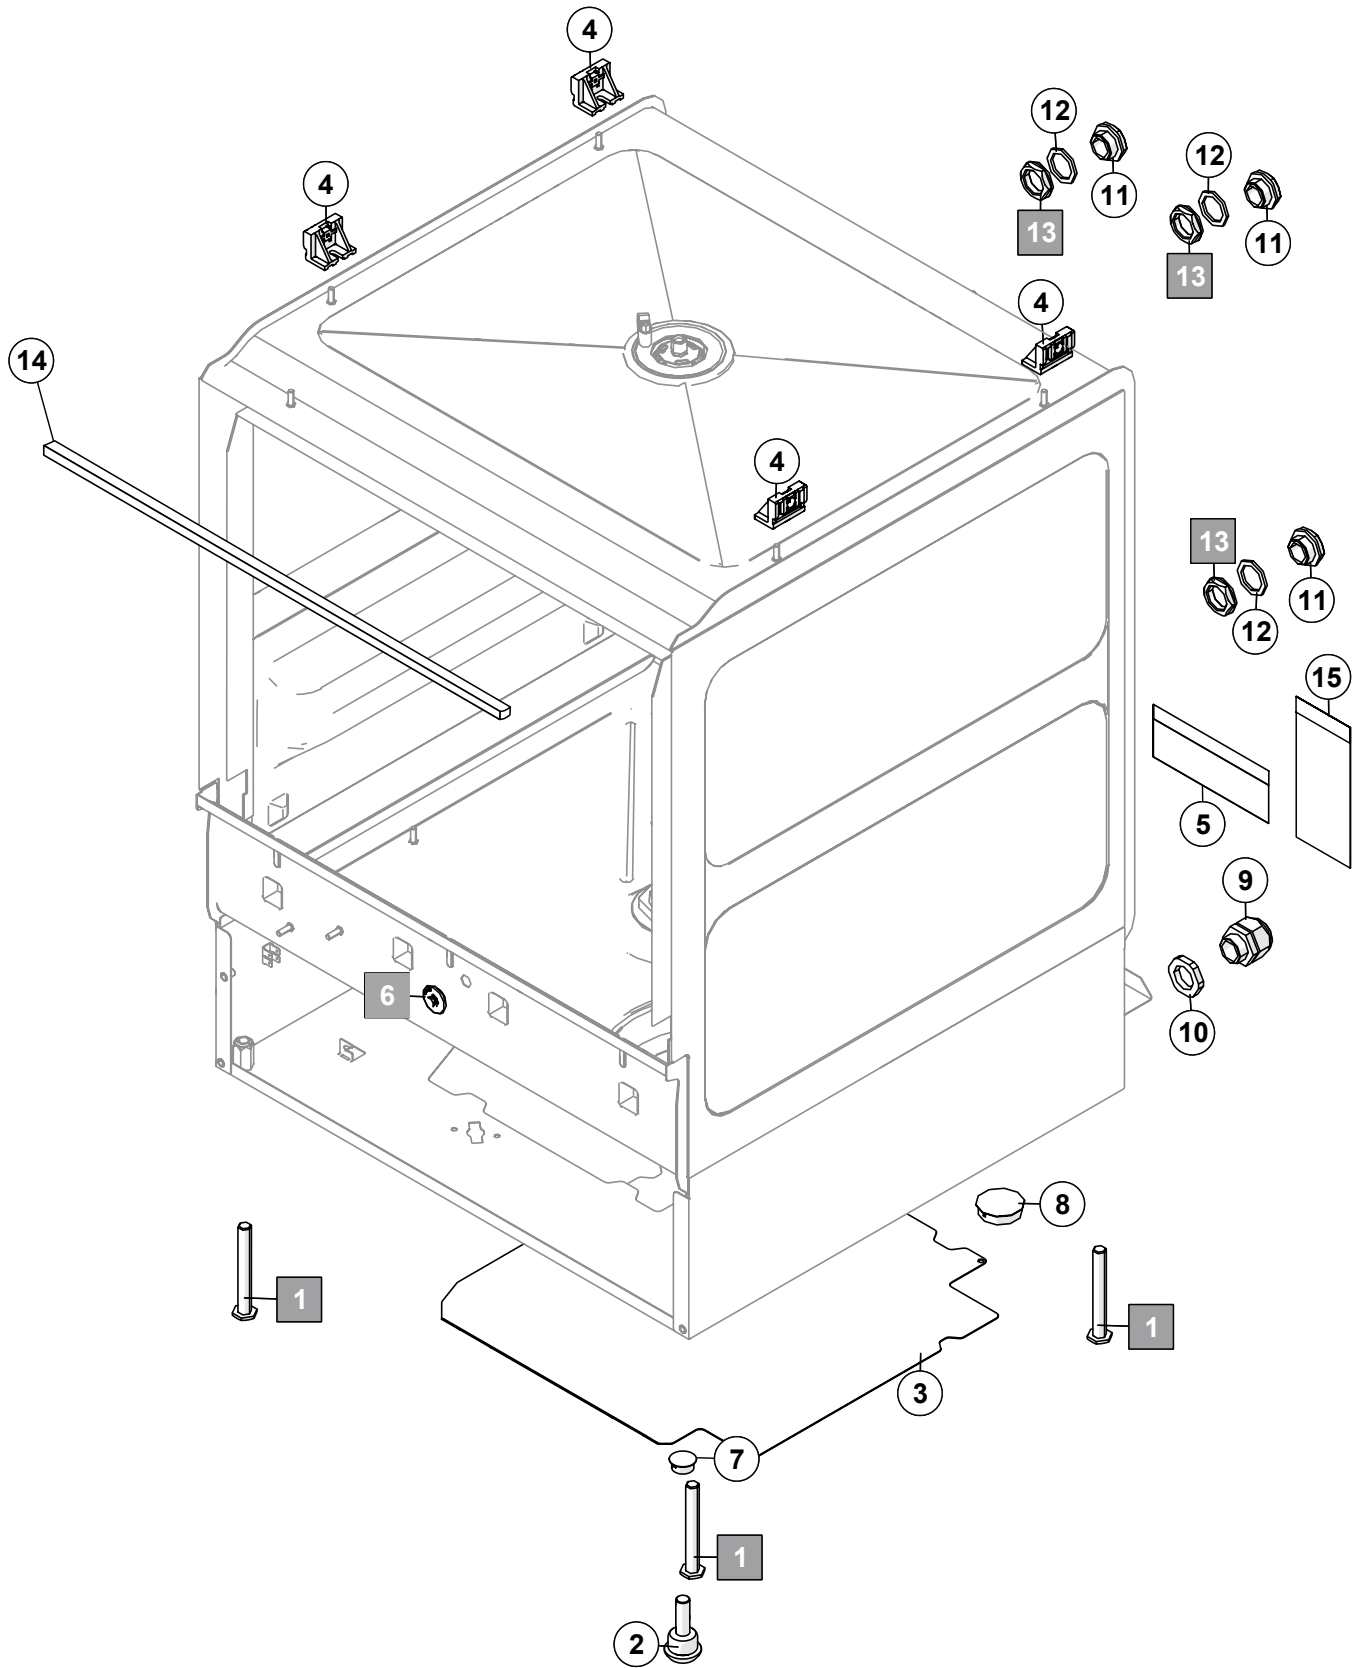

**Geschirrspüler mit Ablaufpumpe +
Drucksteigerungs- pumpe + Reinigerdosierer +
Enthärter, 400V/230V**

Artikel-Nr.
812015 (COOKF504S-12B)

Explosionszeichnung / Ersatzteile

Bitte bei Ersatzteilbestellung immer Artikelnummer und
Seriennummer mit angeben!

1. Gehäuse

Pos.-Nr.	Teilenummer	Teilebenennung	Bemerkungen
1	01-515197-001	Verstellfuss	nicht für Australien
2	00-323996-004	Kugelrolle	nur für Australien
3	04-005136-011	Bodenplatte	
4	04-005324-002	Haltewinkel	
5	01-240283-005	Abdeckfolie	
6	04-005355-001	Abdeckung	ohne Reinigerdosierung
7	00-895609-001	Abdeckung	
8	00-895609-003	Abdeckung	
9	00-695661-004	Kabelverschraubung	
10	00-695664-004	Gegenmutter	
11	01-297500-001	Abdeckung	
12	00-775305-001	Dichtung	
13	00-324384-000	Mutter	
14	00-168834-016	Dichtband	
15	01-240283-006	Abdeckfolie	