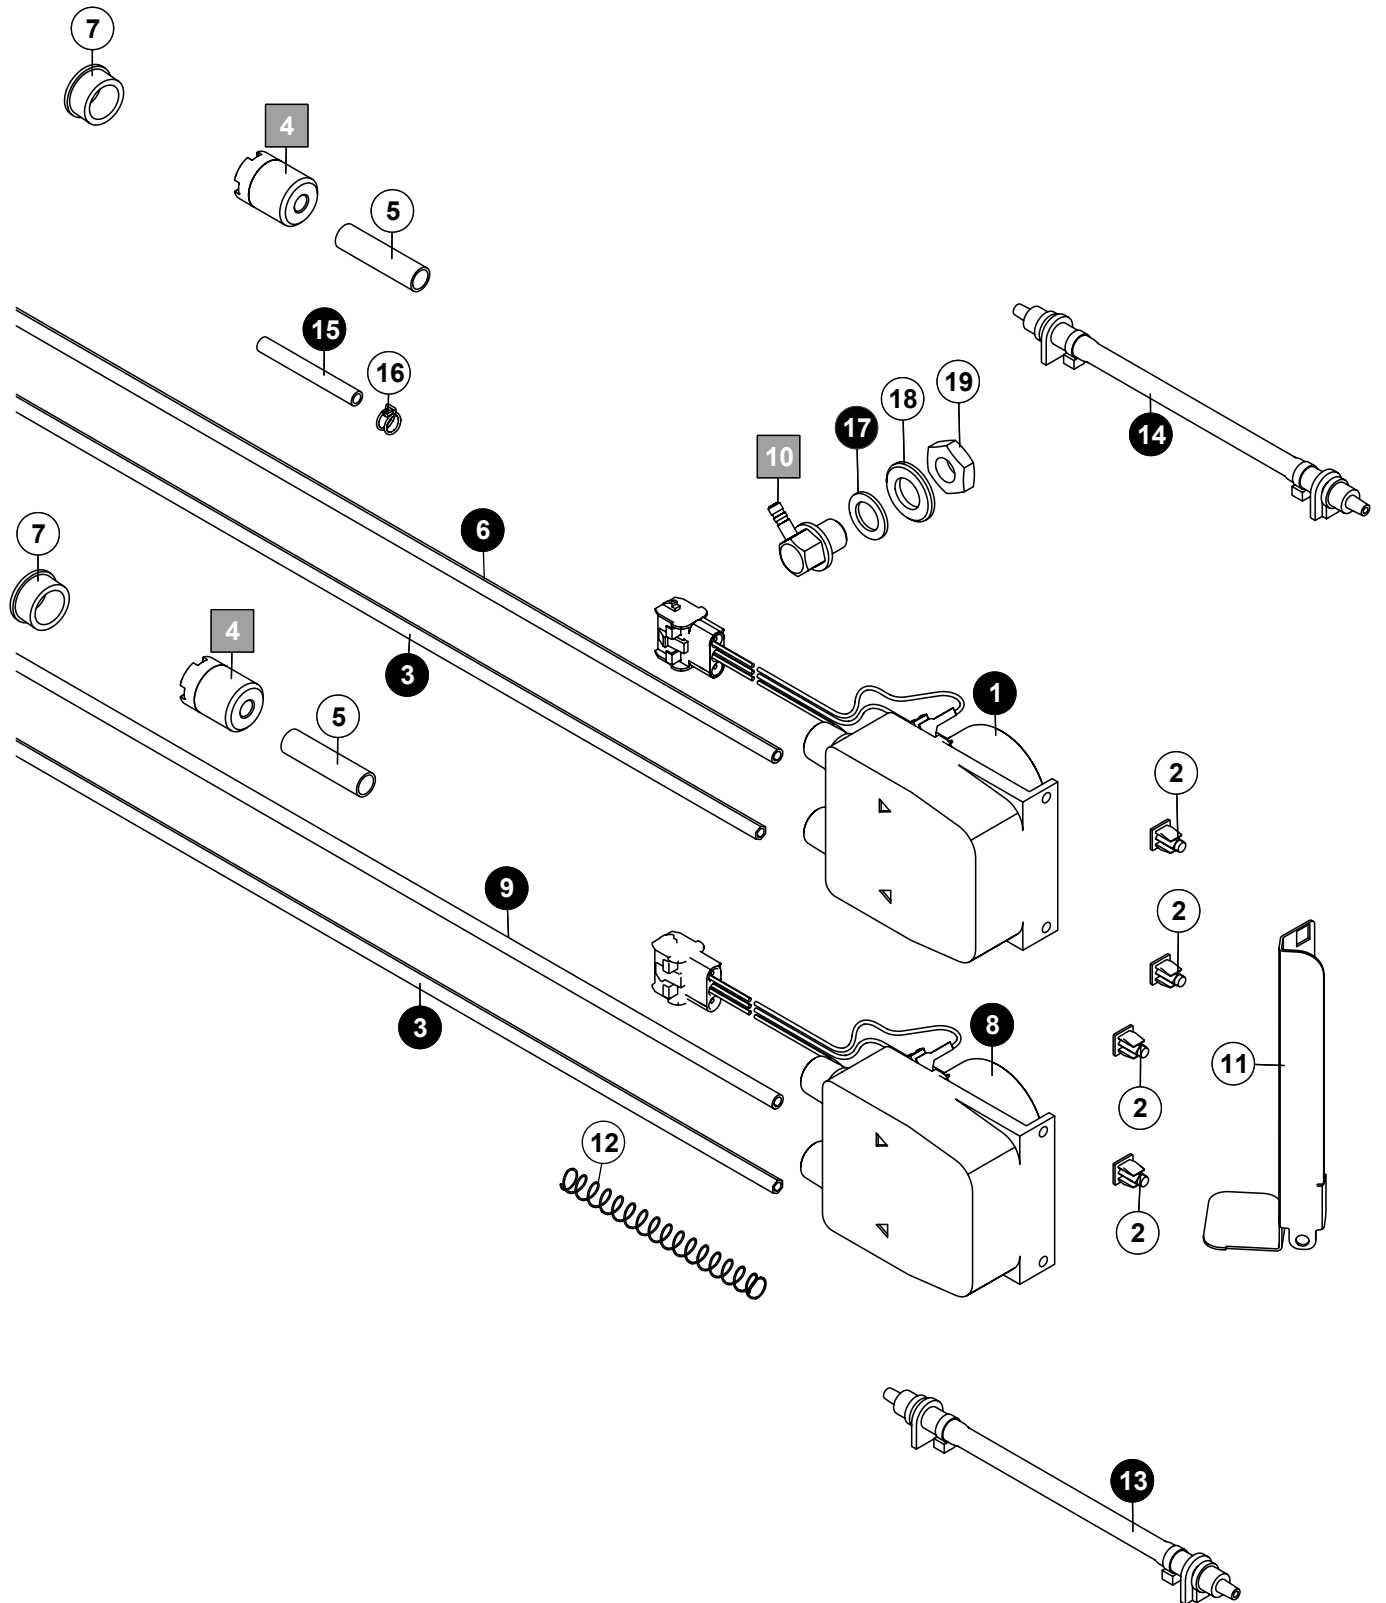

9. Reiniger/Klarspüler

Pos.-Nr.	Teilenummer	Teilebenennung	Bemerkungen
1	01-515269-006	Dosiergerät Klarspüler	Nur für Maschinen mit Klarspüler
2	00-775460-001	Einsteckmutter	Nur für Maschinen mit Dosierpumpen
3	01-515410-001	Schlauch	
4	00-775239-001	Ansaugstück	
5	01-246210-001	PE-Schlauch (blau)	Nur für Maschinen mit Klarspüler
6	01-515410-013	Schlauch	
7	00-886756-004	Isolierdurchführung	
8	01-515269-002	Dosiergerät Reiniger	
9	01-515410-007	Schlauch	Nur für Maschinen mit Reiniger
10	04-005333-001	Dossiernippel (Reiniger)	
11	04-005251-001	Halter	
12	00-324381-000	Feder	Nur für Maschinen mit Reiniger
13	00-775608-002	Walkschlauch Reiniger Ersatzteilkit	Nur für Maschinen mit Reiniger
14	00-775608-003	Walkschlauch Klarspüler Ersatzteilkit	Nur für Maschinen mit Klarspüler
15	01-515410-017	Schlauch	
16	00-324510-068	Schlauchklemme	Nur Für Maschinen ohne Dosierung
17	00-774072-006	Teflonscheibe	
18	00-602289-000	Scheibe	
19	00-602481-000	Mutter