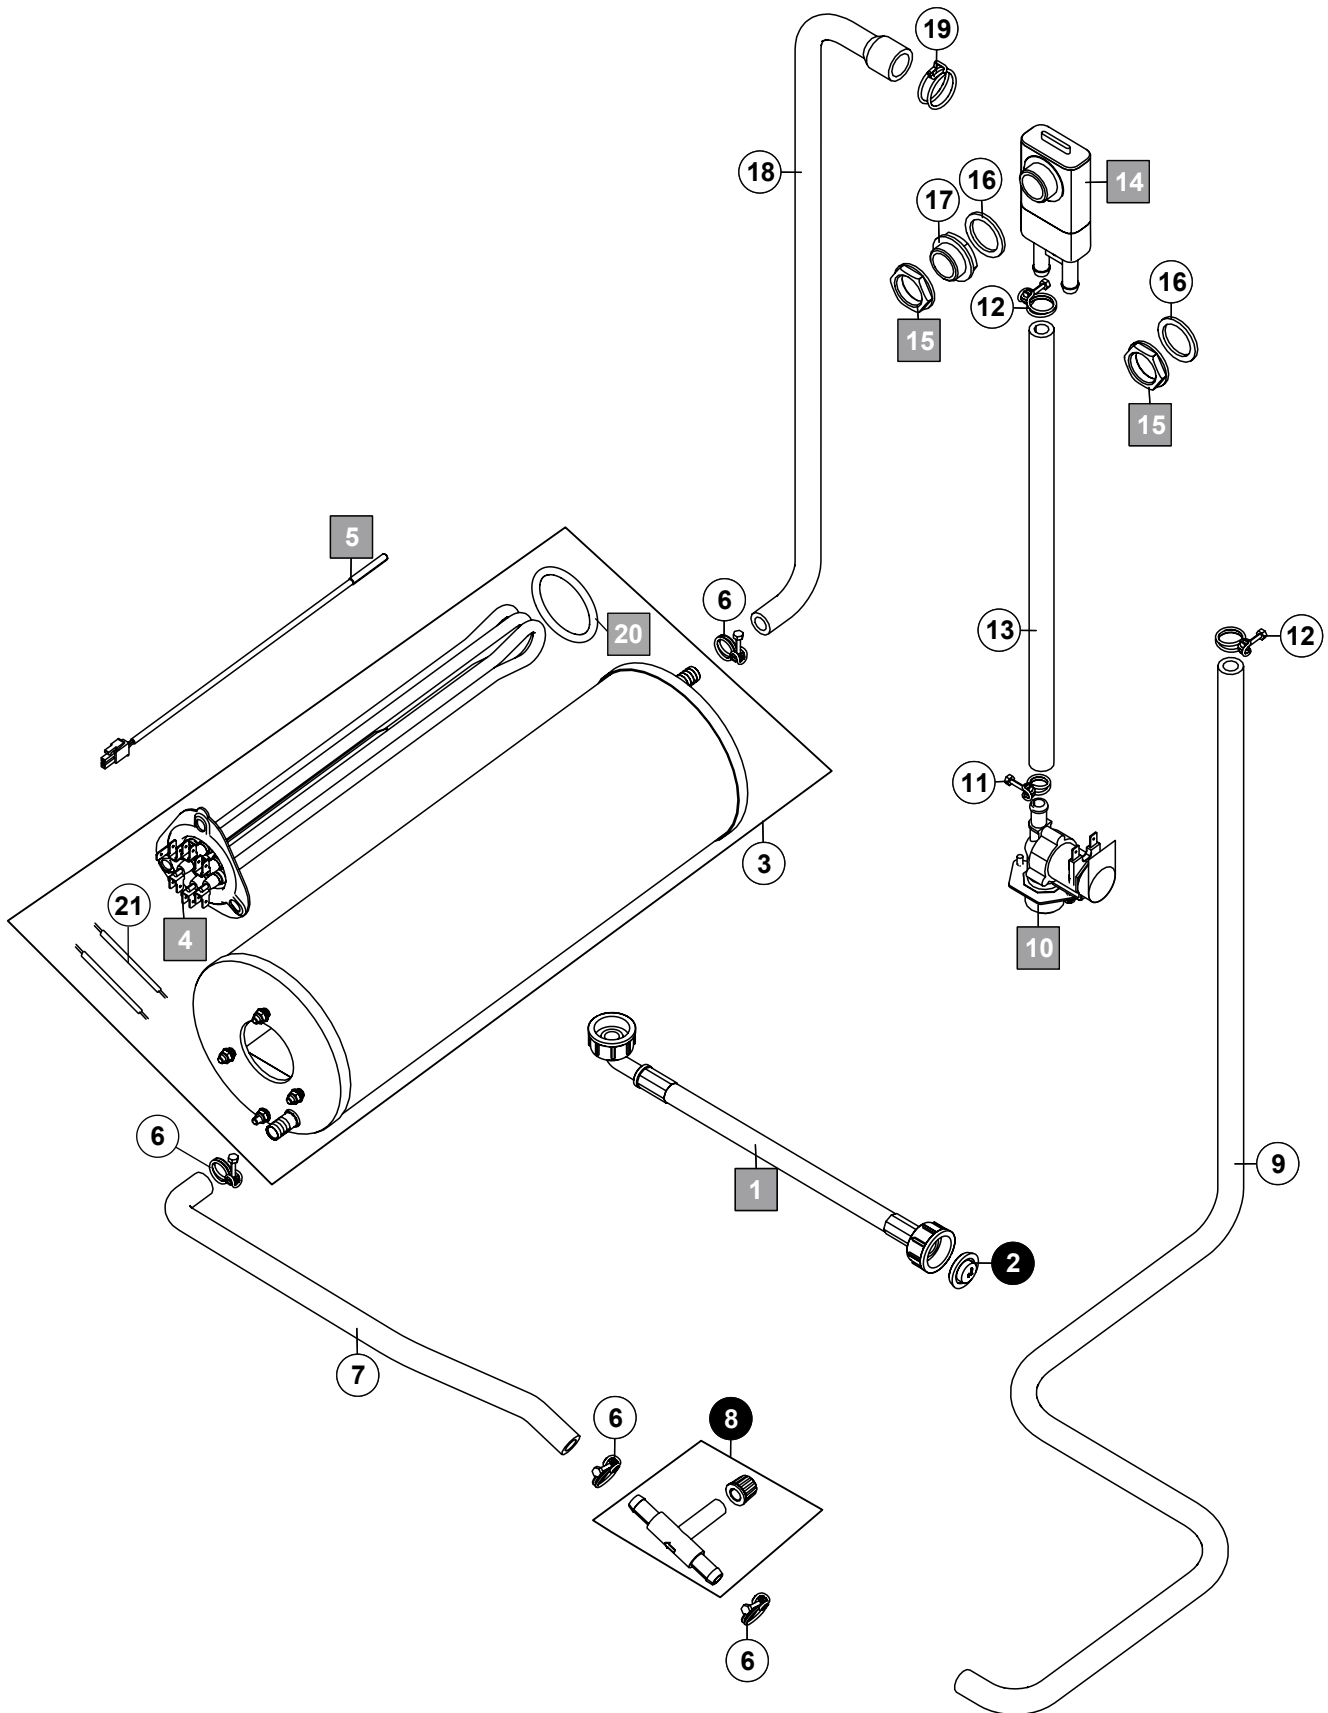

1. Gehäuse

Pos.-Nr.	Teilenummer	Teilebenennung	Bemerkungen
1	01-515197-001	Verstellfuss	nicht für Australien
2	00-323996-004	Kugelrolle	nur für Australien
3	04-005136-011	Bodenplatte	
4	04-005324-002	Haltewinkel	
5	01-240283-005	Abdeckfolie	
6	04-005355-001	Abdeckung	ohne Reinigerdosierung
7	00-895609-001	Abdeckung	
8	00-895609-003	Abdeckung	
9	00-695661-004	Kabelverschraubung	
10	00-695664-004	Gegenmutter	
11	01-297500-001	Abdeckung	
12	00-775305-001	Dichtung	
13	00-324384-000	Mutter	
14	00-168834-016	Dichtband	
15	01-240283-006	Abdeckfolie	

2. Verkleidung

Pos.-Nr.	Teilenummer	Teilebenennung	Bemerkungen
1	04-005049-002	Verkleidung Deckel	
2	04-005087-001	Rückseitenverkleidung	
3	04-005042-001	Tür	
4	04-005313-001	Zapfen Türverschluss	
5	04-005316-001	Stange	
6	04-005315-001	Anschlag	
7	04-005321-001	Stopper	
8	04-005045-001	Scharnier	
9	04-005314-001	Türbolzen	
10	04-005317-001	Türverschluß	
11	04-005093-001	Profil	
12	04-005330-002	Türdichtung	
13	01-515259-001	Halter Magnetschalter	
14	01-515276-001	Magnetschalter	
15	04-005221-001	Frontverkleidung	

4. Füllung, Druckboiler ohne Enthärter

Pos.-Nr.	Teilenummer	Teilebenennung	Bemerkungen
1	04-005356-001	Zulaufschlauch	
2	00-378525-001	Dichtung mit Sieb	
3	04-005099-001	Boiler, kpl.	
4	01-240761-001	Boilerheizung	
5	00-775612-001	Temperatursensor	
6	00-323945-018	Schlauchklemme	
7	01-240705-001	Schlauch	
8	01-297816-001	T-Stück-Kit	
9	04-005183-001	Schlauch	
10	00-883658-002	Füllventil	
11	00-323945-016	Schlauchklemme	
12	00-323945-021	Schlauchklemme	
13	01-297802-003	Schlauch	
14	00-775759-002	Rücksaugverhinderer	
15	00-324384-000	Mutter	
16	00-775305-001	Dichtung	
17	01-297500-001	Abdeckung	
18	04-005170-001	Schlauch	
19	00-324510-242	Schlauchklemme	
20	01-240135-011	O-Ring	
21	00-227073-095	Brücke	