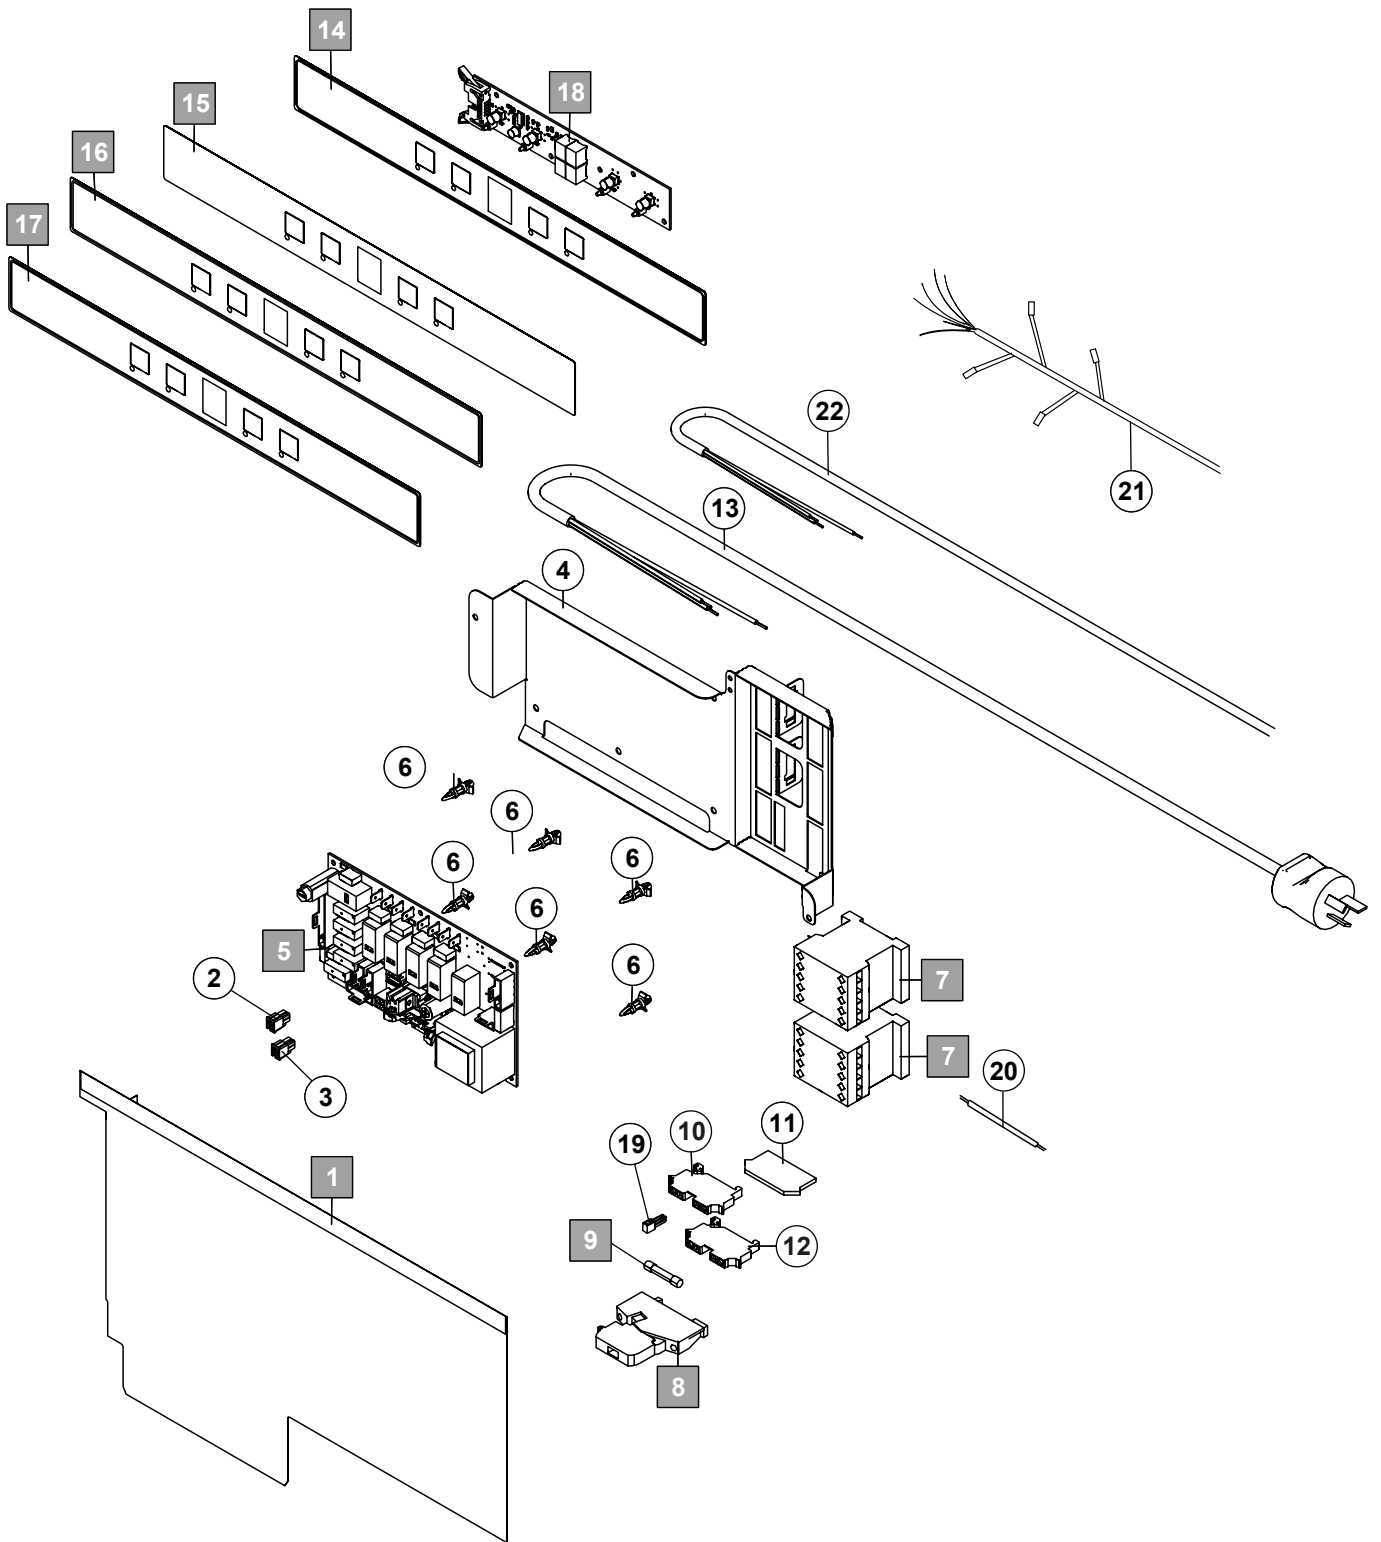

10. Steuerung

Pos.-Nr.	Teilenummer	Teilebenennung	Bemerkungen
1	04-005224-001	Abdeckfolie	
2	04-005178-001	Stecker	Nur für Druckboiler
3	04-005178-002	Stecker	Nur bei Spülpumpe
4	04-005250-001	Halter	
5	04-005320-001	Steuerung	
6	04-005173-001	Halter	
7	00-695521-062	Schütz	
8	00-775548-001	Sicherungsklemme	
9	00-775570-001	Sicherungseinsatz	
10	00-323979-012	Reihenklemme	
11	00-324887-005	Platte	Nur bei 1P /3P: F502-32B
12	00-323979-010	Reihenklemme	Nur bei 1P /3P: F502-32B
13	01-510061-004	Kabel	Zuleitung nur für Australien
14	04-005046-001	Bedienfolie	
15	04-005222-001	Bedienfolie	Nur F504-60B
16	04-005181-001	Bedienfolie	Cookmax
17	04-005182-001	Bedienfolie	FHE
18	04-005050-001	Bedien- und Anzeigeeinheit	
19	00-324300-004	Brücke	Nur bei 1P /3P: F502-32B
20	00-227073-081	Brücke	Nur bei 1P /3P: F502-32B
21	04-005127-001	Kabelbaum	Leitungssortiment Steuerung
22	00-374343-005	Kabel	1P
	00-374339-008	Kabel	3P