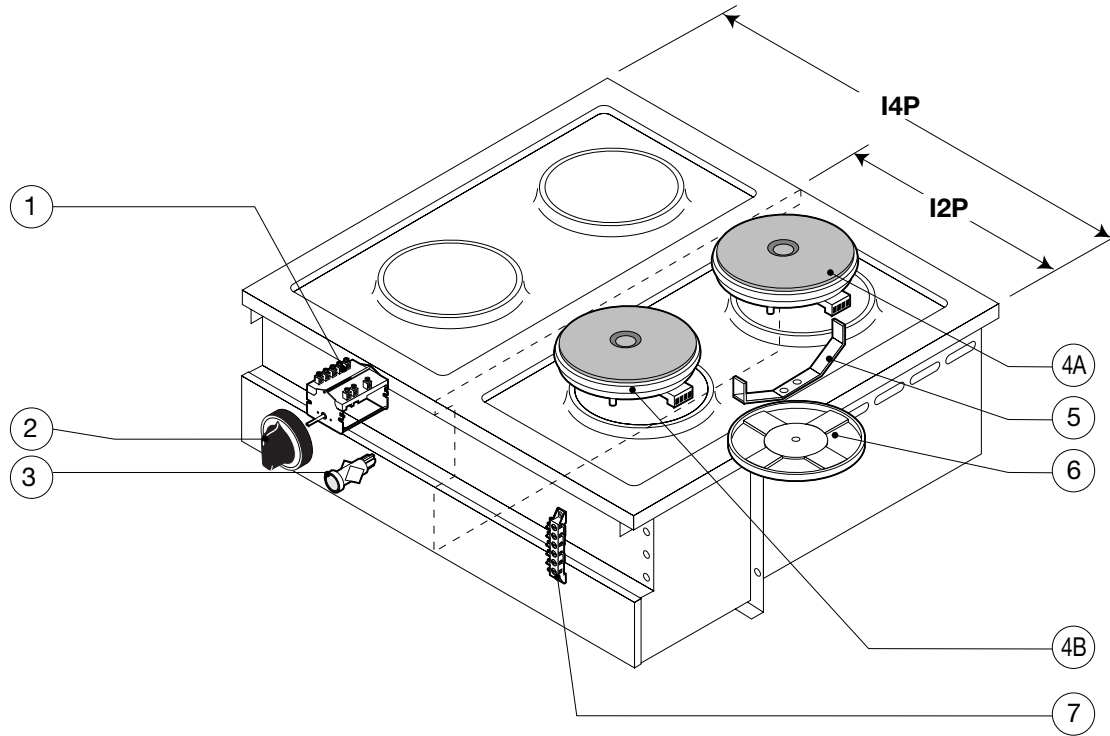

I2P

I4P

Pezzi/Pieces Pieces/Anzahl		Pos.	Validità dalla matricola Validité du numéro matricule Validity from serial number Gültigkeit ab der (Seriennummer)	Validità alla matricola Validity up to serial number Validité au numéro matricule Gültigkeit bis zur (Seriennummer)	Codice Code Artikel Nummer	Descrizione	Description	Description	Beschreibung
I2P	I4P								
2	4	1			X54100	Commutatore 7 posizioni	7-Pos. selector switch	Commutateur 7 positions	7 Positionenschalter
2	4	2			0000Y65005	Manopola	Knob	Cle de commande	Drehknopf
2	4	3			X50900	Lampada verde	Green light	Lampe vert	Grüne Kontrollampe
1	2	4A			X45300	Piastra 2600 W	Plate 2600 W	Plaque 2600 W	Platte 2600 W
1	2	4B			X45400	Piastra 2000 W	Plate 2000 W	Plaque 2000 W	Platte 2000 W
2	4	5			X45600	Staffa fissaggio piastra	Plate fixing bracket	Entrier de fixation plaque	Befestigungsbügel
2	4	6			X44900	Protezione piastra	Plate protection	Protection plaque	Plattenschutz
1	1	7			X59000	Morsettiera	Terminal board	Barrette de raccordement	Klemmleiste