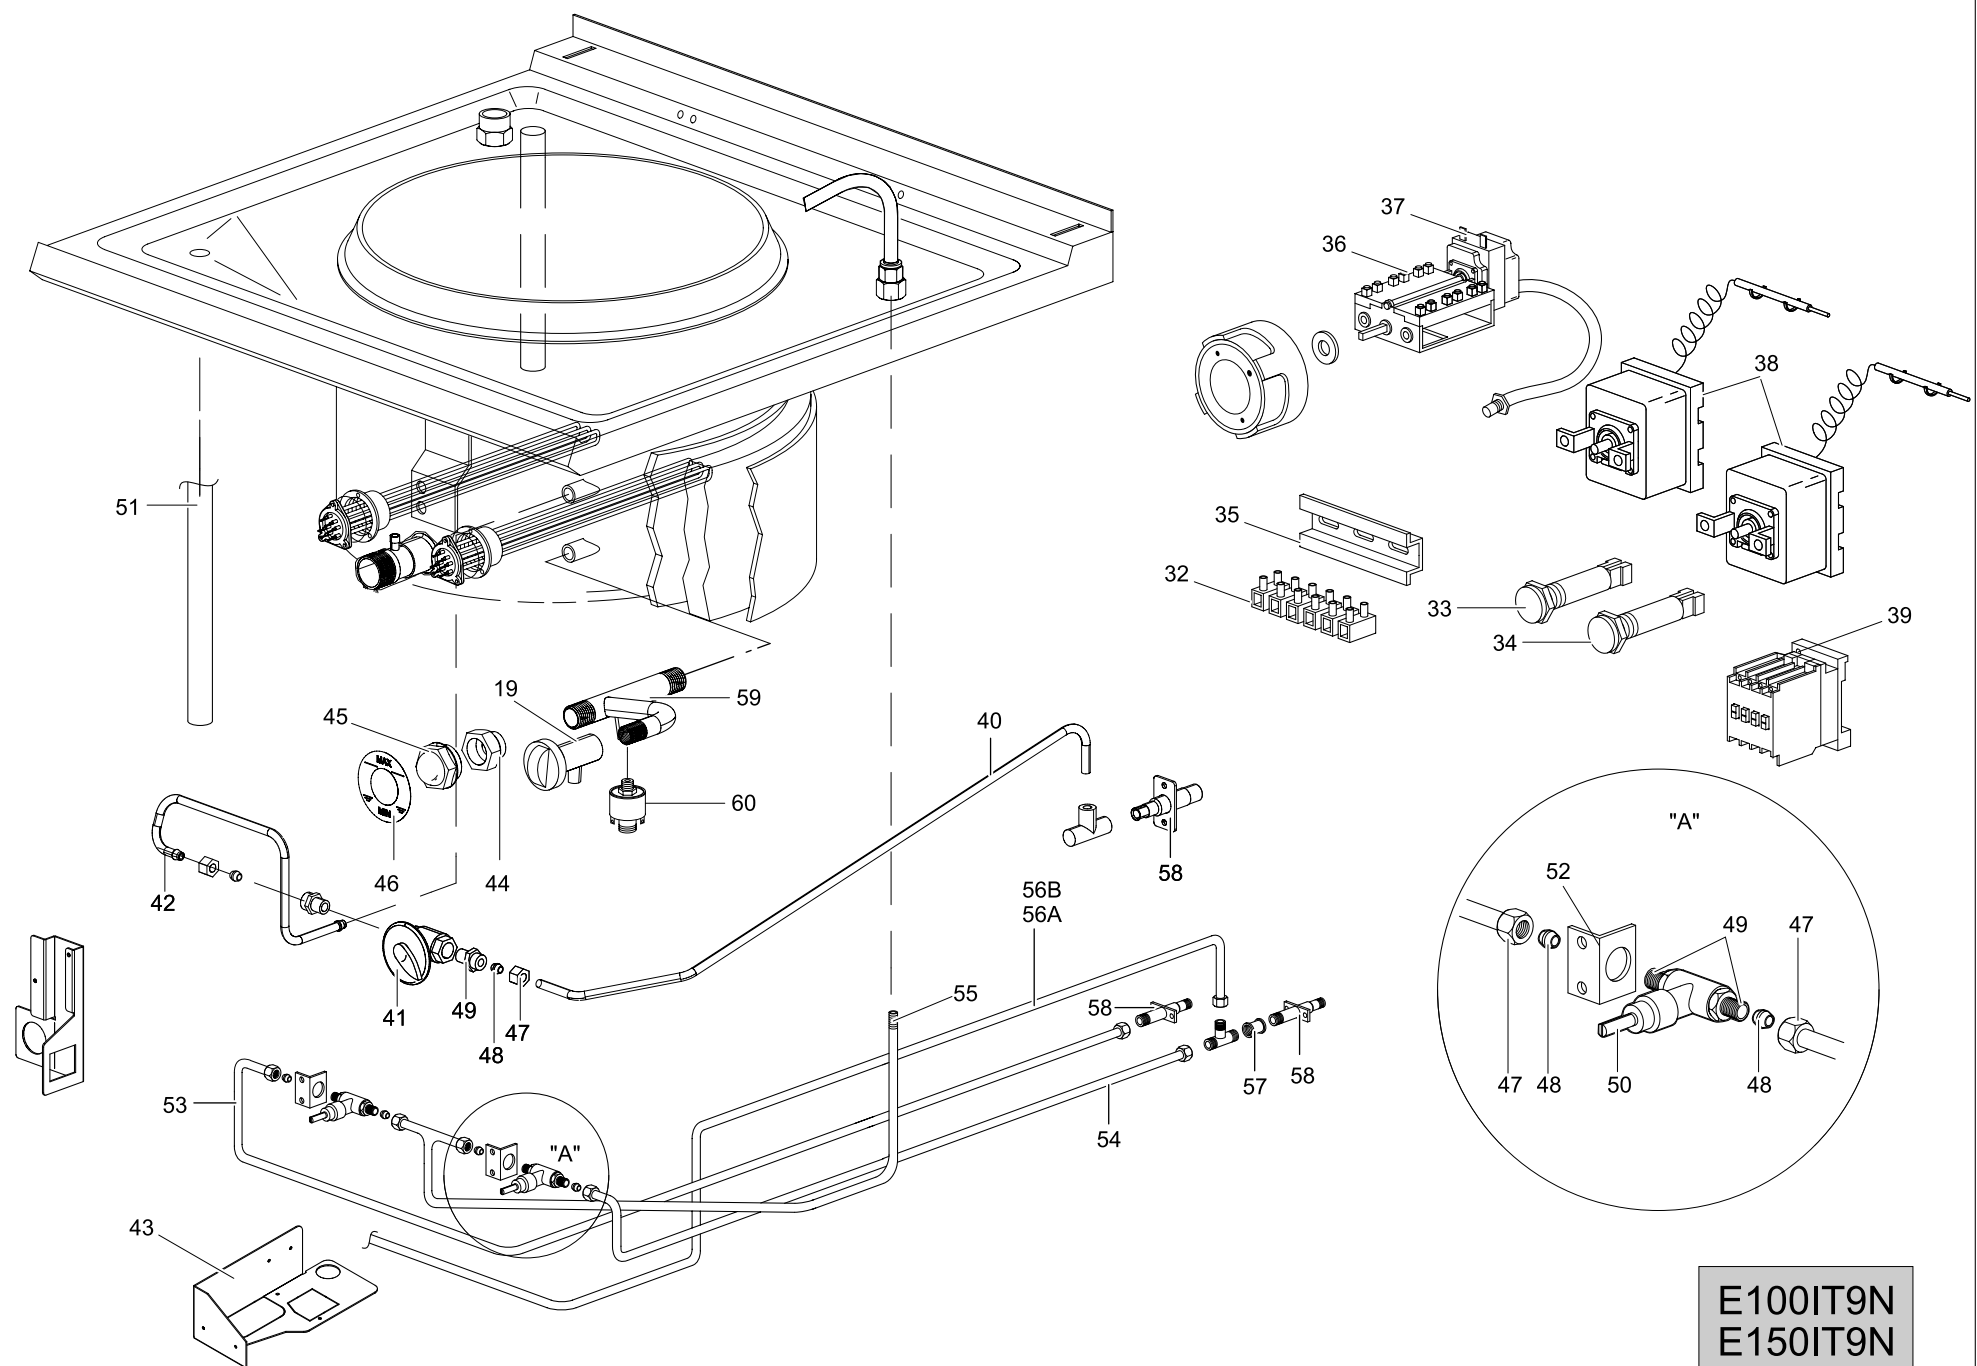

A=100LT
B=150LT

E100IT9N
E150IT9N

DOMINA 900

TAV. 940/1

TAVOLA	POS.	CODICE	ITALIANO	FRANCESE	INGLESE	TEDESCO
DOMINA TAV. 940/1	1A	172535	FIANCO DX 100L	CÔTÉ DROITE	RIGHT SIDE	RECHTE SEITE
DOMINA TAV. 940/1	1B	160741	FIANCO DX 150L	CÔTÉ DROITE	RIGHT SIDE	RECHTE SEITE
DOMINA TAV. 940/1	2A	172536	FIANCO SX 100L	CÔTÉ GAUCHE	LEFT SIDE	LINKE SEITE
DOMINA TAV. 940/1	2B	160740	FIANCO SX 150L	CÔTÉ GAUCHE	LEFT SIDE	LINKE SEITE
DOMINA TAV. 940/1	3A	172537	POSTERIORE INOX 100L	POSTÉRIEURE	FRONT CROSSBAR	HINTERER QUERTRÄGER
DOMINA TAV. 940/1	3B	160890	POSTERIORE INOX 150L	POSTÉRIEURE	FRONT CROSSBAR	HINTERER QUERTRÄGER
DOMINA TAV. 940/1	4	167956	OR RESISTENZA ELETTRICA	OR	O-RING	OR
DOMINA TAV. 940/1	5	RTCP800008	RESISTENZA ELETTRICA	RESISTANCE	ELEMENT	ELEKTR. WIDERSTAND
DOMINA TAV. 940/1	6	163603	TAPPO FISSAGGIO PIANO DOMINA	BOUCHON	PLUG	GEWINDEPROPFEN
DOMINA TAV. 940/1	7	RTCP800026	MOLLA CERNIERA	RESSORT DE LA CHARNIÈRE	HINGE SPRING	
DOMINA TAV. 940/1	8	160932	CERNIERA COMPLETA	CHARNIÈRE COMPLÈTE	COPELETE HINGE	TÜRANGEL
DOMINA TAV. 940/1	9	172109	SFERA BACHELITE D.40 M10 - PS4010L	BALL	SPHERE	KUGEL
DOMINA TAV. 940/1	10	170321	MANIGLIA COPERCHIO	POIGNÉE DU COUVERCLE	COVER HANDLE	TOPFDECKEL
DOMINA TAV. 940/1	11	170328	COPERCHIO	COUVERCLE	COVER	TOPFDECKEL
DOMINA TAV. 940/1	12	172110	GOMMINO PARACOLPI D.20 - 05006	POINTE	TIP	DORN
DOMINA TAV. 940/1	13	168441	GRIGLIA CAM. NERA/LUC/RAAF	GRILLE DE PLAQUE	WORK PLANE GRATE	PLATTENROST
DOMINA TAV. 940/1	14	RTCP800024	EROGATORE ACQUA	DISTRIBUETUR DE L'EAU	WATER DISTRIBUTOR	WASSERVERSORGER
DOMINA TAV. 940/1	15	RTCP900063	MANOMETRO	MANOMÈTRE	MANOMETER	SICHERHEITSVENTIL
DOMINA TAV. 940/1	16	RTCP800064	VALV.SIC.	SOUPAPE DE SÛRETÉ	SAFETY VALVE	SICHERHEITSVENTIL
DOMINA TAV. 940/1	17	160413	PI.INF.	PLAN INFÉRIEUR	LOWER PLANE	UNTERE EBENE
DOMINA TAV. 940/1	18A	170300	AS.PENTOLA	RÉCIPIENT	BOWL	TOPFBEHÄLTER
DOMINA TAV. 940/1	18B	170301	AS.PENTOLA	RÉCIPIENT	BOWL	TOPFBEHÄLTER
DOMINA TAV. 940/1	19	RTCP800065	RUB.LIVELLO	ROBINET NIVEAU	LEVEL COCK	PEGELHAHN
DOMINA TAV. 940/1	20	RTCP900018	BORCHIA	CLOU	BOSS	AUFLAGE
DOMINA TAV. 940/1	21	165783	PANNELLO ISOLANTE CAMERA COMBUSTIONE	PANNEAU ISOLANT	INSULATING PANEL	ISOLIERTAFEL
DOMINA TAV. 940/1	22A	170344	COPRILANA SX 100I	PANNEAU COUVRE ISOLANT GAUCHE	INSUL. PANEL COVERING	ISOLIERMATERIALVERKLEIDUNG
DOMINA TAV. 940/1	22A	170345	COPRILANA DX 100I	PANNEAU COUVRE ISOLANT DROIT	INSULATING PANEL COVERING	ISOLIERMATERIALVERKLEIDUNG
DOMINA TAV. 940/1	22B	170750	COPRILANA SX 150I	PANNEAU COUVRE ISOLANT GAUCHE	INSUL. PANEL COVERING	ISOLIERMATERIALVERKLEIDUNG
DOMINA TAV. 940/1	22B	170749	COPRILANA DX 150I	PANNEAU COUVRE ISOLANT DROIT	INSULATING PANEL COVERING	ISOLIERMATERIALVERKLEIDUNG
DOMINA TAV. 940/1	23	RTCU700324	PIEDINO TOP	PIED	FOOT	FUSS
DOMINA TAV. 940/1	24	170305	TRAVERSA UNIONE FIANCHI	CROISILLON ANTÉRIEURE	FRONT CROSSBAR	VORDERER QUERTRÄGER
DOMINA TAV. 940/1	25	160028	SQ.FIS.CRUSCOTTO	ÉGUERRE DE FIXAGE DU PANNEAU DE CONTRÔLE	BRACKET TO FIX THE CONTROL PANEL	STEUERTAFELBEFESTIGUNGSWINKEL
DOMINA TAV. 940/1	26	172945	AS.CRUSCOTTO	PANNEAU DE CONTRÔLE	CONTROL PANEL	STIRNBRETT
DOMINA TAV. 940/1	27	168847+169902	MANOP.COMMUTATORE.+ANELLO	POIGNÉE +ANNEAU	KNOB+RING	HAHNKUGELGRIFF+RING
DOMINA TAV. 940/1	28	168846+169910	MAN.RUB.CAR.ACQ.+ANELLO ACQUA FREDDA	POIGNÉE ROBINET EAU+ANNEAU	WATER TAP KNOB+RING	HAHNKUGELGRIFF+RING
DOMINA TAV. 940/1	29	168846+169903	MAN.RUB.CAR.ACQ.+ANELLO ACQUA CALDA	POIGNÉE ROBINET EAU+ANNEAU	WATER TAP KNOB+RING	HAHNKUGELGRIFF+RING
DOMINA TAV. 940/1	30A	170343	FACCIATA EST.	DEVANTURE EATERNE	EXTERNAL FACE	EXTERNAL FACE
DOMINA TAV. 940/1	30B	170751	FACCIATA EST.	DEVANTURE EATERNE	EXTERNAL FACE	EXTERNAL FACE
DOMINA TAV. 940/1	31	172234	RUB.SCA.	ROBINET DE DECHARGE DE L'EAU	WATER DISCHARGE TAP	ABLASSHAHN
DOMINA TAV. 940/1	32	RTBF900045	MORSETTIERA	CONNECTION DES CABLES	CLAMP	KLEMMEN
DOMINA TAV. 940/1	33	166465	LAMPADA SPIA VERDE	LAMPE TÉMOIN VERTE	GREEN WARNING LIGHT	GRÜNE KONTROLLEUCHE
DOMINA TAV. 940/1	34	166466	LAMPADA SPIA ARANCIO	LAMPE TÉMOIN	ORANGE WARNING LIGHT	KONTROLLEUCHTENBIRNE
DOMINA TAV. 940/1	35	170342	SUPPORTO MORSETTIERA	CONNECTION DES CABLES	CLAMP	KLEMMEN
DOMINA TAV. 940/1	36	RTCU600185	COMMUTATORE	COMMUTATEUR	SWITCH	HAUPTSHALTER
DOMINA TAV. 940/1	37	169091	TERMOSTATO	THERMOSTAT	THERMOSTAT	THERMOSTAT
DOMINA TAV. 940/1	38	RTCP900074	TERMOSTATO LIMIT	THERMOSTAT LIMIT	LIMIT THERMOSTAT	THERMOSTAT LIMIT
DOMINA TAV. 940/1	39	RTFOC00466	RELE	RELE	RELE	RELE
DOMINA TAV. 940/1	40	170310	TUBO ALIMENTAZIONE VALV. INTERCAPEDINE	TUBE ALIMENTATION DISTRIBUTOR	DISTRIBUTOR FEEDING PIPE	HAHNVERSORGUNGSROHR
DOMINA TAV. 940/1	41	RTCU600075	RUBINETTO CARICO ACQUA	ROBINET DE L'EAU	WATER TAP	WASSERHAHN
DOMINA TAV. 940/1	42	170309	TUBO ALIMENTAZIONE INTERCAPEDINE	TUBE ALIMENTATION DISTRIBUTOR	DISTRIBUTOR FEEDING PIPE	HAHNVERSORGUNGSROHR
DOMINA TAV. 940/1	43	170308	STAFFA RUBINETTO ACQUA	STAFFA RUBINETTO	STAFFA TAP	STAFFA HAHN
DOMINA TAV. 940/1	44	170307	NIPLES 1/2"	NIPLES 1/2"	NIPLES 1/2"	NIPLES 1/2"