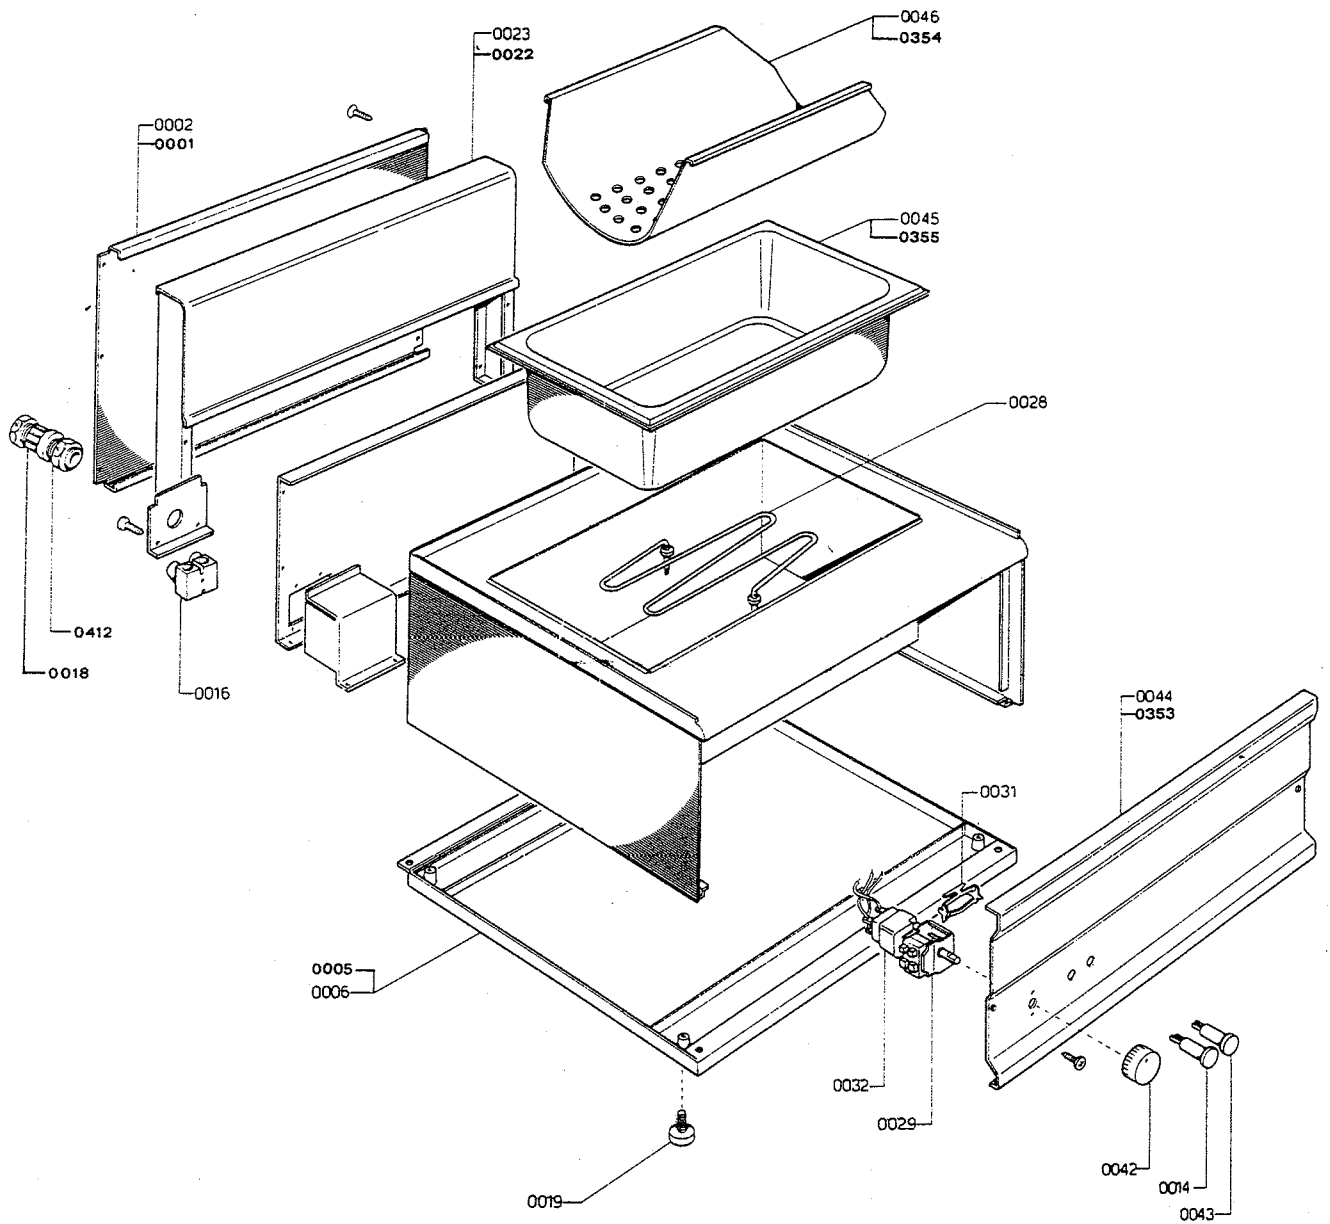

BS-61EM
BS-62EM

NR.	COD.	DESCRIZIONE - BESCHREIBUNG - DESCRIPTION - DESCRIPTION	DM.
001	54.4.1367.00	Retro distanziale 61 Rück-Distanzstück 61 Arrière entretoise 61 Back-spacer 61	9
002	54.4.1368.00	Retro distanziale 62 Rück-Distanzstück 62 Arrière entretoise 62 Back-spacer 62	12
005	54.4.1326.00	Fondo 61 Boden 61 Fond 61 Bottom 61	10
006	54.4.1327.00	Fondo 62 Boden 62 Fond 62 Bottom 62	13
014	53.7.0141.00	Spia bianca Kontrolllampe weiss Lampe témoin blanche White warning light	5
016	53.7.0076.00	Morsettiera monofase 40A Anschlussklemmenbrett einphasig 40A Plaque à bornes monophasé 40A Terminal block singlephase 40A	9
018	53.7.0138.00	Pressacavo V.TEC 13,5 Kabelklemme V.TEC 13,5 Serre-câble V.TEC 13,5 Cable securing clamp V.TEC 13,5	3
019	53.3.0103.00	Piedino regolabile M10x20x23Ø Höhenverstellbarer Fuss M10x20x23Ø Pied réglable M10x20x23Ø Ajustable leg M10x20x23Ø	5
022	54.1.0154.00	Distanziale 61 neutro Neutrales Distanzstück 61 Entretoise neutre 61 Neutral spacer 61	41
023	54.1.0155.00	Distanziale 62 neutro Neutrales Distanzstück 62 Entretoise neutre 62 Neutral spacer 62	53
028	53.7.0042.00	Resistenza W823 V230 Heizkörper W823 V230 Résistance W823 V230 Heating element W823 V230	41
029	53.7.0004.00	Commutatore 1 posizione monofase Umschalter 1 Position einphasig Commutateur 1 position monophasé Commutator 1 position singlephase	16
031	53.7.0012.00	Staffa unione termostato/commutatore Verbindungsbügel Thermostat/Umschalter Etrier d'attache thermostat/commutateur Fixing bracket thermostat/commutator	3
032	53.7.0015.00	Termostato 30/90°C monofase Thermostat 30/90°C einphasig Thermostat 30/90°C monophasé Thermostat 30/90°C singlephase	35