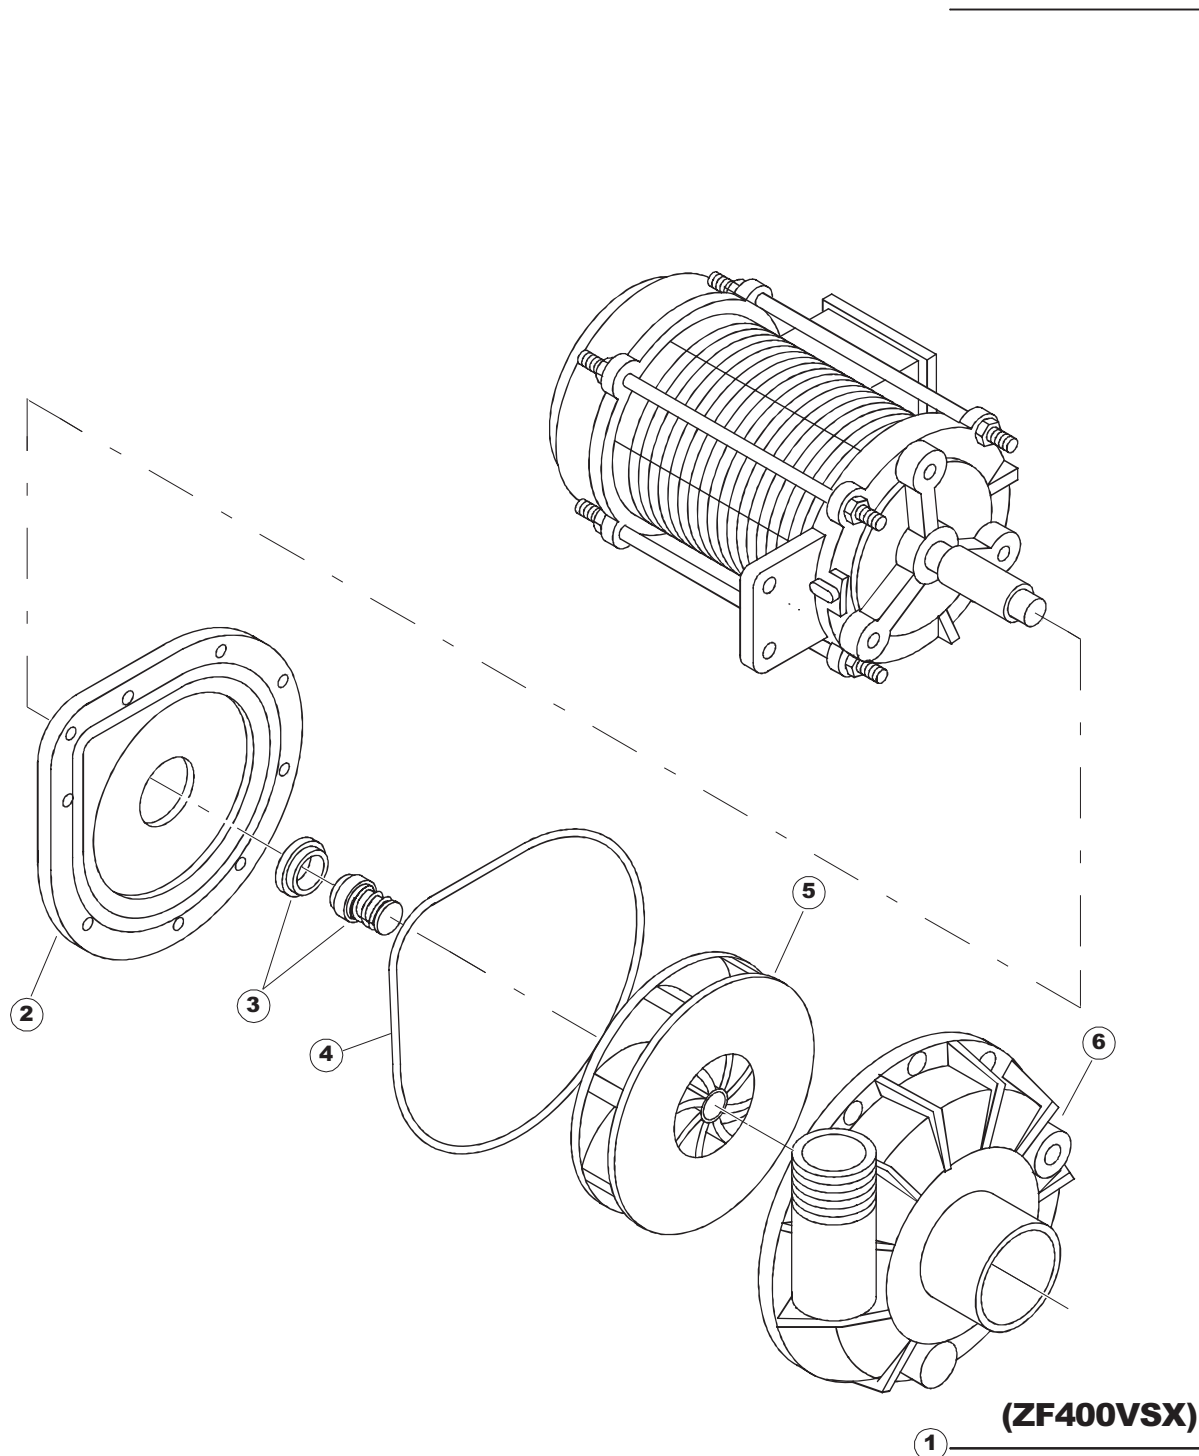

Seite	Position	Code	Alter Code	Beschreibung		
1	1	77534		SPORTELLO PRELAVAGGIO COMPLETO		
1	2	77560		FEDER KIT		
1	3	75225		BOX STÜTZFEDERN TÜR		
1	4	75226		FEDER-HAKEN		
1	5	77539		RUECKWANDVERKLEIDUNG		
1	6	77541		SUPPORT-CENTER RÜCKSEITE		
1	7	77542		OBERPANEEL		
1	8	75327		AUSSENENLINKKANAL MIT ECK-DICHTIGKEIT		
1	9	75121		STAB, STÜTZE FÜR VORHANG		
1	10	75120		VORHANG, EINTRITT/AUSTRITT		
1	11	75586		BEFESTIGUNGSWINKEL FUER VORHANG - FERTIGTEIL		
1	12	75328		AUSSENENLINKKANAL MIT ECK-DICHTIGKEIT		
1	13	75308		INNEREUNTERE VORDERPLATTE PG-FERTIGTEIL		
1	14	75307		AEUSSERE VORDERPLATTE UNTEN PG FERTIFTEIL		
1	15	77526		HOSE		
1	16	75647		NICHT IN DER PREIS LISTE		
1	17	75064		SICHEREITSHAKEN		
1	18	77531		GUIDA CESTELLO PRELAVAGGIO PG FINITA		
1	19	77543		PANEEL		
1	20	926049	DEP45	DRUCKSCHALTER 761999 180-70		
1	21	143005	SPG10	SCHLAUCH TP 5X11 (CASER/15/NL C4N)		
1	22	984005	REB984005	GRUPPO CAMPANA PRESSOST.35/40		
1	23	73100		FUESS		
1	24	77567		MONTANTE CENTRALE COMPLETO		
1	25	77527		COLLEG. INFERIORE PRELAVAGGIO PG. FINITO		
1	26	70159		CESTELLO VASCA (PLASTICA)		
1	27	77846		ÜBERLAUF		
1	28	77546		ABSAUG SIEB DER PUMPE		
1	29	CGR4131NT		O-RING 4131 SCHWARZE SCHRAUBE SH.70		
1	30	77842		FILTRO PRELAVAGGIO TRAINO CPL (PLASTICA)		
1	31	80871		TUERKONAKTSCHALTER		
1	32	77544		ROHRE		
1	33	77524		NUT		
1	34	77525		GEBOEGENS		
1	35	75105		BEF. WINKEL		
1	36	77528		PARETE DIVISORIA PG.FINITO		
1	37	77830		CARRELLO TRAINO PRELAVAGGIO COMPLETO		
1	38	77529		STAFFA COLLEGAMENTO MODULI PG.FINITO		
1	55	75871		ABLAUFGARNITUR		
1	56	75873		DICHTUNG		
1	57	75872		KUNSTSTOFFMUTTER		
2	1	77701		TELAIO PREL-ANGOLO DX		
2	2	77793		MONTANTE ANTERIORE DX COMPLETO		
2	3	77761		CAPPETTA PRELAVAGGIO ANGOLO COMPLETA		
2	4	77794		WAGEN		
2	5	77120		VORHANG EINLAUF/AUSLAUF KORBTR.		
2	6	75380		STEIGBUEGEL		
2	7	77121		LAGER FUER VORHAN		
2	8	70159		CESTELLO VASCA (PLASTICA)		
2	9	77136		STAFFA SOTTOPIANO PG.F		
2	10	77842		FILTRO PRELAVAGGIO TRAINO CPL (PLASTICA)		
2	11	77774		PANNELLO ANTERIORE COMPLETO