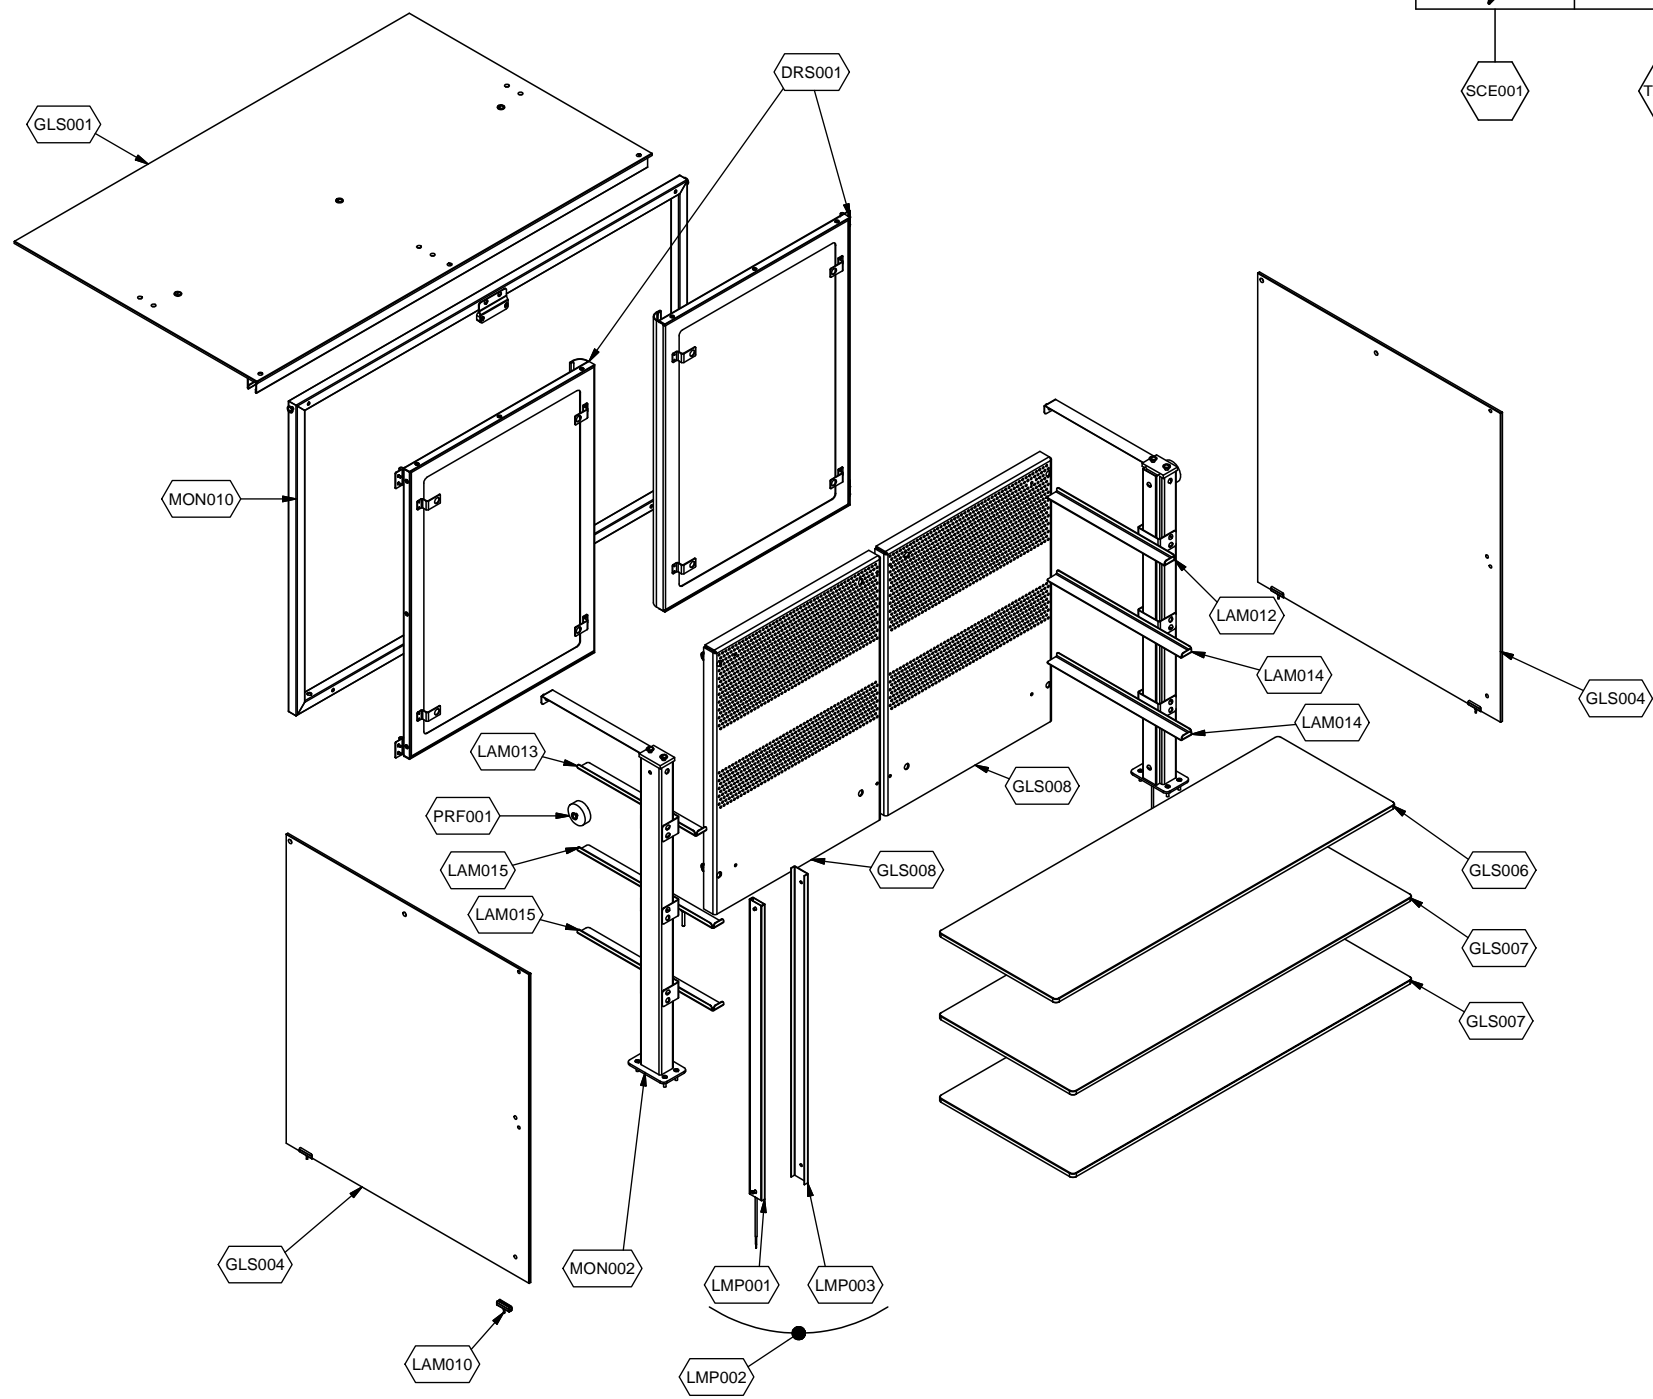

cookmax+

start!

Kühlung Drop-in Selbstservice-Kühlvitrine, Front offen

Artikel-Nr.

90651229 (9DRBL3FIF0A06 / SO-BLUE PLATINUM 3 DA)

Explosionszeichnung / Ersatzteile

Bitte bei Ersatzteilbestellung immer Artikelnummer und Seriennummer mit angeben!

	PARAM.	OPTIONAL
⚡	SCE001	OPT

	PARAM.	OPTIONAL
		
SCE001	TAR001	OPT

Cod. OPT020

Denominazione: ESPLOSO ACCESSORI PLATINUM

Data: 16/06/14

INDICE DI MODIFICA: 00

	PARAM.	OPTIONAL
		
SCE001	TAR001	OPT

Exploded View

Optional Exploded View

Validity: 08/04/2016

9DRBL3FIFOA06	SOUL BLUE 3I VASCA REF.VENT PLATINUM
OPT020	ESPLOSO ACCESSORI PLATINUM

Ref. Drawing	Code	Description
LAM010	72557114	LAM.SUP.VETRO FRONT.\LATER. VRX TT