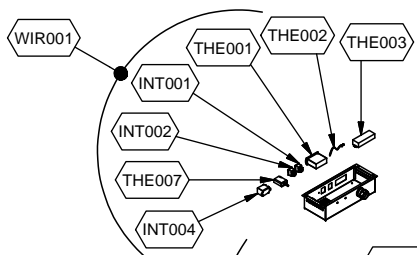

cookmax+

start!

Kühlung Drop-in Selbstservice-Kühlvitrine, Front offen

Artikel-Nr.

90651229 (9DRBL3FIF0A06 / SO-BLUE PLATINUM 3 DA)

Explosionszeichnung / Ersatzteile

Bitte bei Ersatzteilbestellung immer Artikelnummer und Seriennummer mit angeben!

	PARAM.	OPTIONAL
⚡	SCE001	OPT

	PARAM.	OPTIONAL
		
SCE001	TAR001	OPT

Cod. OPT020

Denominazione: ESPLOSO ACCESSORI PLATINUM

Data: 16/06/14

INDICE DI MODIFICA: 00

	PARAM.	OPTIONAL
		
SCE001	TAR001	OPT

Exploded View

Optional Exploded View

Validity: 08/04/2016

9DRBL3FIFOA06	SOUL BLUE 3I VASCA REF.VENT PLATINUM
OPT020	ESPLOSO ACCESSORI PLATINUM

Ref. Drawing	Code	Description
LAM010	72557114	LAM.SUP.VETRO FRONT.\LATER. VRX TT