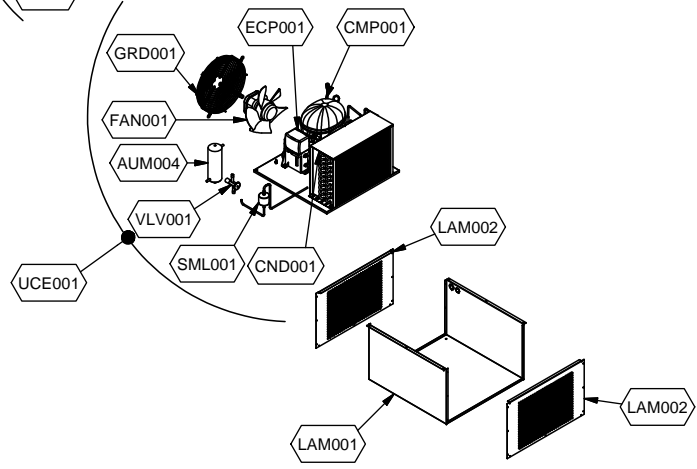

cookmax+

start!

Kühlung Drop-in Selbstservice-Kühlvitrine, Front offen

Artikel-Nr.

90651229 (9DRBL3FIF0A06 / SO-BLUE PLATINUM 3 DA)

Explosionszeichnung / Ersatzteile

Bitte bei Ersatzteilbestellung immer Artikelnummer und Seriennummer mit angeben!

	PARAM.	OPTIONAL
⚡	SCE001	OPT

	PARAM.	OPTIONAL
		
SCE001	TAR001	OPT

Cod. OPT020

Denominazione: ESPLOSO ACCESSORI PLATINUM

Data: 16/06/14

INDICE DI MODIFICA: 00

	PARAM.	OPTIONAL
		
SCE001	TAR001	OPT

Exploded View