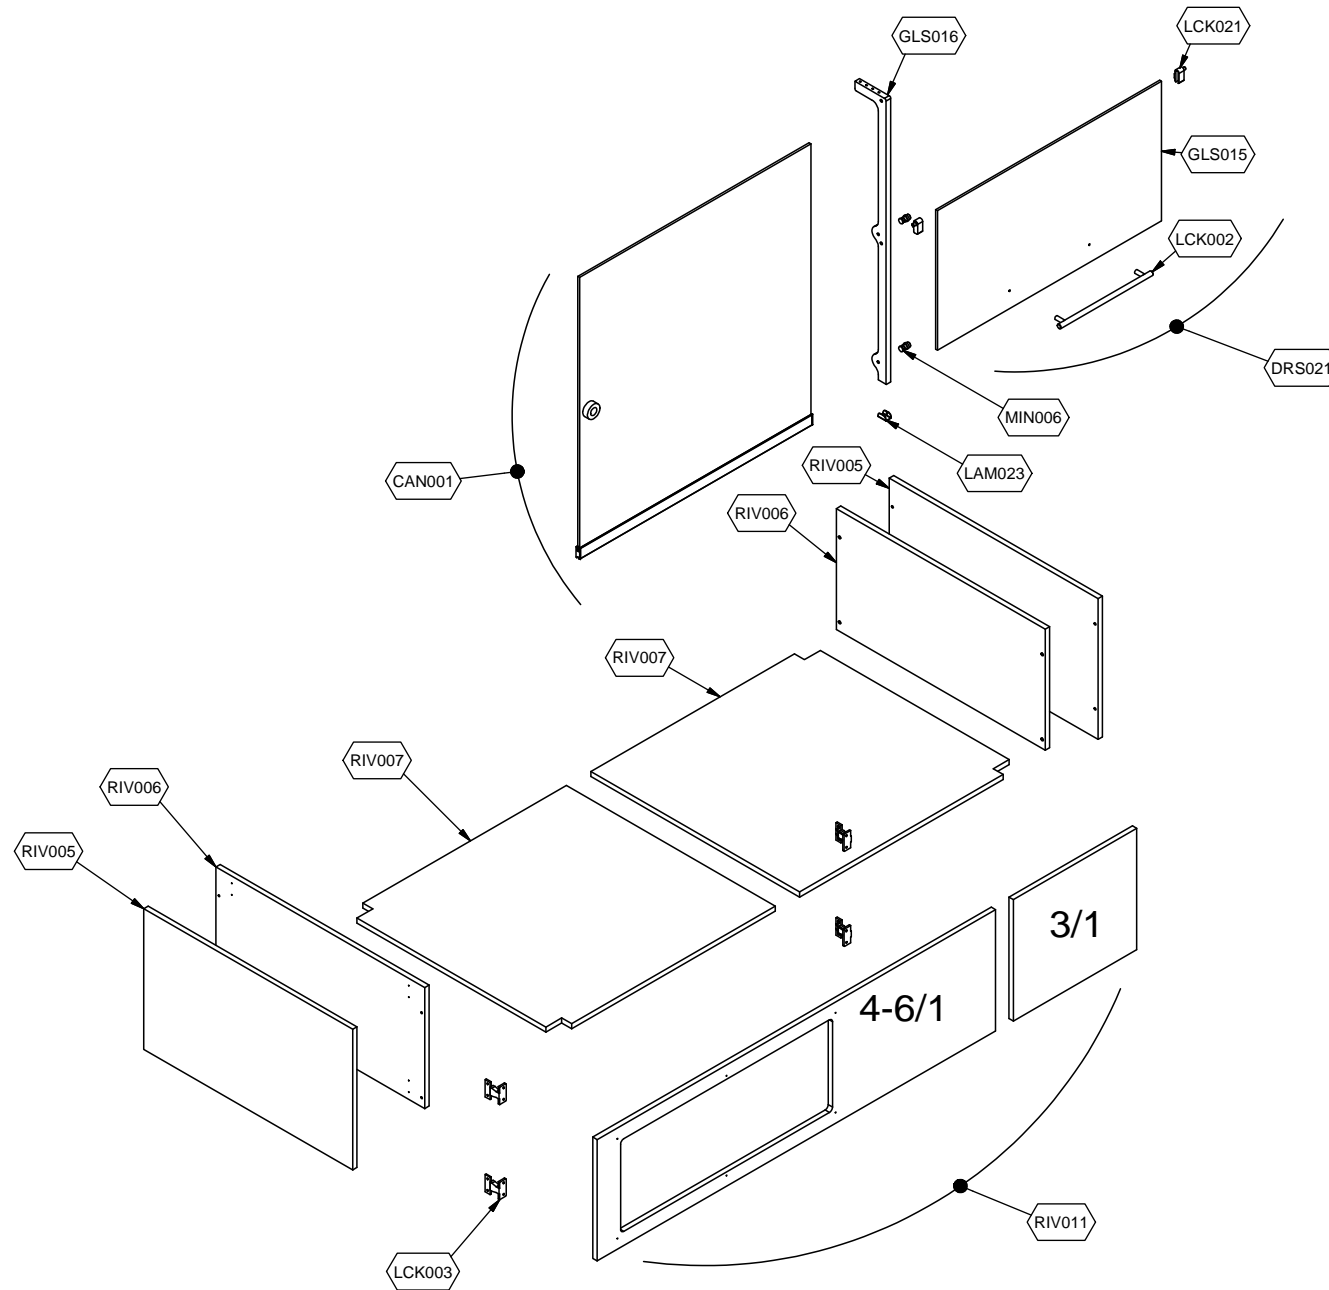

	PARAM.	OPTIONAL
⚡	SCE001	OPT

	PARAM.	OPTIONAL
		
SCE001	TAR001	OPT

Cod. OPT020

Denominazione: ESPLOSO ACCESSORI PLATINUM

Data: 16/06/14

INDICE DI MODIFICA: 00

	PARAM.	OPTIONAL
		
SCE001	TAR001	OPT

Exploded View

Validity: 08/04/2016

9DRBL3FIFOA06	SOUL BLUE 3I VASCA REF.VENT PLATINUM
ESP812	SOUL BLUE PLATINUM 3-1

Ref. Drawing	Code	Description
AEV001	73688952	ASS.EVAP.VETRINA RINF.DROP-IN 3/1
AUM001	74837151	FILTRO ARIA EVAP.VENT RINF.DROP-IN 3/1
AUM004	74700708	SERBATOIO VERT.L.0,58(65/204VS00)
CMP001	74865634	COMPR.NT6226GK MBP CSCR 230V/50HZ R404A
CND001	74837117	CONDENS.400X108XH286 11TX5R3/8"PA3.2MM
DRS001	73668622	ASS.PORTA VETRO VETRINA+MAGNETE 3-1
ECP001	74867018	PARTI ELETTR.COMPR. NT6226GK
EVA001	74839122	EVAP.VENT.DROP-IN 3-4/1
FAN001	74845180	VENTIL.FMI WE5G25A23M451E+GRIGLIA
FAN003	74845038	VEN.EMMEVI TGA 60/3-300/40 055V 230V 51W
GLS001	74776782	CR.DRITTO SUP.P.S.VETRINA DROP-IN 3/1
GLS004	74776292	CR.DRITTO FIANCO P.S.VETRINA DROP-IN
GLS006	74776642	CR.MENSOLA PIANO SUP. VETR. DROP-IN 3-1
GLS007	74776632	CR.MENSOLA PIANO MED. VETR. DROP-IN 3-1
GLS008	74776662	CONVOGLIATORE ARIA VETRINA DROP-IN 3/1
GRD001	74845182	GRIGLIA FE.A CESTELLO X VENT.D.250
GRD002	74847181	GRIGLIA EVAP.VENT.RINF.DROP-IN 3/1
INT001	74742008	INT.NERO ON-OFF 16A SH JS-608FA-O-B-6
INT002	74742017	INTERR.ARANC.LAMP 16A B418C1H1X0000 MOLV
INT004	75956088	RELE FINDER 30A 65-31 230V 50-60HZ
LAM001	72539781	LAM.SUPP.UCE ZIN.VENT.RINF.3/1 DROP-IN
LAM002	72539783	GRIGLIA AEREAZ.ZIN.VENT.RINF.3/1 DROP-IN
LAM003	72556044	LAM.SUPP.VASCH.GRBF 151 530*20
LAM005	72539391	LAM.COP.EVAP.RINF.DROP-IN 3/1
LAM006	72538682	CONVOGLI.ARIA POST.VET.RINF.DROP-IN 3/1
LAM007	72538672	CONVOGLI.ARIA ANT.VET.RINF.DROP-IN 3/1
LAM008	74707262	VASSOIO VASCA VENTILATA DROP-IN