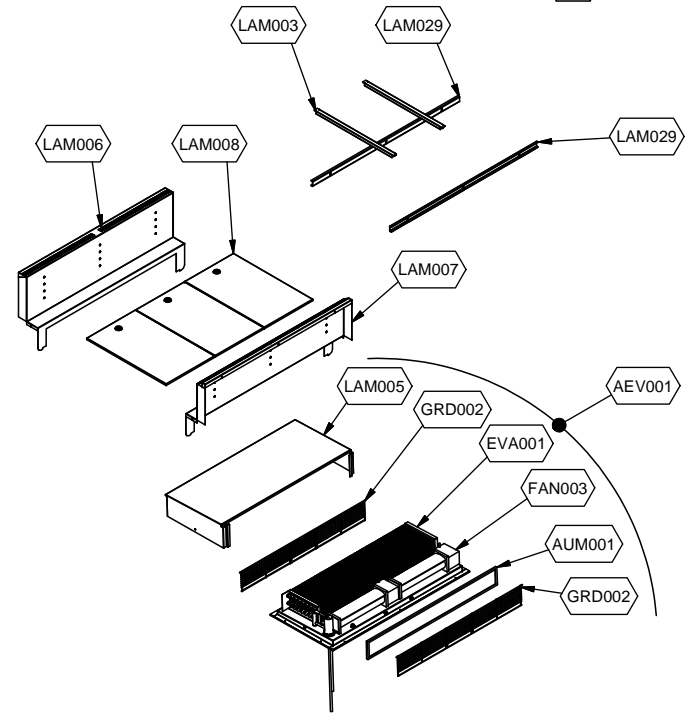

cookmax+

start!

Kühlung Drop-in Selbstservice-Kühlvitrine, Front offen

Artikel-Nr.

90651229 (9DRBL3FIF0A06 / SO-BLUE PLATINUM 3 DA)

Explosionszeichnung / Ersatzteile

Bitte bei Ersatzteilbestellung immer Artikelnummer und Seriennummer mit angeben!

	PARAM.	OPTIONAL
⚡	SCE001	OPT

	PARAM.	OPTIONAL
		
SCE001	TAR001	OPT

Cod. OPT020

Denominazione: ESPLOSO ACCESSORI PLATINUM

Data: 16/06/14

INDICE DI MODIFICA: 00

	PARAM.	OPTIONAL
		
SCE001	TAR001	OPT

Exploded View