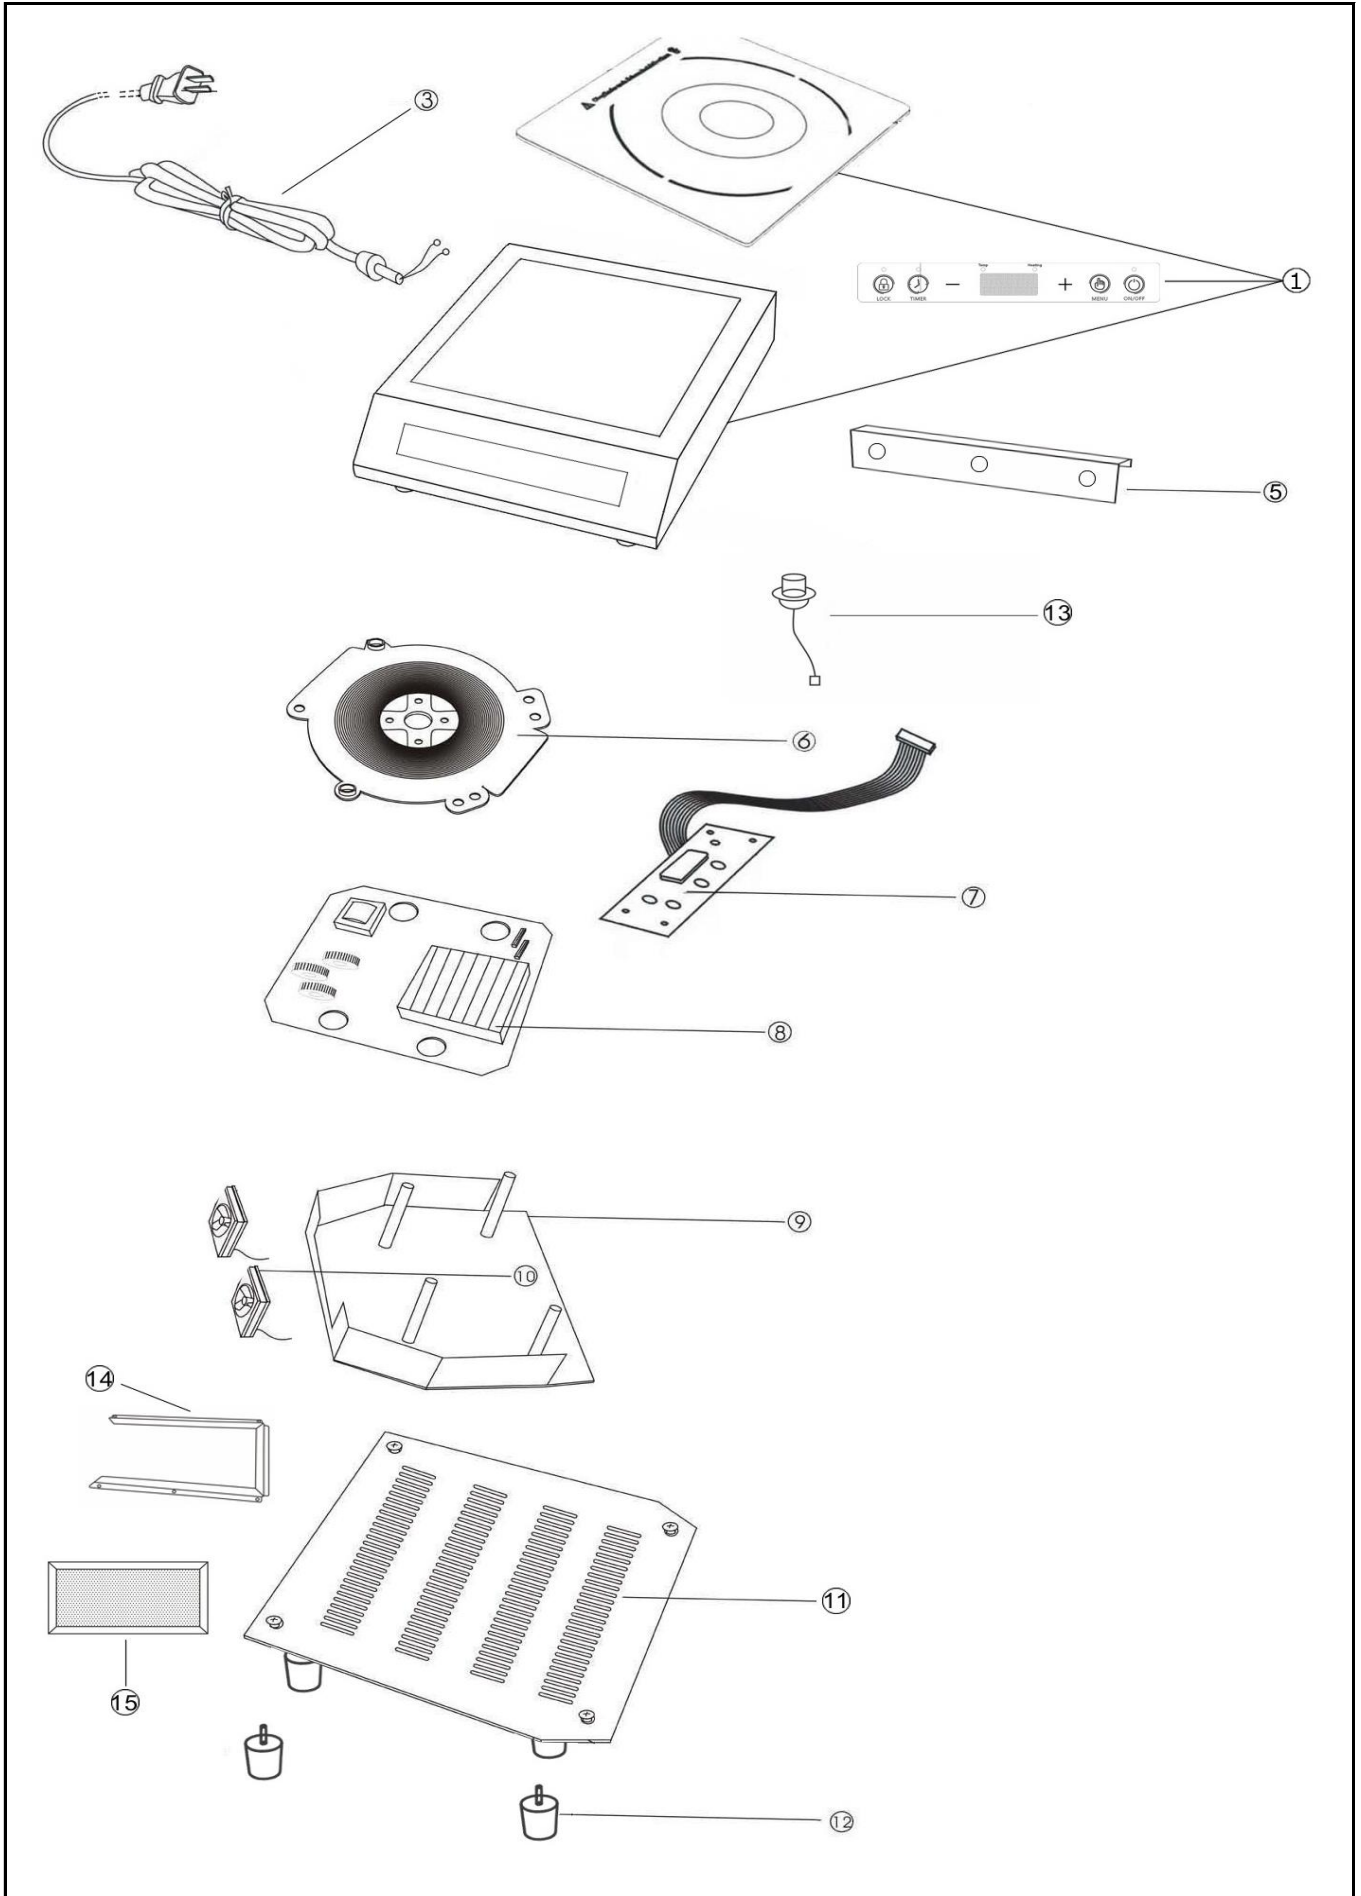

## **Induktions-Kochfläche 3,5 kW**

Artikel-Nr.  
70246002 (TT350)

---

### **Explosionszeichnung / Ersatzteile**

---

Bitte bei Ersatzteilbestellung immer Artikelnummer und  
Seriennummer mit angeben!

# SPARE PART LIST / ESPLOSO RT350PRO-TT350-TT500