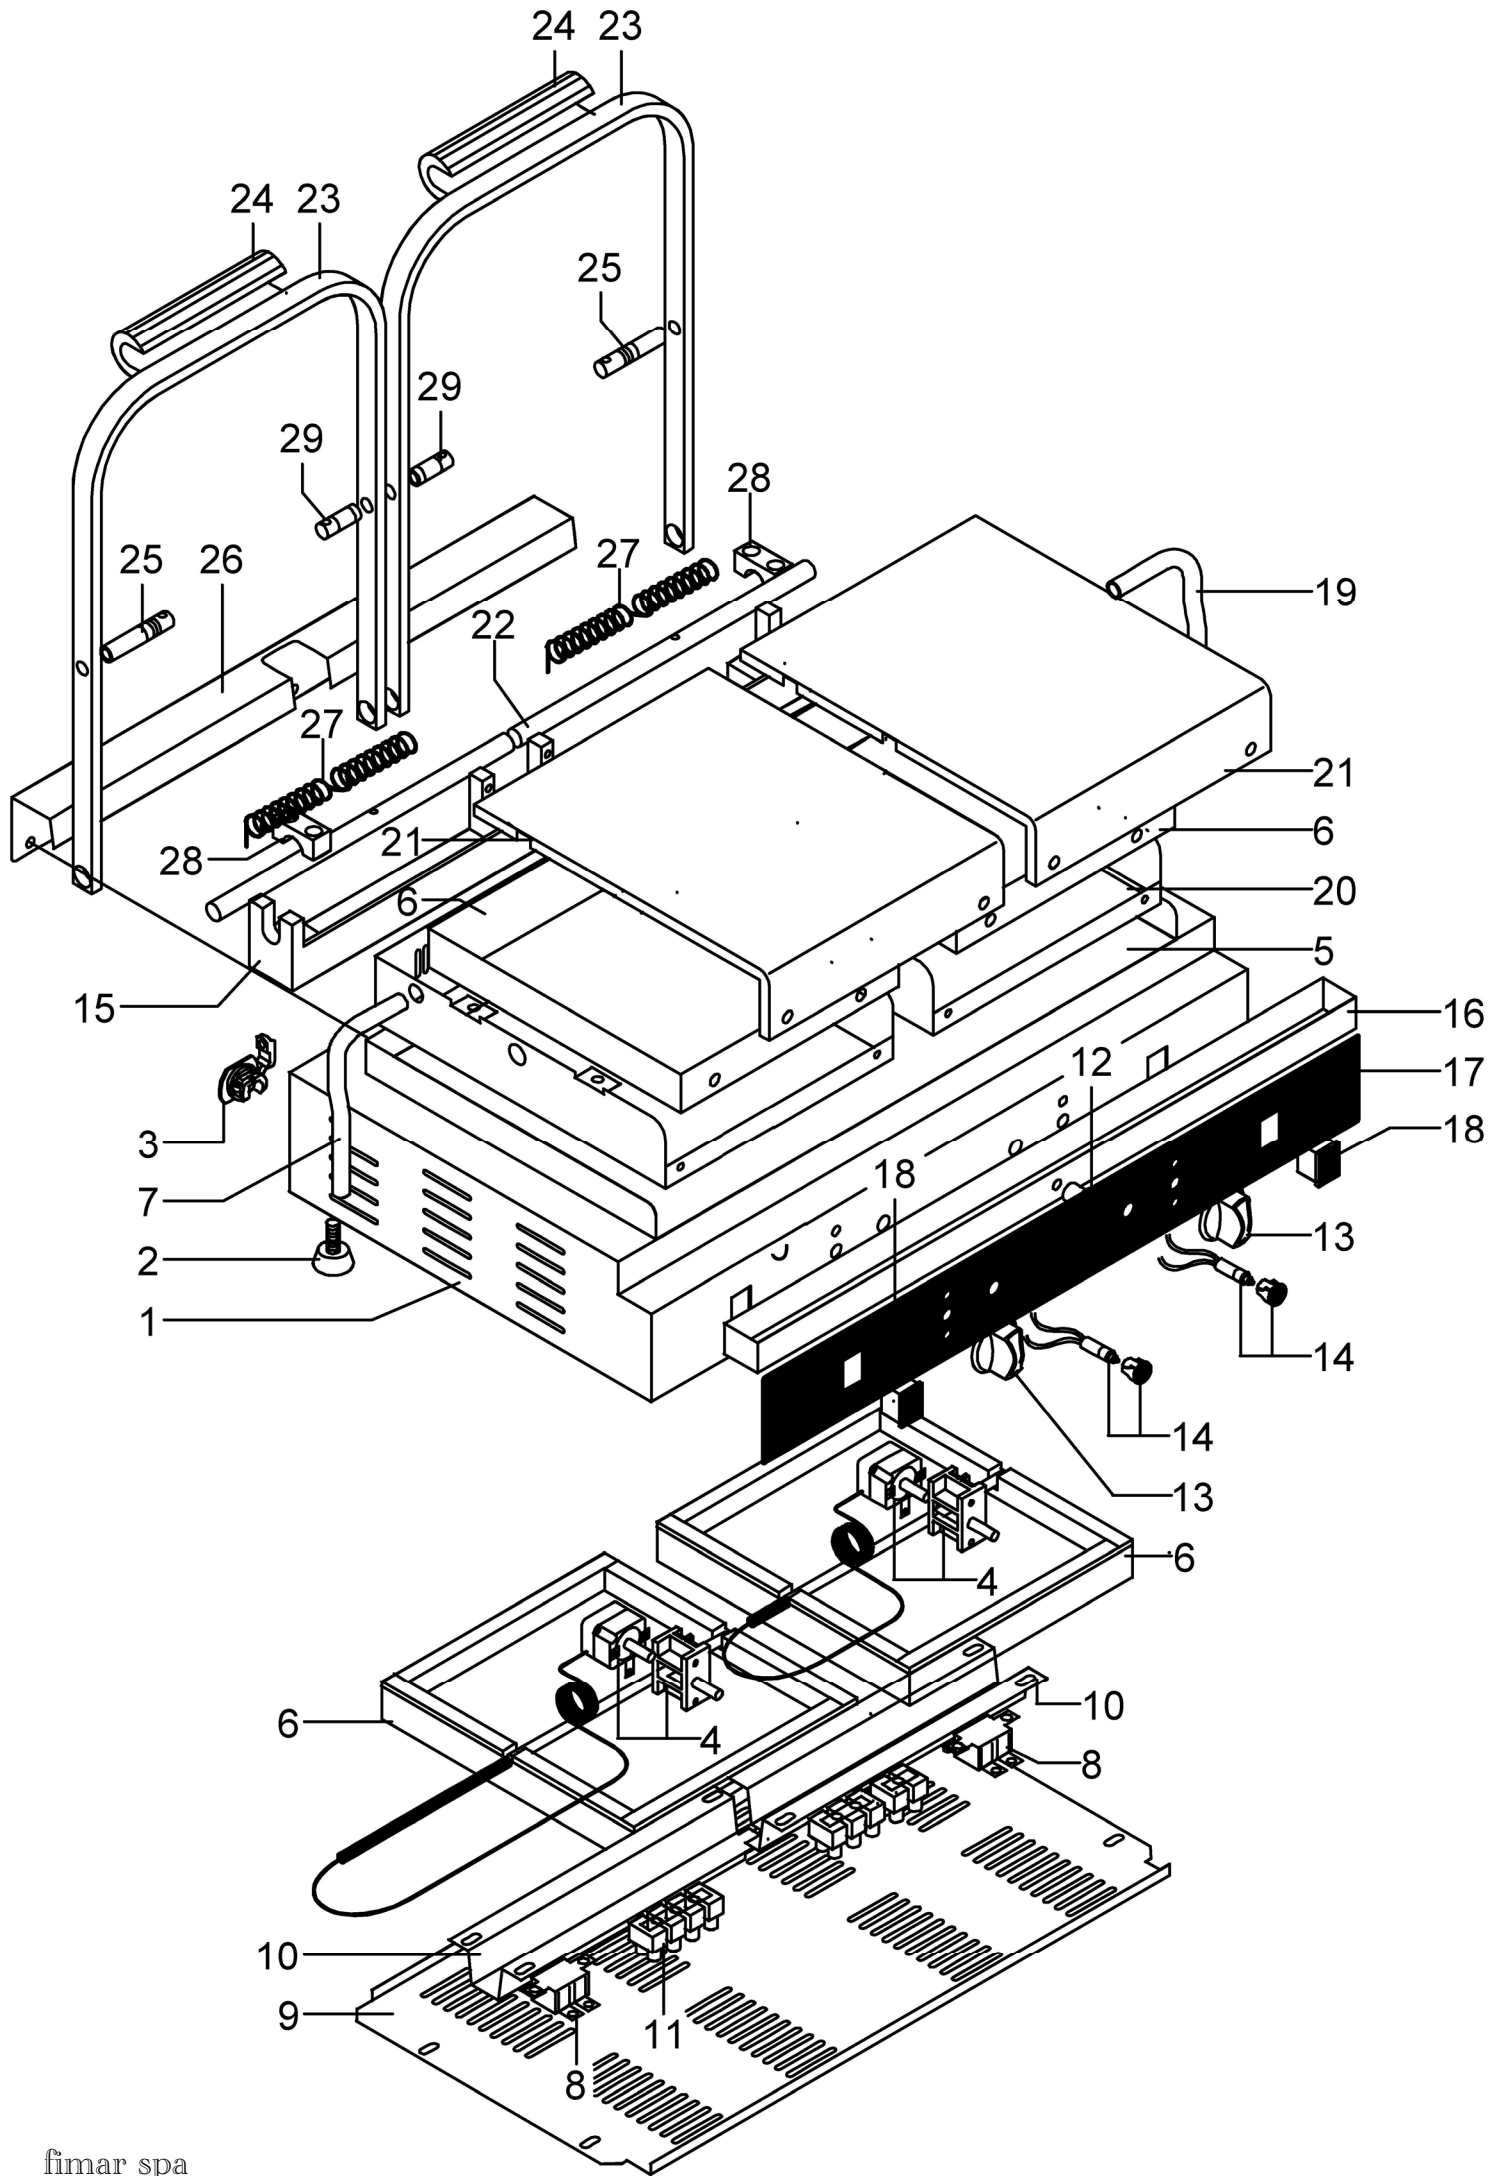

Glaskeramik-Kontaktgrill oben gerillt + unten glatt

Artikel-Nr.
255028 (PV55/LR)

Explosionszeichnung / Ersatzteile

Bitte bei Ersatzteilbestellung immer Artikelnummer und
Seriennummer mit angeben!

PV55RL-LL

Pos.	Codice		Caratteristiche	Descrizione	
1	CO5283			Carcassa	<i>Housing</i>
2	CO5284			Piedino	<i>Foot</i>
3	CO5285			Pressacavo	<i>Cable clamp</i>
4	CO5286			Termostato	<i>Thermostat</i>
5	CO5289			Piana	<i>Stone</i>
6	CO5290		850W 230V	Resistenza	<i>Resistance</i>
7	CO5299			Tubo	<i>Tube</i>
8	CO1942			Termostato	<i>Thermostat</i>
11	CO0270			Morsettiera	<i>Terminal box</i>
12	CO5294			Pomello	<i>Knob</i>
13	SL3550			Pomello	<i>Knob</i>
14	CO5295			Lampada	<i>Lamp</i>
15	CO5297			Supporto	<i>Support</i>
16	CO5324			Cassetto raccoglitore	<i>Collecting tray</i>
17	CO5124			Pannello di controllo	<i>Control panel</i>
18	CO5107			Lampada	<i>Lamp</i>
19	CO5298			Tubo	<i>Tube</i>
20	CO5660		Liscio	Piano	<i>Surface</i>
20	CO5661		Rigato	Piano	<i>Surface</i>
22	CO5317			Asta	<i>Rod</i>
23	CO5302			Maniglia	<i>Handle</i>
24	CO5304			Impugnatura	<i>Grip</i>
25	CO5318			Asta	<i>Rod</i>
27	CO5305			Molla	<i>Spring</i>
28	CO5293			Asta	<i>Rod</i>
29	CO5303			Asta	<i>Rod</i>