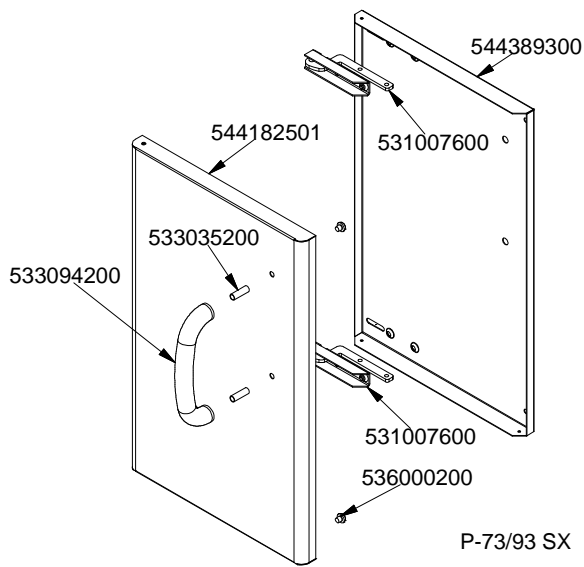

# SUPERLOTUS 70≥0602

ELETTRICO / ELECTRIC / ELEKTRO / ELECTRIQUE

	1	2
Vedi Pagina See Page Siehe Seite Voir Page Ver Página	216	209

560073901M00P00

**PORTE / DOORS / FLÜGELÜREN / PORTES**

**BM CP**

Page	Pos	Code	Description
001		544503800	
001		537034401	HEATING EL. CP-66E 10500W 230V3
001		531042800	SEMISPHERE FILTER
001		541157901	UPPER PLATE CP-76E
001		541135500	
001		539018900	INDEX FOR KNOB
001		537037600	COMMUTATOR 4 POS.3PHASE S.43 32A
001		536019700	BLACK KNOB §70 PIN §6*5
001		539008800	ADHESIVE GRAD.DISC 4POS.CPT-ET RED
001		531064800	GRID FOR BASKET SUPPORT * CP-66
001		537014100	WHITE WARNING LIGHT 250V
001		546006100	RUBBER TUBE §25INT.*§33EXT.*L=560
001		544173500	LEFT SIDE PANEL S.70
001		537027400	TERMINAL BLOCK THREEPHASE 40A
001		537036500	TERMINAL BLOCK 4POLES 40A SCREW-SCR
001		536005200	INOX LEG 2" 120-180 M10
001		541140800	CONTROL PANEL CP-76E
001		531018600	BALL VALVE 1"G M-F CPM-62G
001		533040000	1"G F-F-F "T" FITTING
001		533039900	PIPE HOLDER 1" G M D.24
001		533038200	1" G M-F ELBOW FITTING
001		544173400	RIGHT SIDE PANEL S.70
002		544389300	
002		531007600	DOOR HINGE
002		544182501	LEFT DOOR 73
002		533035200	
002		533094200	S/S HANDLE FOR 70/90 SERIES
002		536000200	D.12 H.4 BUMPER
002		544389200	
002		544182401	RIGHT DOOR 73
002		544389500	INNER-DOOR OF LHD 74
002		544182101	LEFT DOOR 74
002		544389400	
002		544182001	RIGHT DOOR 74
002		544497100	
002		544497000	
002		531000900	MAGNET §22 KG.3 WITH DISK
002		544185500	UPPER DOOR HINGE FOR COMPARTME CF70
002		544185201	
002		533107100	
002		544185101	RIGHT DOOR 74 CF
002		544185400	LOWER DOOR HINGE FOR COMPARTME CF70
003		533065700	FITTING FOR WATER INPUT 1/2G
003		533048800	GASKET §30*§21*2 FIBRE
003		533048700	NUT 1/2G ZN
003		533050200	90° 1/2 M/F ELBOW FITTING
003		533070700	FITTING 1/2G TUBE D10 + O-RING
003		531037500	
003		533039300	BICONE §10
003		533024400	HEXAGONAL NUT 1/2G TUBE D.10
003		533079200	FITTING 1/2G F.TUBE D10 + O-RING