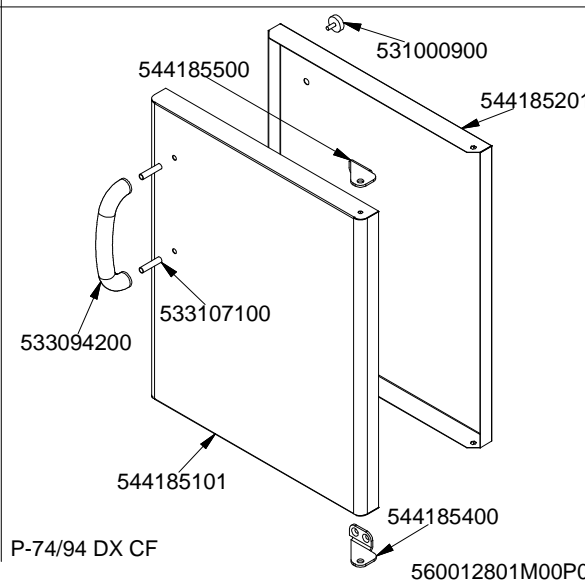

PORTE / DOORS / FLÜGELÜREN / PORTES