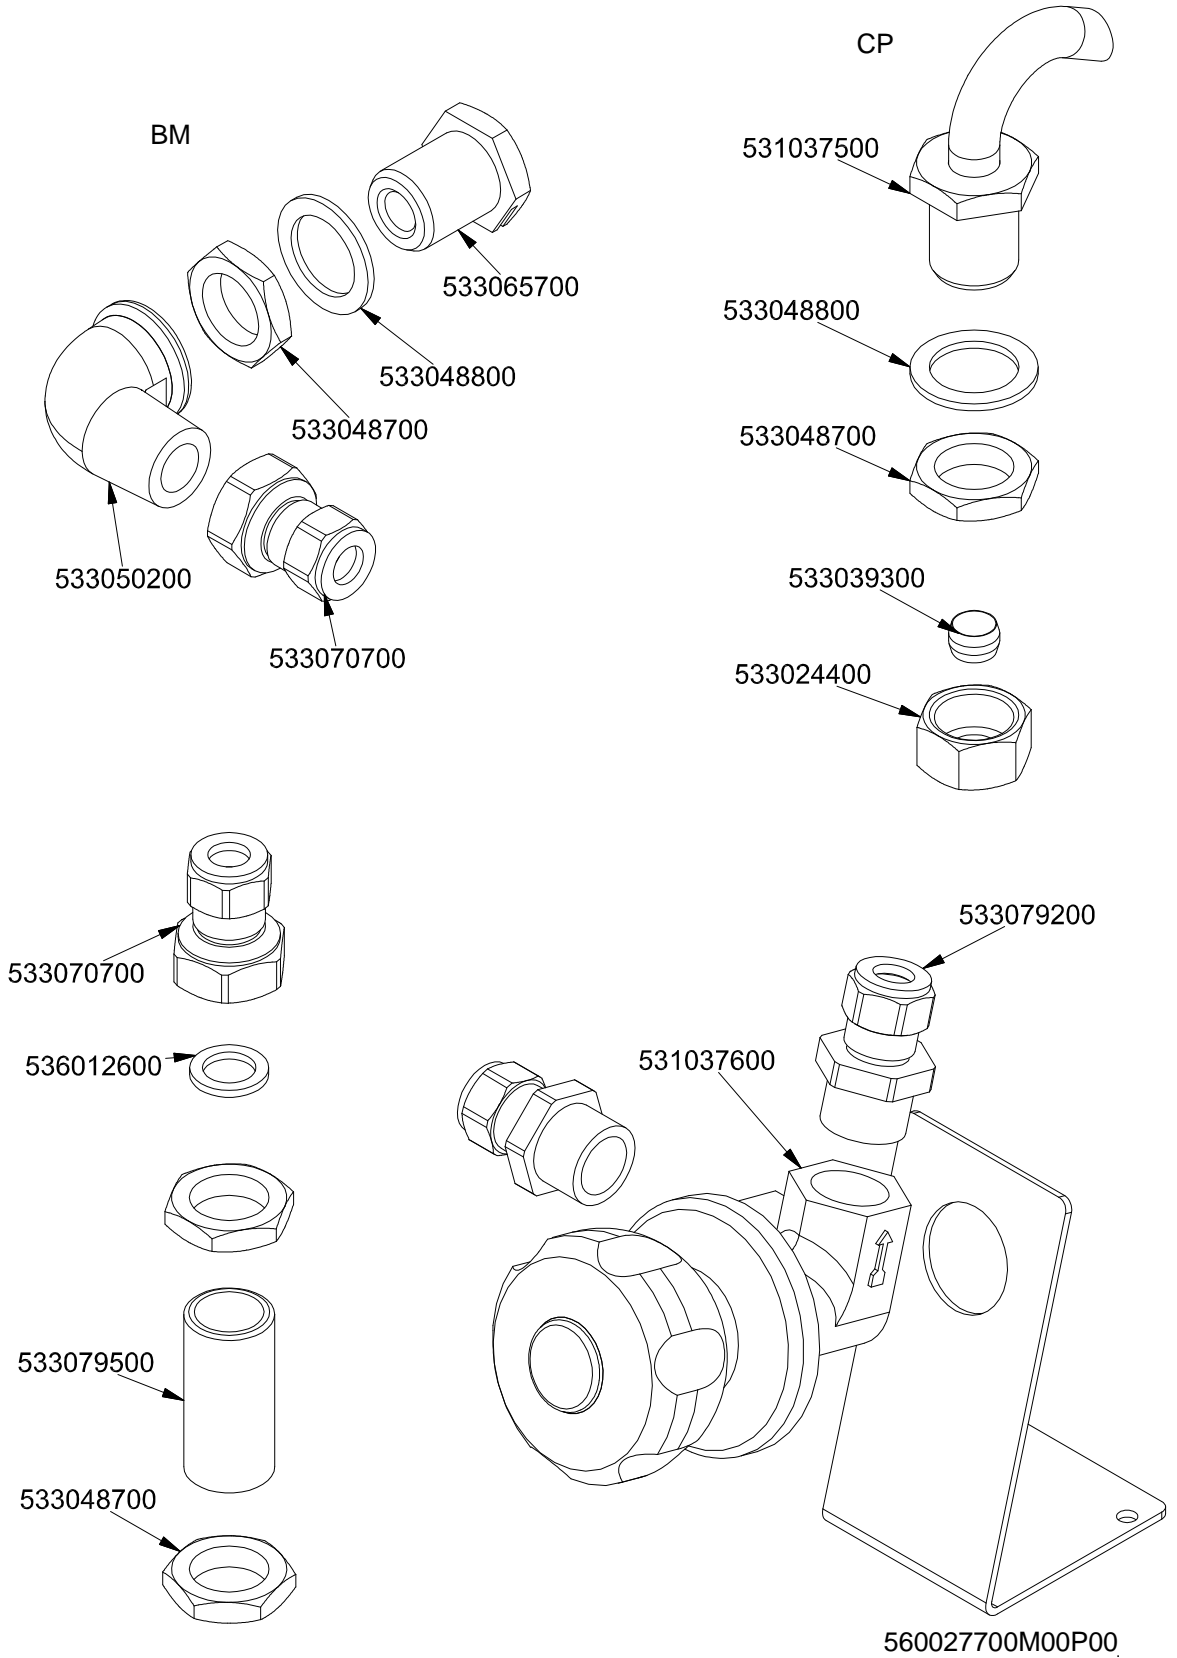

BM CP

Page	Pos	Code	Description
001		544503800	
001		537034401	HEATING EL. CP-66E 10500W 230V3
001		531042800	SEMISPHERE FILTER
001		541157901	UPPER PLATE CP-76E
001		541135500	
001		539018900	INDEX FOR KNOB
001		537037600	COMMUTATOR 4 POS.3PHASE S.43 32A
001		536019700	BLACK KNOB §70 PIN §6*5
001		539008800	ADHESIVE GRAD.DISC 4POS.CPT-ET RED
001		531064800	GRID FOR BASKET SUPPORT * CP-66
001		537014100	WHITE WARNING LIGHT 250V
001		546006100	RUBBER TUBE §25INT.*§33EXT.*L=560
001		544173500	LEFT SIDE PANEL S.70
001		537027400	TERMINAL BLOCK THREEPHASE 40A
001		537036500	TERMINAL BLOCK 4POLES 40A SCREW-SCR
001		536005200	INOX LEG 2" 120-180 M10
001		541140800	CONTROL PANEL CP-76E
001		531018600	BALL VALVE 1"G M-F CPM-62G
001		533040000	1"G F-F-F "T" FITTING
001		533039900	PIPE HOLDER 1" G M D.24
001		533038200	1" G M-F ELBOW FITTING
001		544173400	RIGHT SIDE PANEL S.70
002		544389300	
002		531007600	DOOR HINGE
002		544182501	LEFT DOOR 73
002		533035200	
002		533094200	S/S HANDLE FOR 70/90 SERIES
002		536000200	D.12 H.4 BUMPER
002		544389200	
002		544182401	RIGHT DOOR 73
002		544389500	INNER-DOOR OF LHD 74
002		544182101	LEFT DOOR 74
002		544389400	
002		544182001	RIGHT DOOR 74
002		544497100	
002		544497000	
002		531000900	MAGNET §22 KG.3 WITH DISK
002		544185500	UPPER DOOR HINGE FOR COMPARTME CF70
002		544185201	
002		533107100	
002		544185101	RIGHT DOOR 74 CF
002		544185400	LOWER DOOR HINGE FOR COMPARTME CF70
003		533065700	FITTING FOR WATER INPUT 1/2G
003		533048800	GASKET §30*§21*2 FIBRE
003		533048700	NUT 1/2G ZN
003		533050200	90° 1/2 M/F ELBOW FITTING
003		533070700	FITTING 1/2G TUBE D10 + O-RING
003		531037500	
003		533039300	BICONE §10
003		533024400	HEXAGONAL NUT 1/2G TUBE D.10
003		533079200	FITTING 1/2G F.TUBE D10 + O-RING