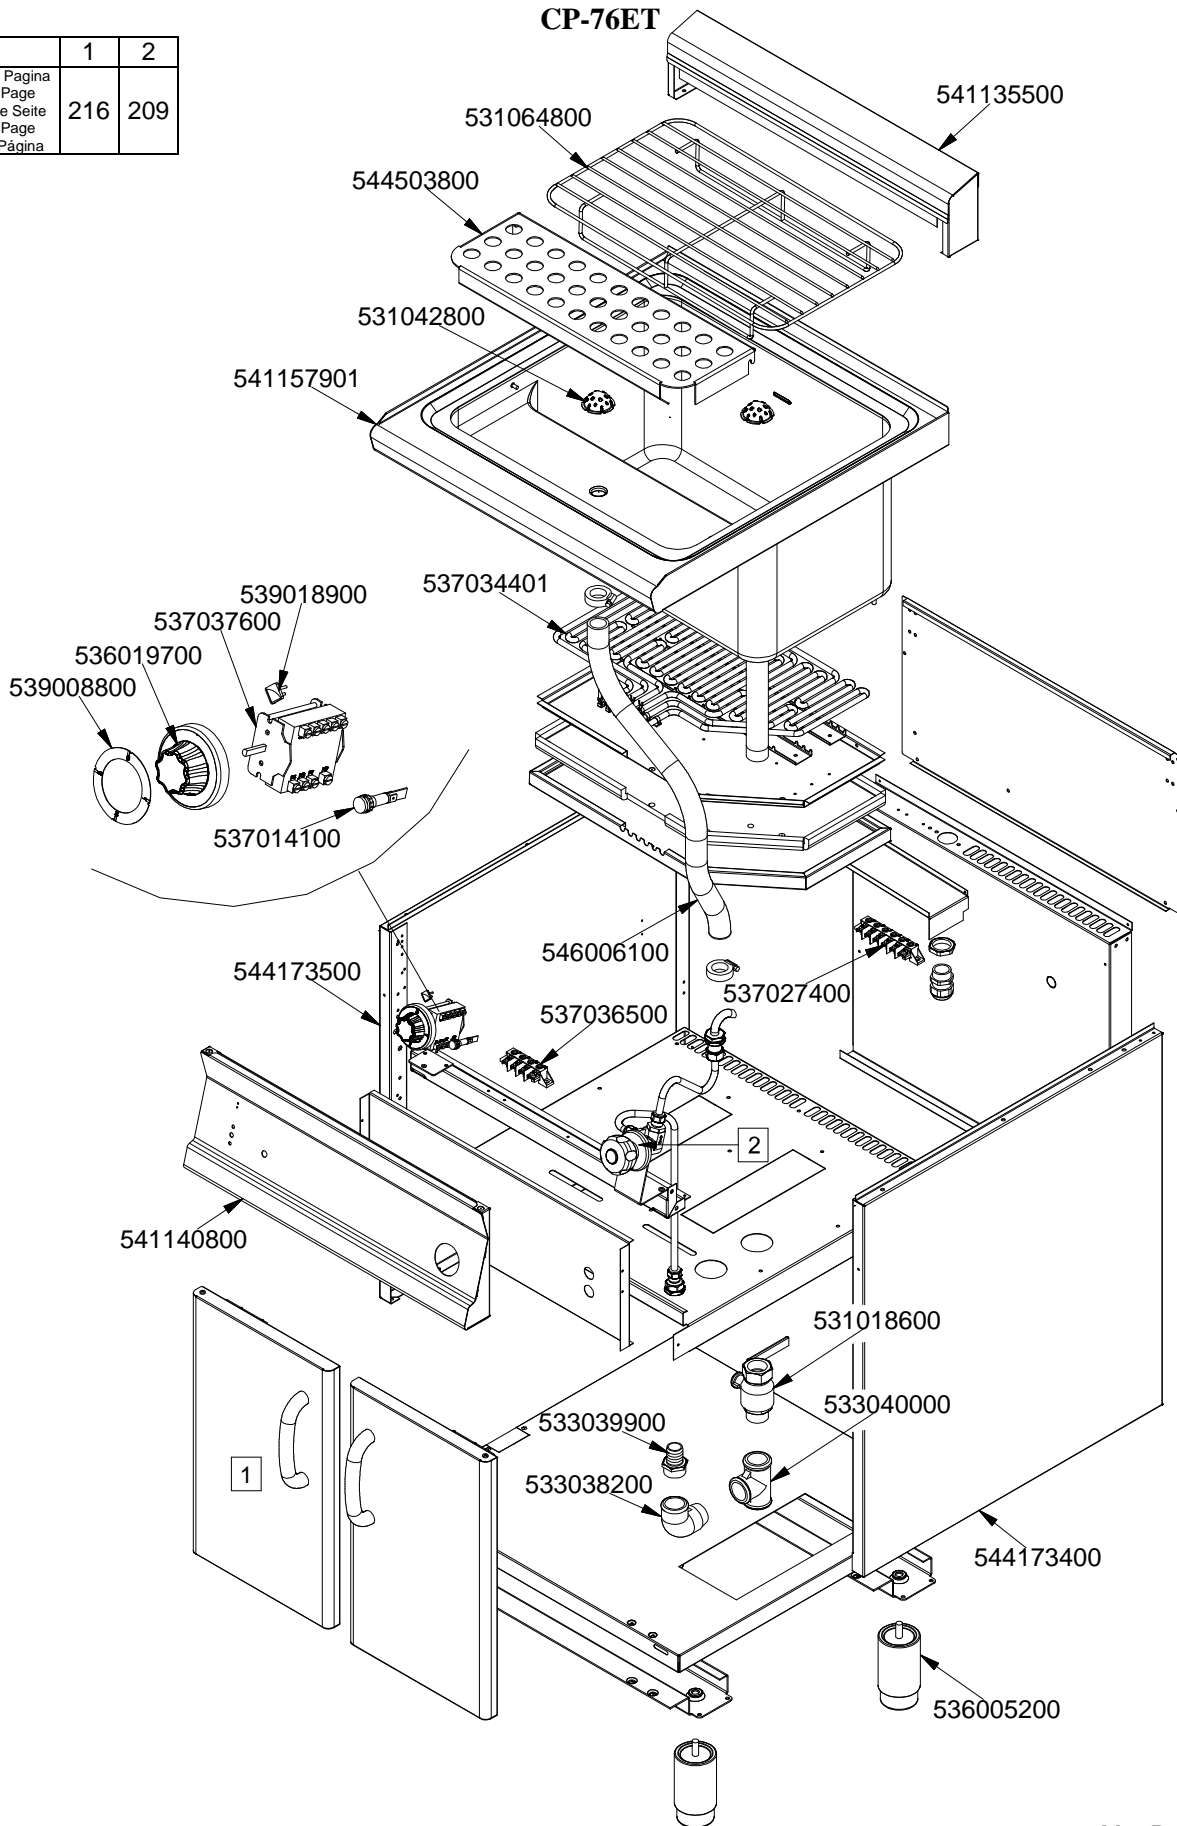

SUPERLOTUS 70≥0602

ELETTRICO / ELECTRIC / ELEKTRO / ELECTRIQUE

	1	2
Vedi Pagina See Page Siehe Seite Voir Page Ver Página	216	209

560073901M00P00