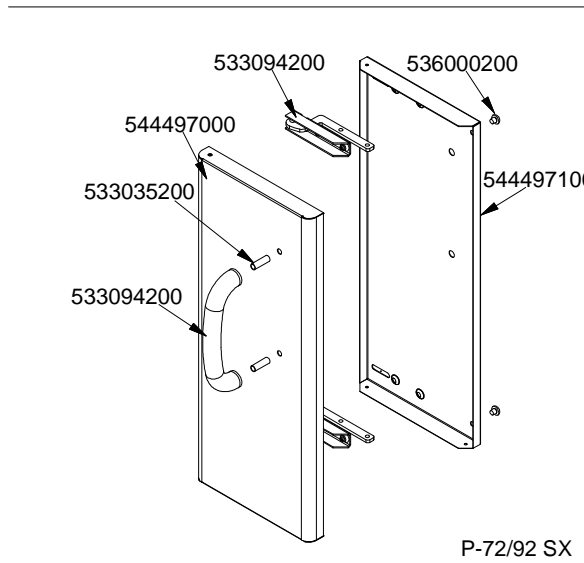

# SUPERLOTUS 70≥0602

ELETTRICO / ELECTRIC / ELEKTRO / ELECTRIQUE

	1	2
Vedi Pagina See Page Siehe Seite Voir Page Ver Página	216	209

560073901M00P00

**PORTE / DOORS / FLÜGELÜREN / PORTES**

**BM CP**

Page	Pos	Code	Description
001		544503800	
001		537034401	HEATING EL. CP-66E 10500W 230V3
001		531042800	SEMISPHERE FILTER
001		541157901	UPPER PLATE CP-76E
001		541135500	
001		539018900	INDEX FOR KNOB
001		537037600	COMMUTATOR 4 POS.3PHASE S.43 32A
001		536019700	BLACK KNOB §70 PIN §6*5
001		539008800	ADHESIVE GRAD.DISC 4POS.CPT-ET RED
001		531064800	GRID FOR BASKET SUPPORT * CP-66
001		537014100	WHITE WARNING LIGHT 250V
001		546006100	RUBBER TUBE §25INT.*§33EXT.*L=560
001		544173500	LEFT SIDE PANEL S.70
001		537027400	TERMINAL BLOCK THREEPHASE 40A
001		537036500	TERMINAL BLOCK 4POLES 40A SCREW-SCR
001		536005200	INOX LEG 2" 120-180 M10
001		541140800	CONTROL PANEL CP-76E
001		531018600	BALL VALVE 1"G M-F CPM-62G
001		533040000	1"G F-F-F "T" FITTING
001		533039900	PIPE HOLDER 1" G M D.24
001		533038200	1" G M-F ELBOW FITTING
001		544173400	RIGHT SIDE PANEL S.70
002		544389300	
002		531007600	DOOR HINGE
002		544182501	LEFT DOOR 73
002		533035200	
002		533094200	S/S HANDLE FOR 70/90 SERIES
002		536000200	D.12 H.4 BUMPER
002		544389200	
002		544182401	RIGHT DOOR 73
002		544389500	INNER-DOOR OF LHD 74
002		544182101	LEFT DOOR 74
002		544389400	
002		544182001	RIGHT DOOR 74
002		544497100	
002		544497000	
002		531000900	MAGNET §22 KG.3 WITH DISK
002		544185500	UPPER DOOR HINGE FOR COMPARTME CF70
002		544185201	
002		533107100	
002		544185101	RIGHT DOOR 74 CF
002		544185400	LOWER DOOR HINGE FOR COMPARTME CF70
003		533065700	FITTING FOR WATER INPUT 1/2G
003		533048800	GASKET §30*§21*2 FIBRE
003		533048700	NUT 1/2G ZN
003		533050200	90° 1/2 M/F ELBOW FITTING
003		533070700	FITTING 1/2G TUBE D10 + O-RING
003		531037500	
003		533039300	BICONE §10
003		533024400	HEXAGONAL NUT 1/2G TUBE D.10
003		533079200	FITTING 1/2G F.TUBE D10 + O-RING