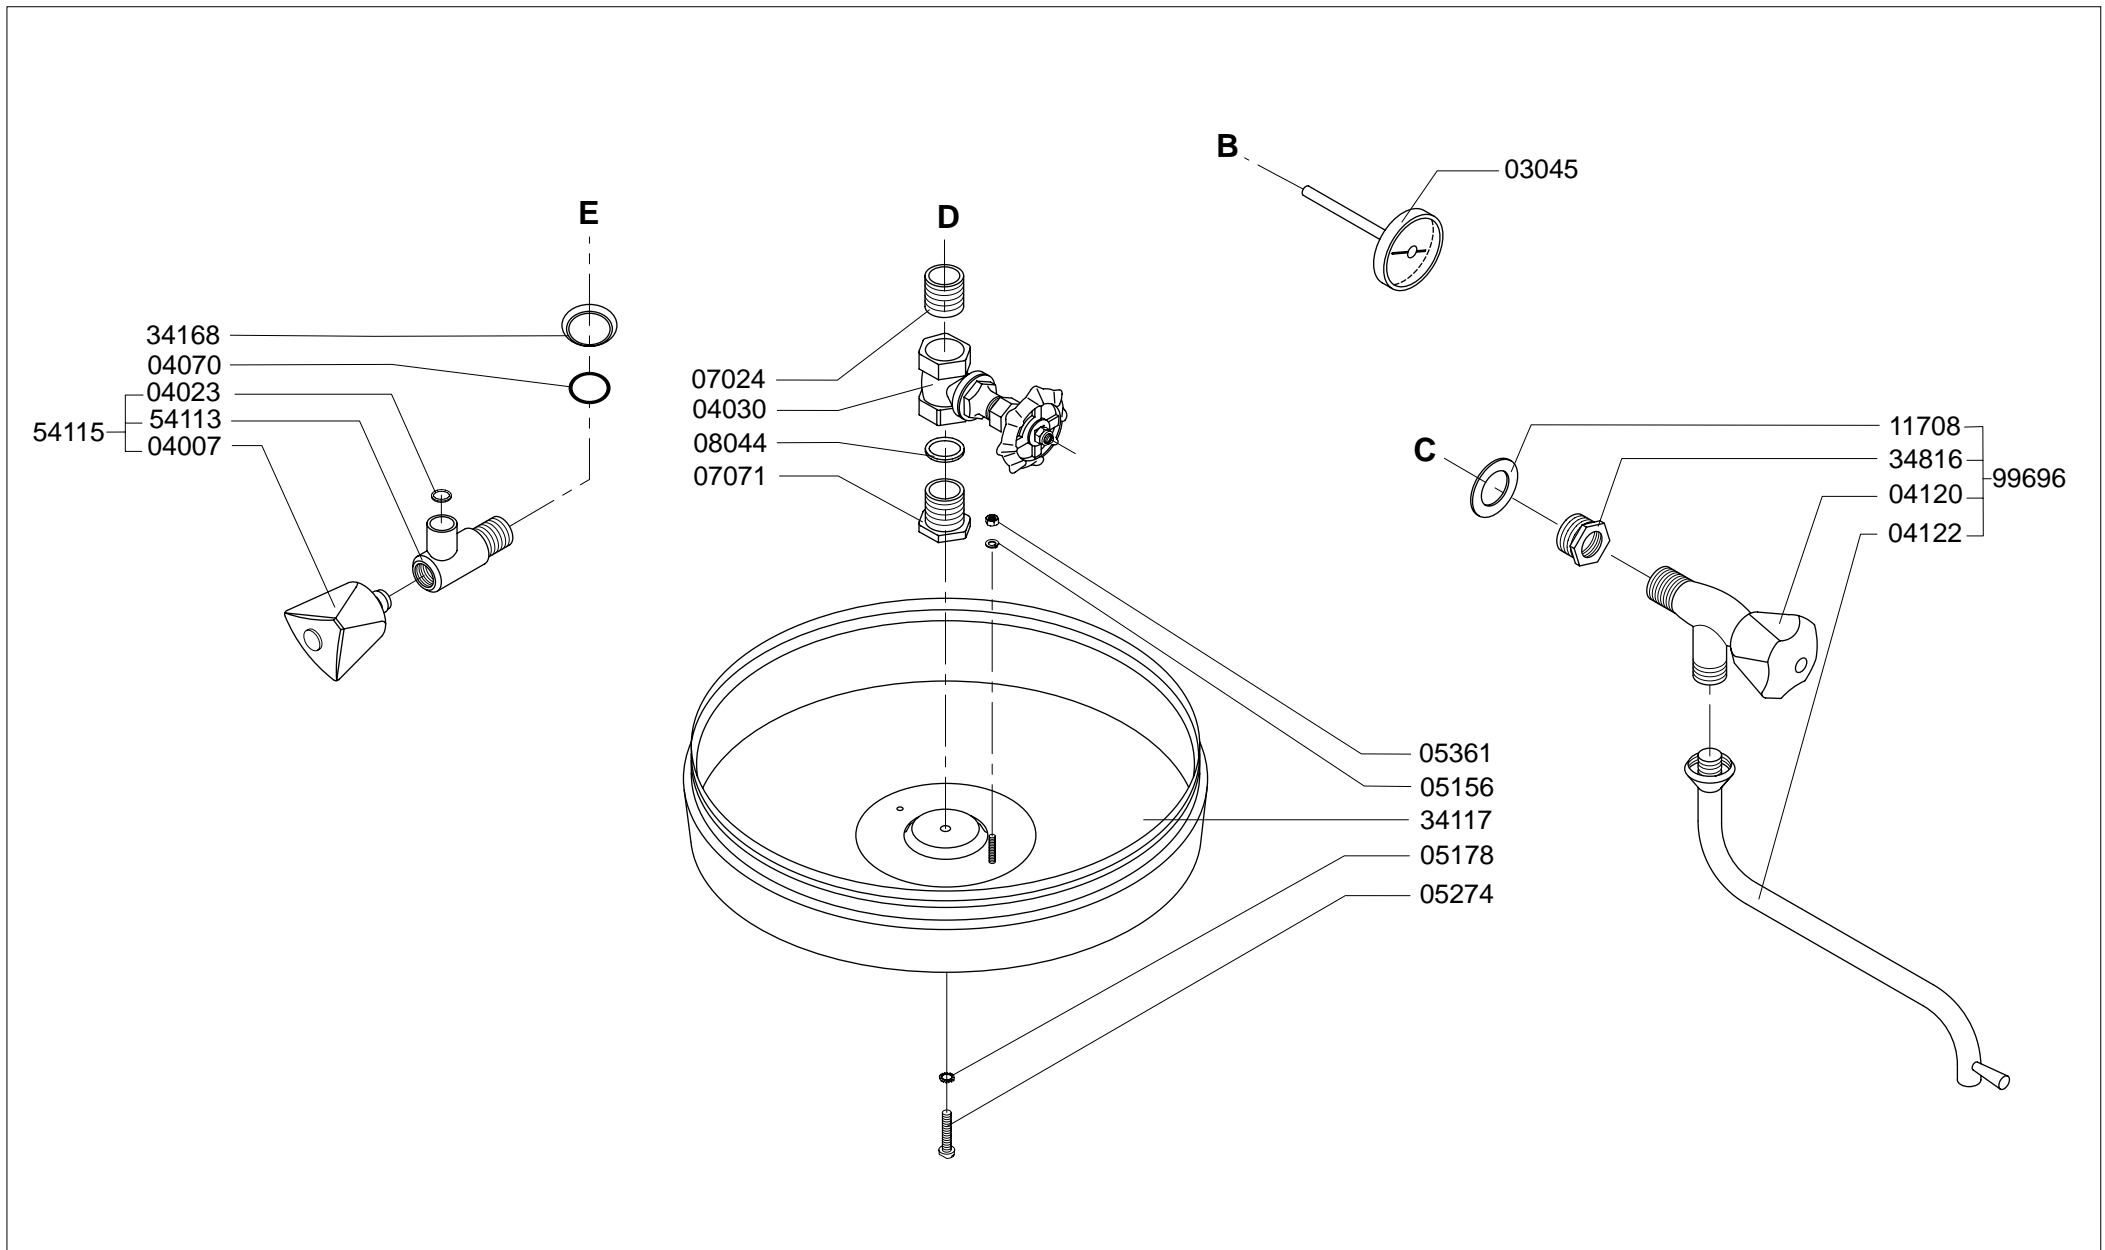

Type : WKI 20 L VA 6kW
 Artikel : 30019

From mach.nr. : 4G24981
 Date : 10/97

Page : 2-3
 Rev. : 2 28-08-03

Drawer : A.V.
 Date : 09-12-99

Rated voltage : 3N~ 380-415V 50-60Hz 6600W

Spare Part Info

***** **Animo** *****
Assen - Holland

Type : WKI 20 L VA 6kW	From mach.nr. : 4G24981	Page : 3-3	Drawer : A.V.
Artikel : 30019	Date : 10/97	Rev. : 2 28-08-03	Date : 09-12-99
Rated voltage : 3N~ 380-415V 50-60Hz 6600W	Spare Part Info	***** Animo ***** Assen - Holland	