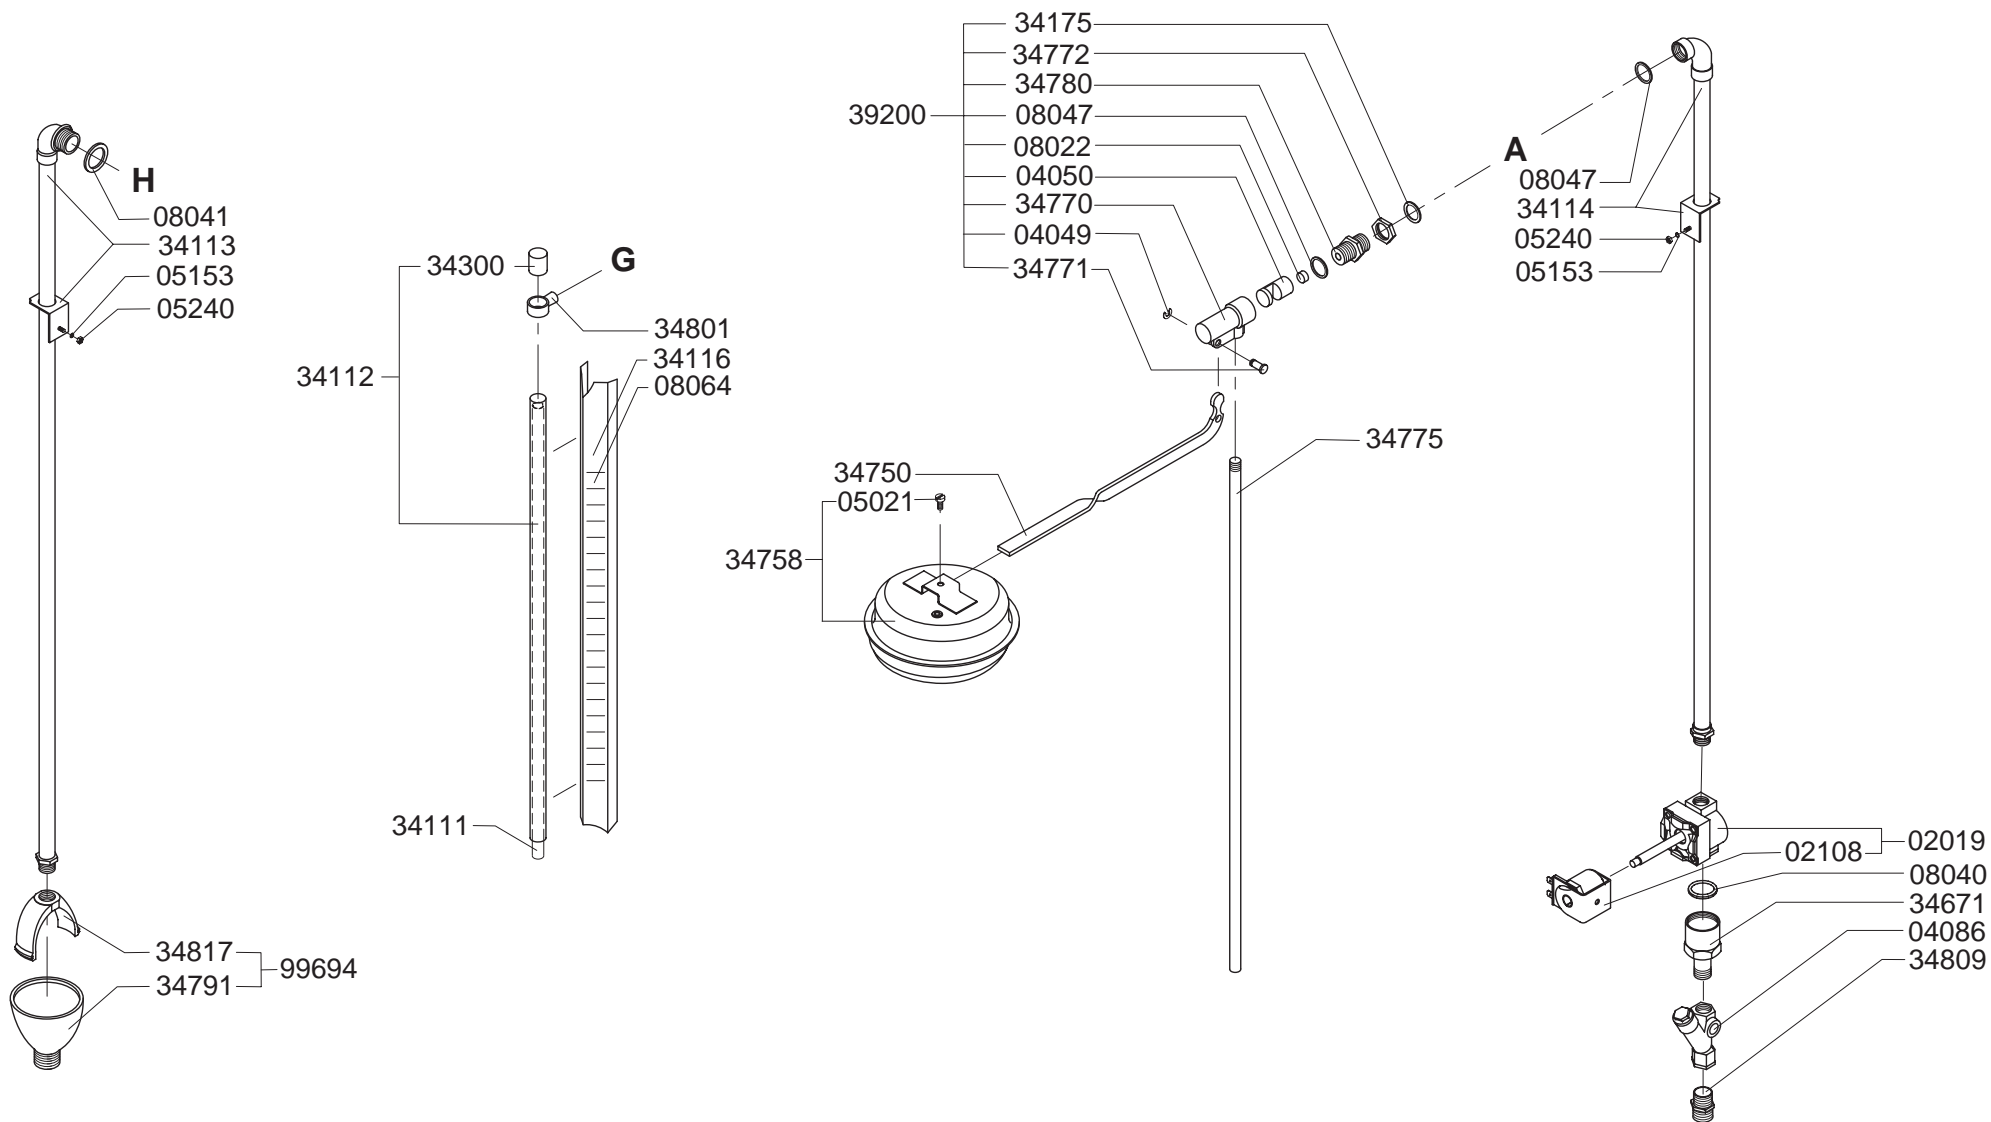

Type : WKI 20 L VA 6kW
 Artikel : 30019

From mach.nr. : 4G24981
 Date : 10/97

Page : 1-3
 Rev. : 2 28-08-03

Drawer : A.V.
 Date : 09-12-99

Rated voltage : 3N~ 380-415V 50-60Hz 6600W

Spare Part Info

***** **Animo** *****
Assen - Holland

Type : WKI 20 L VA 6kW
 Artikel : 30019

From mach.nr. : 4G24981
 Date : 10/97

Page : 2-3
 Rev. : 2 28-08-03

Drawer : A.V.
 Date : 09-12-99

Rated voltage : 3N~ 380-415V 50-60Hz 6600W

Spare Part Info

***** **Animo** *****
Assen - Holland

Type : WKI 20 L VA 6kW	From mach.nr. : 4G24981	Page : 3-3	Drawer : A.V.
Artikel : 30019	Date : 10/97	Rev. : 2 28-08-03	Date : 09-12-99
Rated voltage : 3N~ 380-415V 50-60Hz 6600W	Spare Part Info	***** Animo ***** Assen - Holland	