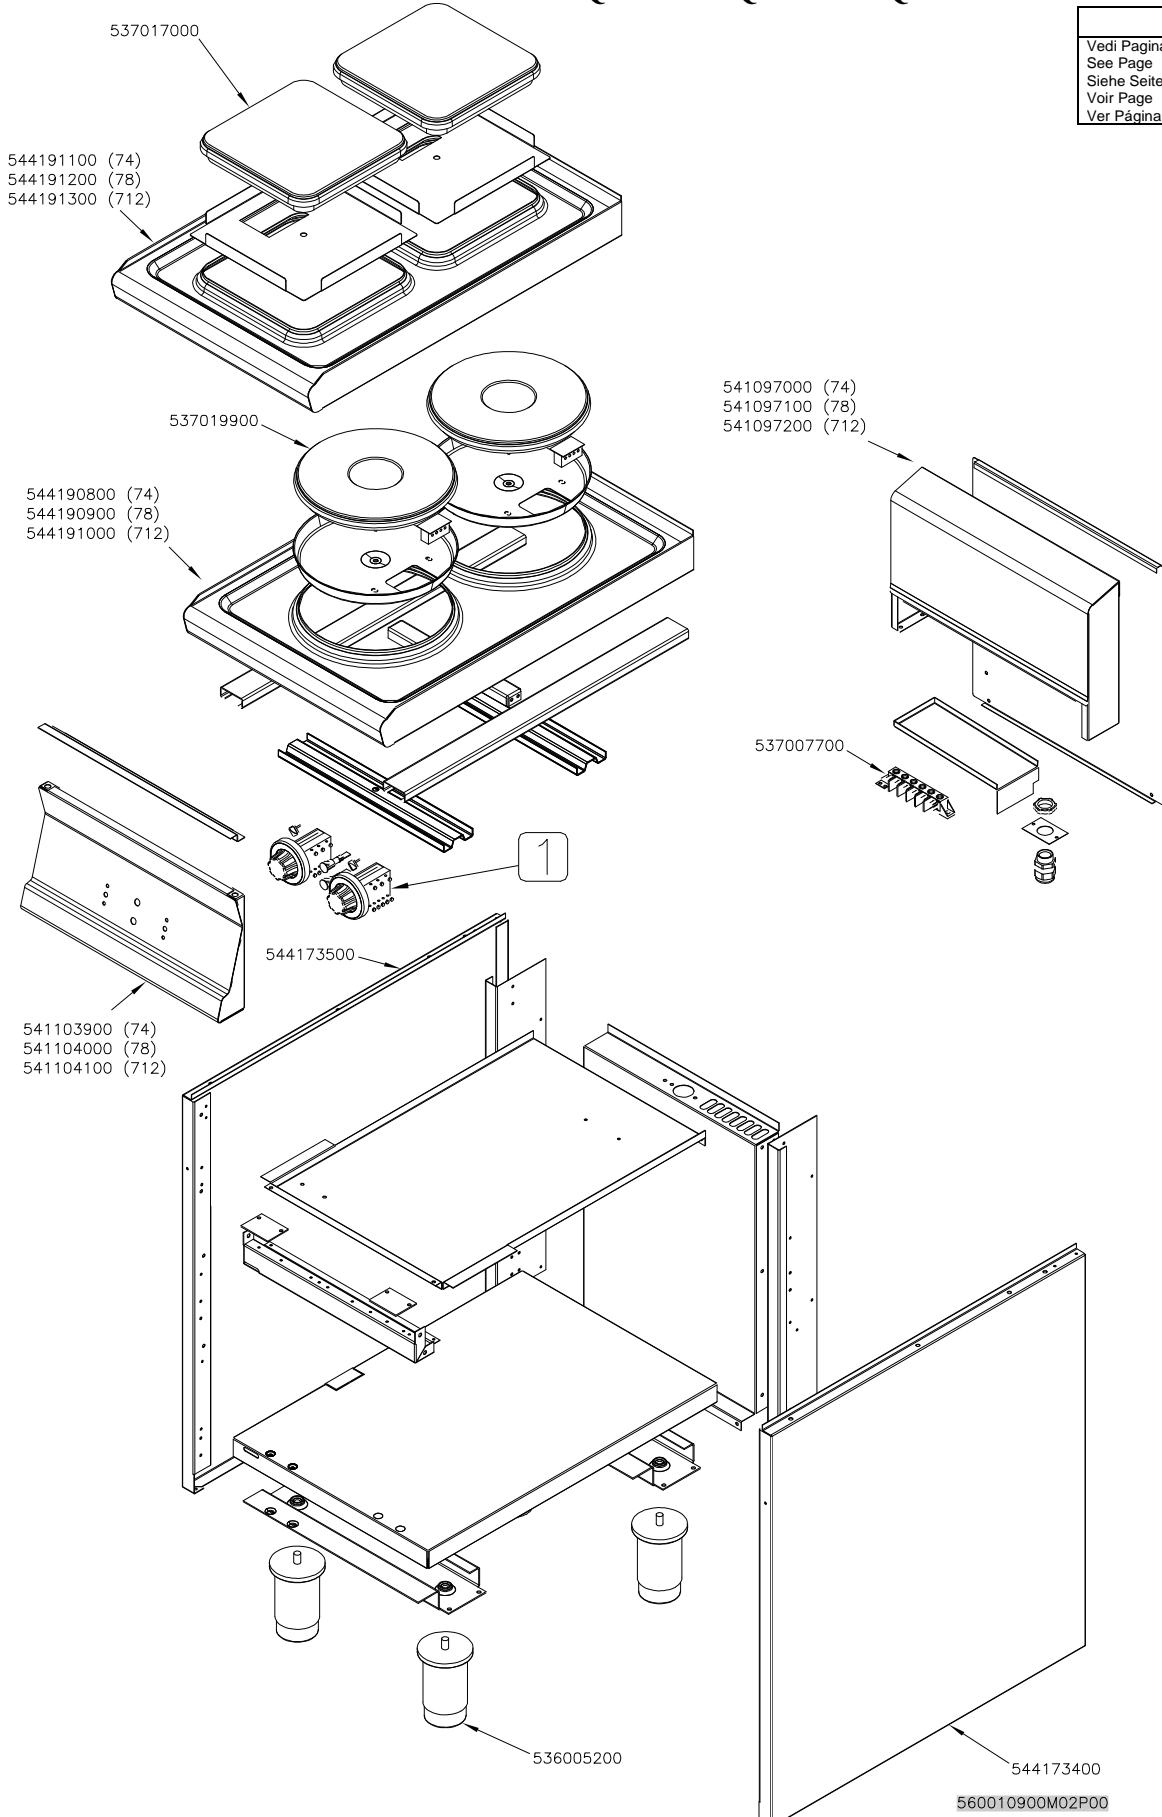

SUPERLOTUS 70≤0601

ELETTRICO / ELECTRIC / ELEKTRO / ELECTRIQUE

PC-74ET PC-78ET PC-712ET PCQ-74ET PCQ-78ET PCQ-712ET

	1
Vedi Pagina See Page Siehe Seite Voir Page Ver Página	91

PC-E CF-E

Page	Pos	Code	Description
001		537017000	PLATE 220X220 W2600 V230
001		544191300	UPPER PLATE PC-712E SQUARE PLATE
001		537019900	PLATE D.220 W2600 V230
001		541097200	NEUTRAL SPACER 712
001		544191000	UPPER PLATE PC-712E ROUND PLATE
001		537007700	TERMINAL BLOCK THREEPHASE 40A
001		544173500	LEFT SIDE PANEL S.70
001		541104100	CONTROL PANEL PC-712E
001		536005200	INOX LEG 2" 120-180 M10
001		544173400	RIGHT SIDE PANEL S.70
002		539018900	INDEX FOR KNOB
002		536019700	BLACK KNOB §70 PIN §6*5
002		537000300	COMMUTATOR 7 POSITIONS S.49 16A
002		536013800	KNOB D.70 BLACK 6*5 WITH SPRING
002		539018100	ADHESIVE GRADUATED DISC FOR KNOB
002		537014100	WHITE WARNING LIGHT 250V