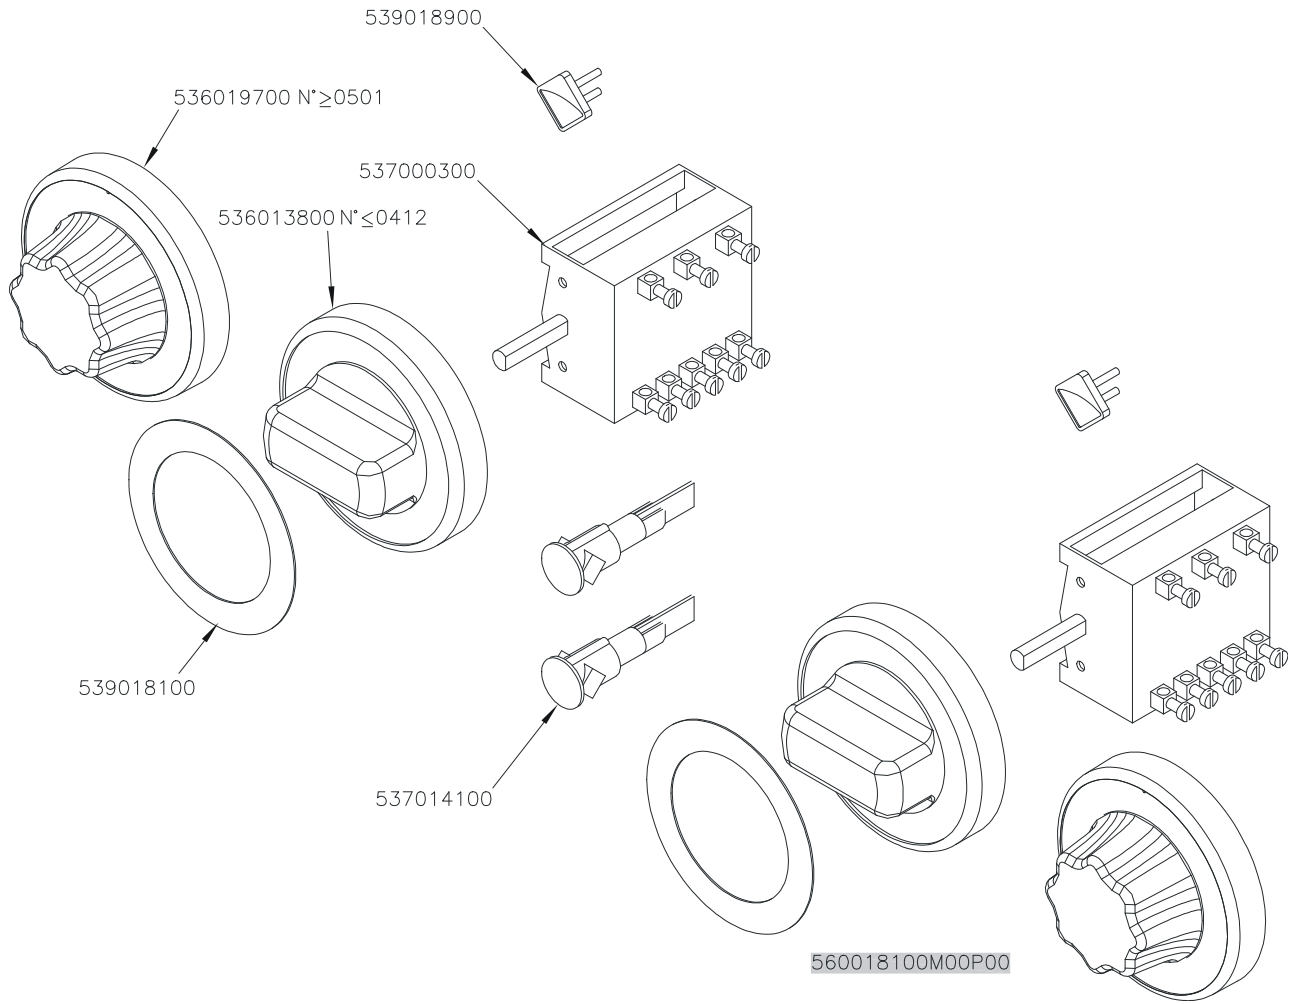

SUPERLOTUS 70≤0601

ELETTRICO / ELECTRIC / ELEKTRO / ELECTRIQUE

PC-74ET PC-78ET PC-712ET PCQ-74ET PCQ-78ET PCQ-712ET

	1
Vedi Pagina See Page Siehe Seite Voir Page Ver Página	91

PC-E CF-E

Page	Pos	Code	Description
001		537017000	PLATE 220X220 W2600 V230
001		544191300	UPPER PLATE PC-712E SQUARE PLATE
001		537019900	PLATE D.220 W2600 V230
001		541097200	NEUTRAL SPACER 712
001		544191000	UPPER PLATE PC-712E ROUND PLATE
001		537007700	TERMINAL BLOCK THREEPHASE 40A
001		544173500	LEFT SIDE PANEL S.70
001		541104100	CONTROL PANEL PC-712E
001		536005200	INOX LEG 2" 120-180 M10
001		544173400	RIGHT SIDE PANEL S.70
002		539018900	INDEX FOR KNOB
002		536019700	BLACK KNOB §70 PIN §6*5
002		537000300	COMMUTATOR 7 POSITIONS S.49 16A
002		536013800	KNOB D.70 BLACK 6*5 WITH SPRING
002		539018100	ADHESIVE GRADUATED DISC FOR KNOB
002		537014100	WHITE WARNING LIGHT 250V