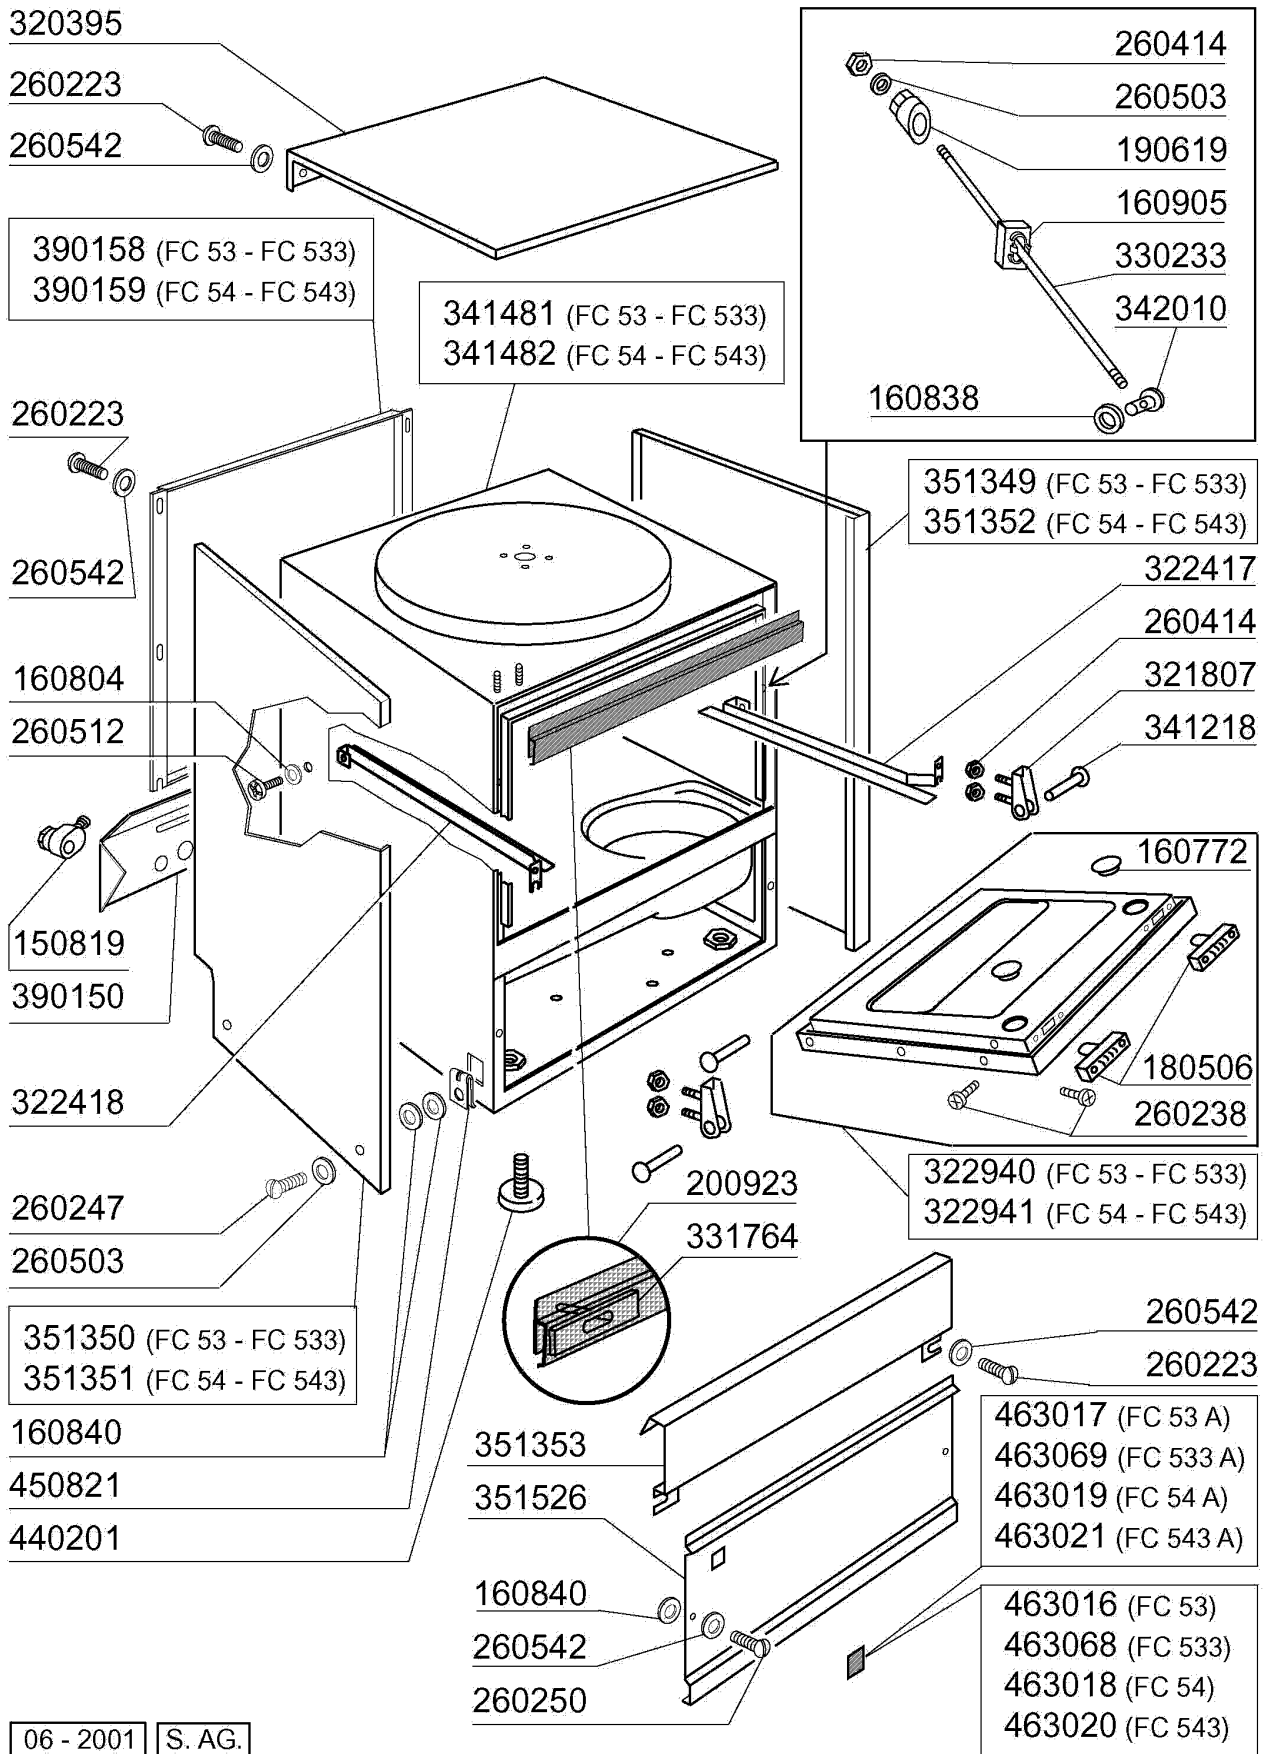

**FC54A - Frontlade Geschirrspülmaschinen
Tafelliste**

1	Karosserie
2	Spülarme
3	Nachspülarme
4	Tank
5	Spülung
6	Entkalker
7	Pumpe
8	Klarspüler-dosiergerät
9	E-Tafel 53 - 54
10	E-Tafel mit elektronischem Zeitschalter
11	Laugenpumpe
12	Spülmittelpumpe

Kode	Bezeichnung	Preis
150819	Kabeldurchgang Pg16 Mit Loch	0
160772	Pfropfen Für Tür (br-bc-fc)	0
160804	Dichtung D.6	0
160838	Gleitring Für Zugstange Fc	0
160840	Gleitring	0
160905	Gleitplatte F. Zugstange	0
180506	Schnappverschluss Br-bc-fc	0
190619	Gesperre Der Zugstange B-f-r	0
200923	Türdichtung	0
260223	Rostfr.st Sonderschraube Tb5x12 304	0
260238	Tb-schraube M4x10 Griffbefestigung	0
260247	Schraube Tcb 5x16	0
260250	Schraube Tb 5x20	0
260414	Selbst-sichernde Mutter M5	0
260503	Rostfr.st.flachscheibe D5 Uni 6592	0
260512	Rostfr.st.growerschiebe D6	0
260542	Schiebe D.5	0
320395	Abdeckung Fc	0
321807	Türscharnier Für Fc-serie	0
322417	Rechte Führung Fc	0
322418	Linke Führung Fc	0
322940	Tür Fc53-fc53a	0
322941	Tür Fc54-543-544-hr	0
330233	Zustange	0
331764	Befest.platte Für Türdichtung B-f	0
341218	Scharnierstift B-f-g	0
341481	Karosserie Fc53/53a	0
341482	Karosserie Fc54-543-544-hr	0
342010	Stift Für Zugstange Fc	0
351349	Seitliche Tafel Fc53	0
351350	Seitliche Tafel Fc53	0
351351	Linke Wand Fc54-544-543-hr	0
351352	Rechte Wand Fc54-543-544-hr	0
351353	Frontpanel Fc	0
351526	Unt.frontpaneel	0
390150	Untere Tafel Fc (hinter)	0
390158	Hintere Tafel Fc53a	0
390159	Hintere Tafel Fc54a	0
440201	Gummifuss D.60x10	0
450821	Fastener Snu 3634 17 00 M5	0
463016	Fc53 Platte	0
463017	Fc53a Platte	0
463018	Fc54 Platte	0
463019	Fc54a Platte	0
463020	Name Fc543	0
463021	Fc543a Platte	0
463068	Fc533 Platte	0
463069	Fc533a Platte	0