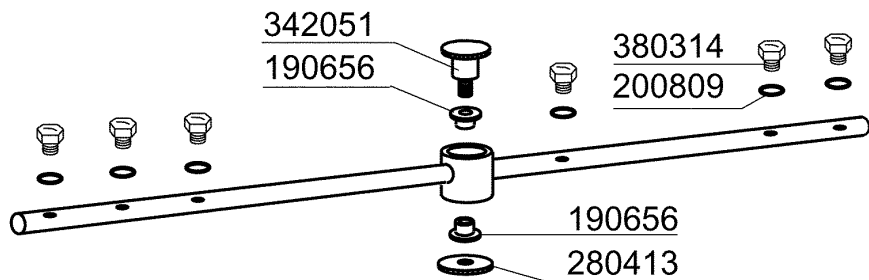

dalla matricola
à partir de la matr.
from serial no.
ab Seriennr.
despues la matr.

11092/10/98