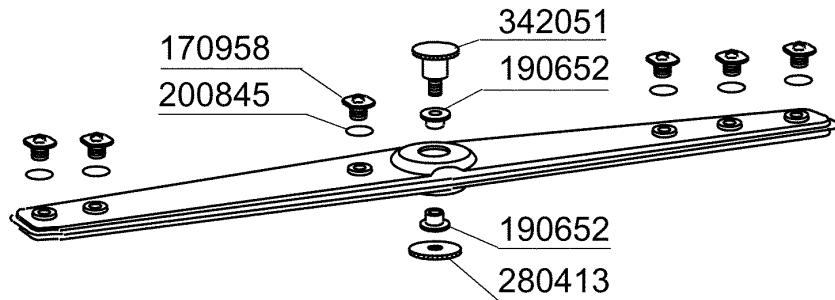

sino alla matricola
jusqu'à la matr.
up to serial no.
bis Seriennr.
hasta la matr.

11091/10/98