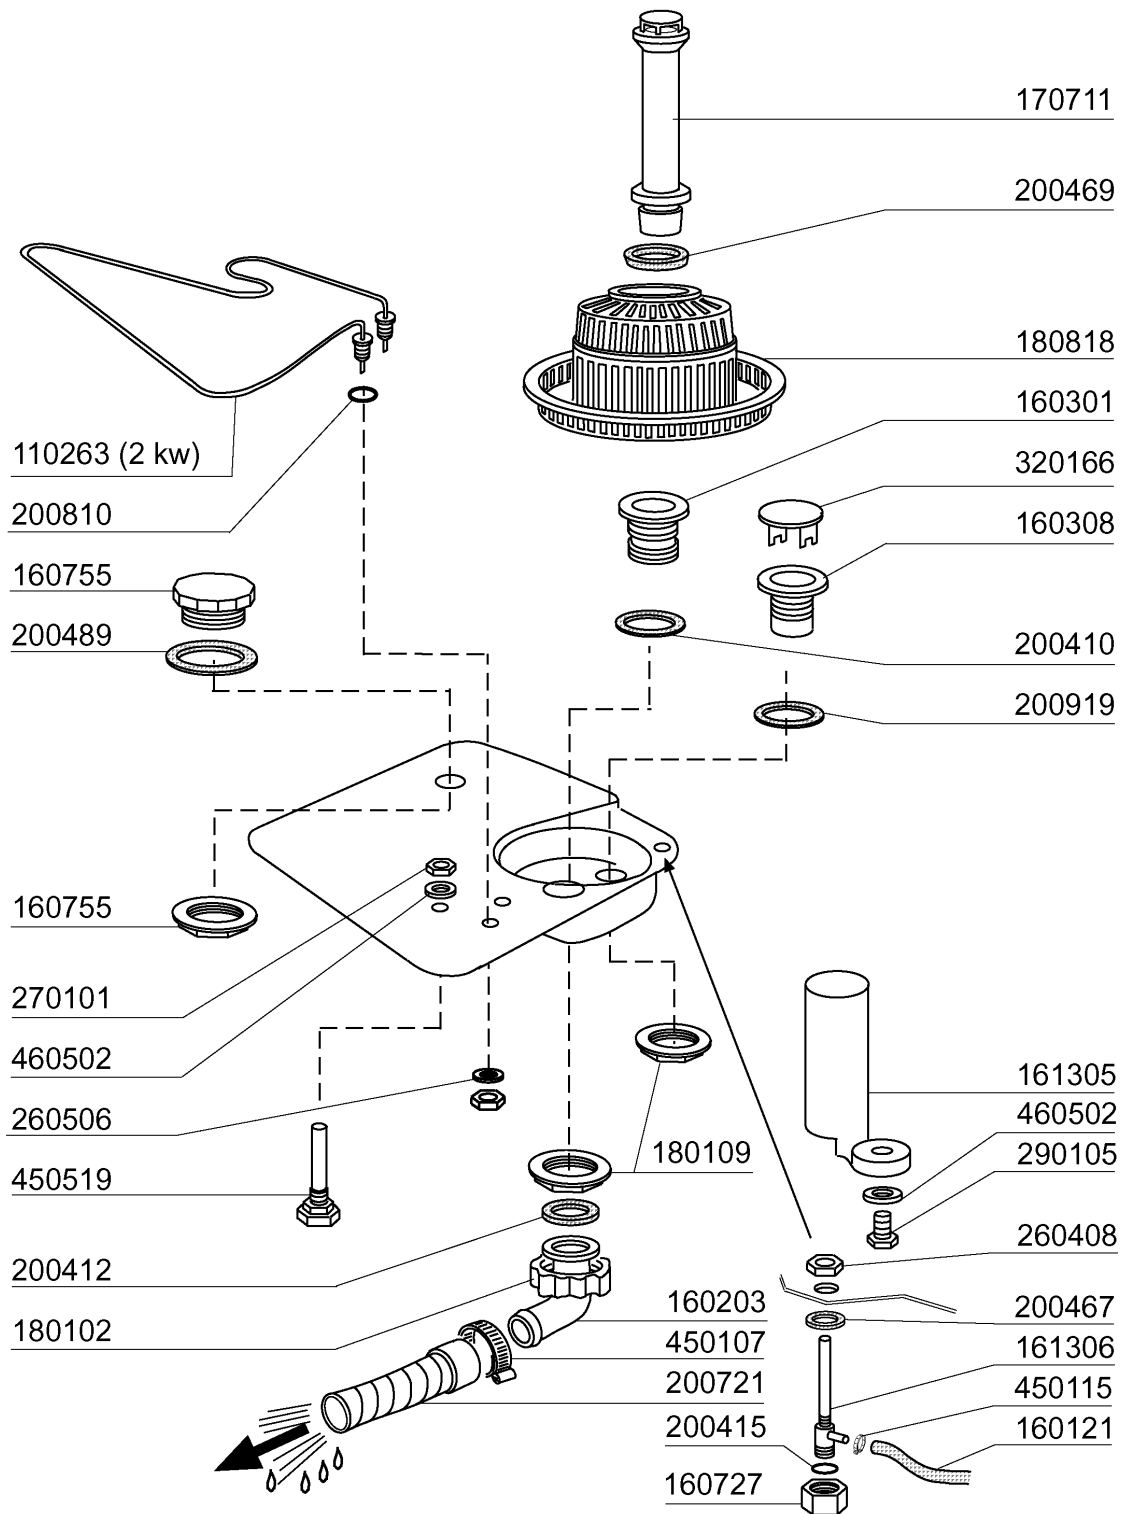

**FC54A - Seite 3 - Nachspülarne
Legende**

Kode	Bezeichnung	Preis
170958	Nachspüldüse Fc53-543	0
170963	Nachspulduese X Fc	0
190652	Buchse Für Nachspülarne Fc - Ø 12	0
190656	Buchse Fur Nachspularne "fc"	0
190663	Buchse	0
200809	Or Dichtung 1,78x8,73x12,29	0
200845	Or Dichtung 109 2,62x9,13x14,37	0
200850		0
280413	Gewinding Für Fc-nachspülarne	0
342051	Nachspülarne-spindel	0
342706	Welle	0
380314	Nachspüldüse Ov1/8" 303 80lt 80°	0
430332	Nachspuelarne Fc 01/00	0
450236	Feder	0

**FC54A - Seite 5 - Spülung
Legende**

Kode	Bezeichnung	Preis
190203	Unterkniehalt.was/nachs.f2-45-55-80	0
190215	Obere Wascharsupport Für Fc-serie	0
200787	Ansaugschlauch Fc53-544-hr	0
200789	Druckschlauch Fc	0
200791	Waschschlauch Unten/oben	0
200792	Waschschlauch Ober+unten Fc54-544	0
260103	Schraube Te 6x12	0
260126	Schraube Te 5x12	0
260404	Rostfr.stahlern.muetter D6 Uni 5588	0
260511	Growerscheibe D.5	0
260512	Rostfr.st.growerschiebe D6	0
260538	Schiebe 18x6x1,5 Stahl	0
331922	Winkel Fuer Pumpe "f"	0
450105	Schlauchs. H=12,2 26-38	0
450107	Schelle Fe Zn 38-50 H=12,2	0
450135	Schelle Fe Zn 44-56 H=12,2	0