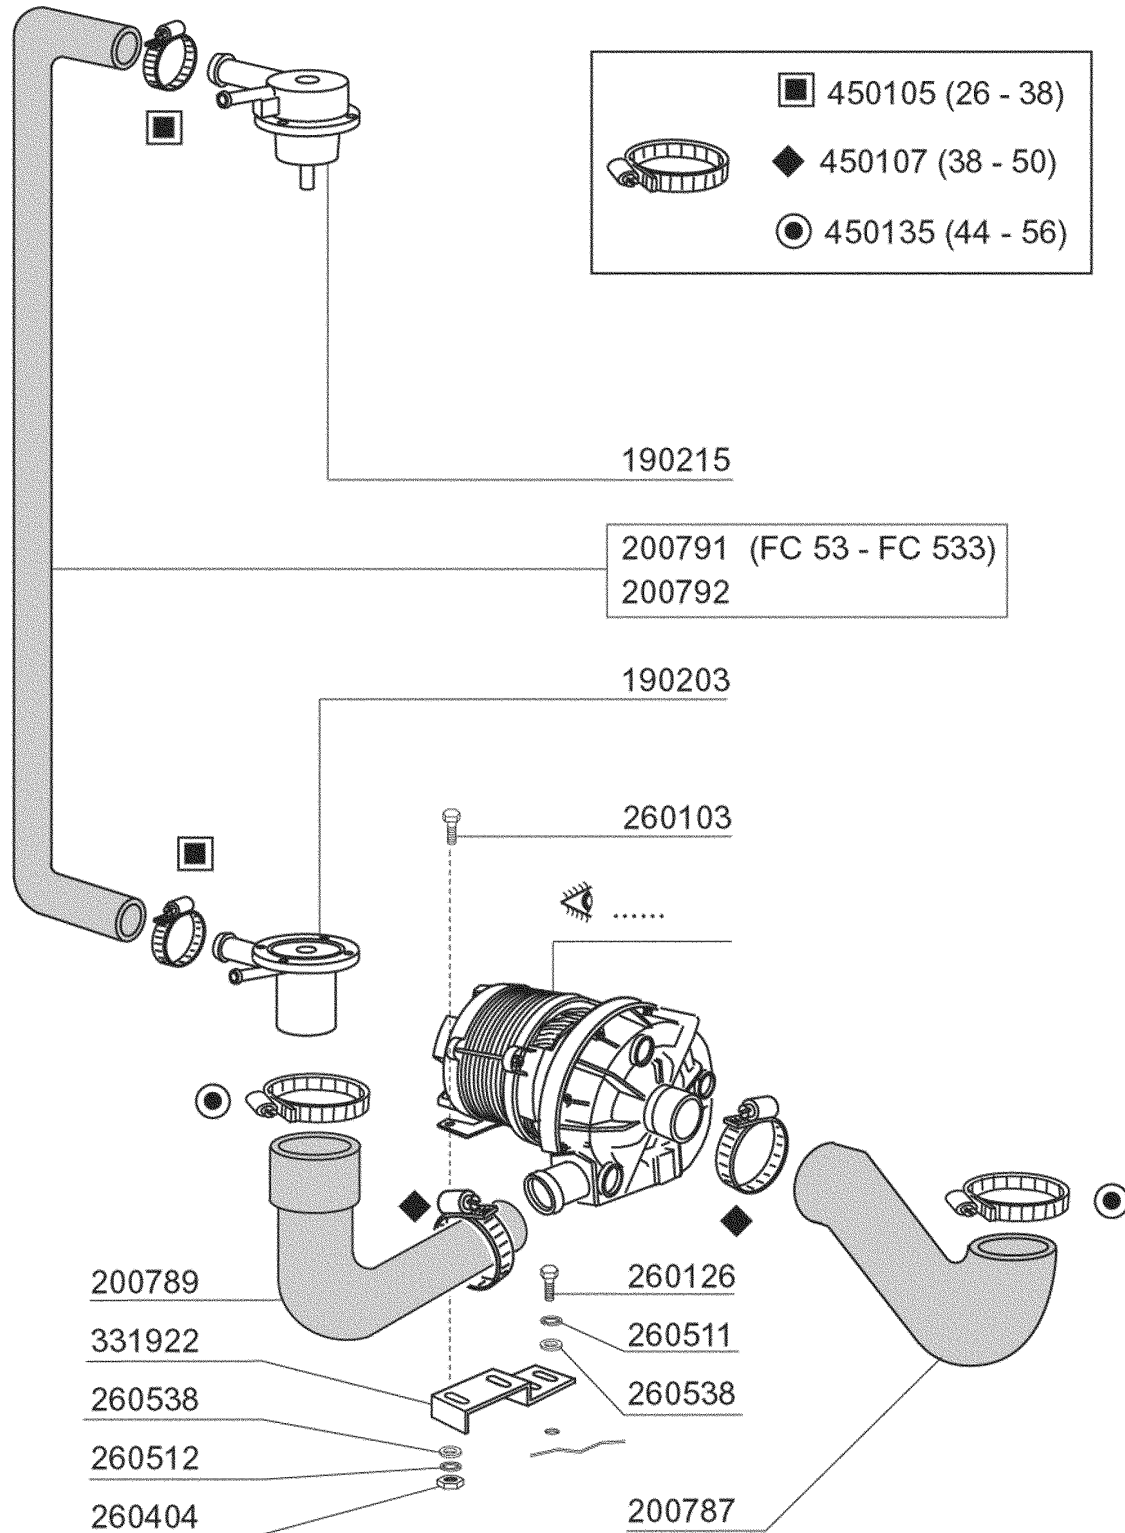

3551/04/00

430332

Kode	Bezeichnung	Preis
110263	Takheizkörper 2000w 230v Fc	0
160121	Schlauch Epdm D. 5 X 9	0
160203	Kniestueck 1"1/2 N-s-f-c /ablauf	0
160301	Ablaufstutzen 1"1/2 C-s-n	0
160308	Ansaugstutzen Fc	0
160727	Pfropfen 1/2 Ntp Cap	0
160755	Pfropfen Für Masch.ohne Entkalker	0
161305	Luftfalle F45-80	0
161306	Schlauch Für Luftfalle F45-80	0
170711	Standrohr Fc	0
180102	Gewinding F.ablaufst.1"1/2 F45-55	0
180109	Klemmring 1 1/2"	0
180818	Tankfilter Für Fc	0
200410	Dichtung Ablauf 1 1/2" 65x47x2	0
200412	Dichtung Ablauf1 1/2" 45x33x3	0
200415	Dutral Dichtung -f2 18,5x10x3	0
200467	Dutr. Dichtung F.luftfalle	0
200469	Standrohrdichtung 45x35,5x7	0
200489	Dichtung 81x68x3	0
200721	Ablaufschlauch 28x35 2mt.	0
200810	O-ring 2,62x9,92x15,16 F Glaesersp	0
200919	Dichtung Für Fc-ansaugstutzen	0
260408	Mutter D.12	0
260506	Rostfr.st.flachscheibe D10	0
270101	Sechswinkl.gegenmutter.1/2"	0
290105	Te-ms-stopfen 1/2"	0
320166	Deflektor Für Fc-serie	0
450107	Schelle Fe Zn 38-50 H=12,2	0
450115	Elastische Schelle D. 8,3/7,8	0
450519	Schutzhülle Für Tankthermostat F-c	0
460502	Asbestdichtung 30x21x2 C34-r	0

**FC54A - Seite 5 - Spülung
Legende**

Kode	Bezeichnung	Preis
190203	Unterkniehalt.was/nachs.f2-45-55-80	0
190215	Obere Wascharsupport Für Fc-serie	0
200787	Ansaugschlauch Fc53-544-hr	0
200789	Druckschlauch Fc	0
200791	Waschschlauch Unten/oben	0
200792	Waschschlauch Ober+unten Fc54-544	0
260103	Schraube Te 6x12	0
260126	Schraube Te 5x12	0
260404	Rostfr.stahlern.muetter D6 Uni 5588	0
260511	Growerscheibe D.5	0
260512	Rostfr.st.growerschiebe D6	0
260538	Schiebe 18x6x1,5 Stahl	0
331922	Winkel Fuer Pumpe "f"	0
450105	Schlauchs. H=12,2 26-38	0
450107	Schelle Fe Zn 38-50 H=12,2	0
450135	Schelle Fe Zn 44-56 H=12,2	0