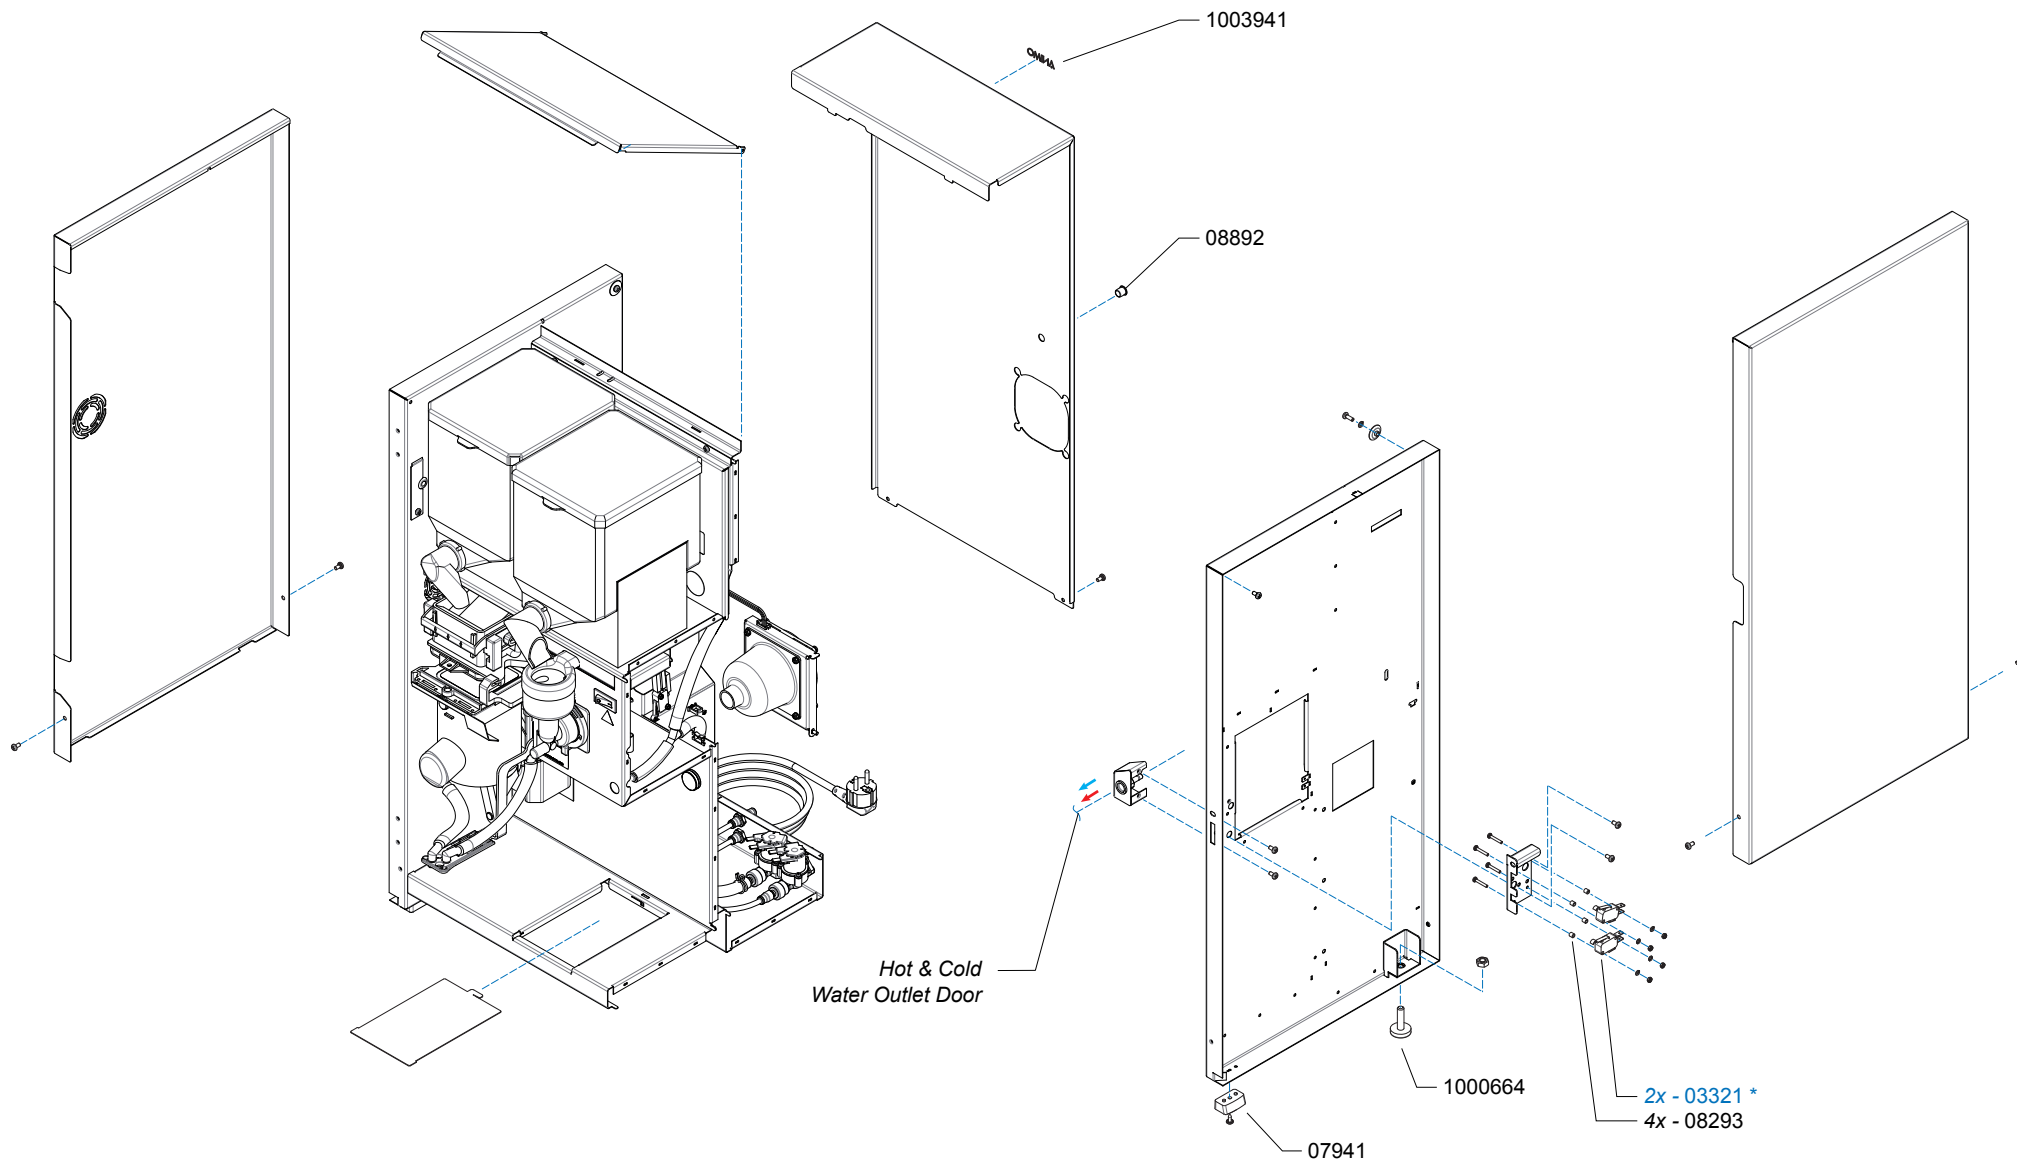

*Recommended Spare Part

Type : OPTIFRESH 2 H&C NG
Articulenumber : 1002181

From mach. nr. : 3V 19362
Date : 07 - 2012

Page : 2 - 13
Rev : 2

Rated voltage : 1N~ 220-240V 50-60Hz 2275W

Drawer : JK
Date : 26-11-12

Spare Parts Info

ANIMO

www.animo.eu