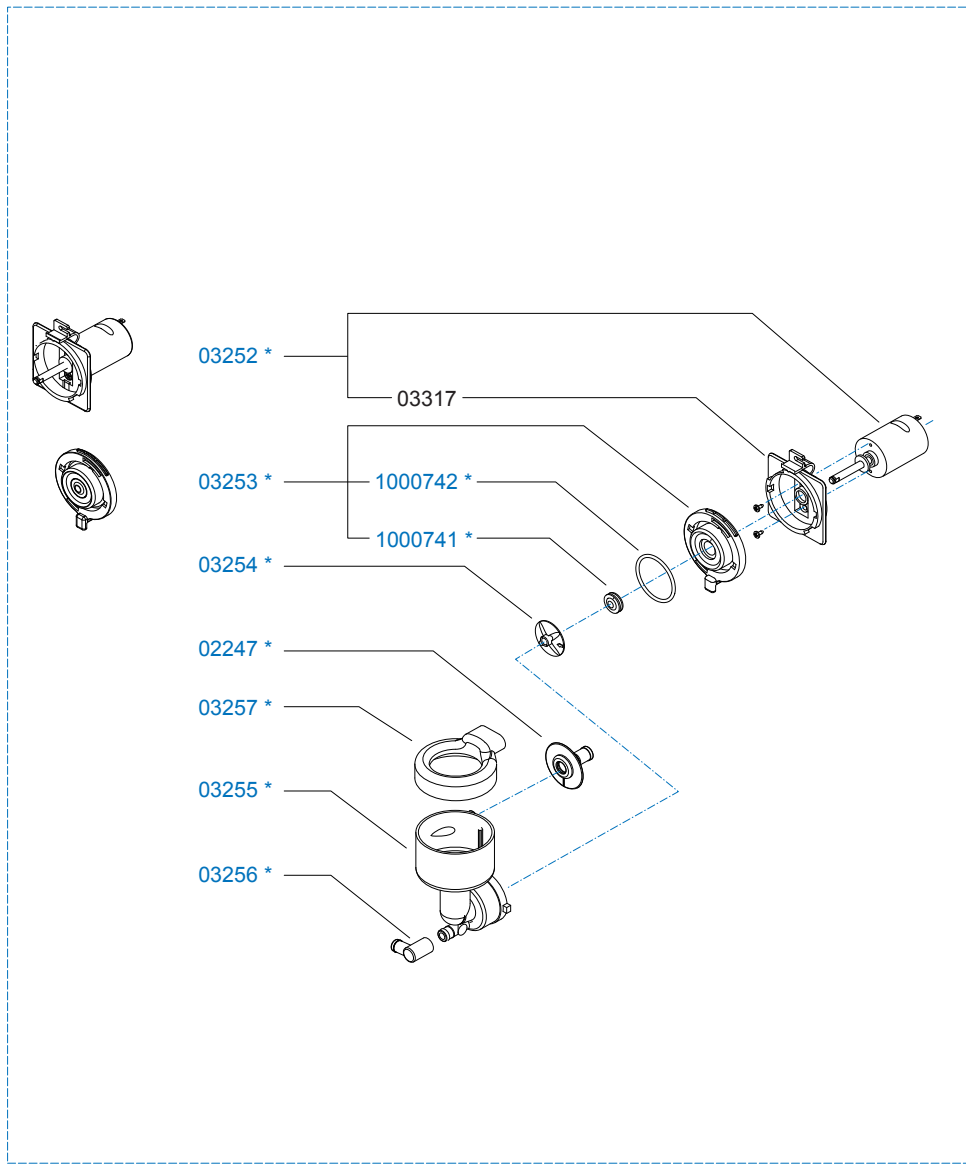

*Recomended Spare Part

Type : OPTIFRESH 2 H&C NG
 Articlenumber : 1002181

From mach. nr. : 3V 19362
 Date : 07 - 2012

Page : 6 - 13
 Rev : 2

Rated voltage : 1N~ 220-240V 50-60Hz 2275W

Drawer : JK
 Date : 26-11-12

Spare Parts Info

ANIMO

www.animo.eu

*Recommended Spare Part

Type : OPTIFRESH 2 H&C NG
 Articlenumber : 1002181

From mach. nr. : 3V 19362
 Date : 07 - 2012

Page : 7 - 13
 Rev : 2

Rated voltage : 1N~ 220-240V 50-60Hz 2275W

Drawer : JK
 Date : 26-11-12

Spare Parts Info

ANIMO

www.animo.eu

*Recomended Spare Part

Type : OPTIFRESH 2 H&C NG
 Articulenumber : 1002181

From mach. nr. : 3V 19362
 Date : 07 - 2012

Page : 8 - 13
 Rev : 2

Rated voltage : 1N~ 220-240V 50-60Hz 2275W

Drawer : JK
 Date : 26-11-12

Spare Parts Info

ANIMO

www.animo.eu

*Recomended Spare Part

Type : OPTIFRESH 2 H&C NG
 Articlenuumber : 1002181

From mach. nr. : 3V 19362
 Date : 07 - 2012