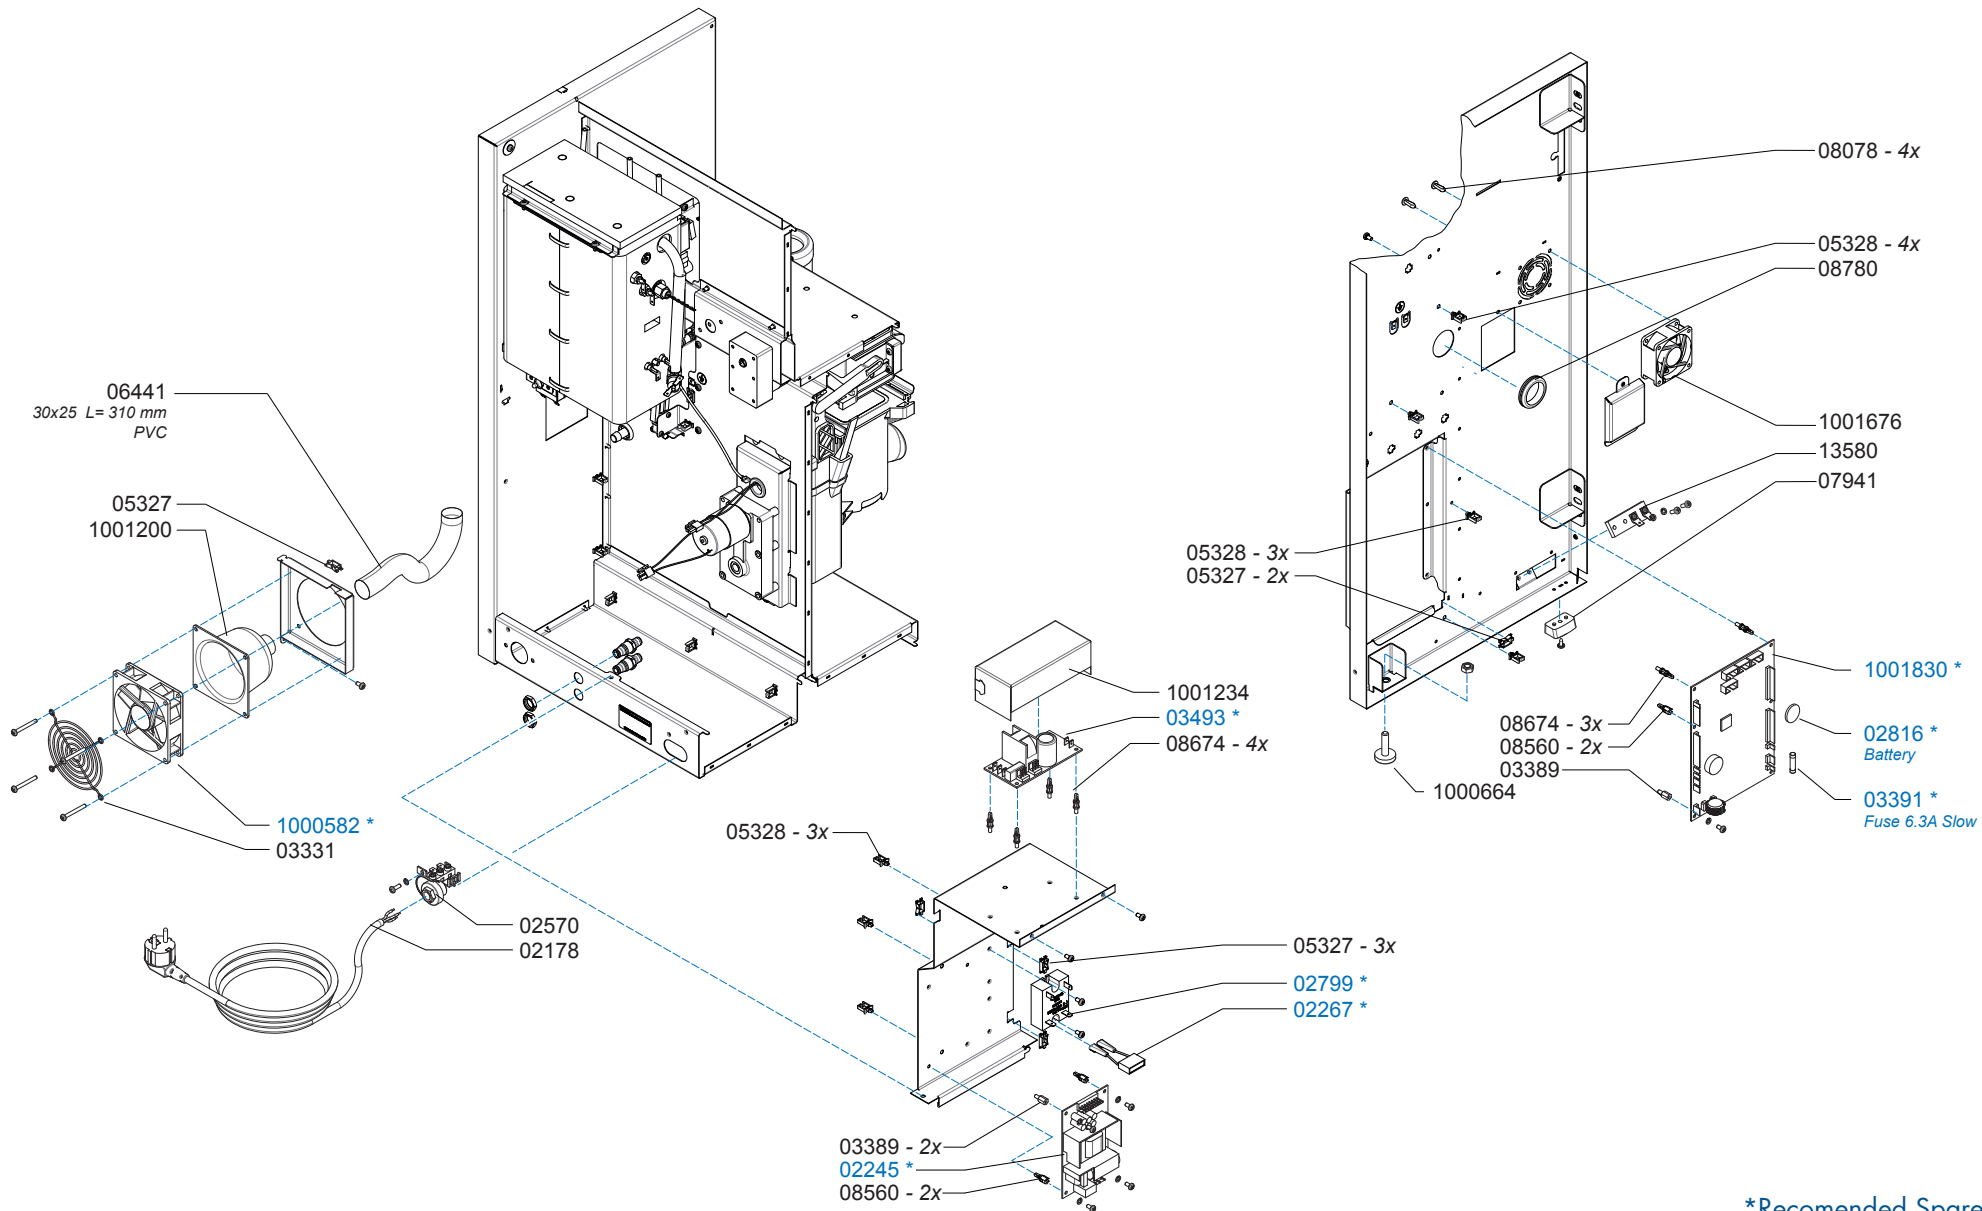

*Recomended Spare Part

Type : OPTIFRESH 2 H&C NG
Articulenumber : 1002181

From mach. nr. : 3V 19362
Date : 07 - 2012

Page : 4 - 13
Rev : 2

Rated voltage : 1N~ 220-240V 50-60Hz 2275W

Drawer : JK
Date : 26-11-12

Spare Parts Info

ANIMO

www.animo.eu