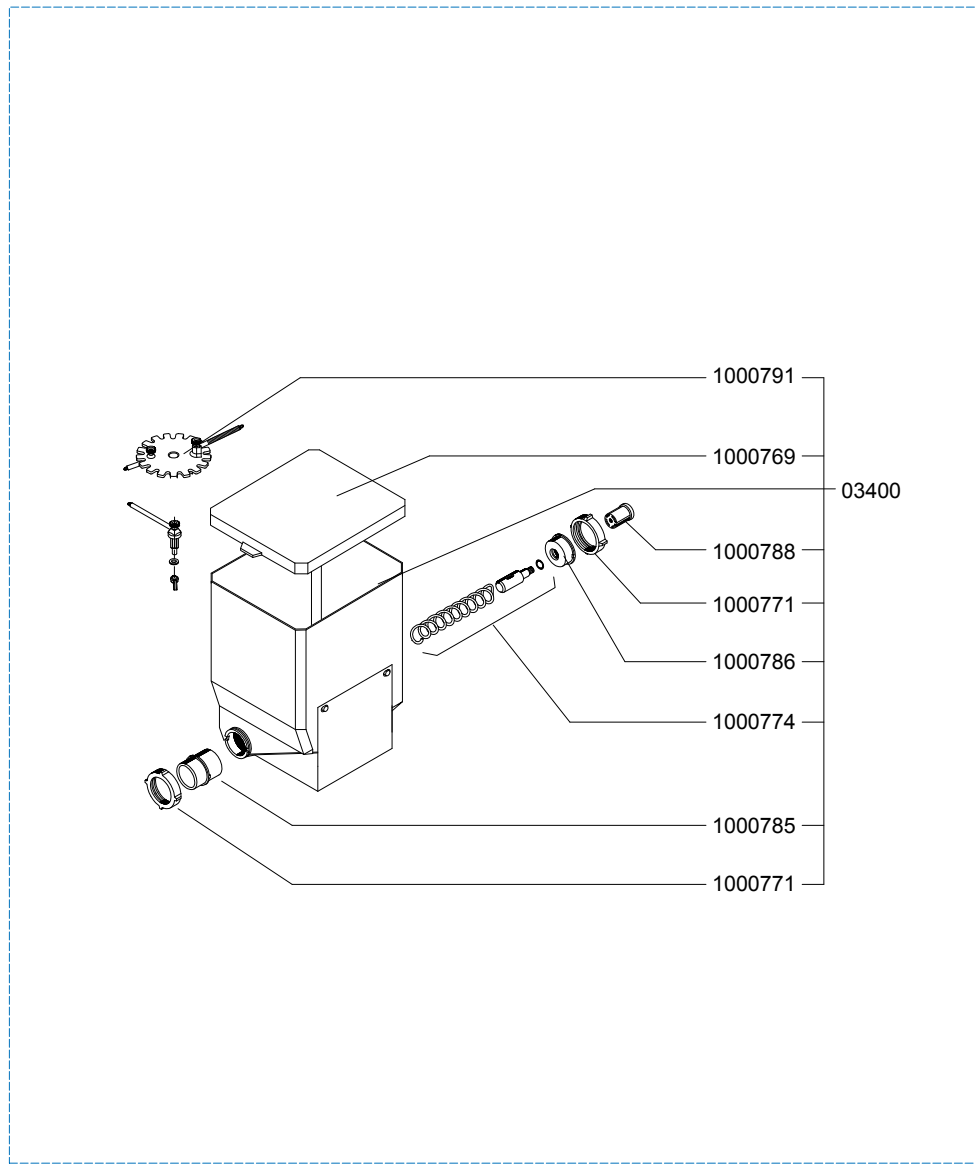

Spare Parts Info

ANIMO

www.animo.eu

*Recommended Spare Part

Type : OPTIFRESH 2 H&C NG
 Articlenumber : 1002181

From mach. nr. : 3V 19362
 Date : 07 - 2012

Page : 7 - 13
 Rev : 2

Rated voltage : 1N~ 220-240V 50-60Hz 2275W

Drawer : JK
 Date : 26-11-12

Spare Parts Info

ANIMO

www.animo.eu

*Recomended Spare Part

Type : OPTIFRESH 2 H&C NG
 Articulenumber : 1002181

From mach. nr. : 3V 19362
 Date : 07 - 2012

Page : 8 - 13
 Rev : 2