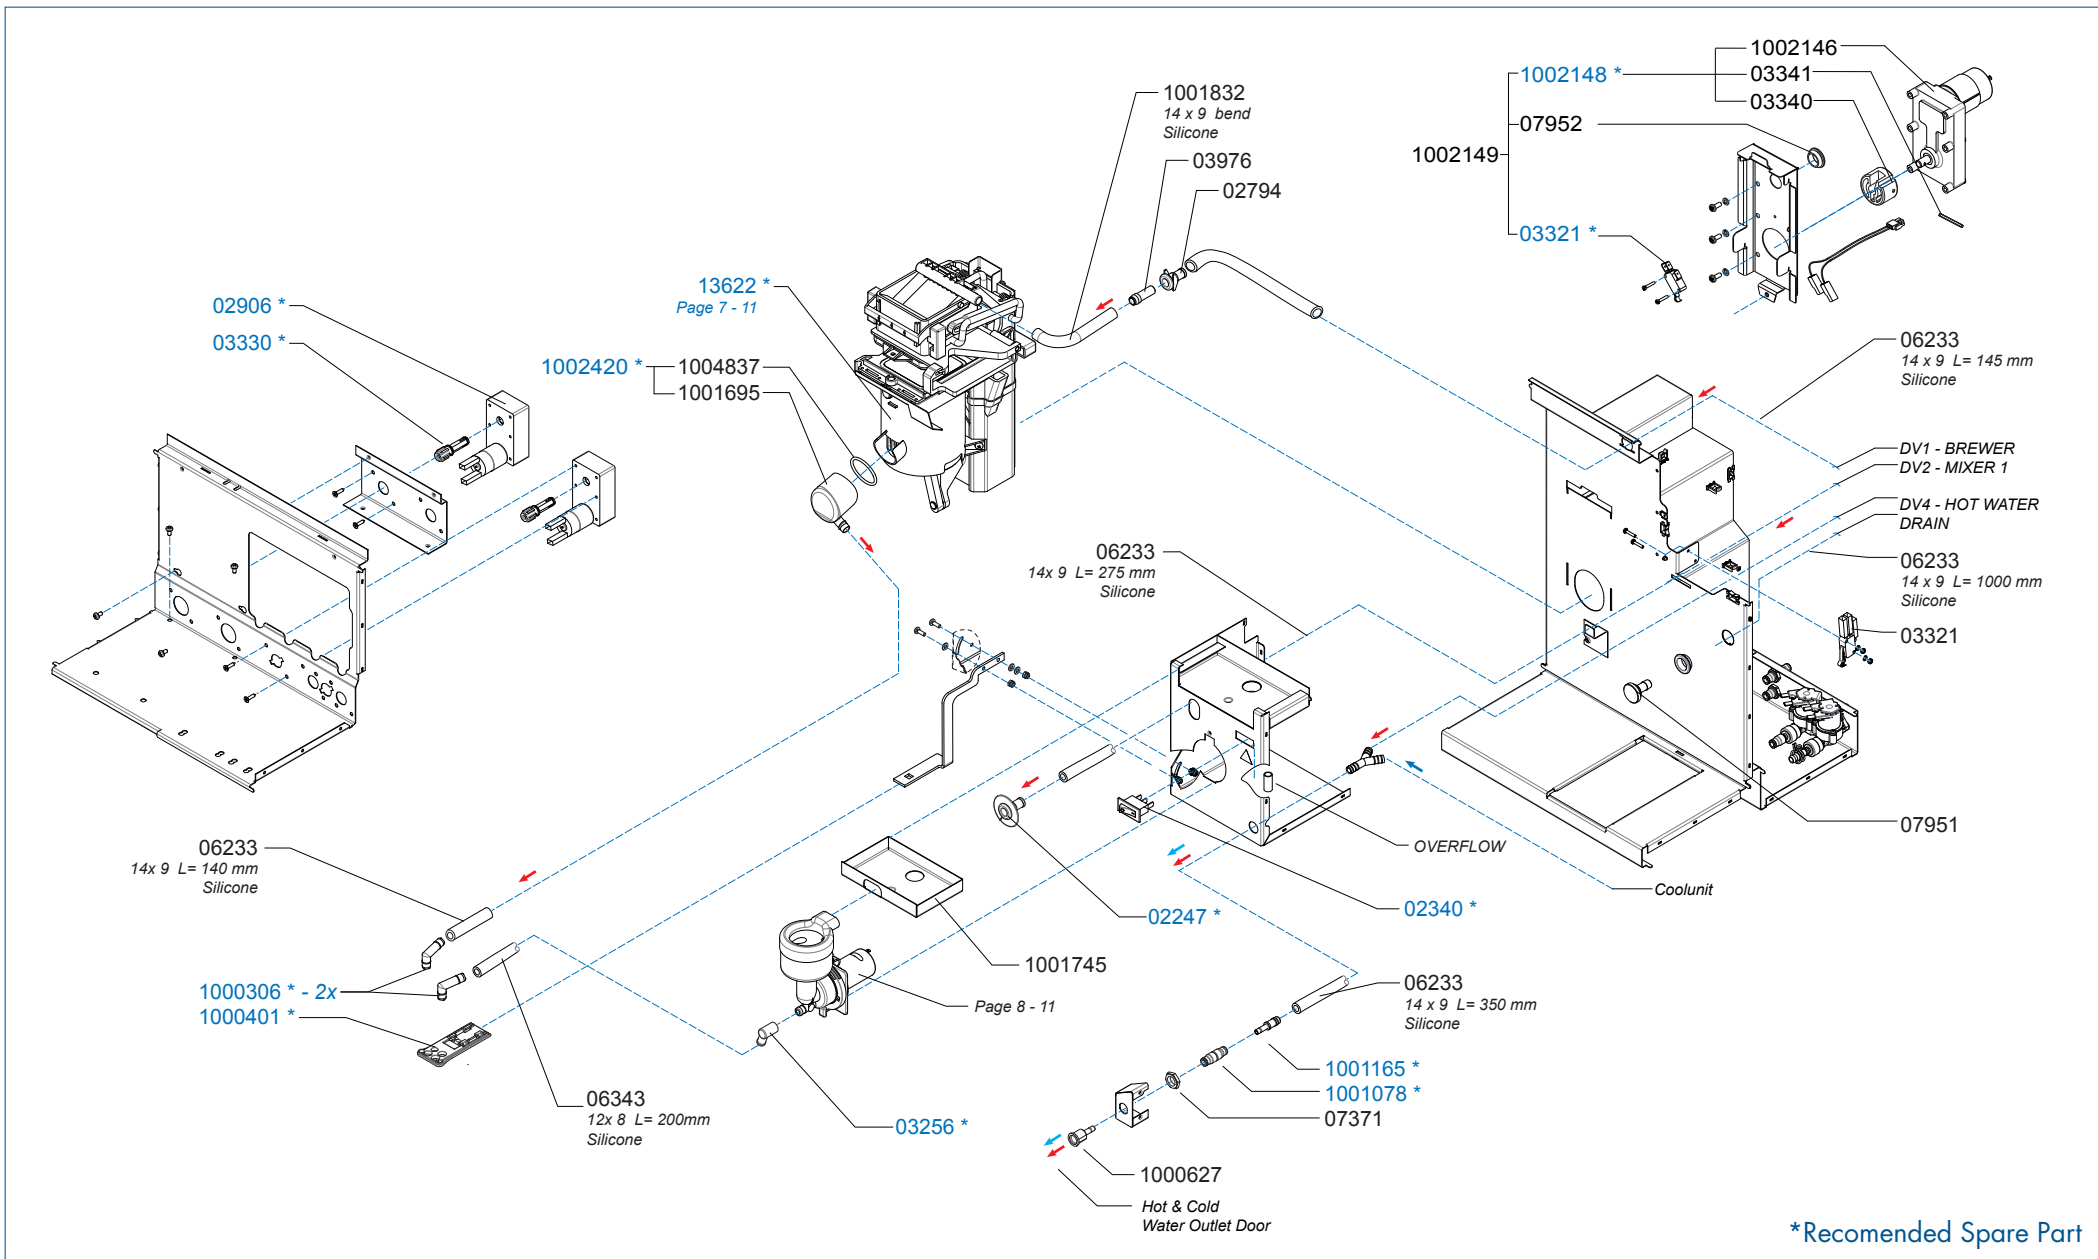

Type : OPTIFRESH 2 H&C NG
Articulenumber : 1002181

From mach. nr. : 3V 19362
Date : 07 - 2012

Page : 3 - 13
Rev : 2

Rated voltage : 1N~ 220-240V 50-60Hz 2275W

Drawer : JK
Date : 26-11-12

Spare Parts Info

ANIMO

www.animo.eu