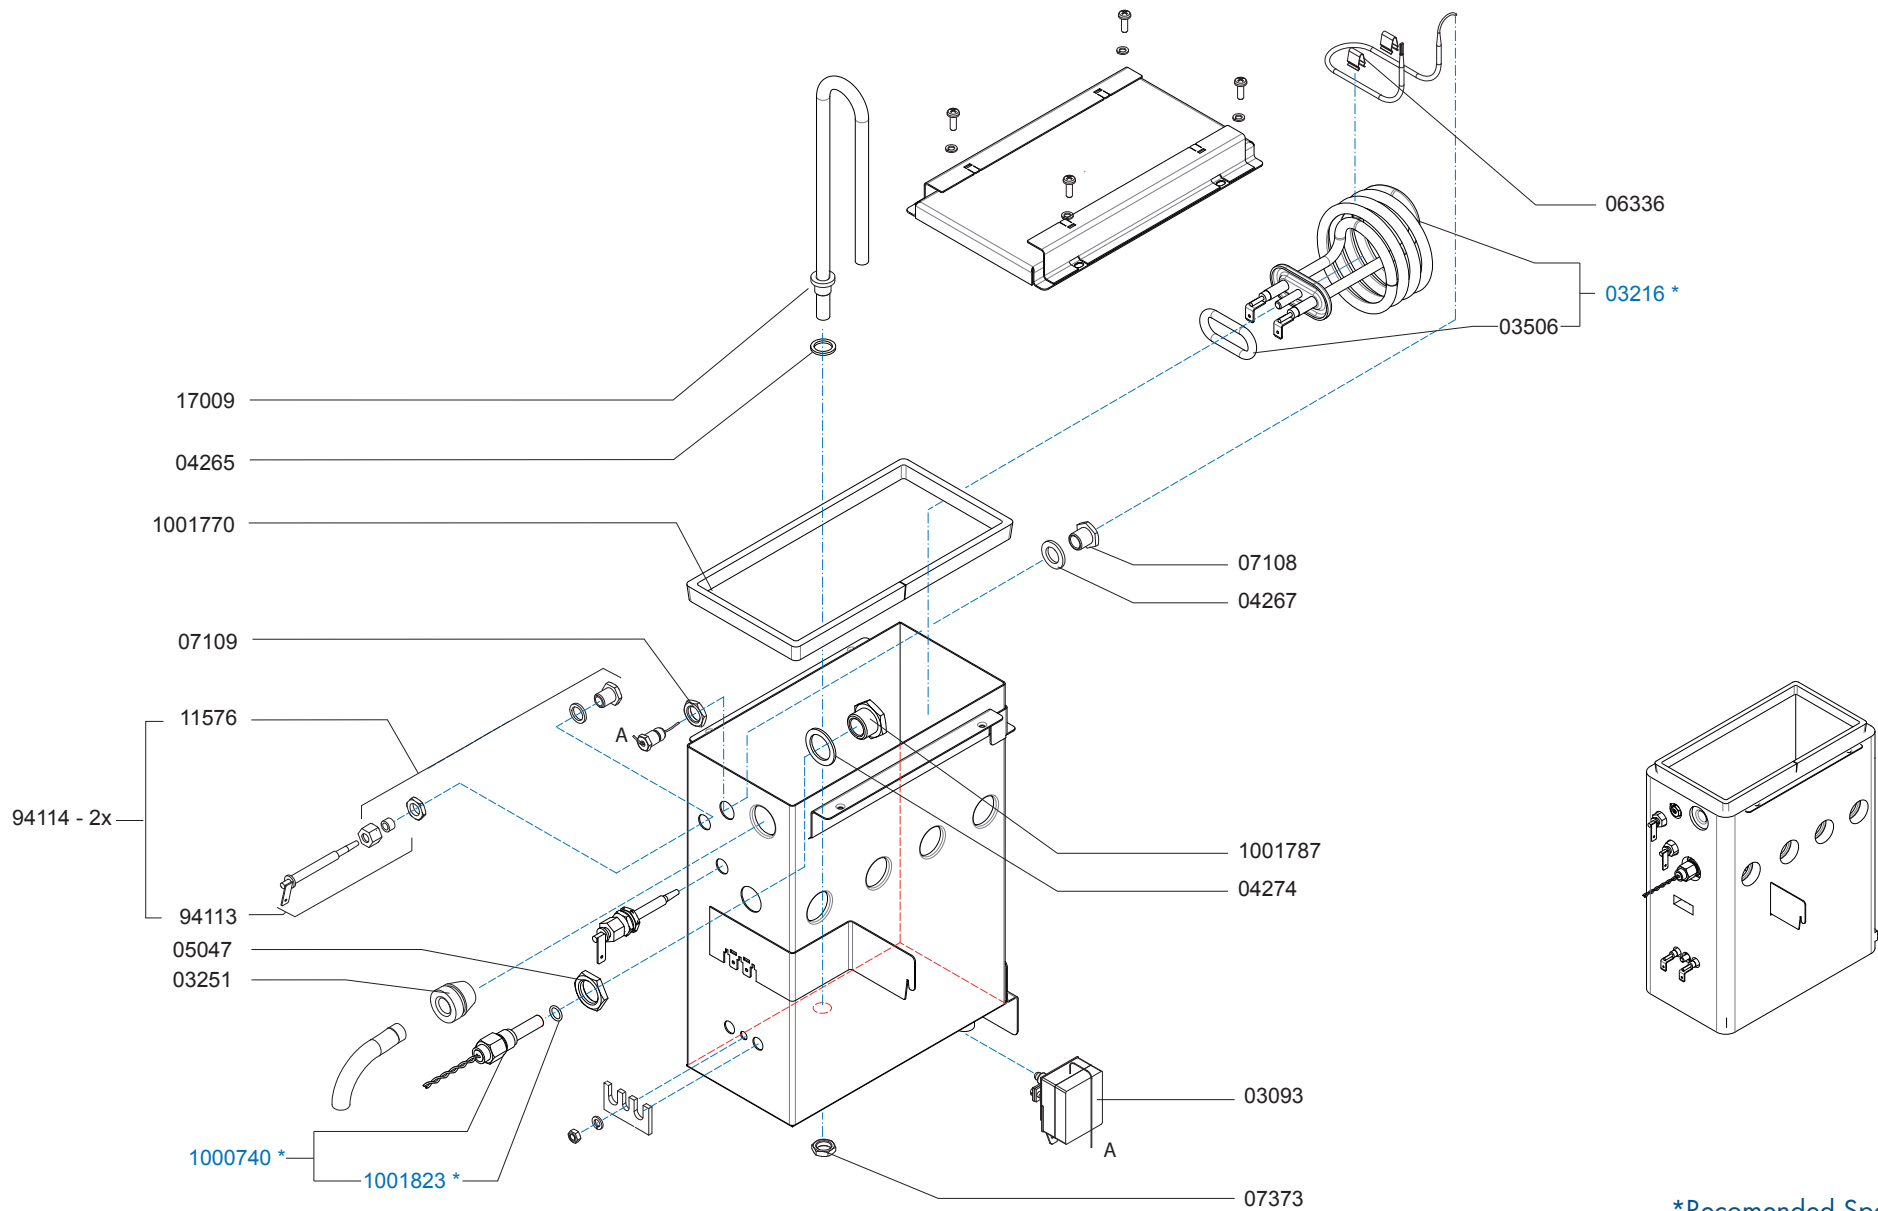

Page : 9 - 13
 Rev : 2

Rated voltage : 1N~ 220-240V 50-60Hz 2275W

Drawer : JK
 Date : 26-11-12

Spare Parts Info

ANIMO

www.animo.eu

*Recomended Spare Part

Type : OPTIFRESH 2 H&C NG Articulenumber : 1002181	From mach. nr. : 3V 19362 Date : 07 - 2012	Page : 10 - 13 Rev : 2	 www.animo.eu
Rated voltage : 1N~ 220-240V 50-60Hz 2275W	Drawer : JK Date : 26-11-12	<h3>Spare Parts Info</h3>	