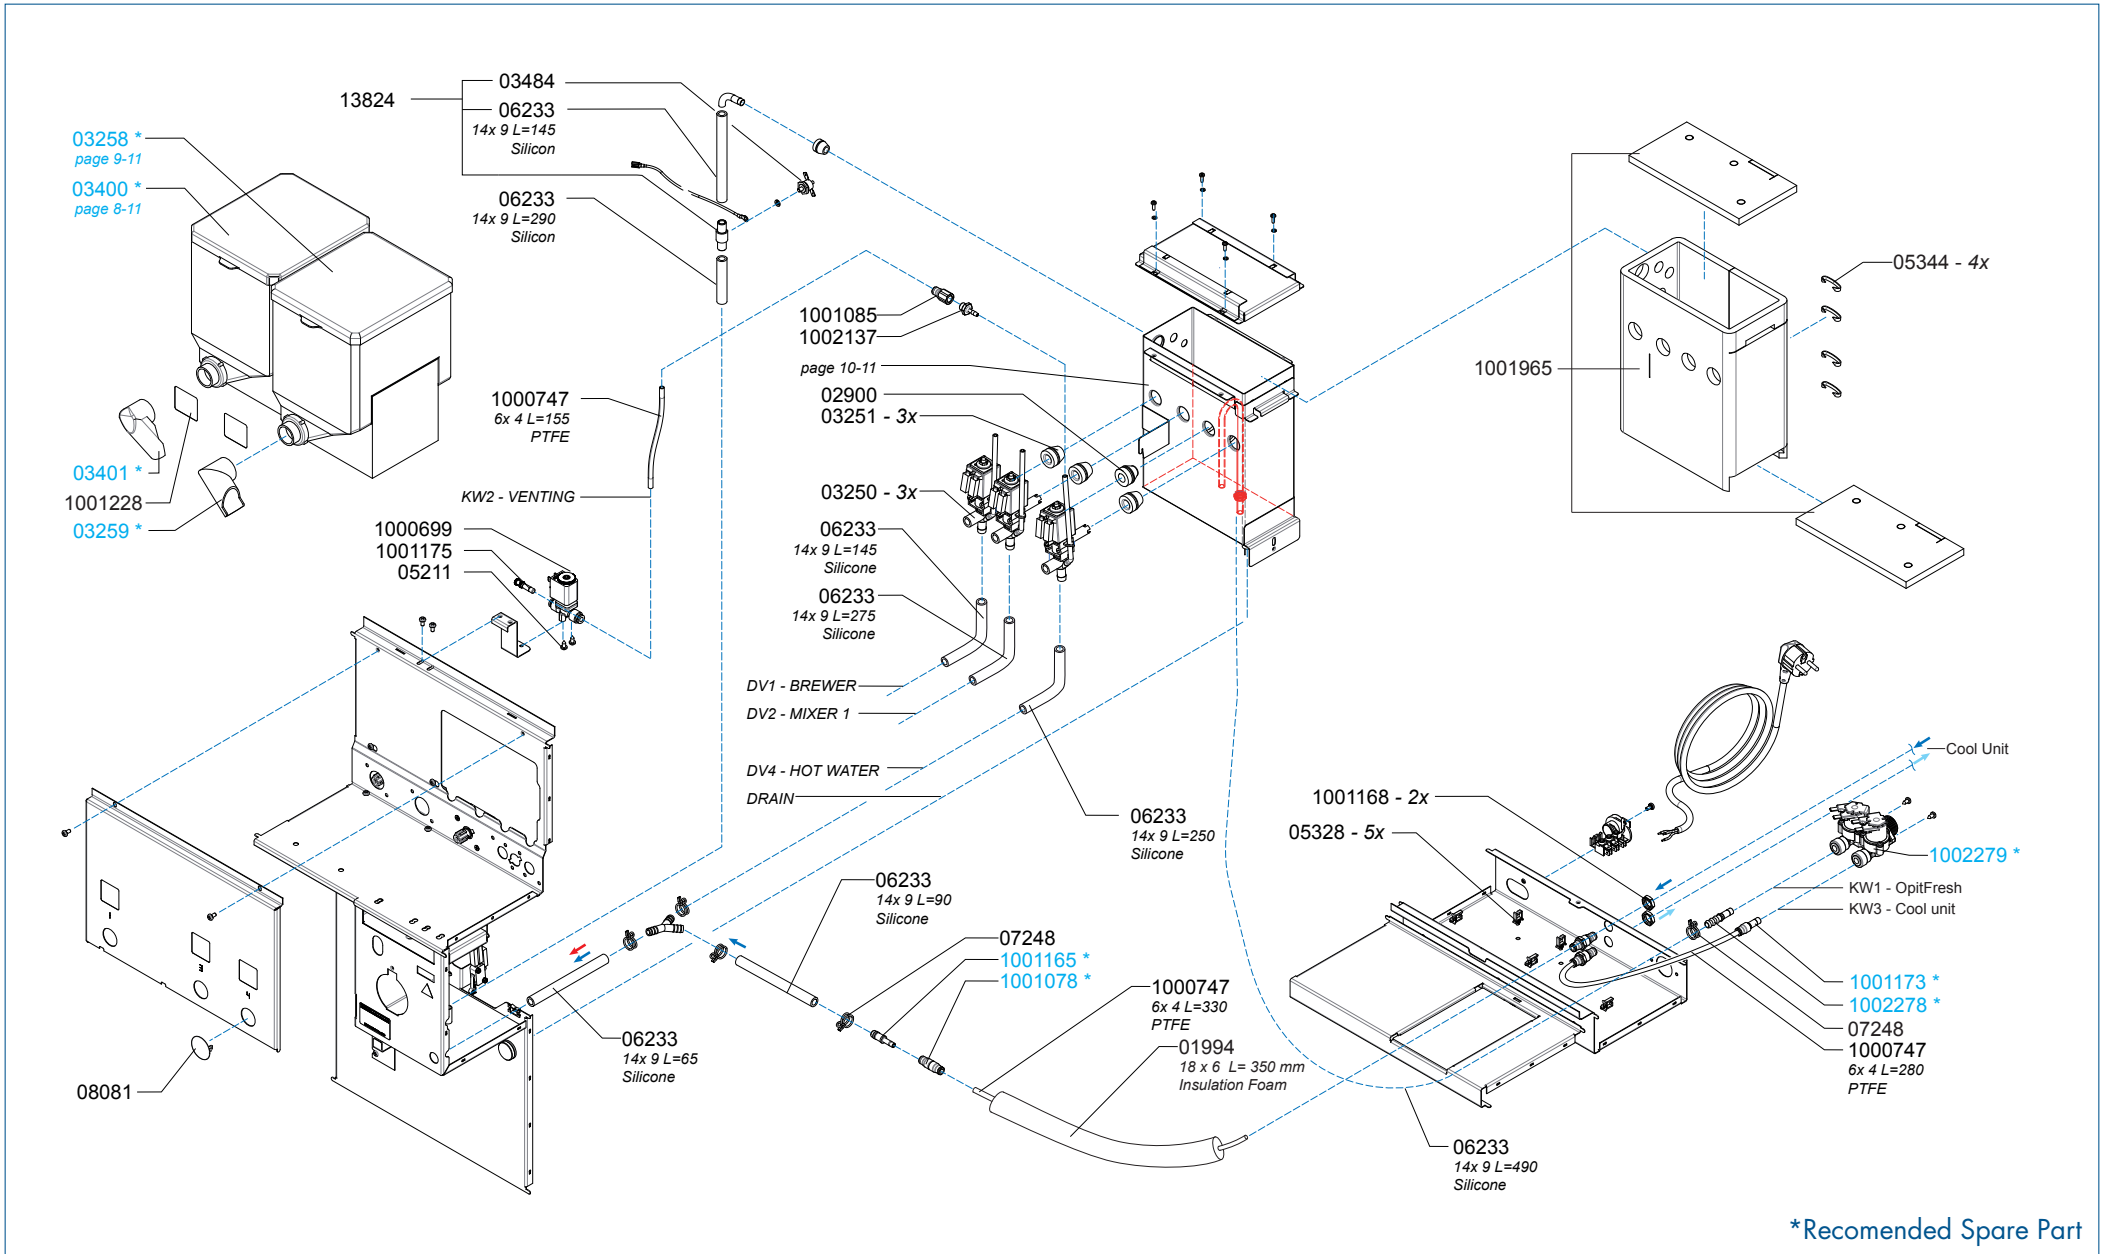

*Recomended Spare Part

Type : OPTIFRESH 2 H&C NG	From mach. nr. : 3V 19362	Page : 5 - 13	 www.animo.eu
Articlenumber : 1002181	Date : 07 - 2012	Rev : 2	
Rated voltage : 1N~ 220-240V 50-60Hz 2275W	Drawer : JK	Spare Parts Info	
	Date : 26-11-12