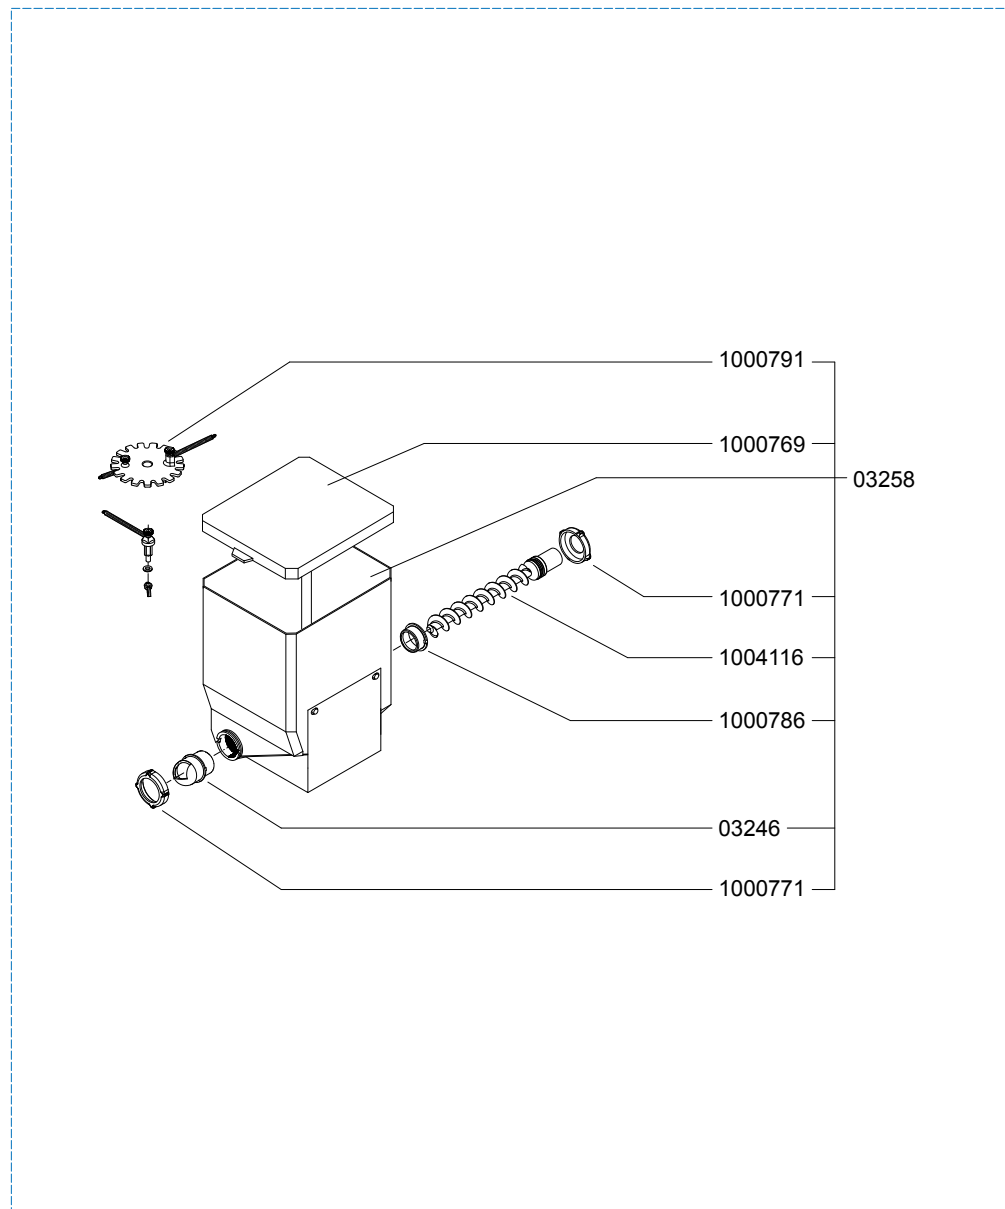

Spare Parts Info

ANIMO

www.animo.eu

*Recommended Spare Part

Type : OPTIFRESH 2 H&C NG
 Articlenumber : 1002181

From mach. nr. : 3V 19362
 Date : 07 - 2012

Page : 7 - 13
 Rev : 2

Rated voltage : 1N~ 220-240V 50-60Hz 2275W

Drawer : JK
 Date : 26-11-12

Spare Parts Info

ANIMO

www.animo.eu

*Recomended Spare Part

Type : OPTIFRESH 2 H&C NG
 Articulenumber : 1002181

From mach. nr. : 3V 19362
 Date : 07 - 2012

Page : 8 - 13
 Rev : 2

Rated voltage : 1N~ 220-240V 50-60Hz 2275W

Drawer : JK
 Date : 26-11-12

Spare Parts Info

ANIMO

www.animo.eu

*Recomended Spare Part

Type : OPTIFRESH 2 H&C NG
 Articlenuumber : 1002181

From mach. nr. : 3V 19362
 Date : 07 - 2012