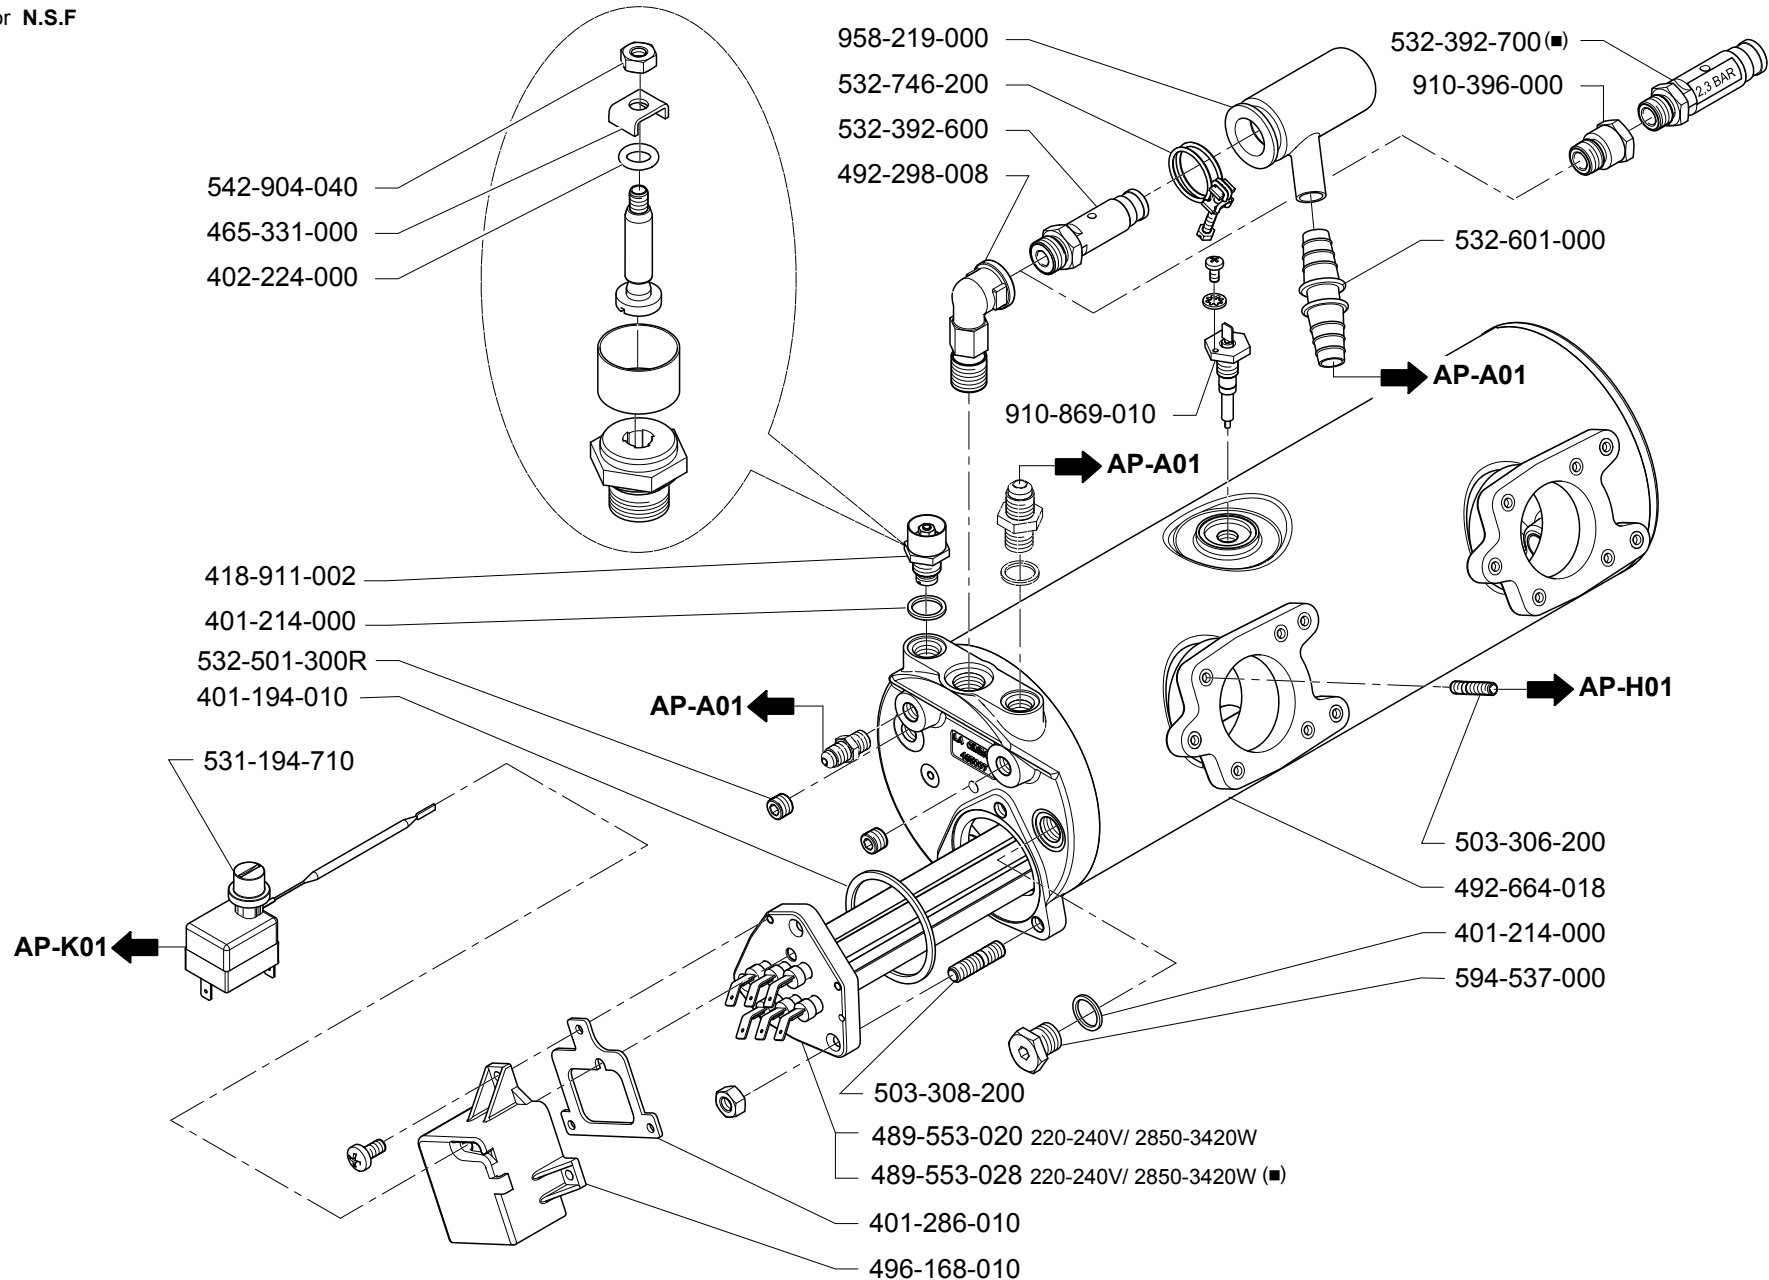

(■) For N.S.F