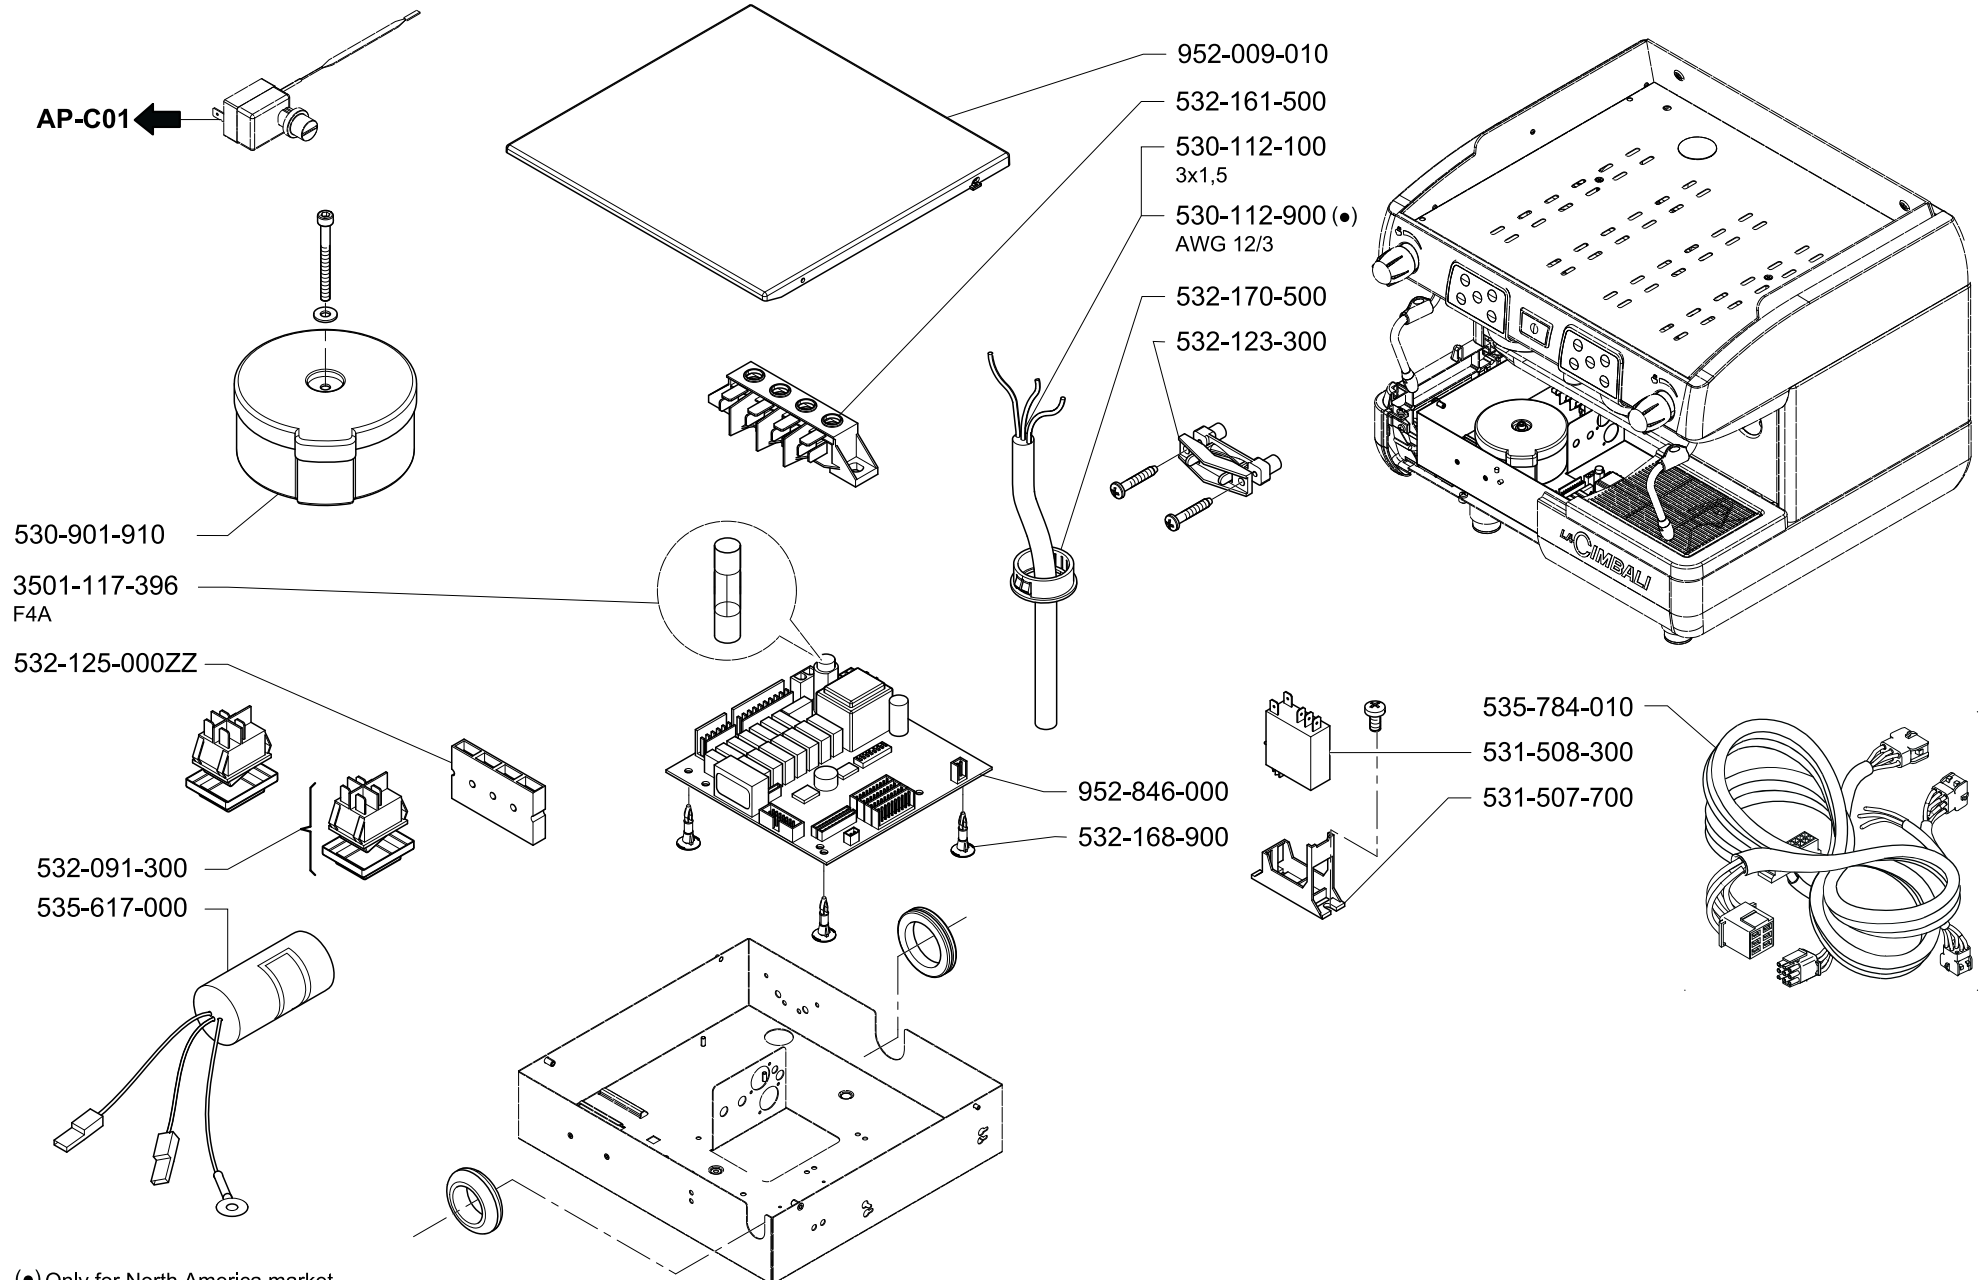

TAB. AP-H01

(■) For N.S.F

ELECTROBOMBA VOLUMETRICA
ELECTROBOMBA VOLUMETRICA

VOLUMETRIC PUMP
VOLUMETRISCHE PUMPE

ELETTROPOMPA VOLUMETRICA
POMPE VOLUMETRIQUE

ED.
AUSGABE 07-11

TAB. AP-J01

(●) Only for North America market