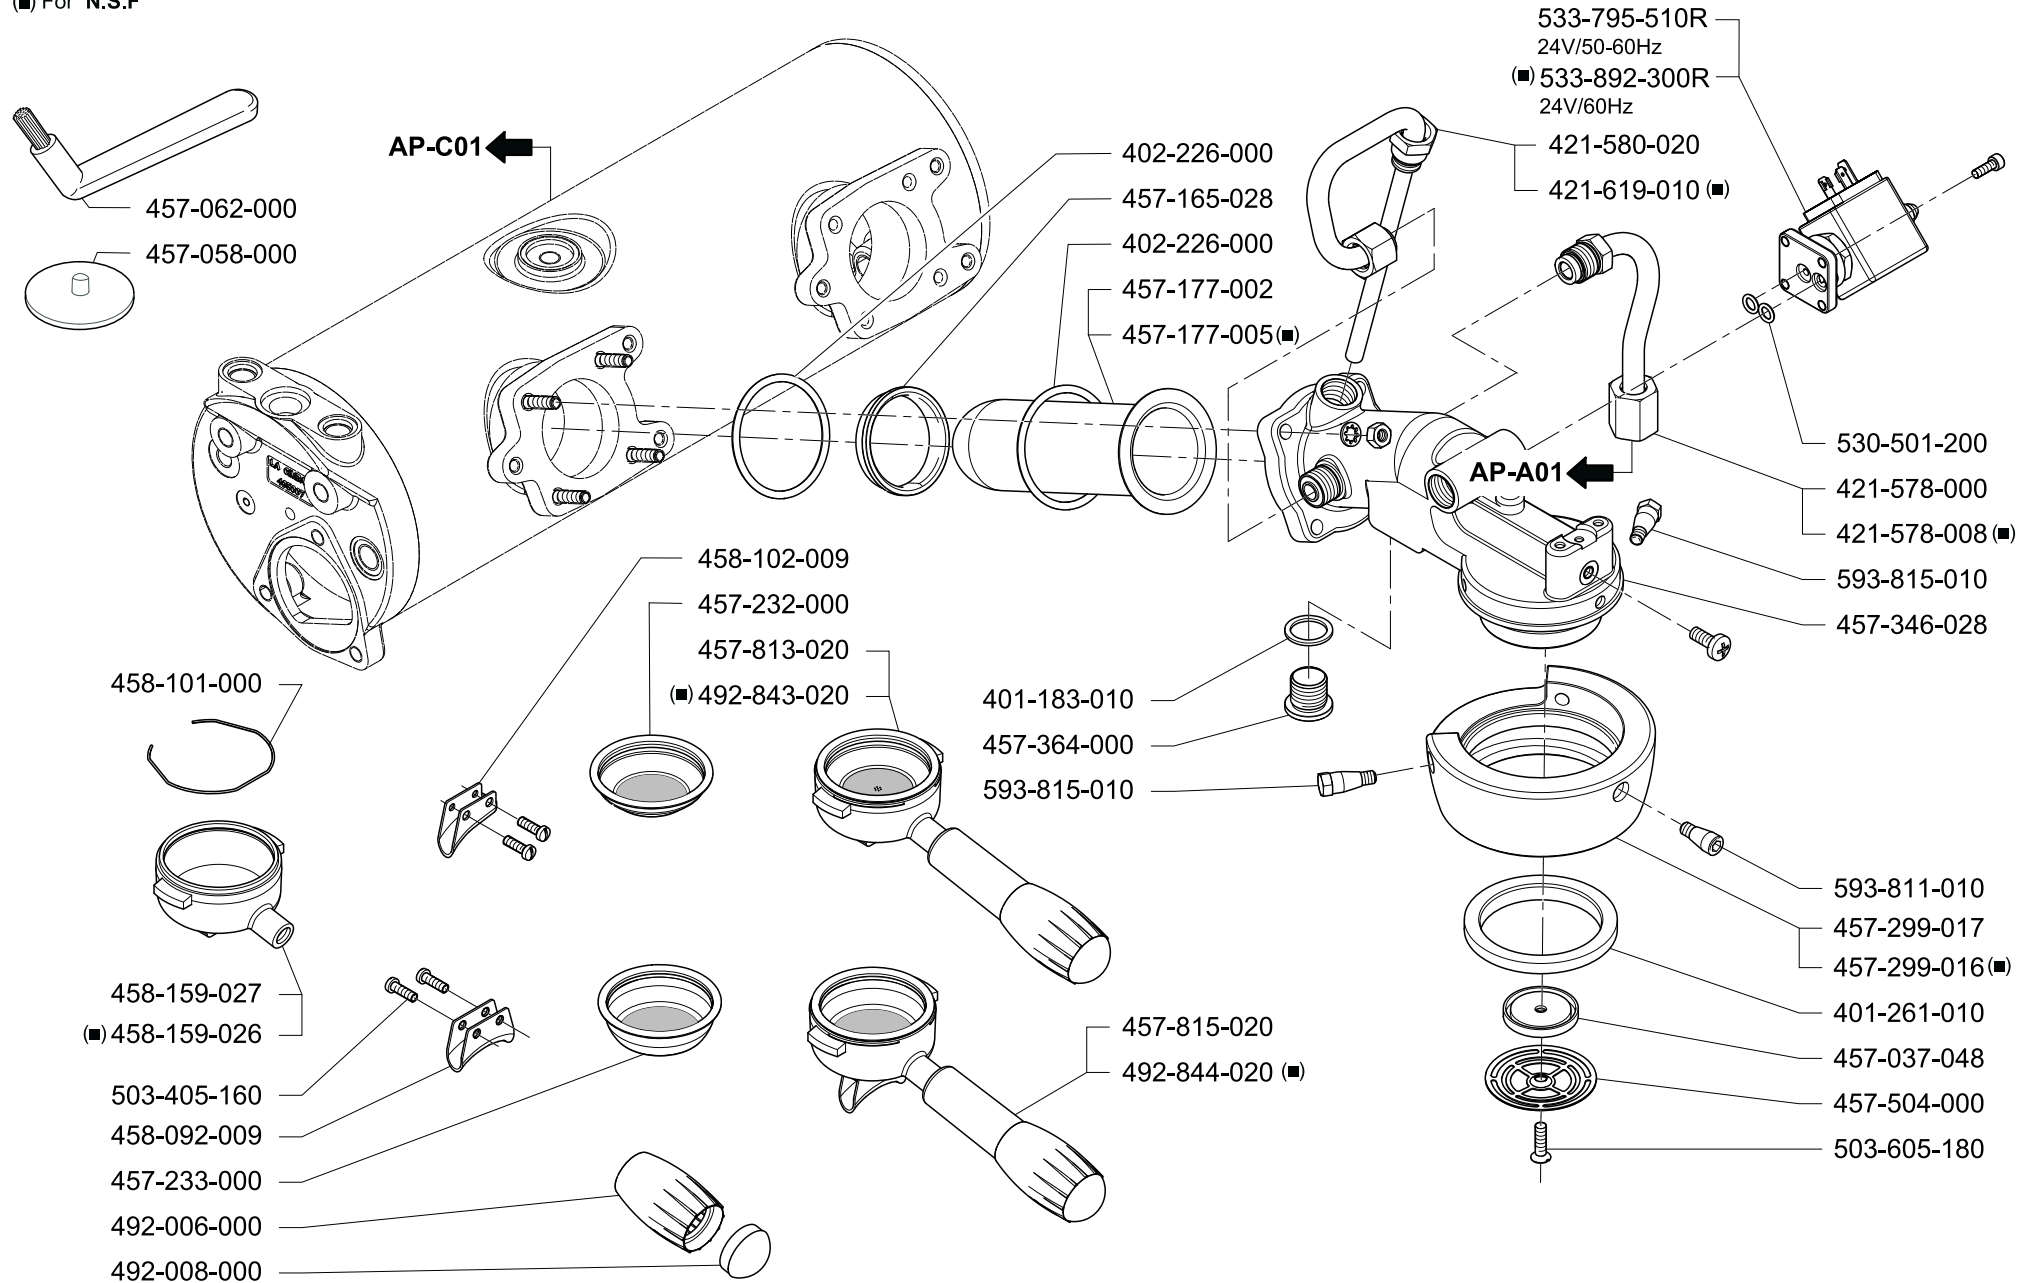

(■) For N.S.F

GRUPO EROGADOR
GRUPO EROGAÇÃO

BREWING GROUP
AUSGABE GRUPPE

GRUPPO EROGATORE
GRUPE DEBIT

ED.
AUSGABE 07-11

TAB. AP-H01