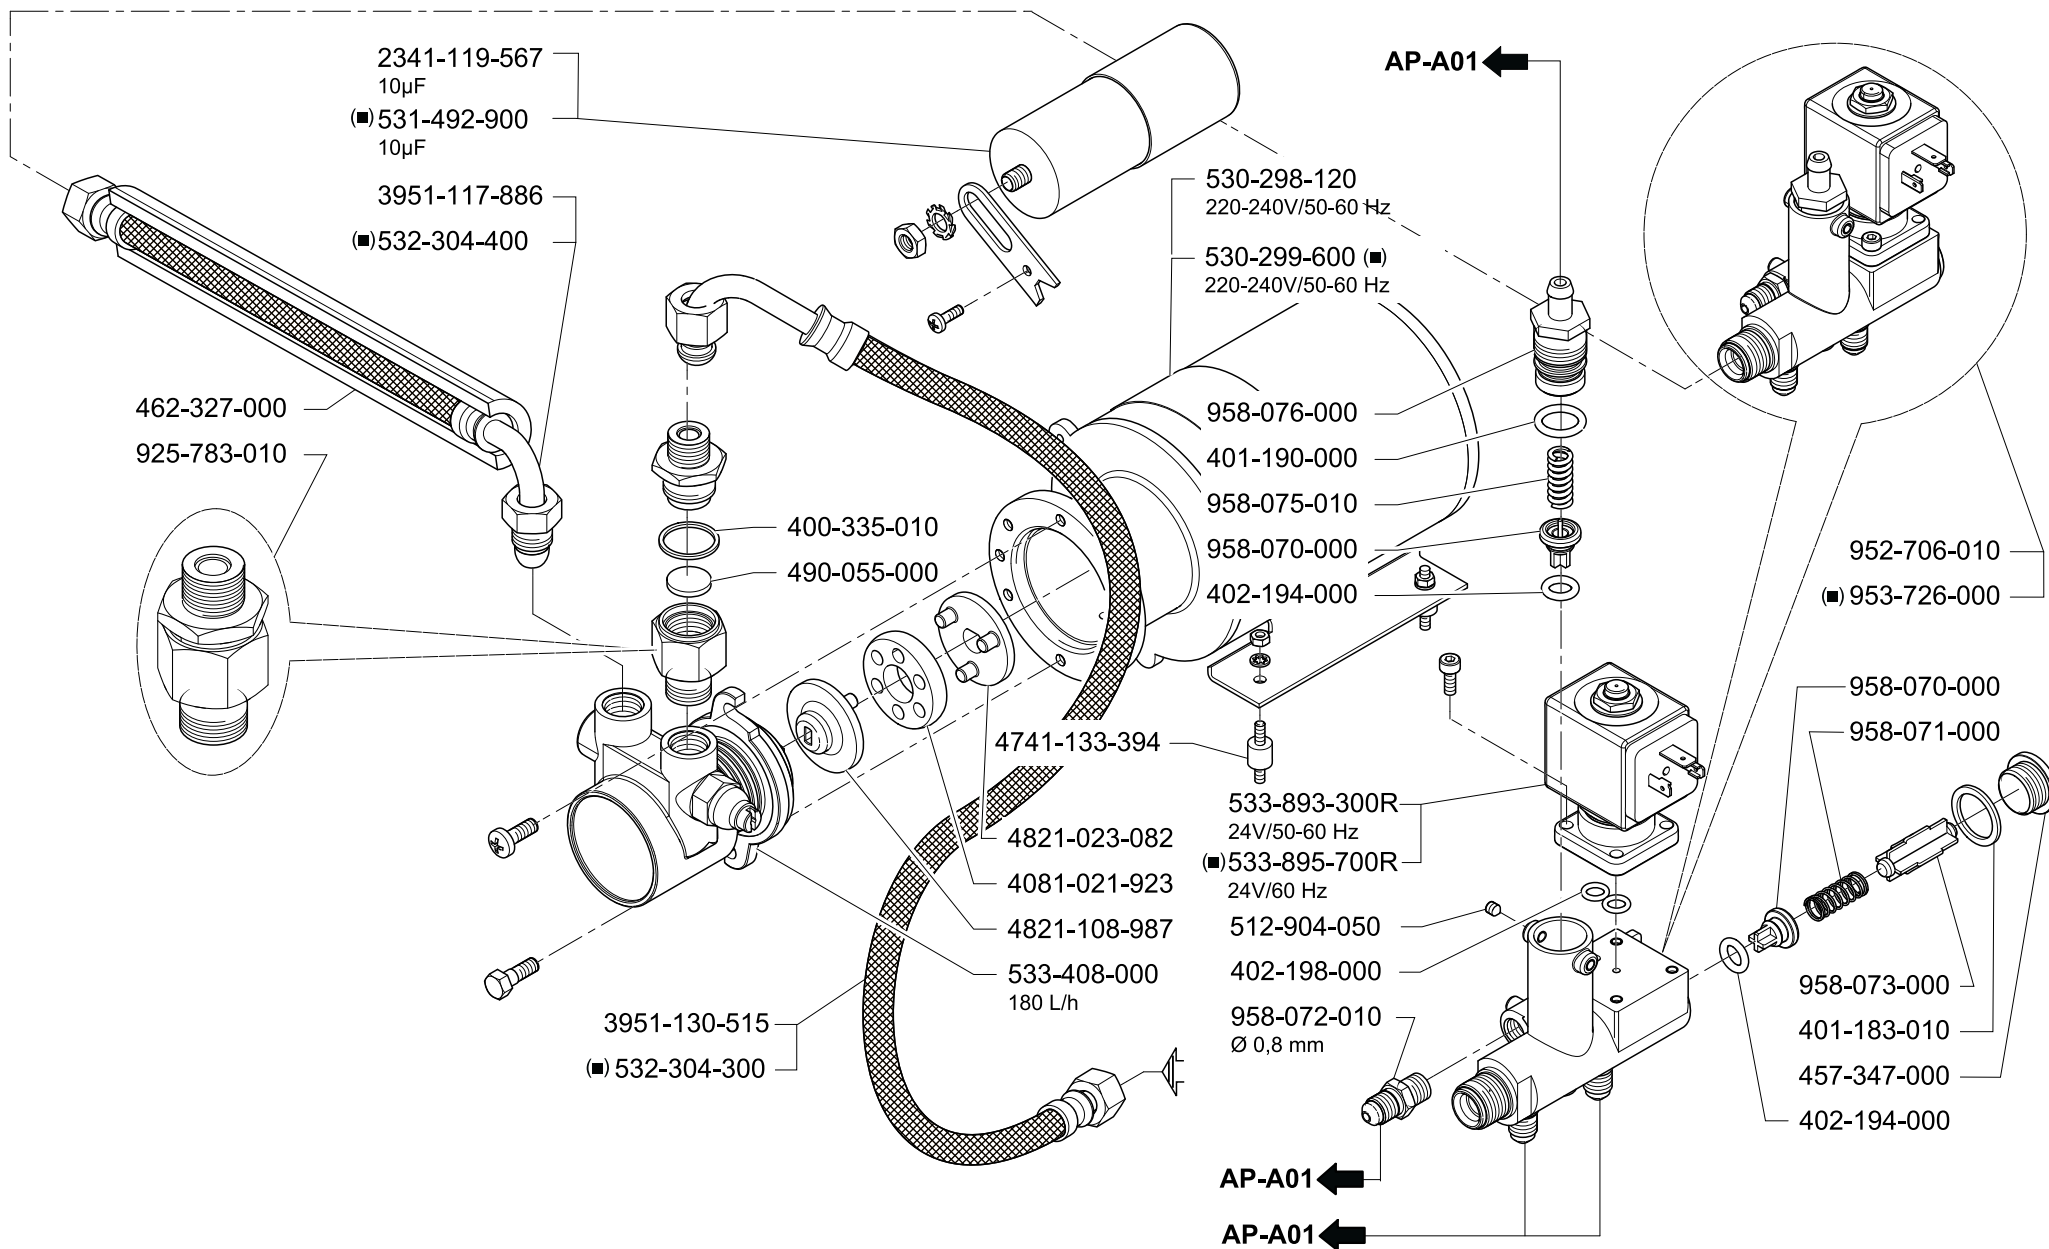

TAB. AP-H01

(■) For N.S.F

ELECTROBOMBA VOLUMETRICA
ELECTROBOMBA VOLUMETRICA

VOLUMETRIC PUMP
VOLUMETRISCHE PUMPE

ELETTROPOMPA VOLUMETRICA
POMPE VOLUMETRIQUE

ED.
AUSGABE 07-11

TAB. AP-J01

(●) Only for North America market