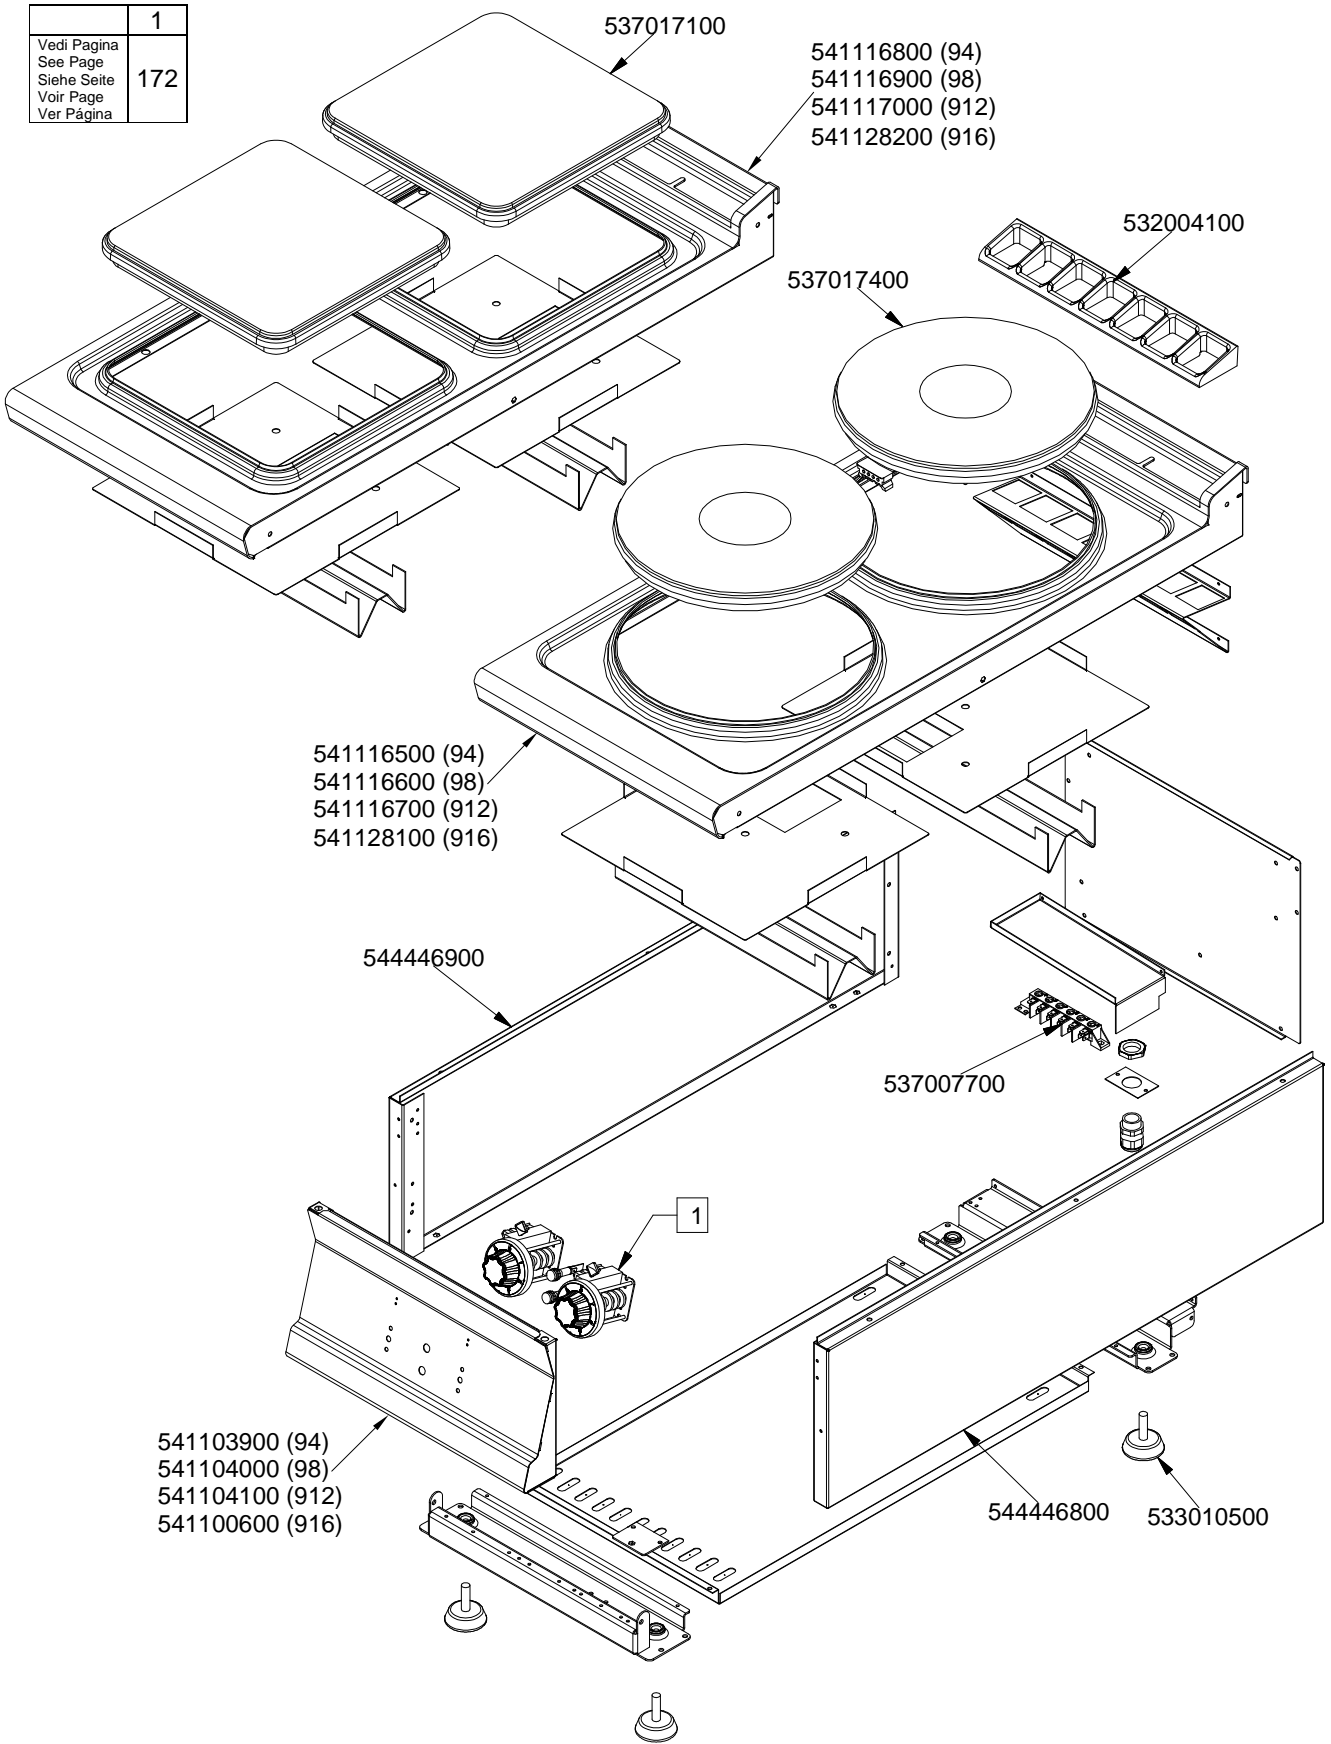

IPERLOTUS 90 TOP

ELETTRICO / ELECTRIC / ELEKTRO / ELECTRIQUE

PCT-94ET PCT-98ET PCT-912ET PCT-916ET PCQT-94ET PCQT-98ET PCQT-912ET PCQT-916ET

	1
Vedi Pagina See Page Siehe Seite Voir Page Ver Pagina	172

560064400M00P00.

PCT-E

Page	Pos	Code	Description
001		541117000	UPPER PLATE PCQ-912E CFQ6-912ET/ETV
001		541116700	UPPER PLATE PC-912ET CF6-912ET/ETV
001		541104100	CONTROL PANEL PC-712E
001		544446800	
001		533010500	LEG M10*25 D.40
001		537007700	TERMINAL BLOCK THREEPHASE 40A
001		544446900	
001		532004100	FLUE GRID L=370 70LINE (RAF)
001		537017400	ELECTRICAL PLATE D.300 W3500 V230
001		537017100	PLATE 300X300 W4000 V230
002		539018900	INDEX FOR KNOB
002		536019700	BLACK KNOB §70 PIN §6*5
002		539018100	ADHESIVE GRADUATED DISC FOR KNOB
002		537014100	WHITE WARNING LIGHT 250V
002		537027700	COMMUTATOR 7 POSITIONS S.43 32A