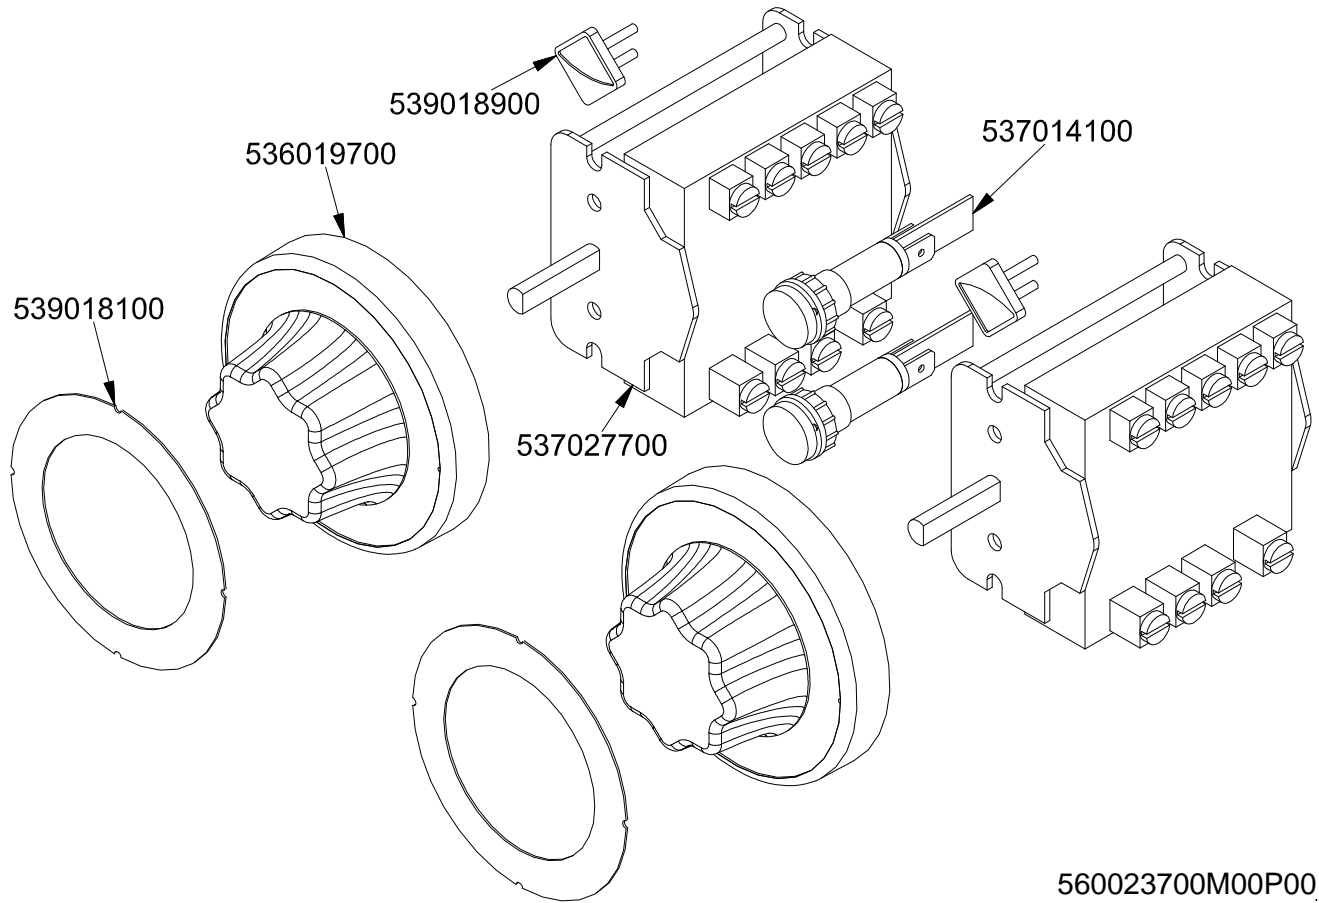

IPERLOTUS 90 TOP

ELETTRICO / ELECTRIC / ELEKTRO / ELECTRIQUE

PCT-94ET PCT-98ET PCT-912ET PCT-916ET PCQT-94ET PCQT-98ET PCQT-912ET PCQT-916ET

	1
Vedi Pagina See Page Siehe Seite Voir Page Ver Pagina	172

560064400M00P00.

PCT-E

Page	Pos	Code	Description
001		541117000	UPPER PLATE PCQ-912E CFQ6-912ET/ETV
001		541116700	UPPER PLATE PC-912ET CF6-912ET/ETV
001		541104100	CONTROL PANEL PC-712E
001		544446800	
001		533010500	LEG M10*25 D.40
001		537007700	TERMINAL BLOCK THREEPHASE 40A
001		544446900	
001		532004100	FLUE GRID L=370 70LINE (RAF)
001		537017400	ELECTRICAL PLATE D.300 W3500 V230
001		537017100	PLATE 300X300 W4000 V230
002		539018900	INDEX FOR KNOB
002		536019700	BLACK KNOB §70 PIN §6*5
002		539018100	ADHESIVE GRADUATED DISC FOR KNOB
002		537014100	WHITE WARNING LIGHT 250V
002		537027700	COMMUTATOR 7 POSITIONS S.43 32A