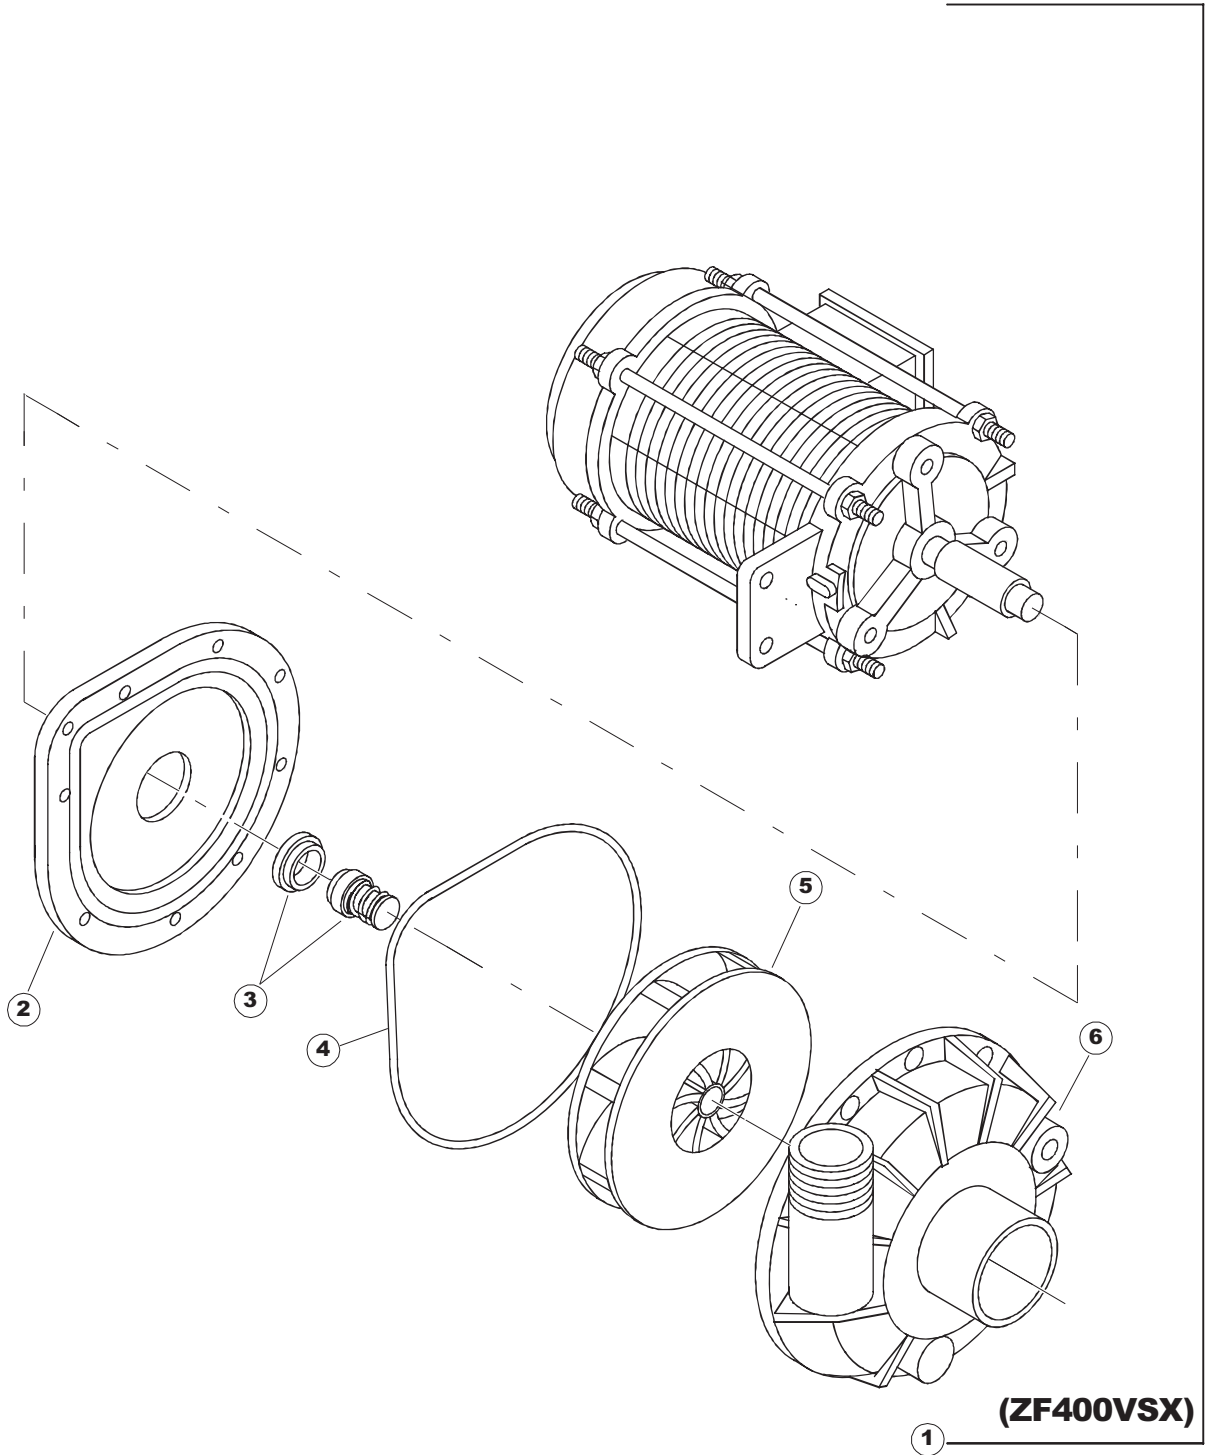

Seite	Position	Code	Alter Code	Beschreibung		
1	1	77534		SPORTELLO PRELAVAGGIO COMPLETO		
1	2	77560		FEDER KIT		
1	3	75225		BOX STÜTZFEDERN TÜR		
1	4	75226		FEDER-HAKEN		
1	5	77539		RUECKWANDVERKLEIDUNG		
1	6	77541		SUPPORT-CENTER RÜCKSEITE		
1	7	77542		OBERPANEEL		
1	8	75327		AUSSENENLINKKANAL MIT ECK-DICHTIGKEIT		
1	9	75121		STAB, STÜTZE FÜR VORHANG		
1	10	75120		VORHANG, EINTRITT/AUSTRITT		
1	11	75586		BEFESTIGUNGSWINKEL FUER VORHANG - FERTIGTEIL		
1	12	75328		AUSSENENLINKKANAL MIT ECK-DICHTIGKEIT		
1	13	75308		INNEREUNTERE VORDERPLATTE PG-FERTIGTEIL		
1	14	75307		AEUSSERE VORDERPLATTE UNTEN PG FERTIFTEIL		
1	15	77526		HOSE		
1	16	75647		NICHT IN DER PREIS LISTE		
1	17	75064		SICHEREITSHAKEN		
1	18	77531		GUIDA CESTELLO PRELAVAGGIO PG FINITA		
1	19	77543		PANEEL		
1	20	926049	DEP45	DRUCKSCHALTER 761999 180-70		
1	21	143005	SPG10	SCHLAUCH TP 5X11 (CASER/15/NL C4N)		
1	22	984005	REB984005	GRUPPO CAMPANA PRESSOST.35/40		
1	23	73100		FUESS		
1	24	77567		MONTANTE CENTRALE COMPLETO		
1	25	77527		COLLEG. INFERIORE PRELAVAGGIO PG. FINITO		
1	26	70159		CESTELLO VASCA (PLASTICA)		
1	27	77846		ÜBERLAUF		
1	28	77546		ABSAUG SIEB DER PUMPE		
1	29	CGR4131NT		O-RING 4131 SCHWARZE SCHRAUBE SH.70		
1	30	77842		FILTRO PRELAVAGGIO TRAINO CPL (PLASTICA)		
1	31	80871		TUERKONTAKTSCHALTER		
1	32	77544		ROHRE		
1	33	77524		NUT		
1	34	77525		GEBOEGENS		
1	35	75105		BEF. WINKEL		
1	36	77528		PARETE DIVISORIA PG.FINITO		
1	37	77830		CARRELLO TRAINO PRELAVAGGIO COMPLETO		
1	38	77529		STAFFA COLLEGAMENTO MODULI PG.FINITO		
1	55	75871		ABLAUFGARNITUR		
1	56	75873		DICHTUNG		
1	57	75872		KUNSTSTOFFMUTTER		
2	1	77701		TELAIO PREL-ANGOLO DX		
2	2	77793		MONTANTE ANTERIORE DX COMPLETO		
2	3	77761		CAPPETTA PRELAVAGGIO ANGOLO COMPLETA		
2	4	77794		WAGEN		
2	5	77120		VORHANG EINLAUF/AUSLAUF KORBTR.		
2	6	75380		STEIGBUEGEL		
2	7	77121		LAGER FUER VORHAN		
2	8	70159		CESTELLO VASCA (PLASTICA)		
2	9	77136		STAFFA SOTTOPIANO PG.F		
2	10	77842		FILTRO PRELAVAGGIO TRAINO CPL (PLASTICA)		
2	11	77774		PANNELLO ANTERIORE COMPLETO