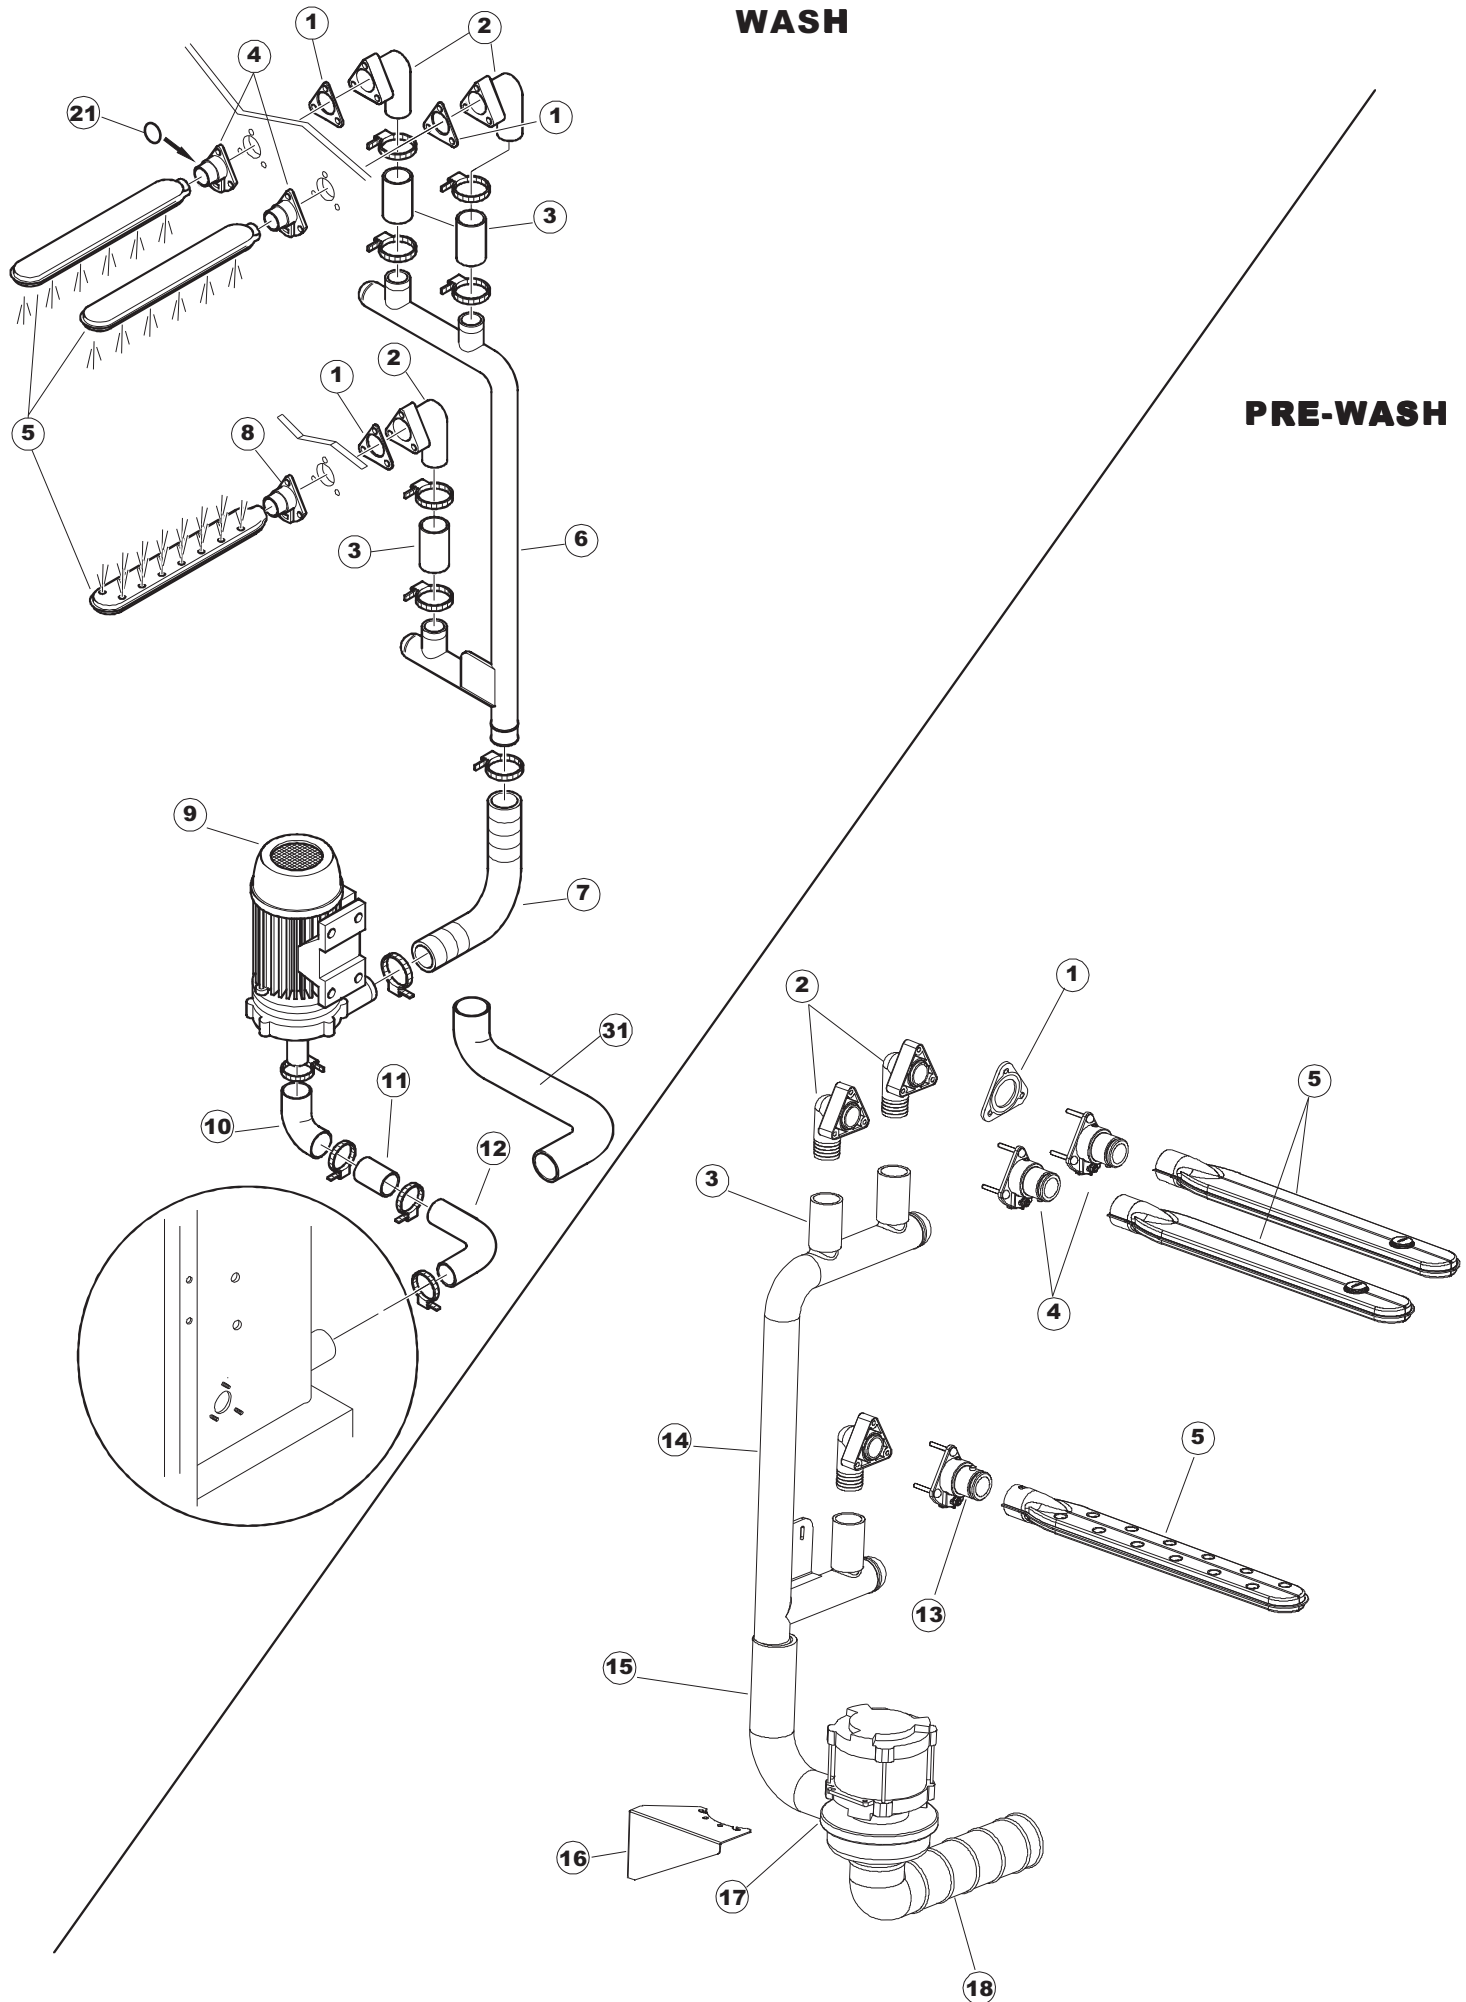

WASH

PRE-WASH