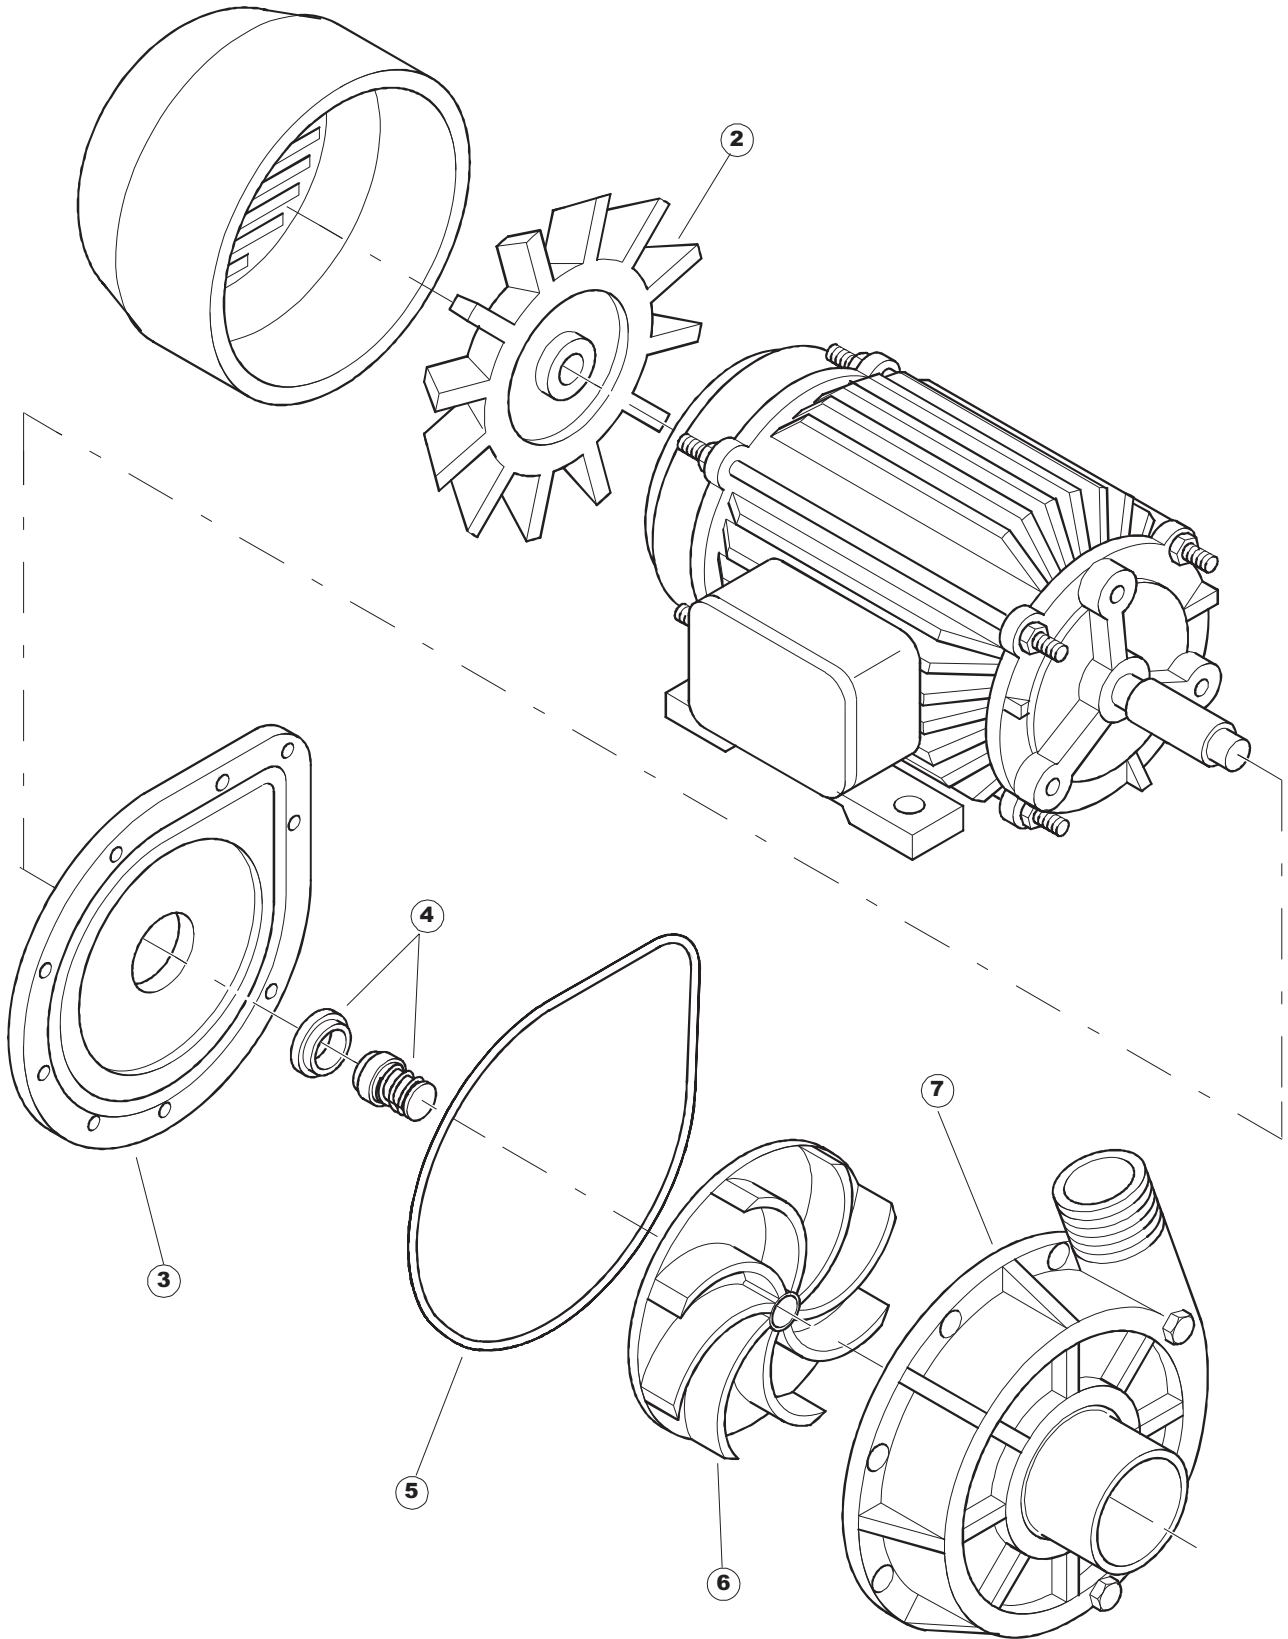

422522725

1