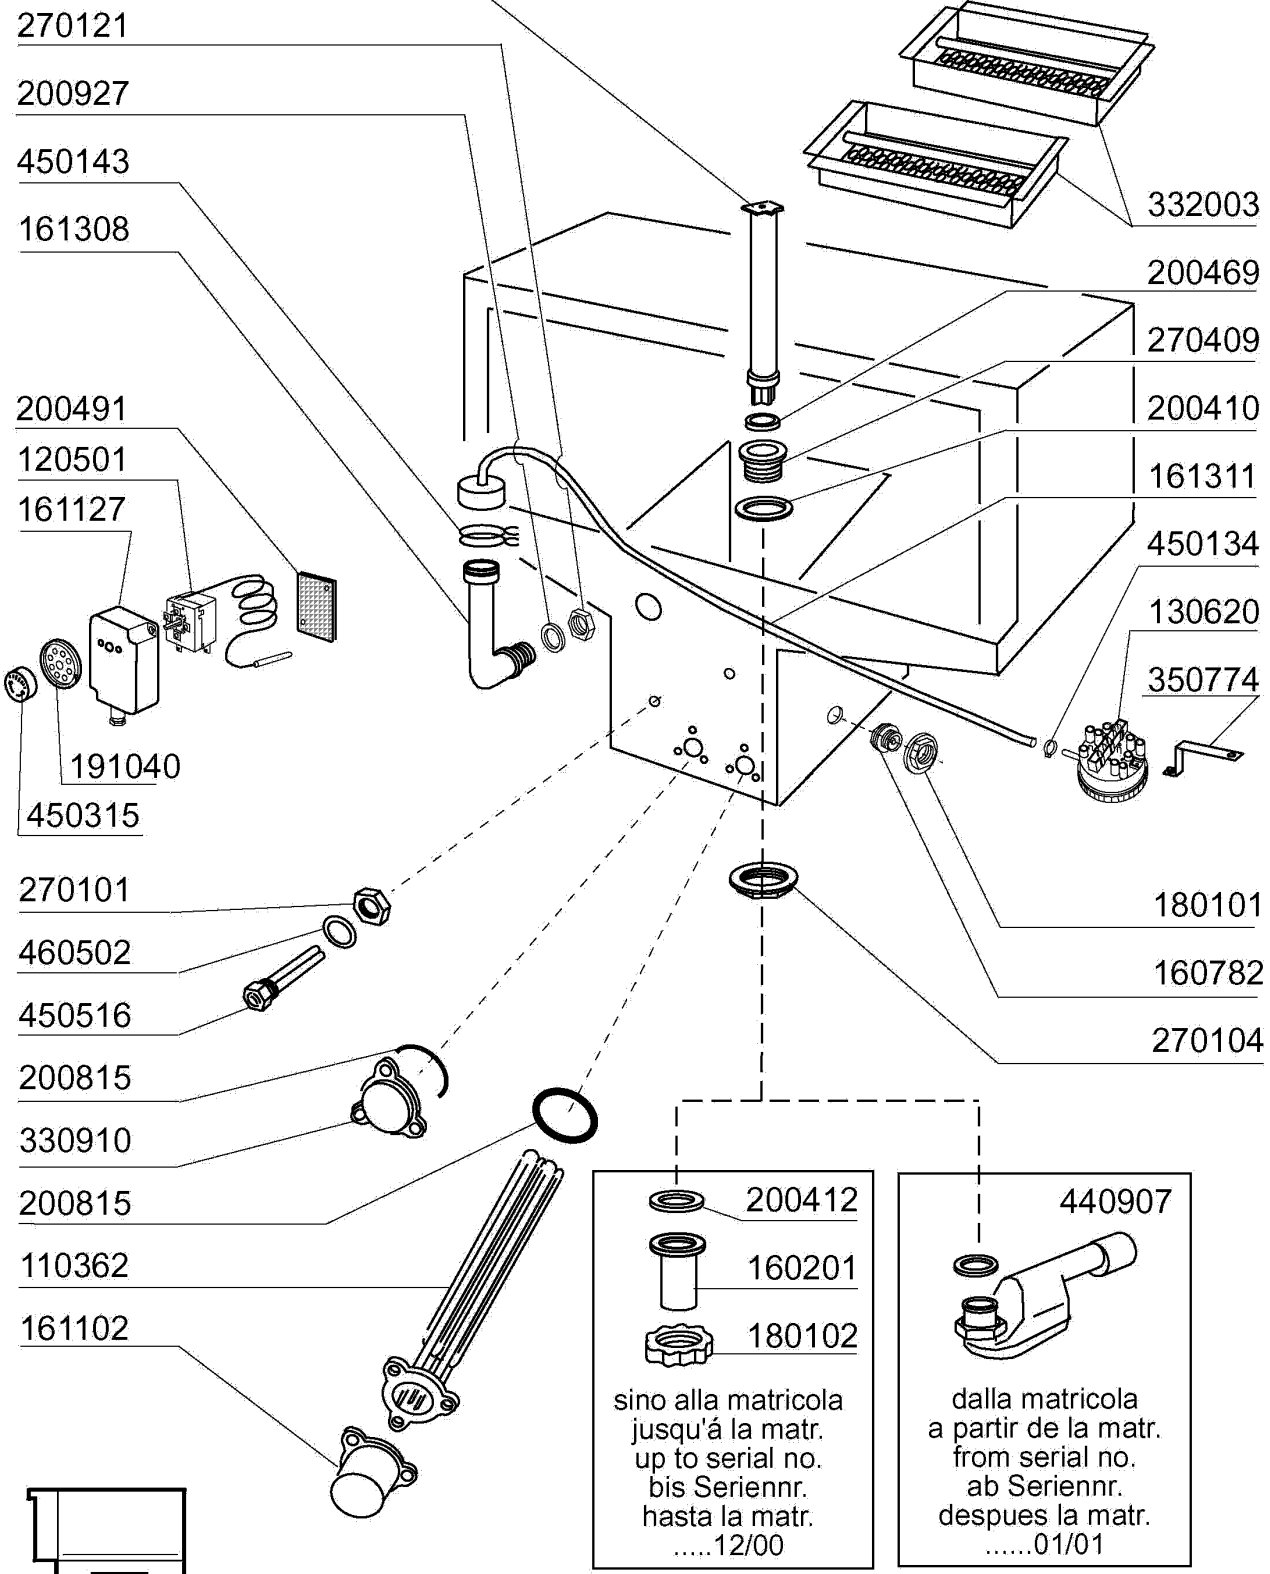

380832	AC 201	.....	242
380836	AC 91	.....	182