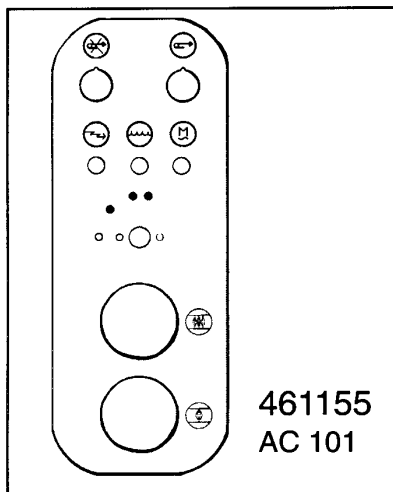

130413

200921

180243

180111

450905