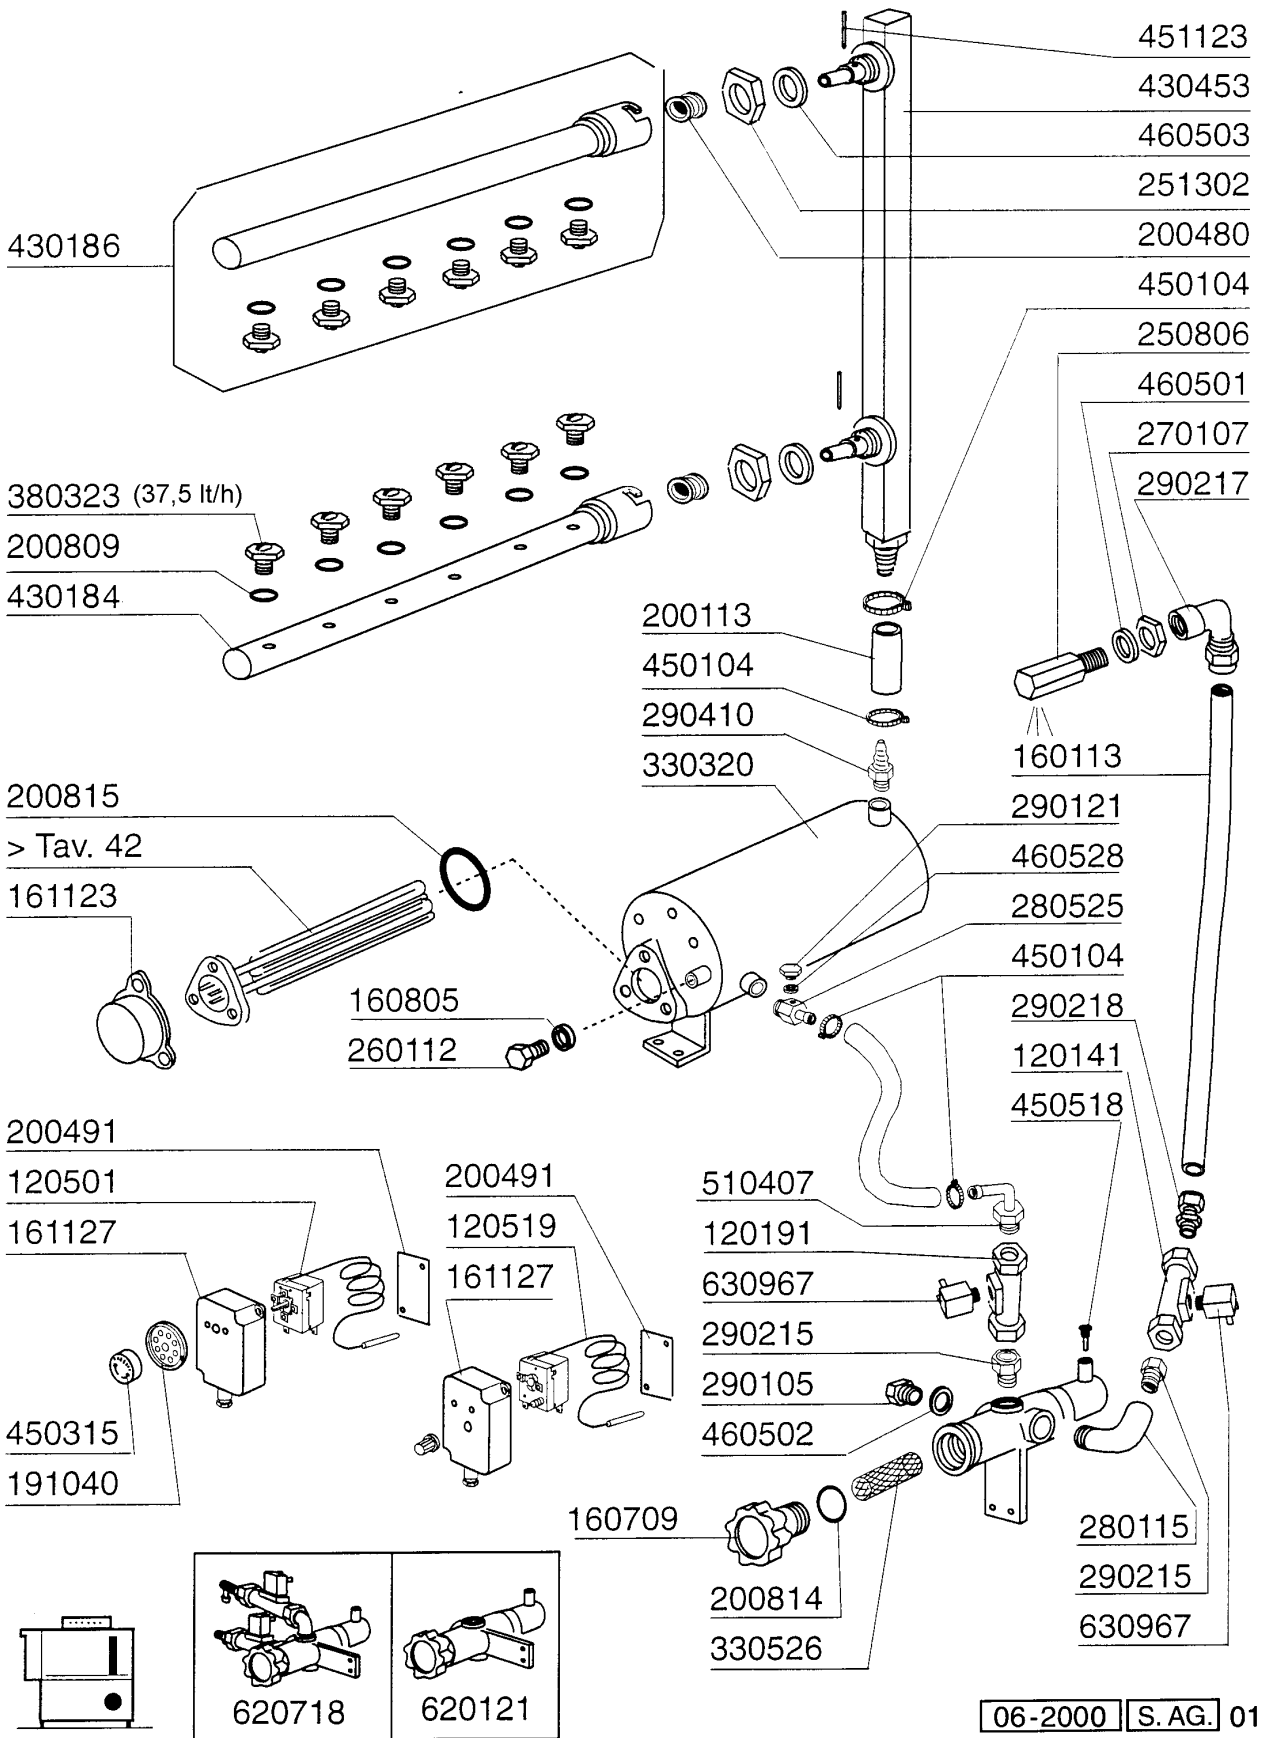

LAVAGGIO SUPERIORE
braccio sinistro

LAVAGGIO SUPERIORE
braccio destro

LAVAGGIO INFERIORE
braccio sinistro/destro

AC91 - Seite 5 - Nachspülungsrohr / Boiler mit 1 Heizkoerper Legende

Kode	Bezeichnung	Preis
120141	E-ventil Metal.328000 D.1/2 V2	0
120191	Nachspülventil Ac95	0
120501	Thermostat 30/90° Mt 1 Tr/2	0
120519	Thermostat 110-130° Sic.Is1 C-g-s	0
160113	Rohr In Pol.ret 12 Est	0
160709	Pfropfen V.e-ventilkollektor 1"	0
160805	Dichtung D.8	0
161123	Heizkoerperschutz H42 Snl	0
161127	Behaelter Fuer Thermostat	0
191040	Rahmen Des Thermostatsknopfes	0
200113	Gummischlauch 12x22	0
200480	Dichtung Nachspuelarm	0
200491	Hinter.dichtung F.thermostatskasten	0
200809	Or Dichtung 1,78x8,73x12,29	0
200814	O-ring 34,52x41,58x3,53	0
200815	O-ring F.heizkörper	0
250806	Anschlussstück F.tankfüllung Ac-acr	0
251302	Gewinding Aus Stahl 3/4" Ac-acr	0
260112	Rostfr.stahl Te-schraube 8x16 A2	0
270107	Gegenmutter 3/8"fl803 Aus Messing	0
280115	Kniestück 1/2"	0
280525	Anschluss	0
290105	Te-ms-stopfen 1/2"	0
290121	Propfen 1/8"	0
290215	Stutzen Tefl.+gewinding D.1/2"	0
290217	Anschlussstuecke 12x3/8" Typ P4lf	0
290218	Rohrverbindung 12x1/2"	0
290410	Nippel 1/2"	0
330320	Isoliert.durchlauferhitz.d.164x650	0
330526	Filter 22x88 E-ventil-kollektor	0
380323	Nachspuelduese 37,5 80° Ov 1/8	0
430184	Arm	0
430186	Ecorinsearm Ac	0
430453	Nachspül./ecor.säule Ac	0
450104	Schlauchschelle H=12,5 15-24	0
450315	Knebel F.thermostat 90°	0
450518	Thermometerschutzhuelle	0
451123	Elastisch.stifte 4x16	0
460501	Asbestdichtung 24x17x2	0
460502	Asbestdichtung 30x21x2 C34-r	0
460503	Asbestdichtung 38x27x2 (3/4)	0
460528	Dichtung 15x10x2 Für Nippel C155	0
510407	Nippel Fuer Durchlauferhitzer N S	0
620121	Kollektor V.2 E-ventilen	0
620718	Filter	0
630967	Spule 24v E-ventil 328004	0