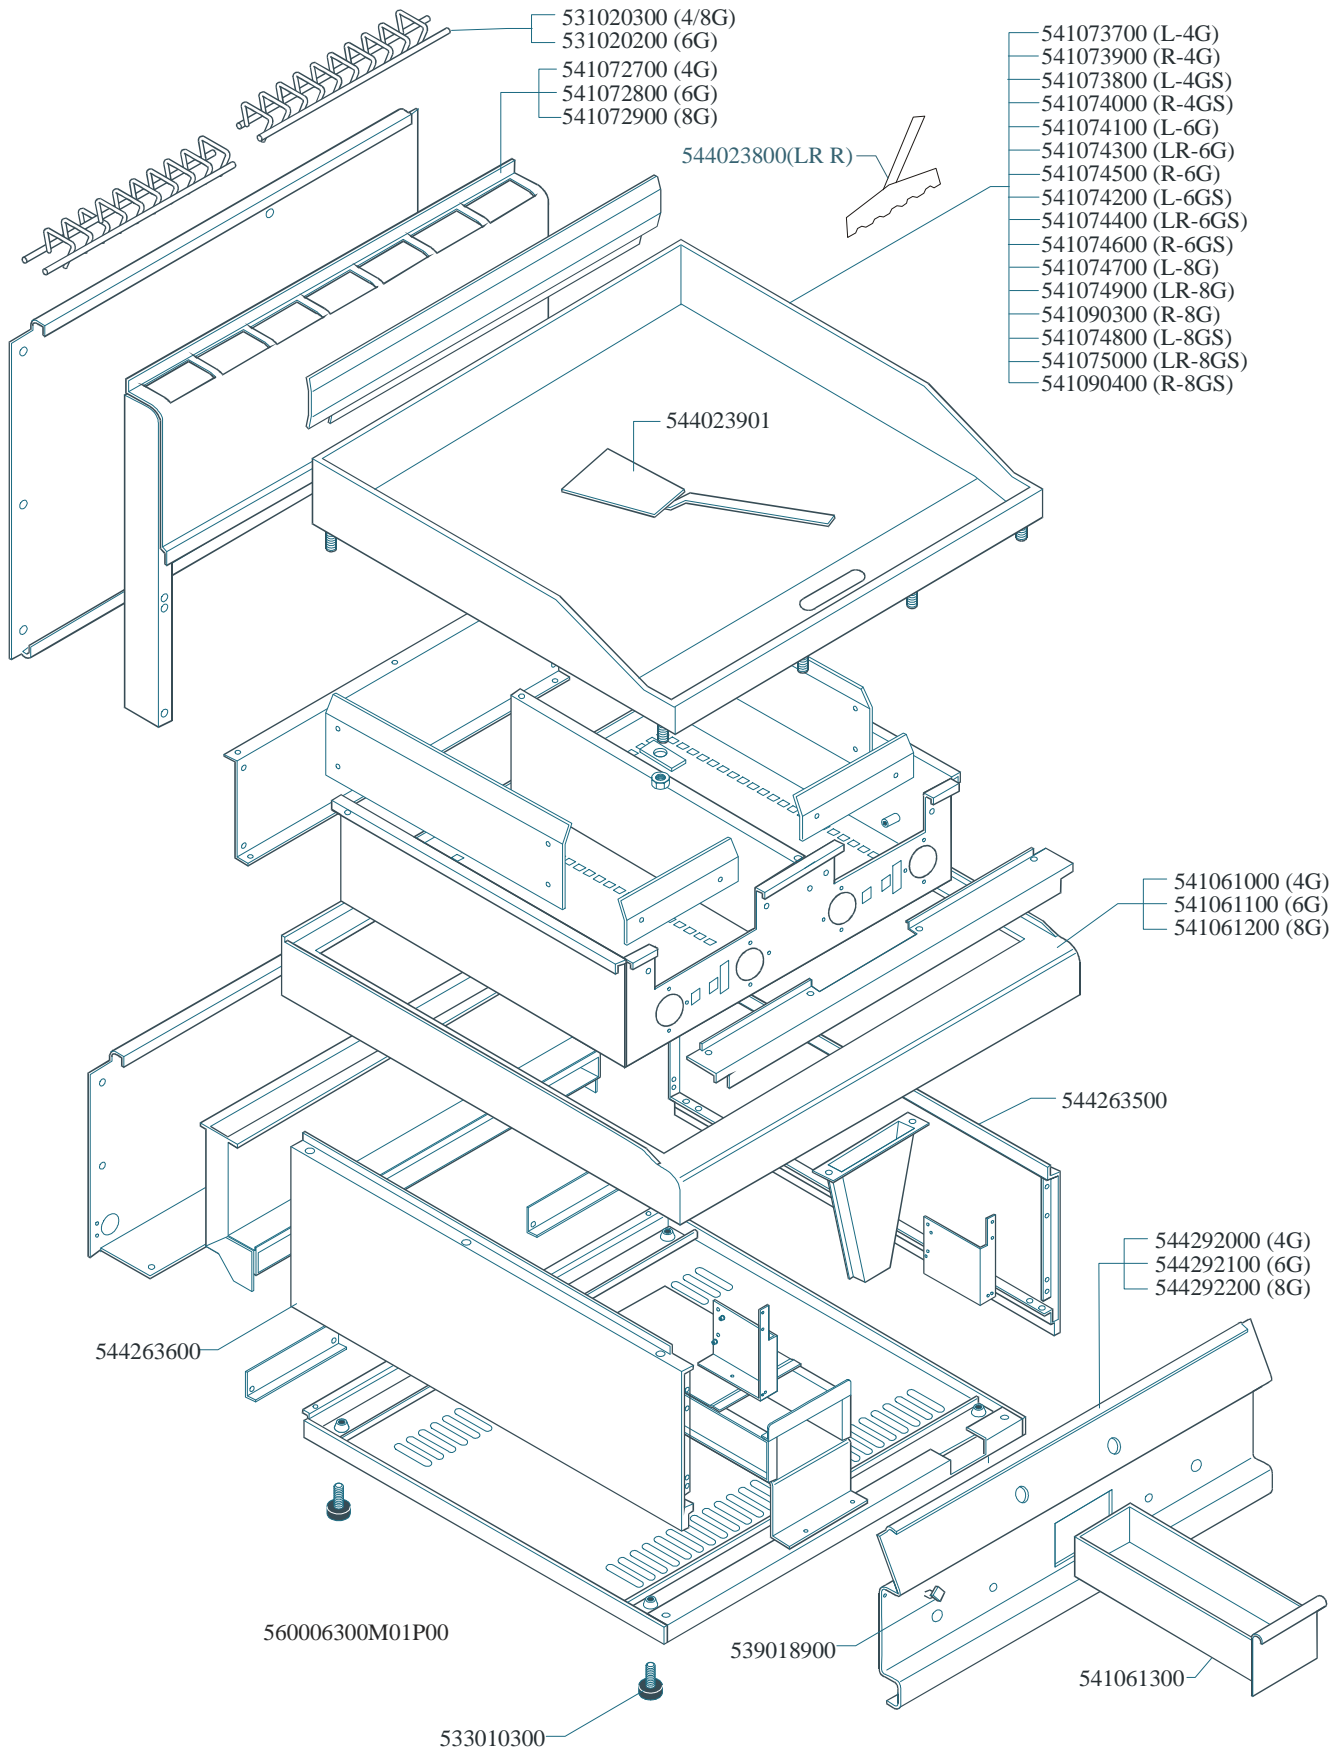

MAGIC PROF 65

GAS / GAS / GAS / GAZ

FT...-4G... FT...-6G... FT...-8G...

MAGIC PROF 65

GAS / GAS / GAS / GAZ

FT...-4G... FT...-6G... FT...-8G...

	*	FT-4G FT-8G	**	FT-6G	**
G30- 28+30mbar G31- 37mbar	533020200	533056900		533057200	
G30- 50mbar	533020200	533056800		533031601	
G20- 20mbar G25- 25mbar	533020400	533056700		533031300	
G25- 20mbar	533020400	533057000		533057100	
G25- 25mbar NL	533020400	533057100		533057300	

Page	Pos	Code	Description
001		544023800	
001		541075000	CHROME PLATE FTLR-8GS
001		544023901	SPATTLE FOR FRY-TOP
001		544263500	RIGHT SIDE S.65
001		544263600	LEFT SIDE S.65
001		541061300	DRIP TRAY FOR FT 65
001		533010300	ADJUSTABLE FOOT M10*20 D.23
001		539018900	INDEX FOR KNOB
002		533011000	PILOT BURNER 3 FLAMES 320
002		533045700	THERMOCOUPLE M9*1 500
002		533010400	BICONE D.6
002		533018500	FITTING FOR BICONE D.6 M10*1
002		533018600	PLUG FITTING
002		531026000	BURNER FT-4/6/8G BM-4G
002		537003000	PLUG M4 - LONG ELECTRODE
002		547002700	HIGH-VOLTAGE CABLE L=500
002		533010900	NUT M14*1 H.4
002		531025600	ELBOW 90° NOZZLE-HOLDER §10 PIPE
002		533039300	BICONE §10
002		533017900	BICONE D.12
002		533010800	TUBE NUT D.10 M16*1,5
002		533018000	ELBOW FOR BICONE D.12 3/8 RS L20
002		537002800	PIEZOELECTRIC IGNITION M18
002		531001500	MAGNET FOR EUROSIT VALVE
002		533053600	EUROSIT VALVE PLUG
002		533009400	BICONE 10S
002		533052800	ELASTIC PEG §2,5*26
002		536017200	MATCHER REMOTE CONTROL EUROSIT
002		533052600	PIN FOR KNOB 65LINE
002		533052601	
002		533040600	HEADLESS SCREW M4*8
002		533039100	BICONE §6
002		533009500	NIPPLE FOR BICONE 10S
002		531025300	VALVE EUROSIT FT 100-340°C
002		536017100	BLACK KNOB §70 PIN §8*6,5
002		539022900	ADHESIVE GRADUATED DISC FOR KNOB
002		533020200	PILOT JETS 0160 FOR LPG §30
002		533020400	NOZZLE 0160 (NATURAL GAS) 51