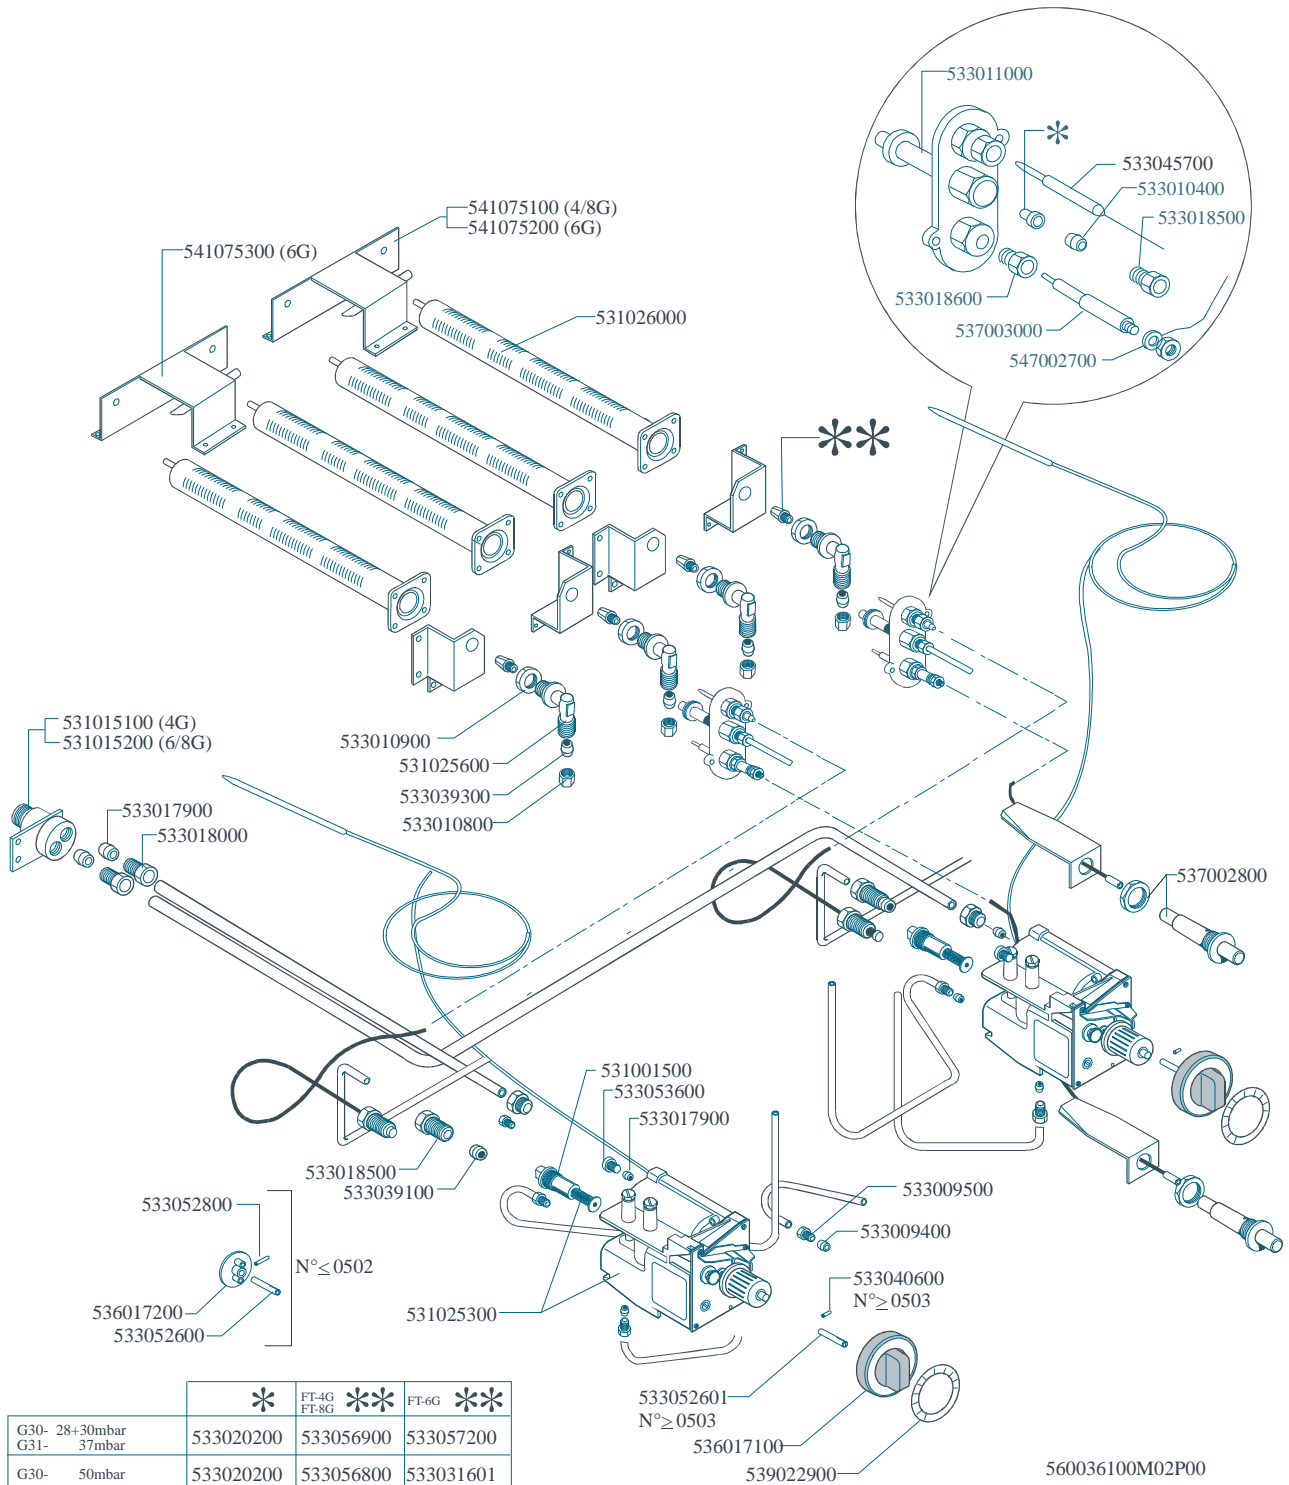

MAGIC PROF 65

GAS / GAS / GAS / GAZ

FT...-4G... FT...-6G... FT...-8G...

MAGIC PROF 65

GAS / GAS / GAS / GAZ

FT...-4G... FT...-6G... FT...-8G...

	*	FT-4G FT-8G	**	FT-6G	**
G30- 28+30mbar G31- 37mbar	533020200	533056900		533057200	
G30- 50mbar	533020200	533056800		533031601	
G20- 20mbar G25- 25mbar	533020400	533056700		533031300	
G25- 20mbar	533020400	533057000		533057100	
G25- 25mbar NL	533020400	533057100		533057300	

Page	Pos	Code	Description
001		544023800	
001		541075000	CHROME PLATE FTLR-8GS
001		544023901	SPATTLE FOR FRY-TOP
001		544263500	RIGHT SIDE S.65
001		544263600	LEFT SIDE S.65
001		541061300	DRIP TRAY FOR FT 65
001		533010300	ADJUSTABLE FOOT M10*20 D.23
001		539018900	INDEX FOR KNOB
002		533011000	PILOT BURNER 3 FLAMES 320
002		533045700	THERMOCOUPLE M9*1 500
002		533010400	BICONE D.6
002		533018500	FITTING FOR BICONE D.6 M10*1
002		533018600	PLUG FITTING
002		531026000	BURNER FT-4/6/8G BM-4G
002		537003000	PLUG M4 - LONG ELECTRODE
002		547002700	HIGH-VOLTAGE CABLE L=500
002		533010900	NUT M14*1 H.4
002		531025600	ELBOW 90° NOZZLE-HOLDER §10 PIPE
002		533039300	BICONE §10
002		533017900	BICONE D.12
002		533010800	TUBE NUT D.10 M16*1,5
002		533018000	ELBOW FOR BICONE D.12 3/8 RS L20
002		537002800	PIEZOELECTRIC IGNITION M18
002		531001500	MAGNET FOR EUROSIT VALVE
002		533053600	EUROSIT VALVE PLUG
002		533009400	BICONE 10S
002		533052800	ELASTIC PEG §2,5*26
002		536017200	MATCHER REMOTE CONTROL EUROSIT
002		533052600	PIN FOR KNOB 65LINE
002		533052601	
002		533040600	HEADLESS SCREW M4*8
002		533039100	BICONE §6
002		533009500	NIPPLE FOR BICONE 10S
002		531025300	VALVE EUROSIT FT 100-340°C
002		536017100	BLACK KNOB §70 PIN §8*6,5
002		539022900	ADHESIVE GRADUATED DISC FOR KNOB
002		533020200	PILOT JETS 0160 FOR LPG §30
002		533020400	NOZZLE 0160 (NATURAL GAS) 51