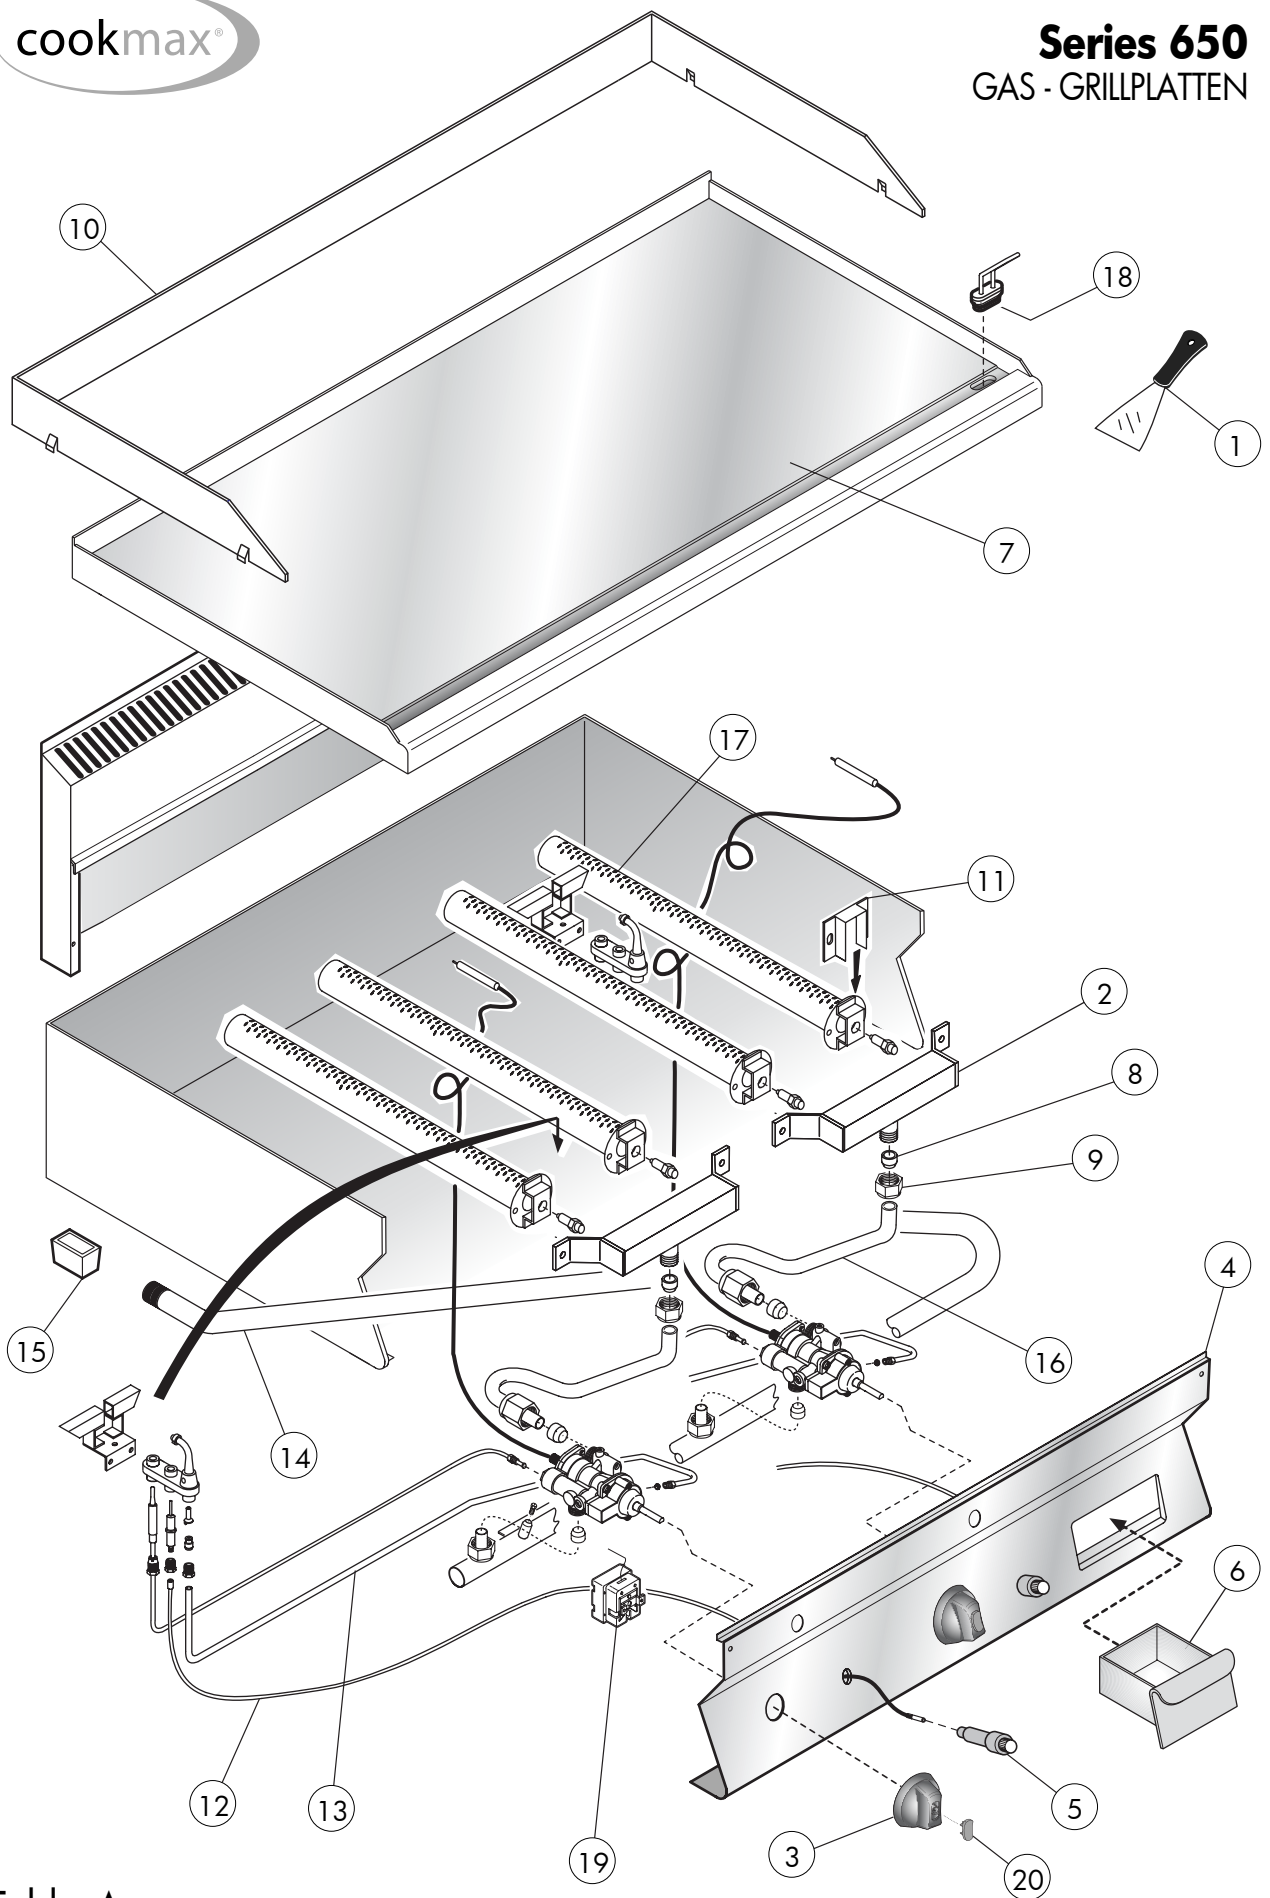

Kochgeräte Serie 650 Gas-Grillplatte

Artikel-Nr. 123109 (OFT68GLC)

Explosionszeichnung / Ersatzteile

Bitte bei Ersatzteilbestellung immer Artikelnummer und Seriennummer mit angeben!

Table_A

EDITION 01 2012

0952799 OFT 68 GLC

Table_B

— ID GAS : □ G30/50 ■ G30/29 ○ G20/20 ● G25/25 ▲ G25/20 ✦ G120/8 ✦ G110/8 —

EDITION 01 2012

0952799 OFT 68 GLC

Series 650
Gas-grillplatten

Table_A

POS.	CODE	PIECES	BESCHREIBUNG	DATA	C
1	MA1030000600	1	KRAPZER		
2	MA1031105414	2	GASRAMPE		
3	CR0932240	2	DREHKNOFF		
4	CR0930170	1	FRONTBLENDE		
5	MA1936100	2	STARTEN PIEZO		
6	CR0930650	1	SCHUBFACH		
7	CR0849850	1	VERCHROMTER GLATTER PLAN - M80		
8	MA86720	2	KEGEL/10		
9	MA1326500	2	NUß M16X1,5		
10	MA1044320700	1	ANTISPRITZBORD		
11	MA1482412	2	REGLER-LUFT		
12	MA1936300	2	KABEL PIEZO ANFÄNGT		
13	CR0930300	2	VERSUCHSRÖHRE		
14	CR0930260	1	RAMPE		
15	MA1036021613	4	FUSS		
16	CR0930270	2	BRENNER-RÖHRE		
17	MA1031501000	4	BRENNER		
18	MA97313000	1	STOPFEN		
19	MA1942900	2	THERMOSTAT 325°C		
20	CR0842400	2	KORK		

* >>> Empfohlener Austausch

Series 650
Gas-grillplatten

Table_B

POS.	CODE	PIECES	BESCHREIBUNG	DATA	C
1		2	DÜSE		
2	MA1955500	2	THERMOELEMENT		
3	MA509900	2	ZÜNDFLAMME		
4	MA636700	2	STARTEN DER ELEKTRODE		
5	MA1891700	2	THERMOELEMENT-UNION		
6	MA1888400	2	ZÜNDKERZE-UNION		
7		2	VERSUCHSSCHNABEL		
8	MA469000	2	KEGEL /4 S		
9	MA673500	2	VERSUCHSUNION		
10	MA86720	2	KEGEL /10		
11	MA1326500	2	NUß M16X1,5		
12		2	BY-PASS		
13	MA673600	2	ZAPFEN 3/8"		
14	CR0933740	2	HÖREN SIE HAHN-VENTIL AUF		
15	MA673500	4	NUß M10X1/4		