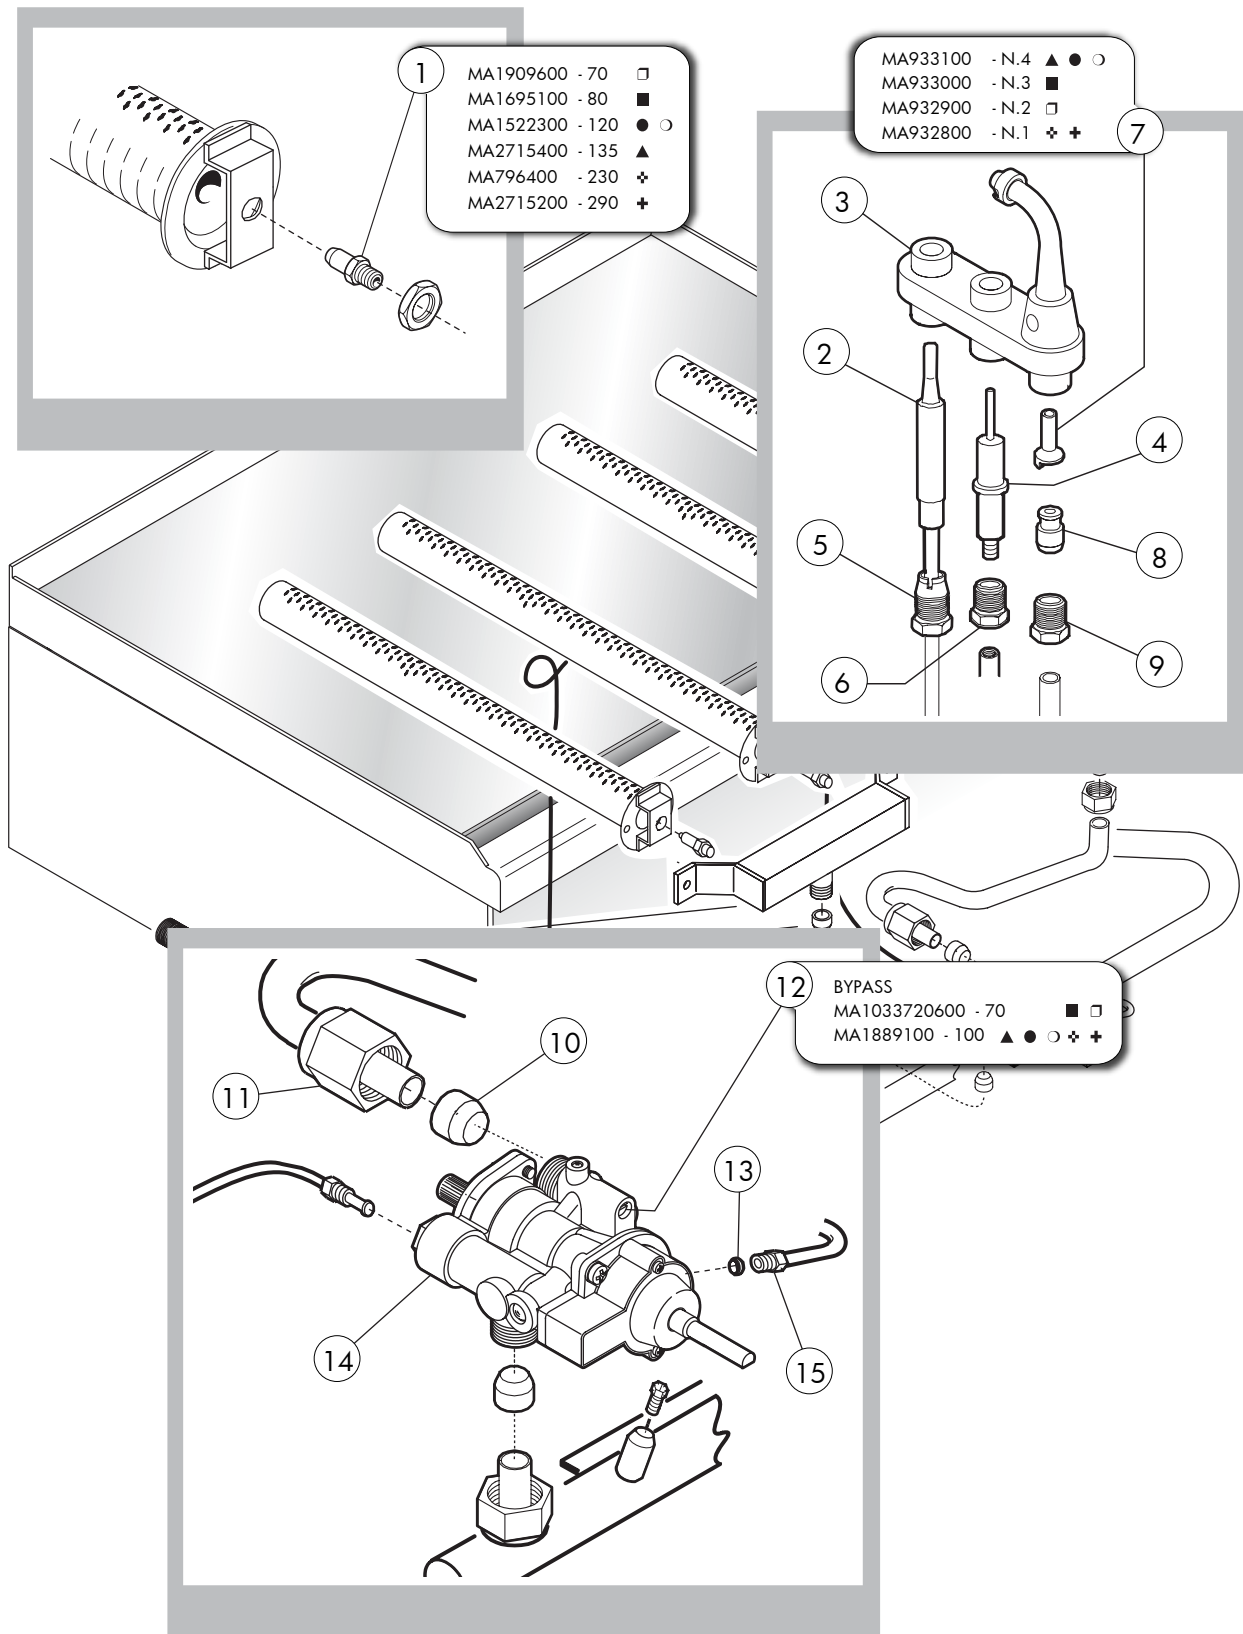

Kochgeräte Serie 650 Gas-Grillplatte

Artikel-Nr. 123109 (OFT68GLC)

Explosionszeichnung / Ersatzteile

Bitte bei Ersatzteilbestellung immer Artikelnummer und Seriennummer mit angeben!

Table_A

EDITION 01 2012

0952799 OFT 68 GLC

Table_B

— ID GAS : □ G30/50 ■ G30/29 ○ G20/20 ● G25/25 ▲ G25/20 ✦ G120/8 ✦ G110/8 —

EDITION 01 2012

0952799 OFT 68 GLC

Series 650
Gas-grillplatten

Table_A

POS.	CODE	PIECES	BESCHREIBUNG	DATA	C
1	MA1030000600	1	KRAPZER		
2	MA1031105414	2	GASRAMPE		
3	CR0932240	2	DREHKNOFF		
4	CR0930170	1	FRONTBLENDE		
5	MA1936100	2	STARTEN PIEZO		
6	CR0930650	1	SCHUBFACH		
7	CR0849850	1	VERCHROMTER GLATTER PLAN - M80		
8	MA86720	2	KEGEL/10		
9	MA1326500	2	NUß M16X1,5		
10	MA1044320700	1	ANTISPRITZBORD		
11	MA1482412	2	REGLER-LUFT		
12	MA1936300	2	KABEL PIEZO ANFÄNGT		
13	CR0930300	2	VERSUCHSRÖHRE		
14	CR0930260	1	RAMPE		
15	MA1036021613	4	FUSS		
16	CR0930270	2	BRENNER-RÖHRE		
17	MA1031501000	4	BRENNER		
18	MA97313000	1	STOPFEN		
19	MA1942900	2	THERMOSTAT 325°C		
20	CR0842400	2	KORK		

* >>> Empfohlener Austausch

Series 650
Gas-grillplatten

Table_B

POS.	CODE	PIECES	BESCHREIBUNG	DATA	C
1		2	DÜSE		
2	MA1955500	2	THERMOELEMENT		
3	MA509900	2	ZÜNDFLAMME		
4	MA636700	2	STARTEN DER ELEKTRODE		
5	MA1891700	2	THERMOELEMENT-UNION		
6	MA1888400	2	ZÜNDKERZE-UNION		
7		2	VERSUCHSSCHNABEL		
8	MA469000	2	KEGEL /4 S		
9	MA673500	2	VERSUCHSUNION		
10	MA86720	2	KEGEL /10		
11	MA1326500	2	NUß M16X1,5		
12		2	BY-PASS		
13	MA673600	2	ZAPFEN 3/8"		
14	CR0933740	2	HÖREN SIE HAHN-VENTIL AUF		
15	MA673500	4	NUß M10X1/4		