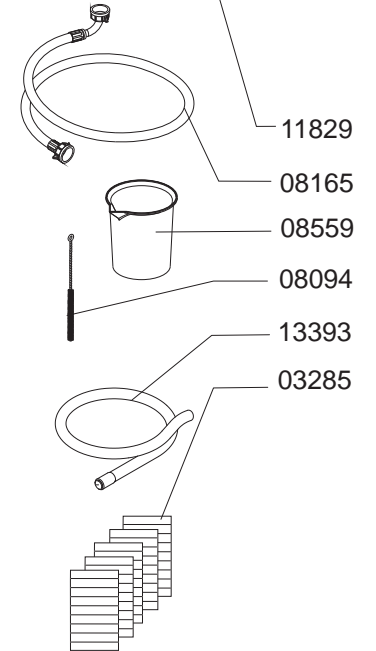

Hygiëneset OptiVend
1TS / 1TL

 From mach. nr. 40 21761

* Recommended Spare Part

Type : OptiVend 1 TS
Artikel : 10480

From mach. nr. : 30 17802
Date : 09-2005

Page : 1-3
Rev. : 1.3

Drawer : MT
Date : 17-06-2008

Rated voltage : 1N~220-240V 50-60Hz 3275W

Spare Parts Info

***** **Animo**® *****
Assen - Holland

www.animo.eu

Type : OptiVend 1 TS	From mach. nr. : 3O 17802	Page : 2-3	Drawer : MT
Artikel : 10480	Date : 09-2005	Rev. : 1.3	Date : 17-06-2008
Rated voltage : 1N~220-240V 50-60Hz 3275W	Spare Parts Info	***** Animo ® ***** Assen - Holland	www.animo.eu

Type	: OptiVend 1 TS	From mach. nr.	: 30 17802	Page	: 3-3	Drawer	: MT
Artikel	: 10480	Date	: 09-2005	Rev.	: 1.3	Date	: 17-06-2008
Rated voltage	: 1N~220-240V 50-60Hz 3275W	Spare Parts Info		***** Animo ***** Assen - Holland		www.animo.eu	