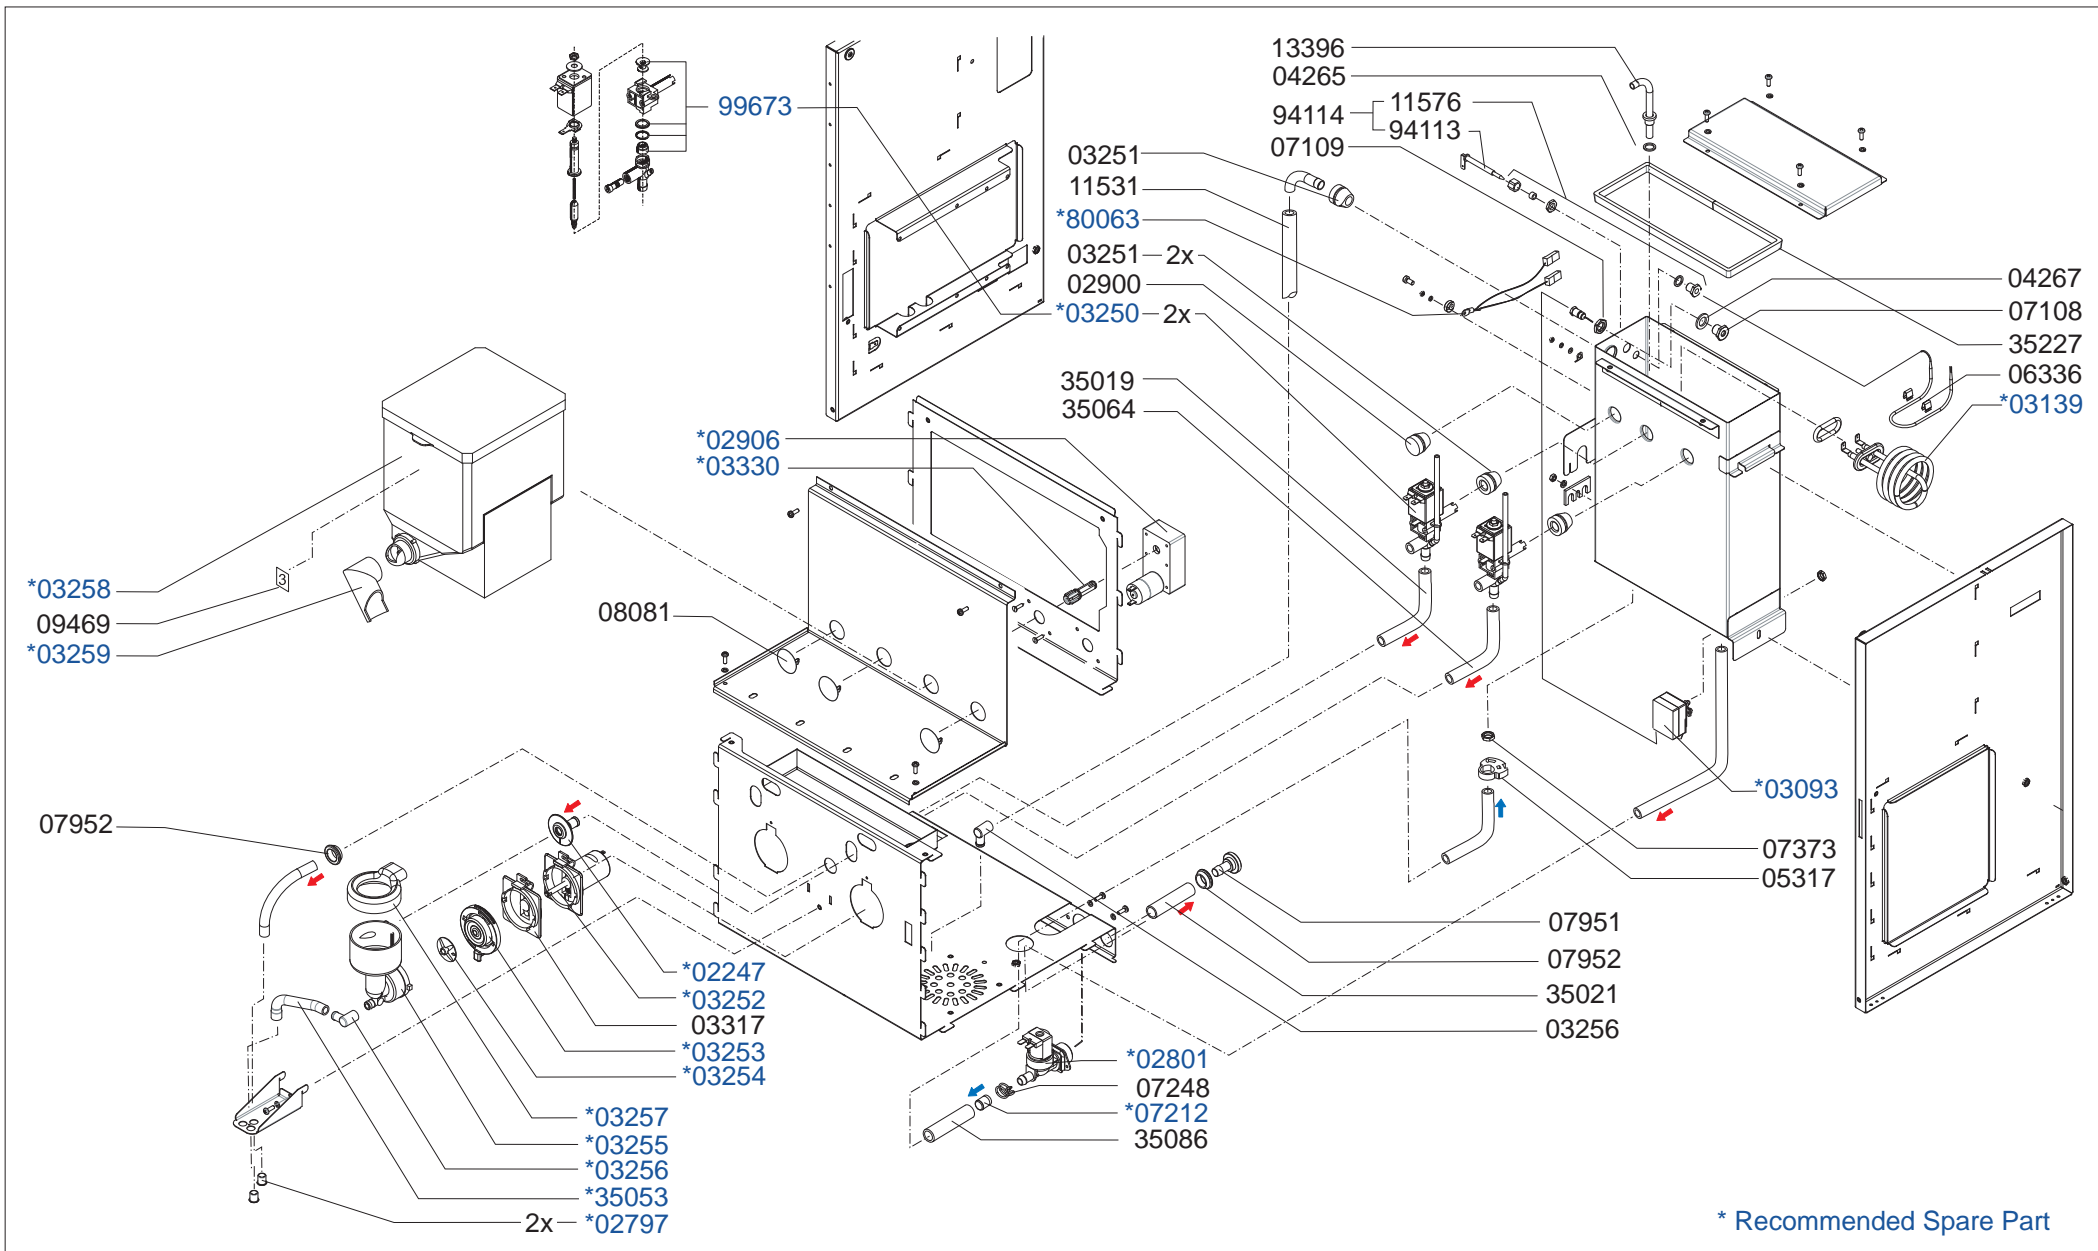

Rated voltage : 1N~220-240V 50-60Hz 3275W

Spare Parts Info

***** **Animo**® *****
Assen - Holland

www.animo.eu

Type : OptiVend 1 TS	From mach. nr. : 3O 17802	Page : 2-3	Drawer : MT
Artikel : 10480	Date : 09-2005	Rev. : 1.3	Date : 17-06-2008
Rated voltage : 1N~220-240V 50-60Hz 3275W	Spare Parts Info	***** Animo ® ***** Assen - Holland	www.animo.eu