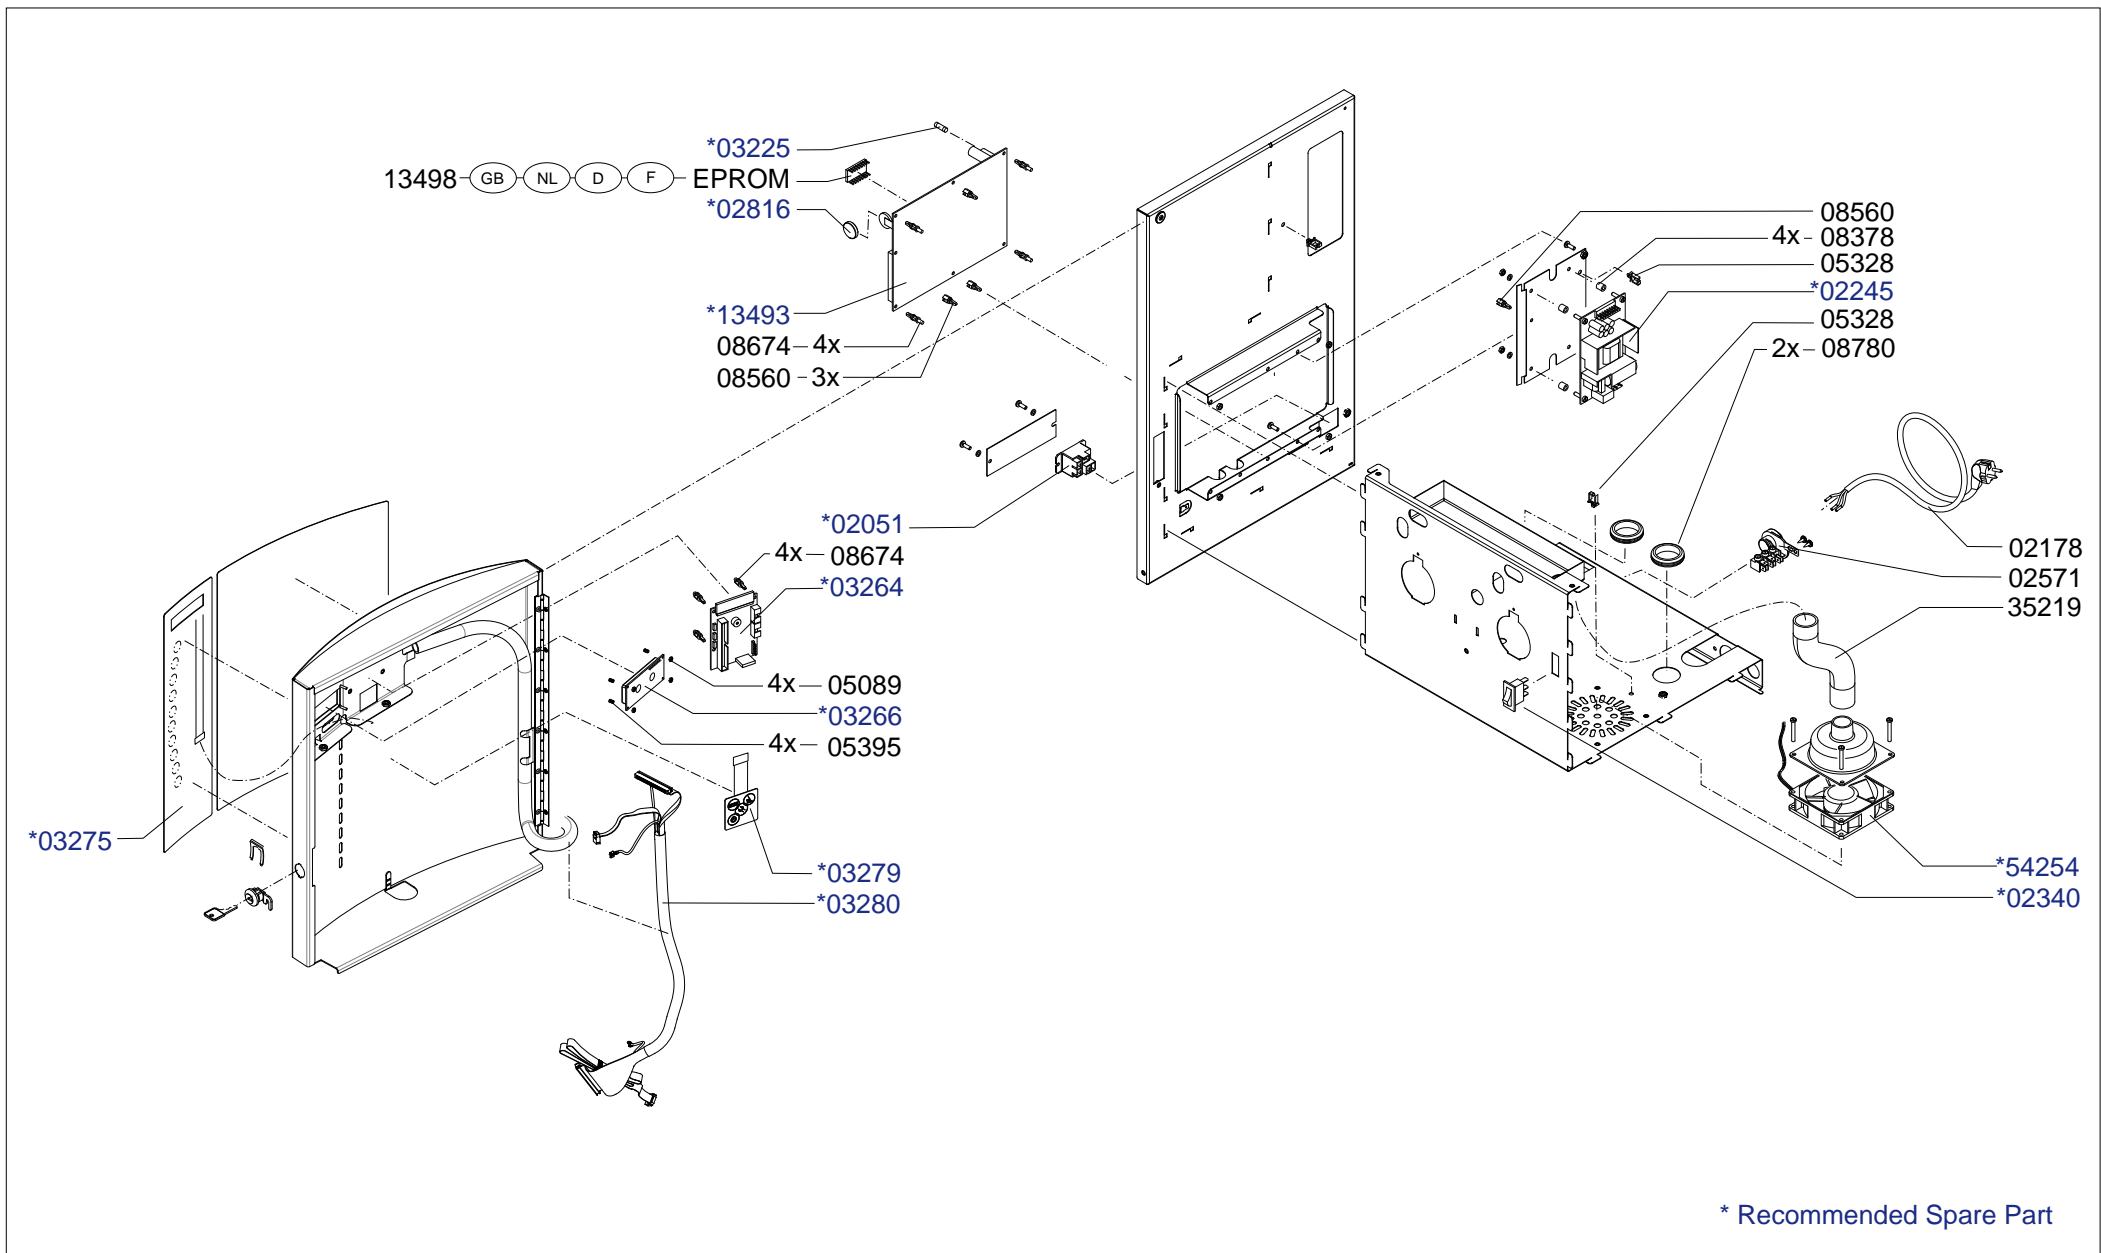

Hygiëneset OptiVend
1TS / 1TL

 From mach. nr. 40 21761

* Recommended Spare Part

Type : OptiVend 1 TS
Artikel : 10480

From mach. nr. : 30 17802
Date : 09-2005

Page : 1-3
Rev. : 1.3

Drawer : MT
Date : 17-06-2008

Rated voltage : 1N~220-240V 50-60Hz 3275W

Spare Parts Info

***** **Animo**® *****
Assen - Holland

www.animo.eu

Type : OptiVend 1 TS	From mach. nr. : 3O 17802	Page : 2-3	Drawer : MT
Artikel : 10480	Date : 09-2005	Rev. : 1.3	Date : 17-06-2008
Rated voltage : 1N~220-240V 50-60Hz 3275W	Spare Parts Info	***** Animo ® ***** Assen - Holland	www.animo.eu

Type	: OptiVend 1 TS	From mach. nr.	: 30 17802	Page	: 3-3	Drawer	: MT
Artikel	: 10480	Date	: 09-2005	Rev.	: 1.3	Date	: 17-06-2008
Rated voltage	: 1N~220-240V 50-60Hz 3275W	Spare Parts Info		***** Animo ***** Assen - Holland		www.animo.eu	