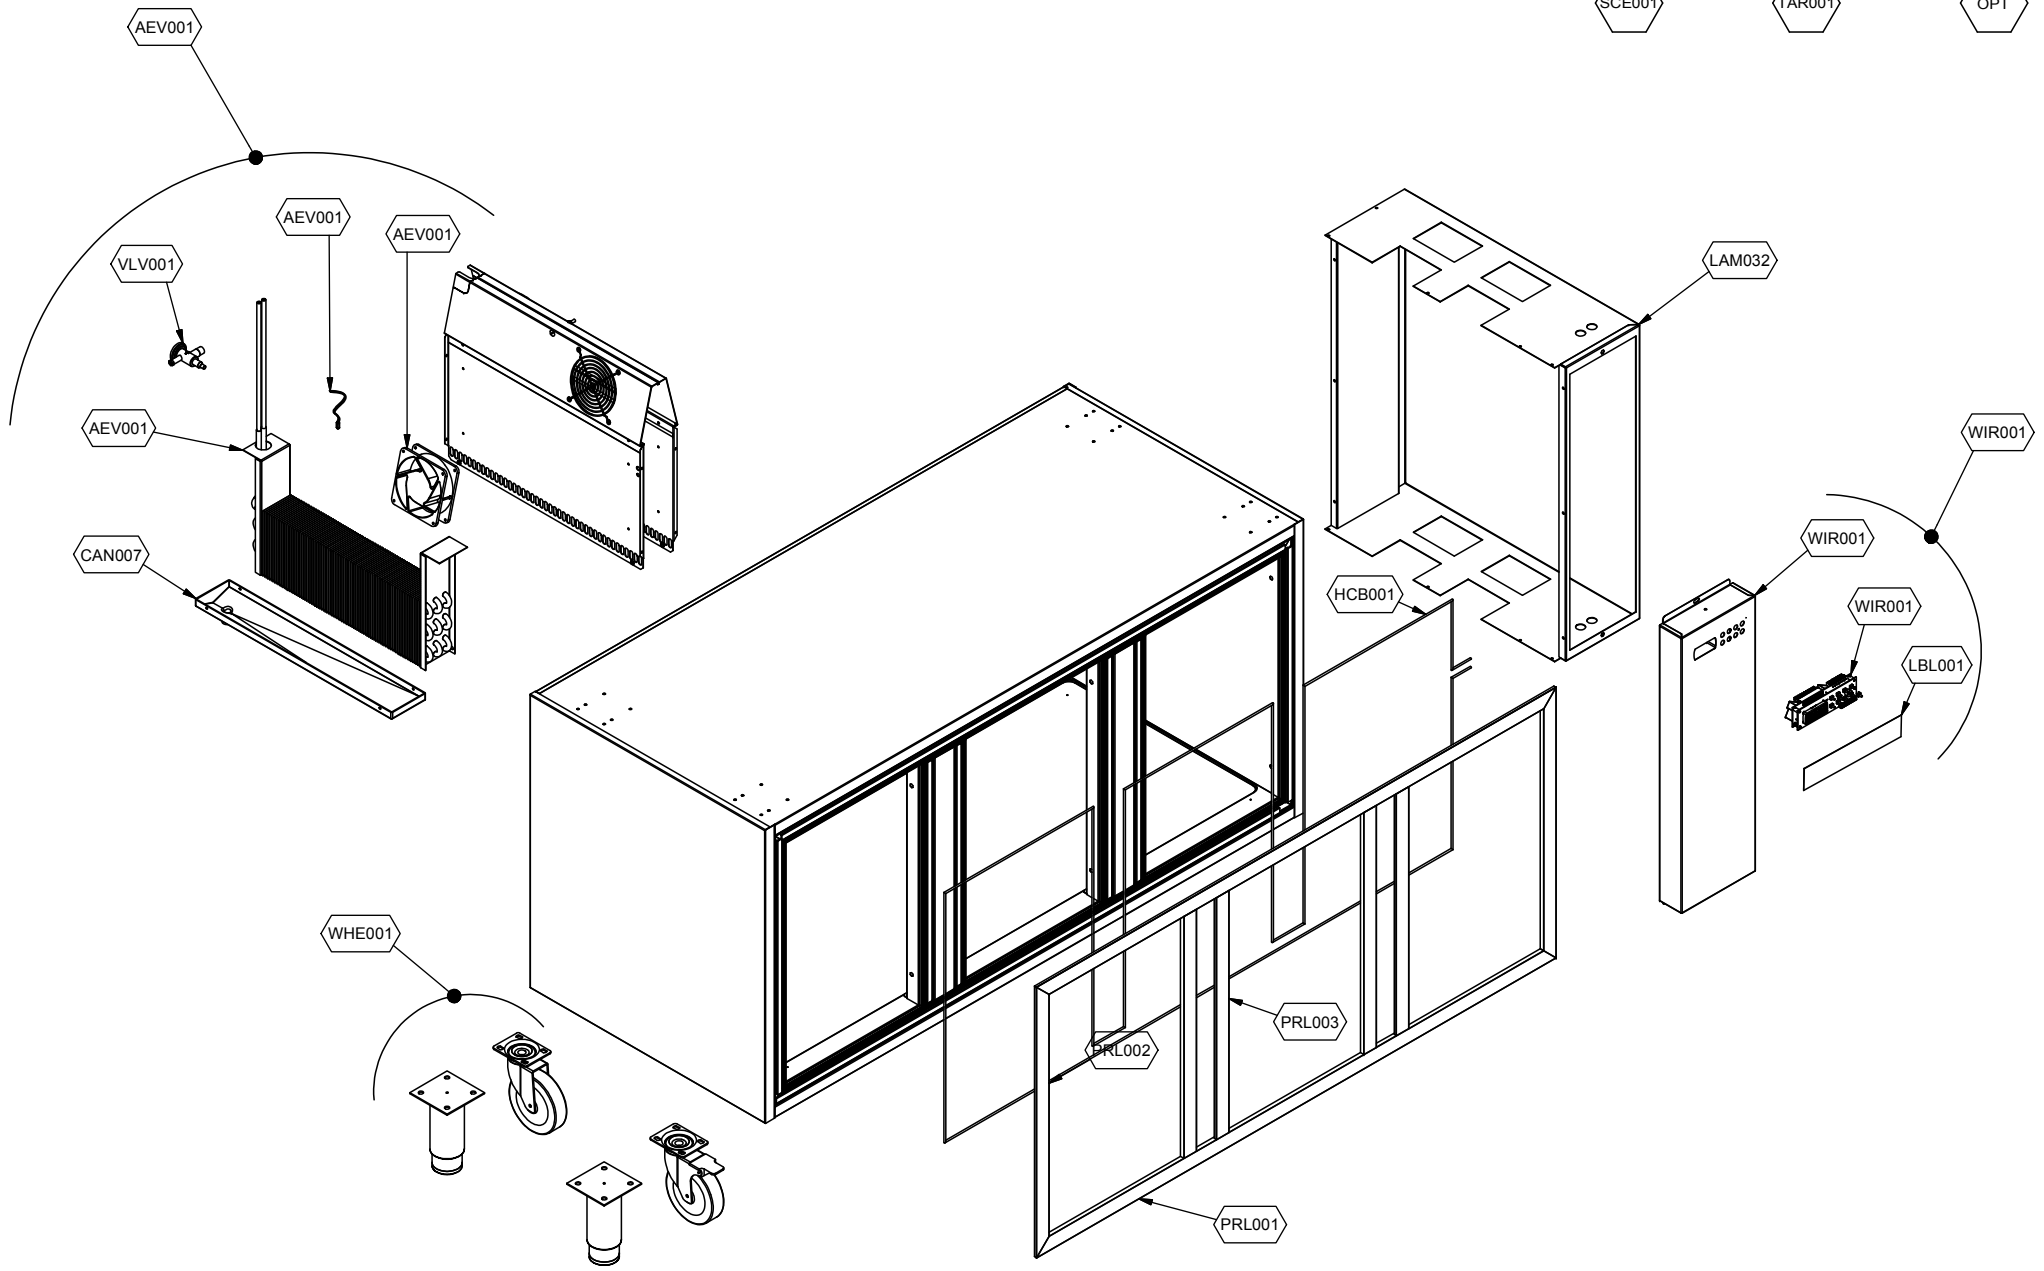

cookmax+

start!

Kühlung Pizzatisch mit Kühl-Aufsatzvitrine

Artikel-Nr.

551019 (7SP83IP4WP900 / PIZZASP821I + VRS2005V)

Explosionszeichnung / Ersatzteile

Bitte bei Ersatzteilbestellung immer Artikelnummer und Seriennummer mit angeben!

	PARAM.	OPTIONAL
⚡		
SCE001	TAR001	OPT

ST700

SB700

Exploded View

Validity: 08/04/2016

7SB73RP4NP004 TAV SPRING BIG 70 3 R TN 1/2 1/2 1/2 NO

ESP331 TAVOLI ST/SB/SP REM.-2/+7°C,

Ref. Drawing	Code	Description
AEV001	73670824	ASS.EVAP.NO VALV.TN 700 2/3P REM.T.SPRIN
CAN007	74708410	VASCHETTA GOCC.TERMOF.TRS 700 GRIGIA
EVA001	73648586	EVAPOR 3RX6T 3/8" 25X25 PASSO 4.5 X 525
FAN006	74847159	VENT.ADDA AA1282HB-AT 230V 50/60HZ 16W
HCB001	73632216	CAVO CALDO DOPPIO ISOL.SPRING BIG 3P
LAM032	72609522	LAM.VANO Q.E.BIG REMOTO T.SPRING
LAM033	72609448	FRONT.Q.E.REM. TSB T.SPRING
LBL001	70709292	ADESIVO EVX 8 TASTI NO MARCHIO REMOTO
PRL001	72607884	PROF.MOB.ORIZ.(PVC Y2BS) 3P T.SPRING
PRL002	72609282	PROF.MOB.VERT.(PVC Y2BS) TSB T.SPRING
PRL003	72609290	PROFILO MOB.MONT.VERT.(Y2BS) TSB.T.SPRIN
SCE001	SC700	SCH.ELET. MEKANO GREEN - ENERGY - SPRING
TAR001	RIF.TAR.I05	PARAMETRI TAVOLI SPRING TN
THE001	74700889	CENTR.EVCO EVX205 5RELE 8TASTI 50/60HZ
THE002	74700916	SONDA NTC IKE 3METRI -50/+105°
VLV001	74877104	VALVOLA TUB R404A MOD 068U2721 ORIF.2
WHE001	74702236	ASS.PIED.QUADRATO 40X40 REG.145-224
WIR001	73688788	ASS.Q.E. TGB REMOTO TAVOLI GREEN

Optional Exploded View

Validity: 08/04/2016

7SB73RP4NP004	TAV SPRING BIG 70 3 R TN 1/2 1/2 1/2 NO
OPT024	OPTIONAL ACCESSORI TAVOLI SPRING

Ref. Drawing	Code	Description
DRS007	73671266	ASS.CASS.IX 1/2 TSB FULTERER
DRS014	73670782	ASS.FRONT.CASS. 1/2 TSB T.SPRING
GRN003	74702526	GUARN.MAGNET.CASSETTO 1/2 TGB T.SPRING
RCK003	74703176	COPPIA GUIDA DX/SX 565-82535-FR785.550-L
RCK004	74768514	CREMAGLIE.POST.CENTR.CASSET.TSB FULTERER
RCK007	74768510	CREMAGLIERA ANT.CASSETTO TSB FULTERER
RCK017	74768512	CREMAGLIERA POST.LAT.CASSET.TSB FULTERER
SCH001	73679276	ASS.MONTANTE SCHIU.CASSET.FULTERER