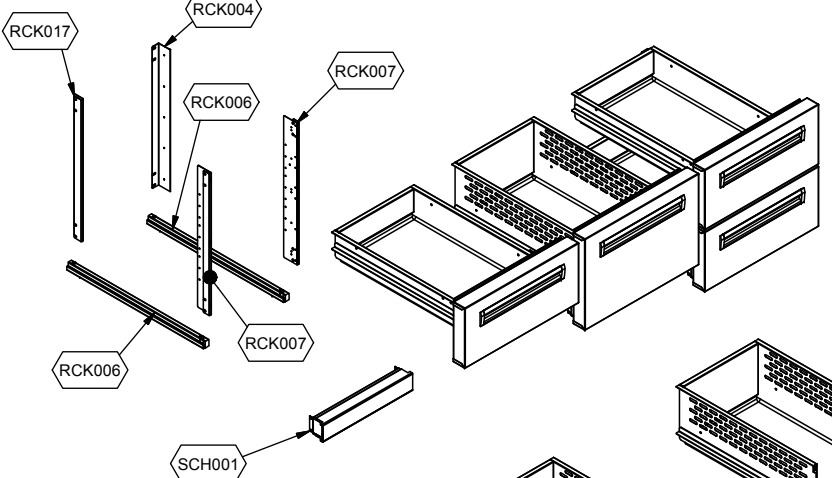

cookmax+

start!

Kühlung Pizzatisch mit Kühl-Aufsatzvitrine

Artikel-Nr.

551019 (7SP83IP4WP900 / PIZZASP821I + VRS2005V)

Explosionszeichnung / Ersatzteile

Bitte bei Ersatzteilbestellung immer Artikelnummer und Seriennummer mit angeben!

	PARAM.	OPTIONAL
⚡		
SCE001	TAR001	OPT

ST700

SB700

Exploded View

Validity: 08/04/2016

7SB73RP4NP004 TAV SPRING BIG 70 3 R TN 1/2 1/2 1/2 NO

ESP331 TAVOLI ST/SB/SP REM.-2/+7°C,

Ref. Drawing	Code	Description
AEV001	73670824	ASS.EVAP.NO VALV.TN 700 2/3P REM.T.SPRIN
CAN007	74708410	VASCHETTA GOCC.TERMOF.TRS 700 GRIGIA
EVA001	73648586	EVAPOR 3RX6T 3/8" 25X25 PASSO 4.5 X 525
FAN006	74847159	VENT.ADDA AA1282HB-AT 230V 50/60HZ 16W
HCB001	73632216	CAVO CALDO DOPPIO ISOL.SPRING BIG 3P
LAM032	72609522	LAM.VANO Q.E.BIG REMOTO T.SPRING
LAM033	72609448	FRONT.Q.E.REM. TSB T.SPRING
LBL001	70709292	ADESIVO EVX 8 TASTI NO MARCHIO REMOTO
PRL001	72607884	PROF.MOB.ORIZ.(PVC Y2BS) 3P T.SPRING
PRL002	72609282	PROF.MOB.VERT.(PVC Y2BS) TSB T.SPRING
PRL003	72609290	PROFILO MOB.MONT.VERT.(Y2BS) TSB.T.SPRIN
SCE001	SC700	SCH.ELET. MEKANO GREEN - ENERGY - SPRING
TAR001	RIF.TAR.I05	PARAMETRI TAVOLI SPRING TN
THE001	74700889	CENTR.EVCO EVX205 5RELE 8TASTI 50/60HZ
THE002	74700916	SONDA NTC IKE 3METRI -50/+105°
VLV001	74877104	VALVOLA TUB R404A MOD 068U2721 ORIF.2
WHE001	74702236	ASS.PIED.QUADRATO 40X40 REG.145-224
WIR001	73688788	ASS.Q.E. TGB REMOTO TAVOLI GREEN

Optional Exploded View

Validity: 08/04/2016

7SB73RP4NP004	TAV SPRING BIG 70 3 R TN 1/2 1/2 1/2 NO
OPT024	OPTIONAL ACCESSORI TAVOLI SPRING

Ref. Drawing	Code	Description
DRS007	73671266	ASS.CASS.IX 1/2 TSB FULTERER
DRS014	73670782	ASS.FRONT.CASS. 1/2 TSB T.SPRING
GRN003	74702526	GUARN.MAGNET.CASSETTO 1/2 TGB T.SPRING
RCK003	74703176	COPPIA GUIDA DX/SX 565-82535-FR785.550-L
RCK004	74768514	CREMAGLIE.POST.CENTR.CASSET.TSB FULTERER
RCK007	74768510	CREMAGLIERA ANT.CASSETTO TSB FULTERER
RCK017	74768512	CREMAGLIERA POST.LAT.CASSET.TSB FULTERER
SCH001	73679276	ASS.MONTANTE SCHIU.CASSET.FULTERER