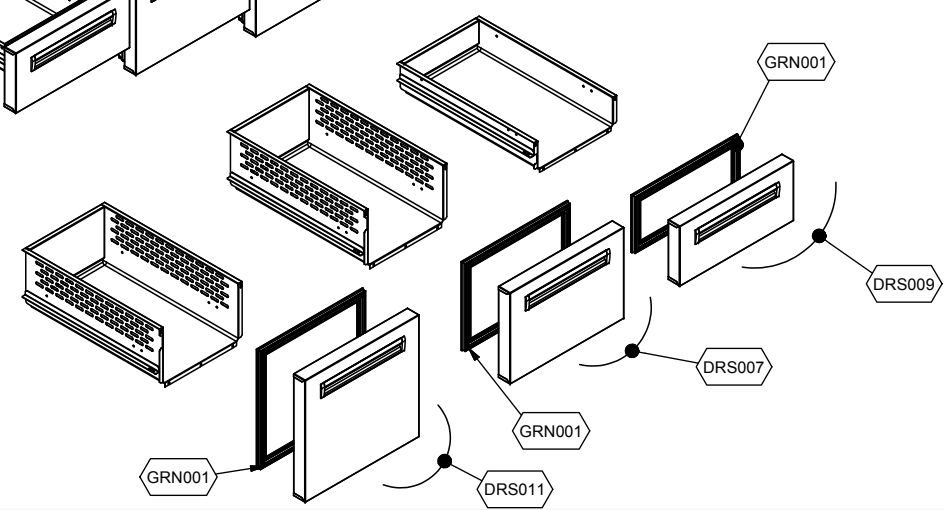

cookmax+

start!

Kühlung Pizzatisch mit Kühl-Aufsatzvitrine

Artikel-Nr.

551019 (7SP83IP4WP900 / PIZZASP821I + VRS2005V)

Explosionszeichnung / Ersatzteile

Bitte bei Ersatzteilbestellung immer Artikelnummer und Seriennummer mit angeben!

	PARAM.	OPTIONAL
⚡		
SCE001	TAR001	OPT

ST700

SB700

Exploded View

Validity: 08/04/2016

7SB73RP4NP004 TAV SPRING BIG 70 3 R TN 1/2 1/2 1/2 NO

ESP331 TAVOLI ST/SB/SP REM.-2/+7°C,

Ref. Drawing	Code	Description
AEV001	73670824	ASS.EVAP.NO VALV.TN 700 2/3P REM.T.SPRIN
CAN007	74708410	VASCHETTA GOCC.TERMOF.TRS 700 GRIGIA
EVA001	73648586	EVAPOR 3RX6T 3/8" 25X25 PASSO 4.5 X 525
FAN006	74847159	VENT.ADDA AA1282HB-AT 230V 50/60HZ 16W
HCB001	73632216	CAVO CALDO DOPPIO ISOL.SPRING BIG 3P
LAM032	72609522	LAM.VANO Q.E.BIG REMOTO T.SPRING
LAM033	72609448	FRONT.Q.E.REM. TSB T.SPRING
LBL001	70709292	ADESIVO EVX 8 TASTI NO MARCHIO REMOTO
PRL001	72607884	PROF.MOB.ORIZ.(PVC Y2BS) 3P T.SPRING
PRL002	72609282	PROF.MOB.VERT.(PVC Y2BS) TSB T.SPRING
PRL003	72609290	PROFILO MOB.MONT.VERT.(Y2BS) TSB.T.SPRIN
SCE001	SC700	SCH.ELET. MEKANO GREEN - ENERGY - SPRING
TAR001	RIF.TAR.I05	PARAMETRI TAVOLI SPRING TN
THE001	74700889	CENTR.EVCO EVX205 5RELE 8TASTI 50/60HZ
THE002	74700916	SONDA NTC IKE 3METRI -50/+105°
VLV001	74877104	VALVOLA TUB R404A MOD 068U2721 ORIF.2
WHE001	74702236	ASS.PIED.QUADRATO 40X40 REG.145-224
WIR001	73688788	ASS.Q.E. TGB REMOTO TAVOLI GREEN

Optional Exploded View

Validity: 08/04/2016

7SB73RP4NP004	TAV SPRING BIG 70 3 R TN 1/2 1/2 1/2 NO
OPT024	OPTIONAL ACCESSORI TAVOLI SPRING

Ref. Drawing	Code	Description
DRS007	73671266	ASS.CASS.IX 1/2 TSB FULTERER
DRS014	73670782	ASS.FRONT.CASS. 1/2 TSB T.SPRING
GRN003	74702526	GUARN.MAGNET.CASSETTO 1/2 TGB T.SPRING
RCK003	74703176	COPPIA GUIDA DX/SX 565-82535-FR785.550-L
RCK004	74768514	CREMAGLIE.POST.CENTR.CASSET.TSB FULTERER
RCK007	74768510	CREMAGLIERA ANT.CASSETTO TSB FULTERER
RCK017	74768512	CREMAGLIERA POST.LAT.CASSET.TSB FULTERER
SCH001	73679276	ASS.MONTANTE SCHIU.CASSET.FULTERER