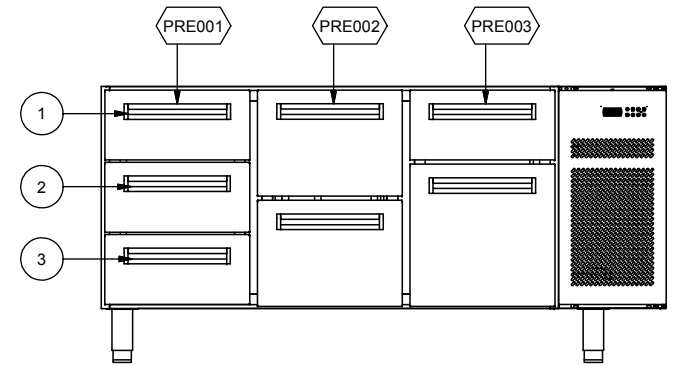

cookmax+

start!

Kühlung Pizzatisch mit Kühl-Aufsatzvitrine

Artikel-Nr.

551019 (7SP83IP4WP900 / PIZZASP821I + VRS2005V)

Explosionszeichnung / Ersatzteile

Bitte bei Ersatzteilbestellung immer Artikelnummer und Seriennummer mit angeben!

	PARAM.	OPTIONAL
⚡		
SCE001	TAR001	OPT

ST700

SB700

Exploded View

Validity: 08/04/2016

7SB73RP4NP004 TAV SPRING BIG 70 3 R TN 1/2 1/2 1/2 NO

ESP331 TAVOLI ST/SB/SP REM.-2/+7°C,

Ref. Drawing	Code	Description
AEV001	73670824	ASS.EVAP.NO VALV.TN 700 2/3P REM.T.SPRIN
CAN007	74708410	VASCHETTA GOCC.TERMOF.TRS 700 GRIGIA
EVA001	73648586	EVAPOR 3RX6T 3/8" 25X25 PASSO 4.5 X 525
FAN006	74847159	VENT.ADDA AA1282HB-AT 230V 50/60HZ 16W
HCB001	73632216	CAVO CALDO DOPPIO ISOL.SPRING BIG 3P
LAM032	72609522	LAM.VANO Q.E.BIG REMOTO T.SPRING
LAM033	72609448	FRONT.Q.E.REM. TSB T.SPRING
LBL001	70709292	ADESIVO EVX 8 TASTI NO MARCHIO REMOTO
PRL001	72607884	PROF.MOB.ORIZ.(PVC Y2BS) 3P T.SPRING
PRL002	72609282	PROF.MOB.VERT.(PVC Y2BS) TSB T.SPRING
PRL003	72609290	PROFILO MOB.MONT.VERT.(Y2BS) TSB.T.SPRIN
SCE001	SC700	SCH.ELET. MEKANO GREEN - ENERGY - SPRING
TAR001	RIF.TAR.I05	PARAMETRI TAVOLI SPRING TN
THE001	74700889	CENTR.EVCO EVX205 5RELE 8TASTI 50/60HZ
THE002	74700916	SONDA NTC IKE 3METRI -50/+105°
VLV001	74877104	VALVOLA TUB R404A MOD 068U2721 ORIF.2
WHE001	74702236	ASS.PIED.QUADRATO 40X40 REG.145-224
WIR001	73688788	ASS.Q.E. TGB REMOTO TAVOLI GREEN