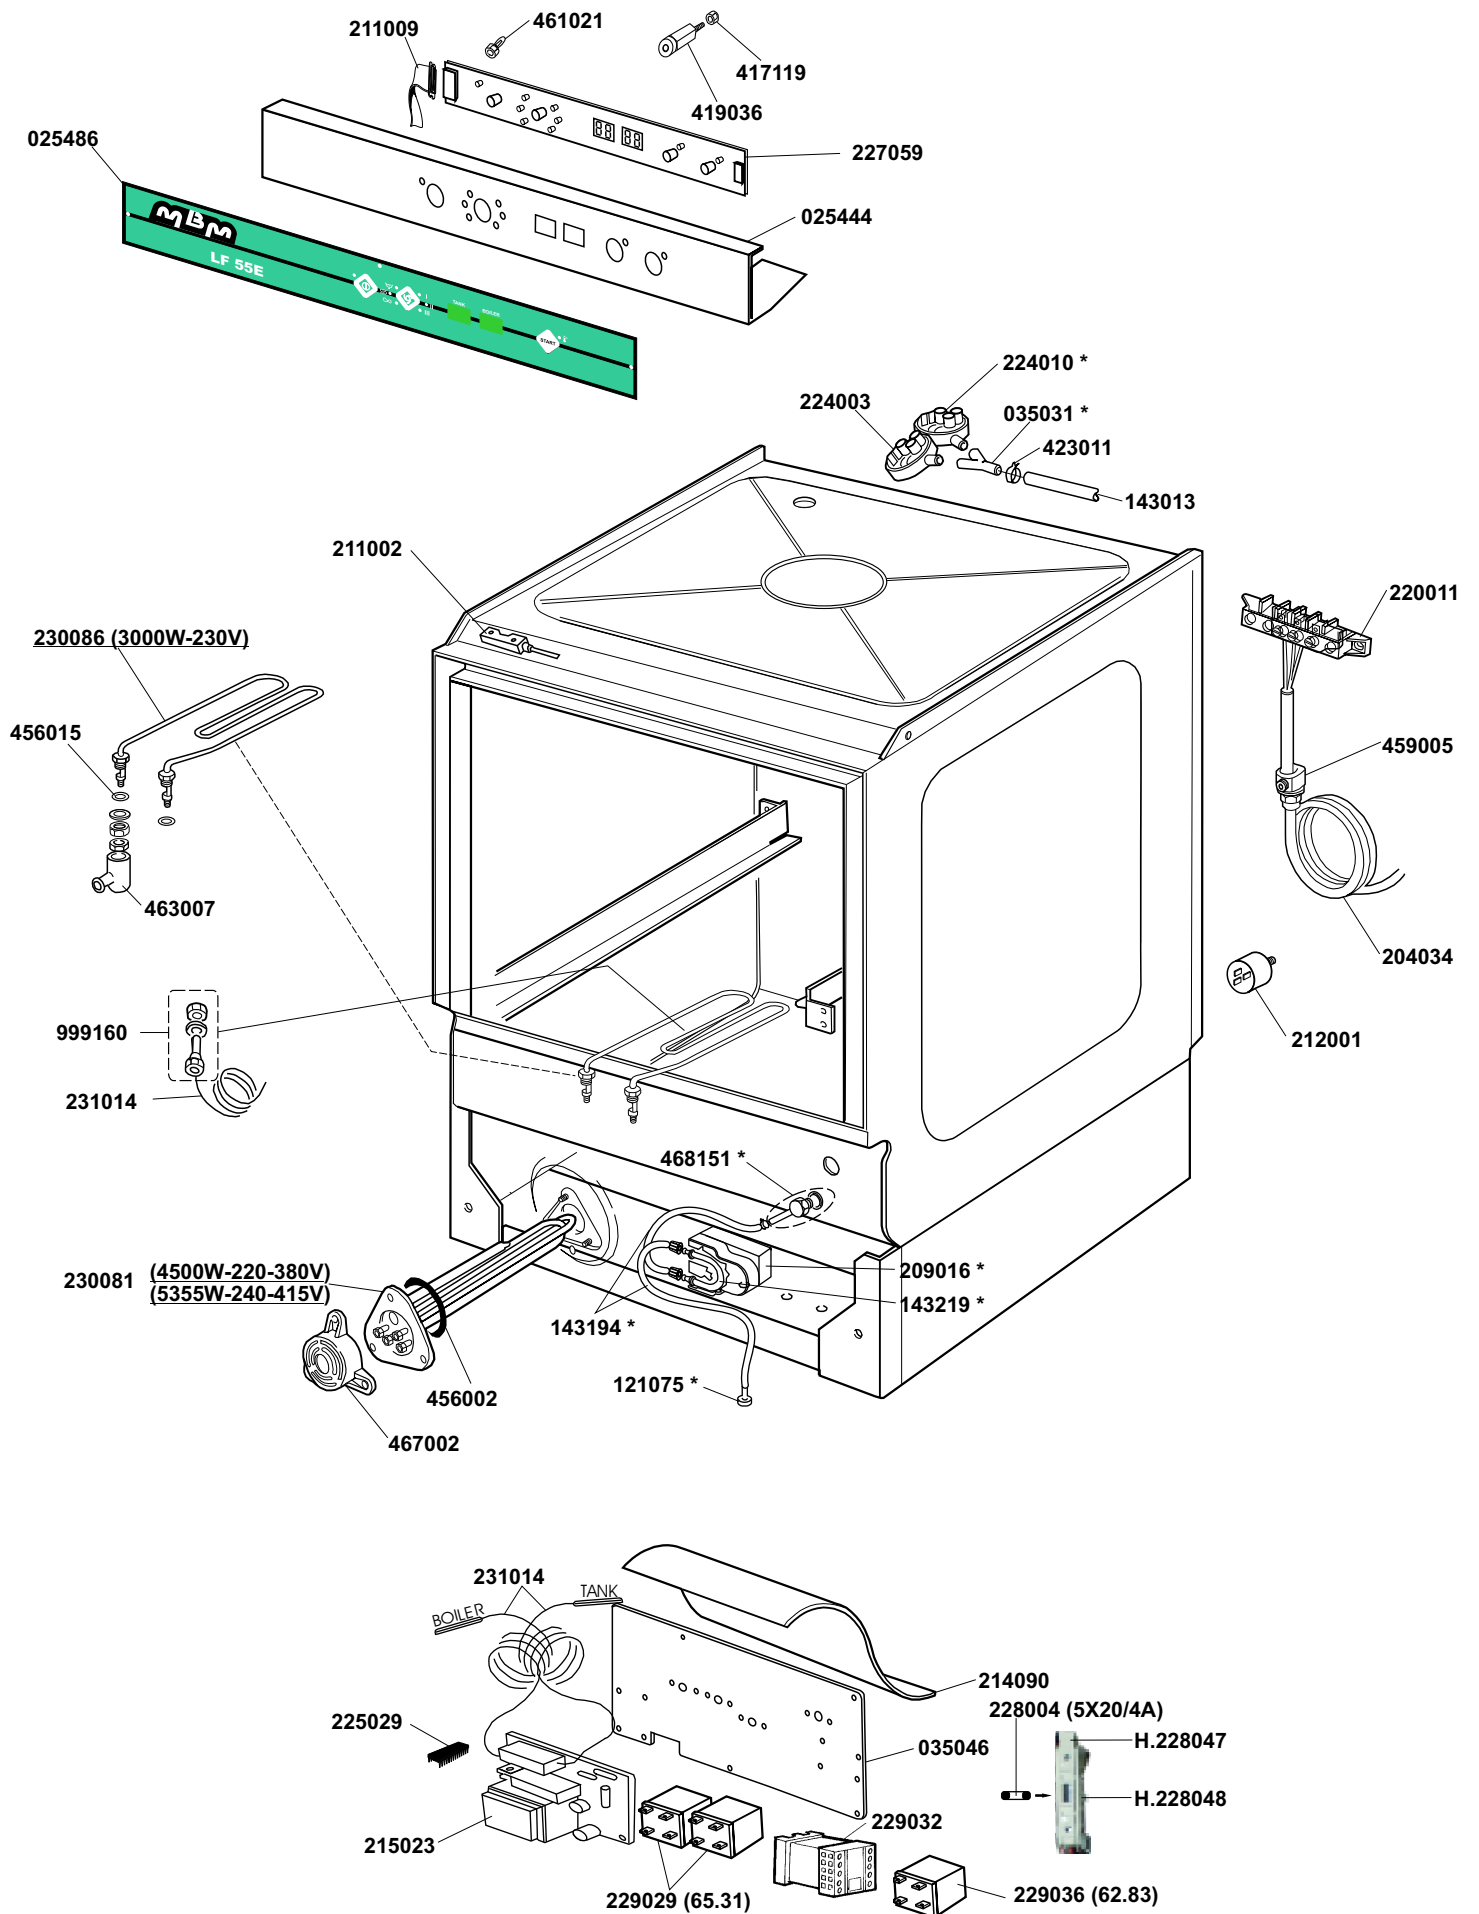

**SPARE PARTS CATALOGUE
ERSATZTEILKATALOG
CATALOGUE PIECES DETACHEES
CATALOGO PARTI RICAMBIO
CATALOGO DE PIEZAS DE RECAMBIO
CATALOGO PEÇAS DE REPOSIÇÃO**

LF55E

21-02-2005

*Optional

*Pompa scarico
 *Drain Pump
 *Optional

*Pompa ausiliaria
*Rinse booster pump

*Optional

6

130126 (230V- 50Hz)
130133 (230V- 60Hz)

T. 175