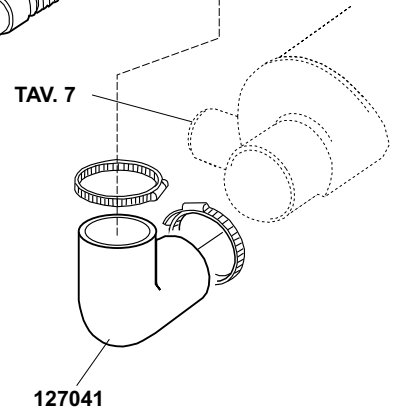

**SPARE PARTS CATALOGUE
ERSATZTEILKATALOG
CATALOGUE PIECES DETACHEES
CATALOGO PARTI RICAMBIO
CATALOGO DE PIEZAS DE RECAMBIO
CATALOGO PEÇAS DE REPOSIÇÃO**

LF55E

21-02-2005

*Optional

*Pompa scarico
 *Drain Pump
 *Optional

*Pompa ausiliaria
*Rinse booster pump

*Optional

6

130126 (230V- 50Hz)
130133 (230V- 60Hz)

T. 175