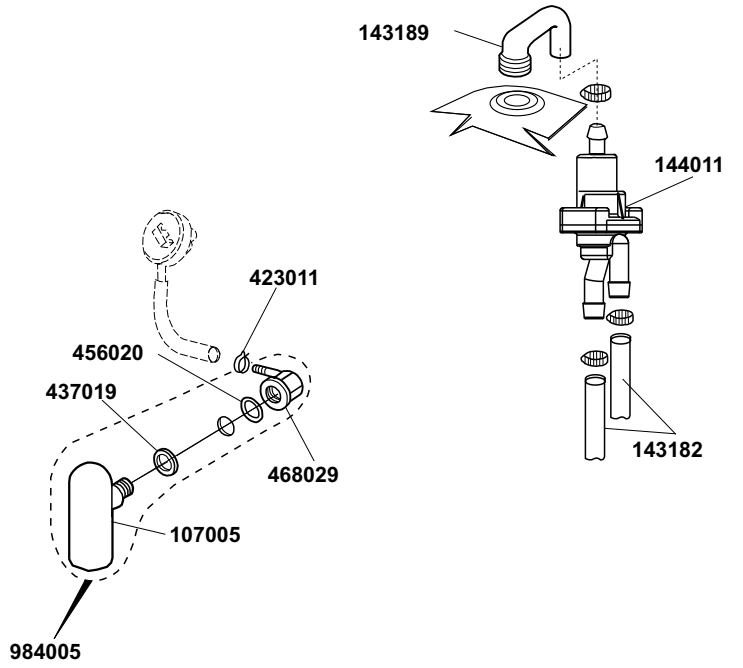

**SPARE PARTS CATALOGUE
ERSATZTEILKATALOG
CATALOGUE PIECES DETACHEES
CATALOGO PARTI RICAMBIO
CATALOGO DE PIEZAS DE RECAMBIO
CATALOGO PEÇAS DE REPOSIÇÃO**

LF55E

21-02-2005

*Optional

*Pompa scarico
 *Drain Pump
 *Optional

*Pompa ausiliaria
*Rinse booster pump

*Optional

6

130126 (230V- 50Hz)
130133 (230V- 60Hz)

T. 175