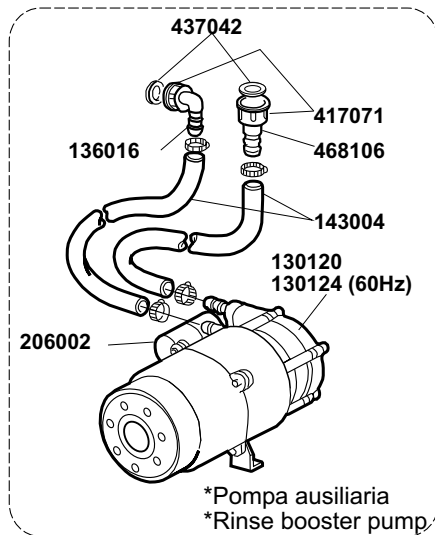

**SPARE PARTS CATALOGUE
ERSATZTEILKATALOG
CATALOGUE PIECES DETACHEES
CATALOGO PARTI RICAMBIO
CATALOGO DE PIEZAS DE RECAMBIO
CATALOGO PEÇAS DE REPOSIÇÃO**

LF55E

21-02-2005

*Optional

*Pompa scarico
 *Drain Pump
 *Optional

*Pompa ausiliaria
*Rinse booster pump

*Optional

6

130126 (230V- 50Hz)
130133 (230V- 60Hz)

T. 175