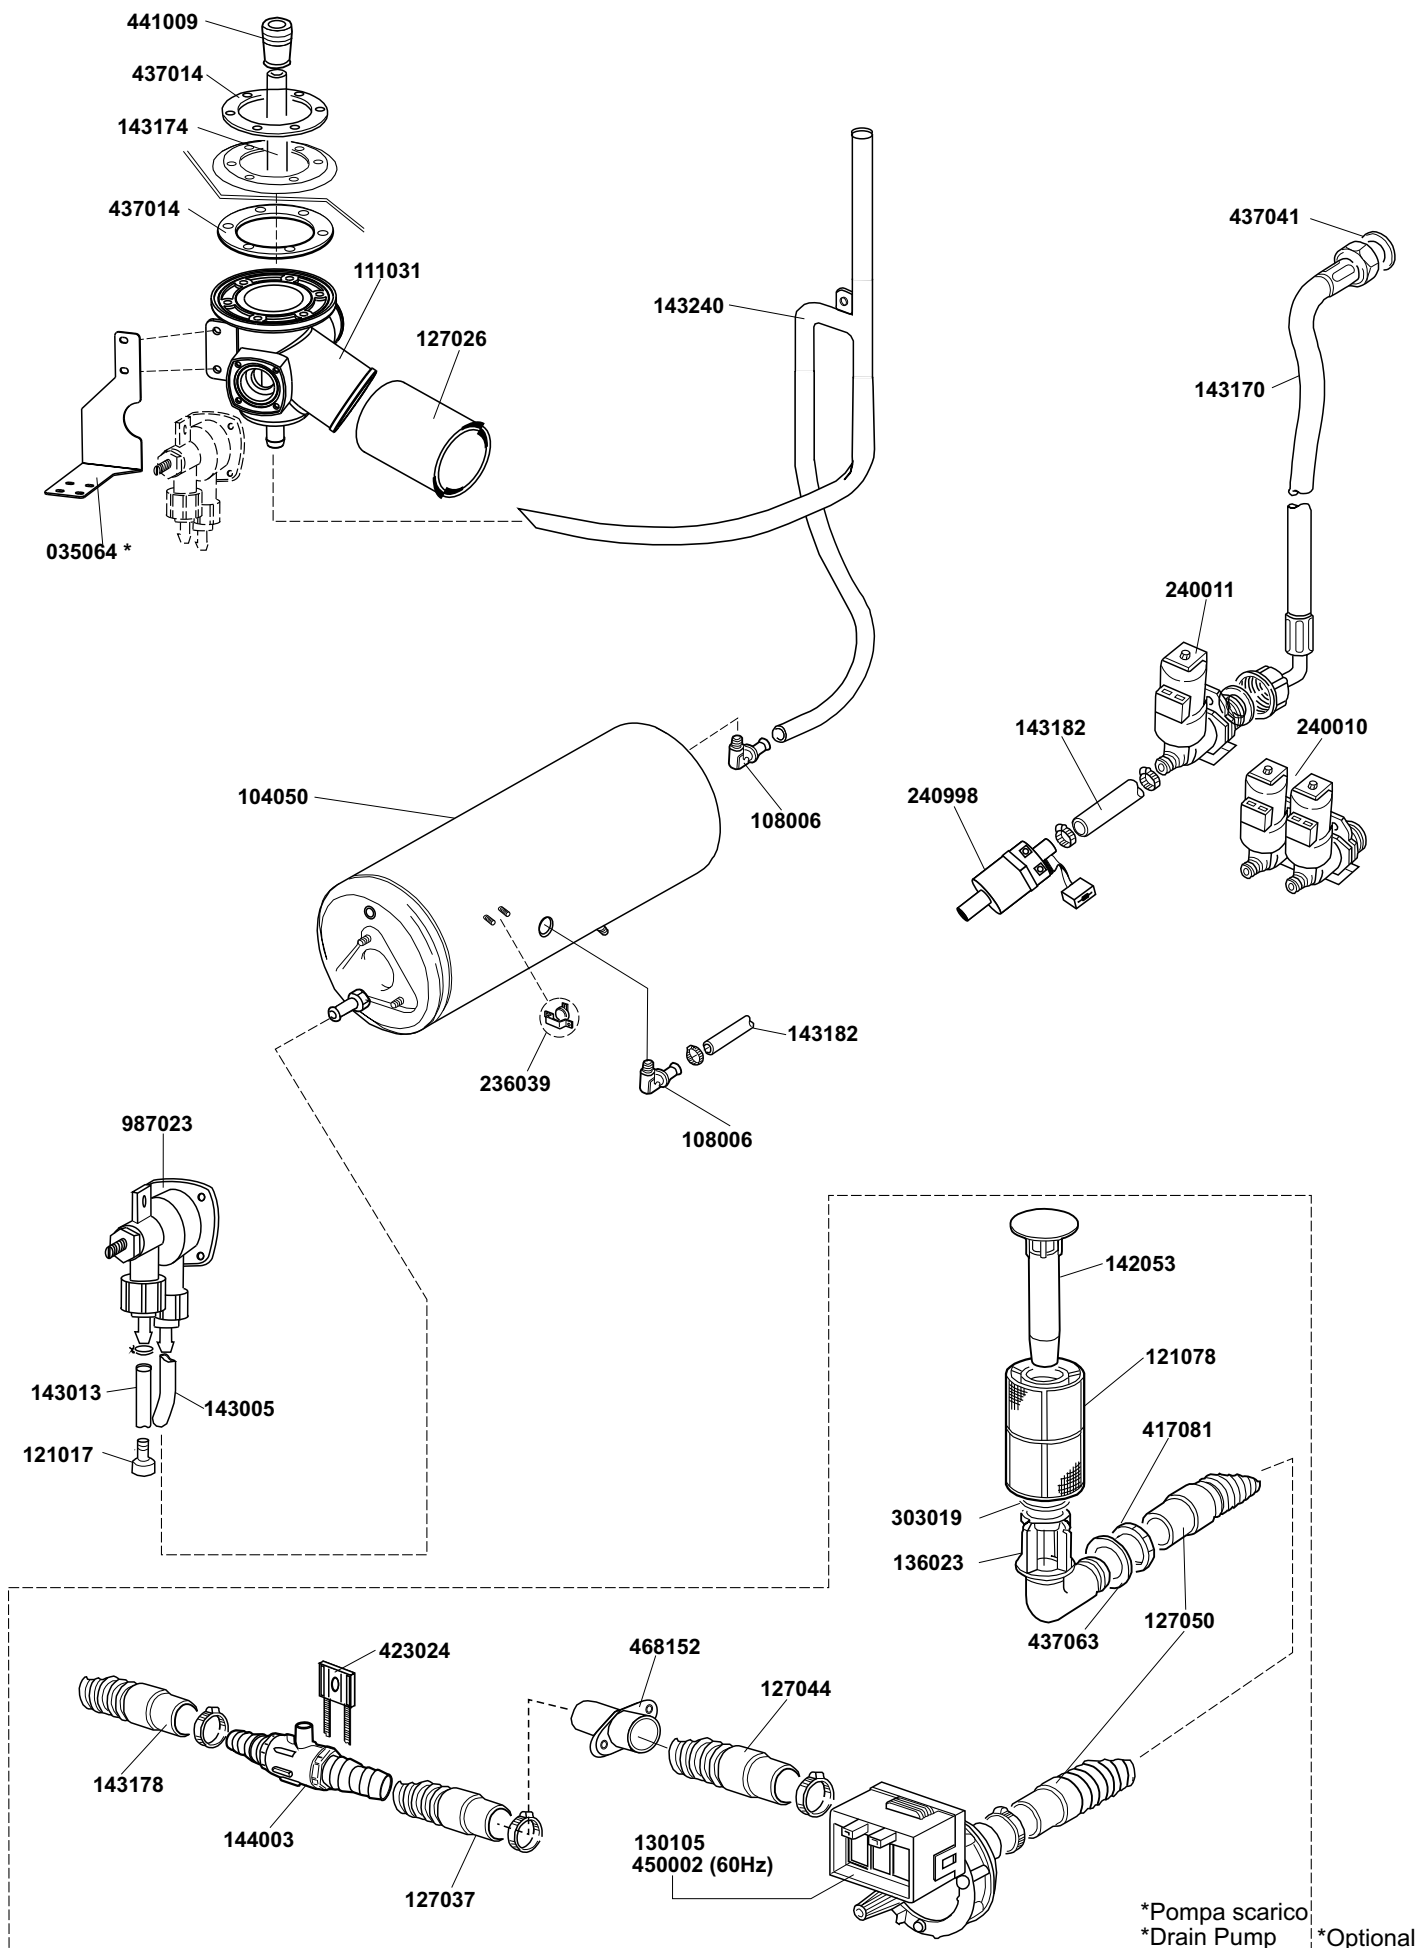

**SPARE PARTS CATALOGUE
ERSATZTEILKATALOG
CATALOGUE PIECES DETACHEES
CATALOGO PARTI RICAMBIO
CATALOGO DE PIEZAS DE RECAMBIO
CATALOGO PEÇAS DE REPOSIÇÃO**

LF55E

21-02-2005

*Optional

*Pompa scarico
 *Drain Pump
 *Optional

*Pompa ausiliaria
*Rinse booster pump

*Optional

6

130126 (230V- 50Hz)
130133 (230V- 60Hz)

T. 175