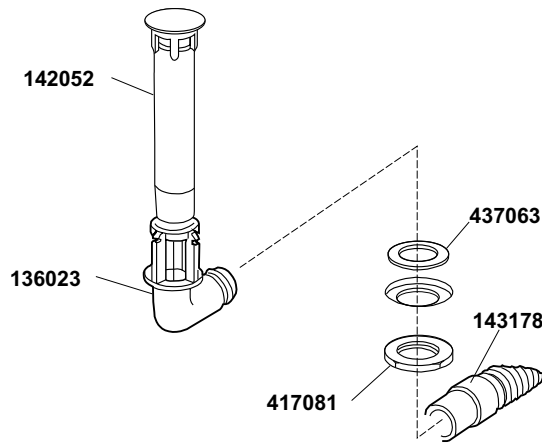

**SPARE PARTS CATALOGUE
ERSATZTEILKATALOG
CATALOGUE PIECES DETACHEES
CATALOGO PARTI RICAMBIO
CATALOGO DE PIEZAS DE RECAMBIO
CATALOGO PEÇAS DE REPOSIÇÃO**

LF55E

21-02-2005

*Optional

*Pompa scarico
 *Drain Pump
 *Optional

*Pompa ausiliaria
*Rinse booster pump

*Optional

6

130126 (230V- 50Hz)
130133 (230V- 60Hz)

T. 175