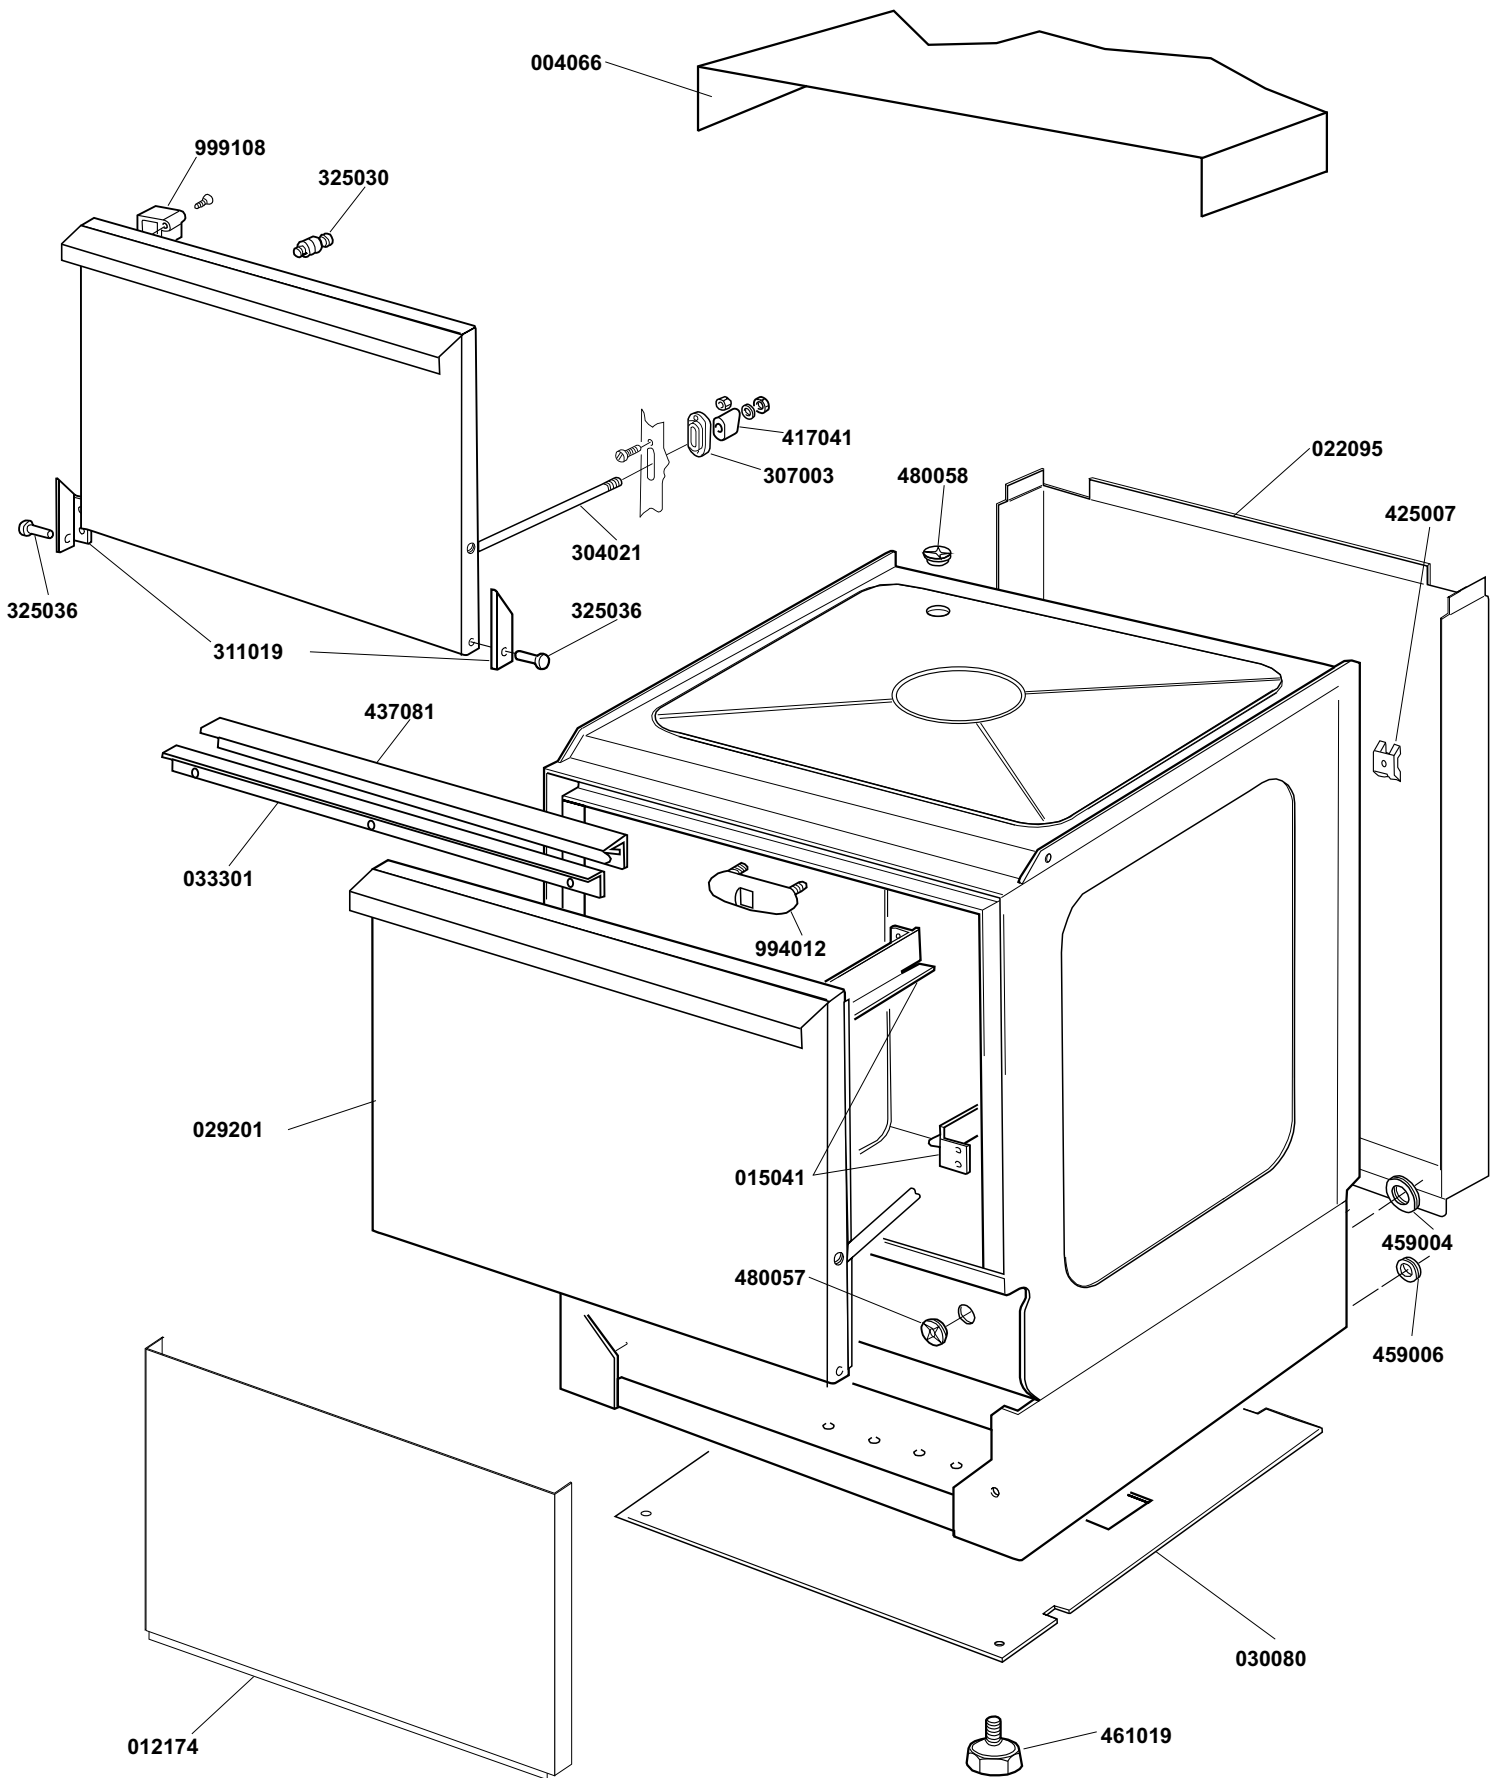

**SPARE PARTS CATALOGUE
ERSATZTEILKATALOG
CATALOGUE PIECES DETACHEES
CATALOGO PARTI RICAMBIO
CATALOGO DE PIEZAS DE RECAMBIO
CATALOGO PEÇAS DE REPOSIÇÃO**

LF55E

21-02-2005

*Optional

*Pompa scarico
 *Drain Pump
 *Optional

*Pompa ausiliaria
*Rinse booster pump

*Optional

6

130126 (230V- 50Hz)
130133 (230V- 60Hz)

T. 175