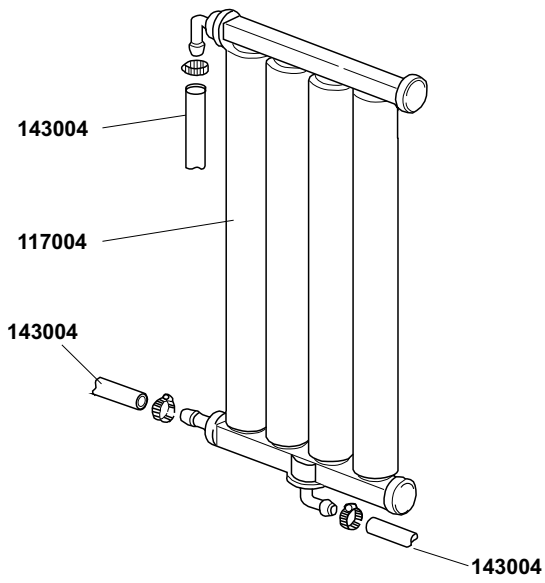

**SPARE PARTS CATALOGUE
ERSATZTEILKATALOG
CATALOGUE PIECES DETACHEES
CATALOGO PARTI RICAMBIO
CATALOGO DE PIEZAS DE RECAMBIO
CATALOGO PEÇAS DE REPOSIÇÃO**

LF55E

21-02-2005

*Optional

*Pompa scarico
 *Drain Pump
 *Optional

*Pompa ausiliaria
*Rinse booster pump

*Optional

6

130126 (230V- 50Hz)
130133 (230V- 60Hz)

T. 175