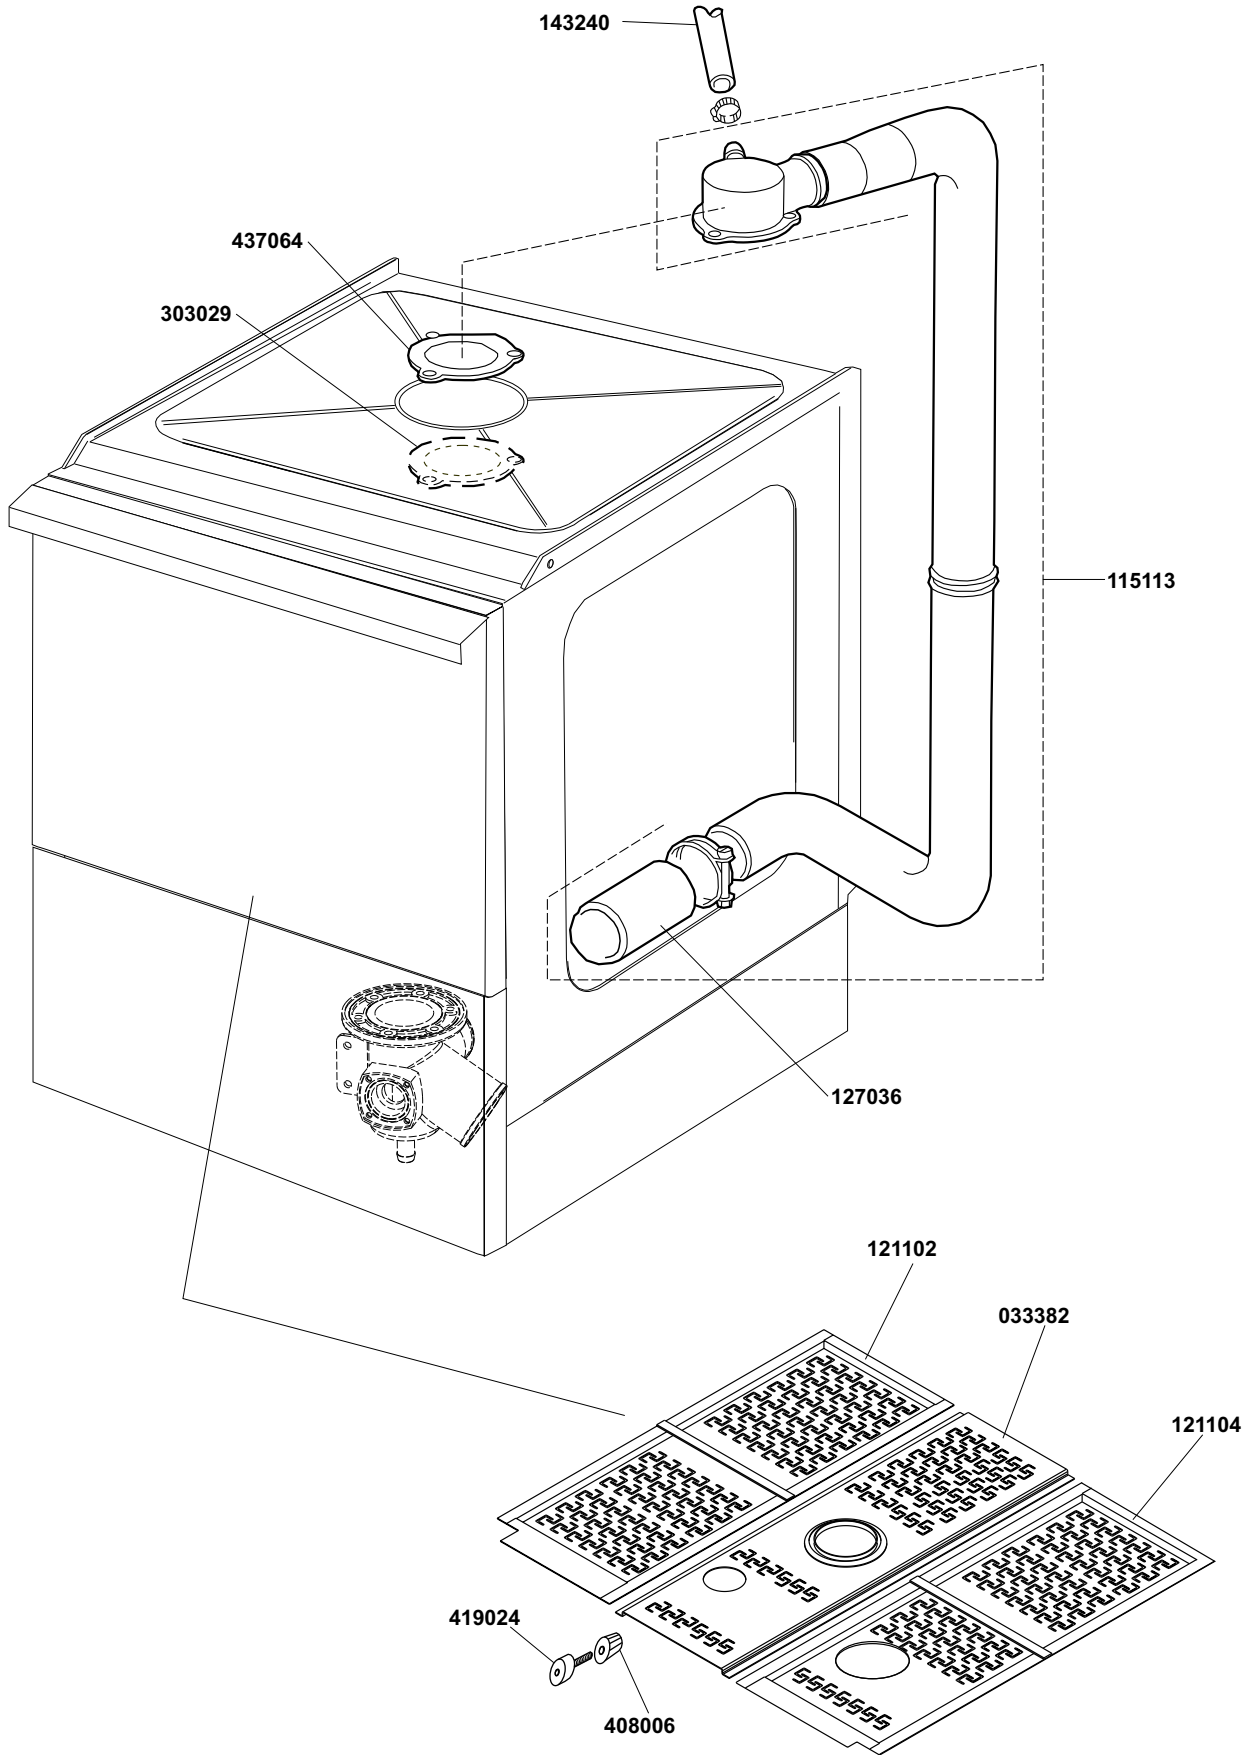

**SPARE PARTS CATALOGUE
ERSATZTEILKATALOG
CATALOGUE PIECES DETACHEES
CATALOGO PARTI RICAMBIO
CATALOGO DE PIEZAS DE RECAMBIO
CATALOGO PEÇAS DE REPOSIÇÃO**

LF55E

21-02-2005

*Optional

*Pompa scarico
 *Drain Pump
 *Optional

*Pompa ausiliaria
*Rinse booster pump

*Optional

6

130126 (230V- 50Hz)
130133 (230V- 60Hz)

T. 175