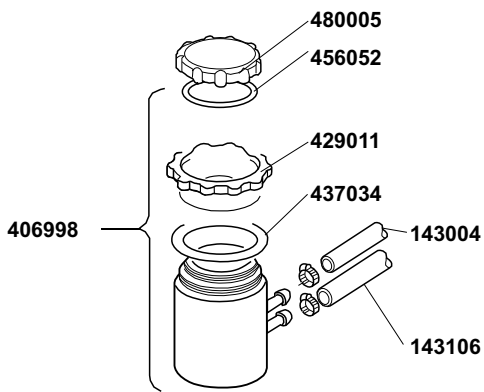

**SPARE PARTS CATALOGUE
ERSATZTEILKATALOG
CATALOGUE PIECES DETACHEES
CATALOGO PARTI RICAMBIO
CATALOGO DE PIEZAS DE RECAMBIO
CATALOGO PEÇAS DE REPOSIÇÃO**

LF55E

21-02-2005

*Optional

*Pompa scarico
 *Drain Pump
 *Optional

*Pompa ausiliaria
*Rinse booster pump

*Optional

6

130126 (230V- 50Hz)
130133 (230V- 60Hz)

T. 175