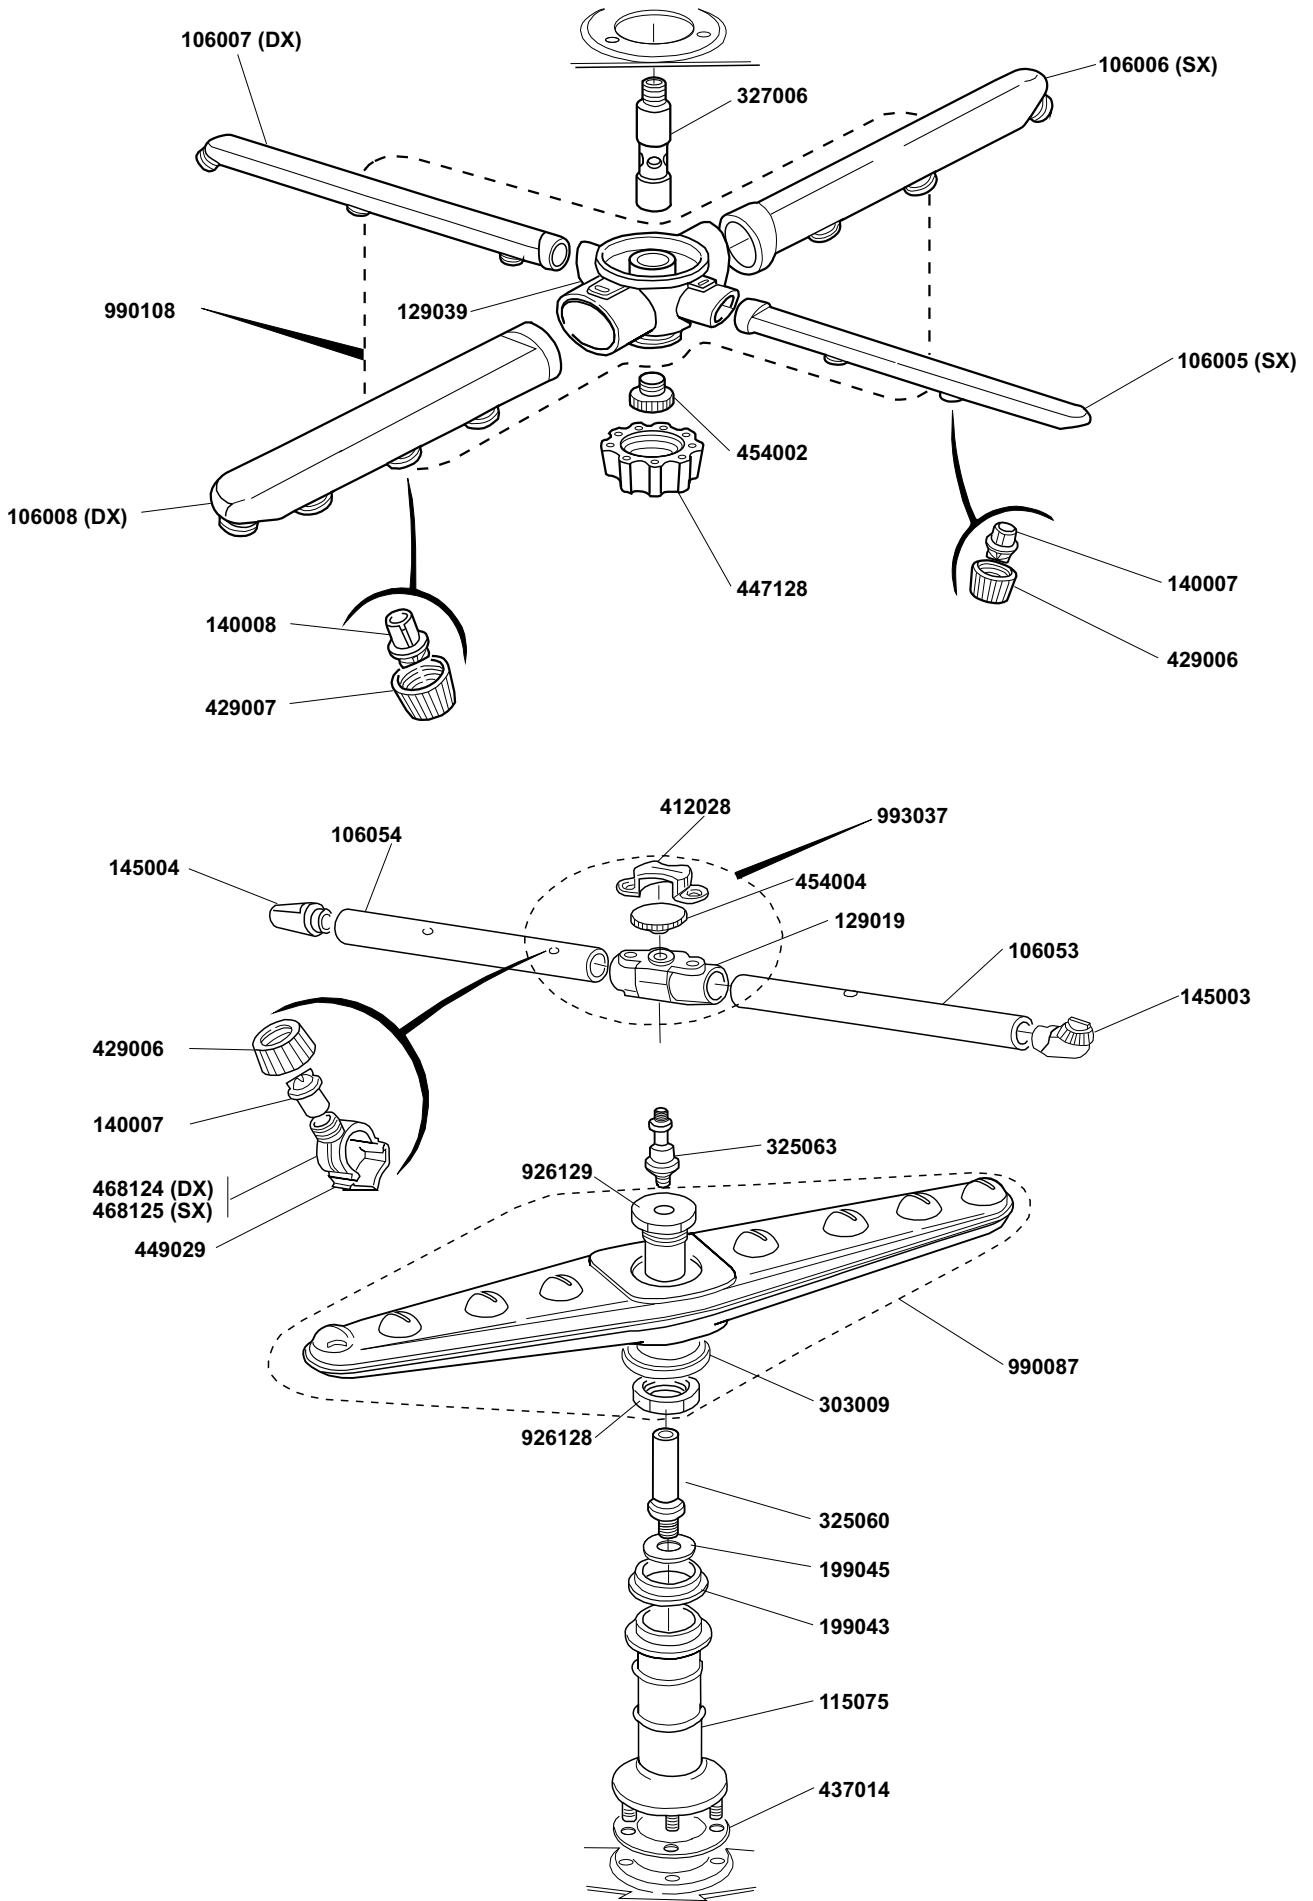

**SPARE PARTS CATALOGUE
ERSATZTEILKATALOG
CATALOGUE PIECES DETACHEES
CATALOGO PARTI RICAMBIO
CATALOGO DE PIEZAS DE RECAMBIO
CATALOGO PEÇAS DE REPOSIÇÃO**

LF55E

21-02-2005

*Optional

*Pompa scarico
 *Drain Pump
 *Optional

*Pompa ausiliaria
*Rinse booster pump

*Optional

6

130126 (230V- 50Hz)
130133 (230V- 60Hz)

T. 175