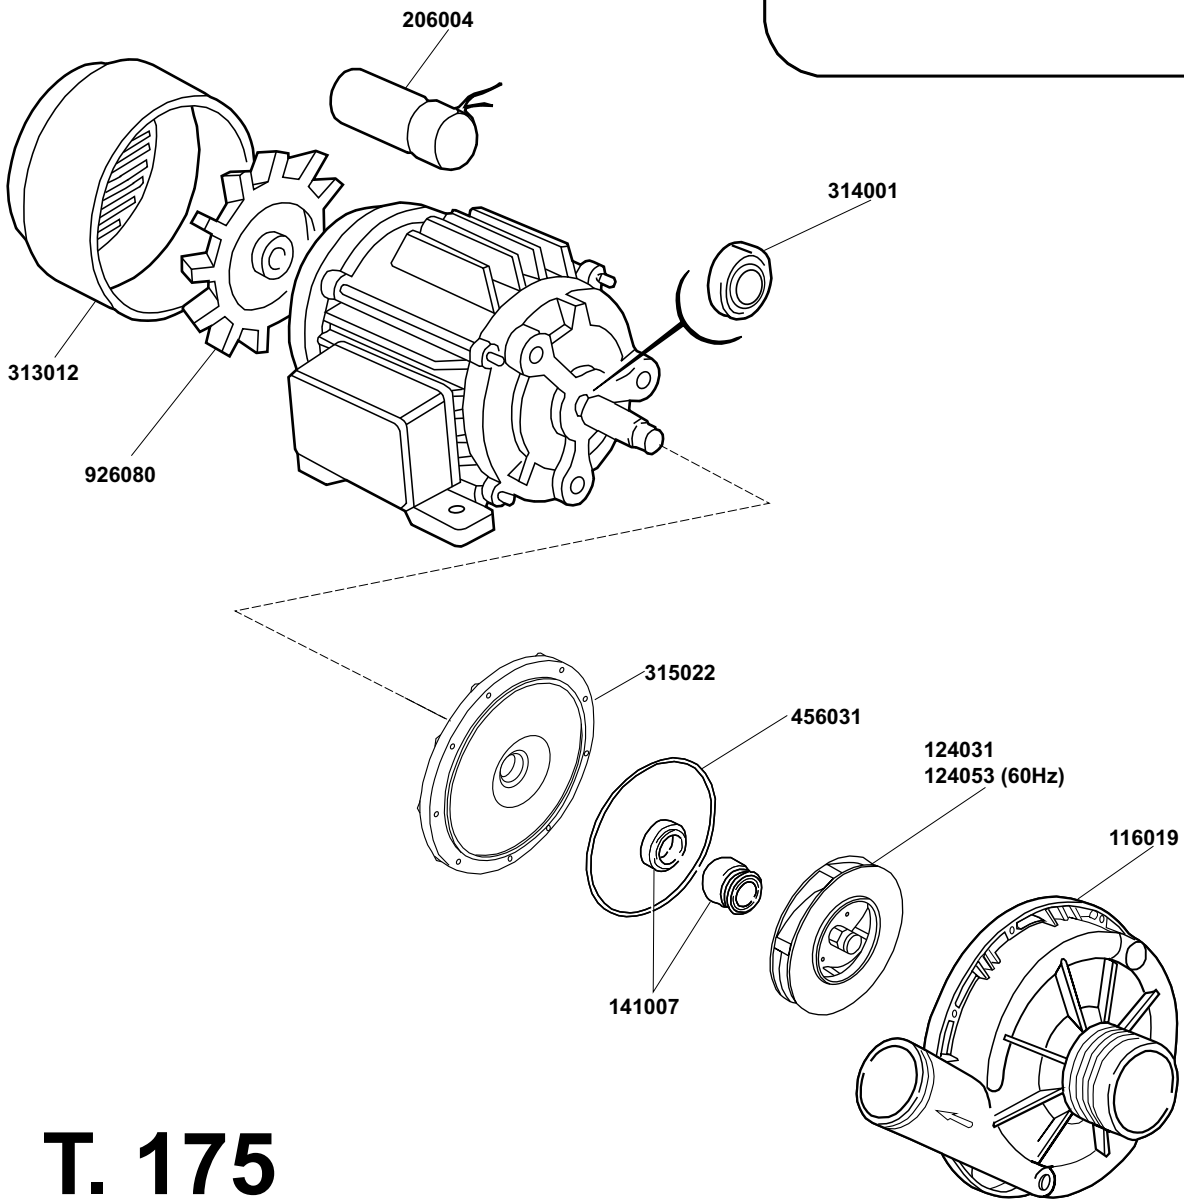

*Pompa ausiliaria
*Rinse booster pump

*Optional

6

130126 (230V- 50Hz)
130133 (230V- 60Hz)

T. 175