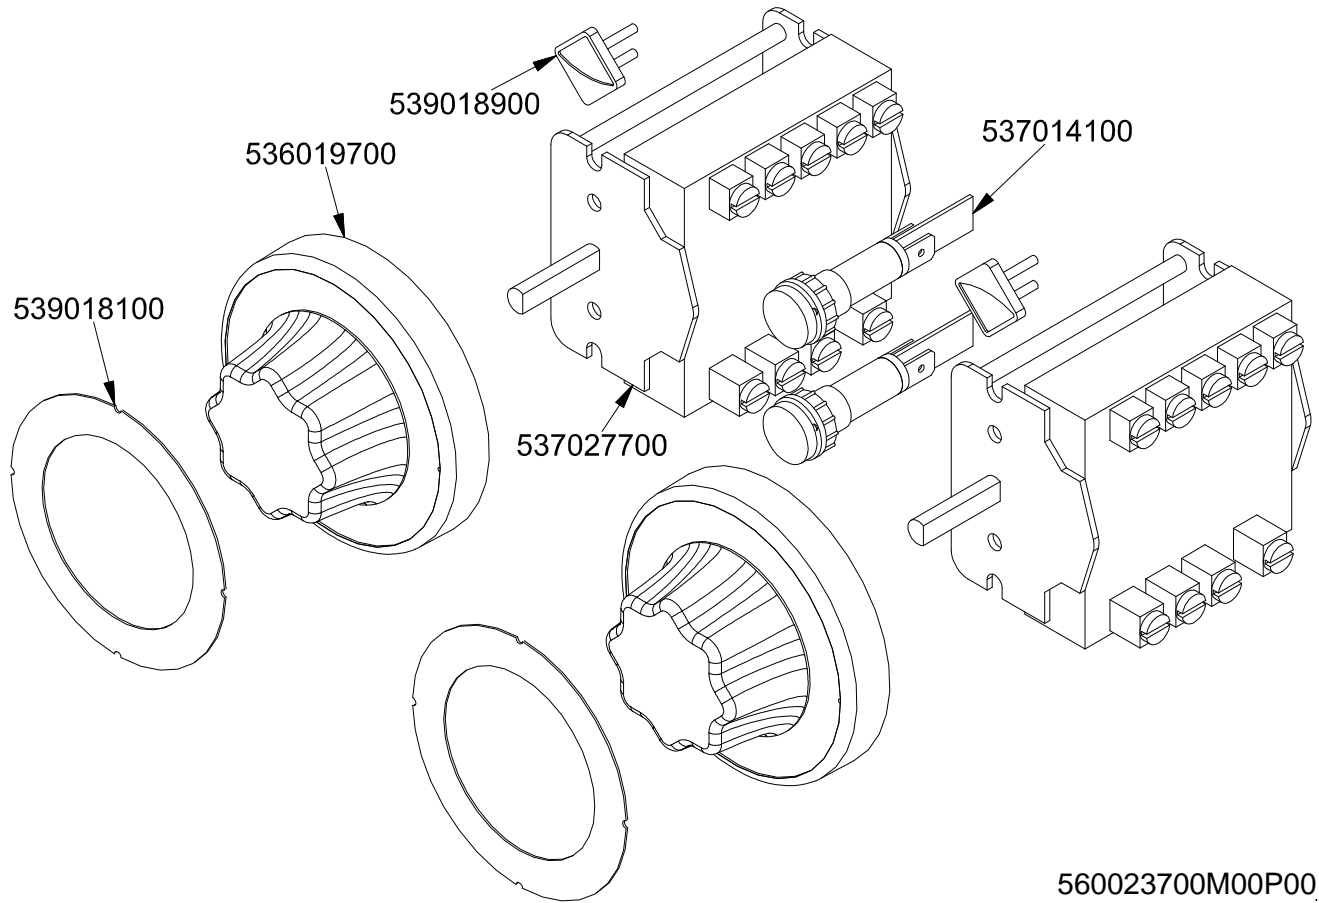

IPERLOTUS 90 TOP

ELETTRICO / ELECTRIC / ELEKTRO / ELECTRIQUE

PCT-94ET PCT-98ET PCT-912ET PCT-916ET PCQT-94ET PCQT-98ET PCQT-912ET PCQT-916ET

	1
Vedi Pagina See Page Siehe Seite Voir Page Ver Pagina	172

560064400M00P00.

PCT-E

Page	Pos	Code	Description
001		541116800	UPPER PLATE PCQ-94E
001		541116500	UPPER PLATE PC-94E
001		541103900	CONTROL PANEL PC-74E
001		544446800	
001		533010500	LEG M10*25 D.40
001		537007700	TERMINAL BLOCK THREEPHASE 40A
001		544446900	
001		532004100	FLUE GRID L=370 70LINE (RAF)
001		537017400	ELECTRICAL PLATE D.300 W3500 V230
001		537017100	PLATE 300X300 W4000 V230
002		539018900	INDEX FOR KNOB
002		536019700	BLACK KNOB §70 PIN §6*5
002		539018100	ADHESIVE GRADUATED DISC FOR KNOB
002		537014100	WHITE WARNING LIGHT 250V
002		537027700	COMMUTATOR 7 POSITIONS S.43 32A