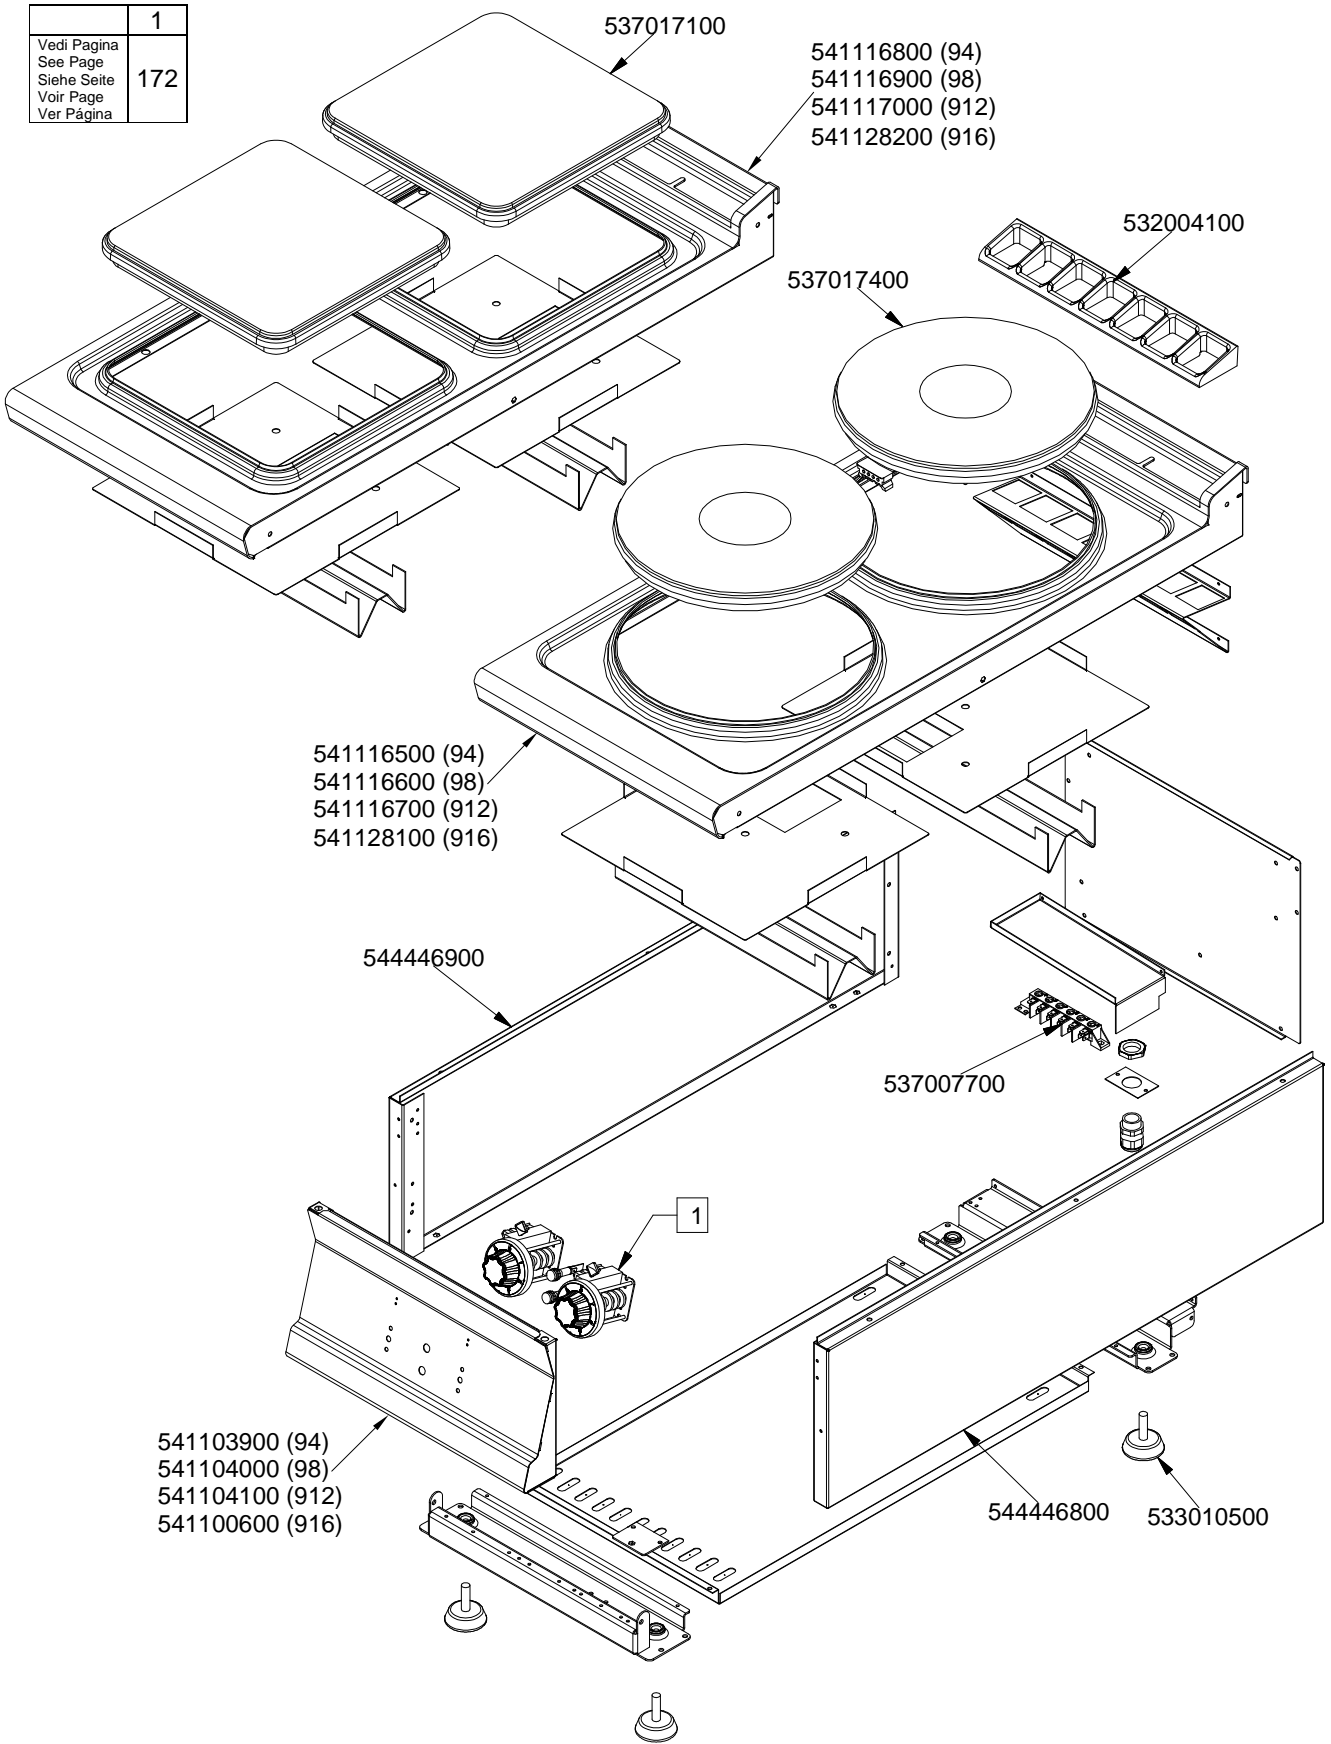

IPERLOTUS 90 TOP

ELETTRICO / ELECTRIC / ELEKTRO / ELECTRIQUE

PCT-94ET PCT-98ET PCT-912ET PCT-916ET PCQT-94ET PCQT-98ET PCQT-912ET PCQT-916ET

	1
Vedi Pagina See Page Siehe Seite Voir Page Ver Pagina	172

560064400M00P00.

PCT-E

Page	Pos	Code	Description
001		541116800	UPPER PLATE PCQ-94E
001		541116500	UPPER PLATE PC-94E
001		541103900	CONTROL PANEL PC-74E
001		544446800	
001		533010500	LEG M10*25 D.40
001		537007700	TERMINAL BLOCK THREEPHASE 40A
001		544446900	
001		532004100	FLUE GRID L=370 70LINE (RAF)
001		537017400	ELECTRICAL PLATE D.300 W3500 V230
001		537017100	PLATE 300X300 W4000 V230
002		539018900	INDEX FOR KNOB
002		536019700	BLACK KNOB §70 PIN §6*5
002		539018100	ADHESIVE GRADUATED DISC FOR KNOB
002		537014100	WHITE WARNING LIGHT 250V
002		537027700	COMMUTATOR 7 POSITIONS S.43 32A