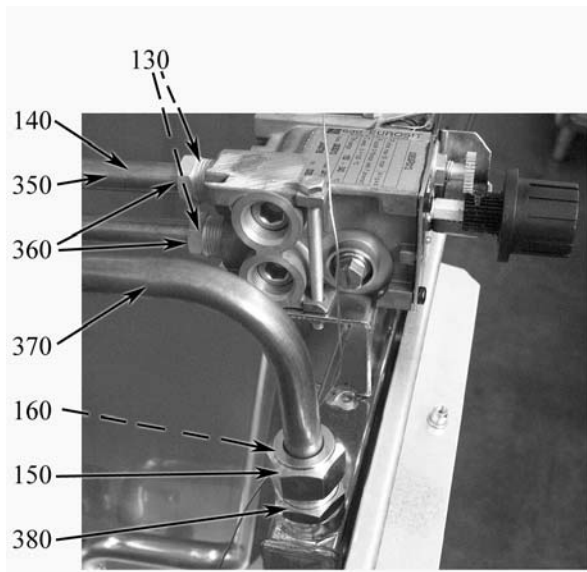

415=134002, 610=134004, 815=134006

ID	Typ	Description	P-code
Module:Innenteile			
110	415,815	Duese L 130	2510411
110	415,815	Duese L 210	2510457
110	415,815	Duese L 230	2510508
110	415,815	Duese L 115	2510370
110	415,815	Duese L 245	2510382
110	610	Duese L 110	8220065
110	610	Duese L 170	2510717
110	610	Duese L 185	2510507
110	610	Duese L 100	2510506
110	610	Duese L 195	6A015880
120	415,610,815	Brenner	2519430
130	415,610,815	Dichtkgel	6A011625
140	415,815	Leitung	9000795
150	415,610,815	Mutter	6A016200
160	415,610,815	Dichtkgel	6A016300
170	415,610,815	Sicherheitsthermostat	6A049401
180	415,610,815	Schiber	6A023010
350	610	Leitung	9000778
360	415,610,815	Anschlubstueck	6A011620
370	415,610,815	Leitung	9000777
380	415,610,815	Nipple	2510057