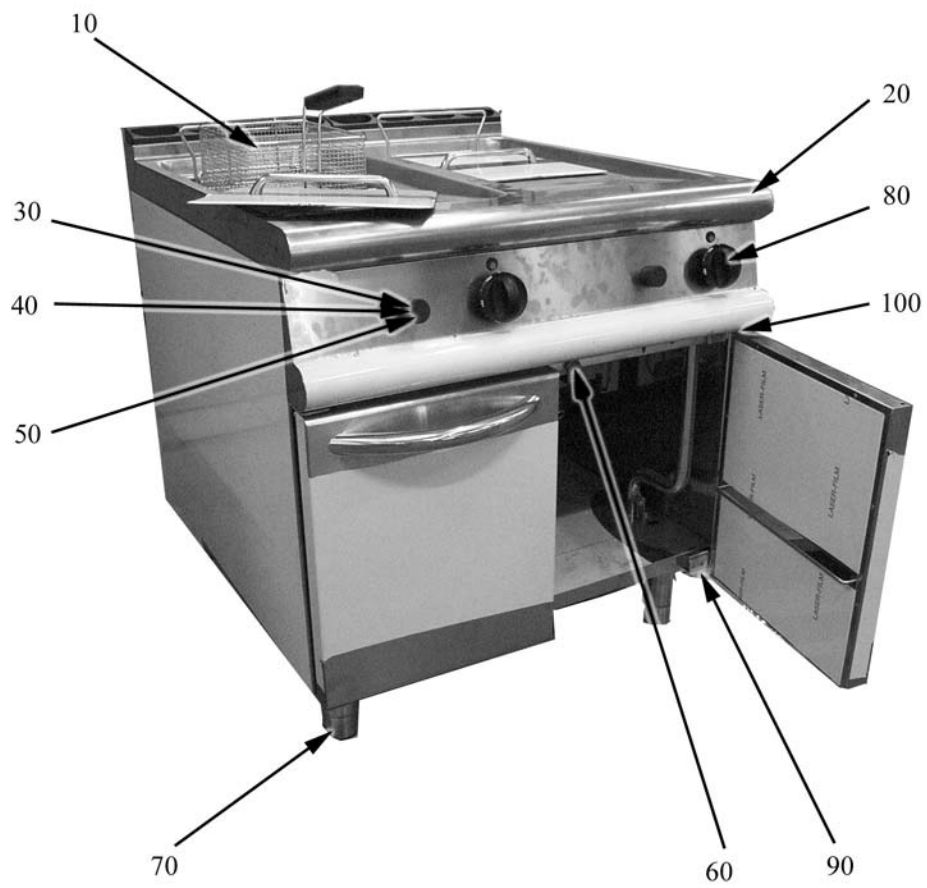

**Kochgeräte
Gas Fritteusen Serie 700**

Artikel-Nr. 134202, 134204, 134206
(418031-352220XI, -354320XI, -356420XI)

Ersatzteile

9. Ersatzteile

Aubenteile	41
Innenteile.....	43
Zuendflammenbrenner	45
Ventil und Stopfbuechse	47

9.2 Produktcodes

Produktcode	Ernaennung
Typecodes	
415	134002
610	134004
815	134006

Ersatzteile

ID	Typ	Description	P-code
Module:Aubenteile			
10	610	Korb	9000337
10	415	Korb	9000338
10	815	Korb	9000339
20	610	Beckenplatte	826134792
20	415	Beckenplatte	826134782
20	815	Beckenplatte	826134802
30	415,610,815	Piezozuendung	6A041105
40	415,610,815	Scheibe	822160540
50	415,610,815	Kappe	826630420
70	415,610,815	Fub	826490142
60	415,610,815	Magnete	826900011
80	415,610,815	Schwarzer Knebel fuer Gas-Friteusen	824710700X
90	415,610,815	Unteres Scharnier	2547870
100	415,610,815	Cemiera inferiore sinistra/superiore destra porta	2547860

415=134002, 610=134004, 815=134006

ID	Typ	Description	P-code
Module:Innenteile			
110	415,815	Duese L 130	2510411
110	415,815	Duese L 210	2510457
110	415,815	Duese L 230	2510508
110	415,815	Duese L 115	2510370
110	415,815	Duese L 245	2510382
110	610	Duese L 110	8220065
110	610	Duese L 170	2510717
110	610	Duese L 185	2510507
110	610	Duese L 100	2510506
110	610	Duese L 195	6A015880
120	415,610,815	Brenner	2519430
130	415,610,815	Dichtkgel	6A011625
140	415,815	Leitung	9000795
150	415,610,815	Mutter	6A016200
160	415,610,815	Dichtkgel	6A016300
170	415,610,815	Sicherheitsthermostat	6A049401
180	415,610,815	Schiber	6A023010
350	610	Leitung	9000778
360	415,610,815	Anschlubstueck	6A011620
370	415,610,815	Leitung	9000777
380	415,610,815	Nipple	2510057