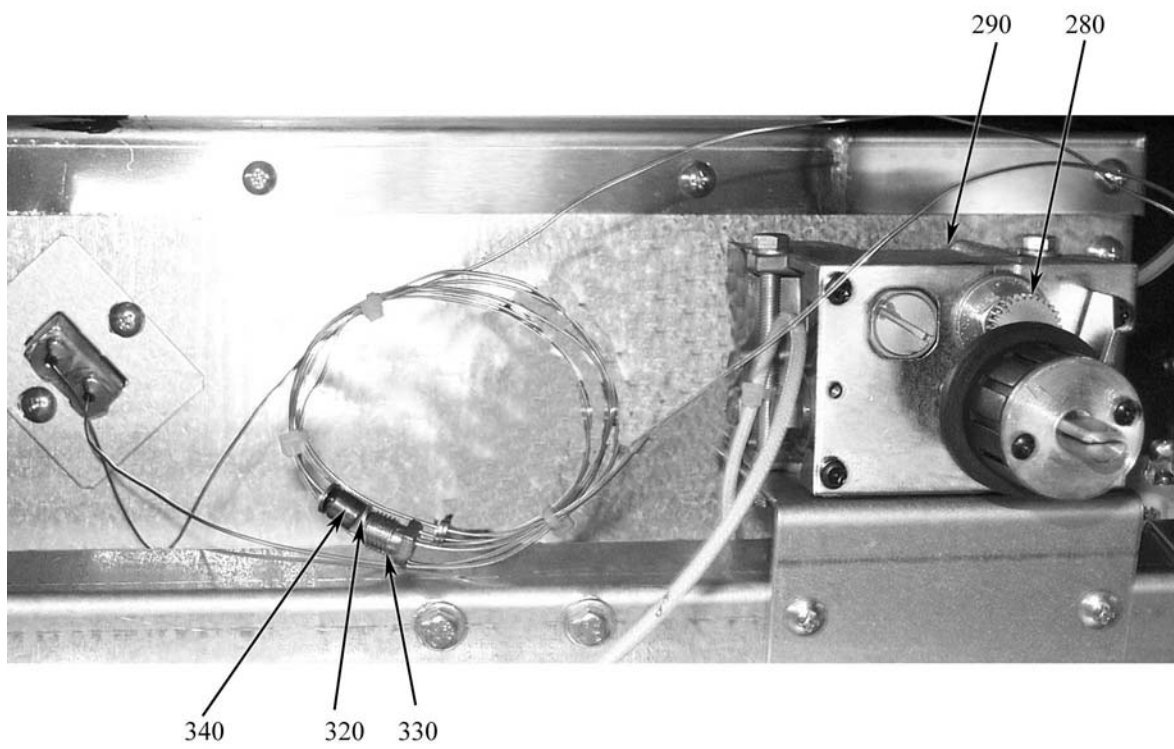

ID	Typ	Description	P-code
Module:Ventil und Stopfbuechse			
280	415,610,815	Ventil	8219900
290	415,610,815	Mutter	6A011608
320	415,610,815	Stopfbuechsenscheibe	6A038803
330	415,610,815	Anschlubstueck	6A038801
340	415,610,815	Metalldichtung	6A038804

415=134002, 610=134004, 815=134006