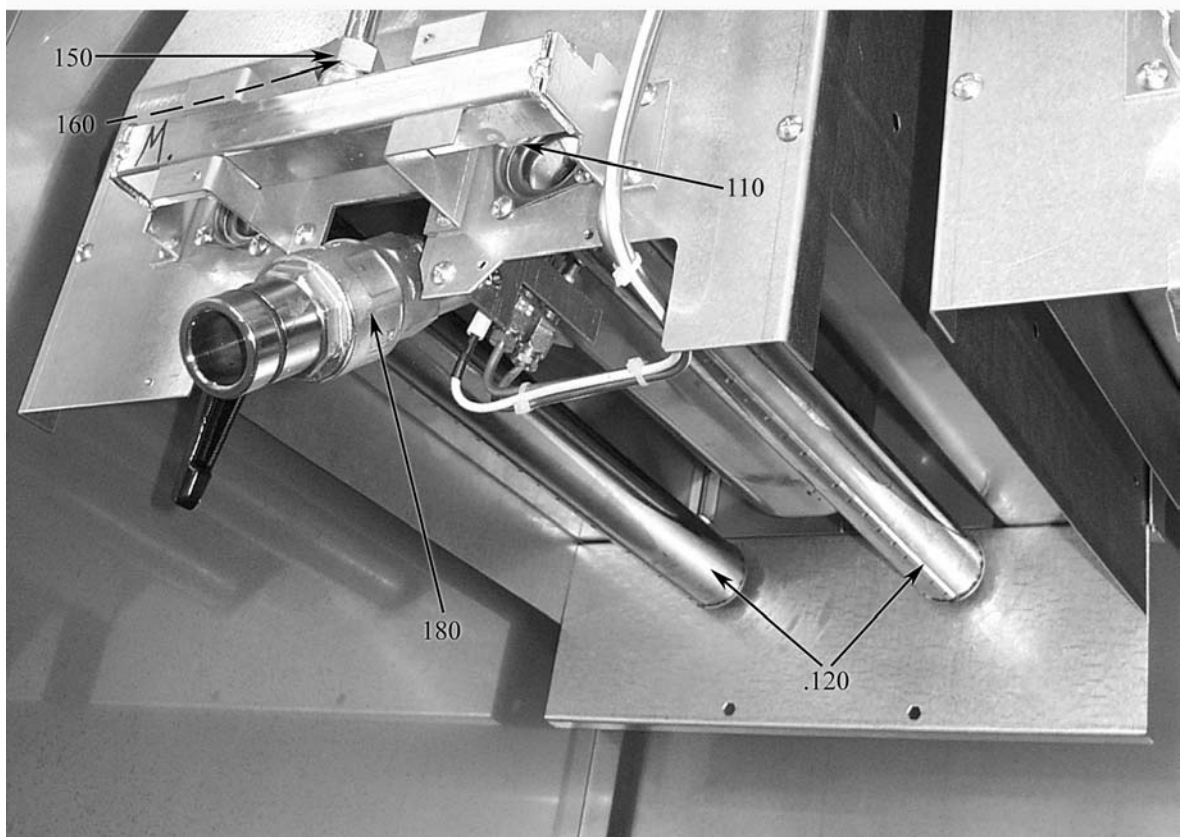

415=134002, 610=134004, 815=134006

ID	Typ	Description	P-code
Module:Innenteile			
110	415,815	Duese L 130	2510411
110	415,815	Duese L 210	2510457
110	415,815	Duese L 230	2510508
110	415,815	Duese L 115	2510370
110	415,815	Duese L 245	2510382
110	610	Duese L 110	8220065
110	610	Duese L 170	2510717
110	610	Duese L 185	2510507
110	610	Duese L 100	2510506
110	610	Duese L 195	6A015880
120	415,610,815	Brenner	2519430
130	415,610,815	Dichtkgel	6A011625
140	415,815	Leitung	9000795
150	415,610,815	Mutter	6A016200
160	415,610,815	Dichtkgel	6A016300
170	415,610,815	Sicherheitsthermostat	6A049401
180	415,610,815	Schiber	6A023010
350	610	Leitung	9000778
360	415,610,815	Anschlubstueck	6A011620
370	415,610,815	Leitung	9000777
380	415,610,815	Nipple	2510057