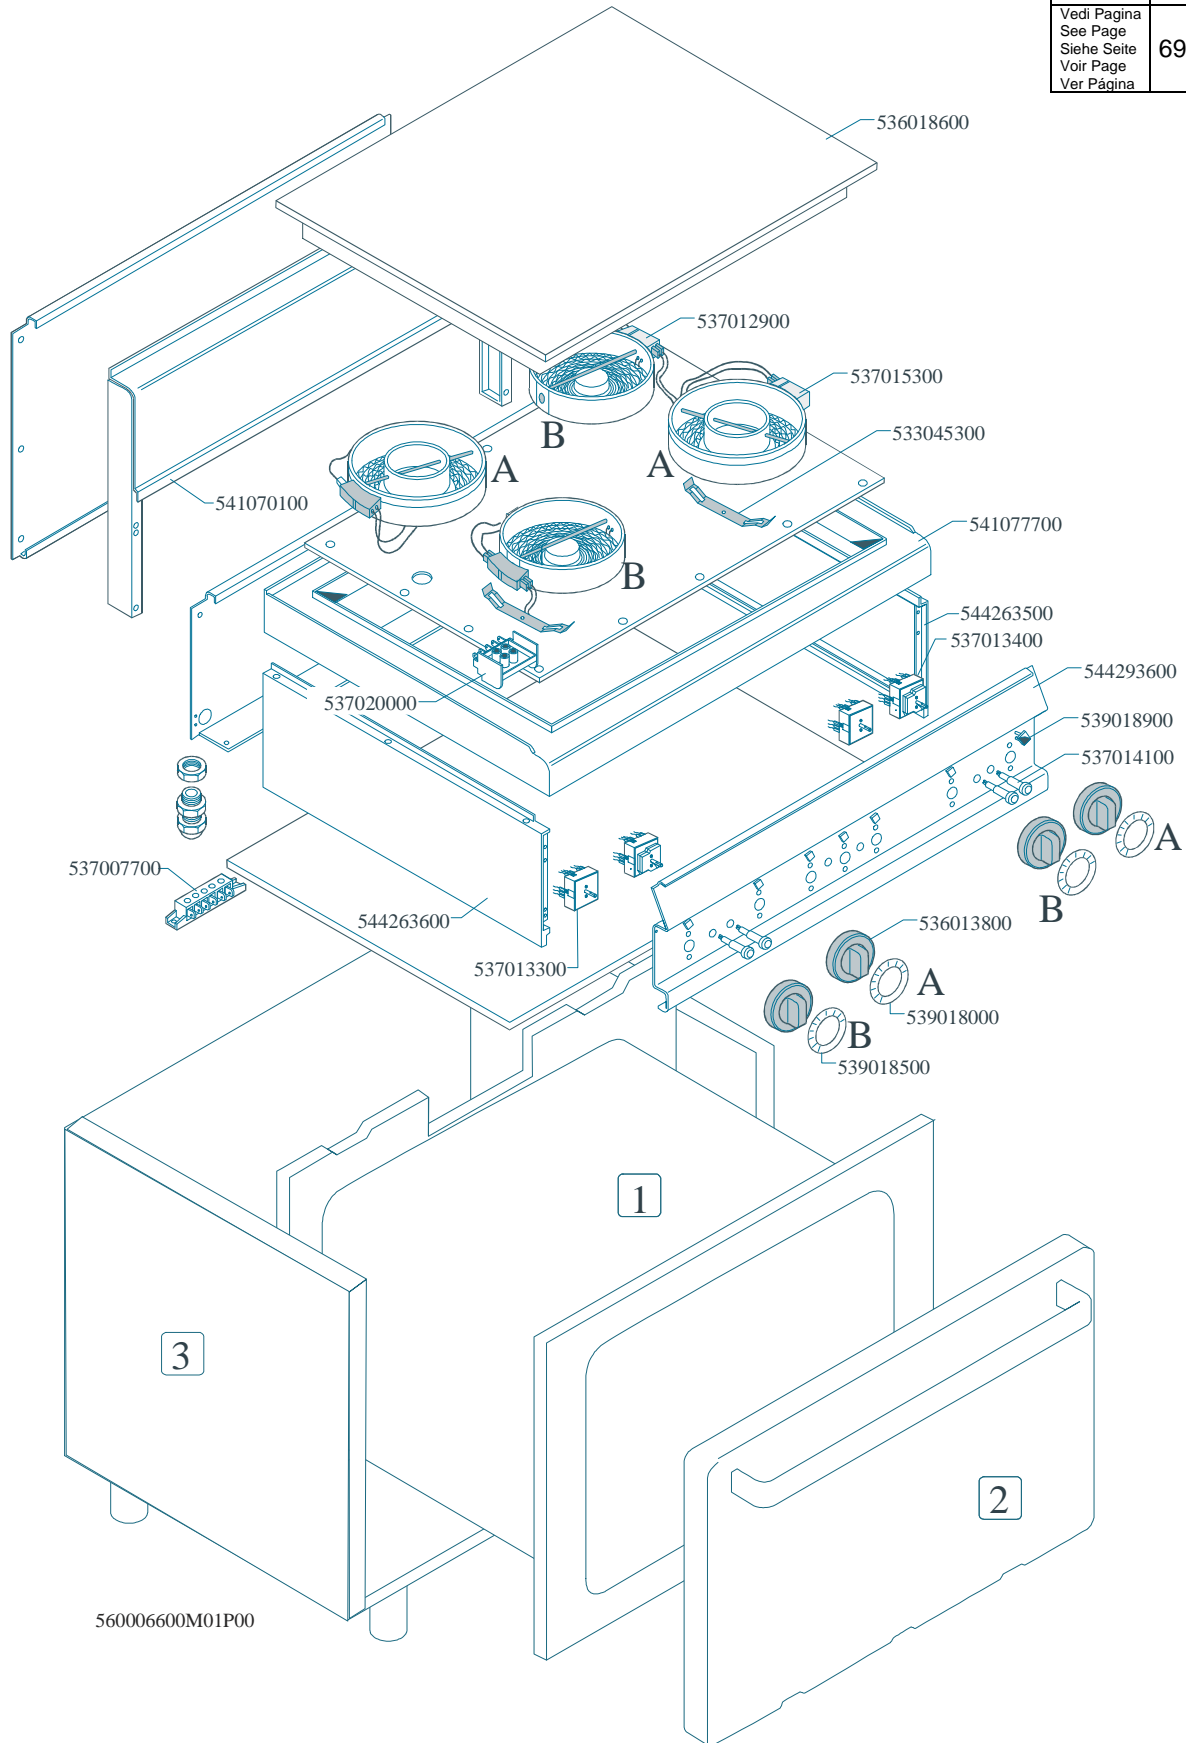

MAGIC PROF 65

CUCINE / RANGES / HERDE / CUISINIÈRES / N° 0308

CF...-8...

CFC4-8ET

	1	2	3
Vedi Pagina See Page Siehe Seite Voir Page Ver Pagina	69	71	90

MAGIC PROF 65

CUCINE / RANGES / HERDE / CUISINIÈRES / N° 0308