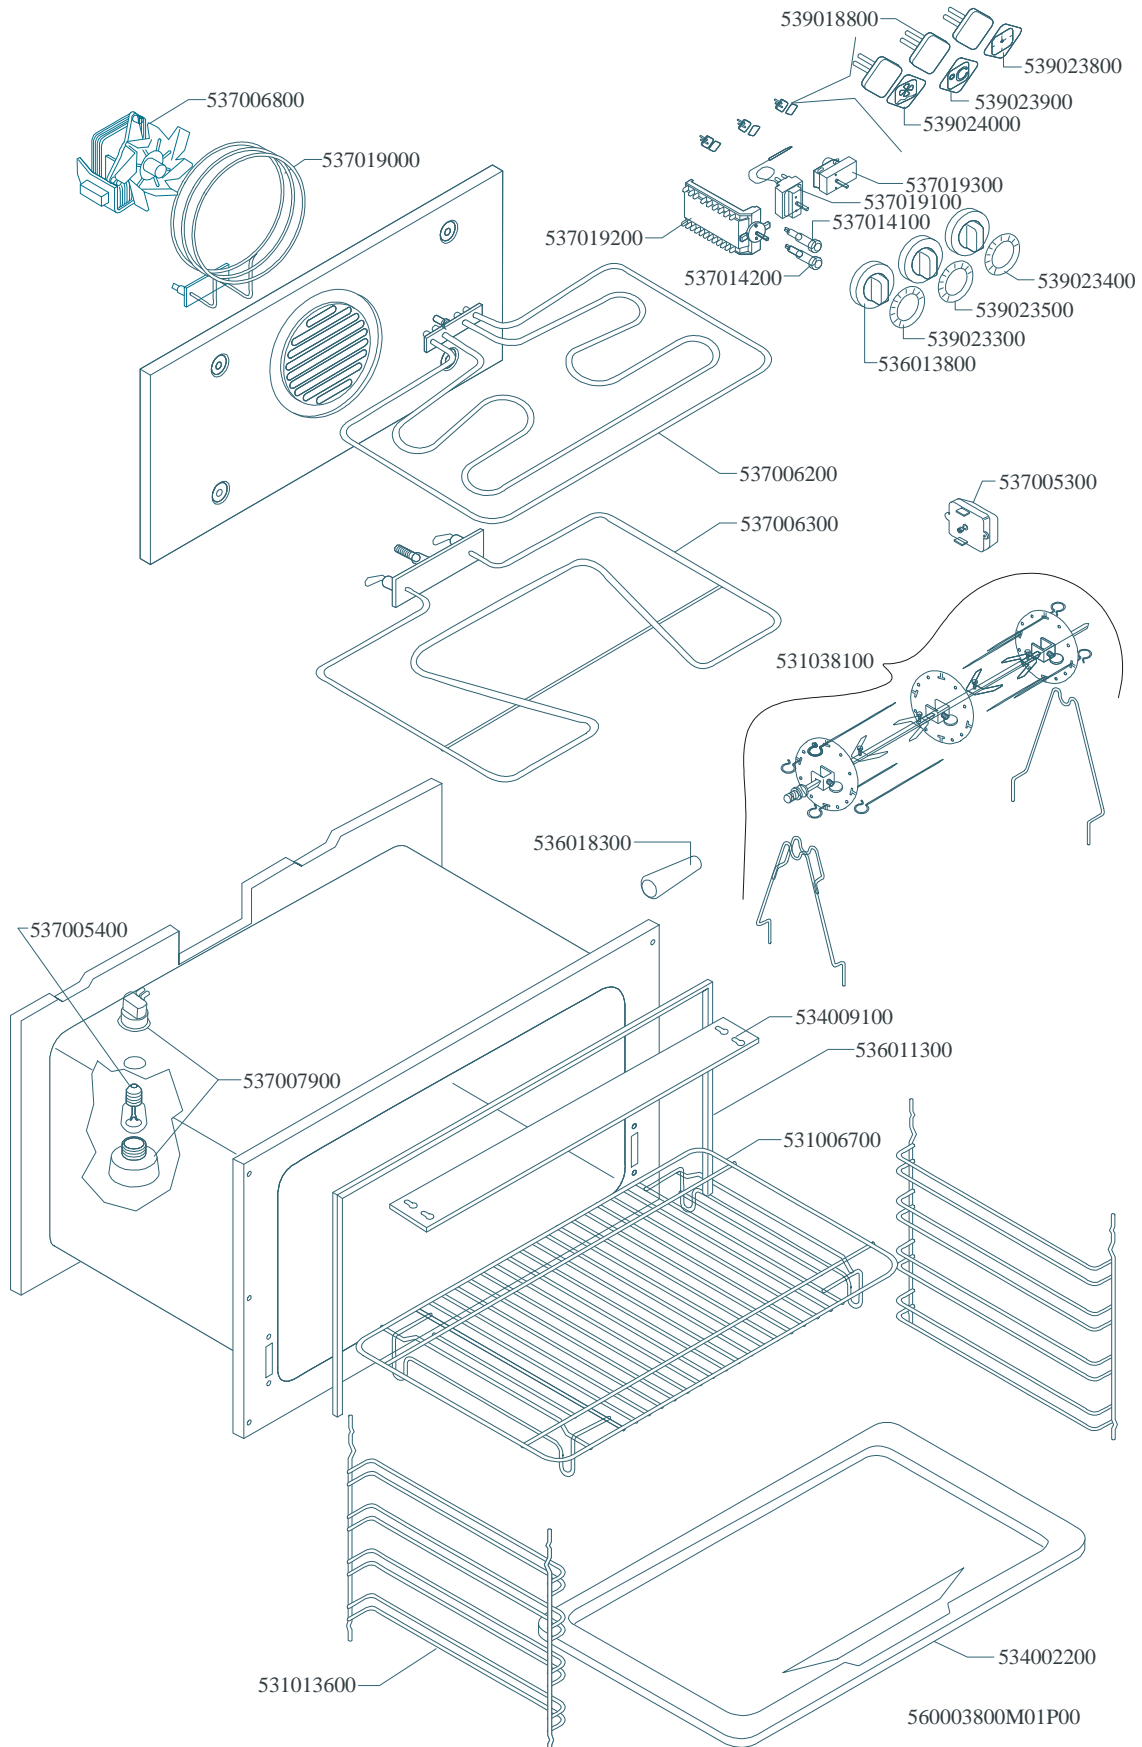

MAGIC PROF 65

CUCINE / RANGES / HERDE / CUISINIÈRES / N° 0308

FORNO / OVEN / BACKOFEN / FOUR

MULTIFUNZIONE ELETTRICO / MULTIFUNCTION ELECTRIC / MULTIFUNKTIONS
ELEKTRO / ELECTRIQUE A FONCTIONS MULTIPLES