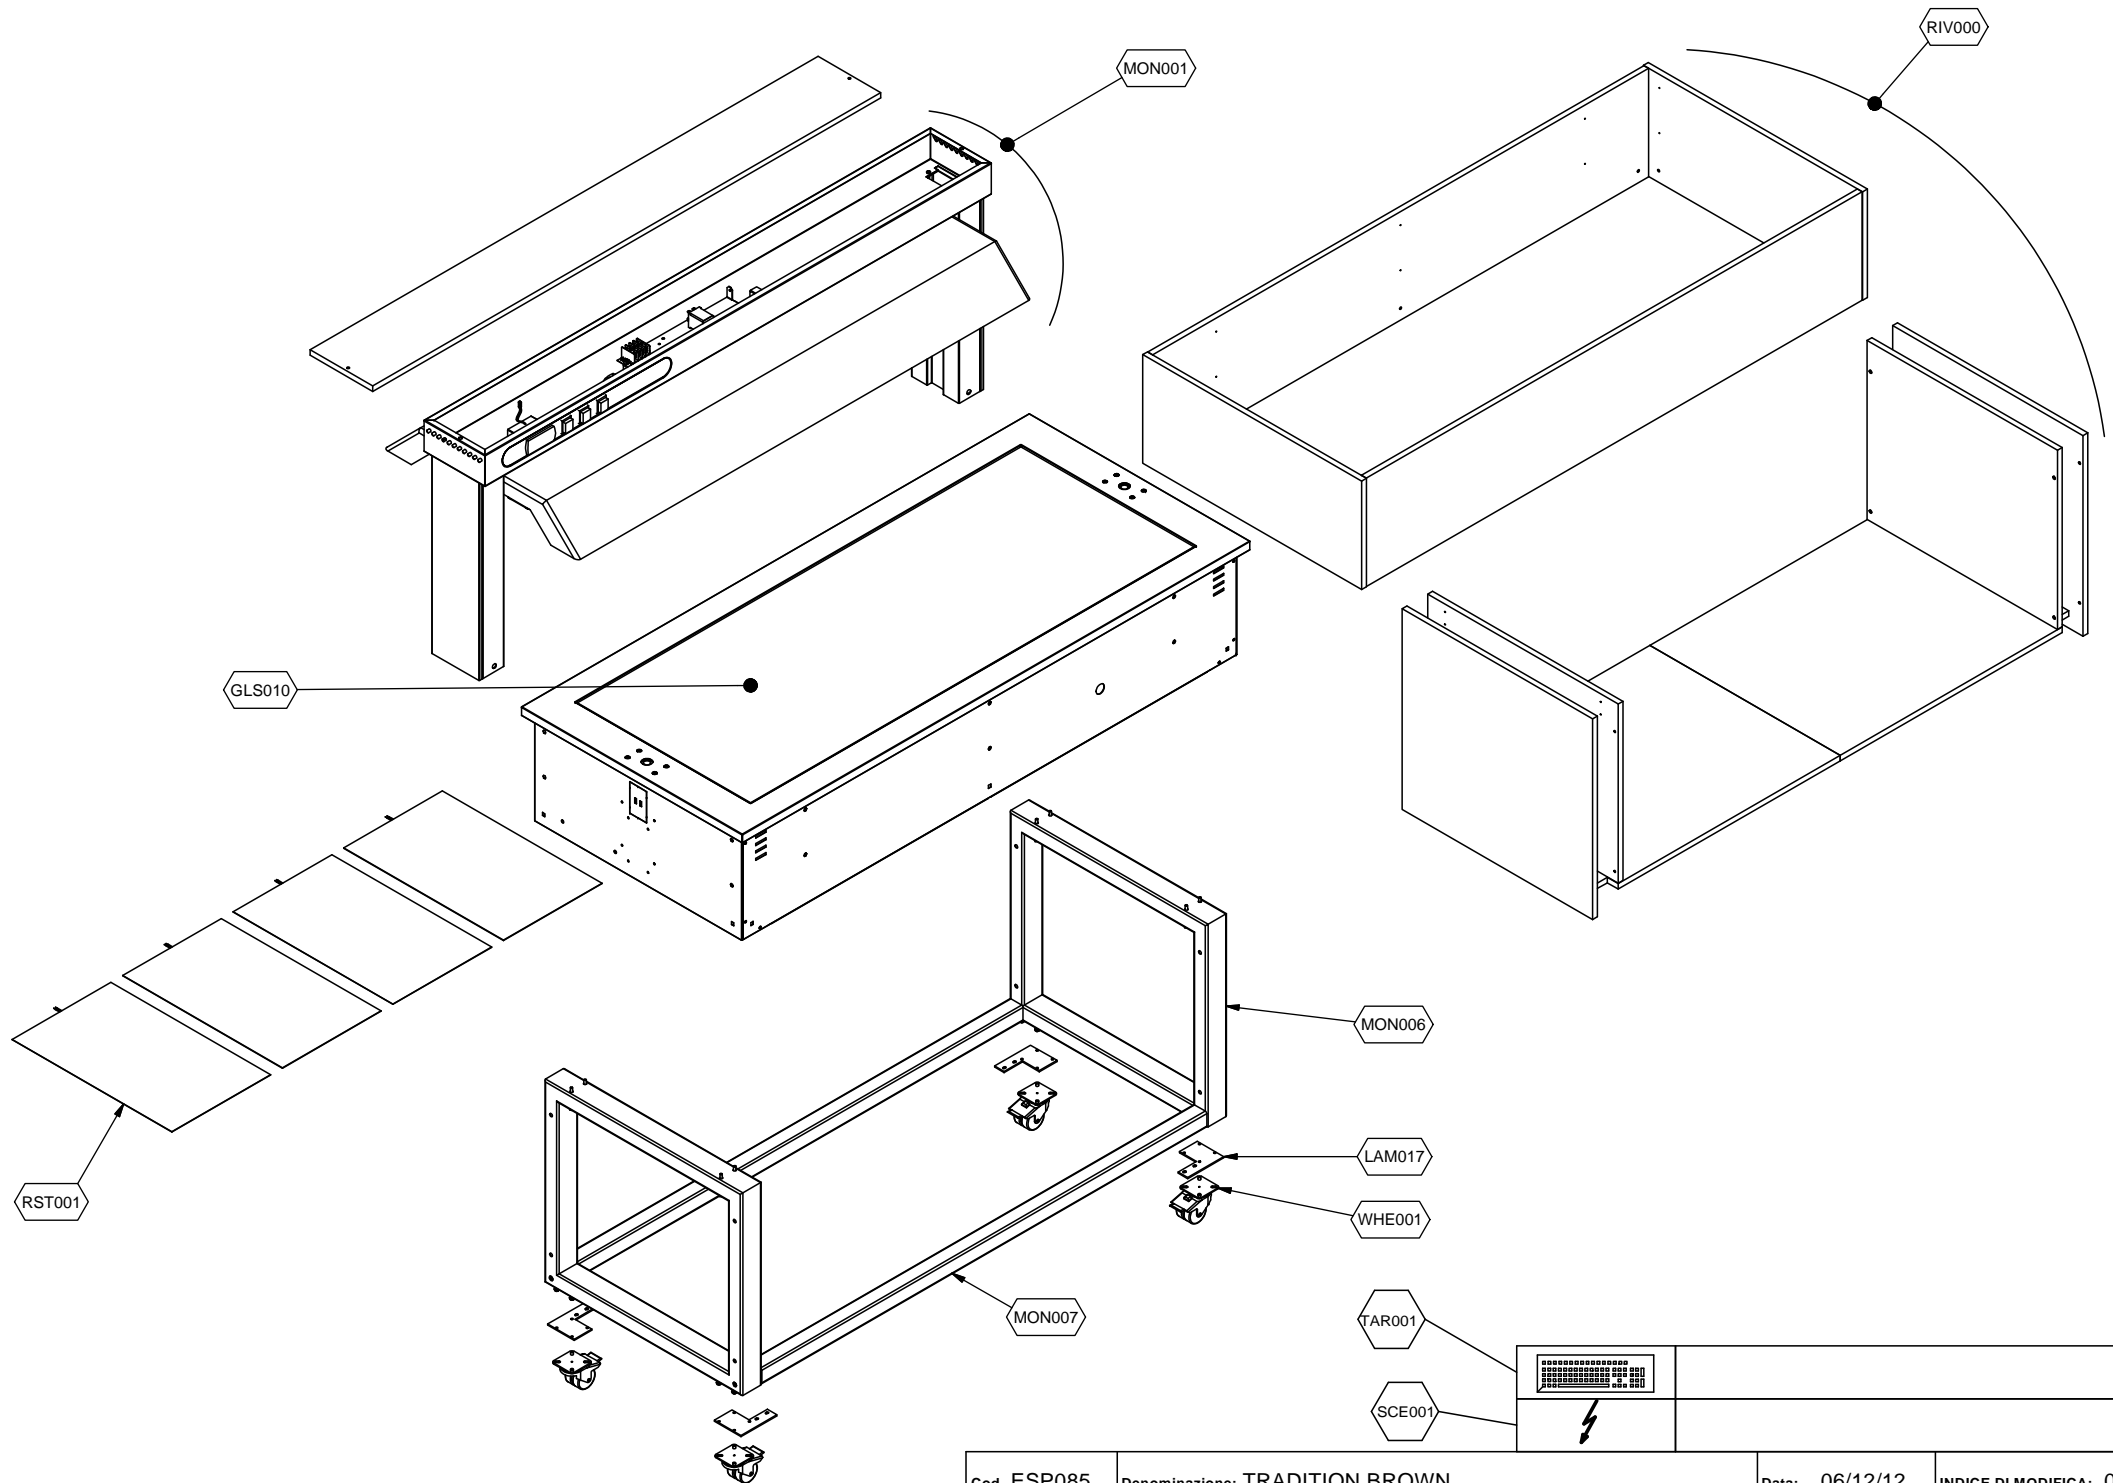

cookmax+

start!

Kühlung Büfett-Insel Ceran-Platte beheizt, Vollverkleidung

Artikel-Nr.
90651304 (9BTIS4CEMGA02 / TR-BROWN 4R)

Explosionszeichnung / Ersatzteile

Bitte bei Ersatzteilbestellung immer Artikelnummer und Seriennummer mit angeben!

Exploded View

Validity: 08/04/2016

9BTIS4CEMGA02 TRADITION 4 PIANO RISC.VT RAL

ESP085-01 TRADITION BROWN

Ref. Drawing	Code	Description
CAN002	72539374	CAPPOTTINA PLEXIGLASS HOT DROP-IN 4-1
GLS010	74776684	CR.VETROC.PIASTRA BROWN 4/1 DROP-IN
INT001	74742008	INT.NERO ON-OFF 16A SH JS-608FA-O-B-6
INT002	74742017	INTERR.ARANC.LAMP 16A B418C1H1X0000 MOLV
INT004	75956088	RELE FINDER 30A 65-31 230V 50-60HZ
INT018	74741636	PORTALAMPADE R7S CAVO IN SILIC. L=250MM
LAM004	72539084	LAM.PLAFONIER.SOVRASTR.LIGHT 4-1 DROP-IN
LAM017	72539674	LAM.UNIONE GAMBA+TRAVERSO DROP-IN
LAM019	74770972	CR.PROTEZ.LAMPADA HOT DROP-IN
LAM023	72539306	STAF.FISSAG.MON.VERT.SOV.MOB.SQUARE 8-1
LMP004	74751011	LAMP.HALOTHERM ITT 200/235-0170 R7S 200W
MON001	73669734	ASS.SOVRAS.TRADITION HOT DRY DROP-IN 4-1
MON006	72539680	TELAIO GAMBA DROP-IN
MON007	72539694	TRAVERSO TELAIIO GAMBA 4/1 DROP-IN
RIV001	72546350	FIANCO SUP.GREZZO DROP-IN 4/1
RIV002	72546300	SPALLA SUP.GREZZO DROP-IN
RIV003	72546570	TOP SOVR.MOBILE LED GREZZO DROP-IN 4-1
RIV005	72546310	SPALLA INF.EST.GREZZO DROP-IN
RIV006	72546320	SPALLA INF.INT.GREZZO DROP-IN
RIV007	72546400	RIPIANO INF.GREZZO DROP-IN 4/1
RST001	70259094	RES.ADES.SIL.290*470 285W+TERM.DROP-IN
SCE001	SC862	SCHEMA ELE. BUFFET TRADITION CALDO
STP001	74742020	TAPPO NERO 82F999200E SIGNALUX
TAR001	RIF.TAR.B03	PARAMETRI DROPIN & BUFFET BROWN
THE001	74700897	CENTRALINA EASY CAREL 130°C PJEZS2P000
THE002	74700899	SONDA NTC 50K HT 130°C NTC030HT00
WHE001	74708011	RUOTA GEMELLATA DIAM. 50MM POLIAMMIDE