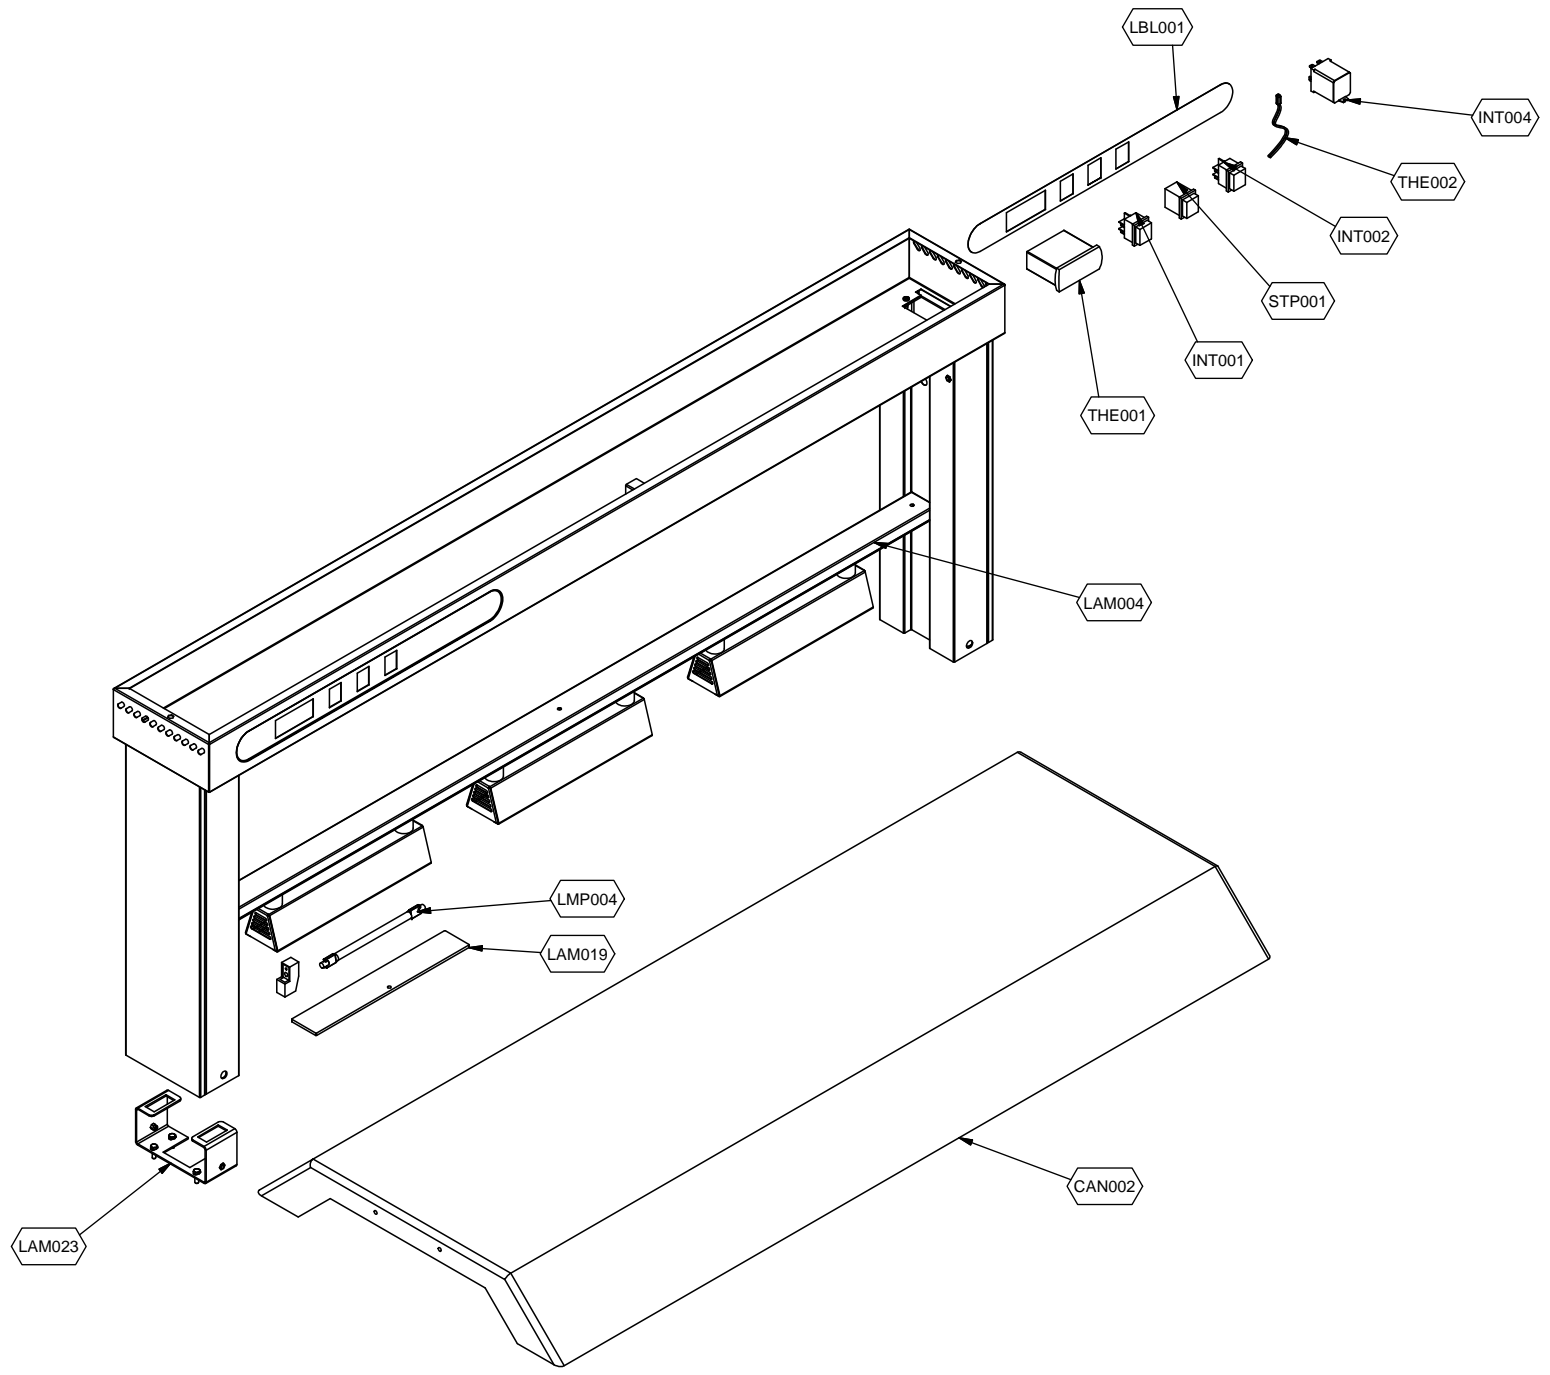

cookmax+

start!

Kühlung Büfett-Insel Ceran-Platte beheizt, Vollverkleidung

Artikel-Nr.
90651304 (9BTIS4CEMGA02 / TR-BROWN 4R)

Explosionszeichnung / Ersatzteile

Bitte bei Ersatzteilbestellung immer Artikelnummer und Seriennummer mit angeben!

Exploded View

Validity: 08/04/2016

9BTIS4CEMGA02 TRADITION 4 PIANO RISC.VT RAL

ESP085-01 TRADITION BROWN

Ref. Drawing	Code	Description
CAN002	72539374	CAPPOTTINA PLEXIGLASS HOT DROP-IN 4-1
GLS010	74776684	CR.VETROC.PIASTRA BROWN 4/1 DROP-IN
INT001	74742008	INT.NERO ON-OFF 16A SH JS-608FA-O-B-6
INT002	74742017	INTERR.ARANC.LAMP 16A B418C1H1X0000 MOLV
INT004	75956088	RELE FINDER 30A 65-31 230V 50-60HZ
INT018	74741636	PORTALAMPADE R7S CAVO IN SILIC. L=250MM
LAM004	72539084	LAM.PLAFONIER.SOVRASTR.LIGHT 4-1 DROP-IN
LAM017	72539674	LAM.UNIONE GAMBA+TRAVERSO DROP-IN
LAM019	74770972	CR.PROTEZ.LAMPADA HOT DROP-IN
LAM023	72539306	STAF.FISSAG.MON.VERT.SOV.MOB.SQUARE 8-1
LMP004	74751011	LAMP.HALOTHERM ITT 200/235-0170 R7S 200W
MON001	73669734	ASS.SOVRAS.TRADITION HOT DRY DROP-IN 4-1
MON006	72539680	TELAIO GAMBA DROP-IN
MON007	72539694	TRAVERSO TELAIIO GAMBA 4/1 DROP-IN
RIV001	72546350	FIANCO SUP.GREZZO DROP-IN 4/1
RIV002	72546300	SPALLA SUP.GREZZO DROP-IN
RIV003	72546570	TOP SOVR.MOBILE LED GREZZO DROP-IN 4-1
RIV005	72546310	SPALLA INF.EST.GREZZO DROP-IN
RIV006	72546320	SPALLA INF.INT.GREZZO DROP-IN
RIV007	72546400	RIPIANO INF.GREZZO DROP-IN 4/1
RST001	70259094	RES.ADES.SIL.290*470 285W+TERM.DROP-IN
SCE001	SC862	SCHEMA ELE. BUFFET TRADITION CALDO
STP001	74742020	TAPPO NERO 82F999200E SIGNALUX
TAR001	RIF.TAR.B03	PARAMETRI DROPIN & BUFFET BROWN
THE001	74700897	CENTRALINA EASY CAREL 130°C PJEZS2P000
THE002	74700899	SONDA NTC 50K HT 130°C NTC030HT00
WHE001	74708011	RUOTA GEMELLATA DIAM. 50MM POLIAMMIDE