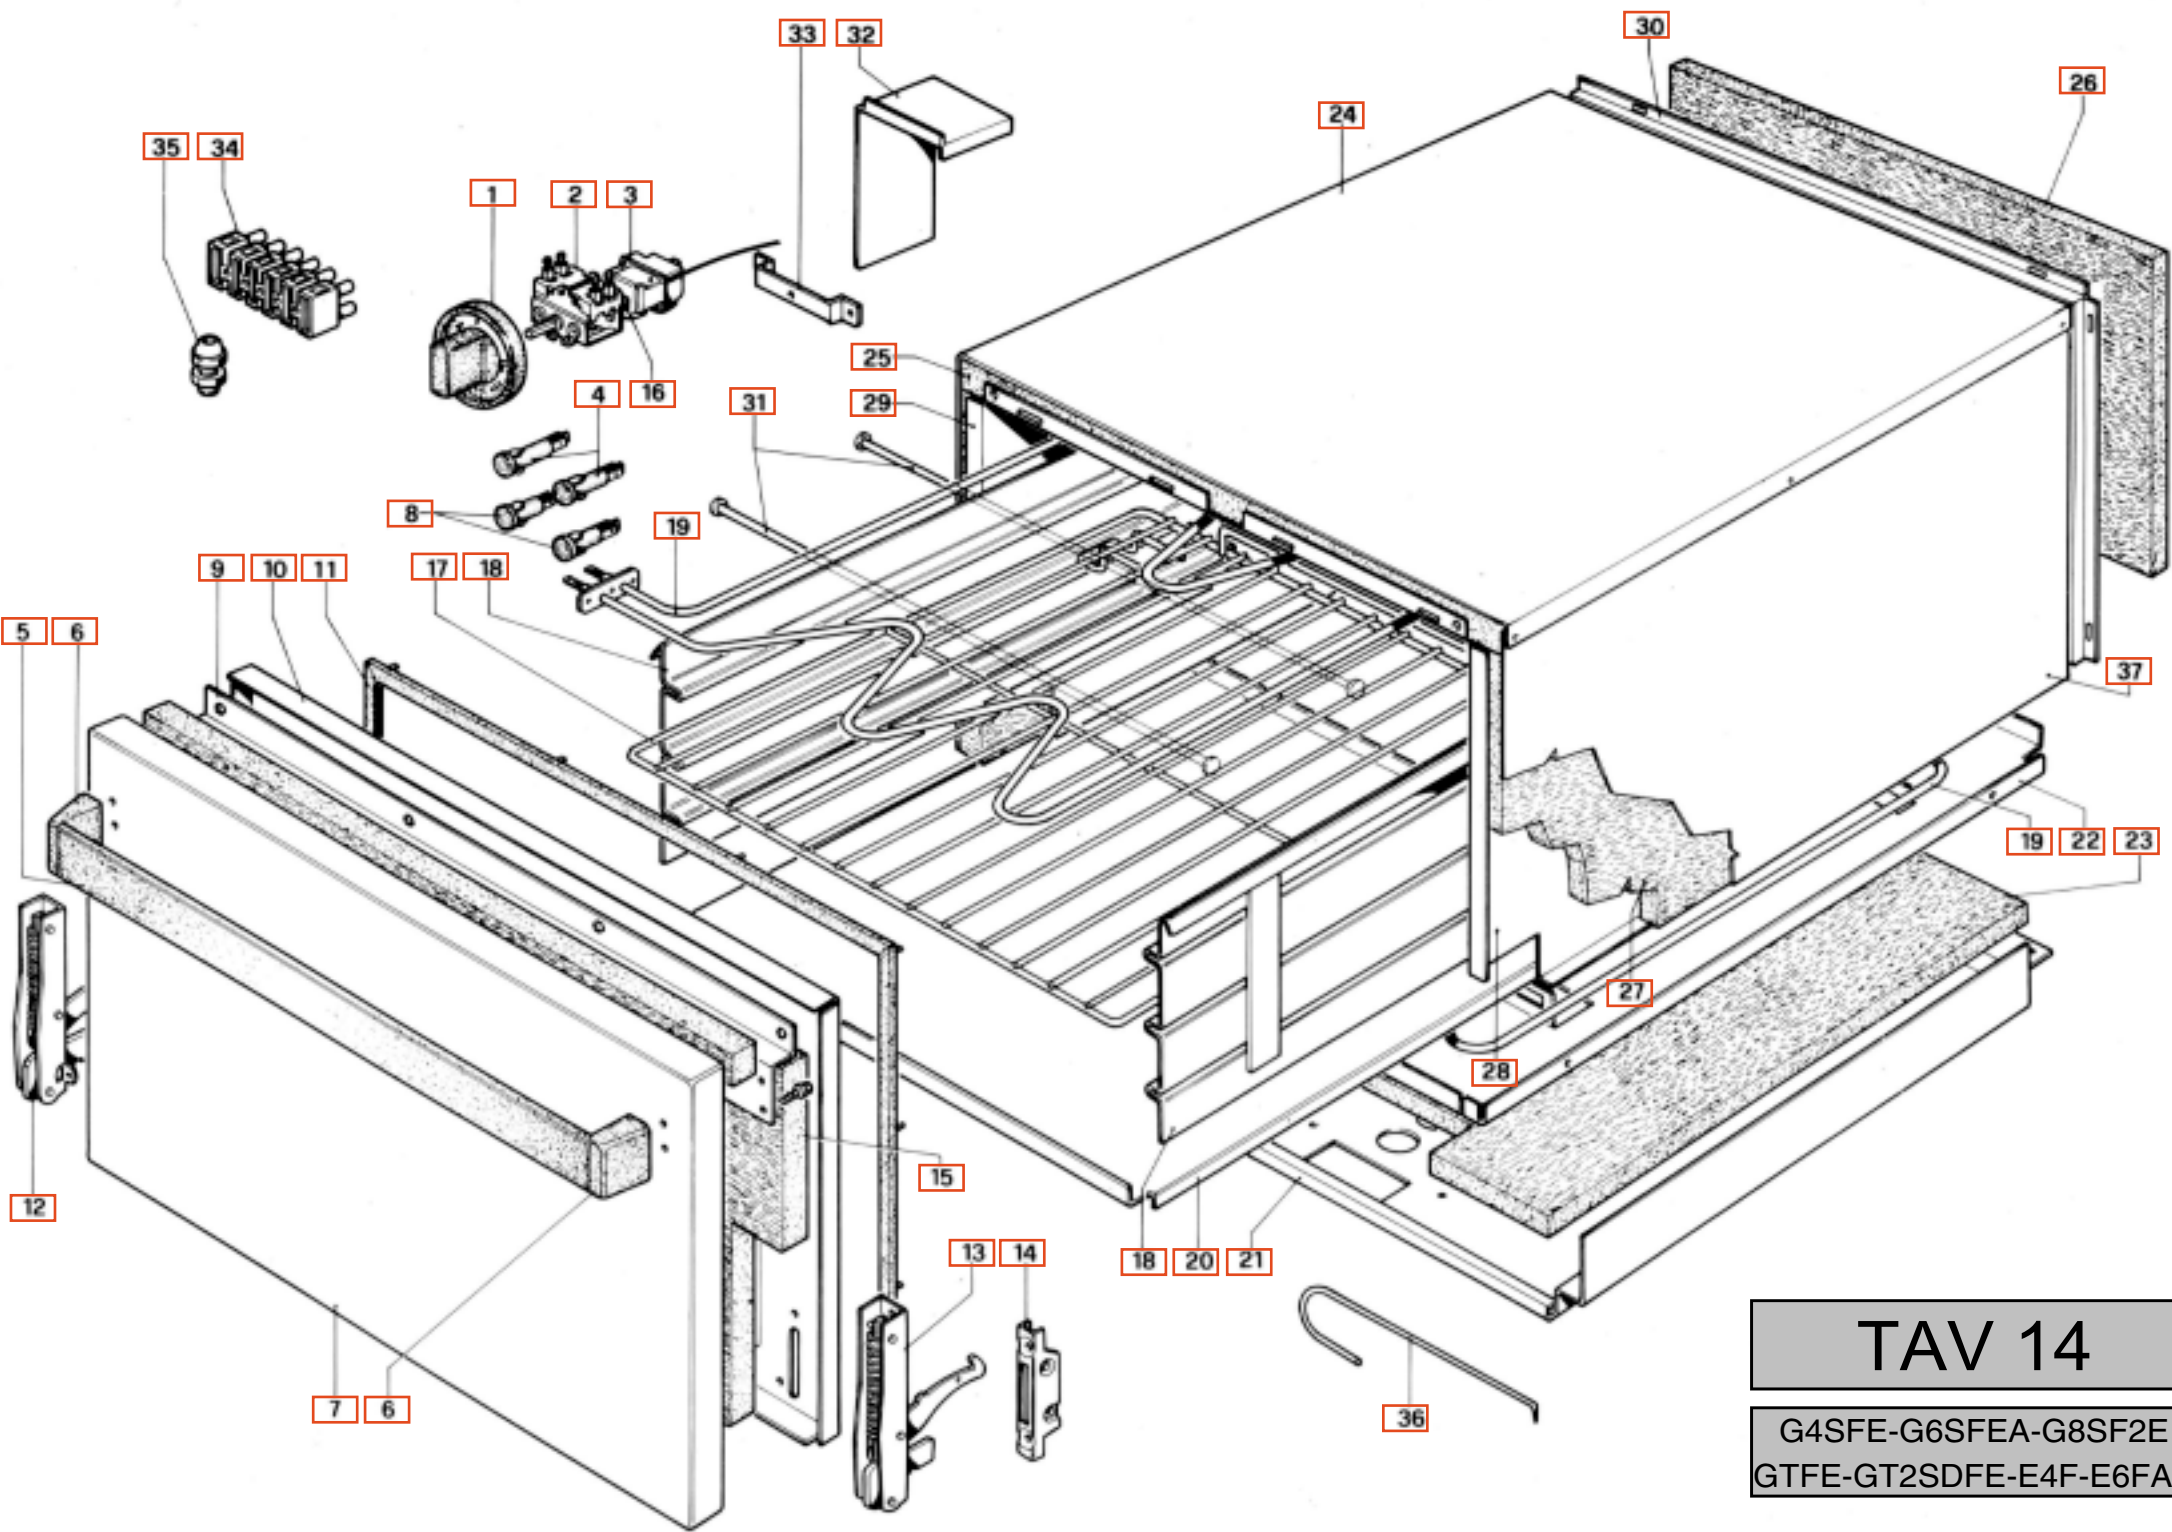

TAV 14

G4SFE-G6SFEA-G8SF2E
GTFE-GT2SDFE-E4F-E6FAR

MAGISTRA TAV. 14	1	RTC800103	MANOPOLA TERMOSTATO FORNO	POIGNÉE THERMOSTAT DU FOUR	OVEN THERMOSTAT HANDLE	THERMOSTATKUGELGRIFF
MAGISTRA TAV. 14	2	RTC900110	COMMUTATORE TERMOSTATO FORNO	COMMULATEUR THERMOSTAT DU FOUR	OVEN THERMOSTAT COMMUTATOR	THERMOSTATKOMMUTATOR
MAGISTRA TAV. 14	3	RTC700085	TERMOSTATO FORNO	THERMOSTAT DU FOUR	OVEN THERMOSTAT	OFEN THERMOSTAT
MAGISTRA TAV. 14	4	RTC900290	LAMPADA SPIA VERDE	LAMPE TEMOIN VERTE	GREEN WARNING LAMP	GRÜNE KONTROLLEUCHTE
MAGISTRA TAV. 14	5	PAC800131	MANIGLIA PORTA FORNO	POIGNÉE PORTE DU FOUR	OVEN DOOR HANDLE	OFENTÜRGRIFF
MAGISTRA TAV. 14	6	RTC800001	TERMINALE MANIGLIA	TERMINAL POIGNÉE	HANDLE TERMINAL	GRIFFANSCHLUSS
MAGISTRA TAV. 14	7	PAC800054	PORTA FORNO	PORTE DU FOUR	OVEN DOOR	OFENTÜRGRIFF
MAGISTRA TAV. 14	8	RTC900072	LAMPADA SPIA GIALLA	LAMPE TEMOIN JAUNE	YELLOW WARNING LAMP	GELBE KONTROLLEUCHTE
MAGISTRA TAV. 14	9	PAC800038	DISTANZIALE PORTA FORNO	ENTRETOISE PORTE DU FOUR	OVEN DOOR DISTANCE PIECE	TÜR DISTANZSTÜCK
MAGISTRA TAV. 14	10	PAC800051	CONTROPORTA FORNO	CONTRE PORTE DU FOUR	OVEN COUNTER DOOR	OFEN GEGENTÜR
MAGISTRA TAV. 14	11	RTC800097	GUARNIZIONE PORTA FORNO	GUARNITURE PORTE DU FOUR	OVEN DOOR GASKET	TÜRDICHTUNG
MAGISTRA TAV. 14	12	RTC900027	CERNIERA SINISTRA PORTA FORNO	CHARNIÈRE GAUCHE PORTE DU FOUR	OVEN DOOR LEFT HINGE	LINKE TÜRANGEL
MAGISTRA TAV. 14	13	RTC900026	CERNIERA DESTRA PORTA FORNO	CHARNIÈRE DROITE PORTE DU FOUR	OVEN DOOR RIGHT HINGE	RECHTE TÜRANGEL
MAGISTRA TAV. 14	14	RTC900004	PORTARULLINO CERNIERA	SUPPORT CHARNIÈRE	HINGE SUPPORT	SCHARNIERROLLENTRÄGER
MAGISTRA TAV. 14	15	PAC800134	PANNELLO ISOLANTE PORTA	PANNEAU ISOLANT POUR PORTE	DOOR INSULATING PANEL	ISOLIERTAFEL
MAGISTRA TAV. 14	16	RTC900112	STAFFA ALTA	ÉTRIER HAUTE	HIGH FLASK	HOCHBÜGEL
MAGISTRA TAV. 14	17	RTC800028	GRIGLIA FORNO	GRILLE DU FOUR	OVEN GRATE	OFENROST
MAGISTRA TAV. 14	18	GACU800114	LATERALE FORNO	PANNEAU LATÉRAL FOUR	OVEN LATERAL PANEL	SEITENWAND
MAGISTRA TAV. 14	19	RTC900186	RESISTENZA FORNO 2,5 KW 240 V	RESISTANCE FOUR 2,5 KW 240 V	OVEN ELEMENT 2,5 KW 240 V	ELEKTRISCHER WIDERSTAND 2,5 KW 240 V
MAGISTRA TAV. 14	20	PAC800270	PIANO FORNO ELETTRICO	PLAN DU FOUR ÉLECTRIQUE	ELECTRIC OVEN PLAN	ELEKTROOFENEbene
MAGISTRA TAV. 14	21	PAC800023	FONDO CASSA FORNO	FOND CAISSON	BODY BOTTOM	OFENBODENSCHIEBE
MAGISTRA TAV. 14	22	PAC800264	PIANO PORTA RESISTENZA	PLAN DE SUPPORT POUR RÉSISTANCE	SUPPORT PLAN FOR ELEMENT	WIDERSTANDSTRAGEFLÄCHE
MAGISTRA TAV. 14	23	RTC700445	PANNELLO ISOLANTE FONDO FORNO	PANNEAU ISOLANT FOND DU FOUR	OVEN BOTTOM INSULATING PANEL	ISOLIERTAFEL
MAGISTRA TAV. 14	24	PAC800336	CAPRILANO SINISTRO	PANNEAU COUVRE ISOLANT GAUCHE	INSULATING PANEL COVER LETT.	ISOLIERMATERIALVERKLEIDUNG
MAGISTRA TAV. 14	25	PAC800113	PANNELO ISOLANTE SUPERIORE FORNO	PANNEAU ISOLANT SUPÉRIEUR DU FOUR	INSULATING OVEN UPPER PANEL	OBERE ISOLIERTAFEL
MAGISTRA TAV. 14	26	PAC800119	PANNELO ISOLANTE POSTERIORE FORNO	PANNEAU ISOLANT POSTÉRIEUR DU FOUR	INSULATING OVEN BACK PANEL	HINTERE ISOLIERTAFEL
MAGISTRA TAV. 14	27	PAC800172	PANNELO ISOLANTE LATERALE FORNO	PANNEAU ISOLANT LATÉRAL DU FOUR	INSULATING OVEN LATERAL PANEL	ISOLIERTAFEL
MAGISTRA TAV. 14	28	PAC800259	PARETE DESTRA CASSONE FORNO	PAROI DROITE CAISSON FOUR	OVEN BODY RIGHT SIDE	RECHTE OFENSCHUBLADE
MAGISTRA TAV. 14	29	PAC800258	PARETE SINISTRO CASSONE FORNO	PAROI GAUCHE CAISSON FOUR	OVEN BODY LEFT SIDE	LINKE OFENSCHUBLADE
MAGISTRA TAV. 14	30	GACU800088	POSTERIORE CASSONE FORNO	POSTÉRIEUR CAISSON FOUR	OVEN BODY BACK SIDE	OFENSCHUBLADENRÜCKWAND
MAGISTRA TAV. 14	31	PAC900177	ASTA PORTARESISTENZA	TIGE SUPPORT RÉSISTANCE	ROD HOLDER FOR ELEMENT	WIDERSTANDSHALTERUNG
MAGISTRA TAV. 14	32	PAC800262	PROTEZIONE TERMOSTATO FORNO	PROTECTION THERMOSTAT FOUR	OVEN THERMOSTAT PROTECTION	THERMOSTATSCHUTZ
MAGISTRA TAV. 14	33	PAC800261	SQUADRETTA FISS. PANNELLO COMANDO	EGUERRE POUR FIX. DE PANNEAU DE CONTR.	BRACKET TO FIX CONTROL PANEL	STEUERTAFELBEFESTIGUNGSWINKEL
MAGISTRA TAV. 14	34	RTBF900045	MORSETTIERA 12 MORSETTI	GROUP DE CONN. DES CABLES 12 CABLES	TERMINAL BLOC 12 TERMINALS	KLEMMENBRETT 12 POLIG
MAGISTRA TAV. 14	35	RTBF800138	FERMACAVO Ø 16	CHAUMARD Ø 16	CHOCK Ø 16	KABELDURCHGANG Ø 16
MAGISTRA TAV. 14	36	RTC900030	FERRO DI MANOVRA	CROCHET DE DÉPLACEMENT	REMOVAL HOOK	BEDIENUNGSEISEN
MAGISTRA TAV. 14	37	PAC800337	COPRILANA DESTRO	PANNEAU COUVRE ISOLANT DROIT	INSULATING PANEL COVER RIGHT	ISOLIERMATERIALVERKLEIDUNG