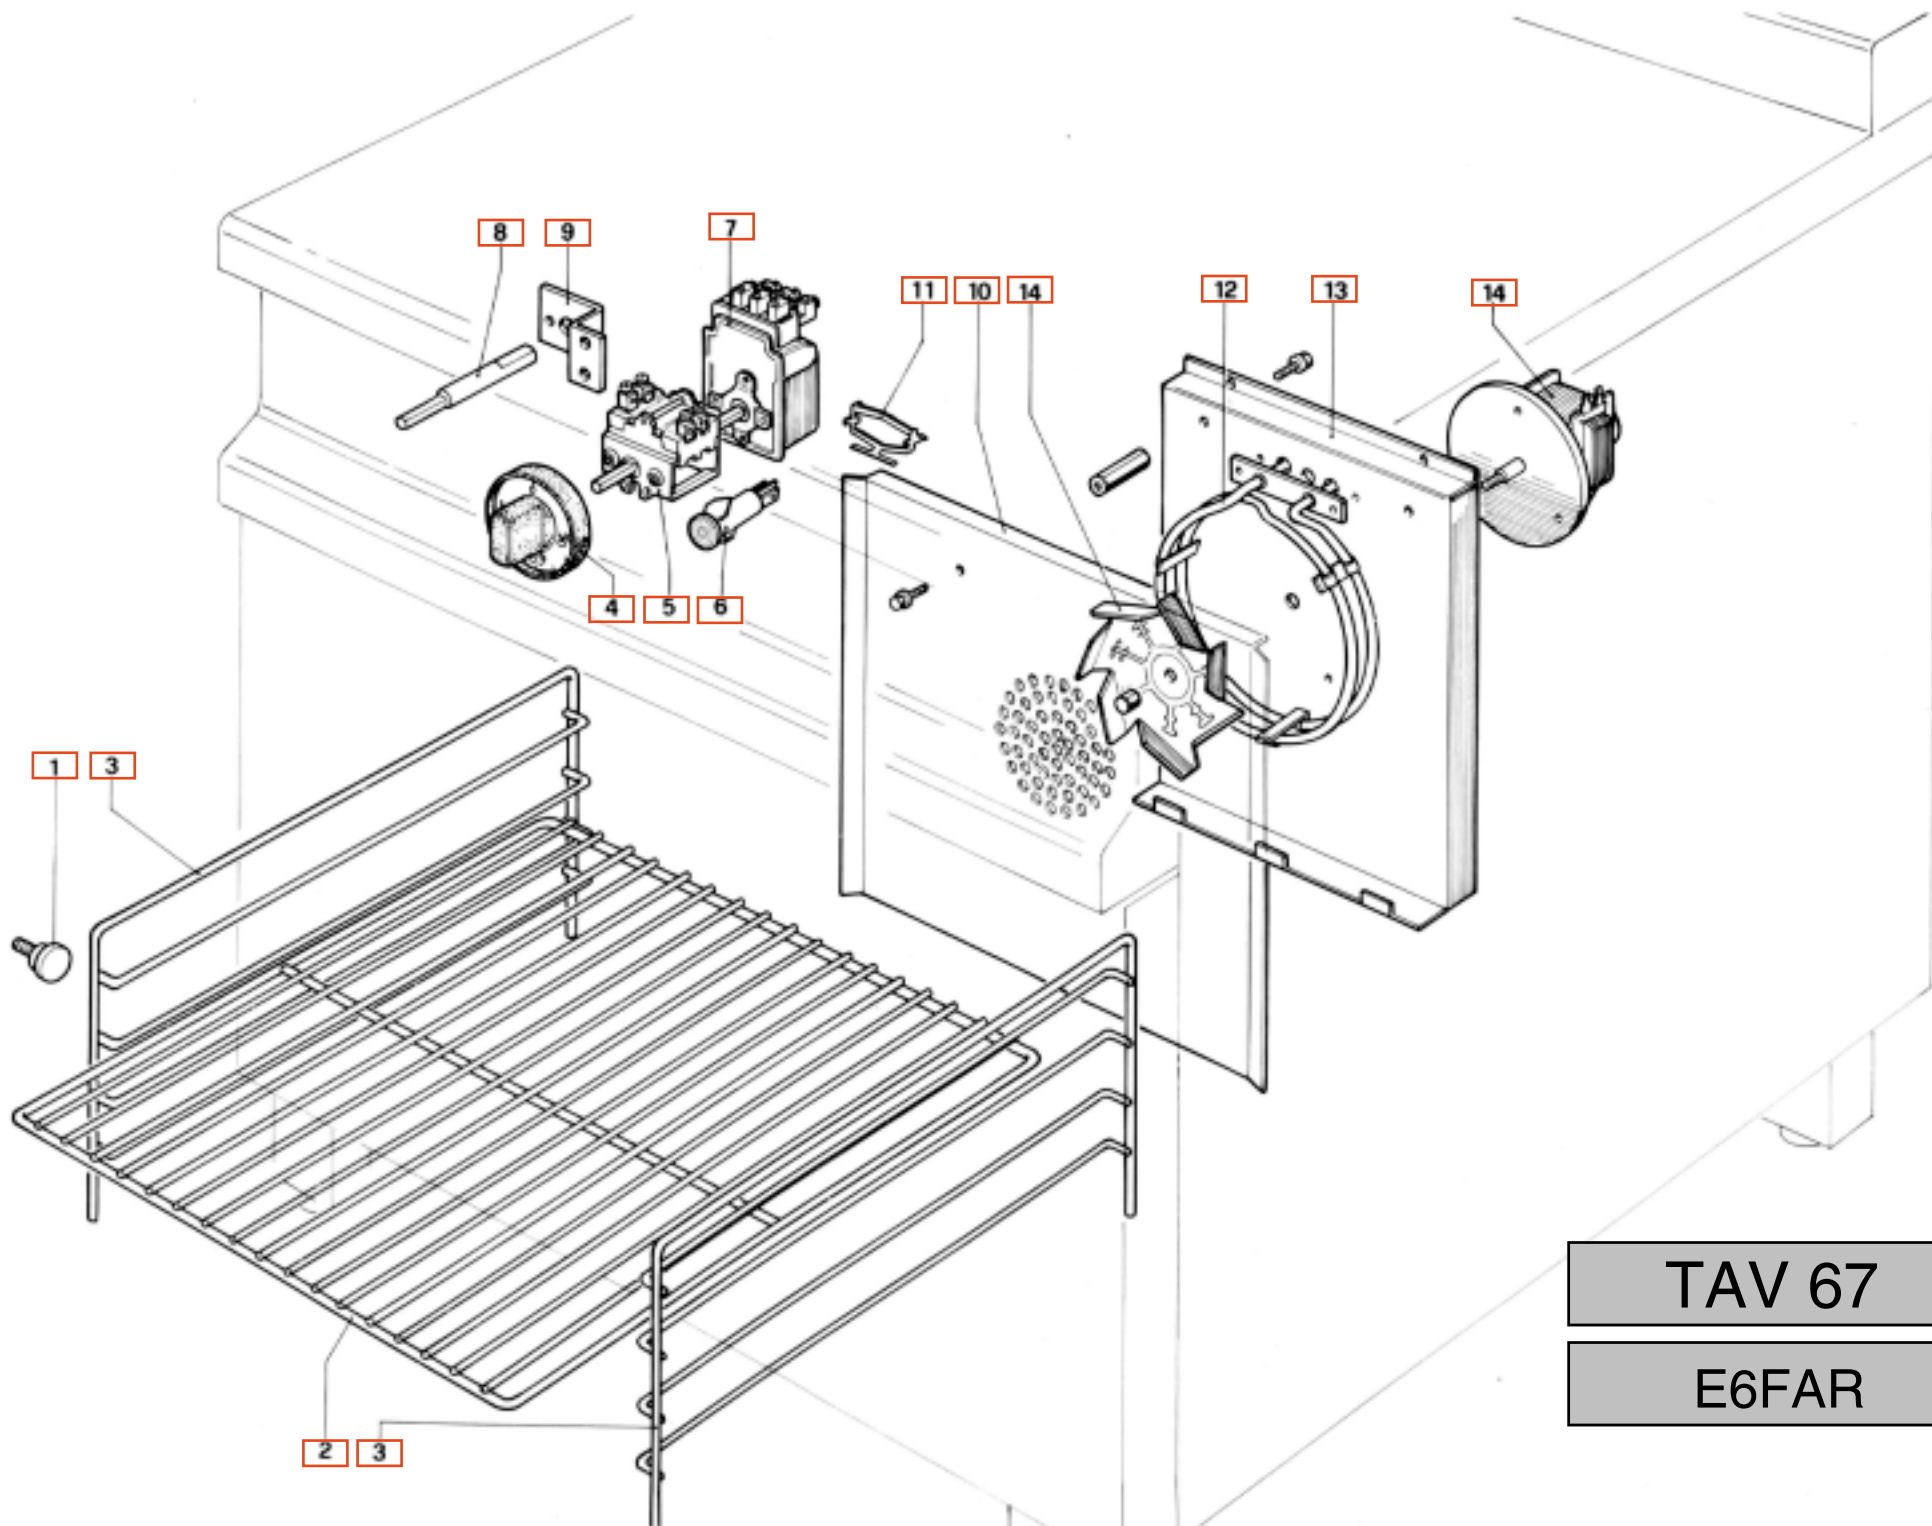

TAV 67

E6FAR

				E6FAR		
MAGISTRA TAV. 67	1	RTC700002	ATTACCO LATERALE	ATTAQUE LATÉRAL	CONNECTION	SEITENANSCHLUß
MAGISTRA TAV. 67	2	RTC800029	GRIGLIA ARMADIO	GRILLE DE L'ARMOIRE	CUPBOARD GRILL	SCHRANKROST
MAGISTRA TAV. 67	2	RTC900166	GRIGLIA ARMADIO	GRILLE DE L'ARMOIRE	CUPBOARD GRILL	SCHRANKROST
MAGISTRA TAV. 67	3	RTBF800017	GRIGLIA LATERALE ARMADIO	GRILLE LATÉRAL DE L'ARMOIRE	CUPBOARD LATERAL GRILL	SEITENROST
MAGISTRA TAV. 67	4	RTBF800036	MANOPOLA TERMOSTATO	BOUTON DU THERMOSTAT	THERMOSTAT KNOB	THERMOSTATKUGELGRIFF
MAGISTRA TAV. 67	5	RTC900110	COMMUTATORE TERMOSTATO	COMMUTEUR THERMOSTAT DU FOUR	OVEN THERMOSTAT COMMUTATOR	KOMMUTATOR-THERMOSTAT
MAGISTRA TAV. 67	6	RTC900290	LAMPADA SPIA VERDE	LAMPE TÉMOIN VERTE	GREEN WARNING LAMP	GRÜNE KONTROLLEUTBIRNE
MAGISTRA TAV. 67	7	RTBF800152	TERMOSTATO ELETTRICO EBM	THERMOSTAT ÉLECTRIQUE EBM	EBM ELECTRIC THERMOSTAT	EBM THERMOSTAT
MAGISTRA TAV. 67	8	RTC800170	ASTA TERMOSTATO	TIGE DU THERMOSTAT	THERMOSTAT ROD	THERMOSTATSTAB
MAGISTRA TAV. 67	9	PACU800351	SQUADRETTA PORTA TERMOSTATO	EGUERRE POUR THERMOSTAT	BRACKET THERMOSTAT HOLDER	THERMOSTATHALTEWINKEL
MAGISTRA TAV. 67	10	PACU800352	PROTEZIONE VENTILATORE	PROTECTION POUR LE VENTILATEUR	FAN PROTECTION	LÜFTERSCHUTZ
MAGISTRA TAV. 67	10	GACU800087	PROTEZIONE VENTILATORE	PROTECTION POUR LE VENTILATEUR	FAN PROTECTION	LÜFTERSCHUTZ
MAGISTRA TAV. 67	11	RTC900112	STAFFA COMMUTATORE TERMOSTATO	ETRIER COMMUTEUR THERMOSTAT	THERMOSTAT COMMUTATOR FLASK	KOMMUTATORHALTEBÜGEL
MAGISTRA TAV. 67	12	RTC800154	RESISTENZA ELETTRICA 1KW 240V	RÉSISTANCE ÉLECTRIQUE 1KW 240V	ELECTRIC ELEMENT 1KW 240V	ELEKTR. WIDERSTAND 1KW 240V
MAGISTRA TAV. 67	13	PACU800343	SUPPORTO VENTILATORE	SUPPORT POUR LE VENTILATEUR	FAN SUPPORT	LÜFTERHALTERUNG
MAGISTRA TAV. 67	14	RTC800153	VENTILATORE	VENTILATEUR DE L'ARMOIRE	CUPBOARD FAN	SCHARNKLÜFTER