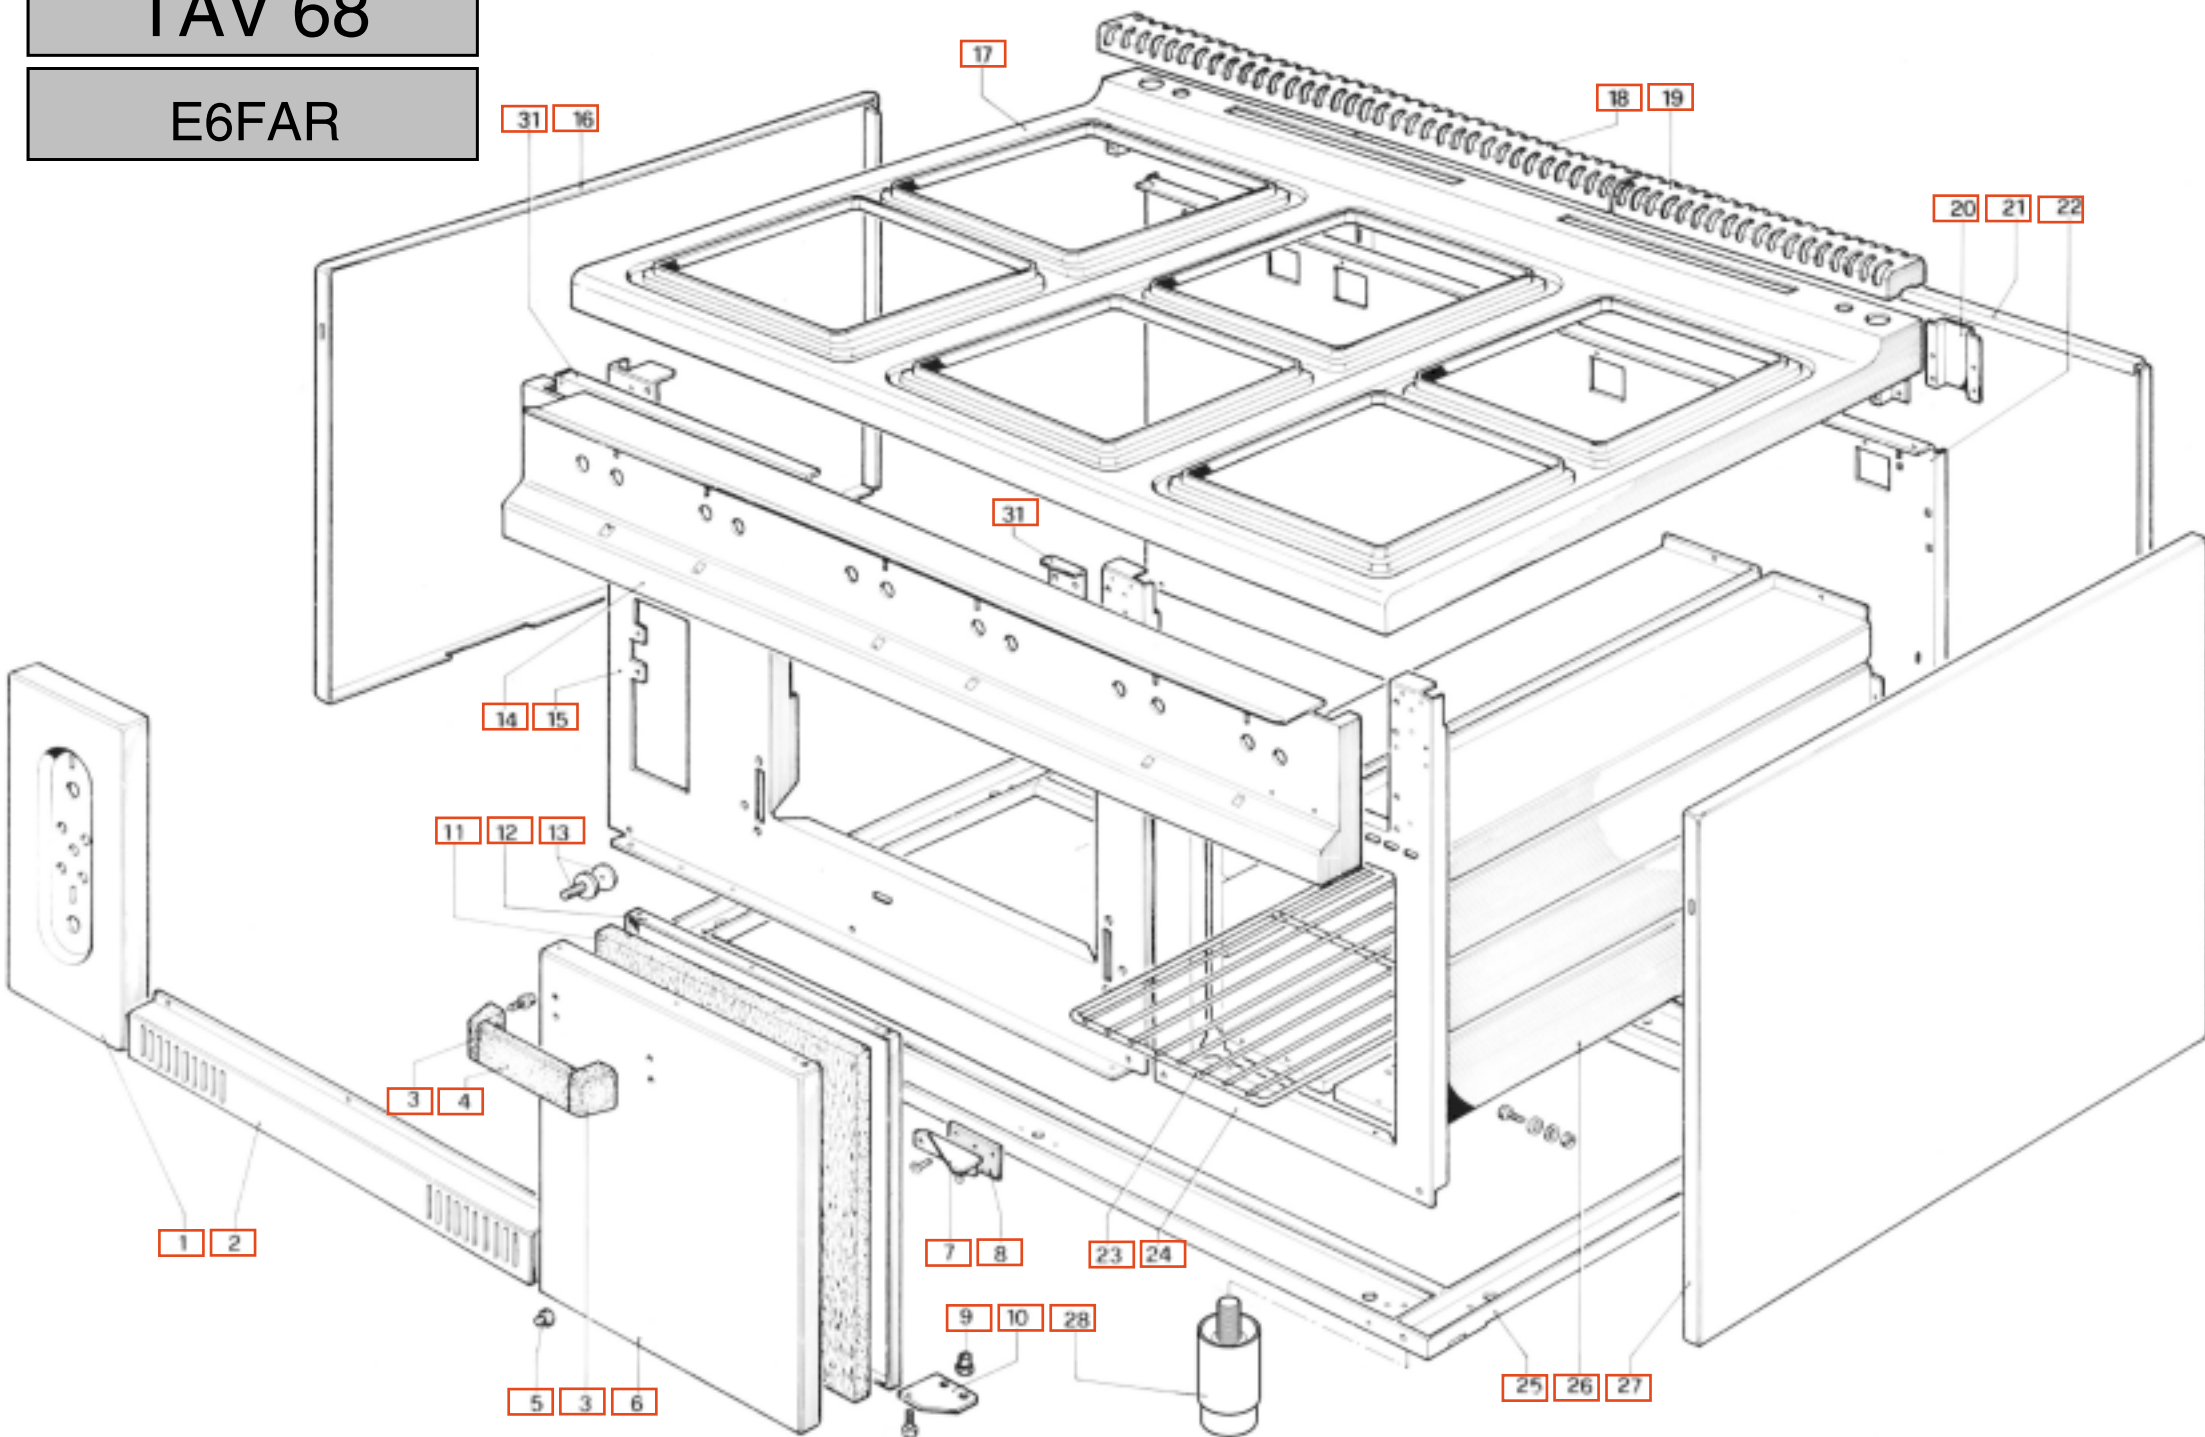

TAV 68

E6FAR

				E6FAR		
MAGISTRA TAV. 68	1	PACU800260	PANNEALLO COMANDI	PANNEAU DE CONTRÔLE	CONTROL PANEL	SIRNBRETT
MAGISTRA TAV. 68	2	PACU800098	PANNEALLO INFERIORE	PANNEAU INFÉRIEUR	LOWER PANEL	UNTERE ABDECKUNG
MAGISTRA TAV. 68	3	RTCU800001	TERMINALE MANIGLIA	TERMINAL DE LA POIGNÉE	HANDLE TERMINAL	GRIFFANSCHLUß
MAGISTRA TAV. 68	4	PACU800122	MANIGLIA ARMADIO	POIGNÉE DE L'ARMOIRE	CUPBOARD HANDLE	HANDGRIFF
MAGISTRA TAV. 68	5	RTBF800021	GOMMINO PORTA	BOUCHON DE LA PORTE	DOOR RUBBER CAP	TRGUMMI
MAGISTRA TAV. 68	6	PACU800067	PORTA DESTRA ARMADIO	PORTE DROITE DE L'ARMOIRE	CUPBOARD RIGHT DOOR	RECHTE SCHRANKTÜR
MAGISTRA TAV. 68	7	GACU800037	CERNIERA SUPERIORE DESTRA	CHARNIÈRE SUPÉRIEURE DROITE	UPPER RIGHT HINGE	RECHTE TÜRANGEL
MAGISTRA TAV. 68	8	PACU700194	PIASTRINA FISS. CERNIERA	EGUERRE POUR FIXER LA CHARNIÈRE	FIXING HINGE BRACKET	SCHARNIERBEFESTIGUNGSPLÄTTCHEN
MAGISTRA TAV. 68	9	RTCU700051	BUSSOLA PORTA	FOURREAU DE LA PORTE	DOOR BUSH	TÜRBUCHSE
MAGISTRA TAV. 68	10	PABF900104	CERNIERA INFERIORE PORTA	CHARNIÈRE INFÉRIEUR DE LA PORTE	DOOR LOWER HINGE	UNTERE TÜRANGEL
MAGISTRA TAV. 68	11	MPLAN40N00	LANA S/CLIMA	LAINES S/CLIMA	INSULATING PANEL	ISOLIERMATERIAL
MAGISTRA TAV. 68	12	PACU800157	CONTROPORTA	CONTRE PORTE	COUNTER DOOR	GEGENTÜR
MAGISTRA TAV. 68	13	RTTAA00093	ATTACCO MAGNETICO	ATTAQUE MAGNETIQUE	MAGNET CONNECTION	MAGNETANSCHLUß
MAGISTRA TAV. 68	14	GACU800110	CRUSCOTTO	PANNEAU DE CONTRÔLE	CONTROL PANEL	STIRNBRETT
MAGISTRA TAV. 68	15	GACU800025	FACCIATA FORNO	PANNEAU DU FOUR	OVEN FRONTAL PANEL	OFENFORDERWAND
MAGISTRA TAV. 68	16	PACU800360	FIANCO SINISTRO	CÔTÉ GAUCHE	LEFT SIDE	LINKE SEITE
MAGISTRA TAV. 68	17	GACU800111	PLACCA	PLAN DE TRAVAIL	WORK PLANE	PLATTE
MAGISTRA TAV. 68	18	GACU800014	GRIGLIA CAMINETTO	GRILLE DE LA CHEMINÉE	CHIMNEY GRATE	SCHORNSTEINROST
MAGISTRA TAV. 68	19	GACU800013	GRIGLIA CAMINETTO CORTA	GRILLE DE LA CHEMINÉE COURTE	SHORT CHIMNEY GRATE	SCHORNSTEINROST
MAGISTRA TAV. 68	20	PACU800149	SQUADRETTA FISSAGGIO POSTERIORE	EGUERRE POUR FIXER PANNEAU POSTÉRIEUR	BACK PANEL FIXING BRACKET	RÜCKWANDHALTEWINKEL
MAGISTRA TAV. 68	21	PACU800025	POSTERIORE	PANNEAU POSTÉRIEUR	BACK PANEL	INOX-RÜCKWAND
MAGISTRA TAV. 68	22	PACU800344	SCHIENALE INTERNO	PANNEAU INTÉRIEUR	INTERNAL PANEL	INNENRIEMCHEN
MAGISTRA TAV. 68	23	RTCU800029	GRIGLIA ARMADIO	GRILLE DE L'ARMOIRE	CUPBOARD GRATE	SCHRANKROST
MAGISTRA TAV. 68	24	GACU800029	FACCIATA ARMADIO	PANNEAU DE L'ARMOIRE	CUPBOARD PANEL	SCHRANKFORDERWAND
MAGISTRA TAV. 68	25	GACU800054	BASAMENTO	SOUBASSEMENT	BASE	UNTERGESTELL
MAGISTRA TAV. 68	26	PACU800082	PARETE ARMADIO	PAROI DE L'ARMOIRE	CUPBOARD WALL	SCHRANKWAND
MAGISTRA TAV. 68	27	PACU800009	FIANCO DESTRO	CÔTÉ DROIT	RIGHT SIDE	RECHTE SEITE
MAGISTRA TAV. 68	28	RTCU800297	PIEDINO INOX	PIED INOX	INOX FOOT	INOX-FUß
MAGISTRA TAV. 68	31	PACU800353	CONTROCRUSCOTTO	CONTRE PANNEAU DE CONTRÔLE	COUNTER CONTROL PANEL	GEGENSTIRNBRETT