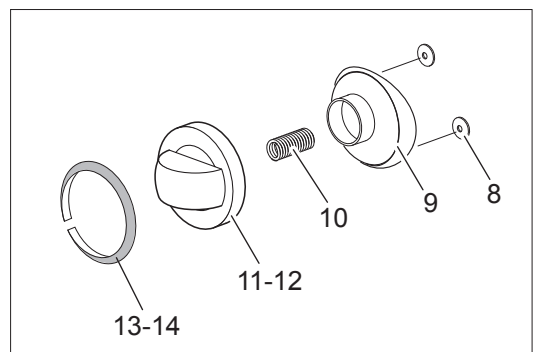

Listino componenti per pagina 1

1	186161	GRIGLIA CAMINO GRILLE POUR CHEMINÉE KAMINROST CHIMNEY GRILL	
2	RTCU700286	GRIGLIA SUPPORTO CESTELLO GRILLE SUPPORT PANIER ROST FUER KORBHALTER BASKET SUPPORT GRID	
3	RTCU700283 <i><u>Recommended spare parts</u></i>	RESISTENZA 1,85KW RESISTANCE 1,85KW HEIZKÖRPER 1,85KW HEATING ELEMENT 1,85KW	
4	167439	EROGATORE ACQUA ROBINET EAU WASSERAUSLAUF WATER EROGATOR	
5	RTCU700623 <i><u>Recommended spare parts</u></i>	GUARNIZIONE JOINT DICHTUNG GASKET	
6	163603	GIUNZIONE FISSAGGIO PIANO FIXATURE DE PLAN TOPVERBINDUNG TOP CONNECTION	
7	174758	CRUSCOTTO PANNEAU DE CONTROLE FRONT BLENDE CONTROL PANEL	
11	180426 <i><u>Recommended spare parts</u></i>	CORPO MANOPOLA CARICO ACQUA POIGNEE EAU KNEBEL WASSERVENTIL WATER KNOB	
12	168878 <i><u>Recommended spare parts</u></i>	CORPO MANOPOLA COMMUTATORE POIGNEE COMMUTATEUR UMSCHALTER-KNOPFKOERPER COMMUTATOR KNOB	
13	186707 <i><u>Recommended spare parts</u></i>	ANELLO MANOPOLA COMMUTATORE RING COMMUTATEUR KLEBERING KNEBEL TAKTSCHALTER SWITCH RING	
14	186703 <i><u>Recommended spare parts</u></i>	ANELLO MANOPOLA ACQUA FREDDA RING EAU FROID KLEBERING KNEBEL KALTWASSER COLD WATER RING