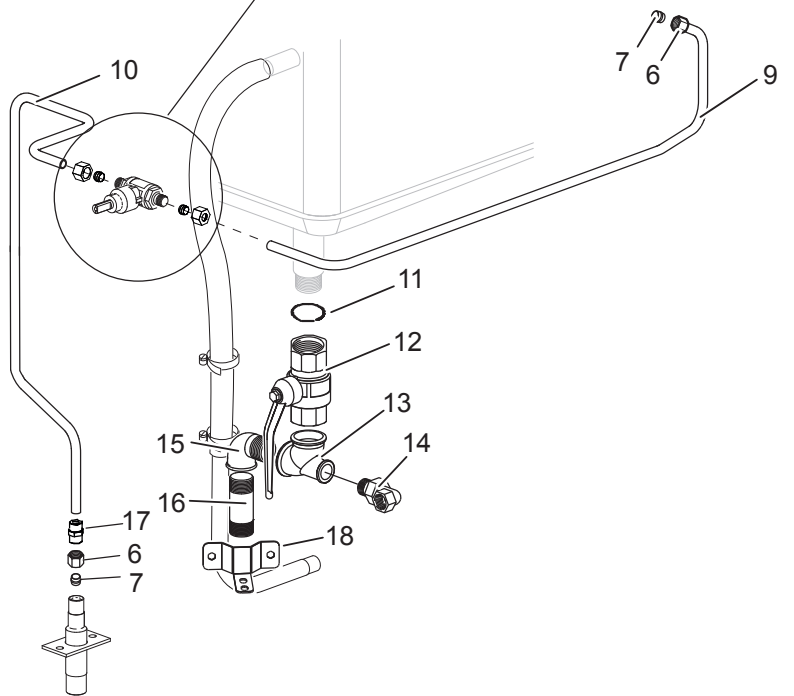

Listino componenti per pagina 3

1	RTCP900036 <i>Recommended spare parts</i>	COMMUTATORE COMMUTATEUR TAKTSCHALTER COMMUTATOR	
2	RTCP900074 <i>Recommended spare parts</i>	TERMOSTATO DI SICUREZZA THERMOSTAT DE SECURITE SICHERHEITSTHERMOSTAT SAFETY THERMOSTAT	
3	RTCU800185 <i>Recommended spare parts</i>	GUARNIZIONE ASTA COMMUTATORE JOINT POUR BARRE DU COMMUTATEUR DICHTUNG WELLE TAKTSCHALTER GASKET FOR COMMUTATOR ROD	
4	166465 <i>Recommended spare parts</i>	LAMPADINA SPIA VERDE LAMPE TEMOIN VERTE GRUNE KONTROLLEUCHTE GREEN WARNING LIGHT	
5	RTBF800138	F/CAVO PG21 SERRE CABLE PG21 KABELDURCHFÜHRUNG PG21 CHOCK PG21 PRENSA CABO PG21	
6	RTCU900013	CALOTTA D.10 ÇALOTTE D.10 ÜBERWURFMUTTER D.10 NUT D.10	
7	RTCU900012	BICONO D.10 BICONE D.10 QUETSCHRING D.10 BICONE D.10	
8	184641 <i>Recommended spare parts</i>	RUBINETTO CARICO ACQUA ROBINET CHARGE EAU WASSERVENTIL WATER FILLING TAP	
9	184955	TUBO ALIMENTAZIONE EROGATORE ACQUA CONDUIT ALIMENTATION ROBINET DE L'EAU ZULAUFROHR AUSLAUSHAHN ALIMENTATION PIPE FOR WATER EROGATOR	
10	184956	TUBO ALIMENTAZIONE RUBINETTO ACQUA CONDUIT ALIMENTATION ROBINET DE L'EAU ZULAUFROHR FÜLLVENTIL ALIMENTATION PIPE FOR WATER TAP	
11	183846	GUARNIZIONE JOINT DICHTUNG GASKET	
12	183863	RUBINETTO SCARICO ACQUA ROBINET DECHARGE EAU ABLASSHAHN WATER DRAIN TAP	
13	RTBF800116	RACCORDO RACCORD ANSCHLUSS CONNECTOR	
14	RTCP900066	GOMITO COUDE ROHRBOGEN CRANK	
15	169318	GOMITO COUDE ROHRBOGEN CRANK