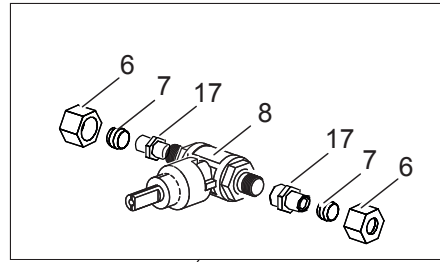

Listino componenti per pagina 3

1	RTCP900036 <i>Recommended spare parts</i>	COMMUTATORE COMMUTATEUR TAKTSCHALTER COMMUTATOR	
2	RTCP900074 <i>Recommended spare parts</i>	TERMOSTATO DI SICUREZZA THERMOSTAT DE SECURITE SICHERHEITSTHERMOSTAT SAFETY THERMOSTAT	
3	RTCU800185 <i>Recommended spare parts</i>	GUARNIZIONE ASTA COMMUTATORE JOINT POUR BARRE DU COMMUTATEUR DICHTUNG WELLE TAKTSCHALTER GASKET FOR COMMUTATOR ROD	
4	166465 <i>Recommended spare parts</i>	LAMPADINA SPIA VERDE LAMPE TEMOIN VERTE GRUNE KONTROLLEUCHTE GREEN WARNING LIGHT	
5	RTBF800138	F/CAVO PG21 SERRE CABLE PG21 KABELDURCHFÜHRUNG PG21 CHOCK PG21 PRENSA CABO PG21	
6	RTCU900013	CALOTTA D.10 ÇALOTTE D.10 ÜBERWURFMUTTER D.10 NUT D.10	
7	RTCU900012	BICONO D.10 BICONE D.10 QUETSCHRING D.10 BICONE D.10	
8	184641 <i>Recommended spare parts</i>	RUBINETTO CARICO ACQUA ROBINET CHARGE EAU WASSERVENTIL WATER FILLING TAP	
9	184955	TUBO ALIMENTAZIONE EROGATORE ACQUA CONDUIT ALIMENTATION ROBINET DE L'EAU ZULAUFROHR AUSLAUSHAHN ALIMENTATION PIPE FOR WATER EROGATOR	
10	184956	TUBO ALIMENTAZIONE RUBINETTO ACQUA CONDUIT ALIMENTATION ROBINET DE L'EAU ZULAUFROHR FÜLLVENTIL ALIMENTATION PIPE FOR WATER TAP	
11	183846	GUARNIZIONE JOINT DICHTUNG GASKET	
12	183863	RUBINETTO SCARICO ACQUA ROBINET DECHARGE EAU ABLASSHAHN WATER DRAIN TAP	
13	RTBF800116	RACCORDO RACCORD ANSCHLUSS CONNECTOR	
14	RTCP900066	GOMITO COUDE ROHRBOGEN CRANK	
15	169318	GOMITO COUDE ROHRBOGEN CRANK