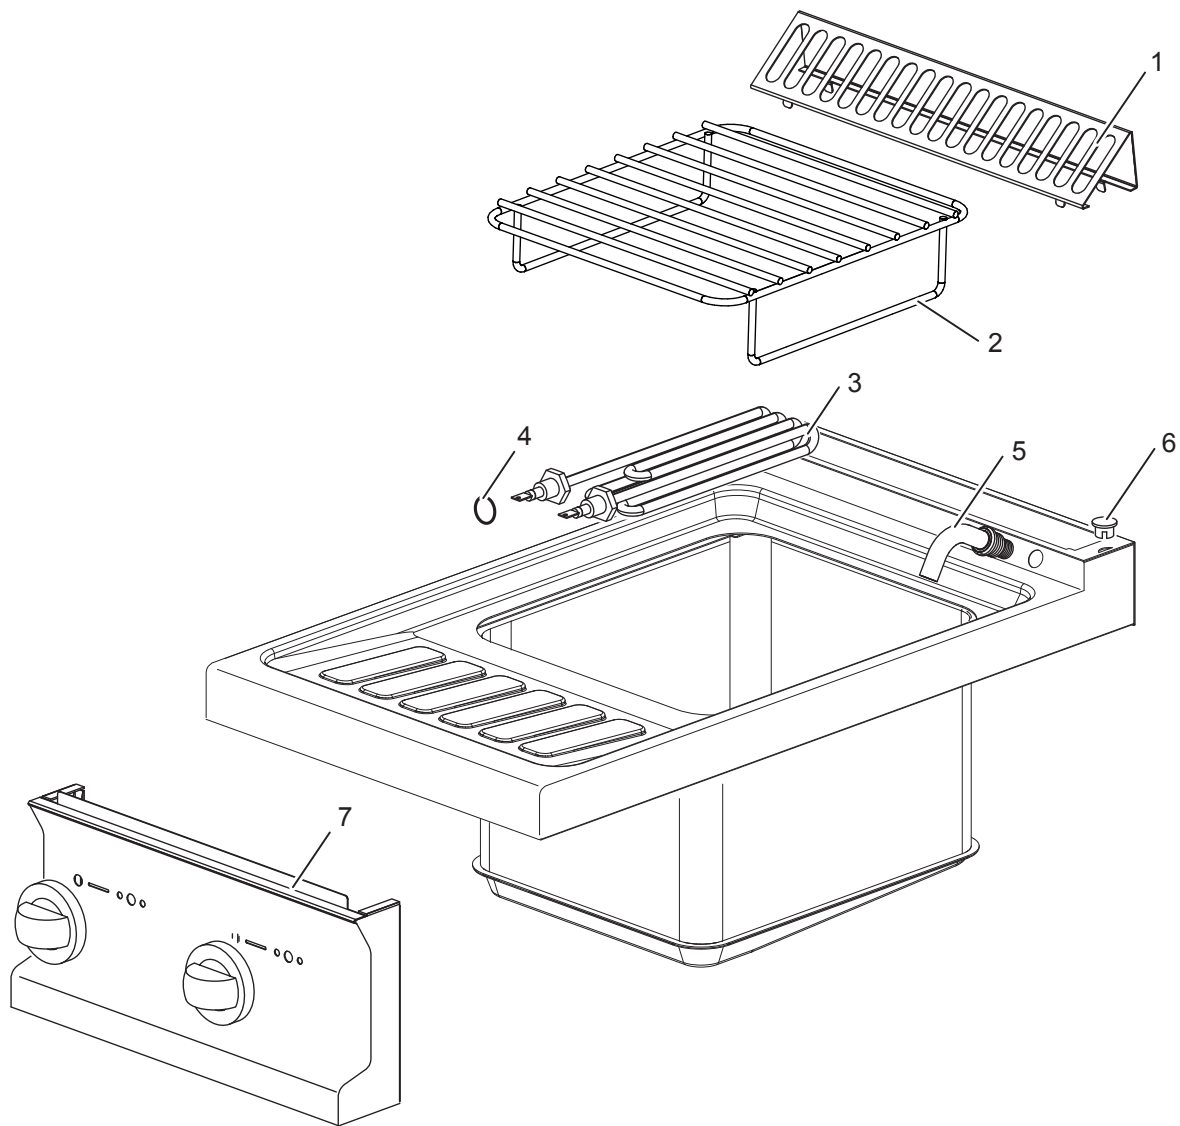

Listino componenti per pagina 1

1	186161	GRIGLIA CAMINO GRILLE POUR CHEMINÉE KAMINROST CHIMNEY GRILL	
2	RTCU700286	GRIGLIA SUPPORTO CESTELLO GRILLE SUPPORT PANIER ROST FUER KORBHALTER BASKET SUPPORT GRID	
3	RTCU700283 <i><u>Recommended spare parts</u></i>	RESISTENZA 1,85KW RESISTANCE 1,85KW HEIZKÖRPER 1,85KW HEATING ELEMENT 1,85KW	
4	167439	EROGATORE ACQUA ROBINET EAU WASSERAUSLAUF WATER EROGATOR	
5	RTCU700623 <i><u>Recommended spare parts</u></i>	GUARNIZIONE JOINT DICHTUNG GASKET	
6	163603	GIUNZIONE FISSAGGIO PIANO FIXATURE DE PLAN TOPVERBINDUNG TOP CONNECTION	
7	174758	CRUSCOTTO PANNEAU DE CONTROLE FRONT BLENDE CONTROL PANEL	
11	180426 <i><u>Recommended spare parts</u></i>	CORPO MANOPOLA CARICO ACQUA POIGNEE EAU KNEBEL WASSERVENTIL WATER KNOB	
12	168878 <i><u>Recommended spare parts</u></i>	CORPO MANOPOLA COMMUTATORE POIGNEE COMMUTATEUR UMSCHALTER-KNOPFKOERPER COMMUTATOR KNOB	
13	186707 <i><u>Recommended spare parts</u></i>	ANELLO MANOPOLA COMMUTATORE RING COMMUTATEUR KLEBERING KNEBEL TAKTSCHALTER SWITCH RING	
14	186703 <i><u>Recommended spare parts</u></i>	ANELLO MANOPOLA ACQUA FREDDA RING EAU FROID KLEBERING KNEBEL KALTWASSER COLD WATER RING