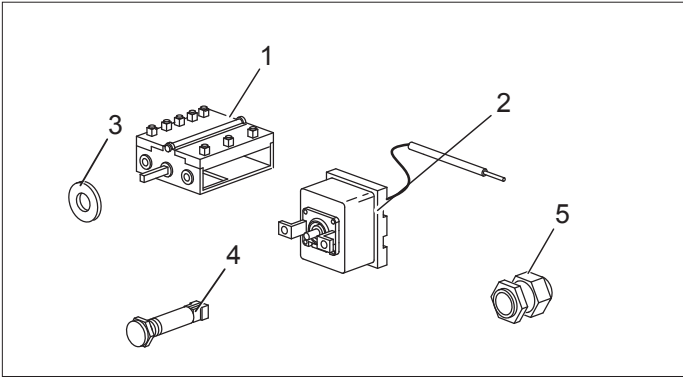

Listino componenti per pagina 3

1	RTCP900036 <i>Recommended spare parts</i>	COMMUTATORE COMMUTATEUR TAKTSCHALTER COMMUTATOR	
2	RTCP900074 <i>Recommended spare parts</i>	TERMOSTATO DI SICUREZZA THERMOSTAT DE SECURITE SICHERHEITSTHERMOSTAT SAFETY THERMOSTAT	
3	RTCU800185 <i>Recommended spare parts</i>	GUARNIZIONE ASTA COMMUTATORE JOINT POUR BARRE DU COMMUTATEUR DICHTUNG WELLE TAKTSCHALTER GASKET FOR COMMUTATOR ROD	
4	166465 <i>Recommended spare parts</i>	LAMPADINA SPIA VERDE LAMPE TEMOIN VERTE GRUNE KONTROLLEUCHTE GREEN WARNING LIGHT	
5	RTBF800138	F/CAVO PG21 SERRE CABLE PG21 KABELDURCHFÜHRUNG PG21 CHOCK PG21 PRENSA CABO PG21	
6	RTCU900013	CALOTTA D.10 ÇALOTTE D.10 ÜBERWURFMUTTER D.10 NUT D.10	
7	RTCU900012	BICONO D.10 BICONE D.10 QUETSCHRING D.10 BICONE D.10	
8	184641 <i>Recommended spare parts</i>	RUBINETTO CARICO ACQUA ROBINET CHARGE EAU WASSERVENTIL WATER FILLING TAP	
9	184955	TUBO ALIMENTAZIONE EROGATORE ACQUA CONDUIT ALIMENTATION ROBINET DE L'EAU ZULAUFROHR AUSLAUSHAHN ALIMENTATION PIPE FOR WATER EROGATOR	
10	184956	TUBO ALIMENTAZIONE RUBINETTO ACQUA CONDUIT ALIMENTATION ROBINET DE L'EAU ZULAUFROHR FÜLLVENTIL ALIMENTATION PIPE FOR WATER TAP	
11	183846	GUARNIZIONE JOINT DICHTUNG GASKET	
12	183863	RUBINETTO SCARICO ACQUA ROBINET DECHARGE EAU ABLASSHAHN WATER DRAIN TAP	
13	RTBF800116	RACCORDO RACCORD ANSCHLUSS CONNECTOR	
14	RTCP900066	GOMITO COUDE ROHRBOGEN CRANK	
15	169318	GOMITO COUDE ROHRBOGEN CRANK