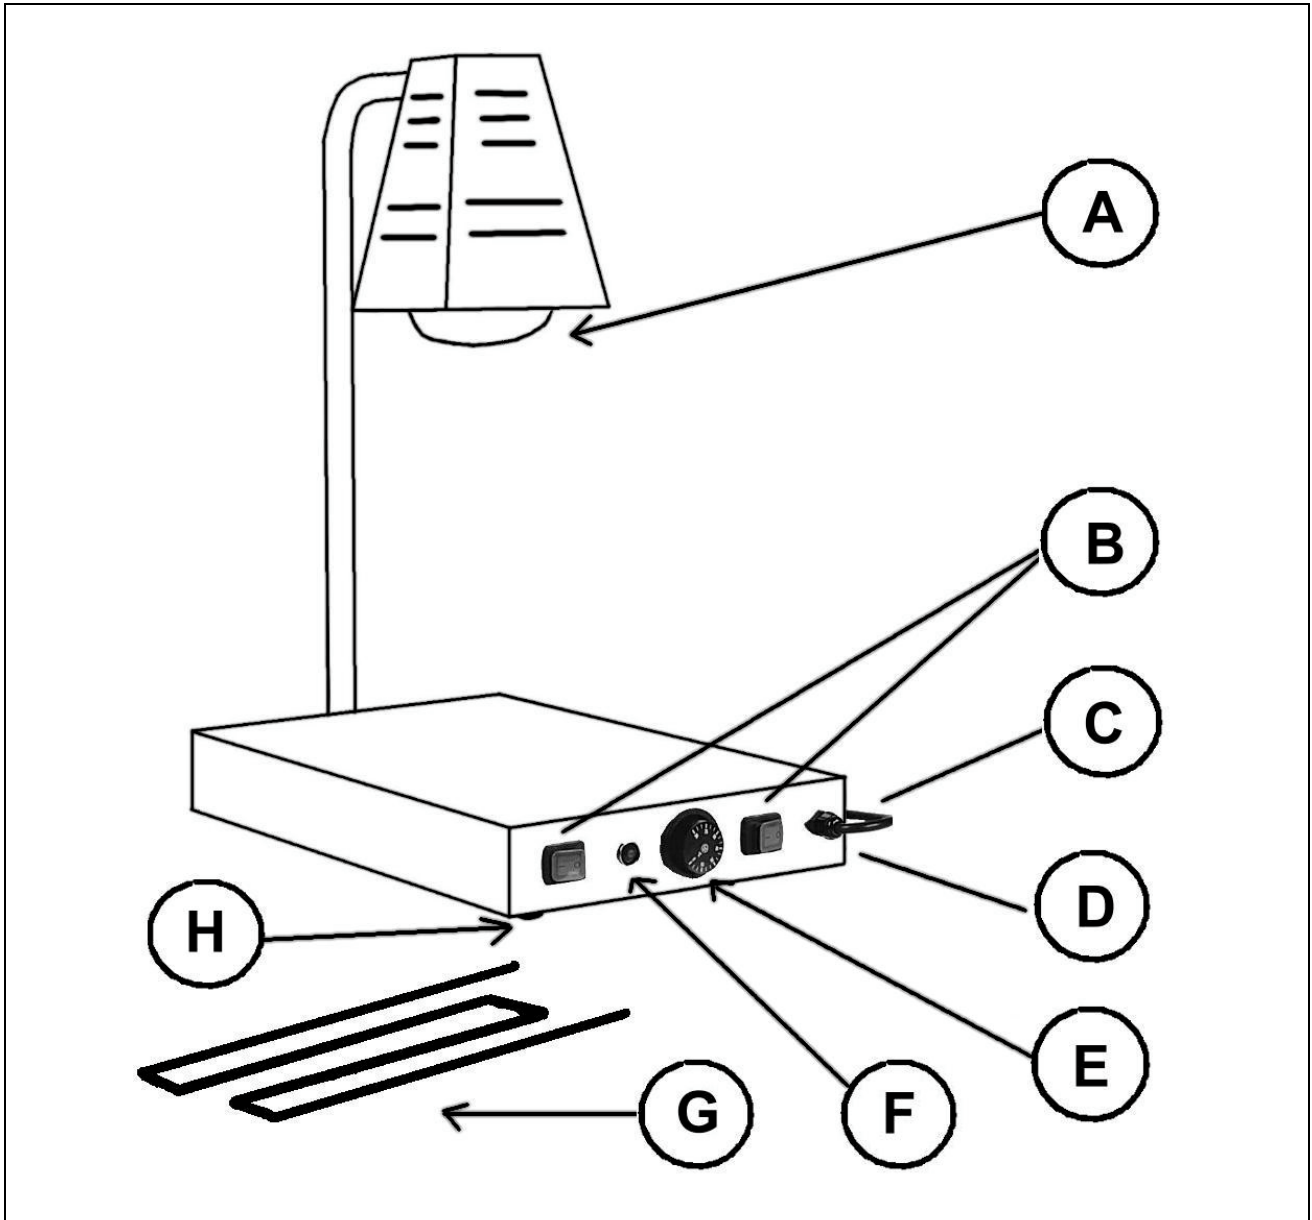

**Snackgeräte
Warmhaltestationen**

Artikel-Nr. 279003 (PCI4718)

Schaltplan Explosionszeichnung / Ersatzteile

Bitte bei Ersatzteilbestellung immer Seriennummer mit angeben!

RIF.	CODICE / CODE	DESCRIZIONE / DESCRIPTION
A	SL0681	Lampada a raggi infrarossi 250W / Infrared lamp 250W
B	SL0621	Sezionatore / Circuit breaker
C	SL0628	Cavo d'alimentazione / Supply cord
D	SL0629	Pressacavo / Wire clip
E	SL0131	Termostato / Thermostat
F	SL0648	Lamapada spia / Indicator light
G	SL0882	Resistenza 250W / W250 resistance
H	SL0643	Piedino / Foot