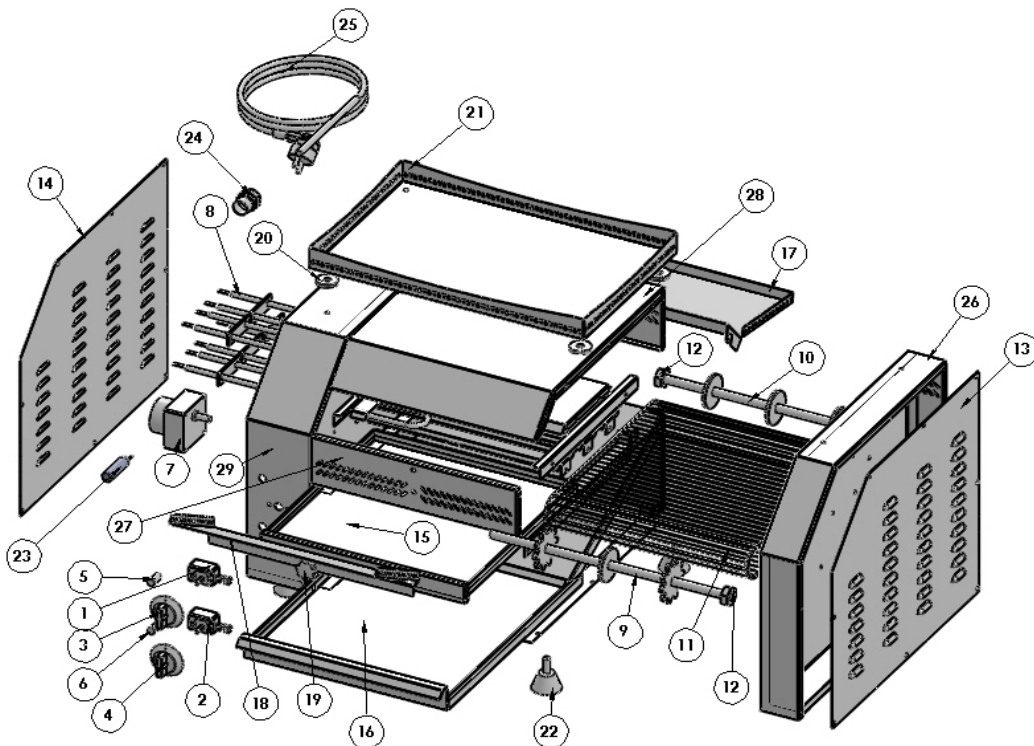

Snackgeräte Durchlauftoaster

Artikel-Nr. 70222008 (DTCLASSIC)

Explosionszeichnung / Ersatzteile

Bitte bei Ersatzteilbestellung immer Artikelnummer und Seriennummer mit angeben!

DT CLASSIC – Durchlauftoaster

DT CLASSIC

Leistung : 600 Toast / Std.

Anschluss : 2,5 kW / 230 V

Außenabmessungen : 48 x 44 x 44 cm.

Gewicht : 23 Kg.

DT CLASSIC Explosionszeichnung + Teile

Nr.	Bezeichnung	Stk.	Nr.	Bezeichnung	Stk.
1	AN / AUS-Schalter	1	16	Toast-/Brot-Auffangblech	1
2	Temperatur-Stufenschalter	1	17	Auffangblech hinten	1
3	Knebel für AN / AUS-Schalter	1	18	Toas/Brot-Einschubblech	1
4	Knebel für Temp.-Stufenschalter	1	19	Befestigungsschraube Blech	1
5	Kontrolllampe (ROT)	1	20	Halter für Toast-/Brot-Korb oben	4
6	Kontrolllampe (GRÜN)	1	21	Toast-/Brot-Korb oben	1
7	Antriebsmotor	1	22	Gerätefuß	4
8	Rohrheizkörper	5	23	Kondensator	1
9	Vordere Antriebsstange	1	24	Kabel-Durchlassbuchse	1
10	Hintere Antriebsstange	1	25	Anschlusskabel	1
11	Kettenband	1	26	Seitengehäuse rechts	1
12	Wellenring für Antriebsstange	3	27	Frontverkleidung vorne	1
13	Seitenblech rechts	1	28	Gehäusedeckel oben	1
14	Seitenblech links	1	29	Seitengehäuse links	1
15	Krümelf-Auffangblech	1			