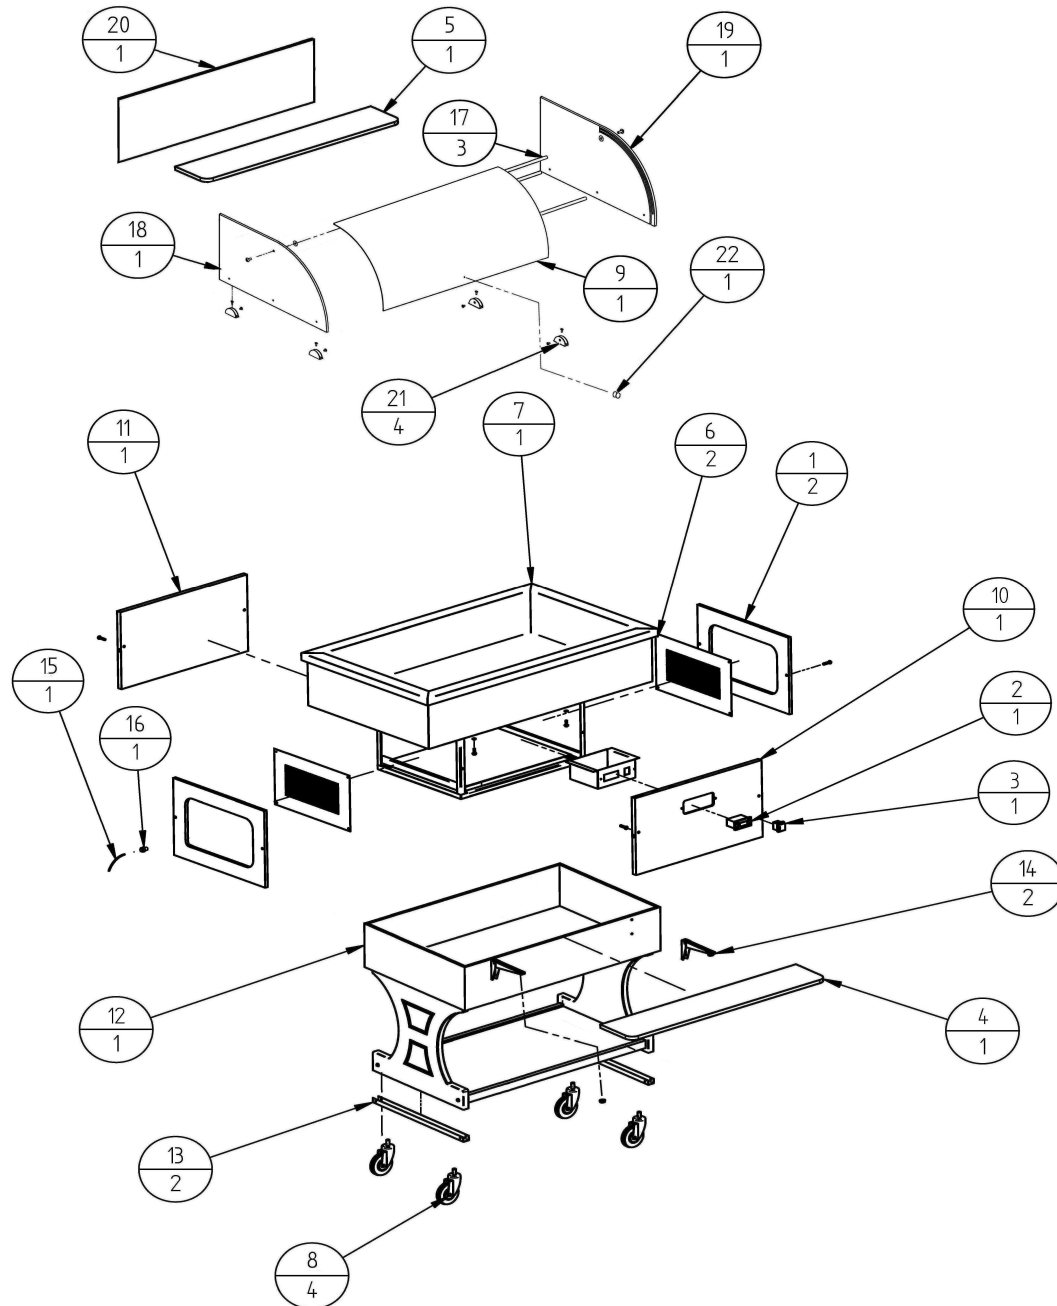

CLR 2787BTW

N.POZ.	CODICE	DENOMINAZIONE	QUAN.
1	SL0375W	FIANCO	2
2	SL1246	CENTRALINA	1
3	SL0621	INTERRUTTORE	1
4	SL1462W	PIANO	1
5	SL0055W	MENSOLA	1
6	SL1064	LAMIERA	2
7	VRI311F	VASCA	1
8	SL1048	RUOTA	4
9	SL0102	CUPOLA	1
10	SL0421W	PANNELLO	1
11	SL0414W	PANNELLO	1
12	SL1067W	SCOCCA	1
13	SL0127	PORTARUOTE	2
14	SL0121	MENSOLA	2
15	SL0130	SPINA	1
16	SL0629	PRESSACAVO	1
17	SL0164	BARRA	3
18	SL0165	FIANCO SX	1
19	SL0729	FIANCO DX	1
20	SL0757	SCHIENALE	1
21	SL1169	MENSOLINA	4
22	SL0875	POMOLO	1