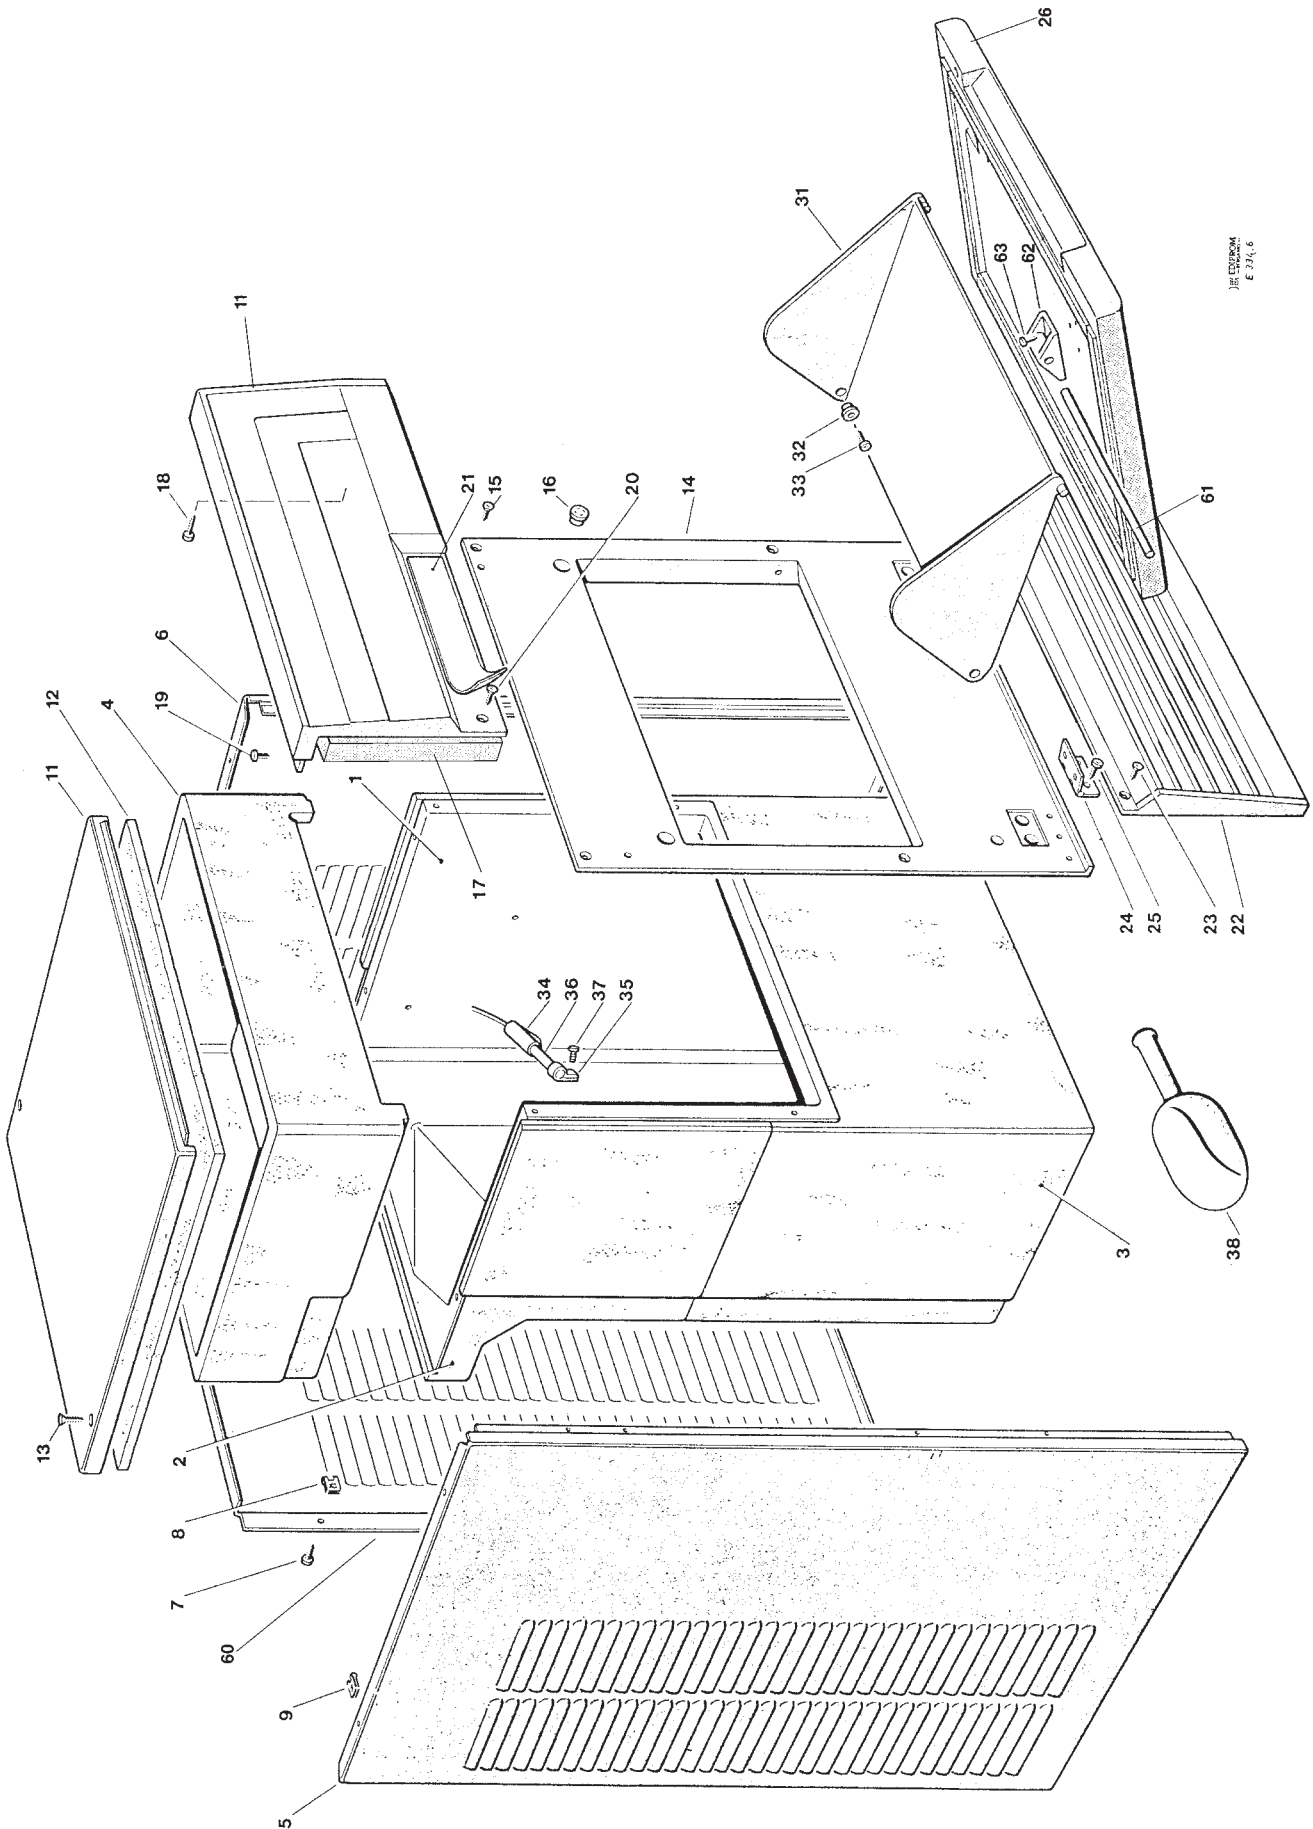

## GP 20-90

**Spare parts list**  
**Catalogo ricambi**  
**Catalogues pièces détachées**

Pos. Nr.	Codice Code	Descrizione	Description	Description	Quantità Q.ty Q.té
1-2-3	81401031/0	ASSIEME CONTENITORE	ICE BIN	ENSEMBLE	1
4	25088202/0	ANELLO ISOLANTE	INSULATOR	ISOLANT	1
5	25330669/0	FIANCO SINISTRO	LEFT SIDE	PANNEU GAUCHE	1
6	25330668/0	FIANCO DESTRO	RIGHT SIDE	PANNEU DROITE	1
7	12728106/0	VITE	SCREW	VIS	4
8	12436402/0	PIASTRINA	PLATE	PLAQUETTE	4
9	12436400/0	PIASTRINA	PLATE	PLAQUETTE	8
11	25161098/0	COPERCHIO	COVER	COUVERCLE	1
12	25550111/0	PANN. SUP. ISOL. COPERCHIO	INSULATOR PANEL	PANNEAU ISOLANT	1
13	12727965/0	VITE	SCREW	VIS	2
14	25165499/0	CORNICE	FRAME	CORNICHE	1
15	12728026/0	VITE	SCREW	VIS	4
16	41109519/0	MAGNETE	MAGNET	MAGNETO	2
17	25550109/0	PANN. VERT. ISOL. COPERCHIO	INSULATOR PANEL	PANNEAU ISOLANT FRONTAL	1
18	12728101/0	VITE	SCREW	VIS	1
19	12728101/0	VITE	SCREW	VIS	2
20	12727818/0	VITE	SCREW	VIS	1
21	19262420/0	ETICHETTA	LABEL	ETIQUETTE	1
22	25547123/0	PANNELLO ANTERIORE	FRONT PANEL	PANNEU	1
23	12727818/0	VITE	SCREW	VIS	2
24	19120050/0	CERNIERA	HINGE	CHARNIERE	2
25	12728106/0	VITE	SCREW	VIS	4
26	81400708/0	ASSIEME PORTA	COMPLETE DOOR	PORTE COMPLETE	1
31	25260473/0	DEFLETTORE	DEFLECTOR	DEFLECTEUR	1
32	25110919/0	BUSSOLA	BUSH	DOUILLE	2
33	12728101/0	VITE	SCREW	VIS	2
34	25726475/0	SUPPORTO SUPERIORE	SUPPORT	SUPPORT	1
35	25726474/0	SUPPORTO ANTERIORE	SUPPORT	SUPPORT	1
36	19797017/0	TERMOSTATO	THERMOSTAT	THERMOSTAT	1
37	12726408/0	VITE	SCREW	VIS	2
38	19500100/0	PALETTA	ICE SCOOP	PELLE A GLACE	1
60	23550339/0	PANNELLO POSTERIORE	BACK PANEL	PANNEAU POSTERIEUR	1
61	23030019/0	PERNO	SHAFT	ARBRE	1
62	25726478/0	SUPPORTO	SUPPORT	SUPPORT	2
63	12728101/0	VITE	SCREW	VIS	4
	19810111/0	ASS. TUBO ALIMENTAZ. ACQUA	WATER INLET TUBE	TUYAU ENTREE EAU	1
	19350158/0	GUARNIZIONE PER TUBO	GASKET	GARNITURE	2