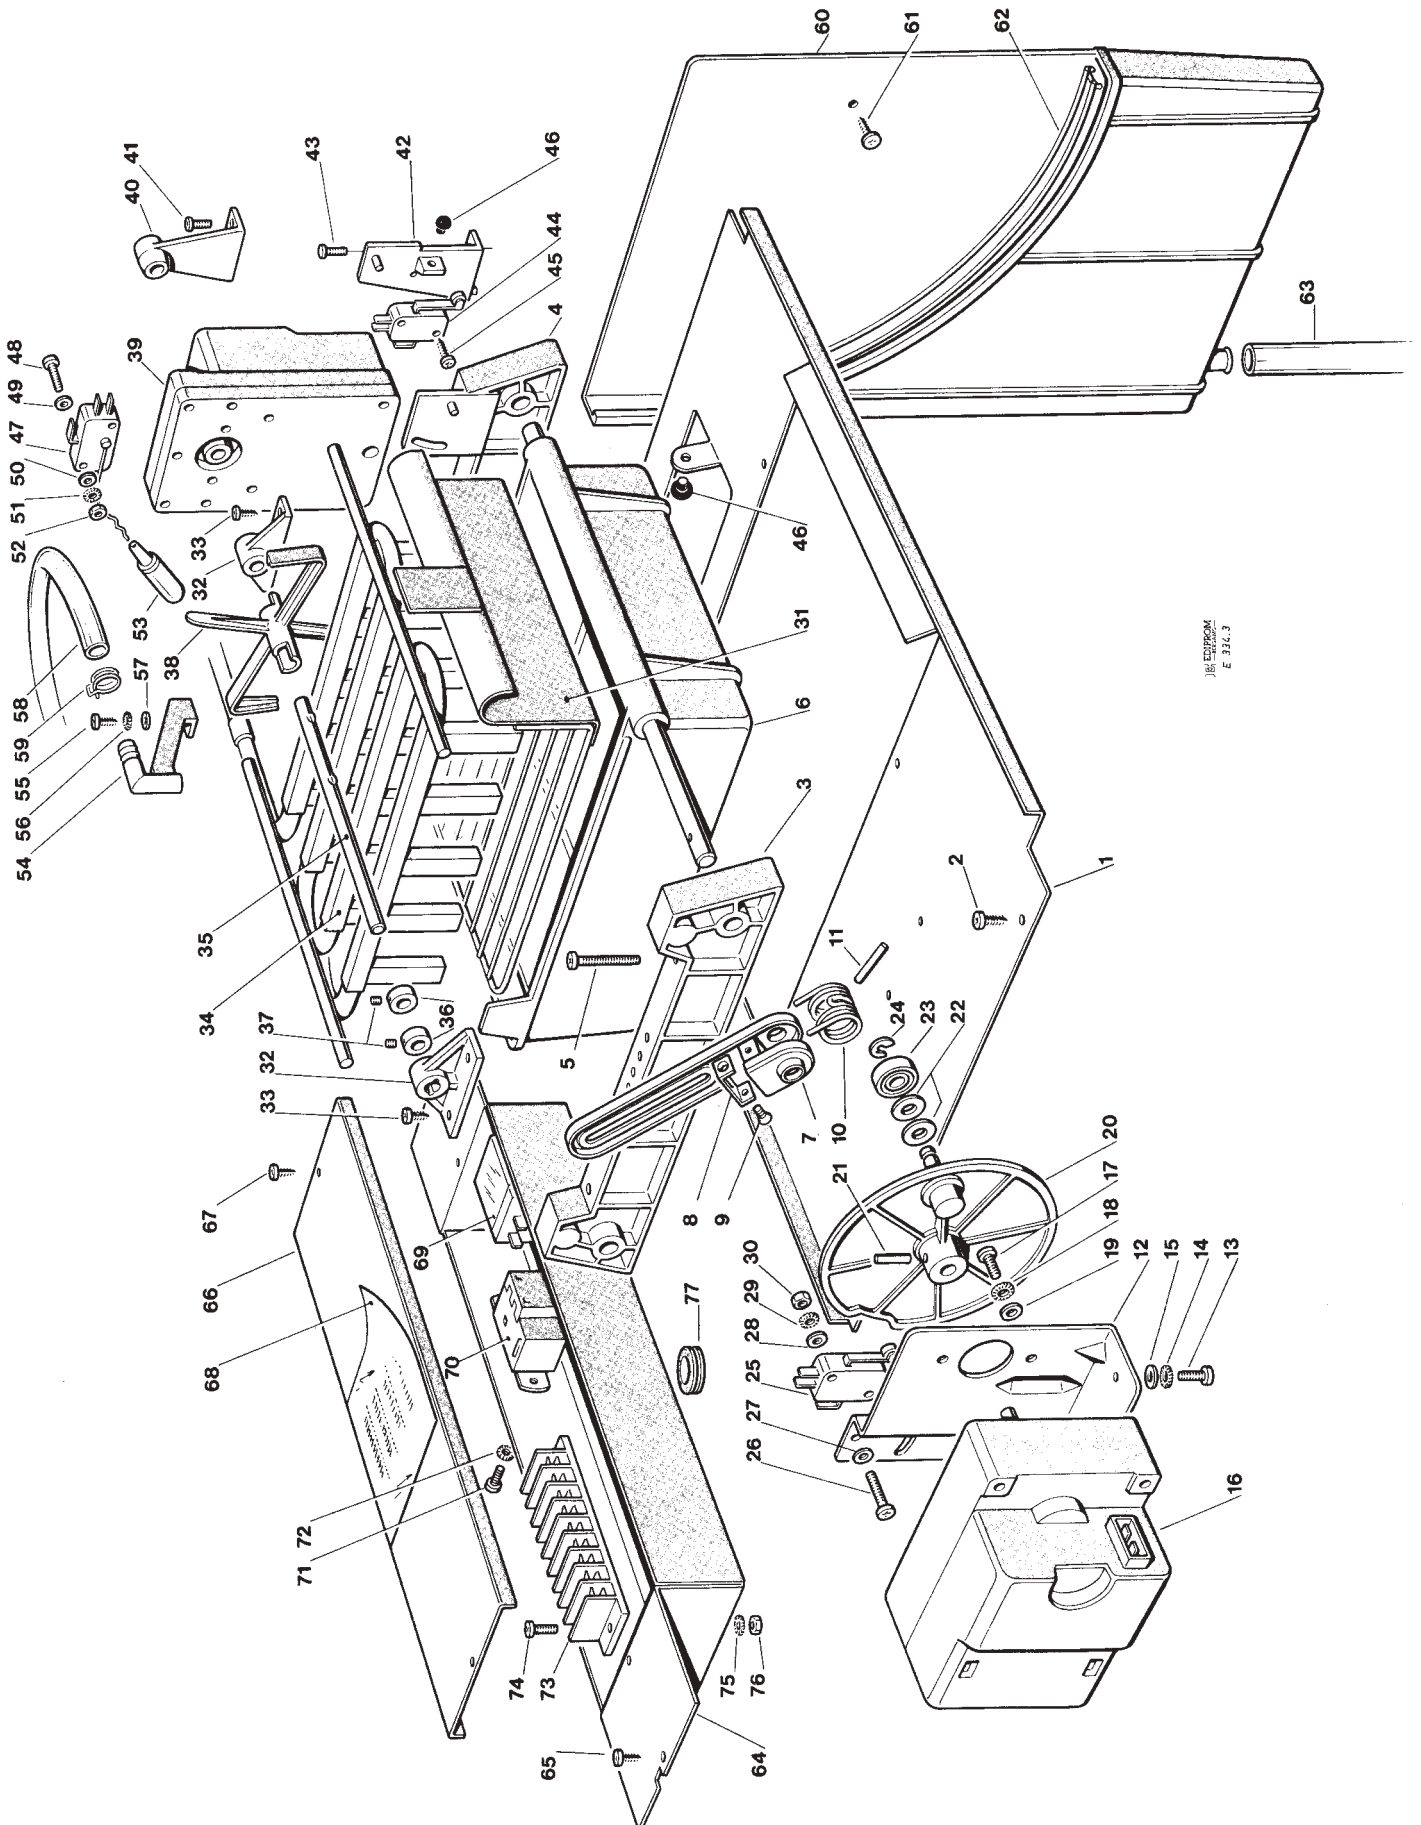

## GP 20-90

**Spare parts list**  
**Catalogo ricambi**  
**Catalogues pièces détachées**

Pos. Nr.	Codice Code	Descrizione	Description	Description	Quantità Q.ty Q.té
1-2-3	81401031/0	ASSIEME CONTENITORE	ICE BIN	ENSEMBLE	1
4	25088202/0	ANELLO ISOLANTE	INSULATOR	ISOLANT	1
5	25330669/0	FIANCO SINISTRO	LEFT SIDE	PANNEU GAUCHE	1
6	25330668/0	FIANCO DESTRO	RIGHT SIDE	PANNEU DROITE	1
7	12728106/0	VITE	SCREW	VIS	4
8	12436402/0	PIASTRINA	PLATE	PLAQUETTE	4
9	12436400/0	PIASTRINA	PLATE	PLAQUETTE	8
11	25161098/0	COPERCHIO	COVER	COUVERCLE	1
12	25550111/0	PANN. SUP. ISOL. COPERCHIO	INSULATOR PANEL	PANNEAU ISOLANT	1
13	12727965/0	VITE	SCREW	VIS	2
14	25165499/0	CORNICE	FRAME	CORNICHE	1
15	12728026/0	VITE	SCREW	VIS	4
16	41109519/0	MAGNETE	MAGNET	MAGNETO	2
17	25550109/0	PANN. VERT. ISOL. COPERCHIO	INSULATOR PANEL	PANNEAU ISOLANT FRONTAL	1
18	12728101/0	VITE	SCREW	VIS	1
19	12728101/0	VITE	SCREW	VIS	2
20	12727818/0	VITE	SCREW	VIS	1
21	19262420/0	ETICHETTA	LABEL	ETIQUETTE	1
22	25547123/0	PANNELLO ANTERIORE	FRONT PANEL	PANNEU	1
23	12727818/0	VITE	SCREW	VIS	2
24	19120050/0	CERNIERA	HINGE	CHARNIERE	2
25	12728106/0	VITE	SCREW	VIS	4
26	81400708/0	ASSIEME PORTA	COMPLETE DOOR	PORTE COMPLETE	1
31	25260473/0	DEFLETTORE	DEFLECTOR	DEFLECTEUR	1
32	25110919/0	BUSSOLA	BUSH	DOUILLE	2
33	12728101/0	VITE	SCREW	VIS	2
34	25726475/0	SUPPORTO SUPERIORE	SUPPORT	SUPPORT	1
35	25726474/0	SUPPORTO ANTERIORE	SUPPORT	SUPPORT	1
36	19797017/0	TERMOSTATO	THERMOSTAT	THERMOSTAT	1
37	12726408/0	VITE	SCREW	VIS	2
38	19500100/0	PALETTA	ICE SCOOP	PELLE A GLACE	1
60	23550339/0	PANNELLO POSTERIORE	BACK PANEL	PANNEAU POSTERIEUR	1
61	23030019/0	PERNO	SHAFT	ARBRE	1
62	25726478/0	SUPPORTO	SUPPORT	SUPPORT	2
63	12728101/0	VITE	SCREW	VIS	4
	19810111/0	ASS. TUBO ALIMENTAZ. ACQUA	WATER INLET TUBE	TUYAU ENTREE EAU	1
	19350158/0	GUARNIZIONE PER TUBO	GASKET	GARNITURE	2