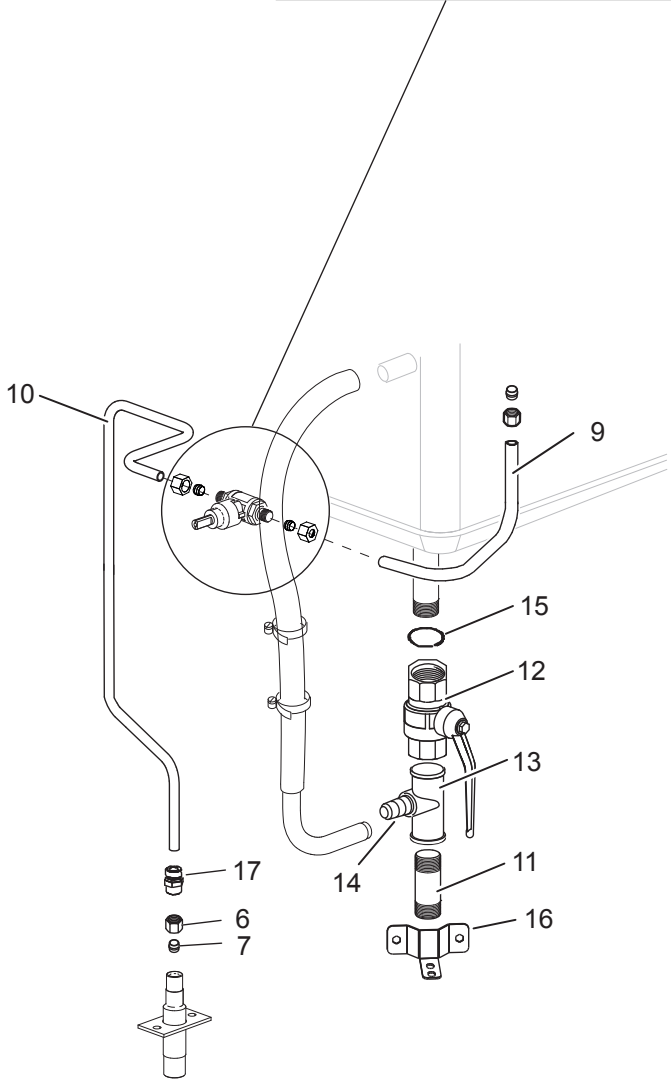

Listino componenti per pagina 3

1	RTCP900036 <i>Recommended spare parts</i>	COMMUTATORE COMMUTEUR TAKTSCHALTER COMMUTATOR	
2	RTCP900074 <i>Recommended spare parts</i>	TERMOSTATO DI SICUREZZA THERMOSTAT DE SECURITE SICHERHEITSTHERMOSTAT SAFETY THERMOSTAT	
3	RTCU800185 <i>Recommended spare parts</i>	GUARNIZIONE ASTA COMMUTATORE JOINT POUR BARRE DU COMMUTEUR DICHTUNG WELLE TAKTSCHALTER GASKET FOR COMMUTATOR ROD	
4	166465 <i>Recommended spare parts</i>	LAMPADINA SPIA VERDE LAMPE TEMOIN VERTE GRUNE KONTROLLEUCHTE GREEN WARNING LIGHT	
5	RTBF800138	F/CAVO PG21 SERRE CABLE PG21 KABELDURCHFÜHRUNG PG21 CHOCK PG21 PRENSA CABO PG21	
6	RTCU900013	CALOTTA D.10 ÇALOTTE D.10 ÜBERWURFMUTTER D.10 NUT D.10	
7	RTCU900012	BICONO D.10 BICONE D.10 QUETSCHRING D.10 BICONE D.10	
8	184641 <i>Recommended spare parts</i>	RUBINETTO CARICO ACQUA ROBINET CHARGE EAU WASSERVENTIL WATER FILLING TAP	
9	184540	TUBO ALIMENTAZIONE EROGATORE ACQUA CONDUIT ALIMENTATION ROBINET DE L'EAU ZULAUFROHR AUSLAUSHAHN ALIMENTATION PIPE FOR WATER EROGATOR	
10	184956	TUBO ALIMENTAZIONE RUBINETTO ACQUA CONDUIT ALIMENTATION ROBINET DE L'EAU ZULAUFROHR FÜLLVENTIL ALIMENTATION PIPE FOR WATER TAP	
11	165912	TUBO SCARICO ACQUA TUYAU EVACUATION D'EAU WASSER-ABLASSROHR DRAIN WATER PIPE	
12	183863	RUBINETTO SCARICO ACQUA ROBINET DECHARGE EAU ABLASSHAHN WATER DRAIN TAP	
13	RTCU800352	RACCORDO RACCORD ANSCHLUSS CONNECTOR	
14	RTCU800355	P/GOMMA EVACUATION D'EAU WASSEABLASS-STIFT WATER DRAIN PLUG	
15	183846	GUARNIZIONE JOINT DICHTUNG GASKET