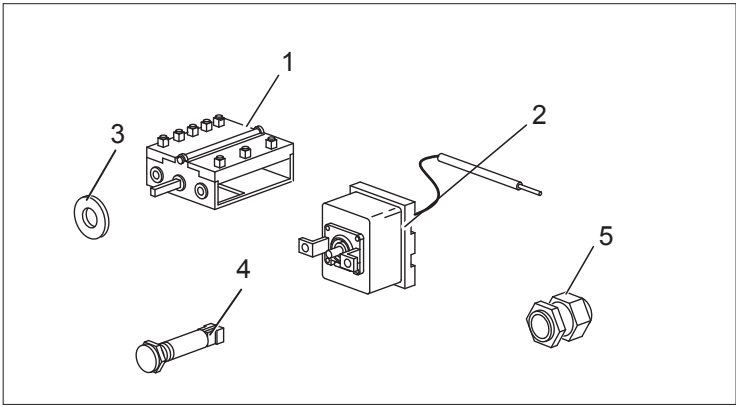

Listino componenti per pagina 3

1	RTCP900036 <i>Recommended spare parts</i>	COMMUTATORE COMMUTEUR TAKTSCHALTER COMMUTATOR	
2	RTCP900074 <i>Recommended spare parts</i>	TERMOSTATO DI SICUREZZA THERMOSTAT DE SECURITE SICHERHEITSTHERMOSTAT SAFETY THERMOSTAT	
3	RTCU800185 <i>Recommended spare parts</i>	GUARNIZIONE ASTA COMMUTATORE JOINT POUR BARRE DU COMMUTEUR DICHTUNG WELLE TAKTSCHALTER GASKET FOR COMMUTATOR ROD	
4	166465 <i>Recommended spare parts</i>	LAMPADINA SPIA VERDE LAMPE TEMOIN VERTE GRUNE KONTROLLEUCHTE GREEN WARNING LIGHT	
5	RTBF800138	F/CAVO PG21 SERRE CABLE PG21 KABELDURCHFÜHRUNG PG21 CHOCK PG21 PRENSA CABO PG21	
6	RTCU900013	CALOTTA D.10 ÇALOTTE D.10 ÜBERWURFMUTTER D.10 NUT D.10	
7	RTCU900012	BICONO D.10 BICONE D.10 QUETSCHRING D.10 BICONE D.10	
8	184641 <i>Recommended spare parts</i>	RUBINETTO CARICO ACQUA ROBINET CHARGE EAU WASSERVENTIL WATER FILLING TAP	
9	184540	TUBO ALIMENTAZIONE EROGATORE ACQUA CONDUIT ALIMENTATION ROBINET DE L'EAU ZULAUFROHR AUSLAUSHAHN ALIMENTATION PIPE FOR WATER EROGATOR	
10	184956	TUBO ALIMENTAZIONE RUBINETTO ACQUA CONDUIT ALIMENTATION ROBINET DE L'EAU ZULAUFROHR FÜLLVENTIL ALIMENTATION PIPE FOR WATER TAP	
11	165912	TUBO SCARICO ACQUA TUYAU EVACUATION D'EAU WASSER-ABLASSROHR DRAIN WATER PIPE	
12	183863	RUBINETTO SCARICO ACQUA ROBINET DECHARGE EAU ABLASSHAHN WATER DRAIN TAP	
13	RTCU800352	RACCORDO RACCORD ANSCHLUSS CONNECTOR	
14	RTCU800355	P/GOMMA EVACUATION D'EAU WASSEABLASS-STIFT WATER DRAIN PLUG	
15	183846	GUARNIZIONE JOINT DICHTUNG GASKET