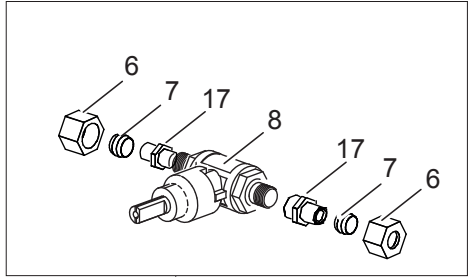

Listino componenti per pagina 3

1	RTCP900036 <i>Recommended spare parts</i>	COMMUTATORE COMMUTEUR TAKTSCHALTER COMMUTATOR	
2	RTCP900074 <i>Recommended spare parts</i>	TERMOSTATO DI SICUREZZA THERMOSTAT DE SECURITE SICHERHEITSTHERMOSTAT SAFETY THERMOSTAT	
3	RTCU800185 <i>Recommended spare parts</i>	GUARNIZIONE ASTA COMMUTATORE JOINT POUR BARRE DU COMMUTEUR DICHTUNG WELLE TAKTSCHALTER GASKET FOR COMMUTATOR ROD	
4	166465 <i>Recommended spare parts</i>	LAMPADINA SPIA VERDE LAMPE TEMOIN VERTE GRUNE KONTROLLEUCHTE GREEN WARNING LIGHT	
5	RTBF800138	F/CAVO PG21 SERRE CABLE PG21 KABELDURCHFÜHRUNG PG21 CHOCK PG21 PRENSA CABO PG21	
6	RTCU900013	CALOTTA D.10 ÇALOTTE D.10 ÜBERWURFMUTTER D.10 NUT D.10	
7	RTCU900012	BICONO D.10 BICONE D.10 QUETSCHRING D.10 BICONE D.10	
8	184641 <i>Recommended spare parts</i>	RUBINETTO CARICO ACQUA ROBINET CHARGE EAU WASSERVENTIL WATER FILLING TAP	
9	184540	TUBO ALIMENTAZIONE EROGATORE ACQUA CONDUIT ALIMENTATION ROBINET DE L'EAU ZULAUFROHR AUSLAUSHAHN ALIMENTATION PIPE FOR WATER EROGATOR	
10	184956	TUBO ALIMENTAZIONE RUBINETTO ACQUA CONDUIT ALIMENTATION ROBINET DE L'EAU ZULAUFROHR FÜLLVENTIL ALIMENTATION PIPE FOR WATER TAP	
11	165912	TUBO SCARICO ACQUA TUYAU EVACUATION D'EAU WASSER-ABLASSROHR DRAIN WATER PIPE	
12	183863	RUBINETTO SCARICO ACQUA ROBINET DECHARGE EAU ABLASSHAHN WATER DRAIN TAP	
13	RTCU800352	RACCORDO RACCORD ANSCHLUSS CONNECTOR	
14	RTCU800355	P/GOMMA EVACUATION D'EAU WASSEABLASS-STIFT WATER DRAIN PLUG	
15	183846	GUARNIZIONE JOINT DICHTUNG GASKET