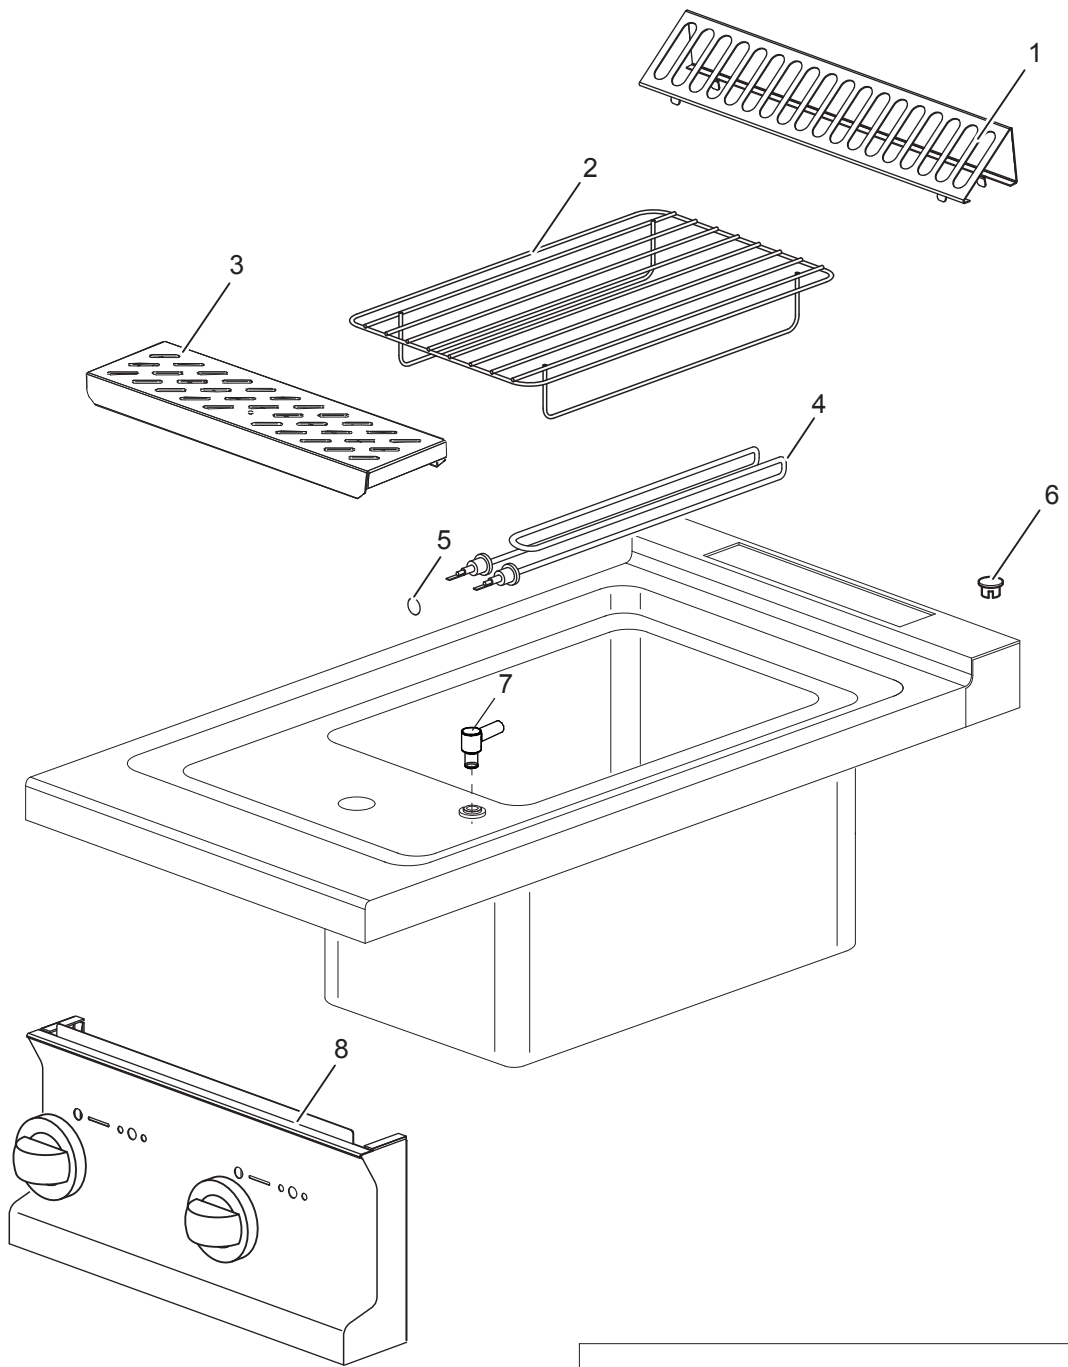

# Listino componenti per pagina 1

1	186161	GRIGLIA CAMINO GRILLE POUR CHEMINÉE KAMINROST CHIMNEY GRILL	
2	RTCU800343	GRIGLIA SUPPORTO CESTELLO GRILLE SUPPORT PANIER ROST FUER KORBHALTER BASKET SUPPORT GRID	
3	182451	GRUPPO SUPPORTO CESTELLO SUPPORT PANIER KORB-STUETZENHALTER GRUPPE BASKET SUPPORT	
4	RTCU800342  <i><u>Recommended spare parts</u></i>	RESISTENZA 3KW RESISTANCE 3KW HEIZKÖRPER 3KW HEATING ELEMENT 3KW	
5	RTCU700623  <i><u>Recommended spare parts</u></i>	GUARNIZIONE JOINT DICHTUNG GASKET	
6	163603	GIUNZIONE FISSAGGIO PIANO FIXATURE DE PLAN TOPVERBINDUNG TOP CONNECTION	
7	181308	GRUPPO EROGATORE ACQUA BEC POUR EAU WASSERHAHN - GRUPPE WATER SPOUT	
8	169710	CRUSCOTTO PANNEAU DE CONTROLE FRONT BLENDE CONTROL PANEL	
12	169340  <i><u>Recommended spare parts</u></i>	CORPO MANOPOLA COMMUTATORE POIGNEE COMMUTATEUR UMSCHALTER-KNOPFKOERPER COMMUTATOR KNOB	
13	169338  <i><u>Recommended spare parts</u></i>	CORPO MANOPOLA CARICO ACQUA POIGNEE EAU KNEBEL WASSERVENTIL WATER KNOB	
14	186707  <i><u>Recommended spare parts</u></i>	ANELLO MANOPOLA COMMUTATORE RING COMMUTATEUR KLEBERING KNEBEL TAKTSCHALTER SWITCH RING	
15	186703  <i><u>Recommended spare parts</u></i>	ANELLO MANOPOLA ACQUA FREDDA RING EAU FROID KLEBERING KNEBEL KALTWASSER COLD WATER RING	