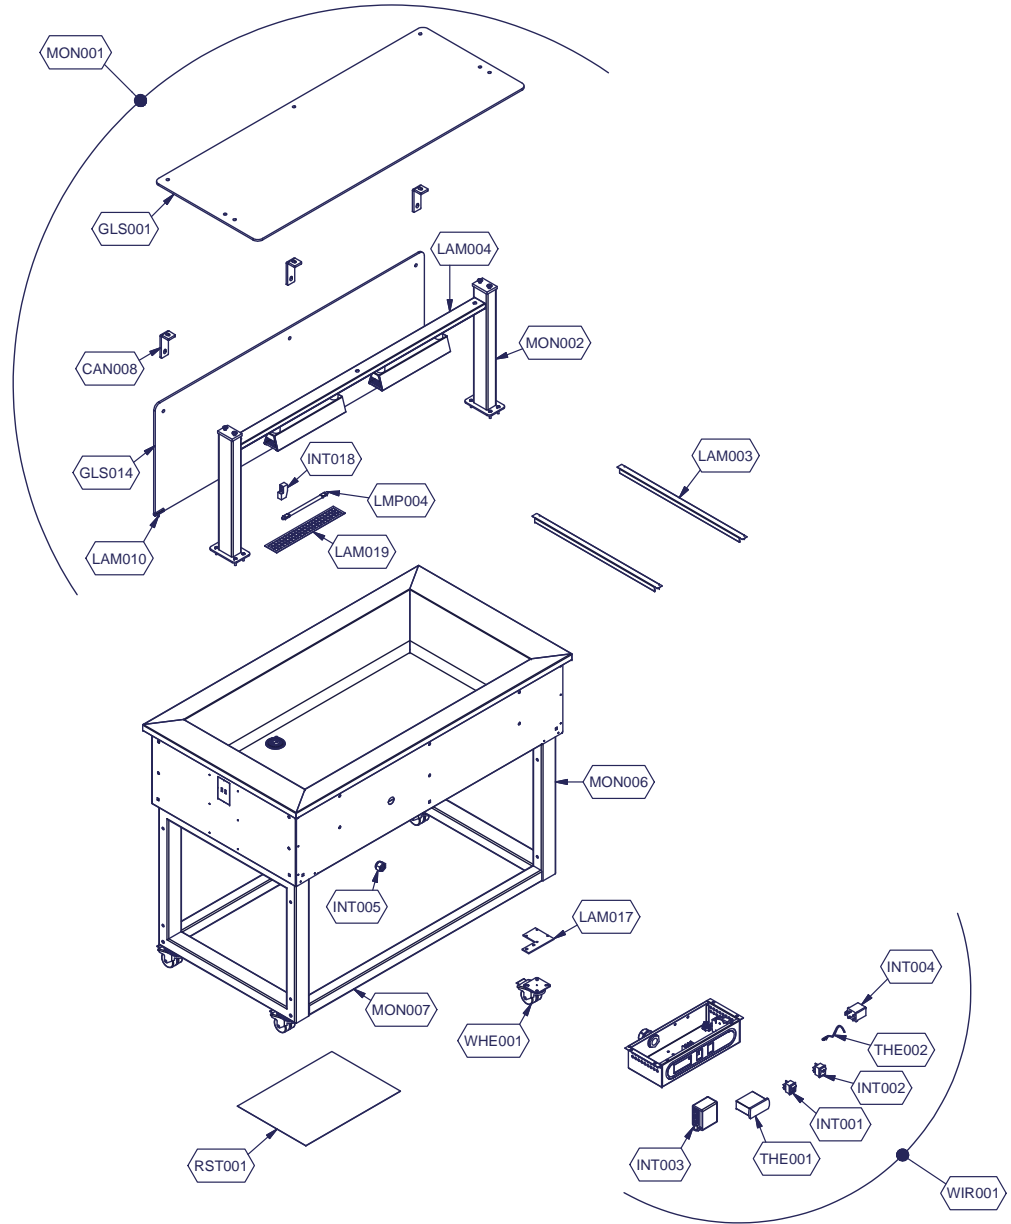

Kühlung Büffet-Element

Artikel-Nr. 651093 (9BESS4CEF0A90 / SOUL SERVICE STAND RED 4)

Explosionszeichnung / Ersatzteile

Bitte bei Ersatzteilbestellung immer Artikelnummer und Seriennummer mit angeben!

Cod. ESP375

Denominazione: SERVICE-STAND RED 2-4-6

Data: 02/05/13

INDICE DI MODIFICA: 00

	PARAM.	OPTIONAL
⚡		
SCE001	TAR001	OPT

Code	Description	Notes
74702120	FISSA CRISTALLO	
72538784	SUPERSTRUCTURE TOP GLASS	
72538774	VETRO FRONTALE	
74742008	MAIN ON/OFF SWITCH	2
74742017	LIGHT ON/OFF SWITCH	2
74700350	LEVEL CONTROL	2
75956088	POWER RELAY	2
74700352	LEVEL DETECTOR	2
74741636	HOLDERLAMP	2
72539592	PAN SUPPORT	
72539084	LED LIGHTING COVERING	
72557114	GLASS SUPPORT	
72539674	FRAME FIXING KIT	
72591904	LAMP PROTECTION	
74751010	HALOGEN LAMP	1
73669454	SUPERSTRUCTURE	
72539070	SUPERSTRUCTURE SIDE SUPPORT	
72539680	SIDE FRAME	
72539694	FRONT BOTTOM FRAME	
70259090	HEATING ELEMENT	2
SC852	ELECTRICAL WIRING	
RIF.TAR.B04	CONTROLLER PRESETTING SERVICE	1
74700897	UNSETTED ELECTRONIC CONTROLLER	1
74700899	PROBE	1
74708007	CASTOR/FEET	
73669840	POWER BOX	