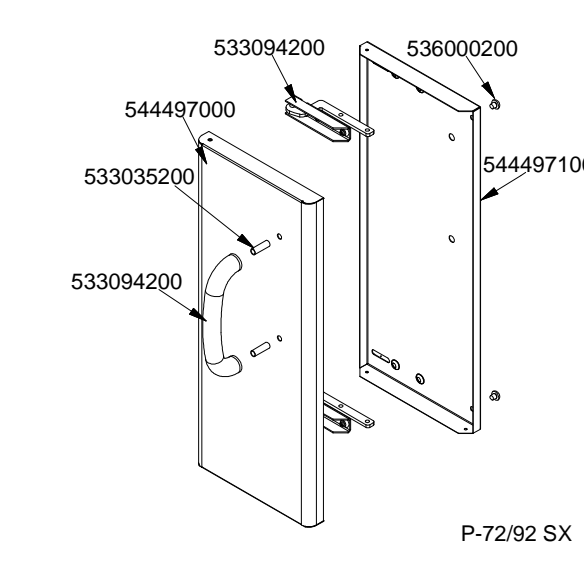

PORTE / DOORS / FLÜGELÜREN / PORTES