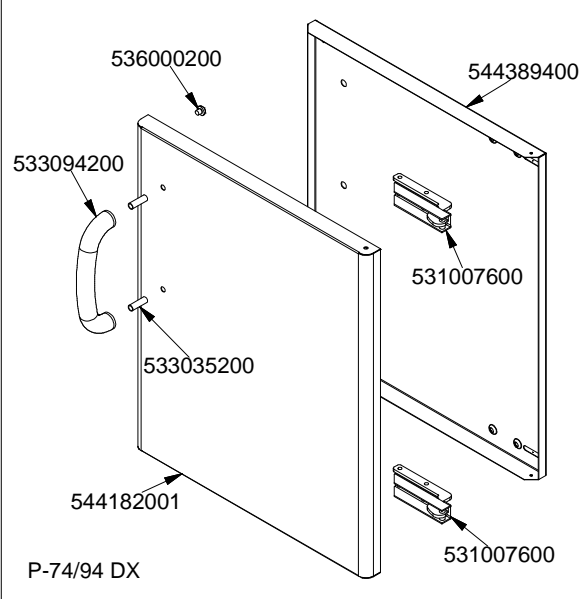

PORTE / DOORS / FLÜGELÜREN / PORTES