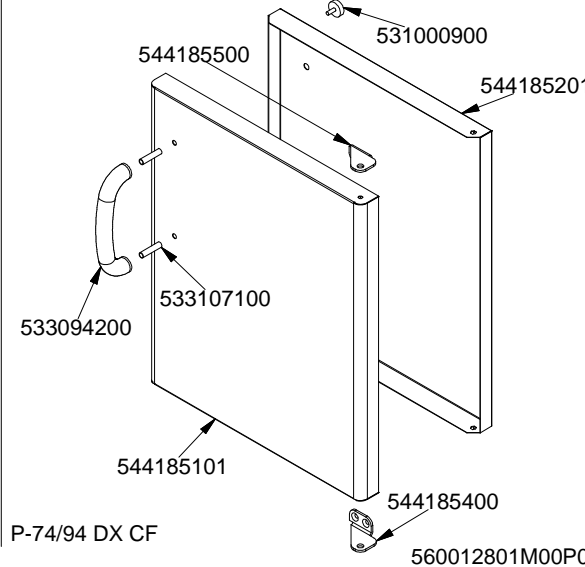

PORTE / DOORS / FLÜGELÜREN / PORTES