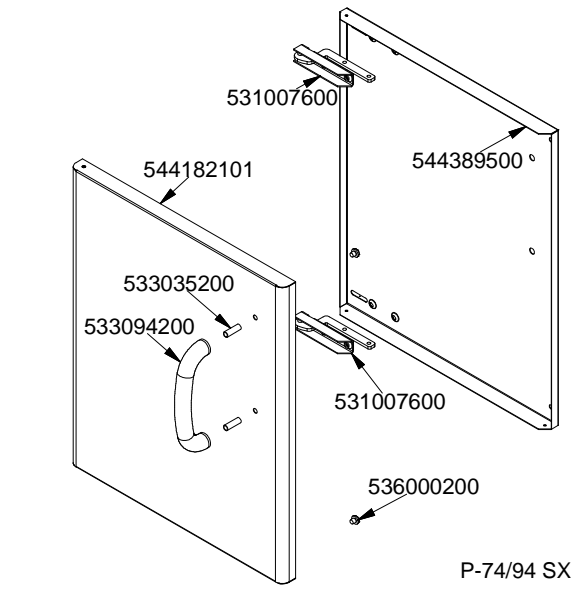

PORTE / DOORS / FLÜGELÜREN / PORTES