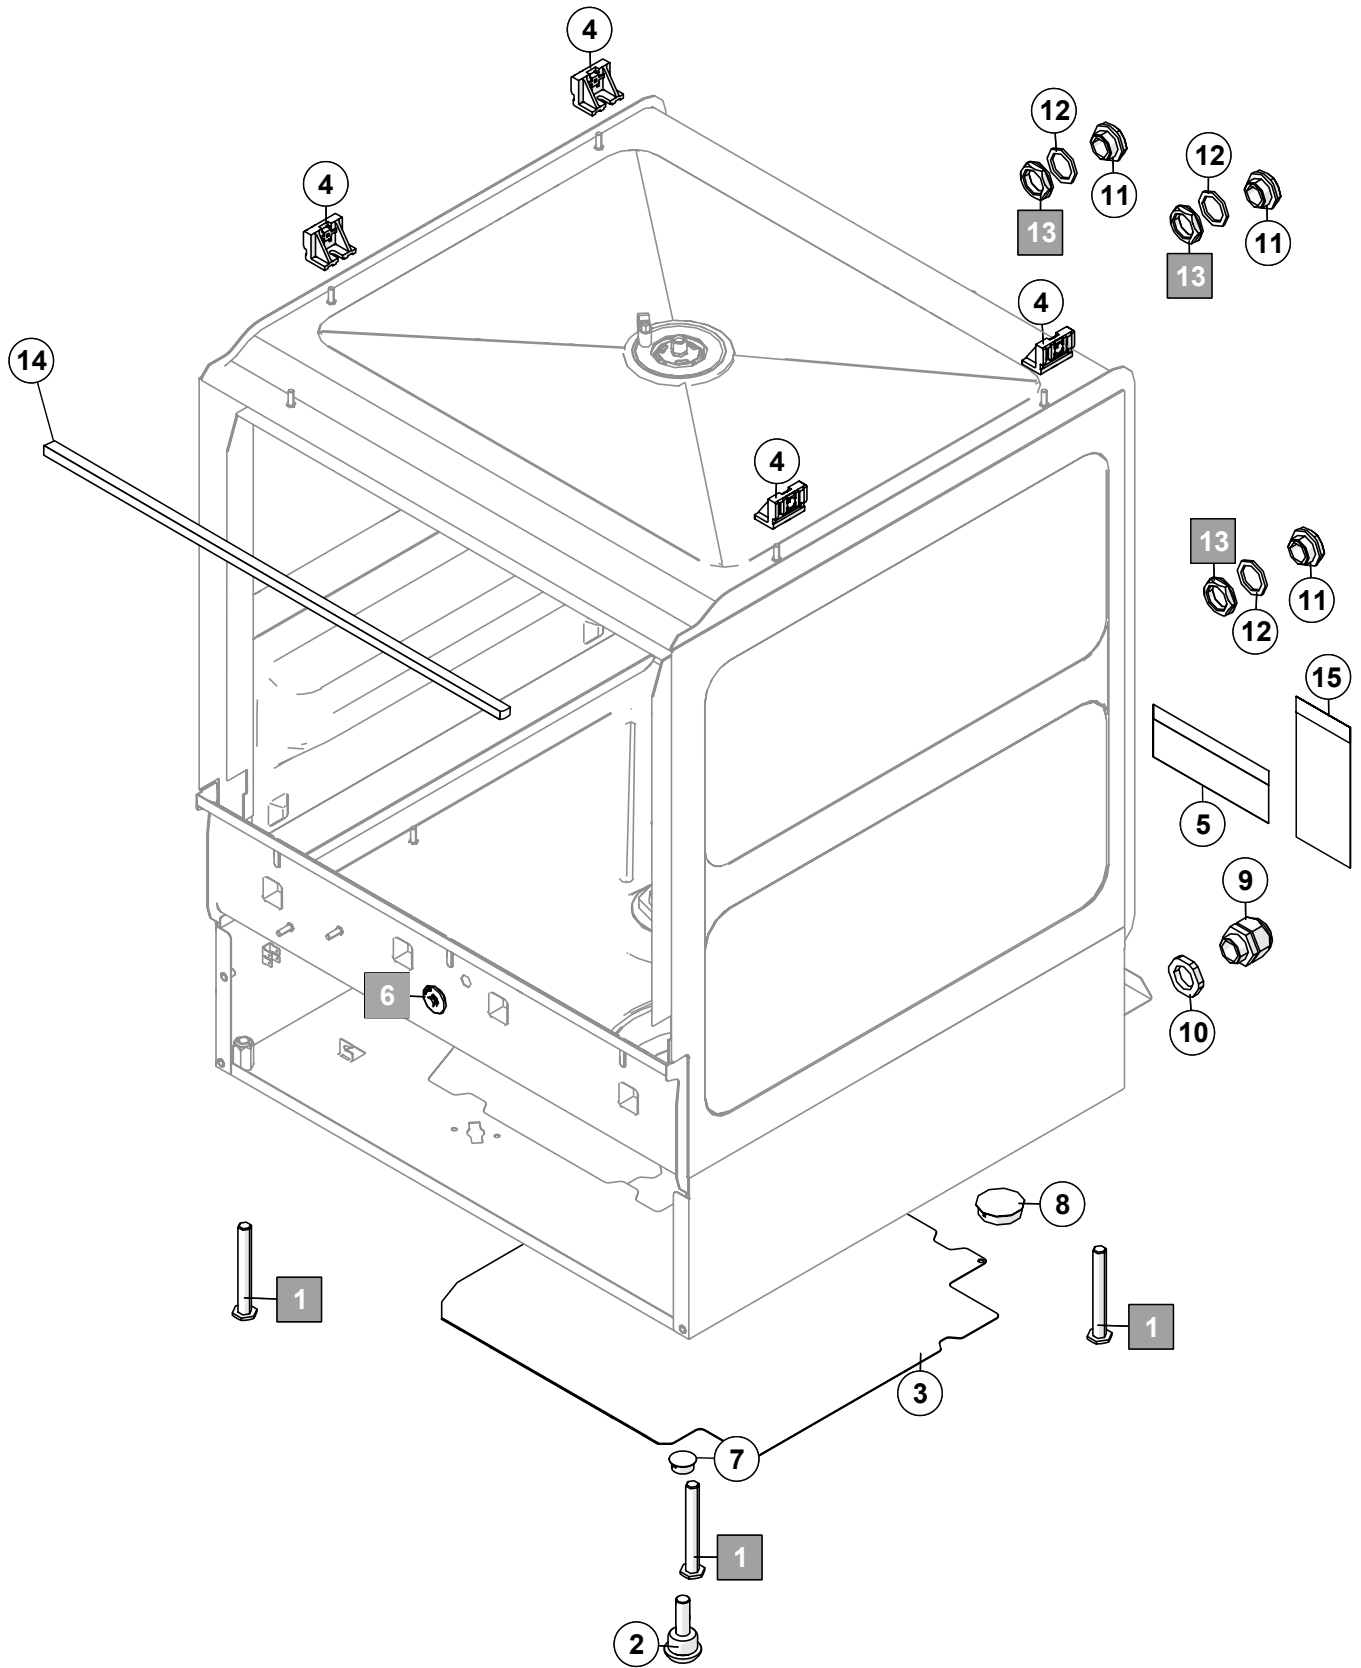

### 1. Gehäuse

<b>Pos.-Nr.</b>	<b>Teilenummer</b>	<b>Teilebenennung</b>	<b>Bemerkungen</b>
1	01-515197-001	Verstellfuss	nicht für Australien
2	00-323996-004	Kugelrolle	nur für Australien
3	04-005136-011	Bodenplatte	
4	04-005324-002	Haltewinkel	
5	01-240283-005	Abdeckfolie	
6	04-005355-001	Abdeckung	ohne Reinigerdosierung
7	00-895609-001	Abdeckung	
8	00-895609-003	Abdeckung	
9	00-695661-004	Kabelverschraubung	
10	00-695664-004	Gegenmutter	
11	01-297500-001	Abdeckung	
12	00-775305-001	Dichtung	
13	00-324384-000	Mutter	
14	00-168834-016	Dichtband	
15	01-240283-006	Abdeckfolie	