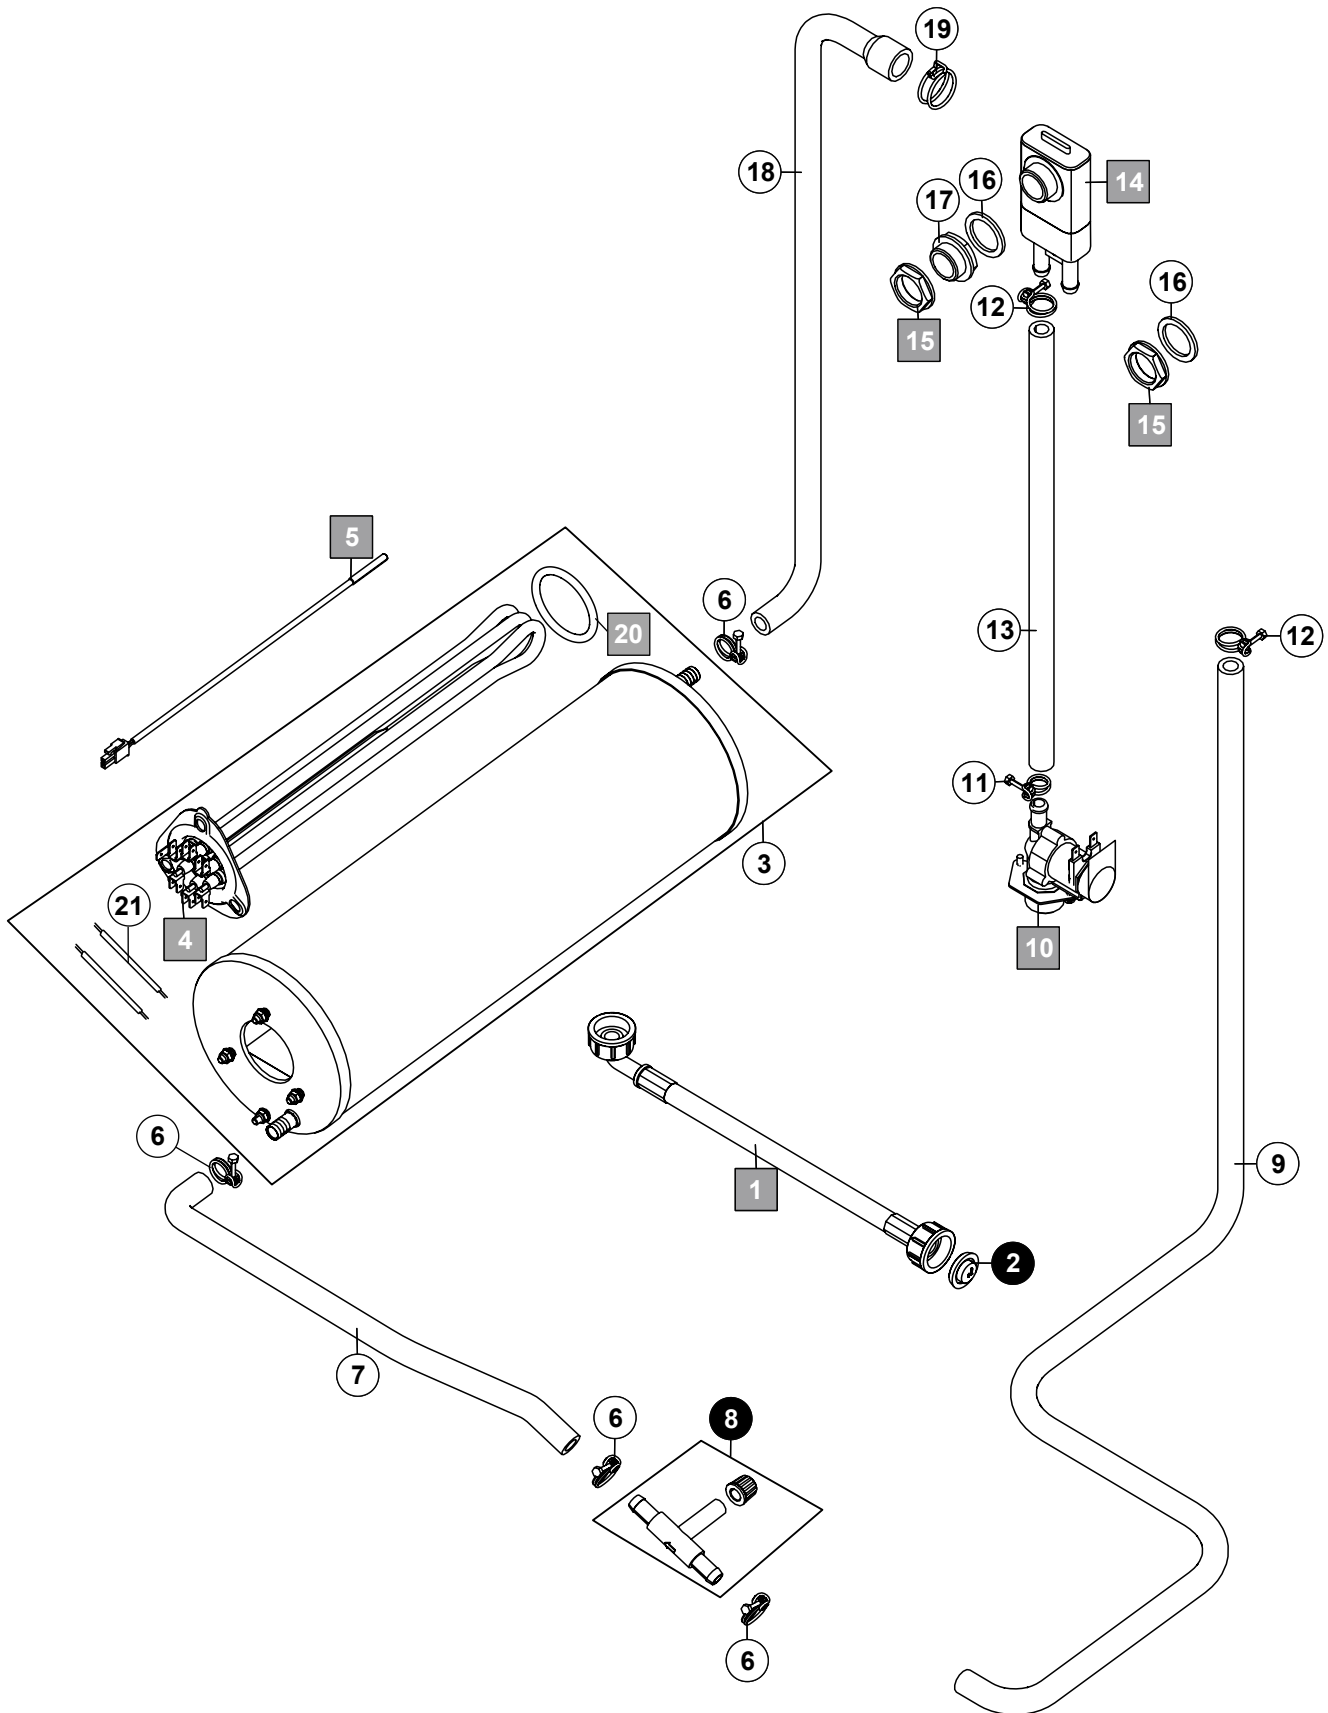

4. Füllung, Druckboiler ohne Enthärter

Pos.-Nr.	Teilenummer	Teilebenennung	Bemerkungen
1	04-005356-001	Zulaufschlauch	
2	00-378525-001	Dichtung mit Sieb	
3	04-005099-001	Boiler, kpl.	
4	01-240761-001	Boilerheizung	
5	00-775612-001	Temperatursensor	
6	00-323945-018	Schlauchklemme	
7	01-240705-001	Schlauch	
8	01-297816-001	T-Stück-Kit	
9	04-005183-001	Schlauch	
10	00-883658-002	Füllventil	
11	00-323945-016	Schlauchklemme	
12	00-323945-021	Schlauchklemme	
13	01-297802-003	Schlauch	
14	00-775759-002	Rücksaugverhinderer	
15	00-324384-000	Mutter	
16	00-775305-001	Dichtung	
17	01-297500-001	Abdeckung	
18	04-005170-001	Schlauch	
19	00-324510-242	Schlauchklemme	
20	01-240135-011	O-Ring	
21	00-227073-095	Brücke