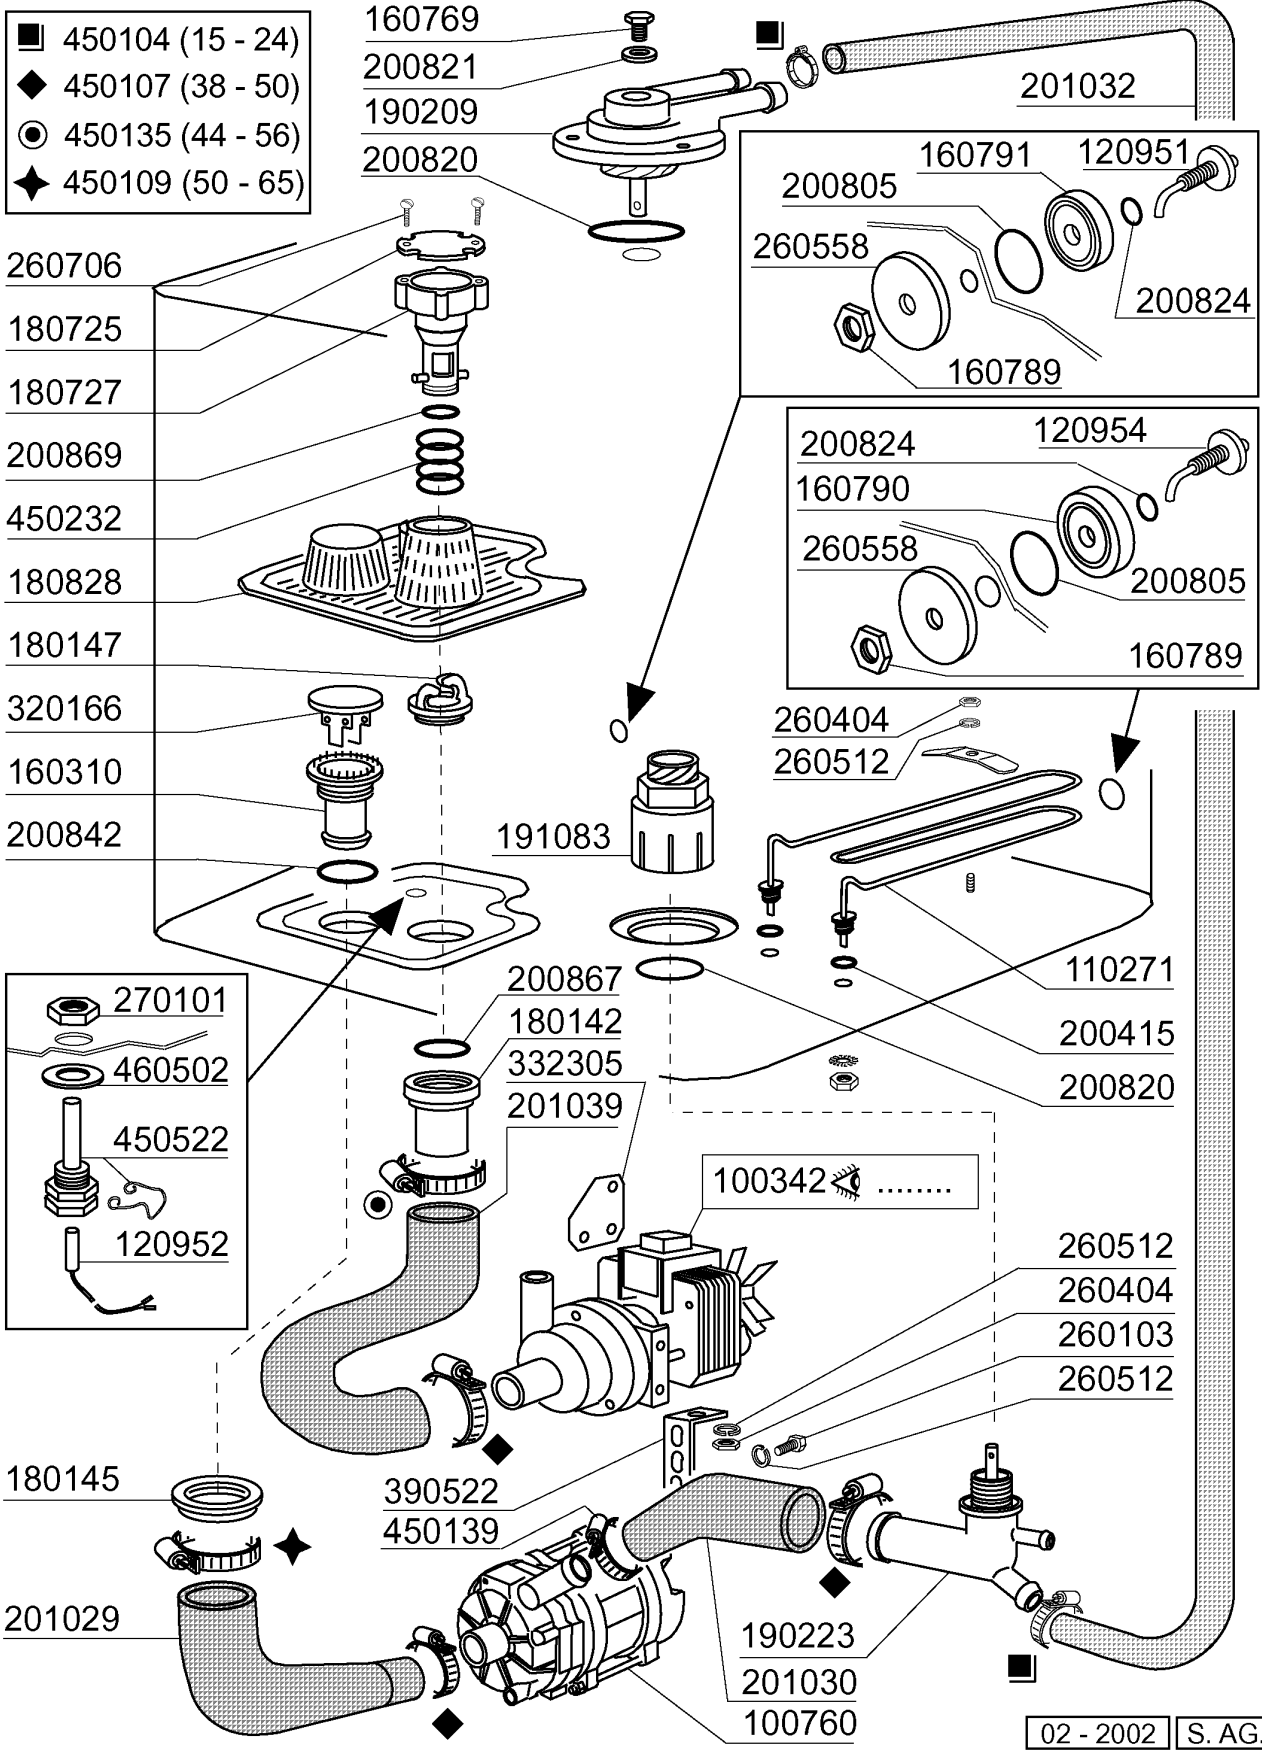

sino alla matricola - jusqu'à la matr. - up to serial no. - bis Seriennr. - hasta la matr. **9400/08/01**

- 450104 (15 - 24)
- 450107 (38 - 50)
- 450135 (44 - 56)
- 450109 (50 - 65)