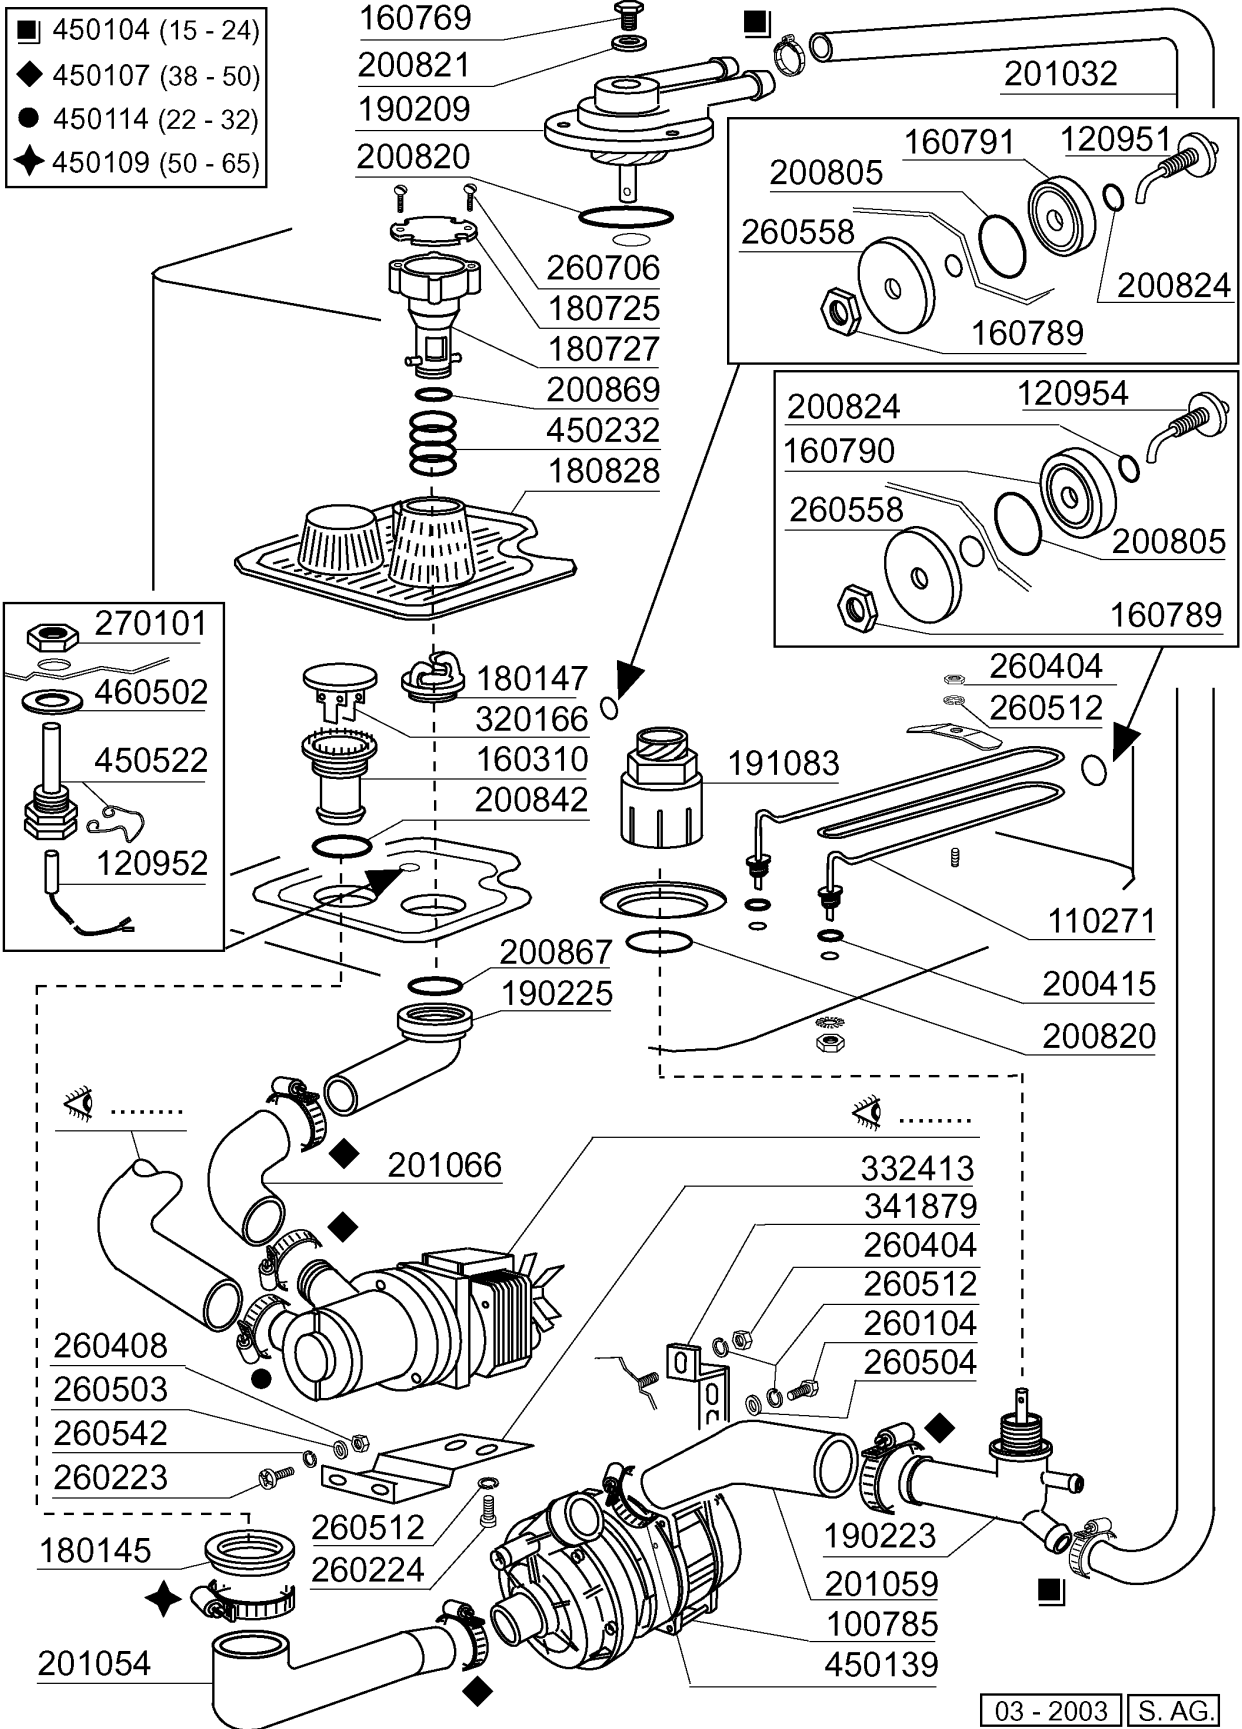

dalla matricola - a partir de la matr. - from serial no. - ab Seriennr. - despues la matr. 160/01/03