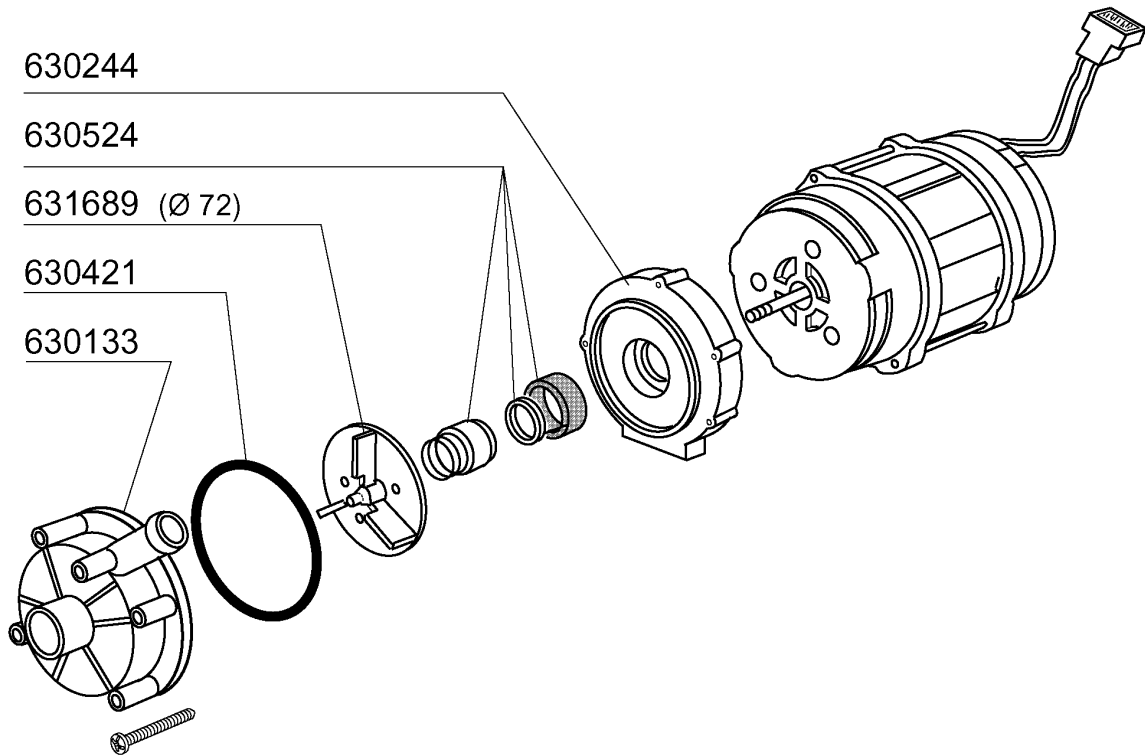

sino alla matricola - jusqu'à la matr. - up to serial no. - bis Seriennr. - hasta la matr. 9400/08/01