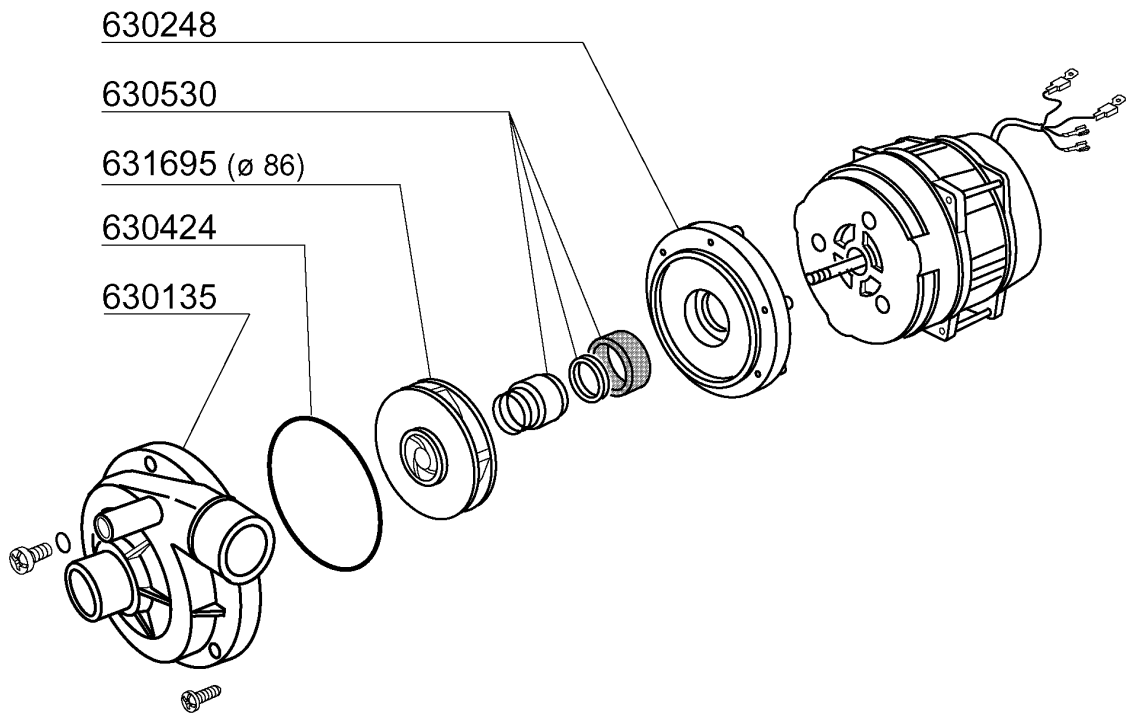

dalla matricola - a partir de la matr. - from serial no. - ab Seriennr. - despues la matr. 9401/09/01