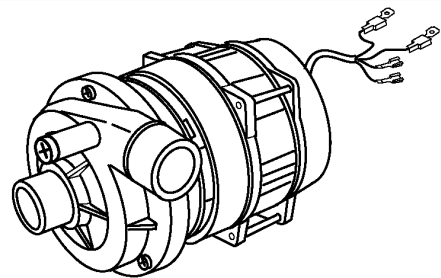

631208
(5 μ F)