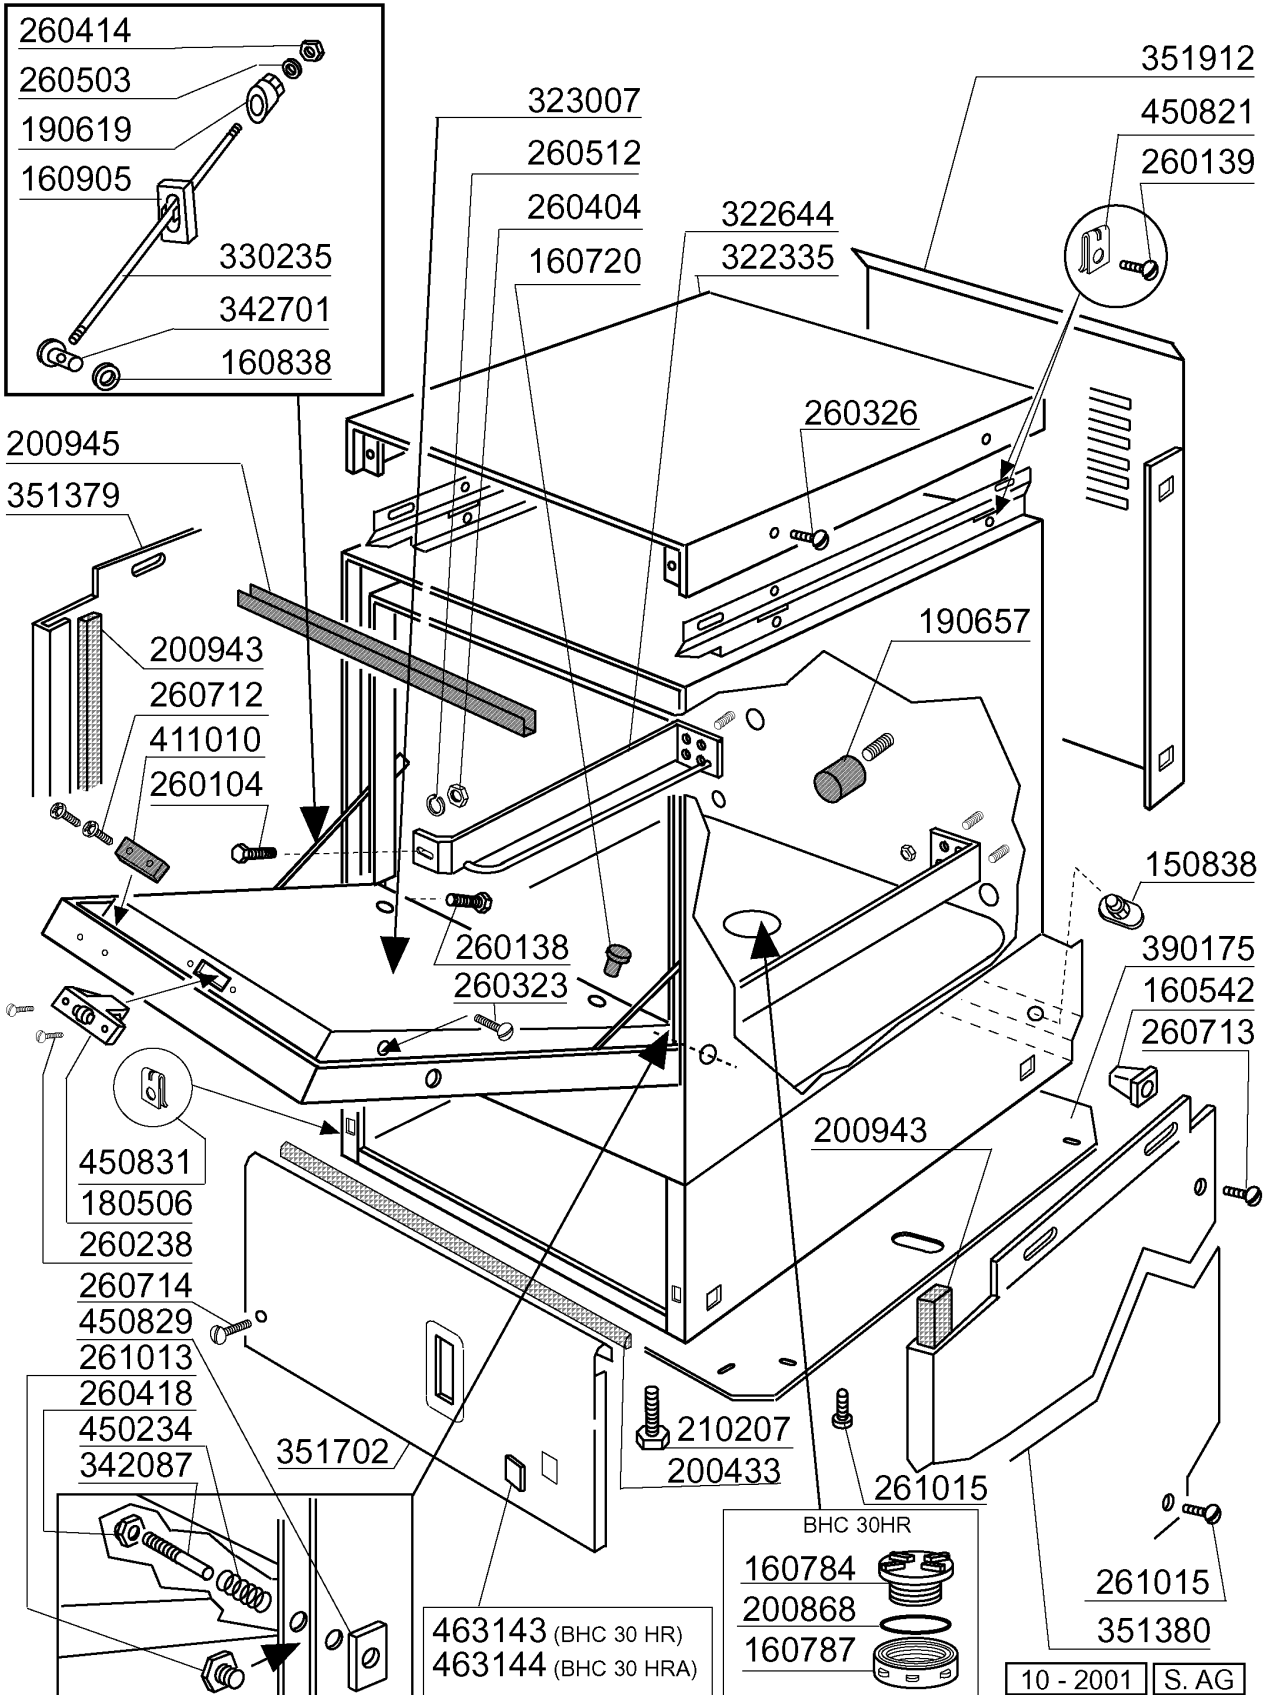

sino alla matricola - jusqu'à la matr. - up to serial no. - bis Serienr. - hasta la matr. 9400/08/01