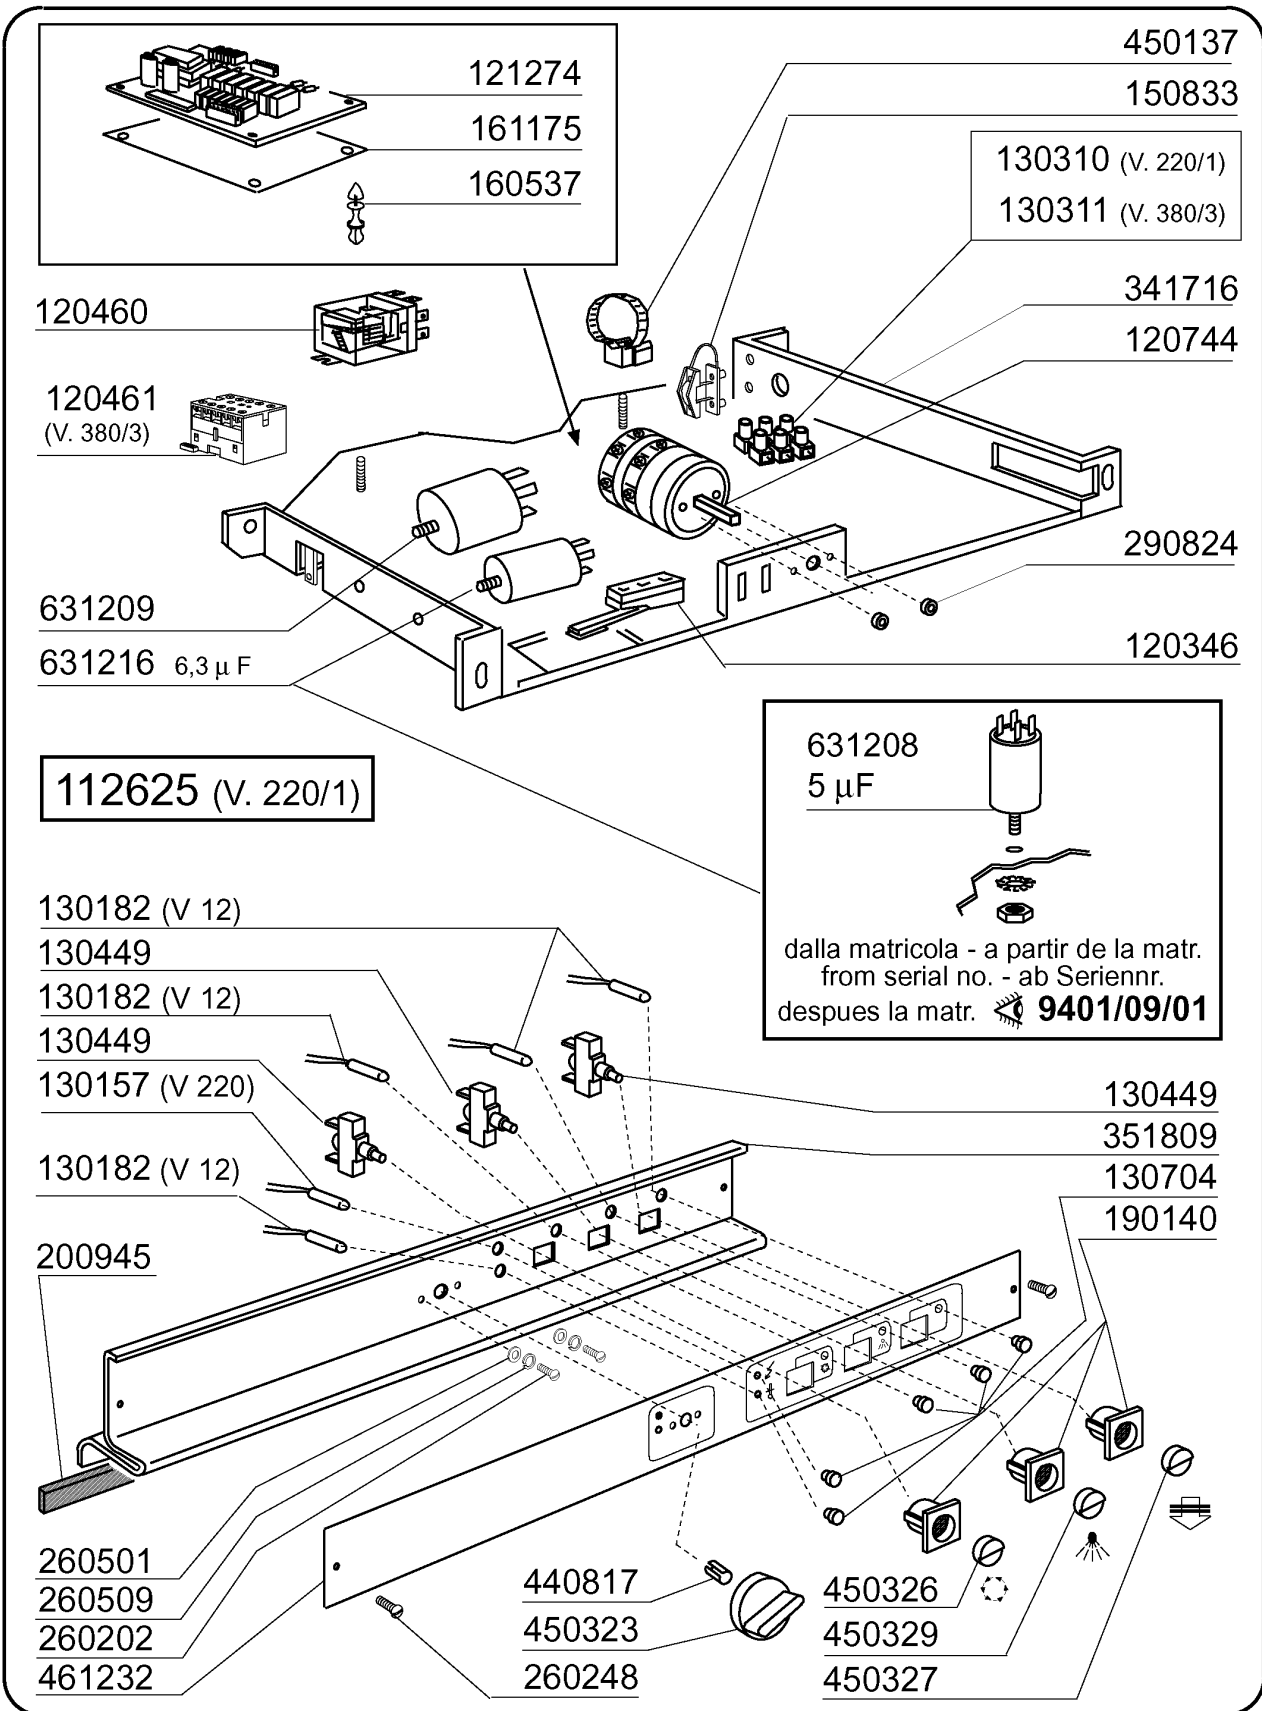

## BHC30HRA - Seite 11 - E-Tafel BHCHRA Legende

Kode	Bezeichnung	Preis
112625	Verdraht.f.bhc30hra	0
120346	Tür Mikroschalter Mit Magnet Bc-br	0
120460	Relais 16a 220v	0
120461	Relais Für Fc543e - Fchr	0
120744	Schalter 4-polig 16a 380v	0
121274	Elektr.tafel Bhc-hr	0
130157	Grüne Lampe Für Bc-br-c-serie-220v	0
130182	Grüne Lampe Für Bc-fc 12v	0
130310	Klemmleiste 3 Pos.	0
130311	Klemmleiste 5 Pos.	0
130449	Druckknopf Br-bc-fc	0
130704	Grüne Abdeckung Für Lampe	0
150833	Kebeldurchgang Br/bc	0
160537	Abstandstück F. Elektr.lochkarte	0
161175	Abdeckung	0
190140	Graue Halterung F.drucktaste Br-bc	0
200945	Türdichtung Bhc	0
260202	Schraube Tcp 3x16	0
260248	Schraube Tb 5x12 Spec.	0
260501	Rostfr.st.flachscheibe D3 Uni 6592	0
260509	Growerschiebe D.3	0
290824	Abstandstück Für Br-bc-fc Schalter	0
341716	Halterung Für E-panel Br-bc-fc43	0
351809	Halterung F.schild	0
440817	Federsperring Lscb/ 1853/17/00	0
450137	Bundverschluss Mit Fuss 31900	0
450323	Knebel Für Bc-br-c95-c155	0
450326	Grüne Taste "start"	0
450327	Graue Taste "regenerierung"	0
450329	Abdeckung Grau Taste Kaltachsp.	0
461232	Bedienfolie	0
631208	Kondensator 5mf.450v	0
631209	Entstörfilter	0
631216	Kondensator 6.3 Mf 450v	0