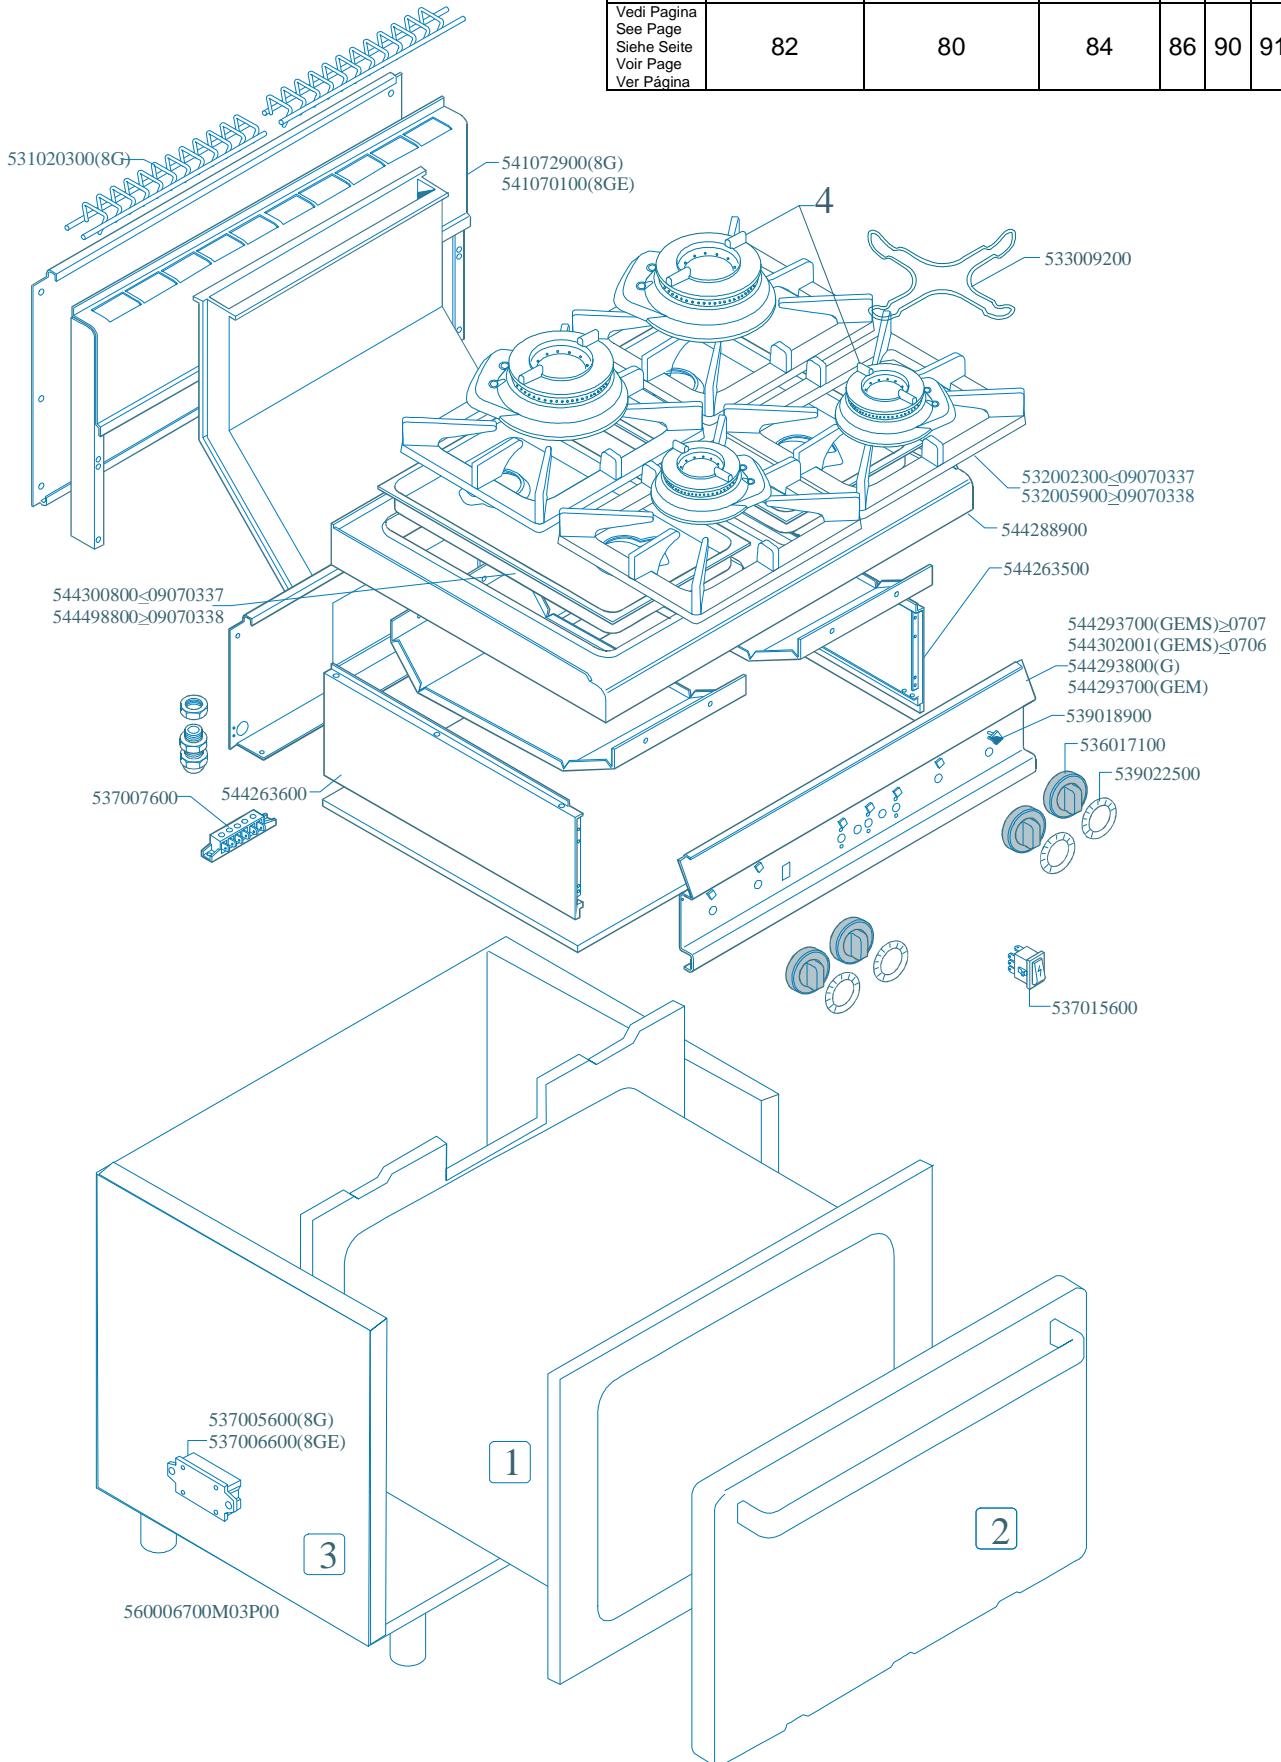

MAGIC PROF 65

CUCINE / RANGES / HERDE / CUISINIÈRES / N° ≥0309

CF...-8...

CF4-8G CF4-8GEM CF4-GEMS

	1CF4-8GEM	1CF4-8GEMS	1CF4-8G	2	3	4
Vedi Pagina See Page Siehe Seite Voir Page Ver Pàgina	82	80	84	86	90	91