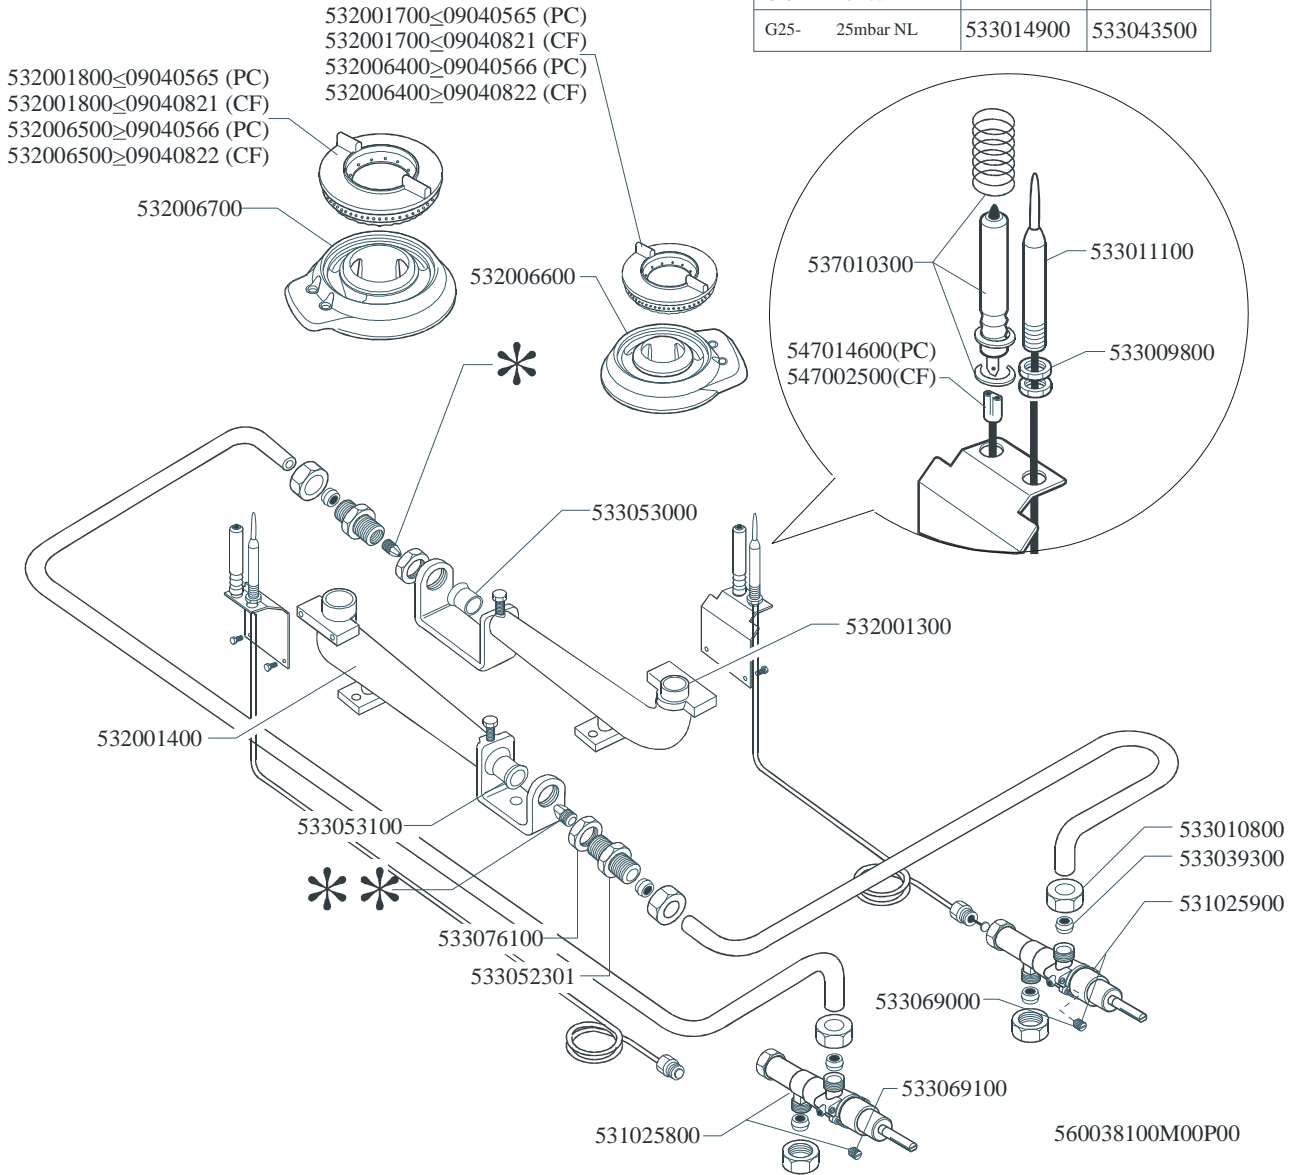

PC

	*	**
G30- 28+30mbar G31- 37mbar	533015400	533043400
G30- 50mbar	533015300	533043300
G20- 20mbar G25- 25mbar	533015200	533019400
G25- 20mbar	533030300	533043600
G25- 25mbar NL	533014900	533043500