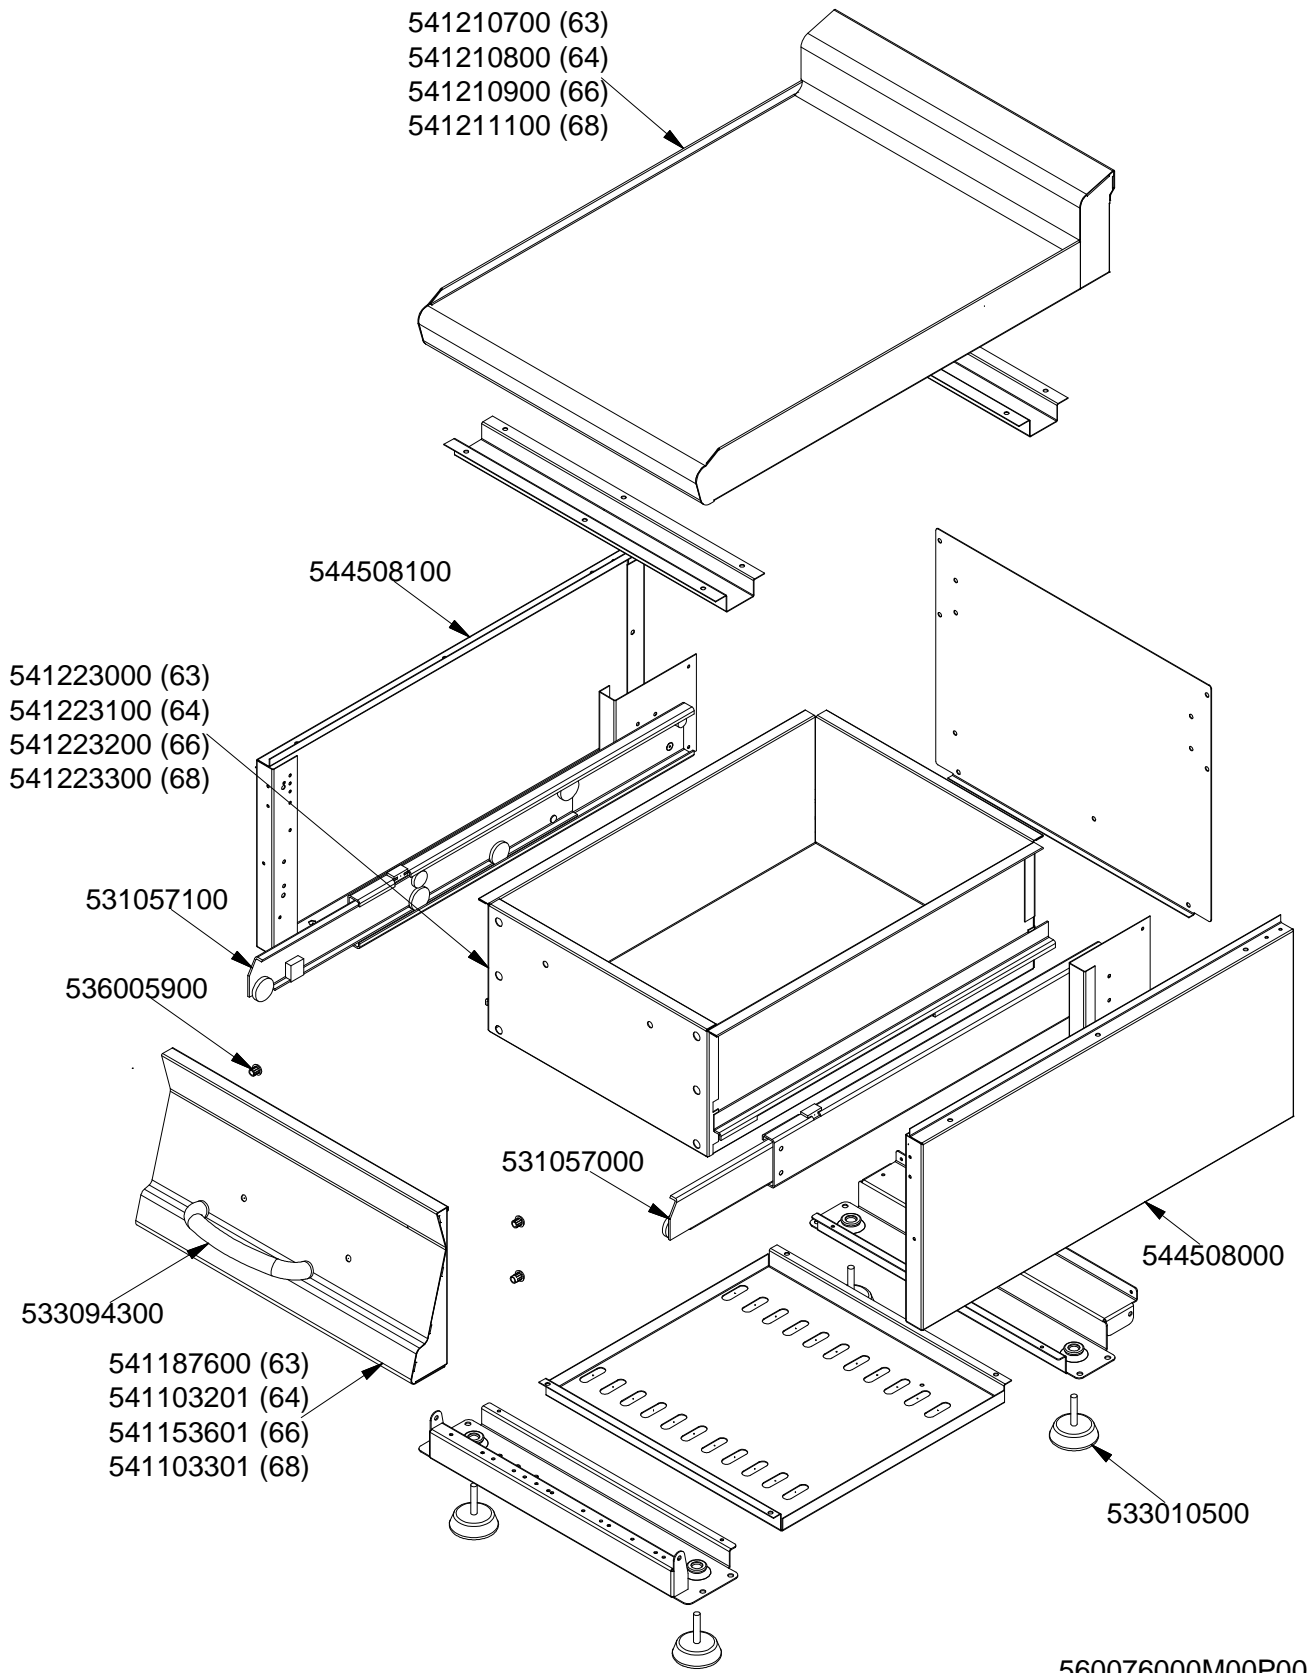

MAGICLOTUS 60
 NEUTRO / NEUTRAL ELEMENTS / NEUTRALE ELEMENTE / ELEMENTES NEUTRES

PLT-63 PLT-64 PLT-66 PLT-68

Page	Pos	Code	Description
001		541211100	
001		544508100	
001		541223300	
001		531057100	LHD TELESCOPIC GUIDE RS50 L=480
001		536005900	BUMPER D.12,5 H.2
001		531057000	RHD TELESCOPIC GUIDE RS50 L=480
001		544508000	
001		533094300	S/S HANDLE FOR 600T.LINE
001		541103301	FRONT PANEL FOR DRAWER PL78*NEW L.*
001		533010500	LEG M10*25 D.40