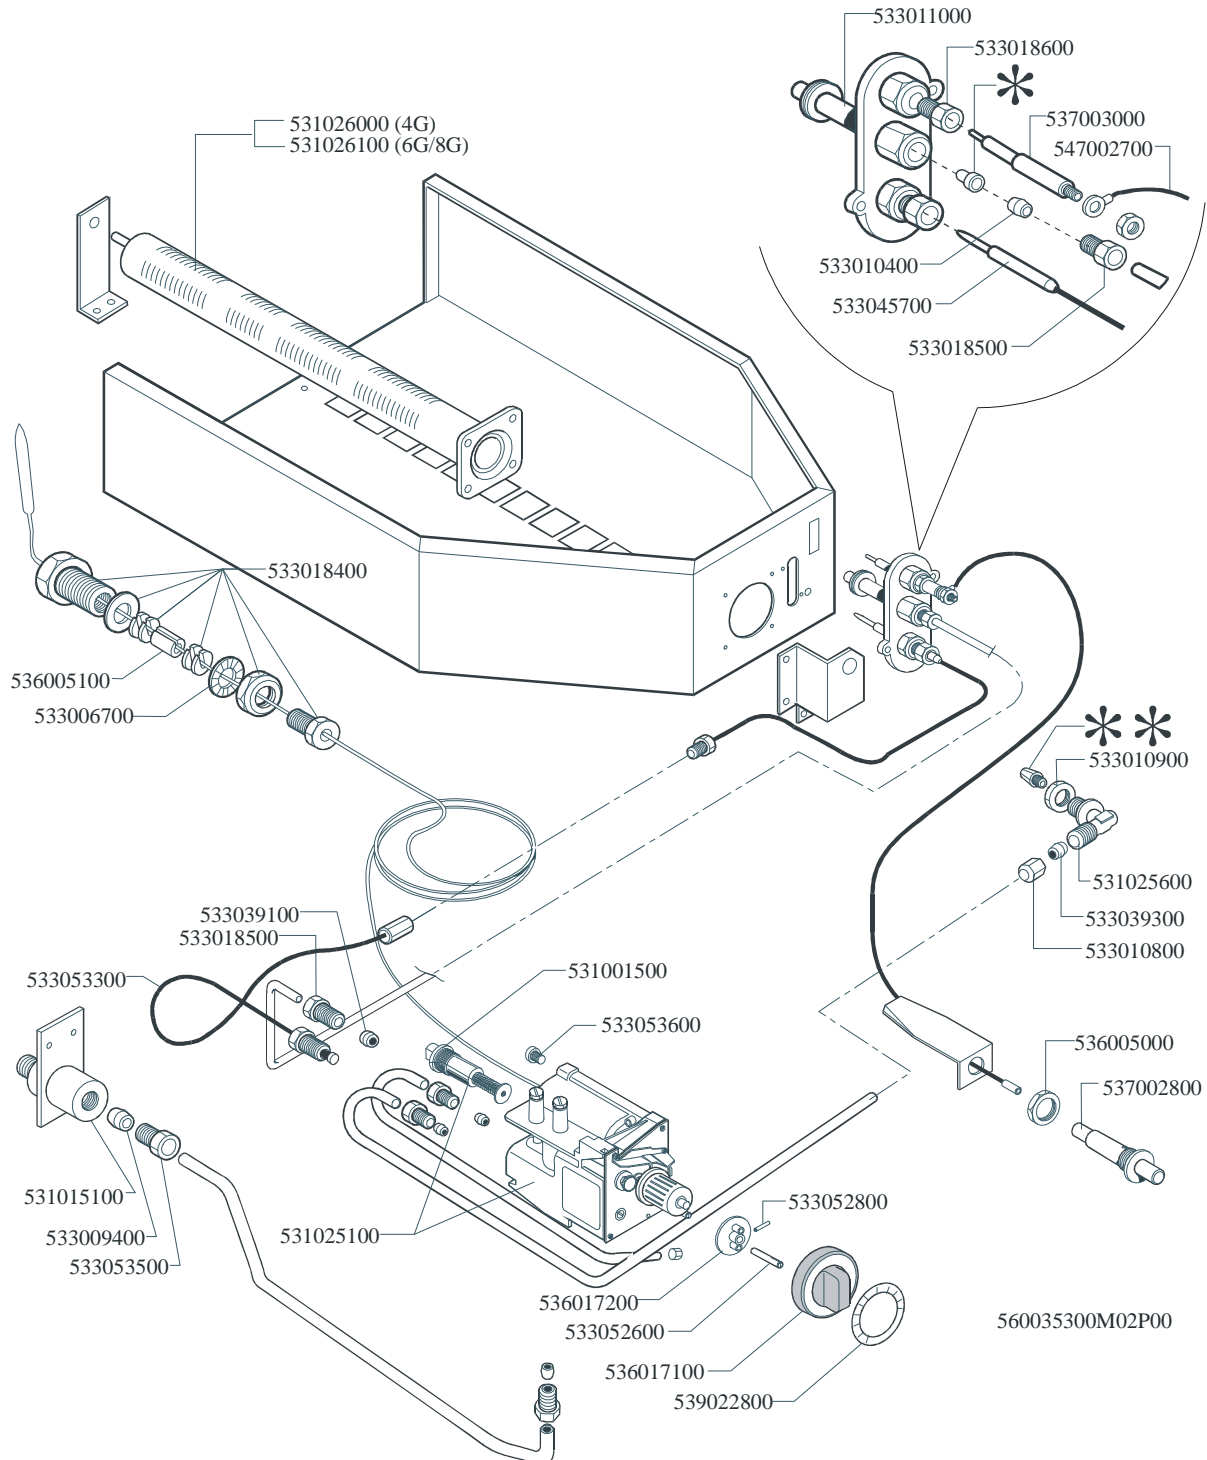

Page	Pos	Code	Description
001		544112100	COCK FIXING BRACKET FG-10
001		533067600	PIN FOR GRADUATED COCK BUSHING
001		533016400	COCK BUSHING
001		544120300	DRAIN PIPE 22 FOR COCK 3/4"G
001		531000100	DRAIN COCK 3/4"
001		533027200	HANDLE FOR DRAIN COCK 3/4"G FG
001		536000300	FIXED GRIP D.15*25*M6
001		533010100	3/4 D. 18 PIPE UNION
001		533010200	BICONE 18S
001		544263500	RIGHT SIDE S.65
001		541079300	UPPER PLATE BM-4G
001		541008100	DRAIN FILTER TANK CP 700LINE
001		541072700	PERFORATED SPACER 4
001		531020300	FLUE GRID 400"S65"
001		544293200	CONTROL PANEL BM-4G
001		533010300	ADJUSTABLE FOOT M10*20 D.23
001		544263600	LEFT SIDE S.65
001		539018900	INDEX FOR KNOB
002		533020200	PILOT JETS 0160 FOR LPG §30
002		533020400	NOZZLE 0160 (NATURAL GAS) 51
002		533032601	NOZZLE §85 CH12X30,0
002		533033000	NOZZLE §075 CH12X30,0
002		533046200	NOZZLE §150 CH12X30 L-BR TP
002		533046100	NOZZLE §140 CH12X30 MH-BR
002		533056600	NOZZLE §135 CH12*30 M-BM4
002		536005100	GRAPHITE §07,4 GASKET
002		533006700	NOTCHED WASHER D.14
002		536017200	MATCHER REMOTE CONTROL EUROSIT
002		533052600	PIN FOR KNOB 65LINE
002		536017100	BLACK KNOB §70 PIN §8*6,5
002		539022800	ADHESIVE GRADUATED DISC FOR KNOB
002		533052800	ELASTIC PEG §2,5*26
002		533010800	TUBE NUT D.10 M16*1,5
002		533039300	BICONE §10
002		531025600	ELBOW 90° NOZZLE-HOLDER §10 PIPE
002		533010900	NUT M14*1 H.4
002		531001500	MAGNET FOR EUROSIT VALVE
002		533053600	EUROSIT VALVE PLUG
002		531026000	BURNER FT-4/6/8G BM-4G
002		533018500	FITTING FOR BICONE D.6 M10*1
002		533009400	BICONE 10S
002		533053500	FLARED FITTING FOR BICONE 3/8G
002		531015100	FITTING 1/2"G - 3/8" G
002		531025100	EUROSIT VALVE BM 30-100°C
002		536005000	NUT M18 FOR PIEZOELECTRIC IGNITION
002		537002800	PIEZOELECTRIC IGNITION M18
002		533053300	THERMOCOUPLE EXTENSION M9*1
002		533018400	THREADED FITTING
002		533010400	BICONE D.6
002		533018600	PLUG FITTING
002		537003000	PLUG M4 - LONG ELECTRODE