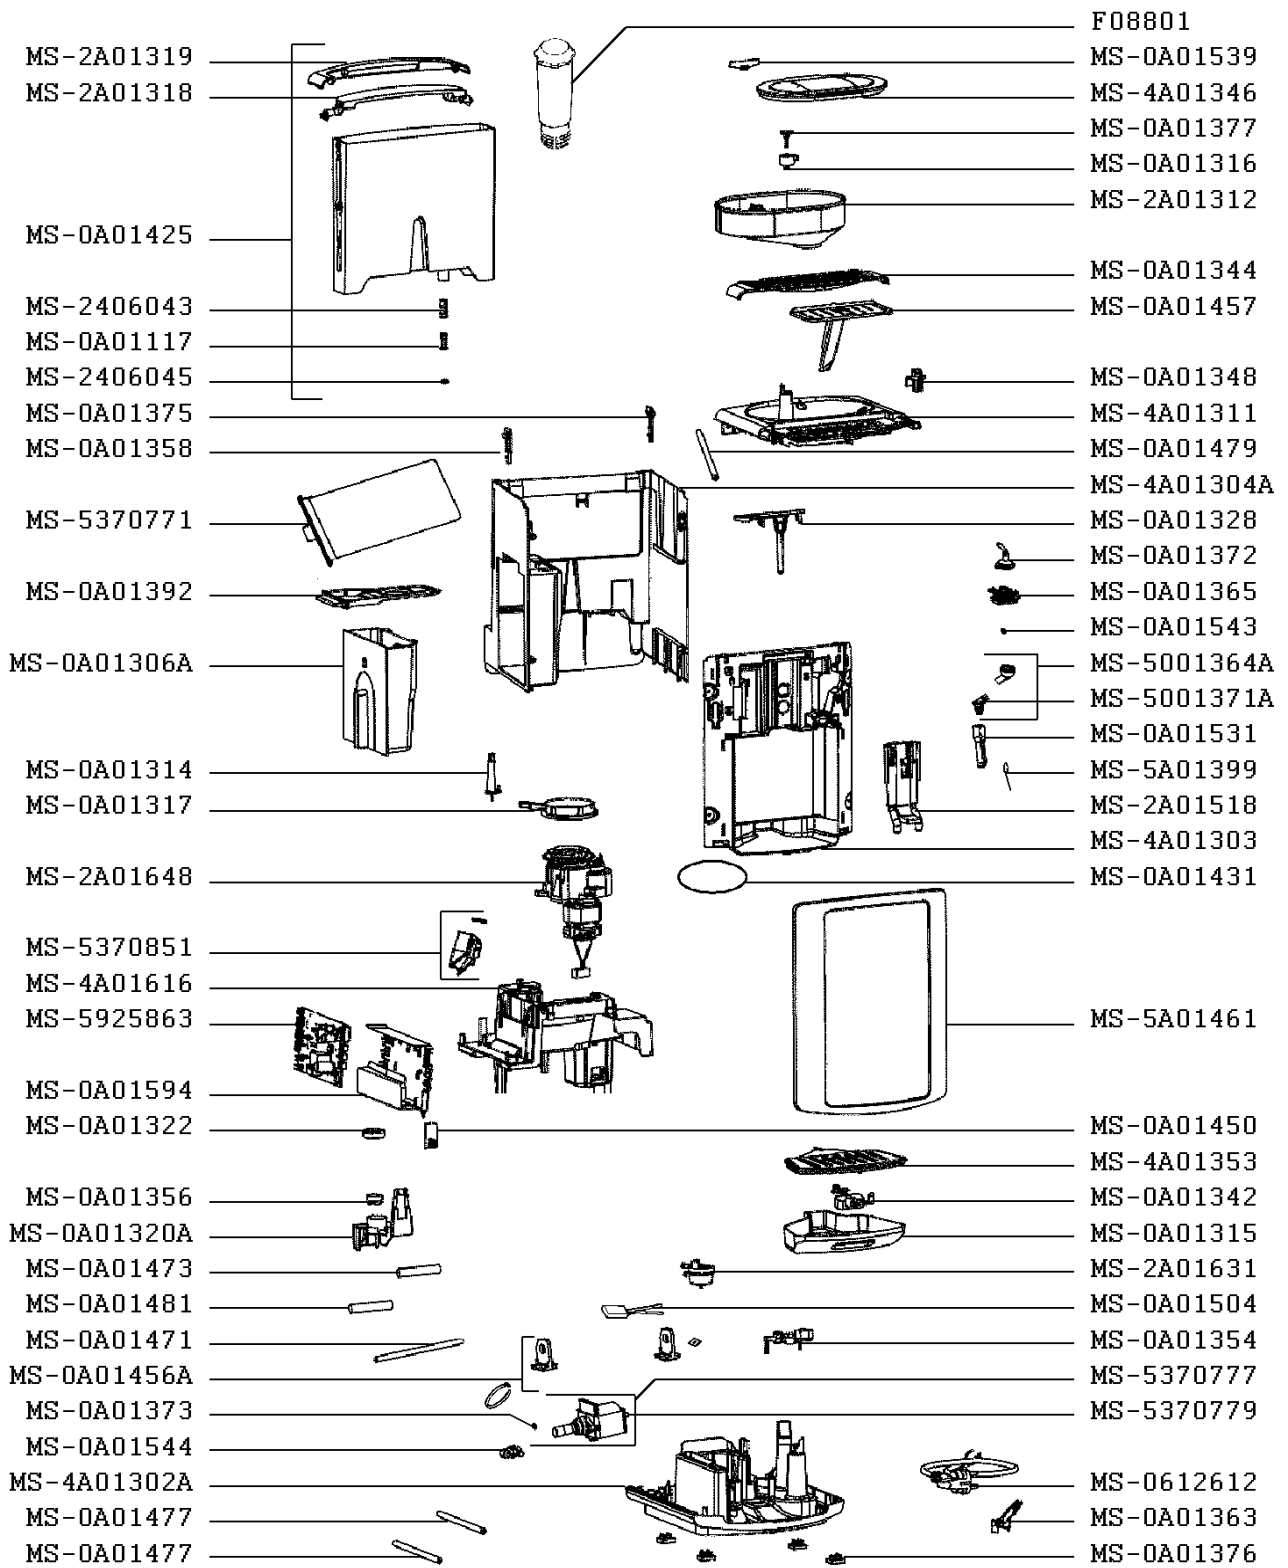

KRUPS

XP7180PN(F)

KRUPS

XP7180PN(F)

KRUPS

XP7180PN(F)

KRUPS

XP7180PN(F)

XS400010

XS300010