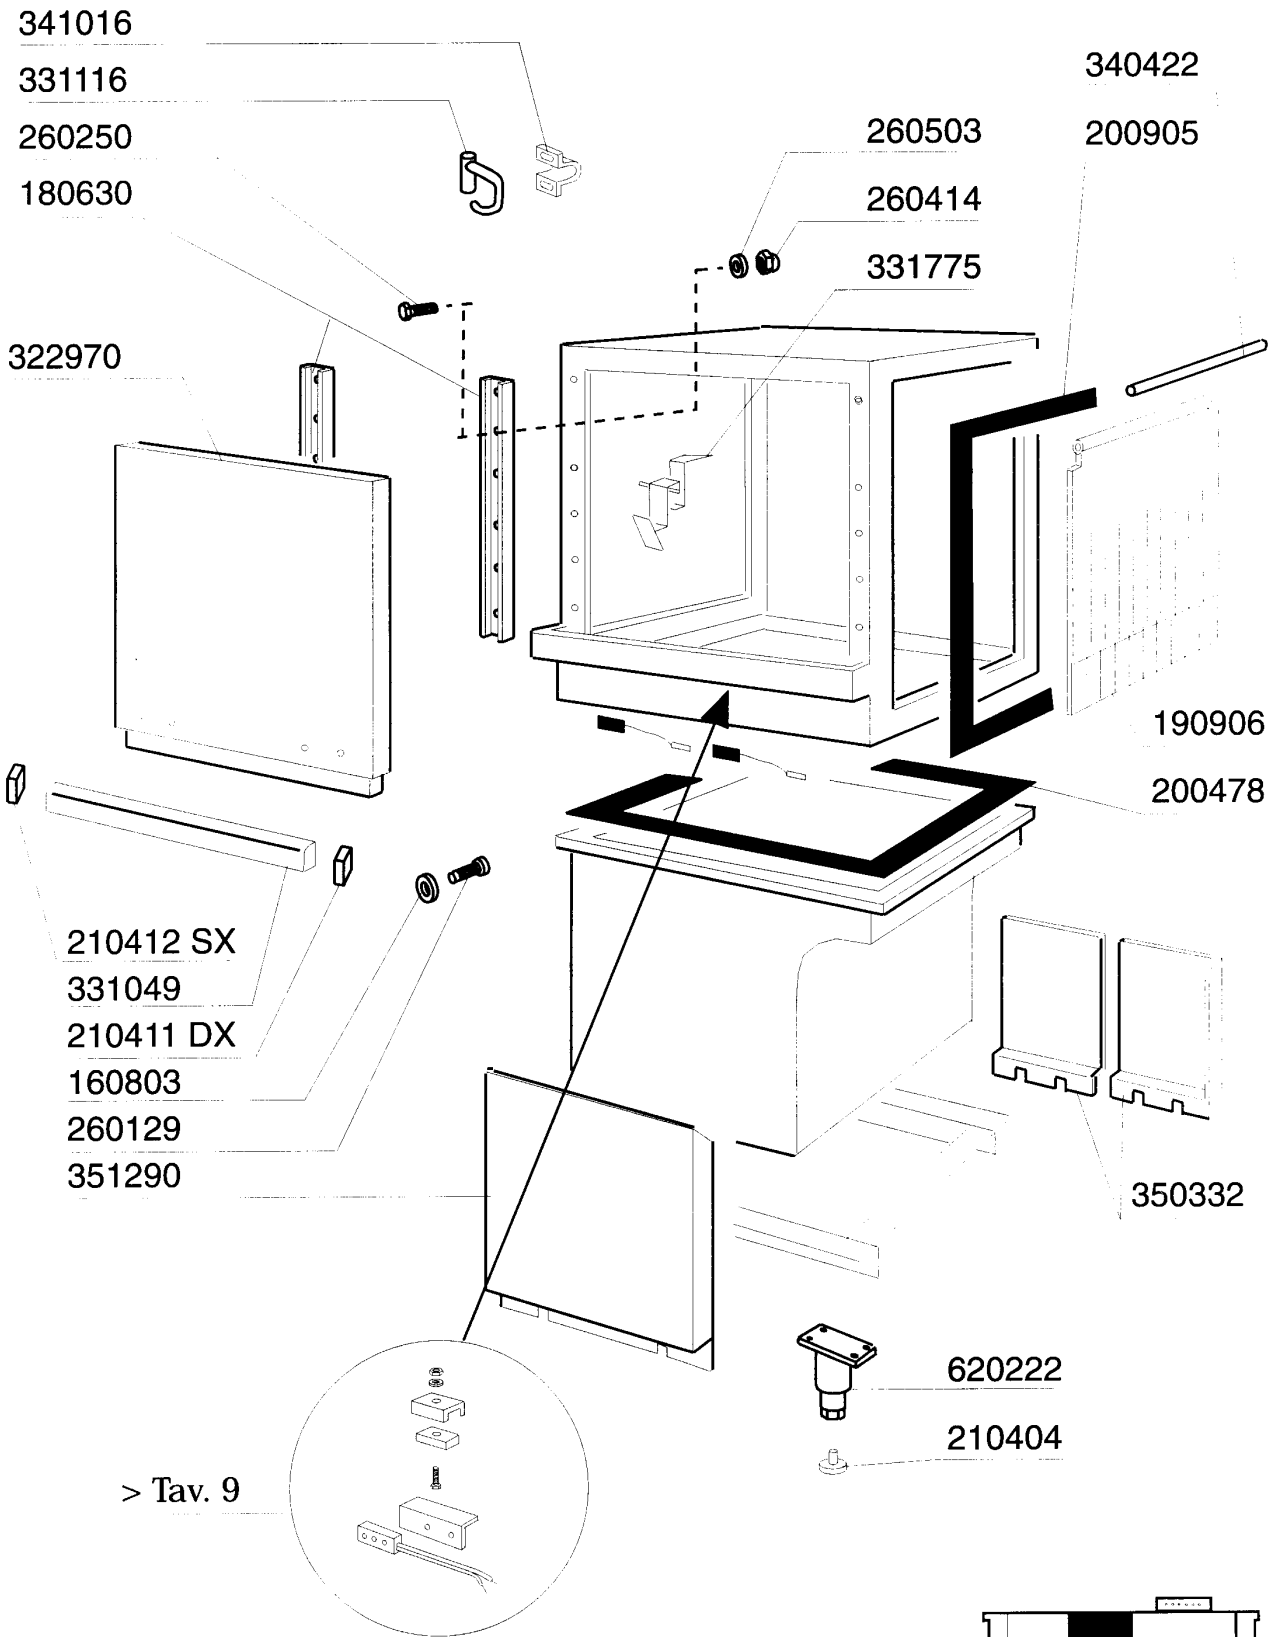

**AC241 - Seite 9 - Karosserie Waschzone 900mm
Legende**

Kode	Bezeichnung	Preis
160803	Dichtung D.5	0
180630	Türführung Acr Doppelwandig	0
190906	Vorhang Spritzschutz S90/s3-620x480	0
200478	Selbstklebende Dichtung 65x4	0
200605	Schlauch Klarspülpumpe (elektrisch)	0
210404	Schwarzgummifuss S90 Ne Se	0
210411	Rechte Pfropfen Fuer Griff Acr/ac	0
210412	Linke Pfropfen Fuer Griff Acr/ac	0
260129	Schraube Te M 5x20	0
260250	Schraube Tb 5x20	0
260414	Selbst-sichernde Mutter M5	0
260503	Rostfr.st.flachscheibe D5 Uni 6592	0
322970	Tür 900mm Acr New	0
331049	Türgriff Acr 900mm	0
331116	Haken F.tuersicherheit	0
331775	Winkel 3 Thermostaten	0
340422	Welle Fuer Vorhang S 3 ^s s Neue M.	0
341016	Winkel F.türsicherheitshaken Ac-ne	0
350332	Vorwashpaneel	0
351290	Fronttafel Acr	0
620222	Kompl. Fuss Alu	0