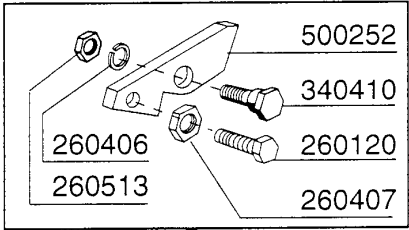

321755

191017

321754

260414

260511

510302

322474

321756

440108

261007

341235

451004

321752

321753