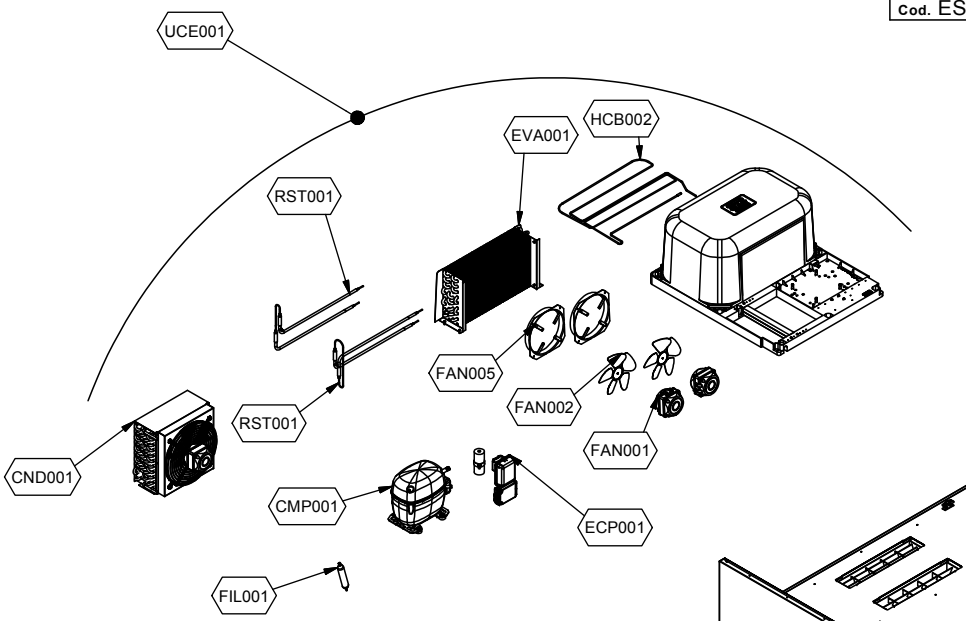

cookmax+

start!

Kühlung Kühlschrank

Artikel-Nr.

622047 (7I140IBC4P001 / FREE 1400 BT)

Explosionszeichnung / Ersatzteile

Bitte bei Ersatzteilbestellung immer Artikelnummer und Seriennummer mit angeben!

	PARAM.	OPTIONAL
SCE001	TAR001	OPT

Exploded View

Validity: 08/04/2016

7I140IBC4A002 14 FREE -10/-20 PC G.GN 6 GR.P 6

ESP108-01 IT 1400 BT

Ref. Drawing	Code	Description
CMP001	74865864	COMPRESSORE SC21CL CSIR
CND001	74837350	COND.11T5R52TU 5/16-16W-26°SU GRIG.NC6B
DRS003	73686922	ASS.PORTA MEKANO PC R7 MAN I IX/IX
ECP001	74867060	PAR.ELETTR.COMP. DANFOSS SC21CL CSIR
EVA001	74837352	EVAP.9T4R32TU 380X225X120 3/8 25X22 P=4
FAN001	74837330	VENT.EVAP.MONOF.5W FA 230/50-60HZ
FAN002	74837328	PALA PREMENTE 172/31°
FAN005	74837326	SUPP.VENT.EVAP.ANELLO VERNIC.P172
FIL001	74837332	FILTRO SALD.GR.30 F6.2--3.2 2V
GRN001	74702814	GUARN.MAGNET. PORT.INT.ILPEA
HCB001	73632024	CAVO CALDO DIFFER.AF-AR-AV BT
HCB002	74837340	CAVO CALDO SILIC.3MT 75W L=TOT.4,5MT+PUN
INT001	74742008	INT.NERO ON-OFF 16A SH JS-608FA-O-B-6
INT009	78010438	MICROSWITCH A PRESSIONE 4 CONT. NA-NO
LCK004	74708200	STAFFA CERNIERA SUP. ARX PC-PV
LCK005	74708202	STAFFA CERNIERA INF. ARX PC-PV
LCK006	74708126	PERNO CERNIERA INF. FERMO PC
LCK007	74708096	CERNIERA PIVOT PC+TAPPO PVC
LCK008	74707380	BLOCCO SERR.BOX 5 CAVO Z5 CIL.
RCK001	74769040	CREMAGLIERA GN INTERA ARM.GREEN
RCK002	74703220	GUIDA "C" GN SX GREEN MEKANO
RCK003	74703222	GUIDA "C" GN DX GREEN MEKANO
RCK004	74769060	CREMAG.GN INTE.POST.CENTR.ARM.MONOBLOCCO
RST001	74837334	RESISTENZA EVAP.400W 230V D8,5 L=370
SCE001	SC803	SCHEMA ELETTRICO LINEAR-FIRST-FREE
TAR001	RIF.TAR.M02	PARAMETRI LINEAR BT
THE001	74700776	CENTRALINA EV3B33N7PXRBO2 230V 50/60 30A