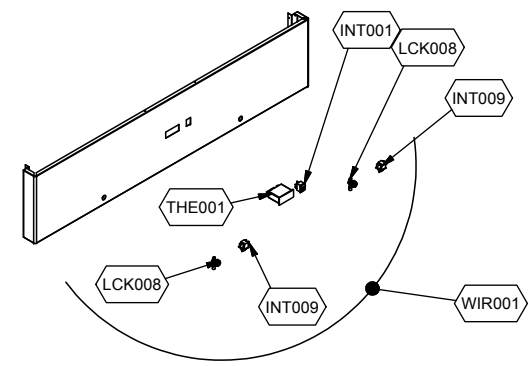

Exploded View

Validity: 08/04/2016

7I140IBC4A002 14 FREE -10/-20 PC G.GN 6 GR.P 6

ESP108-01 IT 1400 BT

Ref. Drawing	Code	Description
CMP001	74865864	COMPRESSORE SC21CL CSIR
CND001	74837350	COND.11T5R52TU 5/16-16W-26°SU GRIG.NC6B
DRS003	73686922	ASS.PORTA MEKANO PC R7 MAN I IX/IX
ECP001	74867060	PAR.ELETTR.COMP. DANFOSS SC21CL CSIR
EVA001	74837352	EVAP.9T4R32TU 380X225X120 3/8 25X22 P=4
FAN001	74837330	VENT.EVAP.MONOF.5W FA 230/50-60HZ
FAN002	74837328	PALA PREMENTE 172/31°
FAN005	74837326	SUPP.VENT.EVAP.ANELLO VERNIC.P172
FIL001	74837332	FILTRO SALD.GR.30 F6.2--3.2 2V
GRN001	74702814	GUARN.MAGNET. PORT.INT.ILPEA
HCB001	73632024	CAVO CALDO DIFFER.AF-AR-AV BT
HCB002	74837340	CAVO CALDO SILIC.3MT 75W L=TOT.4,5MT+PUN
INT001	74742008	INT.NERO ON-OFF 16A SH JS-608FA-O-B-6
INT009	78010438	MICROSWITCH A PRESSIONE 4 CONT. NA-NO
LCK004	74708200	STAFFA CERNIERA SUP. ARX PC-PV
LCK005	74708202	STAFFA CERNIERA INF. ARX PC-PV
LCK006	74708126	PERNO CERNIERA INF. FERMO PC
LCK007	74708096	CERNIERA PIVOT PC+TAPPO PVC
LCK008	74707380	BLOCCO SERR.BOX 5 CAVO Z5 CIL.
RCK001	74769040	CREMAGLIERA GN INTERA ARM.GREEN
RCK002	74703220	GUIDA "C" GN SX GREEN MEKANO
RCK003	74703222	GUIDA "C" GN DX GREEN MEKANO
RCK004	74769060	CREMAG.GN INTE.POST.CENTR.ARM.MONOBLOCCO
RST001	74837334	RESISTENZA EVAP.400W 230V D8,5 L=370
SCE001	SC803	SCHEMA ELETTRICO LINEAR-FIRST-FREE
TAR001	RIF.TAR.M02	PARAMETRI LINEAR BT
THE001	74700776	CENTRALINA EV3B33N7PXRBO2 230V 50/60 30A