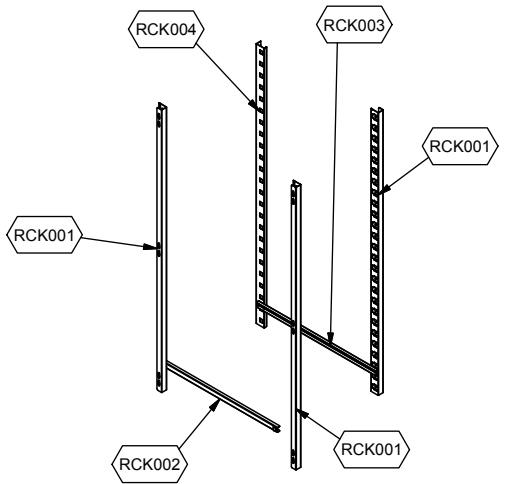

Exploded View

Validity: 08/04/2016

7I140IBC4A002 14 FREE -10/-20 PC G.GN 6 GR.P 6

ESP108-01 IT 1400 BT

Ref. Drawing	Code	Description
CMP001	74865864	COMPRESSORE SC21CL CSIR
CND001	74837350	COND.11T5R52TU 5/16-16W-26°SU GRIG.NC6B
DRS003	73686922	ASS.PORTA MEKANO PC R7 MAN I IX/IX
ECP001	74867060	PAR.ELETTR.COMP. DANFOSS SC21CL CSIR
EVA001	74837352	EVAP.9T4R32TU 380X225X120 3/8 25X22 P=4
FAN001	74837330	VENT.EVAP.MONOF.5W FA 230/50-60HZ
FAN002	74837328	PALA PREMENTE 172/31°
FAN005	74837326	SUPP.VENT.EVAP.ANELLO VERNIC.P172
FIL001	74837332	FILTRO SALD.GR.30 F6.2--3.2 2V
GRN001	74702814	GUARN.MAGNET. PORT.INT.ILPEA
HCB001	73632024	CAVO CALDO DIFFER.AF-AR-AV BT
HCB002	74837340	CAVO CALDO SILIC.3MT 75W L=TOT.4,5MT+PUN
INT001	74742008	INT.NERO ON-OFF 16A SH JS-608FA-O-B-6
INT009	78010438	MICROSWITCH A PRESSIONE 4 CONT. NA-NO
LCK004	74708200	STAFFA CERNIERA SUP. ARX PC-PV
LCK005	74708202	STAFFA CERNIERA INF. ARX PC-PV
LCK006	74708126	PERNO CERNIERA INF. FERMO PC
LCK007	74708096	CERNIERA PIVOT PC+TAPPO PVC
LCK008	74707380	BLOCCO SERR.BOX 5 CAVO Z5 CIL.
RCK001	74769040	CREMAGLIERA GN INTERA ARM.GREEN
RCK002	74703220	GUIDA "C" GN SX GREEN MEKANO
RCK003	74703222	GUIDA "C" GN DX GREEN MEKANO
RCK004	74769060	CREMAG.GN INTE.POST.CENTR.ARM.MONOBLOCCO
RST001	74837334	RESISTENZA EVAP.400W 230V D8,5 L=370
SCE001	SC803	SCHEMA ELETTRICO LINEAR-FIRST-FREE
TAR001	RIF.TAR.M02	PARAMETRI LINEAR BT
THE001	74700776	CENTRALINA EV3B33N7PXRBO2 230V 50/60 30A

Ref. Drawing	Code	Description
UCE001	74861110	MONOB.MTA2.0 G/1400E BT -18 196860
WHE001	74702570	ASS.PIED.REG.(DA 140 A 240)
WIR001	73691852	ASS.Q.E.1T PC 1400 R7 IX MONOBLO.RIV.

Optional Exploded View