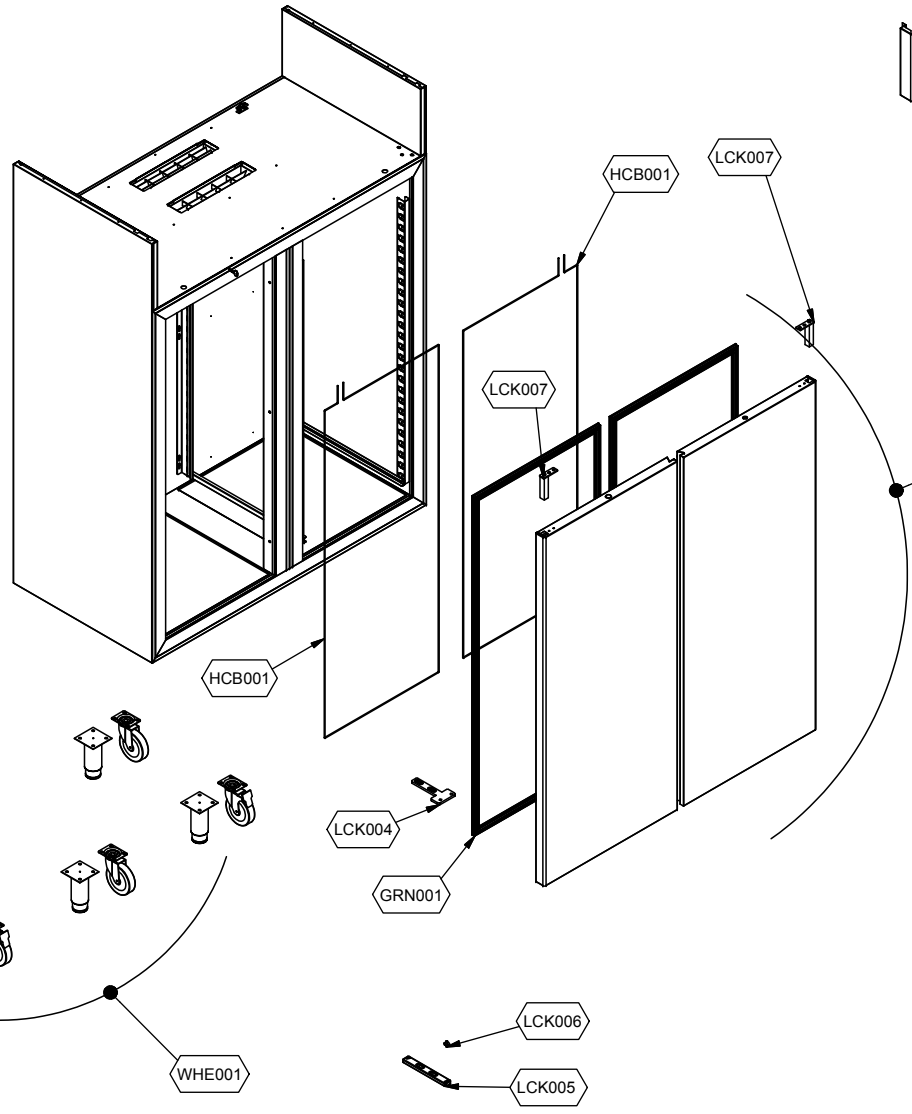

cookmax+

start!

Kühlung Kühlschrank

Artikel-Nr.

622047 (7I140IBC4P001 / FREE 1400 BT)

Explosionszeichnung / Ersatzteile

Bitte bei Ersatzteilbestellung immer Artikelnummer und Seriennummer mit angeben!

	PARAM.	OPTIONAL
SCE001	TAR001	OPT

Exploded View

Validity: 08/04/2016

7I140IBC4A002 14 FREE -10/-20 PC G.GN 6 GR.P 6

ESP108-01 IT 1400 BT

Ref. Drawing	Code	Description
CMP001	74865864	COMPRESSORE SC21CL CSIR
CND001	74837350	COND.11T5R52TU 5/16-16W-26°SU GRIG.NC6B
DRS003	73686922	ASS.PORTA MEKANO PC R7 MAN I IX/IX
ECP001	74867060	PAR.ELETTR.COMP. DANFOSS SC21CL CSIR
EVA001	74837352	EVAP.9T4R32TU 380X225X120 3/8 25X22 P=4
FAN001	74837330	VENT.EVAP.MONOF.5W FA 230/50-60HZ
FAN002	74837328	PALA PREMENTE 172/31°
FAN005	74837326	SUPP.VENT.EVAP.ANELLO VERNIC.P172
FIL001	74837332	FILTRO SALD.GR.30 F6.2--3.2 2V
GRN001	74702814	GUARN.MAGNET. PORT.INT.ILPEA
HCB001	73632024	CAVO CALDO DIFFER.AF-AR-AV BT
HCB002	74837340	CAVO CALDO SILIC.3MT 75W L=TOT.4,5MT+PUN
INT001	74742008	INT.NERO ON-OFF 16A SH JS-608FA-O-B-6
INT009	78010438	MICROSWITCH A PRESSIONE 4 CONT. NA-NO
LCK004	74708200	STAFFA CERNIERA SUP. ARX PC-PV
LCK005	74708202	STAFFA CERNIERA INF. ARX PC-PV
LCK006	74708126	PERNO CERNIERA INF. FERMO PC
LCK007	74708096	CERNIERA PIVOT PC+TAPPO PVC
LCK008	74707380	BLOCCO SERR.BOX 5 CAVO Z5 CIL.
RCK001	74769040	CREMAGLIERA GN INTERA ARM.GREEN
RCK002	74703220	GUIDA "C" GN SX GREEN MEKANO
RCK003	74703222	GUIDA "C" GN DX GREEN MEKANO
RCK004	74769060	CREMAG.GN INTE.POST.CENTR.ARM.MONOBLOCCO
RST001	74837334	RESISTENZA EVAP.400W 230V D8,5 L=370
SCE001	SC803	SCHEMA ELETTRICO LINEAR-FIRST-FREE
TAR001	RIF.TAR.M02	PARAMETRI LINEAR BT
THE001	74700776	CENTRALINA EV3B33N7PXRBO2 230V 50/60 30A