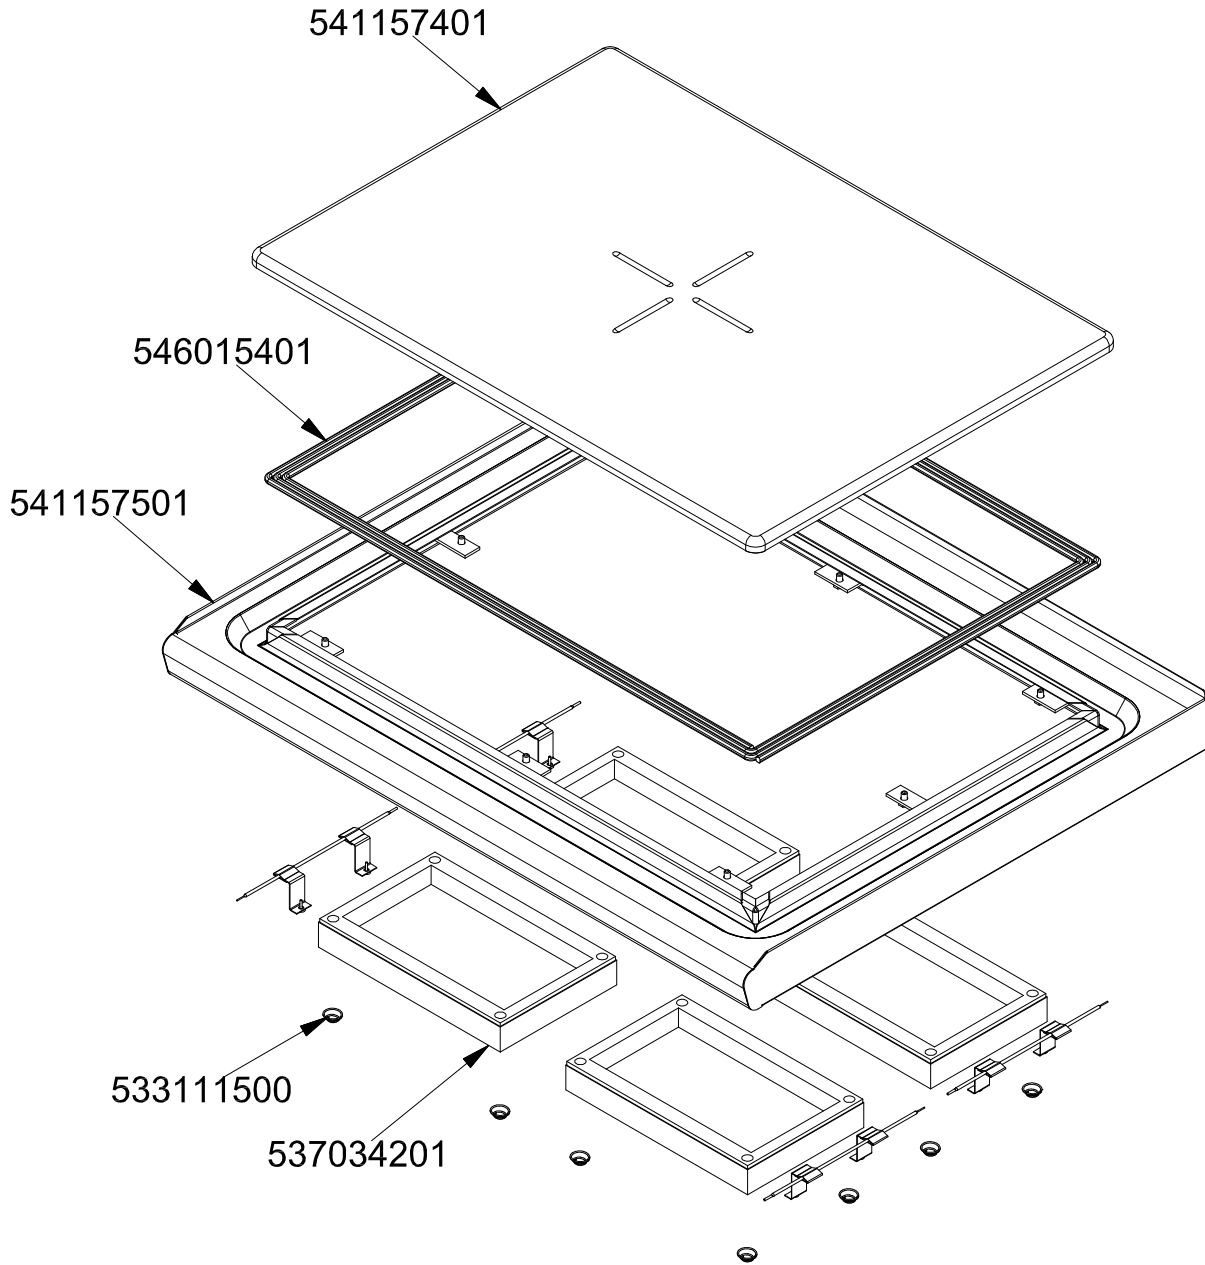

SUPERLOTUS 70≥0602

ELETTRICO / ELECTRIC / ELEKTRO / ELECTRIQUE

TP-78ET

	1
Vedi Pagina See Page Siehe Seite Voir Page Ver Pàgina	220

560074400M00P00

TP-ET

560074800M00P00

Page	Pos	Code	Description
001		532004100	FLUE GRID L=370 70LINE (RAF)
001		541134600	LOW SPACER 78 2 GRIDS
001		539018900	INDEX FOR KNOB
001		536019700	BLACK KNOB §70 PIN §6*5
001		539008800	ADHESIVE GRAD.DISC 4POS.CPT-ET RED
001		537014100	WHITE WARNING LIGHT 250V
001		537037600	COMMUTATOR 4 POS.3PHASE S.43 32A
001		537007700	TERMINAL BLOCK THREEPHASE 40A
001		537000900	THERMOSTAT 50-320°C THREEPHASE
001		544173500	LEFT SIDE PANEL S.70
001		541104000	CONTROL PANEL PC-78E
001		544173400	RIGHT SIDE PANEL S.70
001		536005200	INOX LEG 2" 120-180 M10
002		541157401	PLATE TP-78E
002		546015401	
002		541157501	UPPER PLATE TP-78E
002		533111500	COIL SPRING INTØ7X18XØFILO1 H=10
002		537034201	EL. PLATE 160X250 2500W230V