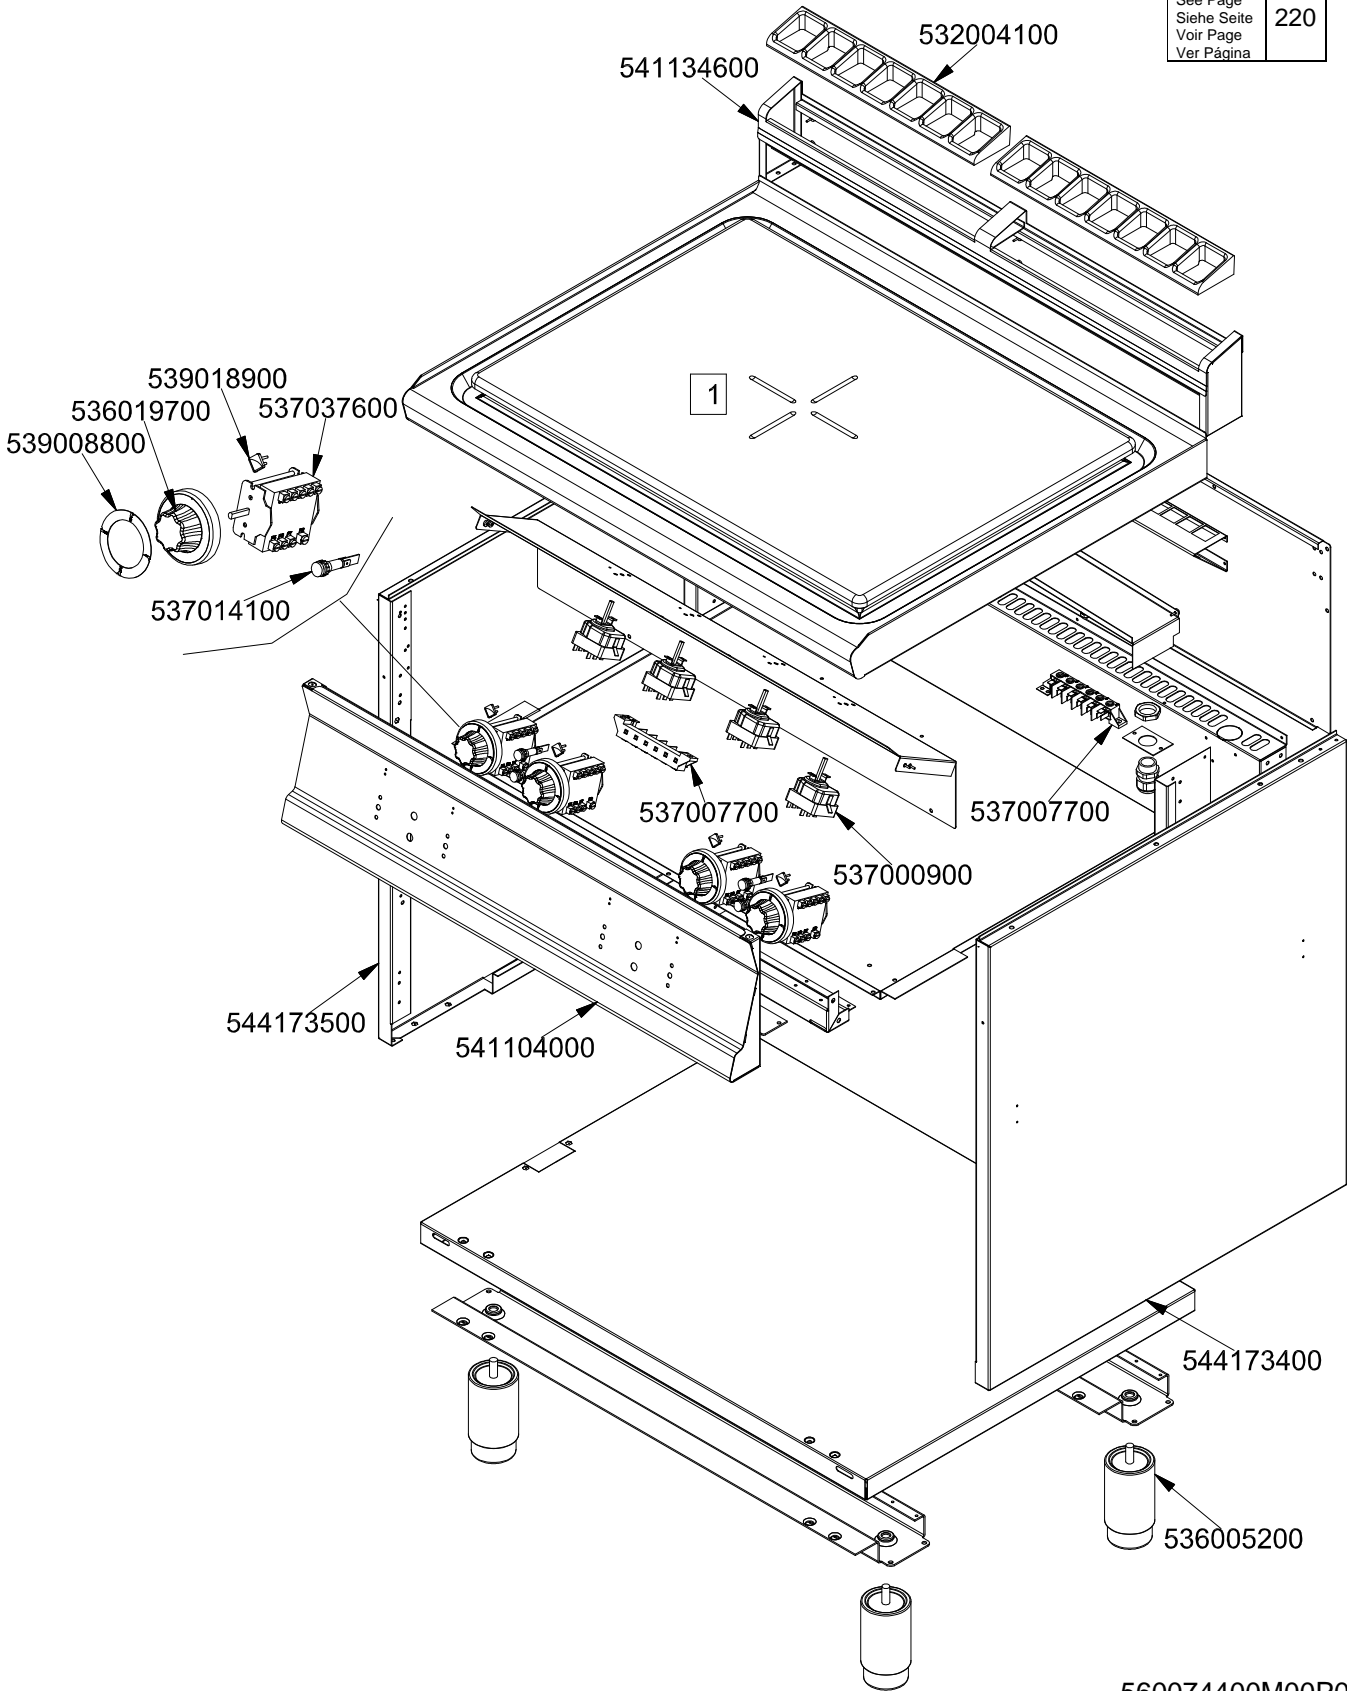

SUPERLOTUS 70≥0602

ELETTRICO / ELECTRIC / ELEKTRO / ELECTRIQUE

TP-78ET

	1
Vedi Pagina See Page Siehe Seite Voir Page Ver Pàgina	220

560074400M00P00

TP-ET

560074800M00P00

Page	Pos	Code	Description
001		532004100	FLUE GRID L=370 70LINE (RAF)
001		541134600	LOW SPACER 78 2 GRIDS
001		539018900	INDEX FOR KNOB
001		536019700	BLACK KNOB §70 PIN §6*5
001		539008800	ADHESIVE GRAD.DISC 4POS.CPT-ET RED
001		537014100	WHITE WARNING LIGHT 250V
001		537037600	COMMUTATOR 4 POS.3PHASE S.43 32A
001		537007700	TERMINAL BLOCK THREEPHASE 40A
001		537000900	THERMOSTAT 50-320°C THREEPHASE
001		544173500	LEFT SIDE PANEL S.70
001		541104000	CONTROL PANEL PC-78E
001		544173400	RIGHT SIDE PANEL S.70
001		536005200	INOX LEG 2" 120-180 M10
002		541157401	PLATE TP-78E
002		546015401	
002		541157501	UPPER PLATE TP-78E
002		533111500	COIL SPRING INTØ7X18XØFILO1 H=10
002		537034201	EL. PLATE 160X250 2500W230V